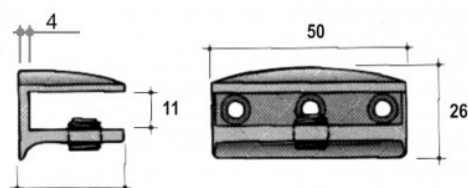

obj. číslo: rozmery: materiál:

62-6016 P=25, L=50,
S=11, H=26 chróm