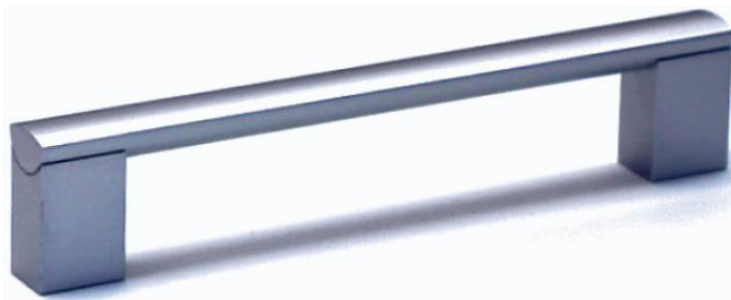

obj. číslo:	rozmer:	materiál:
17-08872546	172 x 16 / 160 mm	nerezová oceľ, brúsená
17-08872646	204 x 16 / 192 mm	nerezová oceľ, brúsená
17-08872946	332 x 16 / 320 mm	nerezová oceľ, brúsená
17-08873346	460 x 16 / 448 mm	nerezová oceľ, brúsená