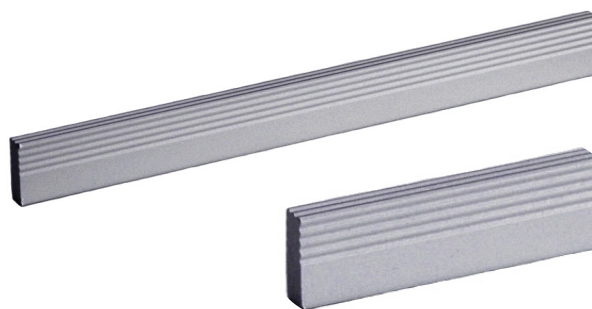

17-08857147 32/64 mm hliník eloxovaný

obj. číslo: dĺžka: materiál:

17-08325029 128 mm chróm

obj. číslo: rozmer: materiál:

17-85552901 160 mm chróm

obj. číslo: typ: rozmery: materiál:

80-001401 S štandard 74x74 mm brusená nerez