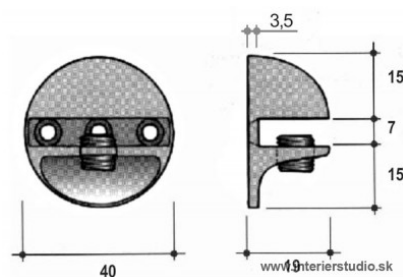

obj. číslo: max.hrúbka police: materiál/vyhotovenie:

99-5767 10 mm chróm

99-5769 10 mm čierna

obj. číslo: rozmery: materiál:

62-6015 P = 40, L = 19,
S = 7, i1 = 15, i2 = 15 chróm

obj. číslo: rozmery: materiál:

62-6016 P=25, L=50,
S=11, H=26 chróm

obj. číslo: max.hrúbka skla: vyhotovenie:

99-4946 10 mm zlato

99-4945 10 mm čierna

twd[®]

twd SK, s.r.o.

Priemyselná 15278/14, 974 01 Banská Bystrica
mobil: +421 914 100 000, e-mail: info@twd.sk