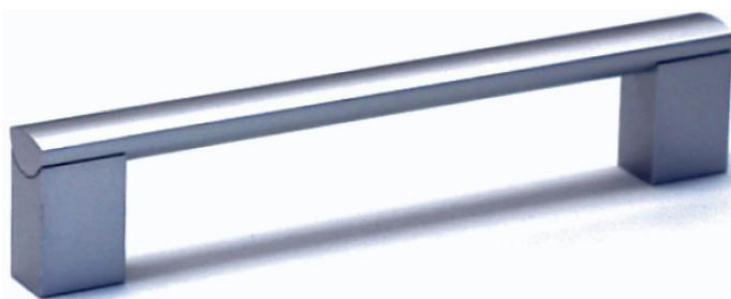

obj. číslo:	rozmer:	materiál:
17-08402447	140 x 16 / 128 mm	matný chróm
17-08402547	172 x 16 / 160 mm	matný chróm
17-08455647	192 x 16 / 180 mm	matný chróm
17-08402647	204 x 16 / 192 mm	matný chróm
17-08402747	236 x 16 / 224 mm	matný chróm
17-08456147	332 x 16 / 320 mm	matný chróm
17-08456547	492 x 16 / 480 mm	matný chróm