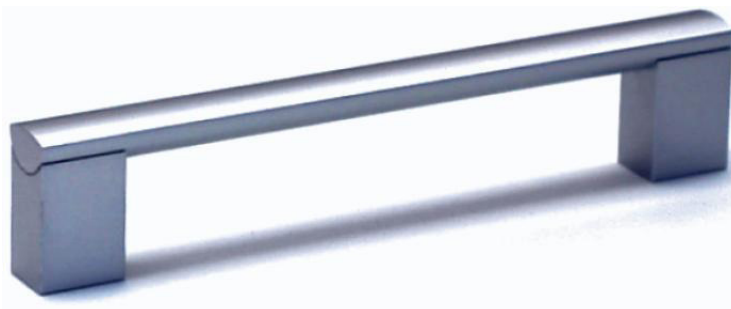

obj. číslo:	rozměr:	materiál:
17-08872546	172 x 16 / 160 mm	nerez broušená
17-08872646	204 x 16 / 192 mm	nerez broušená
17-08872946	332 x 16 / 320 mm	nerez broušená
17-08873346	460 x 16 / 448 mm	nerez broušená