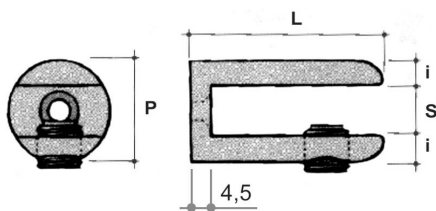

KONZOLY A PODPĚRY

obj. číslo:	tloušťka police:	materiál:
62-1625	5-10 mm	RAL 9006
62-1626	5-10 mm	lesklý chrom
62-1627	5-10 mm	matný chrom

obj. číslo:	rozměry:	materiál:
62-6117	P = 16, L = 24, S = 7,5, i = 4	chrom
62-6014	P = 19, L = 29, S = 11, i = 4	chrom

obj. číslo:	tloušťka police:	materiál:
62-1623	8-30 mm	lesklý chrom
62-1624	8-30 mm	matný nikl

obj. číslo:	rozměr:	max.hrúbka police:	materiál:
62-1020	velká	8-40 mm	chrom
62-1216	střední	6-30 mm	chrom
62-7075	střední	6-30 mm	RAL 9006
62-1117	malá	4-20 mm	RAL 9006
62-7275	malá	4-20 mm	chrom