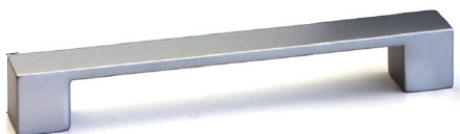

ÚCHYTKY

obj. číslo:	rozteč:	materiál:
62-9605	96 mm	chrom
62-9615	96 mm	chrom matný
62-9636	96 mm	nikl satén
62-1287	128 mm	chrom
62-1285	128 mm	chrom matný
62-1286	128 mm	nikl satén

obj. číslo:	rozteč:	materiál:
62-1741	96 mm	chrom matný
62-1742	96 mm	chrom lesklý
62-1740	96 mm	satén

obj. číslo:	rozteč:	materiál:
17-10384203	96 mm	chrom lesklý

obj. číslo:	rozměr:	materiál:
24-70794040	128x17x30 mm	chrom lesklý

obj. číslo:	rozměr:	materiál:
17-08247532	366x15/352 mm	lesklá ocel

obj. číslo:	rozměr:	materiál:
17-63454631	195x24/160 mm	matný chrom