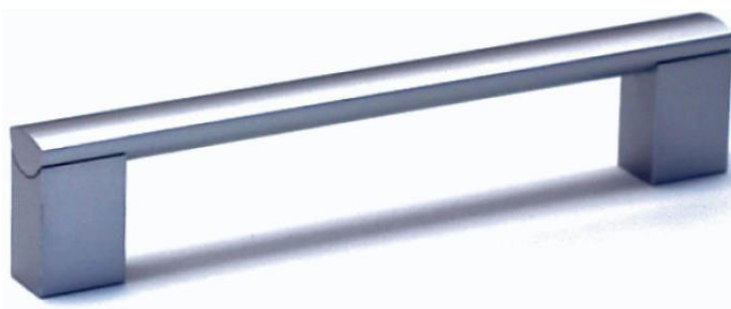

obj. číslo:	rozměr:	materiál:
17-08402447	140 x 16 / 128 mm	matný chrom
17-08402547	172 x 16 / 160 mm	matný chrom
17-08455647	192 x 16 / 180 mm	matný chrom
17-08402647	204 x 16 / 192 mm	matný chrom
17-08402747	236 x 16 / 224 mm	matný chrom
17-08456147	332 x 16 / 320 mm	matný chrom
17-08456547	492 x 16 / 480 mm	matný chrom