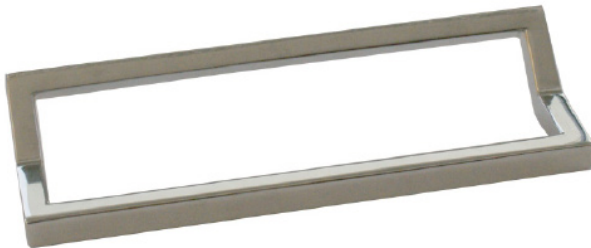

obj. číslo:	rozměr:	materiál:
17-08769029	168 x 57 / 160 mm	broušená nerez