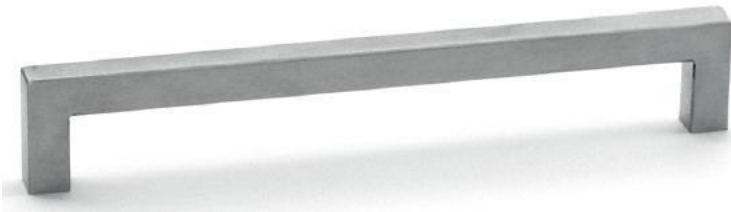

twd[®]

**ÚCHYTKY
A VEŠÁKY**

ÚCHYTKY

obj. číslo:	rozměr:	materiál:
17-42210128	138 x 10 / 128 mm	nerez broušená
17-42210160	170 x 10 / 160 mm	nerez broušená
17-42210192	202 x 10 / 192 mm	nerez broušená
17-42210224	234 x 10 / 224 mm	nerez broušená
17-42210320	330 x 10 / 320 mm	nerez broušená
17-42210480	490 x 10 / 480 mm	nerez broušená