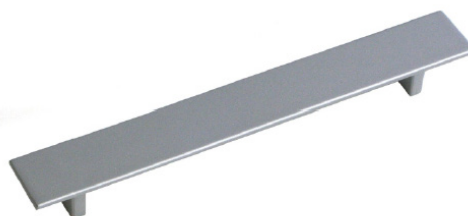

ÚCHYTKY

obj. číslo: rozměr: materiál:

17-08837631 204 x 60 / 192 mm broušená nerez

obj. číslo: rozměr: materiál:

17-08993546 204 x 28 / 160 mm broušená nerez

obj. číslo: rozměr: materiál:

17-08993829 157 x 10 / 32 mm chrom

obj. číslo: rozměr: materiál:

17-12210192 272 x 14 / 192 mm broušená ocel, dutá

17-12210288 368 x 14 / 288 mm broušená ocel, dutá

17-12210320 400 x 14 / 320 mm broušená ocel, dutá

17-12210384 464 x 14 / 384 mm broušená ocel, dutá

obj. číslo: rozměr: materiál:

17-72399519 208 x 30 / 192 mm broušená nerez

obj. číslo: rozměr: materiál:

17-72282429 163x14/128 mm chrom