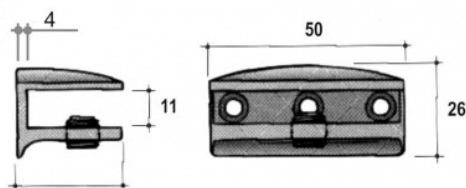

obj. číslo: tloušťka police: materiál:

99-5767 10 mm chrom

99-5769 10 mm černá

obj. číslo: rozměry: materiál:

62-6015 P = 40, L = 19,
S = 7, i1 = 15, i2 = 15 chrom

obj. číslo: rozměry: materiál:

62-6016 P=25, L=50,
S=11, H=26 chrom