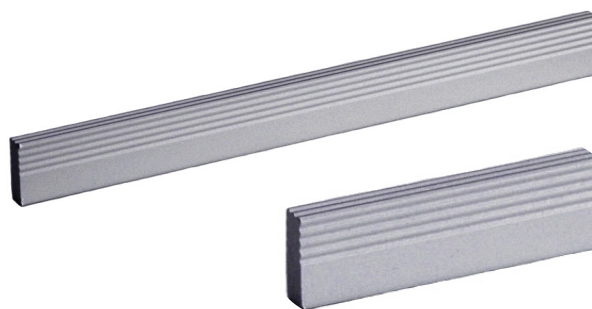

ÚCHYTKY

obj. číslo: délka: materiál:

17-08857647 192 mm eloxovaný hliník

17-08857147 32/64 mm eloxovaný hliník