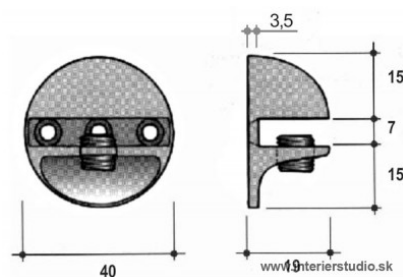

obj. číslo: tloušťka police: materiál:

99-5767 10 mm chrom

99-5769 10 mm černá

obj. číslo: rozměry: materiál:

62-6015 P = 40, L = 19,
S = 7, i1 = 15, i2 = 15 chrom

obj. číslo: rozměry: materiál:

62-6016 P=25, L=50,
S=11, H=26 chrom