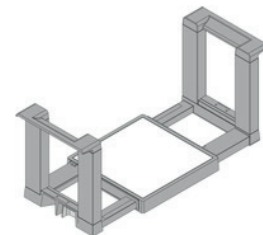

BLUM ORGA-LINE - KUCHYNSKÍ POMOCNÍCI

Rezačka na fólie na potraviny

Blum kód:	twd kód:	materiál:	farba:
ZSZ.01F0	56-9068	plast/ocel/hliník	sivá prachová

Rezačka na hliníkové fólie

Blum kód:	twd kód:	materiál:	farba:
ZSZ.02F0	56-0493	plast/ocel	sivá prachová

Držiak na nože

Blum kód:	twd kód:	materiál:	farba:
ZSZ.02M0	56-0683	plast/ušľachtilá oceľ (INOX)	sivá prachová

Držiak na taniere Blum

Blum kód:	twd kód:	priemer taniera:	výška stohovania tanierov:	celková výška:
ZC7T0350	56-710350	186 - 322 mm	146 mm	170 mm

- farba: sivá matná Orion
- materiál: plast/ušľachtilá oceľ (INOX)

Podstavec na koreničky

Blum kód:	twd kód:	šírka korpusu:	šírka:	farba:
ZFZ.30G0I	56-1678	300 mm	212 mm	sivá prachová
ZFZ.40G0I	56-2678	400 mm	312 mm	sivá prachová
ZFZ.45G0I	56-0678	450 mm	362 mm	sivá prachová

- materiál: plast/ušľachtilá oceľ (INOX)

Súprava kuchynských pomocníkov

Blum kód:	twd kód:	
ZOU.30U1I	56-9411	súprava kuchynských pomocníkov

Pozostáva z:

- 1x rezačka na fólie na potraviny
- 1x rezačka na hliníkové fólie
- 1x držiak na nože
- 2x držiak na taniere Blum
- 2x podstavec na koreničky na šírku korpusu 300 mm