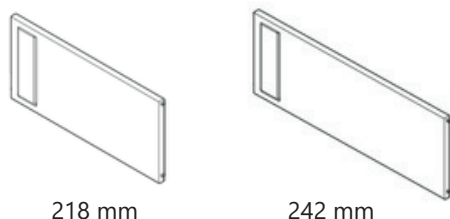

218 mm

C - 242 mm

F - 242 mm

C - 218 mm

F - 218 mm

218 mm

242 mm

242 mm

218 mm

270-650 mm

400-650 mm

ČELNÝ VÝSUV: OCEĽOVÝ DIZAJN - RÁM

Rám čelného výsuvu

dĺžka:	šírka:	Blum kód:	hodvábná biela matná	terra-čierna matná	sivá matná Orion
270-650	242 mm	ZC7F300RSU	56-730140	56-732140	56-731140
400-650	218 mm	ZC7F400RSP	56-740140	56-740340	56-740040