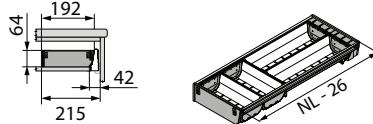

SPACE CORNER

600 mm	ZSI.450F13	56-0674
650 mm	ZSI.500F13	56-0517

BLUM ORGA-LINE PRE TANDEMBOX

ZÁSUVKA: JEDNOTLIVÉ SÚPRAVY

Súprava BI1

450 mm	ZSI.450BI1N	56-0454
500 mm	ZSI.500BI1N	56-0457
550 mm	ZSI.550BI1N	56-6698
600 mm	ZSI.600BI1N	56-0762
650 mm	ZSI.650BI1N	56-0720