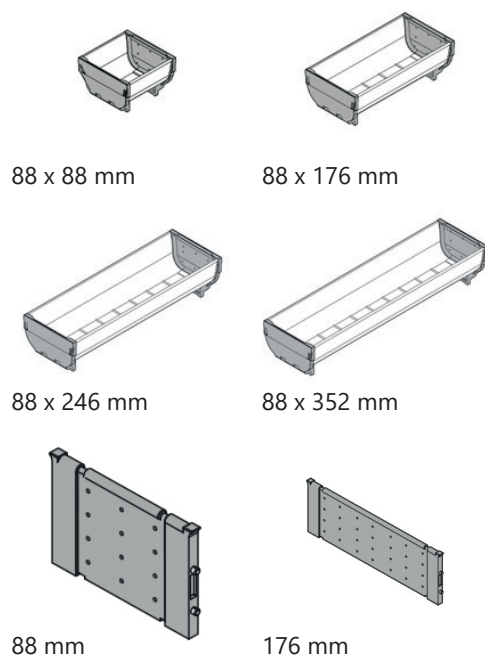

BLUM ORGA-LINE PRE TANDEMBOX

ZÁSUVKA: JEDNOTLIVÉ SÚPRAVY - PRÍSLUŠENSTVO

Misky

šírka x dĺžka:

88 x 88 mm	ZSI.010SI	56-1010
88 x 176 mm	ZSI.020SI	56-1020
88 x 246 mm	ZSI.030SI	56-1030
88 x 352 mm	ZSI.040SI	56-1040

Flexibilná priečka

šírka:

88 mm	ZSI.010Q	56-1011
176 mm	ZSI.020Q	56-1022