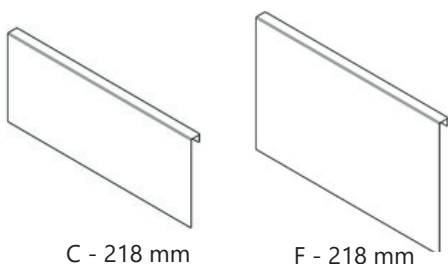

550/100 mm

600/100 mm

650/100 mm

450/200 mm

500/200 mm

550/200 mm

600/200 mm

650/200 mm

100 mm

200 mm

1080 mm

PURE

FREE

84 mm

BLUM AMBIA-LINE PRE LEGRABOX

242 mm

218 mm

C - 242 mm

F - 242 mm

C - 218 mm

F - 218 mm

218 mm

242 mm

242 mm