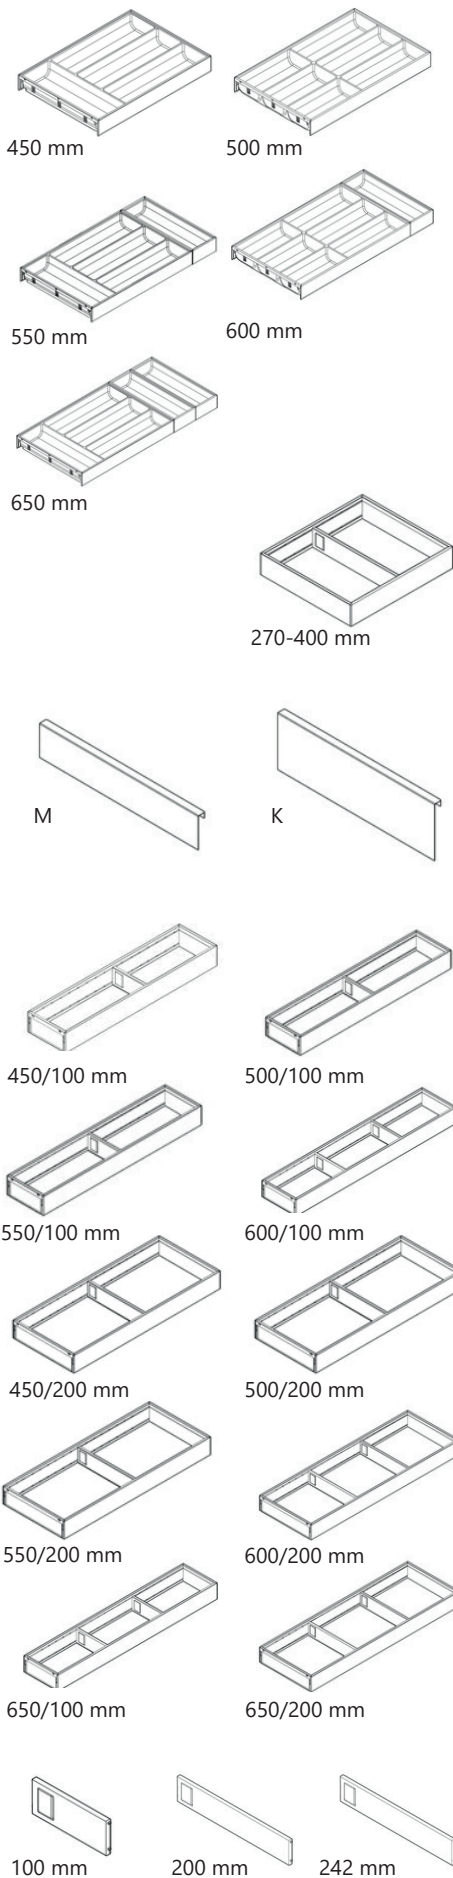

ČELNÝ VÝSUV: DREVENÝ DIZAJN - RÁM

ZÁSUVKA: DREVENÝ DIZAJN - RÁM

BLUM AMBIA-LINE - KUCHYNSKÍ POMOCNÍCI

Rezačka na fólie

Blum kód:	twd kód:	prevedenie:	šírka:	dĺžka:
ZC7C0000	56-700010	s fóliou	187 mm	409 mm
ZC7C0001		bez fólie	187 mm	409 mm

Držiak na nože

Blum kód:	twd kód:	šírka:	dĺžka:
ZC7M0200	56-720450	187 mm	409 mm

Držiak na taniere Blum

Blum kód:	twd kód:	priemer taniera:	výška stohovania tanierov:	celková výška:
ZC7T0350	56-710350	186 - 322 mm	146 mm	170 mm

Podstavec na koreničky

Blum kód:	twd kód:	šírka:	dĺžka:
ZC7G0P0I	56-700011	205 mm	356 mm

BLUM AMBIA-LINE PRE LEGRABOX

ZÁSUVKA: OCEĽOVÝ DIZAJN - RÁM

Príborník

dĺžka:	Blum kód:	hodvábná biela / sivá Orion matná	terra-čierna matná	sivá matná Orion
450 mm	ZC7S450BS3	56-745130	56-745330	56-745030
500 mm	ZC7S500BS3	56-750130	56-750230	56-750030
550 mm	ZC7S550BS3	56-820811	56-755053	56-755153
600 mm	ZC7S600BS3	56-760190	56-760090	56-760070
650 mm	ZC7S650BS3	☎	☎	☎