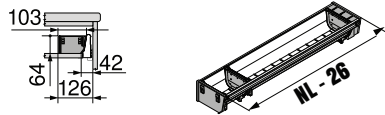

BLUM ORGA-LINE PRE TANDEMBOX

ZÁSUVKA: JEDNOTLIVÉ SÚPRAVY

Súprava BI1

450 mm	ZSI.450BI1N	56-0454
500 mm	ZSI.500BI1N	56-0457
550 mm	ZSI.550BI1N	56-6698
600 mm	ZSI.600BI1N	56-0762
650 mm	ZSI.650BI1N	56-0720