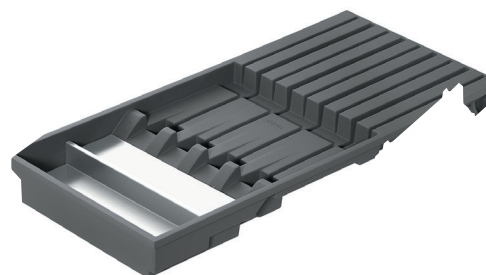

twd[®]

SYSTÉMY VNÚTORNÉHO ČLENENIA

BLUM AMBIA-LINE PRE LEGRABOX

ZÁSUVKA: OCEĽOVÝ DIZAJN - RÁM

ČELNÝ VÝSUV: OCEĽOVÝ DIZAJN - FLAŠE

ČELNÝ VÝSUV: OCEĽOVÝ DIZAJN - PRIEČNY RELING

ČELNÝ VÝSUV: OCEĽOVÝ DIZAJN - RÁM

ČELNÝ VÝSUV: DREVENÝ DIZAJN - RÁM

ZÁSUVKA: DREVENÝ DIZAJN - RÁM

BLUM AMBIA-LINE - KUCHYNSKÍ POMOCNÍCI

Rezačka na fólie

Blum kód:	twd kód:	prevedenie:	šírka:	dĺžka:
ZC7C0000	56-700010	s fóliou	187 mm	409 mm
ZC7C0001		bez fólie	187 mm	409 mm

Držiak na nože

Blum kód:	twd kód:	šírka:	dĺžka:
ZC7M0200	56-720450	187 mm	409 mm

Držiak na taniere Blum

Blum kód:	twd kód:	priemer taniera:	výška stohovania tanierov:	celková výška:
ZC7T0350	56-710350	186 - 322 mm	146 mm	170 mm