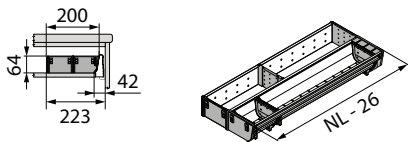

Súprava KI2

450 mm	ZSI.450KI2N	56-1684
500 mm	ZSI.500KI2N	56-0605
550 mm	ZSI.550KI2N	☹
600 mm	ZSI.600KI2N	☹
650 mm	ZSI.650KI2N	56-0712