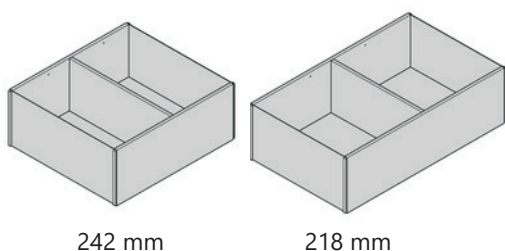

100 mm

200 mm

1080 mm

PURE

FREE

84 mm

BLUM AMBIA-LINE PRE LEGRABOX

242 mm

218 mm

C - 242 mm

F - 242 mm

C - 218 mm

F - 218 mm

218 mm

242 mm

242 mm