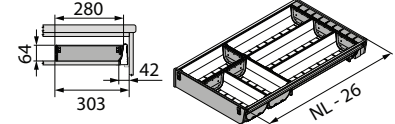

Súprava BI3

450 mm	ZSI.450BI3N	56-0455
500 mm	ZSI.500BI3	56-0458
550 mm	ZSI.550BI3	56-1458
600 mm	ZSI.600BI3	56-0757
650 mm	ZSI.650BI3	56-0673