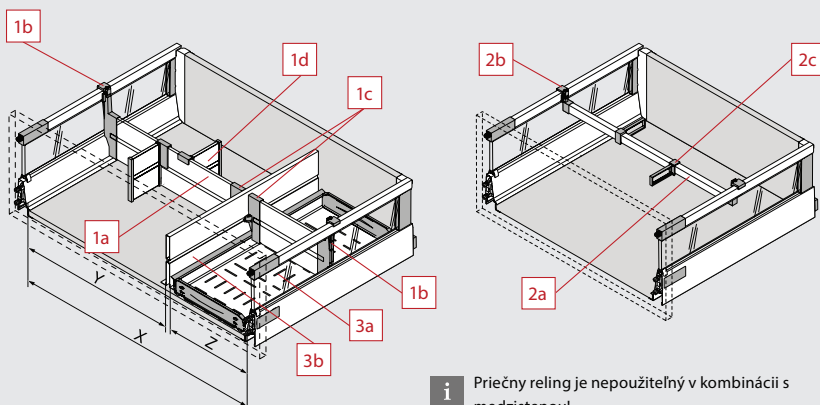

BLUM ORGA-LINE PRE TANDEMBOX ANTARO

i Priečný reling je nepoužiteľný v kombinácii s medzistenou!

ČELNÝ VÝSUV: PRIEČNY RELING

1200 mm

2a Priečný reling na skrátene

šírka korpusu:	Blum kód:	hodvábná biela	terra-čierna	sivá
1200 mm	ZRG.1104Q	56-112001	56-113001	56-111001

2b Držiak priečného relingu

materiál:	Blum kód:	hodvábná biela	čierna	Sivobiela
plast	ZRU.01E0	56-147003	56-147002	56-147001

- objednávať 2x na každý priečný reling

2c Pozdĺžny deliaci prvok

materiál:	Blum kód:	hodvábná biela	čierna	Sivobiela
plast	ZRU.11F0	56-142003	56-143002	56-142002