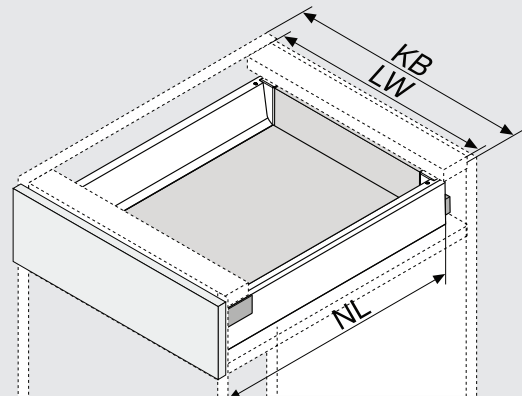

KB	Šírka korpusu
LW	Svetlá šírka korpusu
NL	Menovitá dĺžka

Šírka korpusu: 1100 - 1199 mm

450 (2x)	ZSI.450KI3N	56-1450	+	ZSI.450FI2N	56-0731
500 (2x)	ZSI.500KI3N	56-0663	+	ZSI.500FI2N	56-0518
550 (2x)	ZSI.550KI3N	56-6701	+	ZSI.550FI2N	56-0675
600 (2x)	ZSI.600KI3N	56-0763	+	ZSI.600FI2N	56-2459
650 (2x)	ZSI.650KI3N	56-1763	+	ZSI.650FI2N	56-6502

Šírka korpusu: 1200 mm

450 mm	ZSI.12VUI4	Ⓢ			
500 mm	ZSI.12VUI6	56-9830			
550 mm	ZSI.12VUI7	Ⓢ			
600 (2x)	ZSI.600KI3N	56-0763	+	ZSI.600FI3	56-1459
650 (2x)	ZSI.650KI3N	56-1763	+	ZSI.650FI3	Ⓢ