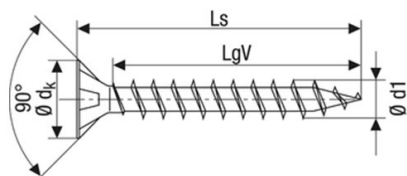

SKRUTKY DO DREVA

SKRUTKY DO DREVA - POZIDRIVE

SKRUTKA UNIVERZÁL SPAX, PZ, ZAPUSTENÁ, PRIEMER 3.0 mm

obj. číslo:	dĺžka (Ls):	farba:
74-301210000	12 mm	biely zinok
74-301610000	16 mm	biely zinok
74-302010000	20 mm	biely zinok
74-302510000	25 mm	biely zinok
74-303010000	30 mm	biely zinok
74-303510000	35 mm	biely zinok
74-304010000	40 mm	biely zinok
74-304510000	45 mm	biely zinok