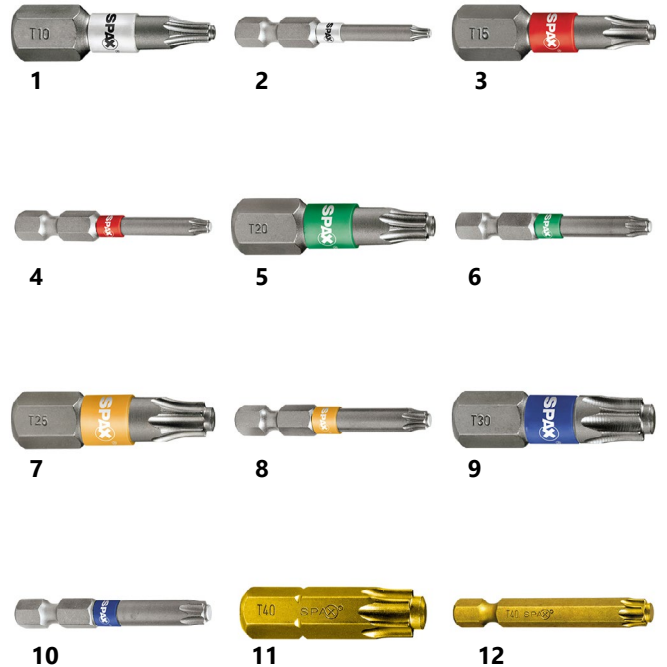

Nástavec skrutkovací - T20, 25 mm, obj. č.: 74-9182209

Nástavec skrutkovací - T20, 50 mm, obj. č.: 74-9183209

SKRUTKA UNIVERZÁL SPAX, TORX,
PRIEMER 5.0 mm

obj. číslo:	dĺžka (Ls):	farba:
74-502000000	20 mm	biely zinok
74-502500000	25 mm	biely zinok
74-503000000	30 mm	biely zinok
74-503500000	35 mm	biely zinok
74-504000000	40 mm	biely zinok
74-504500000	45 mm	biely zinok
74-505000000	50 mm	biely zinok
74-506000000	60 mm	biely zinok
74-507000000	70 mm	biely zinok
74-508000000	80 mm	biely zinok

Nástavec skrutkovací - T20, 25 mm, obj. č.: 74-9182209

Nástavec skrutkovací - T20, 50 mm, obj. č.: 74-9183209

SKRUTKA UNIVERZÁL SPAX, TORX,
PRIEMER 6.0 mm

obj. číslo:	dĺžka (Ls):	farba:
74-605000000	50 mm	biely zinok
74-606000000	60 mm	biely zinok
74-607000000	70 mm	biely zinok
74-608000000	80 mm	biely zinok

Nástavec skrutkovací - T30, 25 mm, obj. č.: 74-9182309

Nástavec skrutkovací - T30, 50 mm, obj. č.: 74-9183309

KUFOR L-BOXX NA SKRUTKY, MALÝ

obj. číslo:

74-9167019

KUFOR L-BOXX NA SKRUTKY, VEĽKÝ

obj. číslo:

74-9166019

NÁSTAVEC SKRUTKOVACÍ

obj. číslo:		velkosť:	obr.č.:
74-9182109	T10	25 mm	1
74-9183109	T10	50 mm	2
74-9182159	T15	25 mm	3
74-9183159	T15	50 mm	4
74-9182209	T20	25 mm	5
74-9183209	T20	50 mm	6
74-9182259	T25	25 mm	7
74-9183259	T25	50 mm	8
74-9182309	T30	25 mm	9
74-9183309	T30	50 mm	10
74-9182409	T40	25 mm	11
74-9183409	T40	50 mm	12