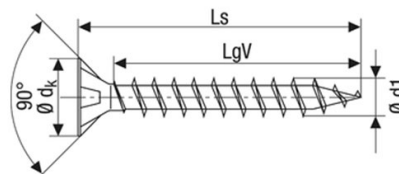

SKRUTKY DO DREVA - POZIDRIVE

SKRUTKA UNIVERZÁL SPAX, PZ, ZAPUSTENÁ,
PRIEMER 4.5 mm

obj. číslo:	dĺžka (Ls):	farba:
74-451610000	16 mm	biely zinok
74-452010000	20 mm	biely zinok
74-452510000	25 mm	biely zinok
74-453010000	30 mm	biely zinok
74-453510000	35 mm	biely zinok
74-454010000	40 mm	biely zinok
74-454510000	45 mm	biely zinok
74-455010000	50 mm	biely zinok
74-456010000	60 mm	biely zinok
74-457010000	70 mm	biely zinok
74-458010000	80 mm	biely zinok

Nástavec skrutkovací - PZ2, 25 mm, obj. č.: 57-008057

SKRUTKA UNIVERZÁL SPAX, PZ, ZAPUSTENÁ,
PRIEMER 5.0 mm

obj. číslo:	dĺžka (Ls):	farba:
74-502010000	20 mm	biely zinok
74-502510000	25 mm	biely zinok
74-503010000	30 mm	biely zinok
74-503510000	35 mm	biely zinok
74-504010000	40 mm	biely zinok
74-504510000	45 mm	biely zinok
74-505010000	50 mm	biely zinok
74-506010000	60 mm	biely zinok
74-507010000	70 mm	biely zinok
74-508010000	80 mm	biely zinok

Nástavec skrutkovací - PZ2, 25 mm, obj. č.: 57-008057