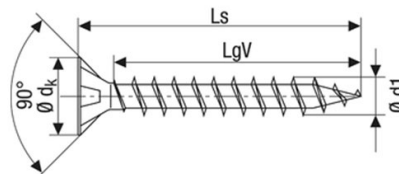

SKRUTKY DO DREVA - POZIDRIVE

SKRUTKA UNIVERZÁL SPAX, PZ, ZAPUSTENÁ,
PRIEMER 4.5 mm

obj. číslo:	dĺžka (Ls):	farba:
74-451610000	16 mm	biely zinok
74-452010000	20 mm	biely zinok
74-452510000	25 mm	biely zinok
74-453010000	30 mm	biely zinok
74-453510000	35 mm	biely zinok
74-454010000	40 mm	biely zinok
74-454510000	45 mm	biely zinok
74-455010000	50 mm	biely zinok
74-456010000	60 mm	biely zinok
74-457010000	70 mm	biely zinok
74-458010000	80 mm	biely zinok

Nástavec skrutkovací - PZ2, 25 mm, obj. č.: 57-008057

SKRUTKA UNIVERZÁL SPAX, PZ, ZAPUSTENÁ,
PRIEMER 5.0 mm

obj. číslo:	dĺžka (Ls):	farba:
74-502010000	20 mm	biely zinok
74-502510000	25 mm	biely zinok
74-503010000	30 mm	biely zinok
74-503510000	35 mm	biely zinok
74-504010000	40 mm	biely zinok
74-504510000	45 mm	biely zinok
74-505010000	50 mm	biely zinok
74-506010000	60 mm	biely zinok
74-507010000	70 mm	biely zinok
74-508010000	80 mm	biely zinok

Nástavec skrutkovací - PZ2, 25 mm, obj. č.: 57-008057

SKRUTKA UNIVERZÁL SPAX, PZ, ZAPUSTENÁ,
PRIEMER 5.0 mm

obj. číslo:	dĺžka (Ls):	dĺžka (LgT):	farba:
74-5010010001	100 mm	61 mm	biely zinok
74-5012010001	120 mm	69 mm	biely zinok

Nástavec skrutkovací - PZ2, 25 mm, obj. č.: 57-008057