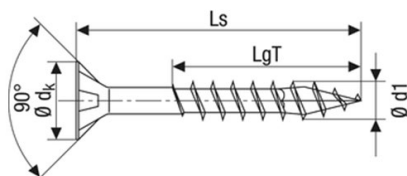

Nástavec skrutkovací - PZ2, 25 mm, obj. č.: 57-008057

SKRUTKA UNIVERZÁL SPAX, PZ, ZAPUSTENÁ,
PRIEMER 5.0 mm

obj. číslo:	dĺžka (Ls):	dĺžka (LgT):	farba:
74-5010010001	100 mm	61 mm	biely zinok
74-5012010001	120 mm	69 mm	biely zinok

Nástavec skrutkovací - PZ2, 25 mm, obj. č.: 57-008057

SKRUTKY DO DREVA - POZIDRIVE

SKRUTKA UNIVERZÁL SPAX, PZ, ZAPUSTENÁ,
PRIEMER 6.0 mm

obj. číslo:	dĺžka (Ls):	farba:
74-603010000	30 mm	biely zinok
74-603510000	35 mm	biely zinok
74-604010000	40 mm	biely zinok
74-604510000	45 mm	biely zinok
74-605010000	50 mm	biely zinok
74-606010000	60 mm	biely zinok
74-607010000	70 mm	biely zinok
74-608010000	80 mm	biely zinok