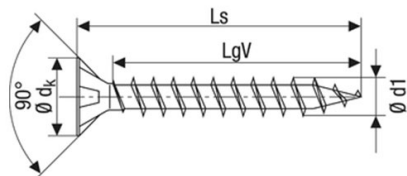

SKRUTKY DO DREVA

SKRUTKY DO DREVA - POZIDRIVE

SKRUTKA UNIVERZÁL SPAX, PZ, ZAPUSTENÁ, PRIEMER 3.0 mm

obj. číslo:	dĺžka (Ls):	farba:
74-301210000	12 mm	biely zinok
74-301610000	16 mm	biely zinok
74-302010000	20 mm	biely zinok
74-302510000	25 mm	biely zinok
74-303010000	30 mm	biely zinok
74-303510000	35 mm	biely zinok
74-304010000	40 mm	biely zinok
74-304510000	45 mm	biely zinok