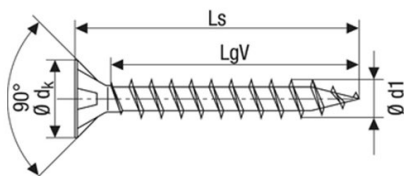

Nástavec skrutkovací - T20, 25 mm, obj. č.: 74-9182159

Nástavec skrutkovací - T20, 50 mm, obj. č.: 74-9183159

SKRUTKA UNIVERZÁL SPAX, TORX,
PRIEMER 4.0 mm

obj. číslo:	dĺžka (Ls):	farba:
74-401600000	16 mm	biely zinok
74-402000000	20 mm	biely zinok
74-402500000	25 mm	biely zinok
74-403000000	30 mm	biely zinok
74-403500000	35 mm	biely zinok
74-404000000	40 mm	biely zinok
74-404500000	45 mm	biely zinok
74-405000000	50 mm	biely zinok

Nástavec skrutkovací - T20, 25 mm, obj. č.: 74-9182209

Nástavec skrutkovací - T20, 50 mm, obj. č.: 74-9183209

SKRUTKY DO DREVA - TORX

SKRUTKA UNIVERZÁL SPAX, TORX,
PRIEMER 4.5 mm

obj. číslo:	dĺžka (Ls):	farba:
74-451600000	16 mm	biely zinok
74-452000000	20 mm	biely zinok
74-452500000	25 mm	biely zinok
74-453000000	30 mm	biely zinok
74-453500000	35 mm	biely zinok
74-454000000	40 mm	biely zinok
74-454500000	45 mm	biely zinok
74-455000000	50 mm	biely zinok
74-456000000	60 mm	biely zinok
74-457000000	70 mm	biely zinok