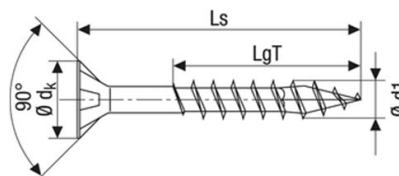

SKRUTKA UNIVERZÁL SPAX, PZ, ZAPUSTENÁ,
PRIEMER 5.0 mm

obj. číslo:	dĺžka (Ls):	dĺžka (LgT):	farba:
74-5010010001	100 mm	61 mm	biely zinok
74-5012010001	120 mm	69 mm	biely zinok

Nástavec skrutkovací - PZ2, 25 mm, obj. č.: 57-008057