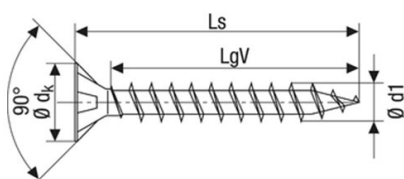

Nástavec skrutkovací - T20, 25 mm, obj. č.: 74-9182159

Nástavec skrutkovací - T20, 50 mm, obj. č.: 74-9183159

SKRUTKA UNIVERZÁL SPAX, TORX,
PRIEMER 4.0 mm

obj. číslo:	dĺžka (Ls):	farba:
74-401600000	16 mm	biely zinok
74-402000000	20 mm	biely zinok
74-402500000	25 mm	biely zinok
74-403000000	30 mm	biely zinok
74-403500000	35 mm	biely zinok
74-404000000	40 mm	biely zinok
74-404500000	45 mm	biely zinok
74-405000000	50 mm	biely zinok

Nástavec skrutkovací - T20, 25 mm, obj. č.: 74-9182209

Nástavec skrutkovací - T20, 50 mm, obj. č.: 74-9183209

SKRUTKY DO DREVA - TORX

SKRUTKA UNIVERZÁL SPAX, TORX,
PRIEMER 4.5 mm

obj. číslo:	dĺžka (Ls):	farba:
74-451600000	16 mm	biely zinok
74-452000000	20 mm	biely zinok
74-452500000	25 mm	biely zinok
74-453000000	30 mm	biely zinok
74-453500000	35 mm	biely zinok
74-454000000	40 mm	biely zinok
74-454500000	45 mm	biely zinok
74-455000000	50 mm	biely zinok
74-456000000	60 mm	biely zinok
74-457000000	70 mm	biely zinok