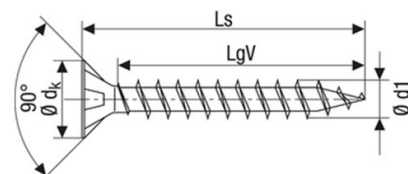

Nástavec skrutkovací - T20, 25 mm, obj. č.: 74-9182159

Nástavec skrutkovací - T20, 50 mm, obj. č.: 74-9183159

SKRUTKA UNIVERZÁL SPAX, TORX,
PRIEMER 4.0 mm

obj. číslo:	dĺžka (Ls):	farba:
74-401600000	16 mm	biely zinok
74-402000000	20 mm	biely zinok
74-402500000	25 mm	biely zinok
74-403000000	30 mm	biely zinok
74-403500000	35 mm	biely zinok
74-404000000	40 mm	biely zinok
74-404500000	45 mm	biely zinok
74-405000000	50 mm	biely zinok

Nástavec skrutkovací - T20, 25 mm, obj. č.: 74-9182209

Nástavec skrutkovací - T20, 50 mm, obj. č.: 74-9183209

SKRUTKY DO DREVA - TORX

SKRUTKA UNIVERZÁL SPAX, TORX,
PRIEMER 4.5 mm

obj. číslo:	dĺžka (Ls):	farba:
74-451600000	16 mm	biely zinok
74-452000000	20 mm	biely zinok
74-452500000	25 mm	biely zinok
74-453000000	30 mm	biely zinok
74-453500000	35 mm	biely zinok
74-454000000	40 mm	biely zinok
74-454500000	45 mm	biely zinok
74-455000000	50 mm	biely zinok
74-456000000	60 mm	biely zinok
74-457000000	70 mm	biely zinok