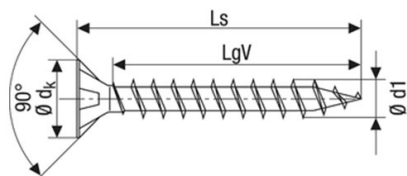

SKRUTKY DO DREVA

SKRUTKY DO DREVA - POZIDRIVE

SKRUTKA UNIVERZÁL SPAX, PZ, ZAPUSTENÁ, PRIEMER 3.0 mm

obj. číslo:	dĺžka (Ls):	farba:
74-301210000	12 mm	biely zinok
74-301610000	16 mm	biely zinok
74-302010000	20 mm	biely zinok
74-302510000	25 mm	biely zinok
74-303010000	30 mm	biely zinok
74-303510000	35 mm	biely zinok
74-304010000	40 mm	biely zinok
74-304510000	45 mm	biely zinok