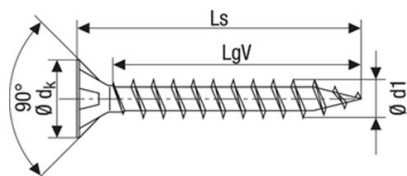

Nástavec skrutkovací - PZ2, 25 mm, obj. č.: 57-008057

SKRUTKA UNIVERZÁL SPAX, PZ, ZAPUSTENÁ,
PRIEMER 5.0 mm

obj. číslo:	dĺžka (Ls):	dĺžka (LgT):	farba:
74-5010010001	100 mm	61 mm	biely zinok
74-5012010001	120 mm	69 mm	biely zinok

Nástavec skrutkovací - PZ2, 25 mm, obj. č.: 57-008057

SKRUTKY DO DREVA - POZIDRIVE

SKRUTKA UNIVERZÁL SPAX, PZ, ZAPUSTENÁ,
PRIEMER 6.0 mm

obj. číslo:	dĺžka (Ls):	farba:
74-603010000	30 mm	biely zinok
74-603510000	35 mm	biely zinok
74-604010000	40 mm	biely zinok
74-604510000	45 mm	biely zinok
74-605010000	50 mm	biely zinok
74-606010000	60 mm	biely zinok
74-607010000	70 mm	biely zinok
74-608010000	80 mm	biely zinok