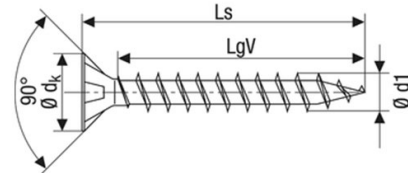

SKRUTKY DO DREVA - TORX

SKRUTKA UNIVERZÁL SPAX, TORX,
PRIEMER 3.0 mm

obj. číslo:	dĺžka (Ls):	farba:
74-301200000	12 mm	biely zinok
74-301600000	16 mm	biely zinok
74-302000000	20 mm	biely zinok
74-302500000	25 mm	biely zinok
74-303000000	30 mm	biely zinok

Nástavec skrutkovací - T10, 25 mm, obj. č.: 74-9182109

Nástavec skrutkovací - T10, 50 mm, obj. č.: 74-9183109