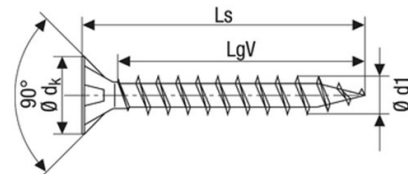

SKRUTKA UNIVERZÁL SPAX, TORX,
PRIEMER 3.5mm

obj. číslo:	dĺžka (Ls):	farba:
74-351500000	15 mm	biely zinok
74-351600000	16 mm	biely zinok
74-352000000	20 mm	biely zinok
74-352500000	25 mm	biely zinok
74-353000000	30 mm	biely zinok
74-353500000	35 mm	biely zinok
74-354000000	40 mm	biely zinok
74-354500000	45 mm	biely zinok

Nástavec skrutkovací - T20, 25 mm, obj. č.: 74-9182159

Nástavec skrutkovací - T20, 50 mm, obj. č.: 74-9183159