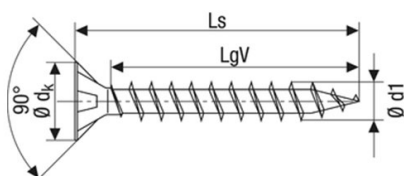

Nástavec skrutkovací - T20, 25 mm, obj. č.: 74-9182159

Nástavec skrutkovací - T20, 50 mm, obj. č.: 74-9183159

SKRUTKA UNIVERZÁL SPAX, TORX,
PRIEMER 4.0 mm

obj. číslo:	dĺžka (Ls):	farba:
74-401600000	16 mm	biely zinok
74-402000000	20 mm	biely zinok
74-402500000	25 mm	biely zinok
74-403000000	30 mm	biely zinok
74-403500000	35 mm	biely zinok
74-404000000	40 mm	biely zinok
74-404500000	45 mm	biely zinok
74-405000000	50 mm	biely zinok

Nástavec skrutkovací - T20, 25 mm, obj. č.: 74-9182209

Nástavec skrutkovací - T20, 50 mm, obj. č.: 74-9183209

SKRUTKY DO DREVA - TORX

SKRUTKA UNIVERZÁL SPAX, TORX,
PRIEMER 4.5 mm

obj. číslo:	dĺžka (Ls):	farba:
74-451600000	16 mm	biely zinok
74-452000000	20 mm	biely zinok
74-452500000	25 mm	biely zinok
74-453000000	30 mm	biely zinok
74-453500000	35 mm	biely zinok
74-454000000	40 mm	biely zinok
74-454500000	45 mm	biely zinok
74-455000000	50 mm	biely zinok
74-456000000	60 mm	biely zinok
74-457000000	70 mm	biely zinok