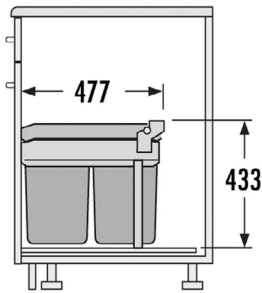

VSTAVANÉ ODPADKOVÉ KOŠE DO PLNOVÝSUVU

HAILO AS TANDEM 15 / 15

Obj. číslo:	59-3663101
Spôsob inštalácie:	do výsuvu
Menovitá hĺbka zásuvky:	≥ 500 mm
Montáž:	do štandardnej zásuvky
Rozmery (Š x H x V):	254 x 477 x 433 mm
Počet nádob:	2
Objem nádob:	2 x 15 l
Celkový objem:	30 l
Farba plastových / kovových dielov:	tmavosivá / strieborná
Hmotnosť balenia:	4,8 kg

300

30L