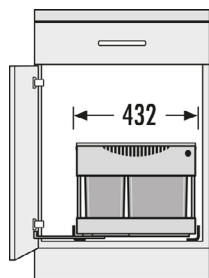

VSTAVANÉ ODPADKOVÉ KOŠE VÝSUVNÉ

HAILO AS TANDEM S PLUS 18 / 12

Plný výsuv s mechanicko-automatickým výsuvom

Obj. číslo:	59-3644821
Možnosť inštalácie:	swing
Skrinka šírky min.:	60 cm
Skrinka šírky max.:	60 cm
Skrinka hĺbka min.:	338 mm
Montáž:	bočnicová
Rozmery (Š x H x V):	432 x 338 x 360 mm
Počet priečinkov:	2
Výsuvný vrchnák:	plastový
Objem nádob:	1 x 18 l + 1 x 12 l
Celkový objem:	30 l
Farba plastových / kovových dielov:	svetlo sivá / strieborná
Hmotnosť balenia:	8,5 kg