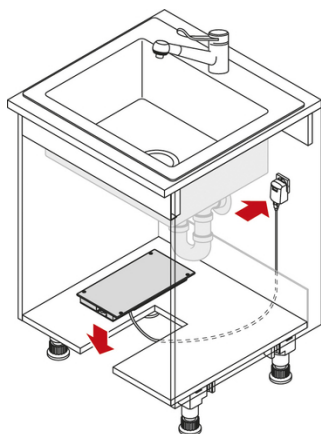

NÁHRADNÝ KÔŠ HAILO

Obj. číslo:

59-1049519

Rozmery (D x Š x V): 316 x 226 x 286 mm

Celkový objem: 18 l

18L