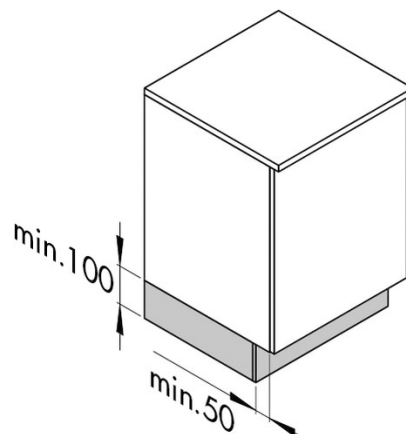

**Rozmery (Š x H x V):** 157 x 300 x 33 mm

**Farba:** šedá

**Hmotnosť balenia:** 0,7 kg