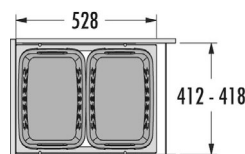

KOŠE NA BIELIZEŇ

KÔŠ NA BIELIZEŇ HAILO 450

Plnovýsuvy s tlmením a synchronizáciou

Obj. číslo:	59-3270461
Spôsob inštalácie:	do výsuvu
Hĺbka systému:	528 mm
Montáž:	bočnicová
Rozmery (Š x H x V):	412 - 418 x 528 x 545 mm
Počet nádob:	2
Objem nádob:	2 x 33 l
Celkový objem:	66 l
Farba plastových / kovových dielov:	biela + modrá / biela
Hmotnosť balenia:	13 kg