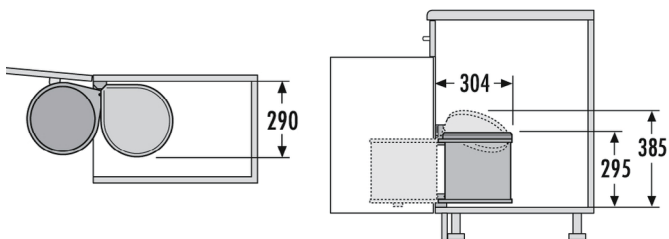

VSTAVANÉ ODPADKOVÉ KOŠE OTOČNÉ

T-LINE

Montáž na dverka, pri otvorení sa odklopí vrchnák

Obj. číslo: **24-23105002**

Farba: šedá
Rozmery (Š x H x V): 300 x 280 x 320 mm
Celkový objem: 12 l

12L

HAILO MONO SWING 40.1

Obj. číslo: **59-3512001** **59-3512031**

Typ: swing 40.1 / 12 W swing 40.1 / 12 BS

Farba: biela chóm

Možnosť inštalácie: swing

Skrinka šírky min.: 40 cm

Skrinka šírky max.: 90 cm

Skrinka hĺbka min.: 304 mm

Montáž: bočnicová

Rozmery (Š x H x V): 290 x 304 x 295 mm

Počet priečinkov: 1

Vrchnák: pružinový, rotačný vyklápací

Celkový objem: 12 l

Hmotnosť balenia: 1,85 kg

400-900

12L

HAILO AS MONO 15

Pre skrinky od šírky 400 mm s otočnými dverami

Otočný a sklopný vrchnák bez pružín

Môže byť nainštalovaný na ľavú alebo pravú stranu

Farba: Kovové časti z nehrdzavejúcej ocele, plastové časti čierne

Obj. číslo: **59-3515031**

Možnosť inštalácie: swing

Skrinka šírky min.: 40 cm

Skrinka šírky max.: 90 cm

Skrinka hĺbka min.: 304 mm

Montáž: bočnicová

Rozmery (Š x H x V): 290 x 304 x 365 mm

Počet priečinkov: 1

Celkový objem: 15 l

Hmotnosť balenia: 2,05 kg

400-900

15L