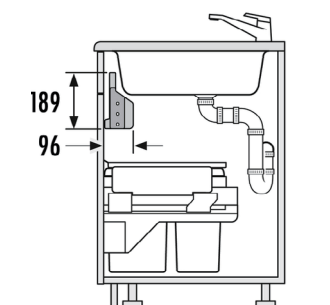

Rozmery balenia (Š x H x V): 195 x 105 x 420 mm

Farba plastových dielov: biela

Hmotnosť: 0,35 kg

450

## ZÁSObNÍK HAILO V189 - 500 mm

Pre skrine so šírkou 500 mm a 19 mm hrúbkou bočnej steny

Obj. číslo: **59-3285511**

Skrinka šírky min.: 50 cm

Skrinka šírky max.: 50 cm

Montáž: bočnicová

Hrúbka bočnej steny: 19 mm

Rozmery balenia (Š x H x V): 195 x 105 x 470 mm

Farba plastových dielov: biela

Hmotnosť: 0,38 kg

500