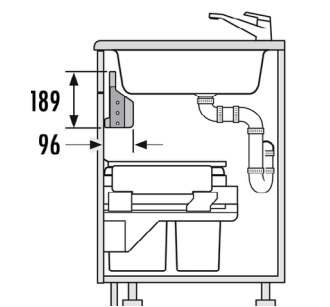

## ZÁSObNÍK HAILO V189 - 450 mm

Pre skrine so šírkou 500 mm a 19 mm hrúbkou bočnej steny

Obj. číslo: **59-3285461**

Skrinka šírky min.: 45 cm

Skrinka šírky max.: 45 cm

Montáž: bočnicová

Hrúbka bočnej steny: 19 mm

Rozmery balenia (Š x H x V): 195 x 105 x 420 mm

Farba plastových dielov: biela

Hmotnosť: 0,35 kg

450