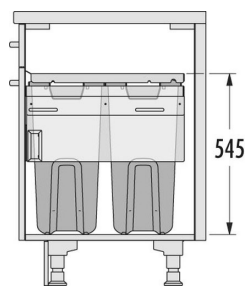

KOŠE NA BIELIZEŇ

KÔŠ NA BIELIZEŇ HAILO 450

Plnovýsuvy s tlmením a synchronizáciou

Obj. číslo:	59-3270461
Spôsob inštalácie:	do výsuvu
Hĺbka systému:	528 mm
Montáž:	bočnicová
Rozmery (Š x H x V):	412 - 418 x 528 x 545 mm
Počet nádob:	2
Objem nádob:	2 x 33 l
Celkový objem:	66 l
Farba plastových / kovových dielov:	biela + modrá / biela
Hmotnosť balenia:	13 kg