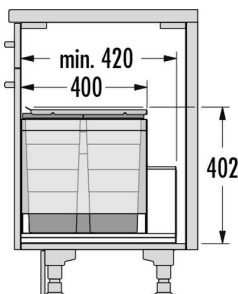

## HAILO AS TRIPLE XL 600 28/28

Obj. číslo: 59-3631681

Spôsob inštalácie:	do výsuvu
Menovitá hĺbka zásuvky:	≥ 420 mm
Montáž:	do štandardnej zásuvky
Rozmery (H x V):	400 x 402 mm
Počet nádob:	2
Vrchnák:	kovový, pevný
Objem nádob:	2 x 28 l
Celkový objem:	56 l
Farba kovových dielov:	tmavošedá
Hmotnosť balenia:	9,4 kg

## HAILO AS TRIPLE XL 600 28/13/13/D

Obj. číslo: 59-3631691

Spôsob inštalácie:	do výsuvu
Menovitá hĺbka zásuvky:	≥ 420 mm
Montáž:	do štandardnej zásuvky
Rozmery (H x V):	400 x 402 mm
Počet nádob:	3
Vrchnák:	kovový, pevný
Objem nádob:	1 x 28 l + 2 x 13 l
Celkový objem:	54 l
Farba kovových dielov:	tmavošedá
Hmotnosť balenia:	9,8 kg