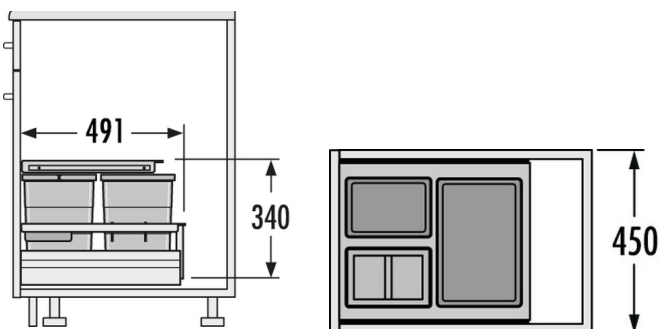

VSTAVANÉ ODPADKOVÉ KOŠE DO PLNOVÝSUVU