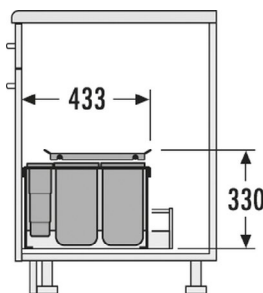

VSTAVANÉ ODPADKOVÉ KOŠE DO PLNOVÝSUVU

HAILO AS XXL 450 18 / D / 12 / P / U

Výsuvný vrchnák: kovový, pevný + 1 x vrchnák nádoby 18 l

Obj. číslo: **59-3630451**

Spôsob inštalácie:	do výsuvu
Menovitá hĺbka zásuvky:	≥ 450 mm
Montáž:	do štandardnej zásuvky
Rozmery (Š x H x V):	433 x 330 mm
Hrúbka bočnej steny	16 - 19 mm
Počet nádob:	2
Objem nádob:	1 x 18 l + 1 x 12 l (30 l)
Farba plastových / kovových dielov:	šedá / strieborná
Hmotnosť balenia:	8,1 kg