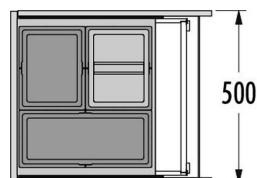

HAILO AS TRIPLE XL 500 18 / 13 / 13 / D

Výsuvný vrchnák: kovový, pevný + 1 x vrchnák nádoby 13 l

Obj. číslo:	59-3631591
Spôsob inštalácie:	do výsuvu
Menovitá hĺbka zásuvky:	≥ 420 mm
Montáž:	do štandardnej zásuvky
Rozmery (H x V):	400 x 402 mm
Počet nádob:	3
Objem nádob:	2 x 13 + 1 x 18 l
Celkový objem:	44 l
Farba:	tmavosivá
Hmotnosť balenia:	9,2 kg

500

44L