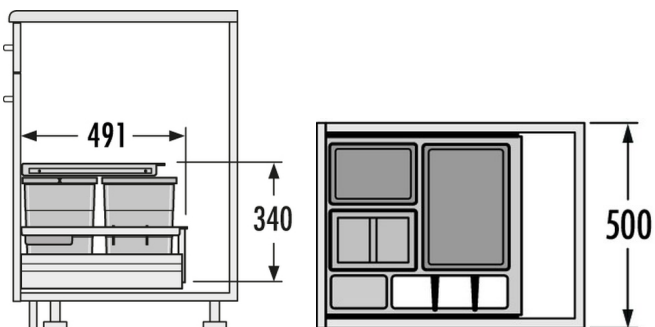

VSTAVANÉ ODPADKOVÉ KOŠE DO PLNOVÝSUVU