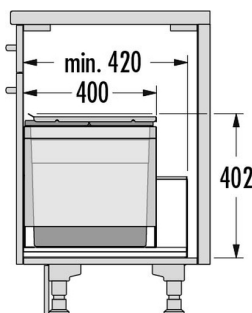

HAILO AS TRIPLE XL 500 18 / 13 / 13 / D

Výsuvný vrchnák: kovový, pevný + 1 x vrchnák nádoby 13 l

Obj. číslo:	59-3631591
Spôsob inštalácie:	do výsuvu
Menovitá hĺbka zásuvky:	≥ 420 mm
Montáž:	do štandardnej zásuvky
Rozmery (H x V):	400 x 402 mm
Počet nádob:	3
Objem nádob:	2 x 13 + 1 x 18 l
Celkový objem:	44 l
Farba:	tmavosivá
Hmotnosť balenia:	9,2 kg

500

44L