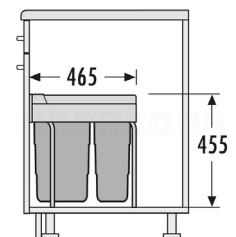

HAILO AS EASY CARGO 30/19

Pre všetky otváracie skrinky s hrúbkou bokov a dna od 16 do 19 mm

Obj. číslo: 59-3668501

Spôsob otvárania:	ručne
Počet nádob:	2
Objem nádob:	1 x 30 l + 1 x 19 l
Celkový objem:	49 l
Zásuvka:	plný výsuv
Farba plastových dielov:	svetlošedá / strieborná
Rozmery (Š x H x V):	430 x 465 x 455 mm
Hmotnosť balenia:	8,1 kg

500-600

49L

2x

SWING