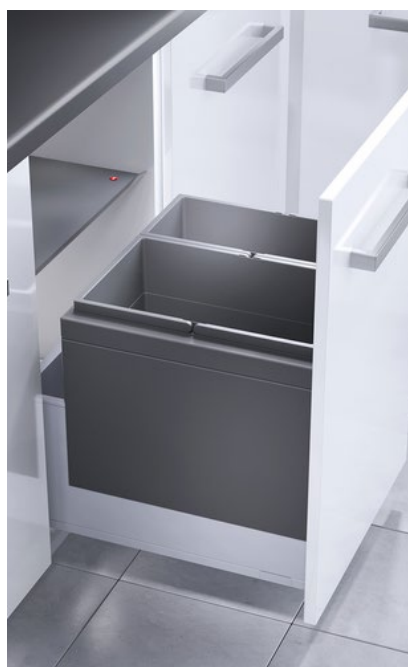

HAILO AS TRIPLE XL 500 18/28

Obj. číslo:	59-3631581
Spôsob inštalácie:	do výsuvu
Menovitá hĺbka zásuvky:	≥ 420 mm
Rozmery (H x V):	400 x 402 mm
Počet nádob:	3
Objem nádob:	1 x 28 l + 1 x 18 l
Celkový objem:	46 l
Farba plastových dielov:	šedá / strieborná
Hmotnosť balenia:	8,4 kg