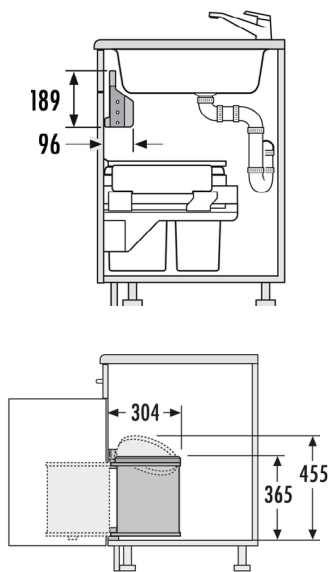

ZÁSObNÍKY

ZÁSObNÍK HAILO V189 - 450 mm

Pre skrine so šírkou 500 mm a 19 mm hrúbkou bočnej steny

Obj. číslo: **59-3285461**

Skrinka šírky min.: 45 cm

Skrinka šírky max.: 45 cm

Montáž: bočnicová

Hrúbka bočnej steny: 19 mm

Rozmery balenia (Š x H x V): 195 x 105 x 420 mm

Farba plastových dielov: biela

Hmotnosť: 0,35 kg

450