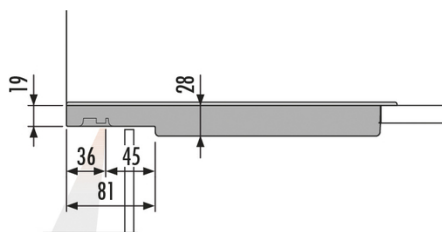

PRÍSLUŠENSTVO KU VSTAVANÝM ODPADKOVÝM KOŠOM

ELEKTRICKÉ OVLÁDANIE VÝSUVU KOŠA HAILO LIBERO 2.0

Obj. číslo:

59-3697201

Ľahké ovládanie pomocou senzora v soklovej oblasti s integrovaným LED svetlom

Pre spodné skrinky od šírky 300 mm do 1200 mm

Inštalácia v soklovej časti skrinky

Nízkonapäťové zariadenie (5 V), so zásuvkou micro USB

Frekvencia: 50 Hz alebo 60 Hz

Napájanie nabíjačkou / transformátorom mobilného telefónu pre zásuvky 110 V až 230 V, s káblom 2 m Micro-USB / USB a medzinárodné adaptéry

Nastaviteľná tlačná sila

Odolné voči striekajúcej vode podľa certifikátu IP 21

Nastavenia a konfigurácie cez Hailo Smart pre Android a iOS

Nezávislá WLAN, zabezpečená proti neoprávnenému prístupu cez WWW

Rozmery (Š x H x V): 157 x 300 x 33 mm

Farba: šedá

Hmotnosť balenia: 0,7 kg