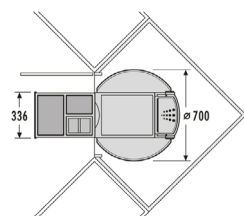

HAILO AS RONDO 18 / 8 / 8 / D / ME

Plný výsuv

Obj. číslo:	59-3646131
Možnosť inštalácie:	swing
Skrinka šírky min.:	90 cm
Skrinka šírky max.:	90 cm
Skrinka hĺbka min.:	700 mm
Montáž:	bočnicová
Rozmery (Š x H x V):	336 x 700 x 351 mm
Počet priečinkov:	3
Výsuvný vrchnák:	1 x vrchnák nádoby 8 l
Objem nádob:	1 x 18 l + 2 x 8 l
Celkový objem:	34 l
Farba plastové / kovové diely:	svetlo sivá / strieborná, biela
Hmotnosť balenia:	13 kg