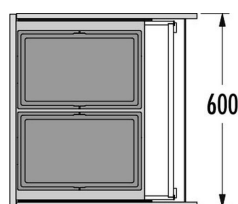

VSTAVANÉ ODPADKOVÉ KOŠE DO PLNOVÝSUVU

HAILO AS TRIPLE XL 600 28/28

Obj. číslo: 59-3631681

Spôsob inštalácie:	do výsuvu
Menovitá hĺbka zásuvky:	≥ 420 mm
Montáž:	do štandardnej zásuvky
Rozmery (H x V):	400 x 402 mm
Počet nádob:	2
Vrchnák:	kovový, pevný
Objem nádob:	2 x 28 l
Celkový objem:	56 l
Farba kovových dielov:	tmavošedá
Hmotnosť balenia:	9,4 kg