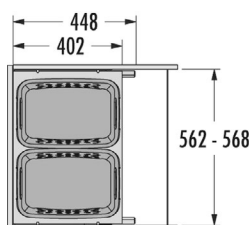

## KÔŠ NA BIELIZEŇ HAILO 450

Plnovýsuvy s tlmením a synchronizáciou

Obj. číslo:	59-3270461
Spôsob inštalácie:	do výsuvu
Hĺbka systému:	528 mm
Montáž:	bočnicová
Rozmery (Š x H x V):	412 - 418 x 528 x 545 mm
Počet nádob:	2
Objem nádob:	2 x 33 l
Celkový objem:	66 l
Farba plastových / kovových dielov:	biela + modrá / biela
Hmotnosť balenia:	13 kg

## KÔŠ NA BIELIZEŇ HAILO S 600

Plnovýsuvy s tlmením a synchronizáciou

Obj. číslo:	59-3270691
Možnosť inštalácie:	do výsuvu
Skrinka šírky min.:	60 cm
Skrinka šírky max.:	60 cm
Skrinka hĺbky min.:	450 mm
Montáž:	bočnicová
Hrúbka bočnej steny:	16 - 19 mm
Rozmery (Š x H x V):	562 - 568 x 448 x 545 mm
Počet priečinkov:	2
Hĺbka systému:	448 mm
Objem nádob:	2 x 33 l
Celkový objem:	66 l
Farba:	biela + modrá
Hmotnosť balenia:	12,5 kg