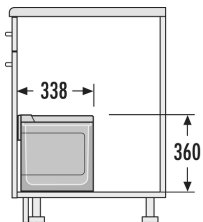

VSTAVANÉ ODPADKOVÉ KOŠE VÝSUVNÉ

HAILO AS TANDEM S PLUS 18 / 12

Plný výsuv s mechanicko-automatickým výsuvom

Obj. číslo:	59-3644821
Možnosť inštalácie:	swing
Skrinka šírky min.:	60 cm
Skrinka šírky max.:	60 cm
Skrinka hĺbka min.:	338 mm
Montáž:	bočnicová
Rozmery (Š x H x V):	432 x 338 x 360 mm
Počet priečinkov:	2
Výsuvný vrchnák:	plastový
Objem nádob:	1 x 18 l + 1 x 12 l
Celkový objem:	30 l
Farba plastových / kovových dielov:	svetlo sivá / strieborná
Hmotnosť balenia:	8,5 kg