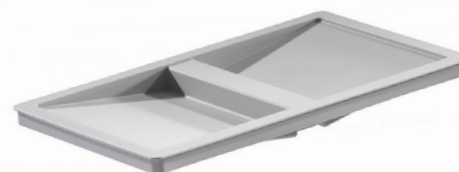

NÁHRADNÝ VRCHNÁK HAILO

Obj. číslo: 59-1100719

Rozmery (D x Š x V): 209 x 332 x 24 mm

Pre koše: 14 l, 24 l, 29 l