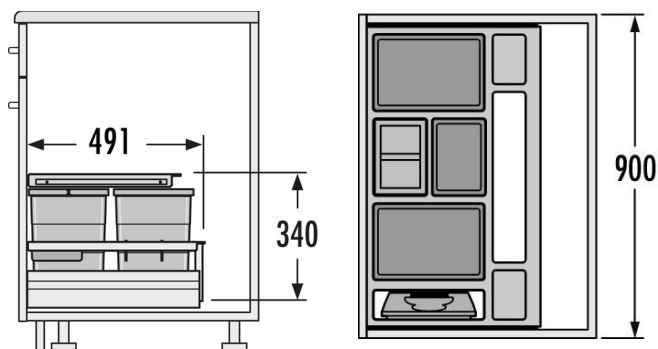

### HAILO AS SEPARATO K 500 18/8/8/D

Pre všetky štandardné zásuvky s plným výsuvom, hrúbky steny a dna od 16 do 19 mm

Obj. číslo: **59-3620511**

Spôsob inštalácie:	do výsuvu
Menovitá hĺbka zásuvky:	≥ 500 mm
Montáž:	do štandardnej zásuvky
Rozmery (Š x H x V):	457 x 491 x 340 mm
Počet nádob:	3
Výsuvný vrchnák:	častočný výsuv, bočnicová montáž
Objem nádob:	1 x 18 l + 2 x 8 l (1 x 8 l vrchnák)
Celkový objem:	34 l
Farba plastových dielov:	svetlošedá
Hmotnosť balenia:	4,1 kg

## VSTAVANÉ ODPADKOVÉ KOŠE DO PLNOVÝSUVU

**HAILO AS SEPARATO K 600 18/8/8/D**

Pre všetky štandardné zásuvky s plným výsuvom, hrúbky steny a dna od 16 do 19 mm

Obj. číslo: **59-3620611**

Spôsob inštalácie:	do výsuvu
Menovitá hĺbka zásuvky:	≥ 500 mm
Montáž:	do štandardnej zásuvky
Rozmery (Š x H x V):	557 x 491 x 340 mm
Počet nádob:	3
Výsuvný vrchnák:	čiasočný výsuv, bočnicová montáž
Objem nádob:	1 x 18 l + 2 x 8 l (1 x 8 l vrchnák)
Celkový objem:	34 l
Farba plastových dielov:	svetlošedá
Hmotnosť balenia:	4,7 kg

**HAILO AS SEPARATO K 900 18/18/8/8/D/KS**

Pre všetky štandardné zásuvky s plným výsuvom, hrúbky steny a dna od 16 do 19 mm

Obj. číslo: **59-3620911**

Spôsob inštalácie:	do výsuvu
Menovitá hĺbka zásuvky:	≥ 500 mm
Montáž:	do štandardnej zásuvky
Rozmery (Š x H x V):	860 x 491 x 340 mm
Počet nádob:	34
Výsuvný vrchnák:	čiasočný výsuv, bočnicová montáž
Objem nádob:	2 x 18 l + 2 x 8 l (1 x 8 l vrchnák)
Celkový objem:	52 l
Farba plastových dielov:	svetlošedá
Hmotnosť balenia:	7,7 kg