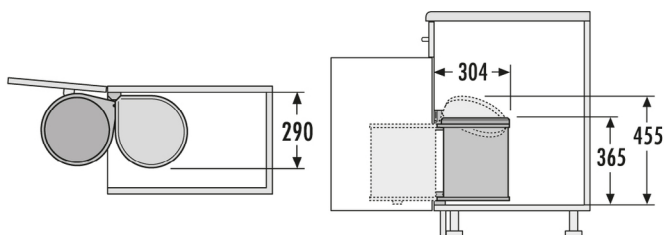

VSTAVANÉ ODPADKOVÉ KOŠE OTOČNÉ

T-LINE

Montáž na dverka, pri otvorení sa odklopí vrchnák

Obj. číslo: **24-23105002**

Farba: šedá
Rozmery (Š x H x V): 300 x 280 x 320 mm
Celkový objem: 12 l

12L

HAILO MONO SWING 40.1

Obj. číslo: **59-3512001** **59-3512031**

Typ: swing 40.1 / 12 W swing 40.1 / 12 BS

Farba: biela chóm

Možnosť inštalácie: swing

Skrinka šírky min.: 40 cm

Skrinka šírky max.: 90 cm

Skrinka hĺbka min.: 304 mm

Montáž: bočnicová

Rozmery (Š x H x V): 290 x 304 x 295 mm

Počet priečinkov: 1

Vrchnák: pružinový, rotačný vyklápací

Celkový objem: 12 l

Hmotnosť balenia: 1,85 kg

400-900

12L

HAILO AS MONO 15

Pre skrinky od šírky 400 mm s otočnými dverami

Otočný a sklopný vrchnák bez pružín

Môže byť nainštalovaný na ľavú alebo pravú stranu

Farba: Kovové časti z nehrdzavejúcej ocele, plastové časti čierne

Obj. číslo: **59-3515031**

Možnosť inštalácie: swing

Skrinka šírky min.: 40 cm

Skrinka šírky max.: 90 cm

Skrinka hĺbka min.: 304 mm

Montáž: bočnicová

Rozmery (Š x H x V): 290 x 304 x 365 mm

Počet priečinkov: 1

Celkový objem: 15 l

Hmotnosť balenia: 2,05 kg

400-900

15L