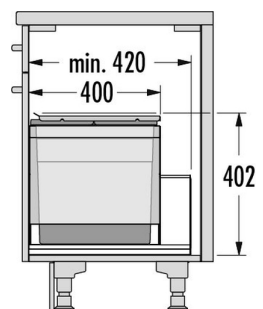

### HAILO AS SEPARATO K 500 18/8/8/D

Pre všetky štandardné zásuvky s plným výsuvom, hrúbky steny a dna od 16 do 19 mm

Obj. číslo: **59-3620511**

Spôsob inštalácie:	do výsuvu
Menovitá hĺbka zásuvky:	≥ 500 mm
Montáž:	do štandardnej zásuvky
Rozmery (Š x H x V):	457 x 491 x 340 mm
Počet nádob:	3
Výsuvný vrchnák:	častočný výsuv, bočnicová montáž
Objem nádob:	1 x 18 l + 2 x 8 l (1 x 8 l vrchnák)
Celkový objem:	34 l
Farba plastových dielov:	svetlošedá
Hmotnosť balenia:	4,1 kg

## VSTAVANÉ ODPADKOVÉ KOŠE DO PLNOVÝSUVU

**HAILO AS SEPARATO K 600 18/8/8/D**

Pre všetky štandardné zásuvky s plným výsuvom, hrúbky steny a dna od 16 do 19 mm

Obj. číslo: **59-3620611**

Spôsob inštalácie:	do výsuvu
Menovitá hĺbka zásuvky:	≥ 500 mm
Montáž:	do štandardnej zásuvky
Rozmery (Š x H x V):	557 x 491 x 340 mm
Počet nádob:	3
Výsuvný vrchnák:	čiasočný výsuv, bočnicová montáž
Objem nádob:	1 x 18 l + 2 x 8 l (1 x 8 l vrchnák)
Celkový objem:	34 l
Farba plastových dielov:	svetlošedá
Hmotnosť balenia:	4,7 kg

**HAILO AS SEPARATO K 900 18/18/8/8/D/KS**

Pre všetky štandardné zásuvky s plným výsuvom, hrúbky steny a dna od 16 do 19 mm

Obj. číslo: **59-3620911**

Spôsob inštalácie:	do výsuvu
Menovitá hĺbka zásuvky:	≥ 500 mm
Montáž:	do štandardnej zásuvky
Rozmery (Š x H x V):	860 x 491 x 340 mm
Počet nádob:	34
Výsuvný vrchnák:	čiasočný výsuv, bočnicová montáž
Objem nádob:	2 x 18 l + 2 x 8 l (1 x 8 l vrchnák)
Celkový objem:	52 l
Farba plastových dielov:	svetlošedá
Hmotnosť balenia:	7,7 kg

### HAILO XXL 30 INSET 30.3 / 21

Pre znížený priestor zásuvky s plným výsuvom, hrúbky steny a dna od 16 do 19 mm

Obj. číslo:	59-3630301
Spôsob inštalácie:	do výsuvu
Menovitá hĺbka zásuvky:	≥ 450 mm
Rozmery (Š x H x V):	300 x 433 x 330 mm
Počet nádob:	3
Objem nádob:	2 x 8,5 l + 1 x 4,1 l
Celkový objem:	21 l
Farba plastových dielov:	šedá / strieborná
Hmotnosť balenia:	6 kg