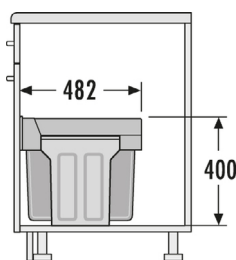

## HAILO AS TERZETT 10/10/10

Pre všetky otváracie skrinky s hrúbkou bokov a dna od 16 do 19 mm

Obj. číslo: 59-3666131

Spôsob otvárania:	ručne
Počet nádob:	3
Objem nádob:	3 x 10 l
Celkový objem:	30 l
Zásuvka:	plný výsuv
Farba plastových / kovových dielov:	čierna / strieborná
Rozmery (Š x H x V):	251 x 482 x 400 mm
Hmotnosť balenia:	7,1 kg