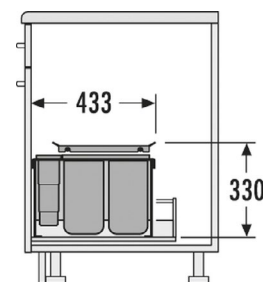

HAILO AS XXL 600 18 / D / 8,5 / 8,5 / P / P

Výsuvný vrchnák: kovový, pevný + vrchnák nádoby 18 l

Obj. číslo: **59-3630601**

Spôsob inštalácie:	do výsuvu
Menovitá hĺbka zásuvky:	≥ 600 mm
Montáž:	do štandardnej zásuvky
Rozmery (H x V):	433 x 330 mm
Hrúbka bočnej steny	16 - 19 mm
Počet nádob:	3
Objem nádob:	1 x 18 l + 2 x 8,5 l (35 l)
Farba plastových / kovových dielov:	šedá / strieborná
Hmotnosť balenia:	9,5 kg