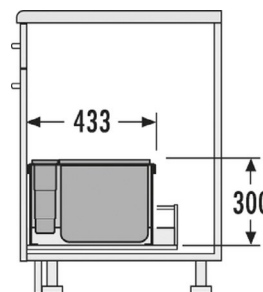

**HAILO AS XXL 600 18 / D / 8,5 / 8,5 / P / P**

Výsuvný vrchnák: kovový, pevný + vrchnák nádoby 18 l

Obj. číslo: **59-3630601**

Spôsob inštalácie:	do výsuvu
Menovitá hĺbka zásuvky:	≥ 600 mm
Montáž:	do štandardnej zásuvky
Rozmery (H x V):	433 x 330 mm
Hrúbka bočnej steny	16 - 19 mm
Počet nádob:	3
Objem nádob:	1 x 18 l + 2 x 8,5 l (35 l)
Farba plastových / kovových dielov:	šedá / strieborná
Hmotnosť balenia:	9,5 kg

**HAILO AS XXL 900 18 / D / 18 / D / 12 / 12 / P**

Výsuvný vrchnák: 2 x vrchnák nádoby 18 l

Obj. číslo: **59-3630901**

Spôsob inštalácie:	do výsuvu
Menovitá hĺbka zásuvky:	≥ 450 mm
Montáž:	do štandardnej zásuvky
Rozmery (H x V):	433 x 300 mm
Hrúbka bočnej steny	16 - 19 mm
Počet nádob:	4
Objem nádob:	2 x 18 l + 2 x 12 l (60 l)
Farba plastových / kovových dielov:	šedá / strieborná
Hmotnosť balenia:	10,2 kg