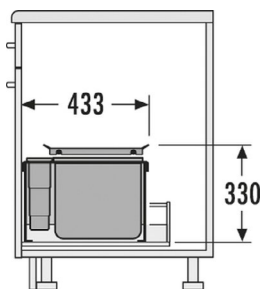

VSTAVANÉ ODPADKOVÉ KOŠE DO PLNOVÝSUVU

HAILO XXL 30 INSET 30.3 / 21

Pre znížený priestor zásuvky s plným výsuvom, hrúbky steny a dna od 16 do 19 mm

Obj. číslo:	59-3630301
Spôsob inštalácie:	do výsuvu
Menovitá hĺbka zásuvky:	≥ 450 mm
Rozmery (Š x H x V):	300 x 433 x 330 mm
Počet nádob:	3
Objem nádob:	2 x 8,5 l + 1 x 4,1 l
Celkový objem:	21 l
Farba plastových dielov:	šedá / strieborná
Hmotnosť balenia:	6 kg