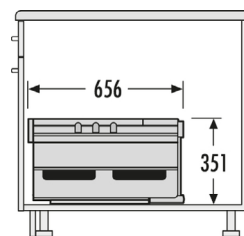

HAILO AS RONDO 18 / 8 / 8 / D / ME

Plný výsuv

Obj. číslo:	59-3646131
Možnosť inštalácie:	swing
Skrinka šírky min.:	90 cm
Skrinka šírky max.:	90 cm
Skrinka hĺbka min.:	700 mm
Montáž:	bočnicová
Rozmery (Š x H x V):	336 x 700 x 351 mm
Počet priečinkov:	3
Výsuvný vrchnák:	1 x vrchnák nádoby 8 l
Objem nádob:	1 x 18 l + 2 x 8 l
Celkový objem:	34 l
Farba plastové / kovové diely:	svetlo sivá / strieborná, biela
Hmotnosť balenia:	13 kg