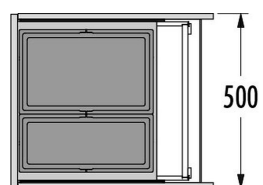

HAILO AS TRIPLE XL 500 18/28

Obj. číslo:	59-3631581
Spôsob inštalácie:	do výsuvu
Menovitá hĺbka zásuvky:	≥ 420 mm
Rozmery (H x V):	400 x 402 mm
Počet nádob:	3
Objem nádob:	1 x 28 l + 1 x 18 l
Celkový objem:	46 l
Farba plastových dielov:	šedá / strieborná
Hmotnosť balenia:	8,4 kg