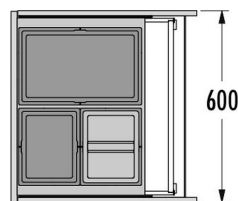

HAILO AS TRIPLE XL 600 28/13/13/D

Obj. číslo: 59-3631691

Spôsob inštalácie:	do výsuvu
Menovitá hĺbka zásuvky:	≥ 420 mm
Montáž:	do štandardnej zásuvky
Rozmery (H x V):	400 x 402 mm
Počet nádob:	3
Vrchnák:	kovový, pevný
Objem nádob:	1 x 28 l + 2 x 13 l
Celkový objem:	54 l
Farba kovových dielov:	tmavošedá
Hmotnosť balenia:	9,8 kg