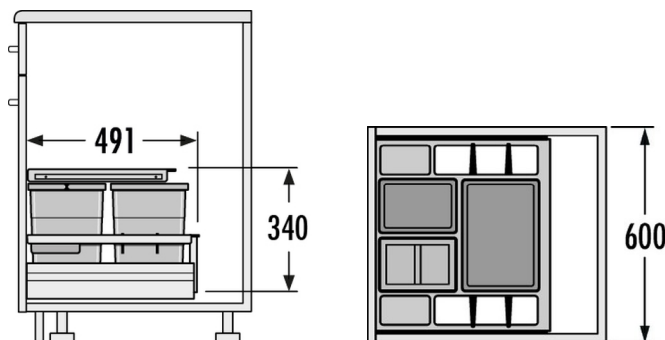

VSTAVANÉ ODPADKOVÉ KOŠE DO PLNOVÝSUVU

HAILO AS SEPARATO K 600 18/8/8/D

Pre všetky štandardné zásuvky s plným výsuvom, hrúbky steny a dna od 16 do 19 mm

Obj. číslo: **59-3620611**

Spôsob inštalácie:	do výsuvu
Menovitá hĺbka zásuvky:	≥ 500 mm
Montáž:	do štandardnej zásuvky
Rozmery (Š x H x V):	557 x 491 x 340 mm
Počet nádob:	3
Výsuvný vrchnák:	čiasočný výsuv, bočnicová montáž
Objem nádob:	1 x 18 l + 2 x 8 l (1 x 8 l vrchnák)
Celkový objem:	34 l
Farba plastových dielov:	svetlošedá
Hmotnosť balenia:	4,7 kg