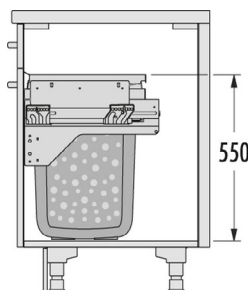

## KÔŠ NA BIELIZEŇ HAILO 450

Plnovýsuvy s tlmením a synchronizáciou

Obj. číslo:	59-3270461
Spôsob inštalácie:	do výsuvu
Hĺbka systému:	528 mm
Montáž:	bočnicová
Rozmery (Š x H x V):	412 - 418 x 528 x 545 mm
Počet nádob:	2
Objem nádob:	2 x 33 l
Celkový objem:	66 l
Farba plastových / kovových dielov:	biela + modrá / biela
Hmotnosť balenia:	13 kg

## KÔŠ NA BIELIZEŇ HAILO S 600

Plnovýsuvy s tlmením a synchronizáciou

Obj. číslo:	59-3270691
Možnosť inštalácie:	do výsuvu
Skrinka šírky min.:	60 cm
Skrinka šírky max.:	60 cm
Skrinka hĺbky min.:	450 mm
Montáž:	bočnicová
Hrúbka bočnej steny:	16 - 19 mm
Rozmery (Š x H x V):	562 - 568 x 448 x 545 mm
Počet priečinkov:	2
Hĺbka systému:	448 mm
Objem nádob:	2 x 33 l
Celkový objem:	66 l
Farba:	biela + modrá
Hmotnosť balenia:	12,5 kg