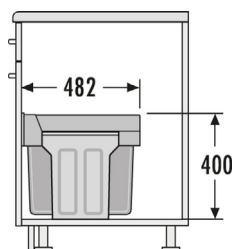

## HAILO AS TERZETT 10/10/10

Pre všetky otváracie skrinky s hrúbkou bokov a dna od 16 do 19 mm

Obj. číslo: 59-3666131

Spôsob otvárania:	ručne
Počet nádob:	3
Objem nádob:	3 x 10 l
Celkový objem:	30 l
Zásuvka:	plný výsuv
Farba plastových / kovových dielov:	čierna / strieborná
Rozmery (Š x H x V):	251 x 482 x 400 mm
Hmotnosť balenia:	7,1 kg

## HAILO AS EASY CARGO 30/19

Pre všetky otváracie skrinky s hrúbkou bokov a dna od 16 do 19 mm

Obj. číslo: 59-3668501

Spôsob otvárania:	ručne
Počet nádob:	2
Objem nádob:	1 x 30 l + 1 x 19 l
Celkový objem:	49 l
Zásuvka:	plný výsuv
Farba plastových dielov:	svetlošedá / strieborná
Rozmery (Š x H x V):	430 x 465 x 455 mm
Hmotnosť balenia:	8,1 kg