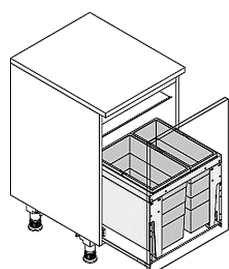

**HAILO AS SEPARATO K 900 18/18/8/8/D/KS**

Pre všetky štandardné zásuvky s plným výsuvom, hrúbky steny a dna od 16 do 19 mm

Obj. číslo: **59-3620911**

Spôsob inštalácie:	do výsuvu
Menovitá hĺbka zásuvky:	≥ 500 mm
Montáž:	do štandardnej zásuvky
Rozmery (Š x H x V):	860 x 491 x 340 mm
Počet nádob:	34
Výsuvný vrchnák:	čiasočný výsuv, bočnicová montáž
Objem nádob:	2 x 18 l + 2 x 8 l (1 x 8 l vrchnák)
Celkový objem:	52 l
Farba plastových dielov:	svetlošedá
Hmotnosť balenia:	7,7 kg

### HAILO XXL 30 INSET 30.3 / 21

Pre znížený priestor zásuvky s plným výsuvom, hrúbky steny a dna od 16 do 19 mm

Obj. číslo:	59-3630301
Spôsob inštalácie:	do výsuvu
Menovitá hĺbka zásuvky:	≥ 450 mm
Rozmery (Š x H x V):	300 x 433 x 330 mm
Počet nádob:	3
Objem nádob:	2 x 8,5 l + 1 x 4,1 l
Celkový objem:	21 l
Farba plastových dielov:	šedá / strieborná
Hmotnosť balenia:	6 kg