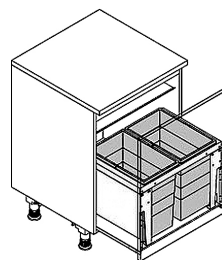

VSTAVANÉ ODPADKOVÉ KOŠE DO PLNOVÝSUVU

HAILO AS TRIPLE XL 600 28/28

Obj. číslo: 59-3631681

Spôsob inštalácie:	do výsuvu
Menovitá hĺbka zásuvky:	≥ 420 mm
Montáž:	do štandardnej zásuvky
Rozmery (H x V):	400 x 402 mm
Počet nádob:	2
Vrchnák:	kovový, pevný
Objem nádob:	2 x 28 l
Celkový objem:	56 l
Farba kovových dielov:	tmavošedá
Hmotnosť balenia:	9,4 kg