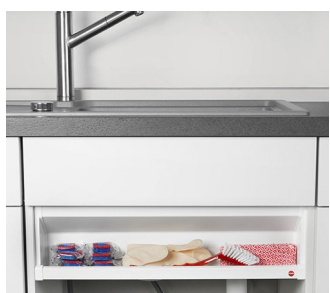

ZÁSObNÍK HAILO V189 - 600 mm

Pre skrine so šírkou 500 mm a 19 mm hrúbkou bočnej steny

Obj. číslo: **59-3285611**

Skrinka šírky min.: 60 cm

Skrinka šírky max.: 60 cm

Montáž: bočnicová

Hrúbka bočnej steny: 19 mm

Rozmery balenia (Š x H x V): 195 x 105 x 570 mm

Farba plastových dielov: biela

Hmotnosť: 0,43 kg

600