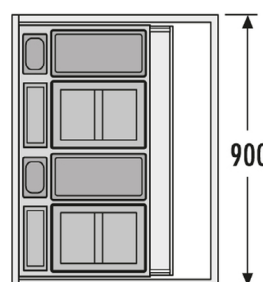

### HAILO AS SEPARATO K 450 18/8/8/D

Pre všetky štandardné zásuvky s plným výsuvom, hrúbky steny a dna od 16 do 19 mm

Obj. číslo: **59-3620461**

Spôsob inštalácie:	do výsuvu
Menovitá hĺbka zásuvky:	≥ 500 mm
Montáž:	do štandardnej zásuvky
Rozmery (Š x H x V):	407 x 491 x 340 mm
Počet nádob:	3
Výsuvný vrchnák:	častočný výsuv, bočnicová montáž
Objem nádob:	1 x 18 l + 2 x 8 l (1 x 8 l vrchnák)
Celkový objem:	34 l
Farba plastových dielov:	svetlošedá
Hmotnosť balenia:	3,7 kg

## VSTAVANÉ ODPADKOVÉ KOŠE DO PLNOVÝSUVU

**HAILO AS XXL 450 18 / D / 12 / P / U**

Výsuvný vrchnák: kovový, pevný + 1 x vrchnák nádoby 18 l

Obj. číslo: **59-3630451**

Spôsob inštalácie:	do výsuvu
Menovitá hĺbka zásuvky:	≥ 450 mm
Montáž:	do štandardnej zásuvky
Rozmery (Š x H x V):	433 x 330 mm
Hrúbka bočnej steny	16 - 19 mm
Počet nádob:	2
Objem nádob:	1 x 18 l + 1 x 12 l (30 l)
Farba plastových / kovových dielov:	šedá / strieborná
Hmotnosť balenia:	8,1 kg

**HAILO AS XXL 600 18 / D / 8,5 / 8,5 / P / P**

Výsuvný vrchnák: kovový, pevný + vrchnák nádoby 18 l

Obj. číslo: **59-3630601**

Spôsob inštalácie:	do výsuvu
Menovitá hĺbka zásuvky:	≥ 600 mm
Montáž:	do štandardnej zásuvky
Rozmery (H x V):	433 x 330 mm
Hrúbka bočnej steny	16 - 19 mm
Počet nádob:	3
Objem nádob:	1 x 18 l + 2 x 8,5 l (35 l)
Farba plastových / kovových dielov:	šedá / strieborná
Hmotnosť balenia:	9,5 kg

**HAILO AS XXL 900 18 / D / 18 / D / 12 / 12 / P**

Výsuvný vrchnák: 2 x vrchnák nádoby 18 l

Obj. číslo: **59-3630901**

Spôsob inštalácie:	do výsuvu
Menovitá hĺbka zásuvky:	≥ 450 mm
Montáž:	do štandardnej zásuvky
Rozmery (H x V):	433 x 300 mm
Hrúbka bočnej steny	16 - 19 mm
Počet nádob:	4
Objem nádob:	2 x 18 l + 2 x 12 l (60 l)
Farba plastových / kovových dielov:	šedá / strieborná
Hmotnosť balenia:	10,2 kg