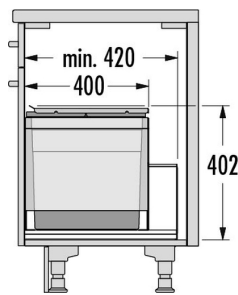

### HAILO XXL 30 INSET 30.3 / 21

Pre znížený priestor zásuvky s plným výsuvom, hrúbky steny a dna od 16 do 19 mm

Obj. číslo:	59-3630301
Spôsob inštalácie:	do výsuvu
Menovitá hĺbka zásuvky:	≥ 450 mm
Rozmery (Š x H x V):	300 x 433 x 330 mm
Počet nádob:	3
Objem nádob:	2 x 8,5 l + 1 x 4,1 l
Celkový objem:	21 l
Farba plastových dielov:	šedá / strieborná
Hmotnosť balenia:	6 kg

### HAILO AS TRIPLE XL 500 18/28

Obj. číslo:	59-3631581
Spôsob inštalácie:	do výsuvu
Menovitá hĺbka zásuvky:	≥ 420 mm
Rozmery (H x V):	400 x 402 mm
Počet nádob:	3
Objem nádob:	1 x 28 l + 1 x 18 l
Celkový objem:	46 l
Farba plastových dielov:	šedá / strieborná
Hmotnosť balenia:	8,4 kg

## HAILO AS TRIPLE XL 600 28/28

Obj. číslo: 59-3631681

Spôsob inštalácie:	do výsuvu
Menovitá hĺbka zásuvky:	≥ 420 mm
Montáž:	do štandardnej zásuvky
Rozmery (H x V):	400 x 402 mm
Počet nádob:	2
Vrchnák:	kovový, pevný
Objem nádob:	2 x 28 l
Celkový objem:	56 l
Farba kovových dielov:	tmavošedá
Hmotnosť balenia:	9,4 kg