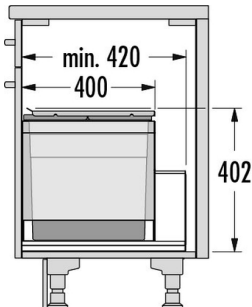

HAILO AS TRIPLE XL 450 18 / 18

Obj. číslo:	59-3631491
Spôsob inštalácie:	do výsuvu
Menovitá hĺbka zásuvky:	≥ 420 mm
Montáž:	do štandardnej zásuvky
Rozmery (H x V):	400 x 402 mm
Počet nádob:	2
Objem nádob:	2 x 18 l
Celkový objem:	36 l
Farba:	tmavosivá
Hmotnosť balenia:	8,1 kg

450

36L