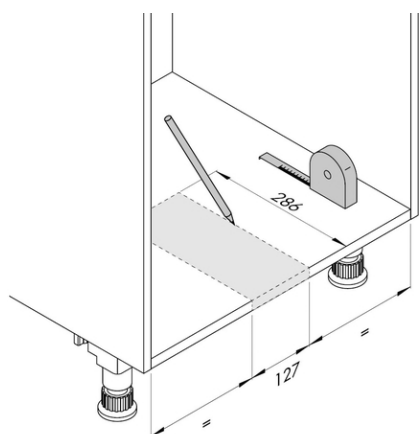

**Rozmery (Š x H x V):** 157 x 300 x 33 mm

**Farba:** šedá

**Hmotnosť balenia:** 0,7 kg