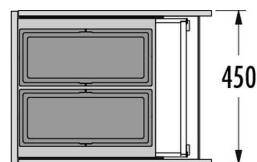

HAILO AS TRIPLE XL 450 18 / 18

Obj. číslo:	59-3631491
Spôsob inštalácie:	do výsuvu
Menovitá hĺbka zásuvky:	≥ 420 mm
Montáž:	do štandardnej zásuvky
Rozmery (H x V):	400 x 402 mm
Počet nádob:	2
Objem nádob:	2 x 18 l
Celkový objem:	36 l
Farba:	tmavosivá
Hmotnosť balenia:	8,1 kg

450

36L