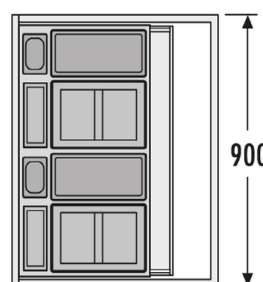

## VESTAVĚNÉ ODPADKOVÉ KOŠE DO PLNOVÝSUVU

**HAILO AS XXL 450 18 / D / 12 / P / U**

Výsuvné víko: kovové, pevné + 1 x víko nádoby 18 l

Obj. číslo:	<b>59-3630451</b>
Způsob instalace:	do výsuvu
Jmenovitá hloubka zásuvky:	≥ 450 mm
Montáž:	do standardní zásuvky
Rozměry nádob (Š x H x V):	433 x 330 mm
Tloušťka boční stěny:	16 - 19 mm
Počet nádob:	2
Objem nádob:	1 x 18 l + 1 x 12 l (30 l)
Barva plastových / kovových dílů:	šedá / stříbrná
Hmotnost balení:	8,1 kg

**HAILO AS XXL 600 18 / D / 8,5 / 8,5 / P / P**

Výsuvné víko: kovové, pevné + víko nádoby 18 l

Obj. číslo:	<b>59-3630601</b>
Způsob instalace:	do výsuvu
Jmenovitá hloubka zásuvky:	≥ 600 mm
Montáž:	do standardní zásuvky
Rozměry nádob (H x V):	433 x 330 mm
Tloušťka boční stěny:	16 - 19 mm
Počet nádob:	3
Objem nádob:	1 x 18 l + 2 x 8,5 l (35 l)
Barva plastových / kovových dílů:	šedá / stříbrná
Hmotnost balení:	9,5 kg

**HAILO AS XXL 900 18 / D / 18 / D / 12 / 12 / P**

Výsuvné víko: 2 x víko nádoby 18 l

Obj. číslo:	<b>59-3630901</b>
Způsob instalace:	do výsuvu
Jmenovitá hloubka zásuvky:	≥ 450 mm
Montáž:	do standardní zásuvky
Rozměry nádob (H x V):	433 x 300 mm
Tloušťka boční stěny:	16 - 19 mm
Počet nádob:	4
Objem nádob:	2 x 18 l + 2 x 12 l (60 l)
Barva plastových / kovových dílů:	šedá / stříbrná
Hmotnost balení:	10,2 kg