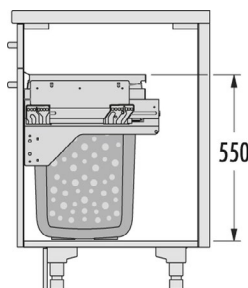

## KOŠ NA PRÁDLO HAILO 450

Plnovýsuvy s tlumením a synchronizáci

Obj. číslo:	59-3270461
Způsob instalace:	do výsuvu
Hĺoubka systému:	528 mm
Montáž:	boční
Rozměry nádob (Š x H x V):	412 - 418 x 528 x 545 mm
Počet nádob:	2
Objem nádob:	2 x 33 l
Celkový objem:	66 l
Barva plastových / kovových dílů:	bílá + modrá / bílá
Hmotnost balení:	13 kg

## KOŠ NA PRÁDLO HAILO S 600

Plnovýsuvy s tlumením a synchronizáci

Obj. číslo:	59-3270691
Možnost instalace:	do výsuvu
Skříňka šířky min.:	60 cm
Skříňka šířky max.:	60 cm
Skříňka hĺbky min.:	450 mm
Montáž:	boční
Tloušťka boční stěny:	16 - 19 mm
Rozměry nádob (Š x H x V):	562 - 568 x 448 x 545 mm
Počet nádob:	2
Hĺoubka systému:	448 mm
Objem nádob:	2 x 33 l
Celkový objem:	66 l
Barva:	bílá + modrá
Hmotnost balení:	12,5 kg