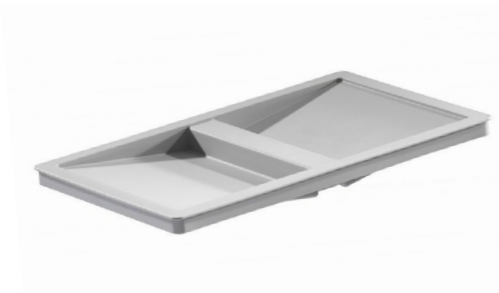

NÁHRADNÍ VÍKO HAILO

Obj. číslo:	59-1100719
Rozměry (D x Š x V):	209 x 332 x 24 mm
Pro koše:	14 l, 24 l, 29 l