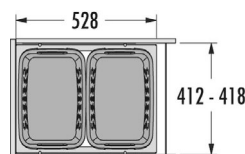

KOŠE NA BIELIZEŇ

KOŠ NA PRÁDLO HAILO 450

Plnovýsuvy s tlumením a synchronizáci

Obj. číslo:	59-3270461
Způsob instalace:	do výsuvu
Hĺoubka systému:	528 mm
Montáž:	boční
Rozměry nádob (Š x H x V):	412 - 418 x 528 x 545 mm
Počet nádob:	2
Objem nádob:	2 x 33 l
Celkový objem:	66 l
Barva plastových / kovových dílů:	bílá + modrá / bílá
Hmotnost balení:	13 kg