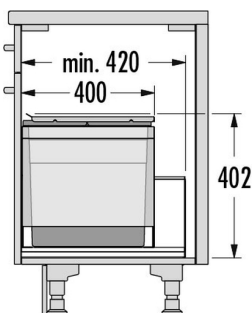

## HAILO AS TRIPLE XL 600 28/28

Obj. číslo: 59-3631681

Způsob instalace:	do výsuvu
Jmenovitá hloubka zásuvky:	≥ 420 mm
Montáž:	do standardní zásuvky
Rozměry (H x V):	400 x 402 mm
Počet nádob:	2
Víko:	kovové, pevné
Objem nádob:	2 x 28 l
Celkový objem:	56 l
Barva kovových dílů:	tmavěšedá
Hmotnost balení:	9,4 kg

## HAILO AS TRIPLE XL 600 28/13/13/D

Obj. číslo: 59-3631691

Způsob instalace:	do výsuvu
Jmenovitá hloubka zásuvky:	≥ 420 mm
Montáž:	do standardní zásuvky
Rozměry (H x V):	400 x 402 mm
Počet nádob:	3
Víko:	kovové, pevné
Objem nádob:	1 x 28 l + 2 x 13 l
Celkový objem:	54 l
Barva kovových dílů:	tmavěšedá
Hmotnost balení:	9,8 kg

### HAILO AS TANDEM 15 / 15

Obj. číslo:	59-3663101
Způsob instalace:	do výsuvu
Jmenovitá hloubka zásuvky:	≥ 500 mm
Montáž:	do standardní zásuvky
Rozměry nádob (Š x H x V):	254 x 477 x 433 mm
Počet nádob:	2
Objem nádob:	2 x 15 l
Celkový objem:	30 l
Barva plastových / kovových dílů:	tmavěšedá / stříbrná
Hmotnost balení:	4,8 kg

### HAILO AS TRIPLE XL 450 18 / 18

Obj. číslo:	59-3631491
Způsob instalace:	do výsuvu
Jmenovitá hloubka zásuvky:	≥ 420 mm
Montáž:	do standardní zásuvky
Rozměry nádob (H x V):	400 x 402 mm
Počet nádob:	2
Objem nádob:	2 x 18 l
Celkový objem:	36 l
Barva:	tmavěšedá
Hmotnost balení:	8,1 kg