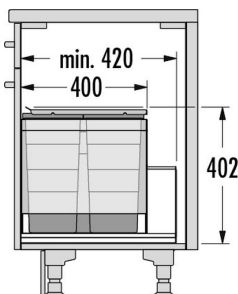

### HAILO TRIPLE-XL 50 INSET 50.2 / 46

Obj. číslo:	59-3631581
Způsob instalace:	do výsuvu
Jmenovitá hloubka zásuvky:	≥ 420 mm
Rozměry nádob (Š x H x V):	400 x 402 mm
Počet nádob:	3
Objem nádob:	1 x 28 l + 1 x 18 l
Celkový objem:	46 l
Barva plastových dílů:	šedá / stříbrná
Hmotnost balení:	8,4 kg

## HAILO AS TRIPLE XL 600 28/28

Obj. číslo: 59-3631681

Způsob instalace:	do výsuvu
Jmenovitá hloubka zásuvky:	≥ 420 mm
Montáž:	do standardní zásuvky
Rozměry (H x V):	400 x 402 mm
Počet nádob:	2
Víko:	kovové, pevné
Objem nádob:	2 x 28 l
Celkový objem:	56 l
Barva kovových dílů:	tmavěšedá
Hmotnost balení:	9,4 kg

## HAILO AS TRIPLE XL 600 28/13/13/D

Obj. číslo: 59-3631691

Způsob instalace:	do výsuvu
Jmenovitá hloubka zásuvky:	≥ 420 mm
Montáž:	do standardní zásuvky
Rozměry (H x V):	400 x 402 mm
Počet nádob:	3
Víko:	kovové, pevné
Objem nádob:	1 x 28 l + 2 x 13 l
Celkový objem:	54 l
Barva kovových dílů:	tmavěšedá
Hmotnost balení:	9,8 kg