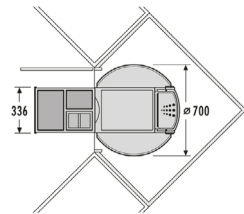

300-900

30L

3x

SWING

**HAILO AS EASY CARGO 30/19**

Pro všechny otevírací skříňky s tloušťkou boků a dna od 16 do 19 mm

Obj. číslo: **59-3668501**

Způsob otevírání:	ručně
Počet nádob:	2
Objem nádob:	1 x 30 l + 1 x 19 l
Celkový objem:	49 l
Zásuvka:	plný výsuv
Barva plastových dílů:	světle šedá / stříbrná
Rozměry nádob (Š x H x V):	430 x 465 x 455 mm
Hmotnost balení:	8,1 kg

### HAILO AS TANDEM S PLUS 18 / 12

Plný výsuv s mechanicko-automatickým výsuvem

Obj. číslo:	59-3644821
Možnost instalace:	swing
Skříňka šířky min.:	60 cm
Skříňka šířky max.:	60 cm
Skříňka hloubka min.:	338 mm
Montáž:	boční
Rozměry nádob (Š x H x V):	432 x 338 x 360 mm
Počet nádob:	2
Výsuvné víko:	plastový
Objem nádob:	1 x 18 l + 1 x 12 l
Celkový objem:	30 l
Barva plastových / kovových dílů:	světle šedá / stříbrná
Hmotnost balení:	8,5 kg