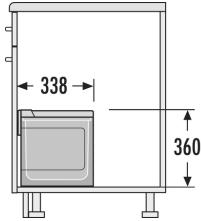

300-900

30L

3x

SWING

**HAILO AS EASY CARGO 30/19**

Pro všechny otevírací skříňky s tloušťkou boků a dna od 16 do 19 mm

Obj. číslo: **59-3668501**

Způsob otevírání:	ručně
Počet nádob:	2
Objem nádob:	1 x 30 l + 1 x 19 l
Celkový objem:	49 l
Zásuvka:	plný výsuv
Barva plastových dílů:	světle šedá / stříbrná
Rozměry nádob (Š x H x V):	430 x 465 x 455 mm
Hmotnost balení:	8,1 kg

### HAILO AS TANDEM S PLUS 18 / 12

Plný výsuv s mechanicko-automatickým výsuvem

Obj. číslo:	59-3644821
Možnost instalace:	swing
Skříňka šířky min.:	60 cm
Skříňka šířky max.:	60 cm
Skříňka hloubka min.:	338 mm
Montáž:	boční
Rozměry nádob (Š x H x V):	432 x 338 x 360 mm
Počet nádob:	2
Výsuvné víko:	plastový
Objem nádob:	1 x 18 l + 1 x 12 l
Celkový objem:	30 l
Barva plastových / kovových dílů:	světle šedá / stříbrná
Hmotnost balení:	8,5 kg