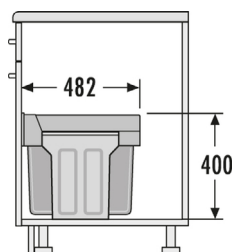

300-900

30L

3x

SWING

**HAILO AS EASY CARGO 30/19**

Pro všechny otevírací skříňky s tloušťkou boků a dna od 16 do 19 mm

Obj. číslo: **59-3668501**

Způsob otevírání:	ručně
Počet nádob:	2
Objem nádob:	1 x 30 l + 1 x 19 l
Celkový objem:	49 l
Zásuvka:	plný výsuv
Barva plastových dílů:	světle šedá / stříbrná
Rozměry nádob (Š x H x V):	430 x 465 x 455 mm
Hmotnost balení:	8,1 kg