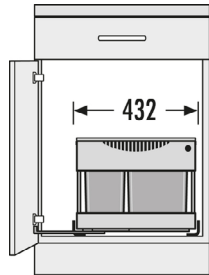

### HAILO AS TANDEM S PLUS 18 / 12

Plný výsuv s mechanicko-automatickým výsuvem

Obj. číslo:	59-3644821
Možnost instalace:	swing
Skříňka šířky min.:	60 cm
Skříňka šířky max.:	60 cm
Skříňka hloubka min.:	338 mm
Montáž:	boční
Rozměry nádob (Š x H x V):	432 x 338 x 360 mm
Počet nádob:	2
Výsuvné víko:	plastový
Objem nádob:	1 x 18 l + 1 x 12 l
Celkový objem:	30 l
Barva plastových / kovových dílů:	světle šedá / stříbrná
Hmotnost balení:	8,5 kg