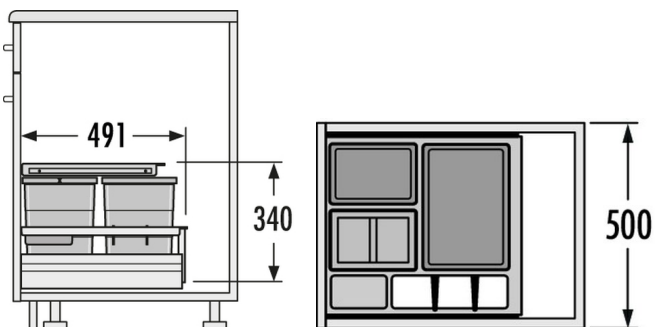

VESTAVĚNÉ ODPADKOVÉ KOŠE DO PLNOVÝSUVU