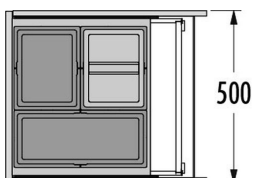

HAILO AS TRIPLE XL 450 18 / 18

Obj. číslo:	59-3631491
Způsob instalace:	do výsuvu
Jmenovitá hloubka zásuvky:	≥ 420 mm
Montáž:	do standardní zásuvky
Rozměry nádob (H x V):	400 x 402 mm
Počet nádob:	2
Objem nádob:	2 x 18 l
Celkový objem:	36 l
Barva:	tmavěšedá
Hmotnost balení:	8,1 kg