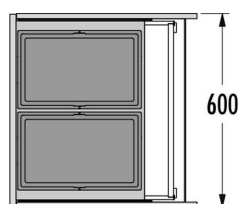

VESTAVĚNÉ ODPADKOVÉ KOŠE DO PLNOVÝSUVU

HAILO AS TRIPLE XL 600 28/28

Obj. číslo: 59-3631681

Způsob instalace:	do výsuvu
Jmenovitá hloubka zásuvky:	≥ 420 mm
Montáž:	do standardní zásuvky
Rozměry (H x V):	400 x 402 mm
Počet nádob:	2
Víko:	kovové, pevné
Objem nádob:	2 x 28 l
Celkový objem:	56 l
Barva kovových dílů:	tmavěšedá
Hmotnost balení:	9,4 kg