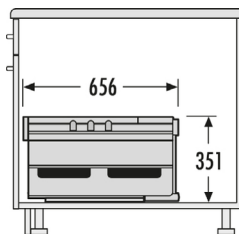

### HAILO AS TANDEM S PLUS 18 / 12

Plný výsuv s mechanicko-automatickým výsuvem

Obj. číslo:	59-3644821
Možnost instalace:	swing
Skříňka šířky min.:	60 cm
Skříňka šířky max.:	60 cm
Skříňka hloubka min.:	338 mm
Montáž:	boční
Rozměry nádob (Š x H x V):	432 x 338 x 360 mm
Počet nádob:	2
Výsuvné víko:	plastový
Objem nádob:	1 x 18 l + 1 x 12 l
Celkový objem:	30 l
Barva plastových / kovových dílů:	světle šedá / stříbrná
Hmotnost balení:	8,5 kg