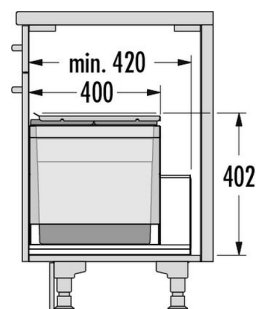

## VESTAVĚNÉ ODPADKOVÉ KOŠE DO PLNOVÝSUVU

**HAILO AS SEPARATO K 600 18/8/8/D**

Pro všechny standardní zásuvky s plným výsuvem, tloušťky stěny a dna od 16 do 19 mm

Obj. číslo: **59-3620611**

Způsob instalace:	do výsuvu
Jmenovitá hloubka zásuvky:	≥ 500 mm
Montáž:	do standardní zásuvky
Rozměry nádob (Š x H x V):	557 x 491 x 340 mm
Počet nádob:	3
Výsuvné víko:	částečný výsuv, boční montáž
Objem nádob:	1 x 18 l + 2 x 8 l (1 x 8 l víko)
Celkový objem:	34 l
Barva plastových dílů:	světlešedá
Hmotnost balení:	4,7 kg

**HAILO AS SEPARATO K 900 18/18/8/8/D/KS**

Pro všechny standardní zásuvky s plným výsuvem, tloušťky stěny a dna od 16 do 19 mm

Obj. číslo: **59-3620911**

Způsob instalace:	do výsuvu
Jmenovitá hloubka zásuvky:	≥ 500 mm
Montáž:	do standardní zásuvky
Rozměry nádob (Š x H x V):	860 x 491 x 340 mm
Počet nádob:	34
Výsuvné víko:	částečný výsuv, boční montáž
Objem nádob:	2 x 18 l + 2 x 8 l (1 x 8 l víko)
Celkový objem:	52 l
Barva plastových dílů:	světlešedá
Hmotnost balení:	7,7 kg

### HAILO XXL 30 INSET 30.3 / 21

Pro snížený prostor zásuvky s plnovýsuuvem, tloušťky stěny a dna od 16 do 19 mm

Obj. číslo:	59-3630301
Způsob instalace:	do výsuvu
Jmenovitá hloubka zásuvky:	≥ 450 mm
Rozměry nádob (Š x H x V):	300 x 433 x 330 mm
Počet nádob:	3
Objem nádob:	2 x 8,5 l + 1 x 4,1 l
Celkový objem:	21 l
Barva plastových dílů:	šedá / stříbrná
Hmotnost včetně balení	6 kg

### HAILO TRIPLE-XL 50 INSET 50.2 / 46

Obj. číslo:	59-3631581
Způsob instalace:	do výsuvu
Jmenovitá hloubka zásuvky:	≥ 420 mm
Rozměry nádob (Š x H x V):	400 x 402 mm
Počet nádob:	3
Objem nádob:	1 x 28 l + 1 x 18 l
Celkový objem:	46 l
Barva plastových dílů:	šedá / stříbrná
Hmotnost balení:	8,4 kg