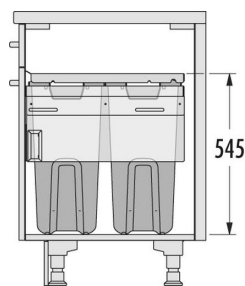

KOŠE NA BIELIZEŇ

KOŠ NA PRÁDLO HAILO 450

Plnovýsuvy s tlumením a synchronizáci

Obj. číslo:	59-3270461
Způsob instalace:	do výsuvu
Hĺoubka systému:	528 mm
Montáž:	boční
Rozměry nádob (Š x H x V):	412 - 418 x 528 x 545 mm
Počet nádob:	2
Objem nádob:	2 x 33 l
Celkový objem:	66 l
Barva plastových / kovových dílů:	bílá + modrá / bílá
Hmotnost balení:	13 kg