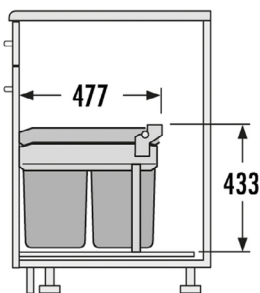

VESTAVĚNÉ ODPADKOVÉ KOŠE DO PLNOVÝSUVU