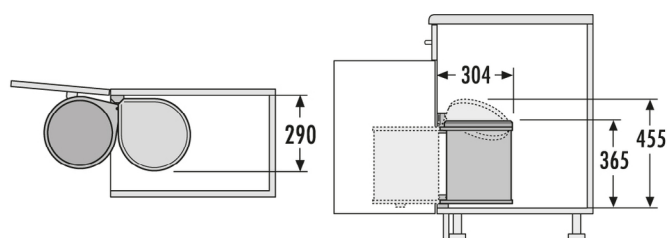

VESTAVĚNÉ ODPADKOVÉ KOŠE OTOČNÉ