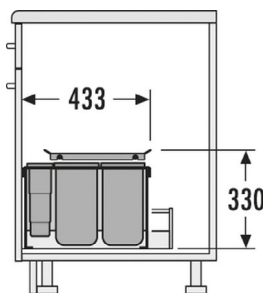

### HAILO AS TRIPLE XL 450 18 / 18

Obj. číslo:	59-3631491
Způsob instalace:	do výsuvu
Jmenovitá hloubka zásuvky:	≥ 420 mm
Montáž:	do standardní zásuvky
Rozměry nádob (H x V):	400 x 402 mm
Počet nádob:	2
Objem nádob:	2 x 18 l
Celkový objem:	36 l
Barva:	tmavěšedá
Hmotnost balení:	8,1 kg

### HAILO AS TRIPLE XL 500 18 / 13 / 13 / D

Výsuvné víko: kovové, pevné + 1 x víko nádoby 13 l

Obj. číslo:	59-3631591
Způsob instalace:	do výsuvu
Jmenovitá hloubka zásuvky:	≥ 420 mm
Montáž:	do standardní zásuvky
Rozměry nádob (H x V):	400 x 402 mm
Počet nádob:	3
Objem nádob:	2 x 13 + 1 x 18 l
Celkový objem:	44 l
Barva:	tmavěšedá
Hmotnost balení:	9,2 kg

## VESTAVĚNÉ ODPADKOVÉ KOŠE DO PLNOVÝSUVU

**HAILO AS XXL 450 18 / D / 12 / P / U**

Výsuvné víko: kovové, pevné + 1 x víko nádoby 18 l

Obj. číslo:	<b>59-3630451</b>
Způsob instalace:	do výsuvu
Jmenovitá hloubka zásuvky:	≥ 450 mm
Montáž:	do standardní zásuvky
Rozměry nádob (Š x H x V):	433 x 330 mm
Tloušťka boční stěny:	16 - 19 mm
Počet nádob:	2
Objem nádob:	1 x 18 l + 1 x 12 l (30 l)
Barva plastových / kovových dílů:	šedá / stříbrná
Hmotnost balení:	8,1 kg

**HAILO AS XXL 600 18 / D / 8,5 / 8,5 / P / P**

Výsuvné víko: kovové, pevné + víko nádoby 18 l

Obj. číslo:	<b>59-3630601</b>
Způsob instalace:	do výsuvu
Jmenovitá hloubka zásuvky:	≥ 600 mm
Montáž:	do standardní zásuvky
Rozměry nádob (H x V):	433 x 330 mm
Tloušťka boční stěny:	16 - 19 mm
Počet nádob:	3
Objem nádob:	1 x 18 l + 2 x 8,5 l (35 l)
Barva plastových / kovových dílů:	šedá / stříbrná
Hmotnost balení:	9,5 kg