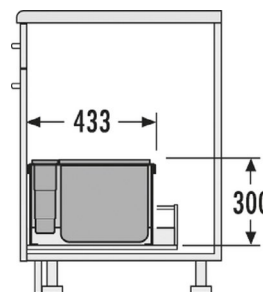

## VESTAVĚNÉ ODPADKOVÉ KOŠE DO PLNOVÝSUVU

**HAILO AS XXL 450 18 / D / 12 / P / U**

Výsuvné víko: kovové, pevné + 1 x víko nádoby 18 l

Obj. číslo:	<b>59-3630451</b>
Způsob instalace:	do výsuvu
Jmenovitá hloubka zásuvky:	≥ 450 mm
Montáž:	do standardní zásuvky
Rozměry nádob (Š x H x V):	433 x 330 mm
Tloušťka boční stěny:	16 - 19 mm
Počet nádob:	2
Objem nádob:	1 x 18 l + 1 x 12 l (30 l)
Barva plastových / kovových dílů:	šedá / stříbrná
Hmotnost balení:	8,1 kg

**HAILO AS XXL 600 18 / D / 8,5 / 8,5 / P / P**

Výsuvné víko: kovové, pevné + víko nádoby 18 l

Obj. číslo:	<b>59-3630601</b>
Způsob instalace:	do výsuvu
Jmenovitá hloubka zásuvky:	≥ 600 mm
Montáž:	do standardní zásuvky
Rozměry nádob (H x V):	433 x 330 mm
Tloušťka boční stěny:	16 - 19 mm
Počet nádob:	3
Objem nádob:	1 x 18 l + 2 x 8,5 l (35 l)
Barva plastových / kovových dílů:	šedá / stříbrná
Hmotnost balení:	9,5 kg

**HAILO AS XXL 900 18 / D / 18 / D / 12 / 12 / P**

Výsuvné víko: 2 x víko nádoby 18 l

Obj. číslo:	<b>59-3630901</b>
Způsob instalace:	do výsuvu
Jmenovitá hloubka zásuvky:	≥ 450 mm
Montáž:	do standardní zásuvky
Rozměry nádob (H x V):	433 x 300 mm
Tloušťka boční stěny:	16 - 19 mm
Počet nádob:	4
Objem nádob:	2 x 18 l + 2 x 12 l (60 l)
Barva plastových / kovových dílů:	šedá / stříbrná
Hmotnost balení:	10,2 kg