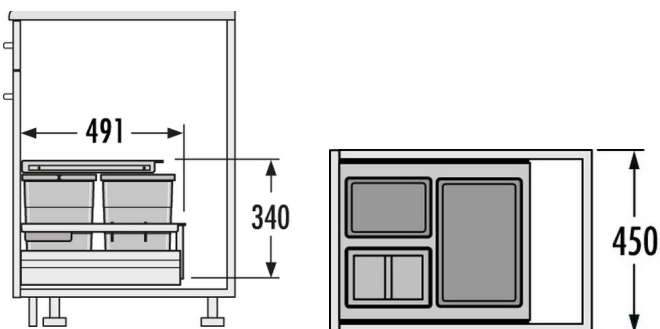

VESTAVĚNÉ ODPADKOVÉ KOŠE DO PLNOVÝSUVU