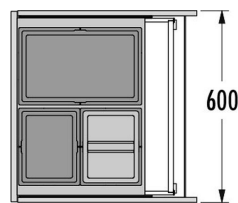

HAILO AS TRIPLE XL 600 28/13/13/D

Obj. číslo: 59-3631691

Způsob instalace:	do výsuvu
Jmenovitá hloubka zásuvky:	≥ 420 mm
Montáž:	do standardní zásuvky
Rozměry (H x V):	400 x 402 mm
Počet nádob:	3
Víko:	kovové, pevné
Objem nádob:	1 x 28 l + 2 x 13 l
Celkový objem:	54 l
Barva kovových dílů:	tmavěšedá
Hmotnost balení:	9,8 kg