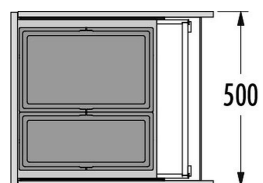

HAILO TRIPLE-XL 50 INSET 50.2 / 46

Obj. číslo:	59-3631581
Způsob instalace:	do výsuvu
Jmenovitá hloubka zásuvky:	≥ 420 mm
Rozměry nádob (Š x H x V):	400 x 402 mm
Počet nádob:	3
Objem nádob:	1 x 28 l + 1 x 18 l
Celkový objem:	46 l
Barva plastových dílů:	šedá / stříbrná
Hmotnost balení:	8,4 kg