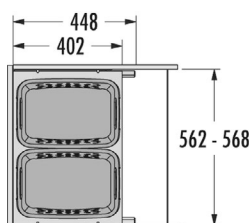

### HAILO AS RONDO 18 / 8 / 8 / D / ME

Plný výsuv

Obj. číslo:	59-3646131
Možnost instalace:	swing
Skříňka šířky min.:	90 cm
Skříňka šířky max.:	90 cm
Skříňka hloubka min.:	700 mm
Montáž:	boční
Rozměry nádob (Š x H x V):	336 x 700 x 351 mm
Počet nádob:	3
Výsuvné víko:	1 x víko nádoby 8 l
Objem nádob:	1 x 18 l + 2 x 8 l
Celkový objem:	34 l
Barva plastových / kovových dílů:	světle šedá / stříbrná, bílá
Hmotnost balení:	13 kg

## KOŠ NA PRÁDLO HAILO 450

Plnovýsuvy s tlumením a synchronizáci

Obj. číslo:	59-3270461
Způsob instalace:	do výsuvu
Hĺoubka systému:	528 mm
Montáž:	boční
Rozměry nádob (Š x H x V):	412 - 418 x 528 x 545 mm
Počet nádob:	2
Objem nádob:	2 x 33 l
Celkový objem:	66 l
Barva plastových / kovových dílů:	bílá + modrá / bílá
Hmotnost balení:	13 kg

## KOŠ NA PRÁDLO HAILO S 600

Plnovýsuvy s tlumením a synchronizáci

Obj. číslo:	59-3270691
Možnost instalace:	do výsuvu
Skříňka šířky min.:	60 cm
Skříňka šířky max.:	60 cm
Skříňka hĺbky min.:	450 mm
Montáž:	boční
Tloušťka boční stěny:	16 - 19 mm
Rozměry nádob (Š x H x V):	562 - 568 x 448 x 545 mm
Počet nádob:	2
Hĺoubka systému:	448 mm
Objem nádob:	2 x 33 l
Celkový objem:	66 l
Barva:	bílá + modrá
Hmotnost balení:	12,5 kg