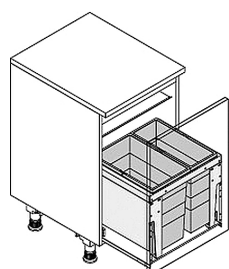

HAILO TRIPLE-XL 50 INSET 50.2 / 46

Obj. číslo:	59-3631581
Způsob instalace:	do výsuvu
Jmenovitá hloubka zásuvky:	≥ 420 mm
Rozměry nádob (Š x H x V):	400 x 402 mm
Počet nádob:	3
Objem nádob:	1 x 28 l + 1 x 18 l
Celkový objem:	46 l
Barva plastových dílů:	šedá / stříbrná
Hmotnost balení:	8,4 kg