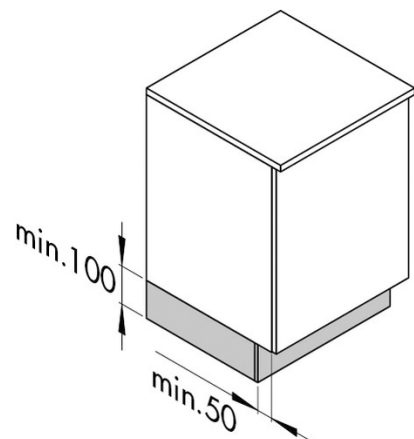

NÁHRADNÍ KOŠ HAILO

Obj. číslo:

59-1049519

Rozměry (D x Š x V): 316 x 226 x 286 mm

Celkový objem: 18 l

18L