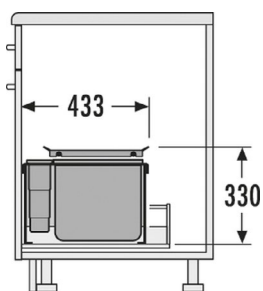

VESTAVĚNÉ ODPADKOVÉ KOŠE DO PLNOVÝSUUVU

HAILO XXL 30 INSET 30.3 / 21

Pro snížený prostor zásuvky s plnovýsuuvem, tloušťky stěny a dna od 16 do 19 mm

Obj. číslo:	59-3630301
Způsob instalace:	do výsuvu
Jmenovitá hloubka zásuvky:	≥ 450 mm
Rozměry nádob (Š x H x V):	300 x 433 x 330 mm
Počet nádob:	3
Objem nádob:	2 x 8,5 l + 1 x 4,1 l
Celkový objem:	21 l
Barva plastových dílů:	šedá / stříbrná
Hmotnost včetně balení	6 kg