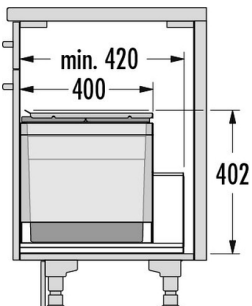

### HAILO TRIPLE-XL 50 INSET 50.2 / 46

Obj. číslo:	59-3631581
Způsob instalace:	do výsuvu
Jmenovitá hloubka zásuvky:	≥ 420 mm
Rozměry nádob (Š x H x V):	400 x 402 mm
Počet nádob:	3
Objem nádob:	1 x 28 l + 1 x 18 l
Celkový objem:	46 l
Barva plastových dílů:	šedá / stříbrná
Hmotnost balení:	8,4 kg

## HAILO AS TRIPLE XL 600 28/28

Obj. číslo: 59-3631681

Způsob instalace:	do výsuvu
Jmenovitá hloubka zásuvky:	≥ 420 mm
Montáž:	do standardní zásuvky
Rozměry (H x V):	400 x 402 mm
Počet nádob:	2
Víko:	kovové, pevné
Objem nádob:	2 x 28 l
Celkový objem:	56 l
Barva kovových dílů:	tmavěšedá
Hmotnost balení:	9,4 kg

## HAILO AS TRIPLE XL 600 28/13/13/D

Obj. číslo: 59-3631691

Způsob instalace:	do výsuvu
Jmenovitá hloubka zásuvky:	≥ 420 mm
Montáž:	do standardní zásuvky
Rozměry (H x V):	400 x 402 mm
Počet nádob:	3
Víko:	kovové, pevné
Objem nádob:	1 x 28 l + 2 x 13 l
Celkový objem:	54 l
Barva kovových dílů:	tmavěšedá
Hmotnost balení:	9,8 kg

### HAILO AS TANDEM 15 / 15

Obj. číslo:	59-3663101
Způsob instalace:	do výsuvu
Jmenovitá hloubka zásuvky:	≥ 500 mm
Montáž:	do standardní zásuvky
Rozměry nádob (Š x H x V):	254 x 477 x 433 mm
Počet nádob:	2
Objem nádob:	2 x 15 l
Celkový objem:	30 l
Barva plastových / kovových dílů:	tmavěšedá / stříbrná
Hmotnost balení:	4,8 kg