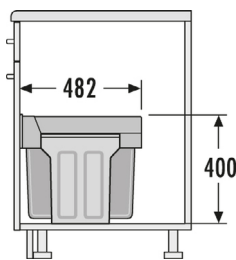

Obj. číslo:	59-3515031
Možnost instalace:	swing
Skříňka šířky min.:	40 cm
Skříňka šířky max.:	90 cm
Skříňka hloubka min.:	304 mm
Montáž:	boční
Rozměry nádob (Š x H x V):	290 x 304 x 365 mm
Počet nádob:	1
Celkový objem:	15 l
Hmotnost balení:	2,05 kg

300-900

29L

3x

SWING

**HAILO AS TERZETT 10/10/10**

Pro všechny otevírací skříňky s tloušťkou boků a dna od 16 do 19 mm

Obj. číslo: **59-3666131**

Způsob otevírání:	ručně
Počet nádob:	3
Objem nádob:	3 x 10 l
Celkový objem:	30 l
Zásuvka:	plný výsuv
Barva plastových / kovových dílů:	černá / stříbrná
Rozměry nádob (Š x H x V):	251 x 482 x 400 mm
Hmotnost balení:	7,1 kg

300-900

30L

3x

SWING

**HAILO AS EASY CARGO 30/19**

Pro všechny otevírací skříňky s tloušťkou boků a dna od 16 do 19 mm

Obj. číslo: **59-3668501**

Způsob otevírání:	ručně
Počet nádob:	2
Objem nádob:	1 x 30 l + 1 x 19 l
Celkový objem:	49 l
Zásuvka:	plný výsuv
Barva plastových dílů:	světle šedá / stříbrná
Rozměry nádob (Š x H x V):	430 x 465 x 455 mm
Hmotnost balení:	8,1 kg