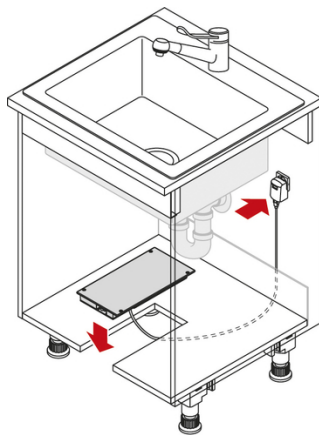

NÁHRADNÍ KOŠ HAILO

Obj. číslo:

59-1049519

Rozměry (D x Š x V): 316 x 226 x 286 mm

Celkový objem: 18 l

18L