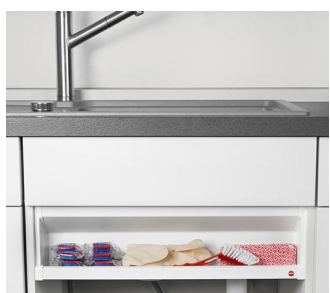

**ZÁSObNÍK HAILO V189 - 600 mm**

Pro skříňe o šířce 500 mm a 19 mm tloušťky boční stěny

Obj. číslo: **59-3285611**

Skříňka šířky min.: 60 cm

Skříňka šířky max.: 60 cm

Montáž: boční

Tloušťka boční stěny: 19 mm