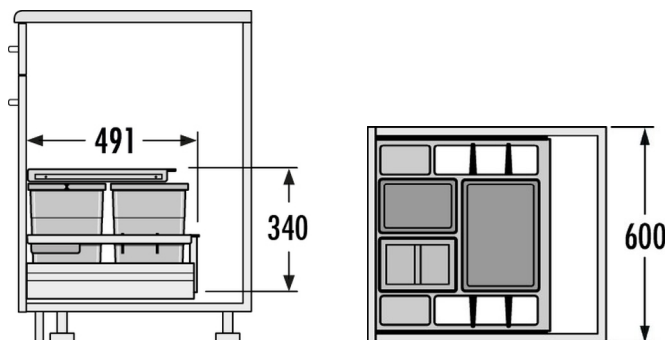

VESTAVĚNÉ ODPADKOVÉ KOŠE DO PLNOVÝSUVU

HAILO AS SEPARATO K 600 18/8/8/D

Pro všechny standardní zásuvky s plným výsuvem, tloušťky stěny a dna od 16 do 19 mm

Obj. číslo: **59-3620611**

Způsob instalace:	do výsuvu
Jmenovitá hloubka zásuvky:	≥ 500 mm
Montáž:	do standardní zásuvky
Rozměry nádob (Š x H x V):	557 x 491 x 340 mm
Počet nádob:	3
Výsuvné víko:	částečný výsuv, boční montáž
Objem nádob:	1 x 18 l + 2 x 8 l (1 x 8 l víko)
Celkový objem:	34 l
Barva plastových dílů:	světlešedá
Hmotnost balení:	4,7 kg