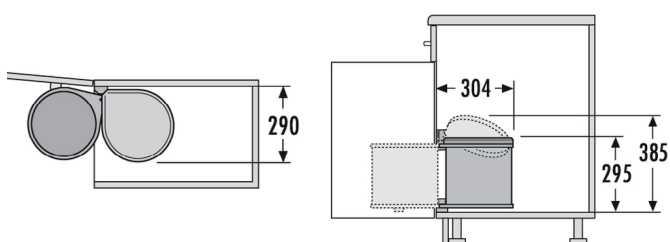

VESTAVĚNÉ ODPADKOVÉ KOŠE OTOČNÉ