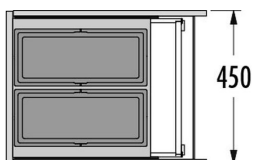

HAILO AS TANDEM 15 / 15

Obj. číslo:	59-3663101
Způsob instalace:	do výsuvu
Jmenovitá hloubka zásuvky:	≥ 500 mm
Montáž:	do standardní zásuvky
Rozměry nádob (Š x H x V):	254 x 477 x 433 mm
Počet nádob:	2
Objem nádob:	2 x 15 l
Celkový objem:	30 l
Barva plastových / kovových dílů:	tmavěšedá / stříbrná
Hmotnost balení:	4,8 kg