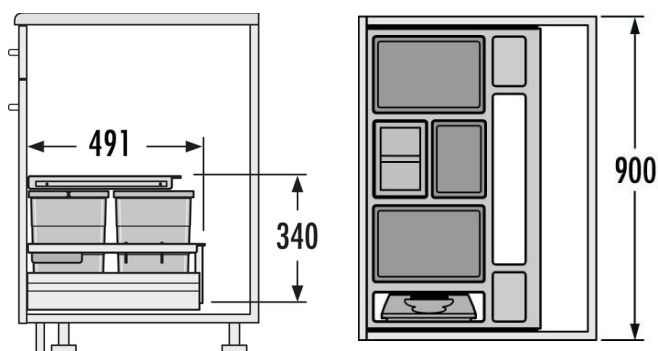

### HAILO AS SEPARATO K 500 18/8/8/D

Pro všechny standardní zásuvky s plným výsuvem, tloušťky stěny a dna od 16 do 19 mm

Obj. číslo: 59-3620511

Způsob instalace:	do výsuvu
Jmenovitá hloubka zásuvky:	≥ 500 mm
Montáž:	do standardní zásuvky
Rozměry nádob (Š x H x V):	457 x 491 x 340 mm
Počet nádob:	3
Výsuvné víko:	částečný výsuv, boční montáž
Objem nádob:	1 x 18 l + 2 x 8 l (1 x 8 l víko)
Celkový objem:	34 l
Barva plastových dílů:	světlešedá
Hmotnost balení:	4,1 kg

## VESTAVĚNÉ ODPADKOVÉ KOŠE DO PLNOVÝSUVU

**HAILO AS SEPARATO K 600 18/8/8/D**

Pro všechny standardní zásuvky s plným výsuvem, tloušťky stěny a dna od 16 do 19 mm

Obj. číslo: **59-3620611**

Způsob instalace:	do výsuvu
Jmenovitá hloubka zásuvky:	≥ 500 mm
Montáž:	do standardní zásuvky
Rozměry nádob (Š x H x V):	557 x 491 x 340 mm
Počet nádob:	3
Výsuvné víko:	částečný výsuv, boční montáž
Objem nádob:	1 x 18 l + 2 x 8 l (1 x 8 l víko)
Celkový objem:	34 l
Barva plastových dílů:	světlešedá
Hmotnost balení:	4,7 kg

**HAILO AS SEPARATO K 900 18/18/8/8/D/KS**

Pro všechny standardní zásuvky s plným výsuvem, tloušťky stěny a dna od 16 do 19 mm

Obj. číslo: **59-3620911**

Způsob instalace:	do výsuvu
Jmenovitá hloubka zásuvky:	≥ 500 mm
Montáž:	do standardní zásuvky
Rozměry nádob (Š x H x V):	860 x 491 x 340 mm
Počet nádob:	34
Výsuvné víko:	částečný výsuv, boční montáž
Objem nádob:	2 x 18 l + 2 x 8 l (1 x 8 l víko)
Celkový objem:	52 l
Barva plastových dílů:	světlešedá
Hmotnost balení:	7,7 kg