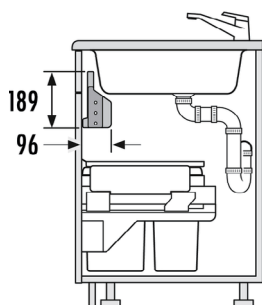

## ZÁSObNÍKY

**ZÁSObNÍK HAILO V189 - 450 mm**

Pro skříňe o šířce 500 mm a 19 mm tloušťky boční stěny

Obj. číslo: **59-3285461**

Skříňka šířky min.: 45 cm

Skříňka šířky max.: 45 cm

Montáž: boční

Tloušťka boční stěny: 19 mm

Rozměry balení (Š x H x V): 195 x 105 x 420 mm

Barva plastových dílů: bílá

Hmotnost: 0,35 kg

450

**ZÁSObNÍK HAILO V189 - 500 mm**

Pro skříňe o šířce 500 mm a 19 mm tloušťky boční stěny

Obj. číslo: **59-3285511**

Skříňka šířky min.: 50 cm

Skříňka šířky max.: 50 cm

Montáž: boční

Tloušťka boční stěny: 19 mm

Rozměry balení (Š x H x V): 195 x 105 x 470 mm

Barva plastových dílů: bílá

Hmotnost: 0,38 kg

500