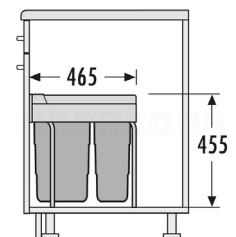

HAILO AS EASY CARGO 30/19

Pro všechny otevírací skříňky s tloušťkou boků a dna od 16 do 19 mm

Obj. číslo: **59-3668501**

Způsob otevírání:	ručně
Počet nádob:	2
Objem nádob:	1 x 30 l + 1 x 19 l
Celkový objem:	49 l
Zásuvka:	plný výsuv
Barva plastových dílů:	světle šedá / stříbrná
Rozměry nádob (Š x H x V):	430 x 465 x 455 mm
Hmotnost balení:	8,1 kg

500-600

49L

2x

SWING