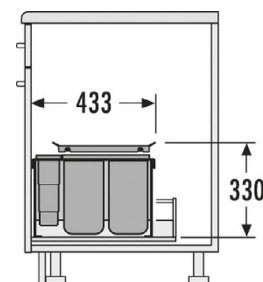

## VESTAVĚNÉ ODPADKOVÉ KOŠE DO PLNOVÝSUVU

**HAILO AS XXL 450 18 / D / 12 / P / U**

Výsuvné víko: kovové, pevné + 1 x víko nádoby 18 l

Obj. číslo:	<b>59-3630451</b>
Způsob instalace:	do výsuvu
Jmenovitá hloubka zásuvky:	≥ 450 mm
Montáž:	do standardní zásuvky
Rozměry nádob (Š x H x V):	433 x 330 mm
Tloušťka boční stěny:	16 - 19 mm
Počet nádob:	2
Objem nádob:	1 x 18 l + 1 x 12 l (30 l)
Barva plastových / kovových dílů:	šedá / stříbrná
Hmotnost balení:	8,1 kg

**HAILO AS XXL 600 18 / D / 8,5 / 8,5 / P / P**

Výsuvné víko: kovové, pevné + víko nádoby 18 l

Obj. číslo:	<b>59-3630601</b>
Způsob instalace:	do výsuvu
Jmenovitá hloubka zásuvky:	≥ 600 mm
Montáž:	do standardní zásuvky
Rozměry nádob (H x V):	433 x 330 mm
Tloušťka boční stěny:	16 - 19 mm
Počet nádob:	3
Objem nádob:	1 x 18 l + 2 x 8,5 l (35 l)
Barva plastových / kovových dílů:	šedá / stříbrná
Hmotnost balení:	9,5 kg

**HAILO AS XXL 900 18 / D / 18 / D / 12 / 12 / P**

Výsuvné víko: 2 x víko nádoby 18 l

Obj. číslo:	<b>59-3630901</b>
Způsob instalace:	do výsuvu
Jmenovitá hloubka zásuvky:	≥ 450 mm
Montáž:	do standardní zásuvky
Rozměry nádob (H x V):	433 x 300 mm
Tloušťka boční stěny:	16 - 19 mm
Počet nádob:	4
Objem nádob:	2 x 18 l + 2 x 12 l (60 l)
Barva plastových / kovových dílů:	šedá / stříbrná
Hmotnost balení:	10,2 kg