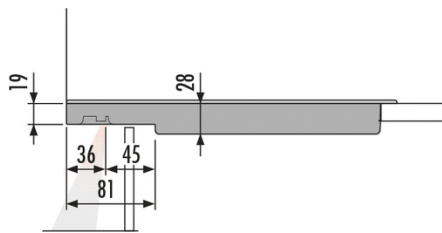

PŘÍSLUŠENSTVÍ K VESTAVĚNÝM ODPADKOVÝM KOŠŮM

ELEKTRICKÉ OVLÁDÁNÍ VÝSUVU KOŠE HAILO LIBERO 2.0

Obj. číslo:

59-3697201

Lehké ovládání pomocí senzoru v soklové oblasti s integrovaným LED světlem

Pro spodní skříňky od šířky 300 mm do 1200 mm

Instalace v soklové části skříňky

Nízkonapěťové zařízení (5 V), se zásuvkou micro USB

Frekvence: 50 Hz nebo 60 Hz

Napájení nabíječkou / transformátorem mobilního telefonu pro zásuvky 110 V až 230 V, s kabelů 2 m Micro-USB / USB a mezinárodní adaptéry

Nastavitelná tlačná síla

Odolné vůči stříkající vodě podle certifikátu IP 21

Nastavení a konfigurace přes Hailo Smart pro Android a iOS

Nezávislá WLAN, zabezpečená proti neoprávněnému přístupu přes WWW

Rozměry nádob (Š x H x V): 157 x 300 x 33 mm

Barva: šedá

Hmotnost balení: 0,7 kg