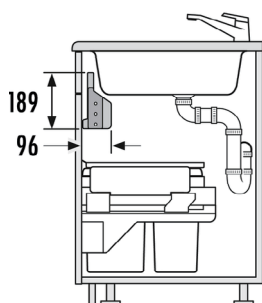

ZÁSObNÍK HAILO V189 - 600 mm

Pro skříňe o šířce 500 mm a 19 mm tloušťky boční stěny

Obj. číslo: **59-3285611**

Skříňka šířky min.: 60 cm

Skříňka šířky max.: 60 cm

Montáž: boční

Tloušťka boční stěny: 19 mm

Rozměry balení (Š x H x V): 195 x 105 x 570 mm

Barva plastových dílů: bílá

Hmotnost: 0,43 kg

600