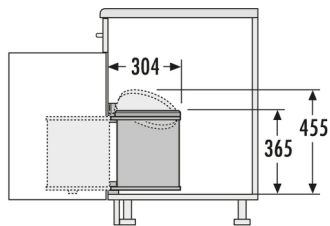

ZÁSObNÍKY

ZÁSObNÍK HAILO V189 - 450 mm

Pro skříňe o šířce 500 mm a 19 mm tloušťky boční stěny

Obj. číslo: **59-3285461**

Skříňka šířky min.: 45 cm

Skříňka šířky max.: 45 cm

Montáž: boční

Tloušťka boční stěny: 19 mm

Rozměry balení (Š x H x V): 195 x 105 x 420 mm

Barva plastových dílů: bílá

Hmotnost: 0,35 kg

450