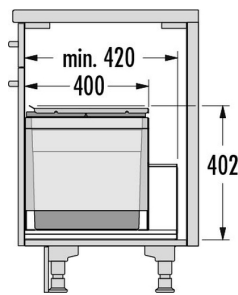

### HAILO XXL 30 INSET 30.3 / 21

Pro snížený prostor zásuvky s plnovýsuuvem, tloušťky stěny a dna od 16 do 19 mm

Obj. číslo:	59-3630301
Způsob instalace:	do výsuvu
Jmenovitá hloubka zásuvky:	≥ 450 mm
Rozměry nádob (Š x H x V):	300 x 433 x 330 mm
Počet nádob:	3
Objem nádob:	2 x 8,5 l + 1 x 4,1 l
Celkový objem:	21 l
Barva plastových dílů:	šedá / stříbrná
Hmotnost včetně balení	6 kg

### HAILO TRIPLE-XL 50 INSET 50.2 / 46

Obj. číslo:	59-3631581
Způsob instalace:	do výsuvu
Jmenovitá hloubka zásuvky:	≥ 420 mm
Rozměry nádob (Š x H x V):	400 x 402 mm
Počet nádob:	3
Objem nádob:	1 x 28 l + 1 x 18 l
Celkový objem:	46 l
Barva plastových dílů:	šedá / stříbrná
Hmotnost balení:	8,4 kg

## HAILO AS TRIPLE XL 600 28/28

Obj. číslo: 59-3631681

Způsob instalace:	do výsuvu
Jmenovitá hloubka zásuvky:	≥ 420 mm
Montáž:	do standardní zásuvky
Rozměry (H x V):	400 x 402 mm
Počet nádob:	2
Víko:	kovové, pevné
Objem nádob:	2 x 28 l
Celkový objem:	56 l
Barva kovových dílů:	tmavěšedá
Hmotnost balení:	9,4 kg

## HAILO AS TRIPLE XL 600 28/13/13/D

Obj. číslo: 59-3631691

Způsob instalace:	do výsuvu
Jmenovitá hloubka zásuvky:	≥ 420 mm
Montáž:	do standardní zásuvky
Rozměry (H x V):	400 x 402 mm
Počet nádob:	3
Víko:	kovové, pevné
Objem nádob:	1 x 28 l + 2 x 13 l
Celkový objem:	54 l
Barva kovových dílů:	tmavěšedá
Hmotnost balení:	9,8 kg