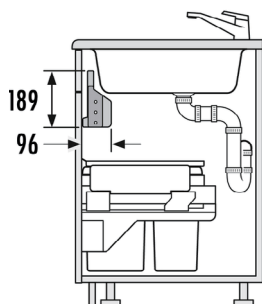

ZÁSObNÍKY

ZÁSObNÍK HAILO V189 - 450 mm

Pro skříňe o šířce 500 mm a 19 mm tloušťky boční stěny

Obj. číslo: **59-3285461**

Skříňka šířky min.: 45 cm

Skříňka šířky max.: 45 cm

Montáž: boční

Tloušťka boční stěny: 19 mm

Rozměry balení (Š x H x V): 195 x 105 x 420 mm

Barva plastových dílů: bílá

Hmotnost: 0,35 kg

450