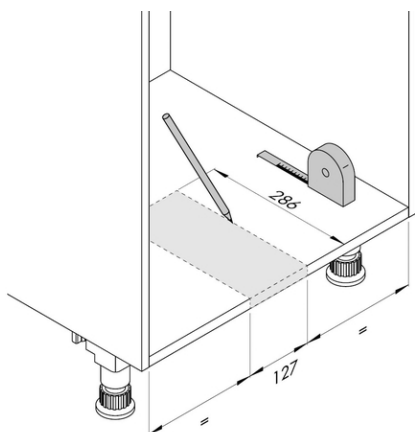

NÁHRADNÍ KOŠ HAILO

Obj. číslo:

59-1049519

Rozměry (D x Š x V): 316 x 226 x 286 mm

Celkový objem: 18 l

18L