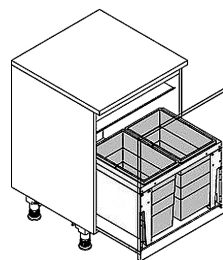

VESTAVĚNÉ ODPADKOVÉ KOŠE DO PLNOVÝSUVU

HAILO AS TRIPLE XL 600 28/28

Obj. číslo: 59-3631681

Způsob instalace:	do výsuvu
Jmenovitá hloubka zásuvky:	≥ 420 mm
Montáž:	do standardní zásuvky
Rozměry (H x V):	400 x 402 mm
Počet nádob:	2
Víko:	kovové, pevné
Objem nádob:	2 x 28 l
Celkový objem:	56 l
Barva kovových dílů:	tmavěšedá
Hmotnost balení:	9,4 kg