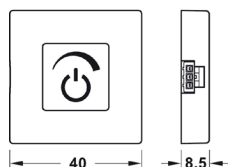

SENZOROVÝ SPÍNAČ S FUNKCIOU STMIEVANIA, MODULÁRNY

JEMNÉ ZAPÍNANIE A VYPÍNANIE, STMIEVANIE - DOTYKOVÉ

Hodnota stmievania je uložená bez potreby trvalého napájania

Kábel s poistným klipom pre modulárne spínače je potrebné objednať samostatne (obj. číslo: 71-83389142)

Obj. číslo:	71-83389134	71-83389176	71-83389177
Farba:	strieborná	čierna	biela
Materiál:	plast	plast	plast
Rozmery (D x Š x V mm):	40 x 40 x 8,5	40 x 40 x 8,5	40 x 40 x 8,5
Spotreba energie (W):	<0,3 W	<0,3 W	<0,3 W
Stupeň ochrany:	IP20	IP20	IP20
Montáž:	lepenie / skrutkovanie		
Aplikácia:	povrchová montáž