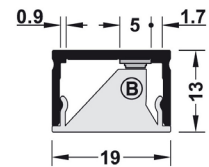

LED 5 mm

PROFIL PRE BODOVÝ DIFÚZOR LOOX5 LED

VHODNÉ PRE LINEÁRNE ŠOŠOVKY V KOMBINÁCIÍ S OSVETĽOVACÍMI LED PĀSKAMI LOOX5 5 alebo 8 mm

Obj. číslo: **71-83301870**

Materiál:	hliník
Farba:	strieborná
Výška:	12 mm
Dĺžka:	2500 mm
Pre LED pásy široké:	5 / 8 mm

Aplikácia: povrchová montáž

Obsah sady: 1 ks hliníkový profil pre lineárne šošovky