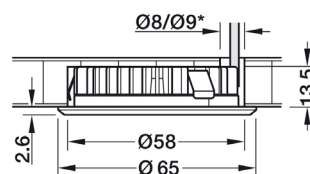

LED SVIETIDLÁ 12 V

PÚZDRO PRE ZÁPUSTNÚ MONTÁŽ

Obj. číslo:	Farba:	Typ:	Rozmery:	Materiál:
71-83372126	strieborná	okružhle	Ø 65 mm	plast
71-83372127	strieborná	štvorcové	65 x 65 mm	plast
71-83372168	čierna	okružhle	Ø 65 mm	plast
71-83372172	čierna	štvorcové	65 x 65 mm	plast
71-83372380	antracit	okružhle	Ø 65 mm	plast
71-83372383	antracit	štvorcové	65 x 65 mm	plast