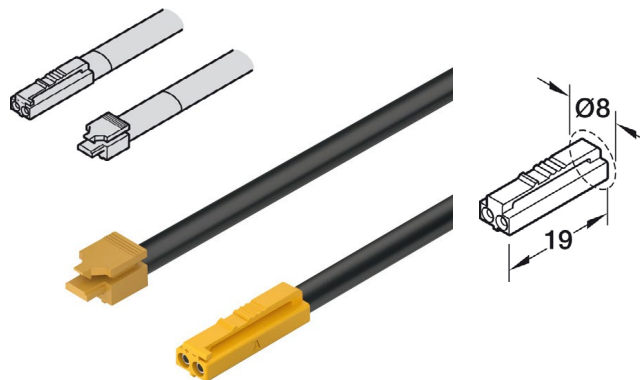

## KÁBEL LOOX5 PRE MODULÁRNE SVIETIDLÁ, 12 V / 1,5 A / 24 AWG

Slúži na prepojenie svetidla s napájacím zdrojom

Obj. číslo:	Dĺžka:
71-83395789	1000 mm
71-83395788	2000 mm