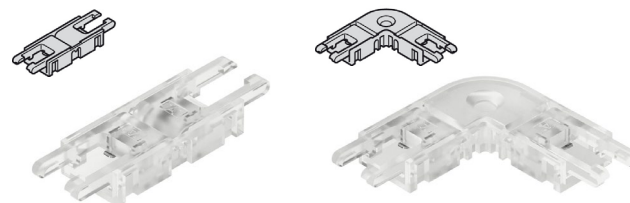

KLIP KONEKTOR LED PÁSKY, 8 mm, 5 A

SLUŽÍ NA PREPOJENIE DVOCH LED PÁSOV VEDĽA SEBA

Obj. číslo:	
71-83389206	-
71-83389187	rohový 90°