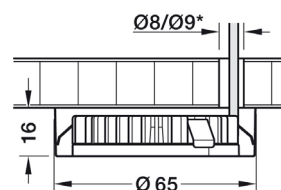

PÚZDRO PRE POVRCHOVÚ MONTÁŽ

Obj. číslo:	Farba:	Typ:	Rozmery:	Materiál:
71-83372124	strieborná	okružhle	Ø 65 mm	plast
71-83372125	strieborná	štvorcové	65 x 65 mm	plast
71-83372160	čierna	okružhle	Ø 65 mm	plast
71-83372164	čierna	štvorcové	65 x 65 mm	plast
71-83372193	antracit	okružhle	Ø 65 mm	plast
71-83372195	antracit	štvorcové	65 x 65 mm	plast