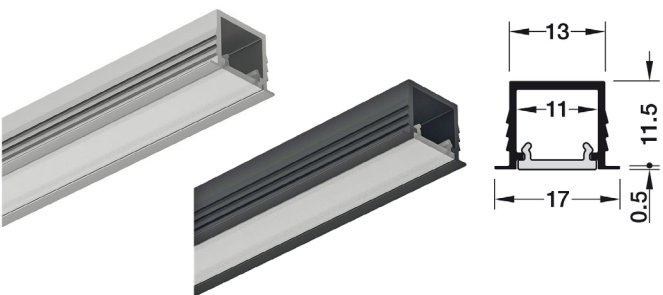

HLINÍKOVÉ PROFILY HĀFELE LOOX PRE OSVETĽOVACIE PĀSKY

PROFIL LOOX5 LED 1107

Obj. číslo:	71-83395731	71-83395730
Materiál:	hliník / plast	hliník / plast
Farba:	čierna	strieborná
Priepustnosť:	70 - 80 %	70 - 80 %
Dĺžka / Šírka:	3000 / 8 mm	3000 / 8 mm
Pre LED pásky široké:	5 mm	5 mm
Aplikácia:	zápustná montáž	
Obsah sady:	1 ks hliníkový profil, 1 difúzor biely opál	

KONCOVÁ KRYTKA PROFILU LOOX5 LED 1107

Obj. číslo:	71-83395820	71-83395821
Materiál:	plast	plast
Farba:	čierna	strieborná
Montáž:	priskrutkovanie	
Verzia:	s káblou priechodkou	

PROFIL LOOX5 1103

Obj. číslo:	71-83395723	71-83395722
Materiál:	hliník / plast	hliník / plast
Farba:	čierna	strieborná
Priepustnosť:	70 - 80 %	70 - 80 %
Dĺžka / Šírka:	3000 / 11 mm	3000 / 11 mm
Pre LED pásky široké:	5 / 8 mm	5 / 8 mm
Aplikácia:	zápustná montáž	
Obsah sady:	1 ks hliníkový profil, 1 difúzor biely opál	

KONCOVÁ KRYTKA PROFILU LOOX5 1103

Obj. číslo:	71-83395767	71-83395766
Materiál:	plast	plast
Farba:	čierna	strieborná
Verzia:	s káblou priechodkou	

PROFIL LOOX5 LED 2102

Obj. číslo:	71-83395735	71-83395734
Materiál:	hliník / plast	hliník / plast
Farba:	čierna	strieborná
Priepustnosť:	70 - 80 %	70 - 80 %
Dĺžka / Šírka:	3000 / 11 mm	3000 / 11 mm
Pre LED pásky široké:	5 / 8 mm	5 / 8 mm
Aplikácia:	povrchová montáž	
Obsah sady:	1 ks hliníkový profil, 1 difúzor biely opál	

KONCOVÁ KRYTKA PROFILU LOOX5 2102

Obj. číslo:	71-83395778	71-83395777
Materiál:	plast	plast
Farba:	čierna	strieborná
Verzia:	so značením pre vŕtanie káblovej priechodky