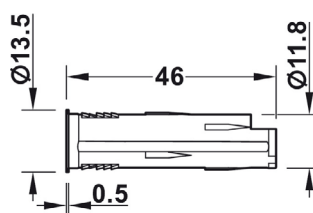

SENZOROVÝ SPÍNAČ S FUNKCIOU
STMIEVANIA MODULÁRNY

JEMNÉ ZAPÍNANIE A VYPÍNANIE - DOTYKOVÉ

Hodnota stmievania je uložená bez potreby trvalého napájania (s pamäťovou funkciou)

Kábel s poistným klipom pre modulárne spínače je potrebné objednať samostatne (obj. číslo: 71-83389142)

Obj. číslo:	71-83389058	71-83389174	71-83389175
Farba:	strieborná	čierna	biela
Materiál:	plast	plast	plast
Priemer otvoru:	Ø 12 mm	Ø 12 mm	Ø 12 mm
Spotreba energie:	<0,3 W	<0,3 W	<0,3 W
Stupeň ochrany:	IP20	IP20	IP20
Montáž:	na navrtanie alebo zasunutie do krytu