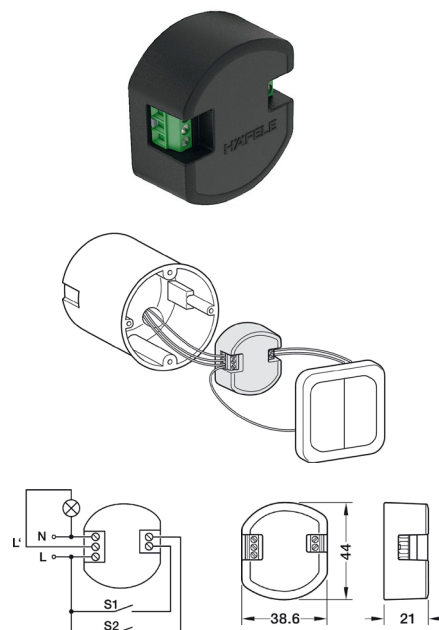

PRÍSLUŠENSTVO HÄFELE LOOX

4-KANÁLOVÁ REDUKCIA HÄFELE CONNECT MESH

Pre ovládanie komponentov v 6-cestnom rozbočovači Häfele Connect Mesh (všetky funkcie, ktoré sú prístupné stlačením alebo podržaním tlačidla), pre pulzný spínač

Vhodná pre inštaláciu do spínacích skriniek

Obj. číslo:

71-8500064

Rozmery (D x Š x V):

48 x 7 x 39 mm

Počet spínaných kanálov:

max. 4

4-KANÁLOVÝ DIAĽKOVÝ OVLÁDAČ HÄFELE CONNECT MESH, Bluetooth®

Na ovládanie zariadení pripojených k Häfele Connect Mesh 6-cestnému rozbočovaču (všetky funkcie, ktoré sú prístupné stlačením alebo podržaním stlačeného tlačidla)

Obj. číslo:

71-8500063

Rozmery (D x Š x V):

81 x 81 x 12 mm

Farba:

čierna / biela

Materiál:

plast

Počet spínaných kanálov:

max. 4

Montáž:

priskrutkovanie / nalepenie na stenu

2-KANÁLOVÉ ROZHRANIE HÄFELE CONNECT MESH S BEZPOTENCIÁLOVÝM RELÉ

Zapnutie / vypnutie osvetlenia alebo iných domových inštalácií pomocou Connect Mesh (všetky funkcie, ktoré sú prístupné stlačením alebo podržaním tlačidla), pre pulzný spínač

Obj. číslo:

71-8500046

Rozmery (D x Š x V):

39 x 44 x 21 mm

Materiál:

plast

Montáž:

do spínacích skriniek
(odporúčaná hĺbka skrinky 60 mm)

Počet spínaných kanálov:

max. 3

Bluetooth®