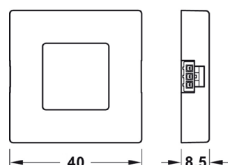

SPÍNAČE HÄFELE LOOX

SENZOROVÝ SPÍNAČ, MODULÁRNY

ZAPÍNANIE A VYPÍNANIE - BEZDOTYKOVÉ

Hodnota zapnuté / vypnuté je uložená bez potreby trvalého napájania

Kábel s poistným klipom pre modulárne spínače je potrebné objednať samostatne (obj. číslo: 71-83389142)

Obj. číslo:	71-83389136	71-83389180	71-83389181
Farba:	strieborná	čierna	biela
Materiál:	plast	plast	plast
Rozmery (D x Š x V mm):	40 x 40 x 8,5	40 x 40 x 8,5	40 x 40 x 8,5
Dosah senzoru:	0 - 80 mm	0 - 80 mm	0 - 80 mm
Spotreba energie:	<0,3 W	<0,3 W	<0,3 W
Stupeň ochrany:	IP20	IP20	IP20
Montáž:	lepenie / skrutkovanie		
Aplikácia:	povrchová montáž