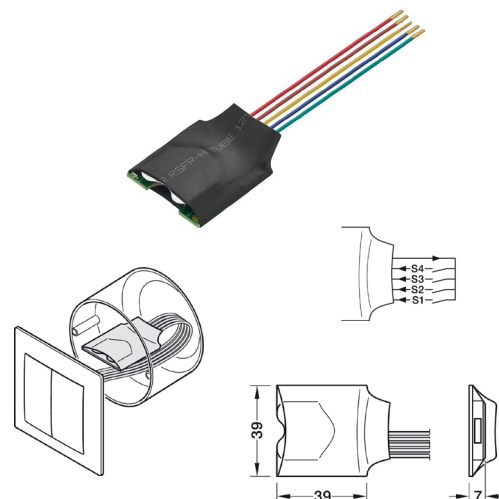

PRÍSLUŠENSTVO HÄFELE LOOX

4-KANÁLOVÁ REDUKCIA HÄFELE CONNECT MESH

Pre ovládanie komponentov v 6-cestnom rozbočovači Häfele Connect Mesh (všetky funkcie, ktoré sú prístupné stlačením alebo podržaním tlačidla), pre pulzný spínač

Vhodná pre inštaláciu do spínacích skriniek

Obj. číslo:

71-8500064

Rozmery (D x Š x V):

48 x 7 x 39 mm

Počet spínaných kanálov:

max. 4

4-KANÁLOVÝ DIAĽKOVÝ OVLÁDAČ HÄFELE CONNECT MESH, Bluetooth®

Na ovládanie zariadení pripojených k Häfele Connect Mesh 6-cestnému rozbočovaču (všetky funkcie, ktoré sú prístupné stlačením alebo podržaním stlačeného tlačidla)

Obj. číslo:

71-8500063

Rozmery (D x Š x V):

81 x 81 x 12 mm

Farba:

čierna / biela

Materiál:

plast

Počet spínaných kanálov:

max. 4

Montáž:

priskrutkovanie / nalepenie na stenu

2-KANÁLOVÉ ROZHRANIE HÄFELE CONNECT MESH S BEZPOTENCIÁLOVÝM RELÉ

Zapnutie / vypnutie osvetlenia alebo iných domových inštalácií pomocou Connect Mesh (všetky funkcie, ktoré sú prístupné stlačením alebo podržaním tlačidla), pre pulzný spínač

Obj. číslo:

71-8500046

Rozmery (D x Š x V):

39 x 44 x 21 mm

Materiál:

plast

Montáž:

do spínacích skriniek
(odporúčaná hĺbka skrinky 60 mm)

Počet spínaných kanálov:

max. 3

Bluetooth®