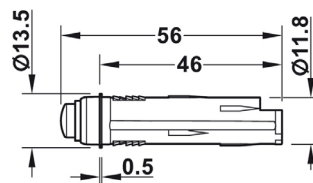

SPÍNAČE HÄFELE LOOX

POHYBOVÝ SPÍNAČ, MODULÁRNY

AUTOMATICKÉ ZAPÍNANIE A VYPÍNANIE

Kábel s poistným klipom pre modulárne spínače je potrebné objednať samostatne (obj. číslo: 71-83389142)

Obj. číslo:	71-83389129	71-83389172	71-83389173
Farba:	strieborná	čierna	biela
Materiál:	plast	plast	plast
Dosah senzoru:	0 - 3000 mm	0 - 3000 mm	0 - 3000 mm
Uhol snímača:	120 °	120 °	120 °
Priemer otvoru:	Ø 12 mm	Ø 12 mm	Ø 12 mm
Spotreba energie:	<0,1 W	<0,1 W	<0,1 W
Stupeň ochrany:	IP20	IP20	IP20
Oneskorenie:	30 s	30 s	30 s
Montáž:	na navrtanie alebo zasunutie do krytu