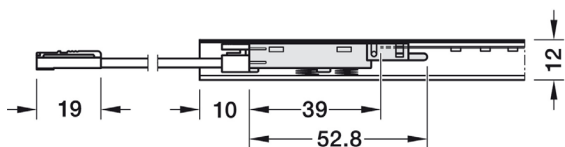

SPÍNAČE HÄFELE LOOX

SPÍNAČ DO HLINÍKOVÉHO PROFILU S FUNKCIOU STMIEVANIA PRE 12 V, MAX. 60 W

Pre jednofarebné osvetľovacie LED pásiky Loox5 8 mm v hliníkových profiloch s vnútornou šírkou 16 mm (pre ALU profily 1103, 1105, 2101, 2102, 2103 a 2104)

Šetrné zapínanie / vypínanie, stmievanie (s pamäťovou funkciou)

Kábel nie je súčasťou balenia:

obj. číslo: 71-83395831 (12 V, 1 m), 71-83395830 (12 V, 2 m)

Obj. číslo: **71-83389281**

Systém:	12 V
Príkion max.:	60 W
Materiál:	plast
Rozmery (D x V):	39 x 12 mm
Montáž:	nasunutie do hliníkového profilu
Obsah sady:	1 ks prepínač so sponou / zástrčkou

SENZOROVÝ SPÍNAČ, MODULÁRNY

ZAPÍNANIE A VYPÍNANIE - BEZDOTYKOVÉ

Hodnota zapnuté / vypnuté je uložená bez potreby trvalého napájania (s pamäťovou funkciou)

Kábel s poistným klipom pre modulárne spínače je potrebné objednať samostatne (obj. číslo: 71-83389142)

Obj. číslo: **71-83389127** **71-83389167** **71-83389169**

Farba:	strieborná	čierna	biela
Materiál:	plast	plast	plast
Dosah senzoru:	0 - 80 mm	0 - 80 mm	0 - 80 mm
Priemer otvoru:	Ø 12 mm	Ø 12 mm	Ø 12 mm
Spotreba energie:	<0,3 W	<0,3 W	<0,3 W
Stupeň ochrany:	IP20	IP20	IP20
Montáž:	na navrtanie alebo zasunutie do krytu		

DVEROVÝ SENZOROVÝ SPÍNAČ, MODULÁRNY

ZAPÍNANIE A VYPÍNANIE - BEZDOTYKOVÉ

Kábel s poistným klipom pre modulárne spínače je potrebné objednať samostatne (obj. číslo: 71-83389142)

Obj. číslo: **71-83389128** **71-83389170** **71-83389171**

Farba:	strieborná	čierna	biela
Materiál:	plast	plast	plast
Dosah senzoru:	0 - 100 mm	0 - 100 mm	0 - 100 mm
Priemer otvoru:	Ø 12 mm	Ø 12 mm	Ø 12 mm
Spotreba energie:	<0,3 W	<0,3 W	<0,3 W
Stupeň ochrany:	IP20	IP20	IP20
Montáž:	na navrtanie alebo zasunutie do krytu