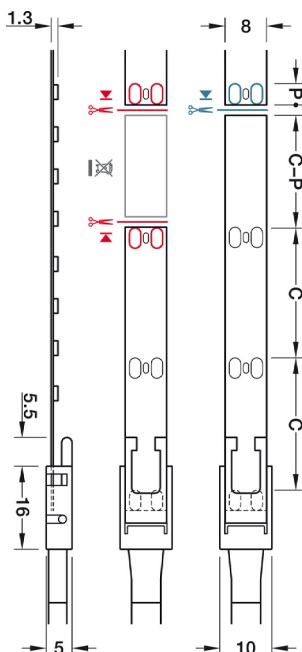

LOOX LED 2071, BIELA, 12 V, SAMOLEPIACA*

OSVETĽOVACIA PÁSKA, 50 m, 60 LED NA METER; 4,8 W / m

Stmievateľná Životnosť: L80 / B10 pri 45° C > 30000 h h

Dĺžka sekcie C - 50 mm, dĺžka plochy kont. P - 4 mm

Pozlátané kontakty a dvojvrstvový tienový obvod pre lepšiu konektivitu a odvod tepla

Ľahko skrátiteľná, takže je vhodná pre ľubovoľné použitie

Široká škála príslušenstva dopĺňa systém Plug and Play

Prepojovacie káble, rohový klip a od výroby dodané lepiace pásy umožňujú montáž bez použitia nástrojov

Obj. číslo:	71-83374305	71-83374306	71-83374307
Teplota farby:	3000 K (teplá biela)	4000 K (studená biela)	5000 K (studená biela)
*Dĺžka:	50 000 mm	50 000 mm	50 000 mm
Šírka:	8 mm	8 mm	8 mm
Výška:	1,3 mm	1,3 mm	1,3 mm
Príkion:	4,8 W / m	4,8 W / m	4,8 W / m
Počet LED diód:	60 / m	60 / m	60 / m
Svetelný tok:	465 lm	490 lm	495 lm
Účinnosť:	97 lm / W	102 lm / W	103 lm / W
Index podania farieb (ra):	90 CRI	90 CRI	90 CRI
Index podania farieb (r9):	> 50 CRI	> 50 CRI	> 50 CRI
Trieda energetickej účinnosti:	A+	A+	A+
Nameraná energetická spotreba (kWh / 1000):	5,28 kWh / m	5,28 kWh / m	5,28 kWh / m

* možnosť objednať presnú dĺžku pásu v násobkoch á 500 mm