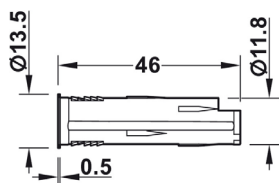

SPÍNAČE HÄFELE LOOX

SPÍNAČ DO HLINÍKOVÉHO PROFILU S FUNKCIOU STMIEVANIA PRE 12 V, MAX. 60 W

Pre jednofarebné osvetľovacie LED pásiky Loox5 8 mm v hliníkových profiloch s vnútornou šírkou 16 mm (pre ALU profily 1103, 1105, 2101, 2102, 2103 a 2104)

Šetrné zapínanie / vypínanie, stmievanie (s pamäťovou funkciou)

Kábel nie je súčasťou balenia:

obj. číslo: 71-83395831 (12 V, 1 m), 71-83395830 (12 V, 2 m)

Obj. číslo: **71-83389281**

Systém:	12 V
Príkion max.:	60 W
Materiál:	plast
Rozmery (D x V):	39 x 12 mm
Montáž:	nasunutie do hliníkového profilu
Obsah sady:	1 ks prepínač so sponou / zástrčkou

SENZOROVÝ SPÍNAČ, MODULÁRNY

ZAPÍNANIE A VYPÍNANIE - BEZDOTYKOVÉ

Hodnota zapnuté / vypnuté je uložená bez potreby trvalého napájania (s pamäťovou funkciou)

Kábel s poistným klipom pre modulárne spínače je potrebné objednať samostatne (obj. číslo: 71-83389142)

Obj. číslo: **71-83389127** **71-83389167** **71-83389169**

Farba:	strieborná	čierna	biela
Materiál:	plast	plast	plast
Dosah senzoru:	0 - 80 mm	0 - 80 mm	0 - 80 mm
Priemer otvoru:	Ø 12 mm	Ø 12 mm	Ø 12 mm
Spotreba energie:	<0,3 W	<0,3 W	<0,3 W
Stupeň ochrany:	IP20	IP20	IP20
Montáž:	na navrtanie alebo zasunutie do krytu		

DVEROVÝ SENZOROVÝ SPÍNAČ, MODULÁRNY

ZAPÍNANIE A VYPÍNANIE - BEZDOTYKOVÉ

Kábel s poistným klipom pre modulárne spínače je potrebné objednať samostatne (obj. číslo: 71-83389142)

Obj. číslo: **71-83389128** **71-83389170** **71-83389171**

Farba:	strieborná	čierna	biela
Materiál:	plast	plast	plast
Dosah senzoru:	0 - 100 mm	0 - 100 mm	0 - 100 mm
Priemer otvoru:	Ø 12 mm	Ø 12 mm	Ø 12 mm
Spotreba energie:	<0,3 W	<0,3 W	<0,3 W
Stupeň ochrany:	IP20	IP20	IP20
Montáž:	na navrtanie alebo zasunutie do krytu