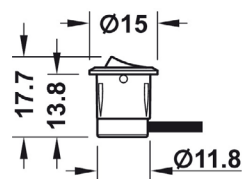

MECHANICKÝ KOLÍSKOVÝ SPÍNAČ

ZAPÍNANIE A VYPÍNANIE - DOTYKOVÉ

Obj. číslo:	71-83389106
Farba:	čierna
Materiál:	plast
Priemer otvoru:	Ø 12 mm
Výška:	17,7 mm
Priemer:	Ø 15 mm
Dĺžka kábla:	2000 mm
Stupeň ochrany:	IP20
Aplikácia:	zapustená montáž