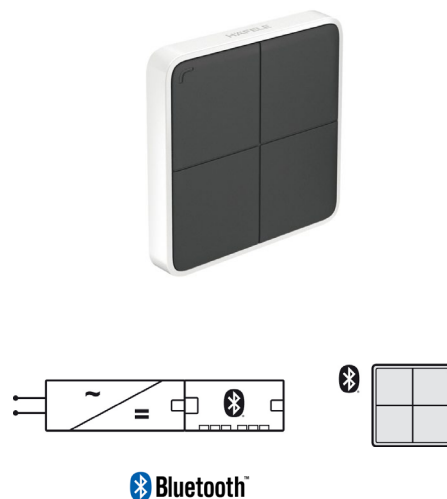

PRÍSLUŠENSTVO HÄFELE LOOX

4-KANÁLOVÁ REDUKCIA HÄFELE CONNECT MESH

Pre ovládanie komponentov v 6-cestnom rozbočovači Häfele Connect Mesh (všetky funkcie, ktoré sú prístupné stlačením alebo podržaním tlačidla), pre pulzný spínač

Vhodná pre inštaláciu do spínacích skriniek

Obj. číslo:

71-8500064

Rozmery (D x Š x V):

48 x 7 x 39 mm

Počet spínaných kanálov:

max. 4

4-KANÁLOVÝ DIAĽKOVÝ OVLÁDAČ HÄFELE CONNECT MESH, Bluetooth®

Na ovládanie zariadení pripojených k Häfele Connect Mesh 6-cestnému rozbočovaču (všetky funkcie, ktoré sú prístupné stlačením alebo podržaním stlačeného tlačidla)

Obj. číslo:

71-8500063

Rozmery (D x Š x V):

81 x 81 x 12 mm

Farba:

čierna / biela

Materiál:

plast

Počet spínaných kanálov:

max. 4

Montáž:

priskrutkovanie / nalepenie na stenu

2-KANÁLOVÉ ROZHRANIE HÄFELE CONNECT MESH S BEZPOTENCIÁLOVÝM RELÉ

Zapnutie / vypnutie osvetlenia alebo iných domových inštalácií pomocou Connect Mesh (všetky funkcie, ktoré sú prístupné stlačením alebo podržaním tlačidla), pre pulzný spínač

Obj. číslo:

71-8500046

Rozmery (D x Š x V):

39 x 44 x 21 mm

Materiál:

plast

Montáž:

do spínacích skriniek
(odporúčaná hĺbka skrinky 60 mm)

Počet spínaných kanálov:

max. 3

Bluetooth®