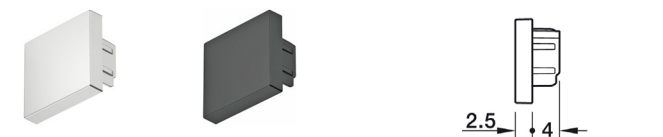

HLINÍKOVÉ PROFILY HĀFELE LOOX PRE OSVETĽOVACIE PĀSKY

PROFIL LOOX5 LED 1107

Obj. číslo:	71-83395731	71-83395730
Materiál:	hliník / plast	hliník / plast
Farba:	čierna	strieborná
Priepustnosť:	70 - 80 %	70 - 80 %
Dĺžka / Šírka:	3000 / 8 mm	3000 / 8 mm
Pre LED pásky široké:	5 mm	5 mm
Aplikácia:	zápustná montáž	
Obsah sady:	1 ks hliníkový profil, 1 difúzor biely opál	

KONCOVÁ KRYTKA PROFILU LOOX5 LED 1107

Obj. číslo:	71-83395820	71-83395821
Materiál:	plast	plast
Farba:	čierna	strieborná
Montáž:	priskrutkovanie	
Verzia:	s káblou priechodkou	

PROFIL LOOX5 1103

Obj. číslo:	71-83395723	71-83395722
Materiál:	hliník / plast	hliník / plast
Farba:	čierna	strieborná
Priepustnosť:	70 - 80 %	70 - 80 %
Dĺžka / Šírka:	3000 / 11 mm	3000 / 11 mm
Pre LED pásky široké:	5 / 8 mm	5 / 8 mm
Aplikácia:	zápustná montáž	
Obsah sady:	1 ks hliníkový profil, 1 difúzor biely opál	

KONCOVÁ KRYTKA PROFILU LOOX5 1103

Obj. číslo:	71-83395767	71-83395766
Materiál:	plast	plast
Farba:	čierna	strieborná
Verzia:	s káblou priechodkou	

PROFIL LOOX5 LED 2102

Obj. číslo:	71-83395735	71-83395734
Materiál:	hliník / plast	hliník / plast
Farba:	čierna	strieborná
Priepustnosť:	70 - 80 %	70 - 80 %
Dĺžka / Šírka:	3000 / 11 mm	3000 / 11 mm
Pre LED pásky široké:	5 / 8 mm	5 / 8 mm
Aplikácia:	povrchová montáž	
Obsah sady:	1 ks hliníkový profil, 1 difúzor biely opál	

KONCOVÁ KRYTKA PROFILU LOOX5 2102

Obj. číslo:	71-83395778	71-83395777
Materiál:	plast	plast
Farba:	čierna	strieborná
Verzia:	so značením pre vŕtanie káblovej priechodky