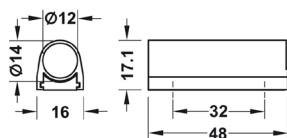

PRÍSLUŠENSTVO K SPÍNAČOM HÄFELE LOOK

ADAPTÉR MONTÁŽE SPÍNAČA, NA PLOCHU

Obj. číslo:	71-83389090
Rozmery (D x Š x V):	48 x 45 x 17 mm
Priemer:	Ø 16 mm
Farba / Materiál:	strieborná / plast
Aplikácia:	pre spínač s Ø 12 mm
Obsah sady:	1 ks adaptér

ADAPTÉR MONTÁŽE SPÍNAČA, NA PLOCHU

Obj. číslo:	71-83389092	71-83389163	71-83389165
Rozmery (D x Š x V mm):	48 x 16 x 17,1	48 x 16 x 17,1	48 x 16 x 17,1
Farba:	strieborná	čierna	biela
Materiál:	plast	plast	plast
Aplikácia:	pre spínač s Ø 12 mm		
Obsah sady:	1 ks adaptér		

KÁBEL S POISTNÝM KLIPOM PRE MODULÁRNY SPÍNAČ

Obj. číslo:	71-83389140	71-83389141	71-83389142
Dĺžka:	500 mm	1000 m	2000 mm
Stupeň ochrany:	IP20	IP20	IP20
Priemer otvoru pre konektor:	Ø 12 mm	Ø 12 mm	Ø 12 mm
Farba:	čierna	čierna	čierna
Materiál:	plast	plast	plast

MULTI-DRIVER BOX

Jedným spínačom je možné ovládať až 3 LED drivery

Jedným spínačom je možné vypnúť a zapnúť niekoľko driverov, teda aj niekoľko svetidiel v miestnosti

Môžu to byť aj rovnaké 3 drivery, pokiaľ napríklad v 12 V systéme vyžadujete dodatočné napájanie

Max. 3 x 75 W na jeden Multi-Driver Box

Obj. číslo:	71-83389061
Farba / Materiál:	čierna / plast
Dĺžka:	50 mm
Šírka:	40 mm
Výška:	19 mm
Spotreba energie v pohotovosti:	1,5 W
Stupeň ochrany:	IP20
Obsah sady:	1 Multi-Driver Box, 3 ks kábel 1 m