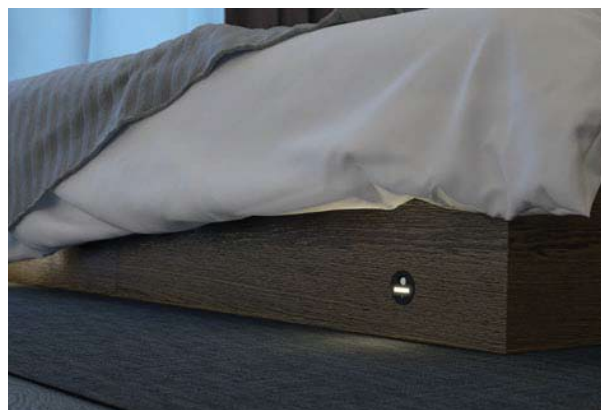

LED SVIETIDLÁ 12 V

LOOK LED 2028

SOKLOVÉ SVIETIDLO OVLÁDANÉ POHYBOVÝM SENZOROM PRI ZOTMENÍ

Bez možnosti stmievania Montáž: do vyvrtaného otvoru

Priemer otvoru: Ø 40 mm Oneskorenie: približne 2 minúty

Dosah senzoru: 0-3000 mm

Svietidlo LED 2028 je orientačné svietidlo s integrovaným snímačom denného svetla a detektorom pohybu. Ak je hodnota svetla pod 15 luxov, svietidlo sa rozsvieti

Adaptér nieje súčasťou balenia (obj. č.: 71-83395753)

Obj. číslo:	71-83373110	71-83373111
Teplota farby:	2700 K (teplá biela)	2700 K (teplá biela)
Priemer:	54 mm	54 mm
Výška:	17,3 mm	17,3 mm
Príkion:	0,34 W	0,34 W
Počet LED diód:	3	3
Svetelný výkon:	4 lm	4 lm
Účinnosť:	12 lm / W	12 lm / W
Index podania farieb:	90 CRI	90 CRI
Trieda energetickej účinnosti:	A+	A+
Nameraná energetická spotreba (kWh / 1000):	0,37 kWh	0,37 kWh
Materiál:	nerez / plast	nerez / plast
Farba:	satén	čierna
Obsah sady:	1 ks svietidlo s 2 m káblom + príslušenstvo pre montáž