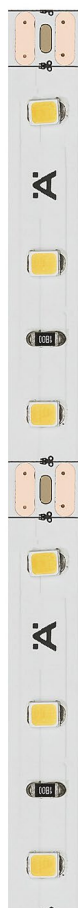

LOOX LED 2071, BIELA, 12 V, SAMOLEPIACA*

OSVETĽOVACIA PÁSKA, 50 m, 60 LED NA METER; 4,8 W / m

Stmievateľná Životnosť: L80 / B10 pri 45° C > 30000 h h

Dĺžka sekcie C - 50 mm, dĺžka plochy kont. P - 4 mm

Pozlátané kontakty a dvojvrstvový tienový obvod pre lepšiu konektivitu a odvod tepla

Ľahko skrátiteľná, takže je vhodná pre ľubovoľné použitie

Široká škála príslušenstva dopĺňa systém Plug and Play

Prepojovacie káble, rohový klip a od výroby dodané lepiace pásy umožňujú montáž bez použitia nástrojov

Obj. číslo:	71-83374305	71-83374306	71-83374307
Teplota farby:	3000 K (teplá biela)	4000 K (studená biela)	5000 K (studená biela)
*Dĺžka:	50 000 mm	50 000 mm	50 000 mm
Šírka:	8 mm	8 mm	8 mm
Výška:	1,3 mm	1,3 mm	1,3 mm
Príkion:	4,8 W / m	4,8 W / m	4,8 W / m
Počet LED diód:	60 / m	60 / m	60 / m
Svetelný tok:	465 lm	490 lm	495 lm
Účinnosť:	97 lm / W	102 lm / W	103 lm / W
Index podania farieb (ra):	90 CRI	90 CRI	90 CRI
Index podania farieb (r9):	> 50 CRI	> 50 CRI	> 50 CRI
Trieda energetickej účinnosti:	A+	A+	A+
Nameraná energetická spotreba (kWh / 1000):	5,28 kWh / m	5,28 kWh / m	5,28 kWh / m

* možnosť objednať presnú dĺžku pásu v násobkoch á 500 mm