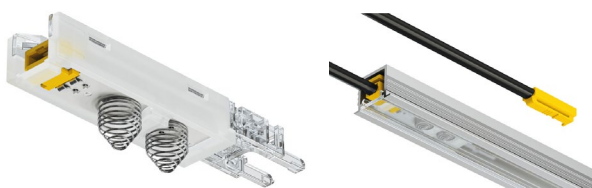

SPÍNAČE HÄFELE LOOX

SPÍNAČ DO HLINÍKOVÉHO PROFILU S FUNKCIOU STMIEVANIA PRE 12 V, MAX. 60 W

Pre jednofarebné osvetľovacie LED pásiky Loox5 8 mm v hliníkových profiloch s vnútornou šírkou 16 mm (pre ALU profily 1103, 1105, 2101, 2102, 2103 a 2104)

Šetrné zapínanie / vypínanie, stmievanie (s pamäťovou funkciou)

Kábel nie je súčasťou balenia:

obj. číslo: 71-83395831 (12 V, 1 m), 71-83395830 (12 V, 2 m)

Obj. číslo: **71-83389281**

Systém:	12 V
Príkion max.:	60 W
Materiál:	plast
Rozmery (D x V):	39 x 12 mm
Montáž:	nasunutie do hliníkového profilu
Obsah sady:	1 ks prepínač so sponou / zástrčkou

SENZOROVÝ SPÍNAČ, MODULÁRNY

ZAPÍNANIE A VYPÍNANIE - BEZDOTYKOVÉ

Hodnota zapnuté / vypnuté je uložená bez potreby trvalého napájania (s pamäťovou funkciou)

Kábel s poistným klipom pre modulárne spínače je potrebné objednať samostatne (obj. číslo: 71-83389142)

Obj. číslo: **71-83389127** **71-83389167** **71-83389169**

Farba:	strieborná	čierna	biela
Materiál:	plast	plast	plast
Dosah senzoru:	0 - 80 mm	0 - 80 mm	0 - 80 mm
Priemer otvoru:	Ø 12 mm	Ø 12 mm	Ø 12 mm
Spotreba energie:	<0,3 W	<0,3 W	<0,3 W
Stupeň ochrany:	IP20	IP20	IP20
Montáž:	na navrtanie alebo zasunutie do krytu		

DVEROVÝ SENZOROVÝ SPÍNAČ, MODULÁRNY

ZAPÍNANIE A VYPÍNANIE - BEZDOTYKOVÉ

Kábel s poistným klipom pre modulárne spínače je potrebné objednať samostatne (obj. číslo: 71-83389142)

Obj. číslo: **71-83389128** **71-83389170** **71-83389171**

Farba:	strieborná	čierna	biela
Materiál:	plast	plast	plast
Dosah senzoru:	0 - 100 mm	0 - 100 mm	0 - 100 mm
Priemer otvoru:	Ø 12 mm	Ø 12 mm	Ø 12 mm
Spotreba energie:	<0,3 W	<0,3 W	<0,3 W
Stupeň ochrany:	IP20	IP20	IP20
Montáž:	na navrtanie alebo zasunutie do krytu