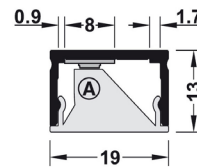

HLINÍKOVÉ PROFILY HĀFELE LOOX PRE OSVETĽOVACIE PĀSKY

BODOVÝ DIFÚZOR PRE LOOX5 LED

Obj. číslo: **71-83389300**

Materiál:	plast
Farba:	strieborná
Priepustnosť:	89 %
Dĺžka:	2500 mm
Pre LED pásy široké:	5 / 8 mm

Aplikácia: montáž v rovine alebo pod jednotkou

Obsah sady: 1 ks lineárna šošovka s postranným výrezom pre klip konektor

LED 8 mm