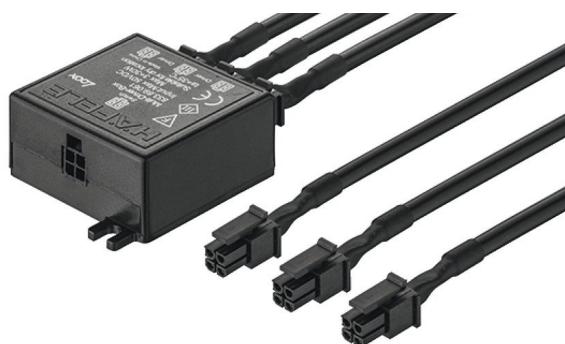

PRÍSLUŠENSTVO K SPÍNAČOM HÄFELE LOOK

ADAPTÉR MONTÁŽE SPÍNAČA, NA PLOCHU

Obj. číslo:	71-83389090
Rozmery (D x Š x V):	48 x 45 x 17 mm
Priemer:	Ø 16 mm
Farba / Materiál:	strieborná / plast
Aplikácia:	pre spínač s Ø 12 mm
Obsah sady:	1 ks adaptér

ADAPTÉR MONTÁŽE SPÍNAČA, NA PLOCHU

Obj. číslo:	71-83389092	71-83389163	71-83389165
Rozmery (D x Š x V mm):	48 x 16 x 17,1	48 x 16 x 17,1	48 x 16 x 17,1
Farba:	strieborná	čierna	biela
Materiál:	plast	plast	plast
Aplikácia:	pre spínač s Ø 12 mm		
Obsah sady:	1 ks adaptér		

KÁBEL S POISTNÝM KLIPOM PRE MODULÁRNY SPÍNAČ

Obj. číslo:	71-83389140	71-83389141	71-83389142
Dĺžka:	500 mm	1000 m	2000 mm
Stupeň ochrany:	IP20	IP20	IP20
Priemer otvoru pre konektor:	Ø 12 mm	Ø 12 mm	Ø 12 mm
Farba:	čierna	čierna	čierna
Materiál:	plast	plast	plast

MULTI-DRIVER BOX

Jedným spínačom je možné ovládať až 3 LED drivery

Jedným spínačom je možné vypnúť a zapnúť niekoľko driverov, teda aj niekoľko svetidiel v miestnosti

Môžu to byť aj rovnaké 3 drivery, pokiaľ napríklad v 12 V systéme vyžadujete dodatočné napájanie

Max. 3 x 75 W na jeden Multi-Driver Box

Obj. číslo:	71-83389061
Farba / Materiál:	čierna / plast
Dĺžka:	50 mm
Šírka:	40 mm
Výška:	19 mm
Spotreba energie v pohotovosti:	1,5 W
Stupeň ochrany:	IP20
Obsah sady:	1 Multi-Driver Box, 3 ks kábel 1 m