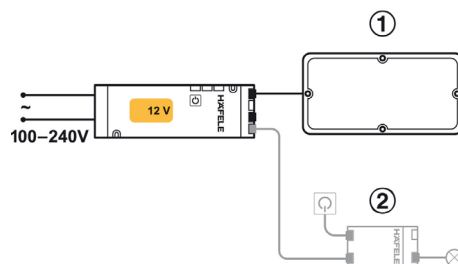

PRÍSLUŠENSTVO HÄFELE LOOX

KÁBEL PRE MULTI-BOXY PRE PORT SPÍNAČA

Alternatíva k dodaným 1 m káblom pre Multi-Switch Box
Priemer otvoru pre konektor je $\varnothing$ 12 mm

Obj. číslo: **71-83389069**

Vstup / Výstup: zástrčka, spínač Loox / zástrčka,
spínač Loox

Dĺžka: 2000 mm

PREDLŽOVACÍ KÁBEL PRE SPÍNAČE A MODULÁRNE SPÍNAČE, 2 m

Možnosť použiť aj pre Multi-Switch Box a Multi-Driver Box
Priemer otvoru pre konektor je $\varnothing$ 12 mm

Obj. číslo: **71-83389067**

Vstup / Výstup: zásuvka, spínač Loox / zástrčka,
spínač Loox

Dĺžka: 2000 mm

BLUETOOTH® SOUND SYSTEM 105 S INTEGROVANÝM EXCITER REPRODUKTOROM

Obj. číslo: **71-82265001**

Spotreba energie: pri prevádzke: 7 W
v pohotovosti: <0,3 W

Dosah príjmu: 10 m

Výkon zosilňovača: 5 W (RMS)

Rozmer (D x Š x V): 140 x 66 x 25 mm

Materiál: plast

Farba: čierna

Montáž: na priskrutkovanie

Obsah sady: 1 Bluetooth® prijímač a 2 m kábel

BLUETOOTH® SOUND SYSTEM 420 E (STEREO A 2 EXCITER REPRODUKTORY)

Obj. číslo: **71-82265034**

Spotreba energie: prevádzka s 2 exciter reproduktormi:
max. 22 W
prevádzka s 4 exciter reproduktormi:
max. 37 W
v pohotovosti: <0,3 W

Dosah príjmu: 10 m

Výkon zosilňovača: 20 W (RMS)

Rozmer (D x Š x V): 140 x 45 x 15 mm

Materiál: plast

Farba: čierna

Montáž: na priskrutkovanie

Obsah sady: 1 ks Bluetooth® prijímač s 2 m káblom a
4 ks prípojkami pre reproduktory, vrátane
2 ks exciter reproduktorov