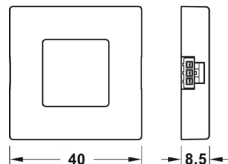

DVEROVÝ SENZOROVÝ SPÍNAČ, MODULÁRNY

JEMNÉ ZAPÍNANIE A VYPÍNANIE

Kábel s poistným klipom pre modulárne spínače je potrebné objednať samostatne (obj. číslo: 71-83389142)

Obj. číslo:	71-83389137	71-83389182	71-83389183
Farba:	strieborná	čierna	biela
Materiál:	plast	plast	plast
Rozmery (D x Š x V mm):	40 x 40 x 8,5	40 x 40 x 8,5	40 x 40 x 8,5
Dosah senzoru:	0 - 100 mm	0 - 100 mm	0 - 100 mm
Spotreba energie:	<0,3 W	<0,3 W	<0,3 W
Stupeň ochrany:	IP20	IP20	IP20
Montáž:	lepenie / skrutkovanie		
Aplikácia:	povrchová montáž