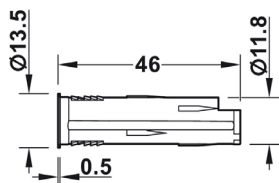

SPÍNAČE HÄFELE LOOX

SPÍNAČ DO HLINÍKOVÉHO PROFILU S FUNKCIOU STMIEVANIA PRE 12 V, MAX. 60 W

Pre jednofarebné osvetľovacie LED pásiky Loox5 8 mm v hliníkových profiloch s vnútornou šírkou 16 mm (pre ALU profily 1103, 1105, 2101, 2102, 2103 a 2104)

Šetrné zapínanie / vypínanie, stmievanie (s pamäťovou funkciou)

Kábel nie je súčasťou balenia:

obj. číslo: 71-83395831 (12 V, 1 m), 71-83395830 (12 V, 2 m)

Obj. číslo: **71-83389281**

Systém:	12 V
Príkion max.:	60 W
Materiál:	plast
Rozmery (D x V):	39 x 12 mm
Montáž:	nasunutie do hliníkového profilu
Obsah sady:	1 ks prepínač so sponou / zástrčkou

SENZOROVÝ SPÍNAČ, MODULÁRNY

ZAPÍNANIE A VYPÍNANIE - BEZDOTYKOVÉ

Hodnota zapnuté / vypnuté je uložená bez potreby trvalého napájania (s pamäťovou funkciou)

Kábel s poistným klipom pre modulárne spínače je potrebné objednať samostatne (obj. číslo: 71-83389142)

Obj. číslo: **71-83389127** **71-83389167** **71-83389169**

Farba:	strieborná	čierna	biela
Materiál:	plast	plast	plast
Dosah senzoru:	0 - 80 mm	0 - 80 mm	0 - 80 mm
Priemer otvoru:	Ø 12 mm	Ø 12 mm	Ø 12 mm
Spotreba energie:	<0,3 W	<0,3 W	<0,3 W
Stupeň ochrany:	IP20	IP20	IP20
Montáž:	na navrtanie alebo zasunutie do krytu		

DVEROVÝ SENZOROVÝ SPÍNAČ, MODULÁRNY

ZAPÍNANIE A VYPÍNANIE - BEZDOTYKOVÉ

Kábel s poistným klipom pre modulárne spínače je potrebné objednať samostatne (obj. číslo: 71-83389142)

Obj. číslo: **71-83389128** **71-83389170** **71-83389171**

Farba:	strieborná	čierna	biela
Materiál:	plast	plast	plast
Dosah senzoru:	0 - 100 mm	0 - 100 mm	0 - 100 mm
Priemer otvoru:	Ø 12 mm	Ø 12 mm	Ø 12 mm
Spotreba energie:	<0,3 W	<0,3 W	<0,3 W
Stupeň ochrany:	IP20	IP20	IP20
Montáž:	na navrtanie alebo zasunutie do krytu