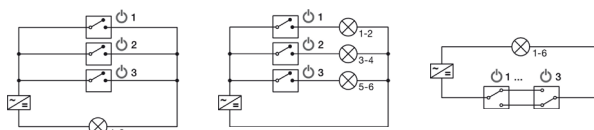

PREVÁDKOVÉ REŽIMY