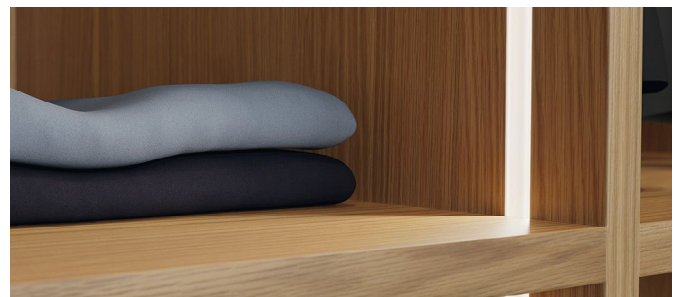

PLASTOVÉ PROFILY HĀFELE LOOX PRE OSVETĽOVACIE PĀSKY

PROFIL LOOX5 LED 1101

Obj. číslo: **71-83372899** **71-83372898**

Materiál:	plast	plast
Farba:	čierna	biely opál
Priepustnosť:	± 20 %	± 70 %
Dĺžka:	3000 mm	
Šírka:	11 mm