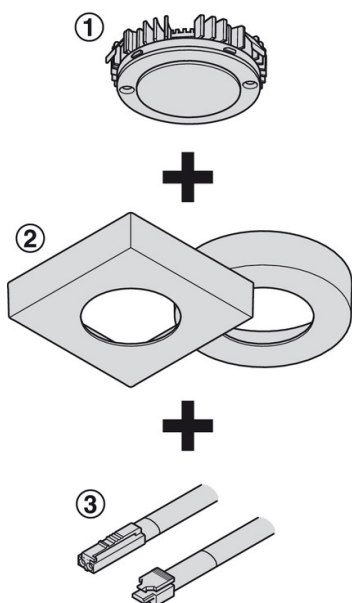

LOOX LED 2025 / 2092

MODULÁRNE ZAPUSTENÉ / STROPNÉ SVIETIDLO
POVRCHOVÁ MONTÁŽ

Montáž: do vyvrtaného otvoru pre upnutie svorkou alebo naskrutkovanie

Vďaka modulárnemu princípu, rôzne tvarovaným krytkám pre zápusťnú montáž alebo dielom pre povrchovú montáž a káblom v rôznych dĺžkach je možné svietidlá používať rôznymi spôsobmi

Priemer 58 mm je ideálny pre výmenu existujúcich halogénových svietidiel

Výkonné svietidlo LED 2025 umožňuje aj osvetlenie pracovných plôch

LOOX LED 2025 ALU

Obj. číslo:	71-83372351	71-83372352
Teplota farby:	3000 K (teplá biela)	4000 K (studená biela)
Priemer:	ø 61,2 mm	ø 61,2 mm
Výška:	13,5 mm	13,5 mm
Príkon:	3,8 W	3,8 W
Počet LED diód:	1 (COB)	1 (COB)
Svetelný výkon:	300 lm	306 lm
Účinnosť:	78 lm / W	80 lm / W
Index podania farieb (ra):	90 CRI	90 CRI
Index podania farieb (r9):	55 CRI	55 CRI
Trieda energetickej účinnosti:	A+	A+
Nameraná energ. spotreba (kWh / 1000):	4,18 kWh	4,18 kWh
Materiál:	hliník	hliník
Obsah sady:	1 svietidlo	

LOOX5 LED 2092 ALU

Obj. číslo:	71-83372475	71-83372476
Teplota farby:	3000 K (teplá biela)	4000 K (studená biela)
Priemer:	ø 61,2 mm	ø 61,2 mm
Výška:	13,5 mm	13,5 mm
Príkon:	3,4 W	3,4 W
Počet LED diód:	6	6
Svetelný výkon:	240 lm	250 lm
Účinnosť:	71 lm / W	74 lm / W
Index podania farieb (ra):	90 CRI	90 CRI
Index podania farieb (r9):	55 CRI	55 CRI
Trieda energetickej účinnosti:	A+	A+
Nameraná energ. spotreba (kWh / 1000):	3,74 kWh	3,74 kWh
Materiál:	hliník	hliník
Obsah sady:	1 svietidlo