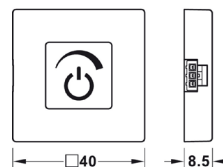

SPÍNAČE HÄFELE LOOX

SENZOROVÝ SPÍNAČ S FUNKCIOU STMIEVANIA, MODULÁRNY

JEMNÉ ZAPÍNANIE A VYPÍNANIE, STMIEVANIE - BEZDOTYKOVÉ

Hodnota stmievania je uložená bez potreby trvalého napájania

Kábel s poistným klipom pre modulárne spínače je potrebné objednať samostatne (obj. číslo: 71-83389142)

Obj. číslo:	71-83389135	71-83389178	71-83389179
Farba:	strieborná	čierna	biela
Materiál:	plast	plast	plast
Rozmery (D x Š x V mm):	40 x 40 x 8,5	40 x 40 x 8,5	40 x 40 x 8,5
Dosah senzoru:	0 - 80 mm	0 - 80 mm	0 - 80 mm
Spotreba energie:	<0,3 W	<0,3 W	<0,3 W
Stupeň ochrany:	IP20	IP20	IP20
Montáž:	lepenie / skrutkovanie		
Aplikácia:	povrchová montáž