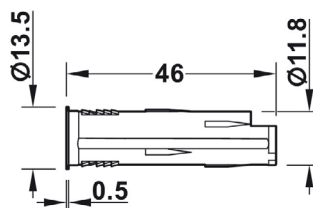

SENZOROVÝ SPÍNAČ S FUNKCIOU
STMIEVANIA MODULÁRNY

JEMNÉ ZAPÍNANIE A VYPÍNANIE - BEZDOTYKOVÉ

Hodnota stmievania je uložená bez potreby trvalého napájania

Kábel s poistným klipom pre modulárne spínače je potrebné objednať samostatne (obj. číslo: 71-83389142)

Obj. číslo:	71-83389126	71-83389166	71-83389168
Farba:	strieborná	čierna	biela
Materiál:	plast	plast	plast
Dosah senzoru:	0 - 80 mm	0 - 80 mm	0 - 80 mm
Priemer otvoru:	Ø 12 mm	Ø 12 mm	Ø 12 mm
Spotreba energie:	<0,3 W	<0,3 W	<0,3 W
Stupeň ochrany:	IP20	IP20	IP20
Montáž:	na navrtanie alebo zasunutie do krytu