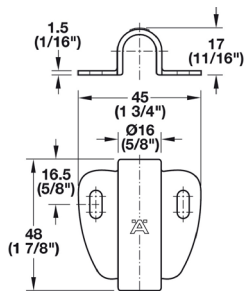

PRÍSLUŠENSTVO K SPÍNAČOM HÄFELE LOOK

ADAPTÉR MONTÁŽE SPÍNAČA, NA PLOCHU

Obj. číslo:	71-83389090
Rozmery (D x Š x V):	48 x 45 x 17 mm
Priemer:	Ø 16 mm
Farba / Materiál:	strieborná / plast
Aplikácia:	pre spínač s Ø 12 mm
Obsah sady:	1 ks adaptér

ADAPTÉR MONTÁŽE SPÍNAČA, NA PLOCHU

Obj. číslo:	71-83389092	71-83389163	71-83389165
Rozmery (D x Š x V mm):	48 x 16 x 17,1	48 x 16 x 17,1	48 x 16 x 17,1
Farba:	strieborná	čierna	biela
Materiál:	plast	plast	plast
Aplikácia:	pre spínač s Ø 12 mm		
Obsah sady:	1 ks adaptér		

KÁBEL S POISTNÝM KLIPOM PRE MODULÁRNY SPÍNAČ

Obj. číslo:	71-83389140	71-83389141	71-83389142
Dĺžka:	500 mm	1000 m	2000 mm
Stupeň ochrany:	IP20	IP20	IP20
Priemer otvoru pre konektor:	Ø 12 mm	Ø 12 mm	Ø 12 mm
Farba:	čierna	čierna	čierna
Materiál:	plast	plast	plast

MULTI-DRIVER BOX

Jedným spínačom je možné ovládať až 3 LED drivery

Jedným spínačom je možné vypnúť a zapnúť niekoľko driverov, teda aj niekoľko svetidiel v miestnosti

Môžu to byť aj rovnaké 3 drivery, pokiaľ napríklad v 12 V systéme vyžadujete dodatočné napájanie

Max. 3 x 75 W na jeden Multi-Driver Box

Obj. číslo:	71-83389061
Farba / Materiál:	čierna / plast
Dĺžka:	50 mm
Šírka:	40 mm
Výška:	19 mm
Spotreba energie v pohotovosti:	1,5 W
Stupeň ochrany:	IP20
Obsah sady:	1 Multi-Driver Box, 3 ks kábel 1 m