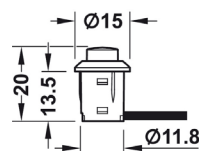

Obj. číslo:	71-83389059
Farba:	čierna
Materiál:	plast
Dĺžka / Dĺžka kábla:	28 mm / 2000 mm
Stupeň ochrany:	IP20
Priemer otvoru:	Ø 12 mm
Aplikácia:	zapustená montáž

**MECHANICKÝ TLAČIDLOVÝ SPÍNAČ**

Obj. číslo:	71-83389107	71-83389108
Dĺžka / Dĺžka kábla:	20 mm / 2000 mm	20 mm / 2000 mm
Priemer otvoru:	Ø 12 mm	Ø 12 mm
Materiál / Farba:	plast / šedý	plast / čierna
Aplikácia:	zapustená montáž	