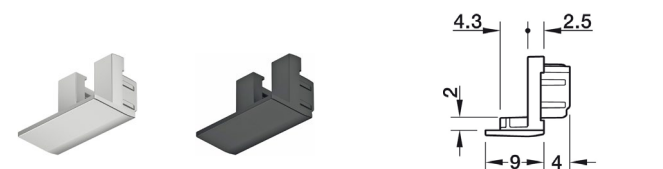

HLINÍKOVÉ PROFILY HĀFELE LOOX PRE OSVETĽOVACIE PĀSKY

PROFIL LOOX5 LED 1107

Obj. číslo:	71-83395731	71-83395730
Materiál:	hliník / plast	hliník / plast
Farba:	čierna	strieborná
Priepustnosť:	70 - 80 %	70 - 80 %
Dĺžka / Šírka:	3000 / 8 mm	3000 / 8 mm
Pre LED pásky široké:	5 mm	5 mm
Aplikácia:	zápustná montáž	
Obsah sady:	1 ks hliníkový profil, 1 difúzor biely opál	

KONCOVÁ KRYTKA PROFILU LOOX5 LED 1107

Obj. číslo:	71-83395820	71-83395821
Materiál:	plast	plast
Farba:	čierna	strieborná
Montáž:	priskrutkovanie	
Verzia:	s káblou priechodkou	

PROFIL LOOX5 1103

Obj. číslo:	71-83395723	71-83395722
Materiál:	hliník / plast	hliník / plast
Farba:	čierna	strieborná
Priepustnosť:	70 - 80 %	70 - 80 %
Dĺžka / Šírka:	3000 / 11 mm	3000 / 11 mm
Pre LED pásky široké:	5 / 8 mm	5 / 8 mm
Aplikácia:	zápustná montáž	
Obsah sady:	1 ks hliníkový profil, 1 difúzor biely opál	

KONCOVÁ KRYTKA PROFILU LOOX5 1103

Obj. číslo:	71-83395767	71-83395766
Materiál:	plast	plast
Farba:	čierna	strieborná
Verzia:	s káblou priechodkou	

PROFIL LOOX5 LED 2102

Obj. číslo:	71-83395735	71-83395734
Materiál:	hliník / plast	hliník / plast
Farba:	čierna	strieborná
Priepustnosť:	70 - 80 %	70 - 80 %
Dĺžka / Šírka:	3000 / 11 mm	3000 / 11 mm
Pre LED pásky široké:	5 / 8 mm	5 / 8 mm
Aplikácia:	povrchová montáž	
Obsah sady:	1 ks hliníkový profil, 1 difúzor biely opál	

KONCOVÁ KRYTKA PROFILU LOOX5 2102

Obj. číslo:	71-83395778	71-83395777
Materiál:	plast	plast
Farba:	čierna	strieborná
Verzia:	so značením pre vŕtanie káblovej priechodky