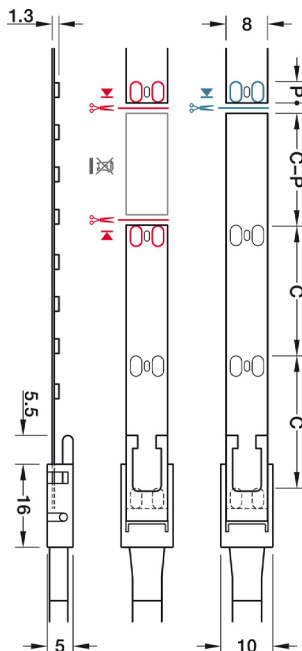

## LED PÁSKY 12 V

**LOOX LED 2074, BIELA, 12 V, SAMOLEPIACA\***

OSVETĽOVACIA PÁSKA, 50 m, 120 LED NA METER; 9,6 W / m

Stmievateľná Životnosť: L80 / B10 pri 45° C &gt; 30000 h h

Dĺžka sekcie C - 25 mm Dĺžka plochy kont.: P - 4 mm