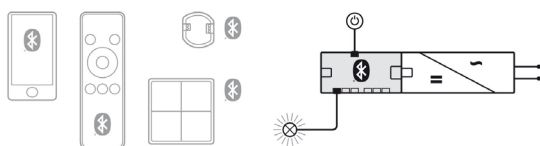

6-CESTNÝ ROZBOČOVAČ CONNECT MESH S FUNKCIOU SPÍNAČA, 12 V, MAX. 60 W, Bluetooth®

Možnosť pripojiť box-to-box konektorovým pripojením alebo predlžovacím káblom

Možnosť pripojiť ľubovoľný počet rozbočovačov

Dodržiť maximálny výkon!

Ovládanie niekoľkých farieb svetla v jednom boxe

Každý výstupný port možno riadiť samostatne

Pre zapnutie / vypnutie a stmievanie (0-100%) jednofarebných svetidiel; alebo, v spojení s adaptérom, pre ovládanie multi-white svetidiel, RGB svetidiel, a elektricky ovládané kovania

S programovateľným spínačím vstupom pre štandardné spínače Loox (funkcia spínača programovateľná v aplikácii; každá aktívna súčasť môže ovládať každú pasívnu súčasť)

Obj. číslo:

71-85000042

Rozmery (D x Š x V):

120 x 50 x 16 mm

Farba:

čierna

Materiál:

plast

Počet nastaviteľných kanálov:

max. 6

6-KANÁLOVÝ DIAĽKOVÝ OVLÁDAČ CONNECT MESH, Bluetooth®

Jeden diaľkový ovládač pre všetky aplikácie: jednofarebné svetidlá, multi-white svetidlá, RGB svetidlá a elektricky ovládané kovania

Multifunkčný ovládací panel

Ovládanie niekoľkých farieb svetla v jednom boxe

Na ovládanie zariadení pripojených k Häfele Connect Mesh 6-cestnému rozbočovaču

Obj. číslo:

71-85000062

Rozmery (D x Š x V):

130 x 42 x 11 mm

Farba:

čierna / biela

Materiál:

plast

Počet spínaných kanálov:

max. 6