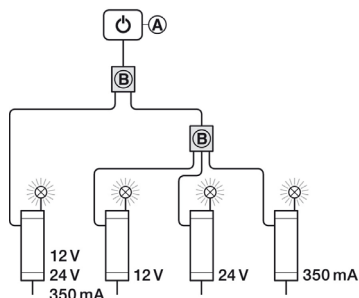

PRÍSLUŠENSTVO K SPÍNAČOM HÄFELE LOOK

ADAPTÉR MONTÁŽE SPÍNAČA, NA PLOCHU

Obj. číslo:	71-83389090
Rozmery (D x Š x V):	48 x 45 x 17 mm
Priemer:	Ø 16 mm
Farba / Materiál:	strieborná / plast
Aplikácia:	pre spínač s Ø 12 mm
Obsah sady:	1 ks adaptér

ADAPTÉR MONTÁŽE SPÍNAČA, NA PLOCHU

Obj. číslo:	71-83389092	71-83389163	71-83389165
Rozmery (D x Š x V mm):	48 x 16 x 17,1	48 x 16 x 17,1	48 x 16 x 17,1
Farba:	strieborná	čierna	biela
Materiál:	plast	plast	plast
Aplikácia:	pre spínač s Ø 12 mm		
Obsah sady:	1 ks adaptér		

KÁBEL S POISTNÝM KLIPOM PRE MODULÁRNY SPÍNAČ

Obj. číslo:	71-83389140	71-83389141	71-83389142
Dĺžka:	500 mm	1000 m	2000 mm
Stupeň ochrany:	IP20	IP20	IP20
Priemer otvoru pre konektor:	Ø 12 mm	Ø 12 mm	Ø 12 mm
Farba:	čierna	čierna	čierna
Materiál:	plast	plast	plast

MULTI-DRIVER BOX

Jedným spínačom je možné ovládať až 3 LED drivery

Jedným spínačom je možné vypnúť a zapnúť niekoľko driverov, teda aj niekoľko svetidiel v miestnosti

Môžu to byť aj rovnaké 3 drivery, pokiaľ napríklad v 12 V systéme vyžadujete dodatočné napájanie

Max. 3 x 75 W na jeden Multi-Driver Box

Obj. číslo:	71-83389061
Farba / Materiál:	čierna / plast
Dĺžka:	50 mm
Šírka:	40 mm
Výška:	19 mm
Spotreba energie v pohotovosti:	1,5 W
Stupeň ochrany:	IP20
Obsah sady:	1 Multi-Driver Box, 3 ks kábel 1 m