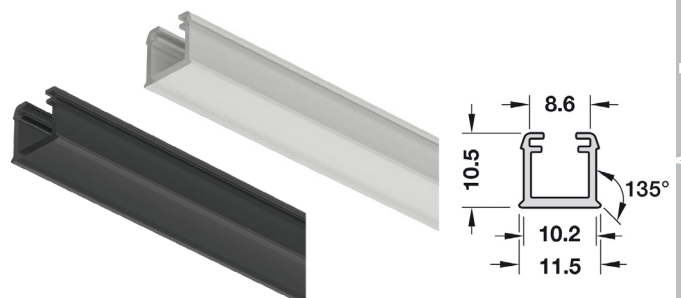

PLASTOVÉ PROFILY HĀFELE LOOX PRE OSVETĽOVACIE PĀSKY

PROFIL LOOX5 LED 1101

Obj. číslo: **71-83372899** **71-83372898**

Materiál:	plast	plast
Farba:	čierna	biely opál
Priepustnosť:	± 20 %	± 70 %
Dĺžka:	3000 mm	
Šírka:	11 mm