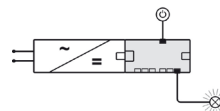

6-CESTNÝ ROZBOČOVAČ LOOX5, BOX TO BOX, 12 V, MAX. 60 W, BEZ FUNKCIE SPÍNAČA

Možnosť pripojiť box-to-box konektorovým pripojením alebo predĺžovacím káblom. Možnosť pripojiť ľubovoľný počet rozbočovačov

Dodržte maximálny výkon!

Obj. číslo:	71-83395747
Funkcia spínača:	nie
Rozmery (D x Š x V):	120 x 50 x 16 mm
Farba:	čierna
Materiál:	plast
Príkon max.:	60 W

6-CESTNÝ ROZBOČOVAČ LOOX5, BOX TO BOX, 12 V, MAX. 60 W, S FUNKCIOU SPÍNAČA

Možnosť pripojiť box-to-box konektorovým pripojením alebo predĺžovacím káblom. Možnosť pripojiť ľubovoľný počet rozbočovačov

Dodržte maximálny výkon!

Obj. číslo:	71-83395748
Funkcia spínača:	áno
Rozmery (D x Š x V):	120 x 50 x 16 mm
Farba:	čierna
Materiál:	plast
Príkon max.:	60 W

6-CESTNÝ ROZBOČOVAČ LOOX5, BOX TO BOX, 12 V, MAX. 60 W, S FUNKCIOU AŽ 3 SPÍNAČOV

Možnosť pripojiť box-to-box konektorovým pripojením alebo predĺžovacím káblom. Možnosť pripojiť ľubovoľný počet rozbočovačov. Je možné si vybrať z 3 prevádzkových režimov (krížový spínač - svetlá 1 - 6, krížový spínač na rôznych vybraných svetlách, vypnutý krížový spínač)

Dodržte maximálny výkon!

Obj. číslo:	71-83395828
Funkcia spínača:	max 3 spínače
Rozmery (D x Š x V):	120 x 50 x 16 mm
Farba:	čierna
Materiál:	plast
Príkon max.:	60 W

PREDĽŽOVACÍ KABEL, HÄFELE LOOX5 MONOCHROME, 12 V, AWG 18

Obj. číslo:	Príkon max.:	Dĺžka:
71-83395712	60 W	500 mm
71-83395713	60 W	1000 mm
71-83395714	60 W	2000 mm