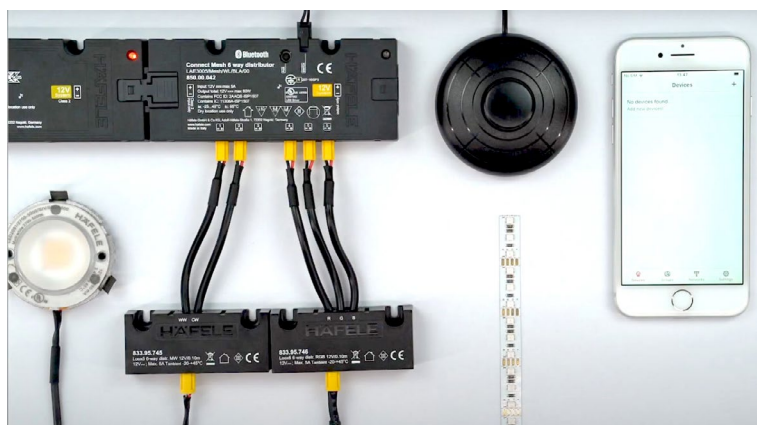

## PRÍSLUŠENSTVO HÄFELE LOOX

**Bluetooth™**

**Bluetooth™**

**6-CESTNÝ ROZBOČOVAČ CONNECT MESH S FUNKCIOU SPÍNAČA, 12 V, MAX. 60 W, Bluetooth®**

Možnosť pripojiť box-to-box konektorovým pripojením alebo predlžovacím káblom