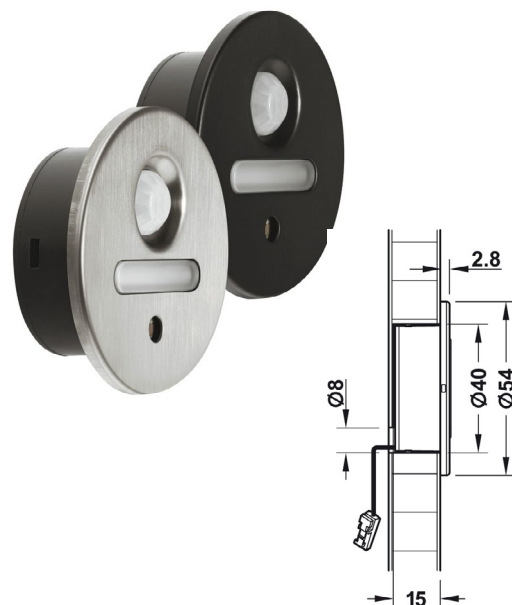

LED SVIETIDLÁ 12 V

LOOK LED 2028

SOKLOVÉ SVIETIDLO OVLÁDANÉ POHYBOVÝM SENZOROM PRI ZOTMENÍ

Bez možnosti stmievania Montáž: do vyvrtaného otvoru

Priemer otvoru: Ø 40 mm Oneskorenie: približne 2 minúty

Dosah senzoru: 0-3000 mm

Svietidlo LED 2028 je orientačné svietidlo s integrovaným snímačom denného svetla a detektorom pohybu. Ak je hodnota svetla pod 15 luxov, svietidlo sa rozsvieti

Adaptér nieje súčasťou balenia (obj. č.: 71-83395753)

Obj. číslo:	71-83373110	71-83373111
Teplota farby:	2700 K (teplá biela)	2700 K (teplá biela)
Priemer:	54 mm	54 mm
Výška:	17,3 mm	17,3 mm
Príkion:	0,34 W	0,34 W
Počet LED diód:	3	3
Svetelný výkon:	4 lm	4 lm
Účinnosť:	12 lm / W	12 lm / W
Index podania farieb:	90 CRI	90 CRI
Trieda energetickej účinnosti:	A+	A+
Nameraná energetická spotreba (kWh / 1000):	0,37 kWh	0,37 kWh
Materiál:	nerez / plast	nerez / plast
Farba:	satén	čierna
Obsah sady:	1 ks svietidlo s 2 m káblom + príslušenstvo pre montáž