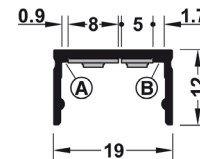

Aplikácia: povrchová montáž

Obsah sady: 1 ks hliníkový profil pre lineárne šošovky