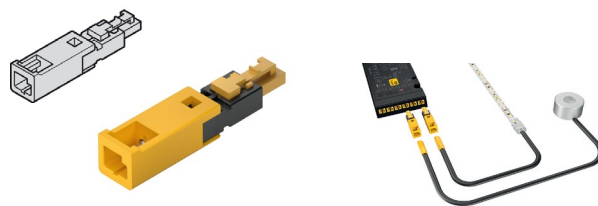

ADAPTÉR LED LOOX5, 12 V / 3,5 A / 42 W

PRE PRIPOJENIE ZARIADENÍ LOOX5 K DRIVEROM LOOX3 ALEBO
ROZBOČOVAČOM LOOX3

Obj. číslo:	Príkon max.:	Dĺžka:
71-83395752	42 W	45 mm