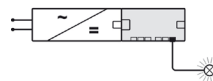

6-CESTNÝ ROZBOČOVAČ LOOX5, BOX TO BOX, 12 V, MAX. 60 W, BEZ FUNKCIE SPÍNAČA

Možnosť pripojiť box-to-box konektorovým pripojením alebo predĺžovacím káblom. Možnosť pripojiť ľubovoľný počet rozbočovačov

Dodržte maximálny výkon!

Obj. číslo:	71-83395747
Funkcia spínača:	nie
Rozmery (D x Š x V):	120 x 50 x 16 mm
Farba:	čierna
Materiál:	plast
Príkon max.:	60 W

6-CESTNÝ ROZBOČOVAČ LOOX5, BOX TO BOX, 12 V, MAX. 60 W, S FUNKCIOU SPÍNAČA

Možnosť pripojiť box-to-box konektorovým pripojením alebo predĺžovacím káblom. Možnosť pripojiť ľubovoľný počet rozbočovačov

Dodržte maximálny výkon!

Obj. číslo:	71-83395748
Funkcia spínača:	áno
Rozmery (D x Š x V):	120 x 50 x 16 mm
Farba:	čierna
Materiál:	plast
Príkon max.:	60 W

6-CESTNÝ ROZBOČOVAČ LOOX5, BOX TO BOX, 12 V, MAX. 60 W, S FUNKCIOU AŽ 3 SPÍNAČOV

Možnosť pripojiť box-to-box konektorovým pripojením alebo predĺžovacím káblom. Možnosť pripojiť ľubovoľný počet rozbočovačov. Je možné si vybrať z 3 prevádzkových režimov (krížový spínač - svetlá 1 - 6, krížový spínač na rôznych vybraných svetlách, vypnutý krížový spínač)

Dodržte maximálny výkon!

Obj. číslo:	71-83395828
Funkcia spínača:	max 3 spínače
Rozmery (D x Š x V):	120 x 50 x 16 mm
Farba:	čierna
Materiál:	plast
Príkon max.:	60 W

PREDĽŽOVACÍ KABEL, HÄFELE LOOX5 MONOCHROME, 12 V, AWG 18

Obj. číslo:	Príkon max.:	Dĺžka:
71-83395712	60 W	500 mm
71-83395713	60 W	1000 mm
71-83395714	60 W	2000 mm