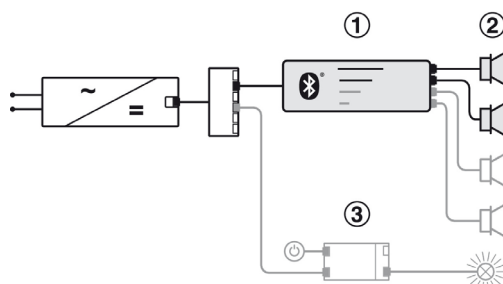

## PRÍSLUŠENSTVO HÄFELE LOOX

**Bluetooth™**

**Bluetooth™**

**6-CESTNÝ ROZBOČOVAČ CONNECT MESH S FUNKCIOU SPÍNAČA, 12 V, MAX. 60 W, Bluetooth®**

Možnosť pripojiť box-to-box konektorovým pripojením alebo predlžovacím káblom