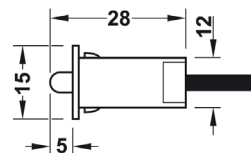

Obj. číslo:	71-83389059
Farba:	čierna
Materiál:	plast
Dĺžka / Dĺžka kábla:	28 mm / 2000 mm
Stupeň ochrany:	IP20
Priemer otvoru:	Ø 12 mm
Aplikácia:	zapustená montáž

**MECHANICKÝ TLAČIDLOVÝ SPÍNAČ**

Obj. číslo:	71-83389107	71-83389108
Dĺžka / Dĺžka kábla:	20 mm / 2000 mm	20 mm / 2000 mm
Priemer otvoru:	Ø 12 mm	Ø 12 mm
Materiál / Farba:	plast / šedý	plast / čierna
Aplikácia:	zapustená montáž	