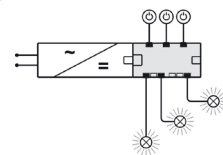

Dostupné od 3Q/2021