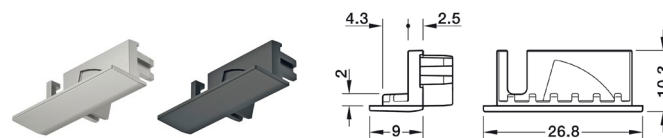

HLINÍKOVÉ PROFILY HĀFELE LOOX PRE OSVETĽOVACIE PĀSKY

PROFIL LOOX5 LED 1107

Obj. číslo:	71-83395731	71-83395730
Materiál:	hliník / plast	hliník / plast
Farba:	čierna	strieborná
Priepustnosť:	70 - 80 %	70 - 80 %
Dĺžka / Šírka:	3000 / 8 mm	3000 / 8 mm
Pre LED pásky široké:	5 mm	5 mm
Aplikácia:	zápustná montáž	
Obsah sady:	1 ks hliníkový profil, 1 difúzor biely opál	

KONCOVÁ KRYTKA PROFILU LOOX5 LED 1107

Obj. číslo:	71-83395820	71-83395821
Materiál:	plast	plast
Farba:	čierna	strieborná
Montáž:	priskrutkovanie	
Verzia:	s káblou priechodkou	

PROFIL LOOX5 1103

Obj. číslo:	71-83395723	71-83395722
Materiál:	hliník / plast	hliník / plast
Farba:	čierna	strieborná
Priepustnosť:	70 - 80 %	70 - 80 %
Dĺžka / Šírka:	3000 / 11 mm	3000 / 11 mm
Pre LED pásky široké:	5 / 8 mm	5 / 8 mm
Aplikácia:	zápustná montáž	
Obsah sady:	1 ks hliníkový profil, 1 difúzor biely opál	

KONCOVÁ KRYTKA PROFILU LOOX5 1103

Obj. číslo:	71-83395767	71-83395766
Materiál:	plast	plast
Farba:	čierna	strieborná
Verzia:	s káblou priechodkou	

PROFIL LOOX5 LED 2102

Obj. číslo:	71-83395735	71-83395734
Materiál:	hliník / plast	hliník / plast
Farba:	čierna	strieborná
Priepustnosť:	70 - 80 %	70 - 80 %
Dĺžka / Šírka:	3000 / 11 mm	3000 / 11 mm
Pre LED pásky široké:	5 / 8 mm	5 / 8 mm
Aplikácia:	povrchová montáž	
Obsah sady:	1 ks hliníkový profil, 1 difúzor biely opál	

KONCOVÁ KRYTKA PROFILU LOOX5 2102

Obj. číslo:	71-83395778	71-83395777
Materiál:	plast	plast
Farba:	čierna	strieborná
Verzia:	so značením pre vŕtanie káblovej priechodky