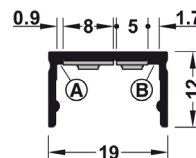

PROFIL PRO BODOVÝ DIFUZOR LOOX5 LED

VHODNÉ PRO LINEÁRNÍ ČOČKY V KOMBINACI S OSVĚTLOVACÍMI LED
PÁSKY LOOX5 5 alebo 8 mm

Obj. číslo: 71-83301870

Materiál:	hliník
Barva:	stříbrná
Výška:	12 mm
Délka:	2500 mm
Pro LED pásky široké:	5 / 8 mm

Applikace: povrchová montáž

Obsah sady: 1 ks hliníkový profil
pro lineární čochky