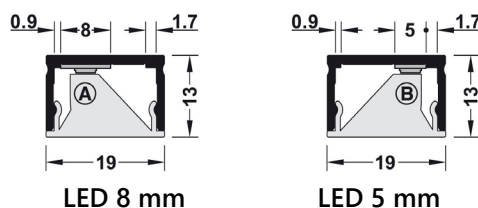

HLINÍKOVÉ PROFILY HĀFELE LOOX PRO OSVĚTLOVACÍ PÁSKY

BODOVÝ DIFUZOR PRO LOOX5 LED

Obj. číslo: 71-83389300

Materiál:	plast
Barva:	stříbrná
Propustnost:	89 %
Délka:	2500 mm
Pro LED pásky široké:	5 / 8 mm

Applikace: montáž v rovině
nebo pod páskem

Obsah sady: 1 ks lineární čochky s postranním
výřezem pro klip konektor