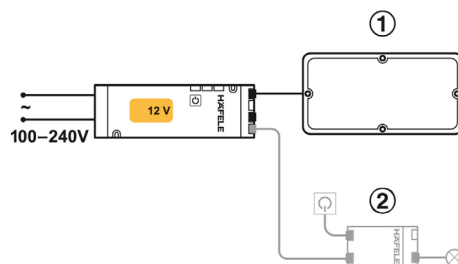

KABEL PRO MULTI-BOXY PRO PORT SPÍNAČE

Alternativa k dodaným 1 m kabelům pro Multi-Switch Box
Průměr otvoru pro konektor je Ø 12 mm

Obj. číslo: **71-83389069**

Vstup / Výstup: zástrčka, spínač Loox / zástrčka,
spínač Loox

Délka: 2000 mm

PRODLUŽOVACÍ KABEL PRO SPÍNAČE A MODULÁRNÍ SPÍNAČE, 2 m

Možnost použití i pro Multi-Switch Box a Multi-Driver Box
Průměr otvoru pro konektor je Ø 12 mm

Obj. číslo: **71-83389067**

Vstup / Výstup: zásuvka, spínač Loox / zástrčka,
spínač Loox

Délka: 2000 mm

BLUETOOTH® SOUND SYSTEM 105 S INTEGROVANÝM EXCITER REPRODUKTOREM

Obj. číslo: **71-82265001**

Spotřeba energie: při provozu: 7 W
v pohotovosti: <0,3 W

Dosah příjmu: 10 m

Výkon zesilovače: 5 W (RMS)

Rozměr (D x Š x V): 140 x 66 x 25 mm

Materiál: plast

Barva: černá

Montáž: k přišroubování

Obsah sady: 1 Bluetooth® přijímač a 2 m kabel

BLUETOOTH® SOUND SYSTEM 420 E (STEREO A 2 EXCITER REPRODUKTORY)

Obj. číslo: **71-82265034**

Spotřeba energie: provoz s 2 exciter reproduktory:
max. 22 W
provoz s 4 exciter reproduktory:
max. 37 W
v pohotovosti: <0,3 W

Dosah příjmu: 10 m

Výkon zesilovače: 20 W (RMS)

Rozměr (D x Š x V): 140 x 45 x 15 mm

Materiál: plast

Barva: černá

Montáž: k přišroubování

Obsah sady: 1 ks Bluetooth® přijímač s 2 m kabelem
a 4 ks přípojek pro reoduktory,
včetně 2 ks exciter reproduktorů

PŘÍSLUŠENSTVÍ HÄFELE LOOX