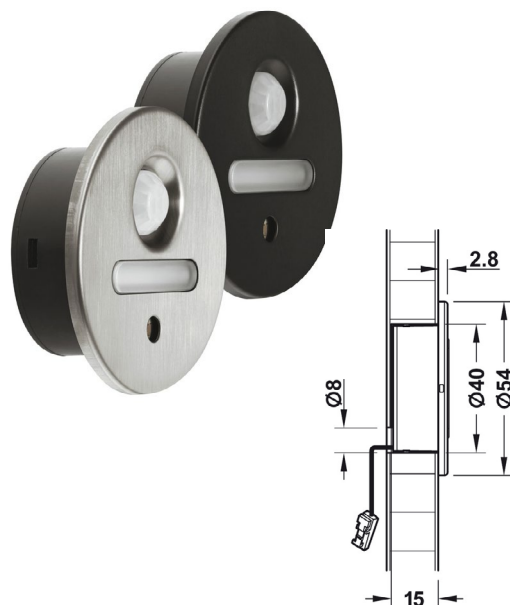

LED SVÍTIDLA 12 V

LOOK LED 2028

SOKLOVÉ SVÍTIDLO OVLÁDANÉ POHYBOVÝM SENZOREM PŘI SETMĚNÍ

Bez možnosti stmívání Montáž: do vyvrtaného otvoru

Průměr otvoru: Ø 40 mm Zpoždění: přibližně 2 minuty

Dosah senzoru: 0-3000 mm

Svítilno led 2028 je orientační svítidlo s integrovaným snímačem denního světla a detektorem pohybu. Pokud je hodnota světla pod 15 luxů, svítidlo se rozsvítí

Adaptér není součástí balení (obj. č.: 71-83395753)

Obj. číslo:	71-83373110	71-83373111
Teplota barvy (k):	2700 K (teplá bílá)	2700 K (teplá bílá)
Průměr :	54 mm	54 mm
Výška :	17,3 mm	17,3 mm
Příkon:	0,34 W	0,34 W
Počet led diod:	3	3
Světelný výkon:	4 lm	4 lm
Účinnost:	12 lm / W	12 lm / W
Index podání barev:	90 CRI	90 CRI
Třída energetické účinnosti:	A+	A+
Naměřená energetická spotřeba (kWh / 1000):	0,37 kWh	0,37 kWh
Materiál:	nerez / plast	nerez / plast
Barva:	satén	černá
Obsah sady:	1 ks svítidlo s 2 m kabelem + příslušenství pro montáž