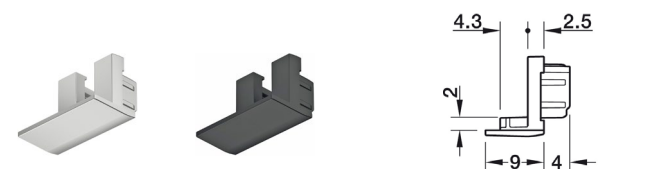

HLINÍKOVÉ PROFILY HĀFELE LOOX PRO OSVĚTLOVACÍ PÁSKY

PROFIL LOOX5 LED 1107

Obj. číslo:	71-83395731	71-83395730
Materiál:	hliník / plast	hliník / plast
Barva:	černá	stříbrná
Propustnost:	70 - 80 %	70 - 80 %
Délka:	3000 / 8 mm	3000 / 8 mm
Šířka:	5 mm	5 mm
Aplikace:	zápustná montáž	
Obsah sady:	1 ks hliníkový profil, 1 difuzor bílý opál	

KONCOVÁ KRYTKA PROFILU LOOX5 LED 1107

Obj. číslo:	71-83395820	71-83395821
Materiál:	plast	plast
Barva:	černá	stříbrná
Montáž:	příšroubování	
Verze:	s kabelovou průchodkou	

PROFIL LOOX5 1103

Obj. číslo:	71-83395723	71-83395722
Materiál:	hliník / plast	hliník / plast
Barva:	černá	stříbrná
Propustnost:	70 - 80 %	70 - 80 %
Délka / Šířka:	3000 / 11 mm	3000 / 11 mm
Pro LED pásky široké:	5 / 8 mm	5 / 8 mm
Aplikace:	zápustná montáž	
Obsah sady:	1 ks hliníkový profil, 1 difuzor bílý opál	

KONCOVÁ KRYTKA PROFILU LOOX5 1103

Obj. číslo:	71-83395767	71-83395766
Materiál:	plast	plast
Barva:	černá	stříbrná
Verze:	s kabelovou průchodkou	

PROFIL LOOX5 LED 2102

Obj. číslo:	71-83395735	71-83395734
Materiál:	hliník / plast	hliník / plast
Barva:	černá	stříbrná
Propustnost:	70 - 80 %	70 - 80 %
Délka / Šířka:	3000 / 11 mm	3000 / 11 mm
Pro LED pásky široké:	5 / 8 mm	5 / 8 mm
Aplikace:	povrchová montáž	
Obsah sady:	1 ks hliníkový profil, 1 difuzor bílý opál	

KONCOVÁ KRYTKA PROFILU LOOX5 2102

Obj. číslo:	71-83395778	71-83395777
Materiál:	plast	plast
Barva:	černá	stříbrná
Verze:	se značením pro vrtání kabelové průchodky