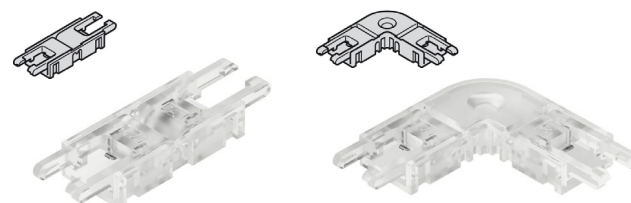

KLIP KONEKTOR LED PÁSKU, 8 mm, 5 A

SLOUŽÍ K PROPOJENÍ DVOU LED PÁSKŮ VEDLE SEBE

Obj. číslo:	
71-83389206	-
71-83389187	rohový 90°