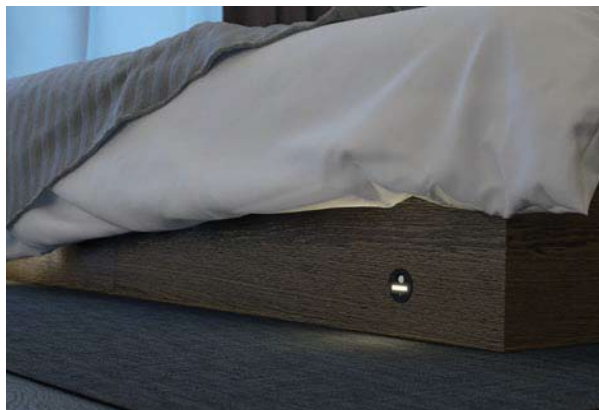

LED SVÍTIDLA 12 V

LOOK LED 2028

SOKLOVÉ SVÍTIDLO OVLÁDANÉ POHYBOVÝM SENZOREM PŘI SETMĚNÍ

Bez možnosti stmívání Montáž: do vyvrtaného otvoru

Průměr otvoru: Ø 40 mm Zpoždění: přibližně 2 minuty

Dosah senzoru: 0-3000 mm

Svítilno led 2028 je orientační svítidlo s integrovaným snímačem denního světla a detektorem pohybu. Pokud je hodnota světla pod 15 luxů, svítidlo se rozsvítí

Adaptér není součástí balení (obj. č.: 71-83395753)

Obj. číslo:	71-83373110	71-83373111
Teplota barvy (k):	2700 K (teplá bílá)	2700 K (teplá bílá)
Průměr :	54 mm	54 mm
Výška :	17,3 mm	17,3 mm
Příkon:	0,34 W	0,34 W
Počet led diod:	3	3
Světelný výkon:	4 lm	4 lm
Účinnost:	12 lm / W	12 lm / W
Index podání barev:	90 CRI	90 CRI
Třída energetické účinnosti:	A+	A+
Naměřená energetická spotřeba (kWh / 1000):	0,37 kWh	0,37 kWh
Materiál:	nerez / plast	nerez / plast
Barva:	satén	černá
Obsah sady:	1 ks svítidlo s 2 m kabelem + příslušenství pro montáž