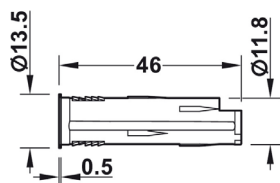

SPÍNAČE HÄFELE LOOX

SPÍNAČ DO HLINÍKOVÉHO PROFILU S FUNKCÍ STMÍVÁNÍ, PRO 12 V, MAX. 60 W

Pro jednobarevné osvětlovací LED pásy Loox5 8 mm v hliníkových profilech s vnitřní šířkou 16 mm (pro ALU profily 1103, 1105, 2101, 2102, 2103 a 2104)

Šetrné zapínání / vypínání, stmívání (s paměťovou funkcí)

Kabel není součástí **Balení:**

obj. číslo: 71-83395831 (12 V, 1 m), 71-83395830 (12 V, 2 m)

Obj. číslo: **71-83389281**

Systém:	12 V
Příkon max.:	60 W
Materiál:	plast
Rozměry (D x V):	39 x 12 mm
Montáž:	nasunutí do hliníkového profilu
Obsah sady:	1 ks přepínač se sponou / zástrčkou

SENZOROVÝ SPÍNAČ, MODULÁRNÍ

ZAPÍNÁNÍ A VYPÍNÁNÍ - BEZDOTYKOVÉ

Hodnota zapnuto / vypnuto je uložena bez potřeby trvalého napájení (s paměťovou funkcí)

Kabel s pojistným klipem pro modulární spínače je potřebné objednat samostatně (obj. číslo: 71-83389142)

Obj. číslo: **71-83389127** **71-83389167** **71-83389169**

Barva:	stříbrná	černá	bílá
Materiál:	plast	plast	plast
Dosah senzoru:	0 - 80 mm	0 - 80 mm	0 - 80 mm
Průměr otvoru:	Ø 12 mm	Ø 12 mm	Ø 12 mm
Spotřeba energie:	<0,3 W	<0,3 W	<0,3 W
Stupeň ochrany:	IP20	IP20	IP20
Montáž:	k navrtání nebo zasunutí do krytu		

DVEŘNÍ SENZOROVÝ SPÍNAČ, MODULÁRNÍ

ZAPÍNÁNÍ A VYPÍNÁNÍ - BEZDOTYKOVÉ

Kabel s pojistným klipem pro modulární spínače je potřebné objednat samostatně (obj. číslo: 71-83389142)

Obj. číslo: **71-83389128** **71-83389170** **71-83389171**

Barva:	stříbrná	černá	bílá
Materiál:	plast	plast	plast
Dosah senzoru:	0 - 100 mm	0 - 100 mm	0 - 100 mm
Průměr otvoru:	Ø 12 mm	Ø 12 mm	Ø 12 mm
Spotřeba energie:	<0,3 W	<0,3 W	<0,3 W
Stupeň ochrany:	IP20	IP20	IP20
Montáž:	k navrtání nebo zasunutí do krytu