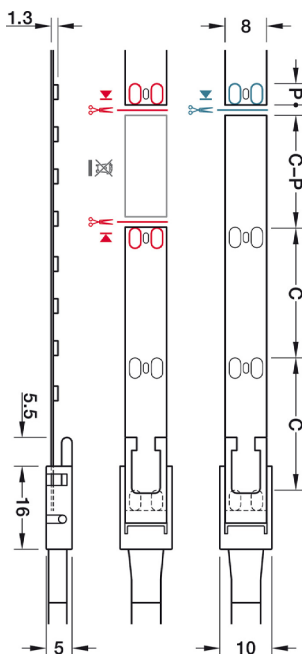

LOOX LED 2071, BÍLÁ, SAMOLEPICÍ*

OSVĚTLOVACÍ PÁSEK, 50 m, 60 LED NA METR; 4,8 W / m

Stmívatelná Životnost L80 / B10 při 45° C >30000 h h

Délka sekce C - 25 mm, délka plochy kont. P - 4 mm

Pozlacené kontakty a dvouvrstvý stíněný obvod pro lepší konektivitu a odvod tepla

Snadně krátitelná, takže je vhodná pro libovolné použití

Široká škála příslušenství doplňuje systém Plug and Play

Propojovací kabely, rohový klip a od výroby dodané lepicí pásy umožňují montáž bez použití nástrojů

Obj. číslo:	71-83374305	71-83374306	71-83374307
Teplota barvy:	3000 K (teplá bílá)	4000 K (studená bílá)	5000 K (studená bílá)
*Délka:	50 000 mm	50 000 mm	50 000 mm
Šířka:	8 mm	8 mm	8 mm
Výška:	1,3 mm	1,3 mm	1,3 mm
Příkon:	4,8 W / m	4,8 W / m	4,8 W / m
Počet LED diod:	60 / m	60 / m	60 / m
Světelný tok:	465 lm	490 lm	495 lm
Účinnost:	97 lm / W	102 lm / W	103 lm / W
Index podání barev (ra):	90 CRI	90 CRI	90 CRI
Index podání barev (r9):	> 50 CRI	> 50 CRI	> 50 CRI
Třída energetické účinnosti:	A+	A+	A+
Naměřená energetická spotřeba (kWh / 1000):	5,28 kWh / m	5,28 kWh / m	5,28 kWh / m

* možnost objednat přesnou délku pásku v násobcích á 500mm