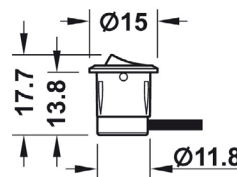

MECHANICKÝ KOLÉBKOVÝ SPÍNAČ

ZAPÍNÁNÍ A VYPÍNÁNÍ - DOTYKOVÉ

Obj. číslo:	71-83389106
Barva:	černá
Materiál:	plast
Průměr otvoru:	Ø 12 mm
Výška:	17,7 mm
Průměr:	Ø 15 mm
Délka kabelu:	2000 mm
Stupeň ochrany:	IP20
Aplikace:	zapuštěná montáž