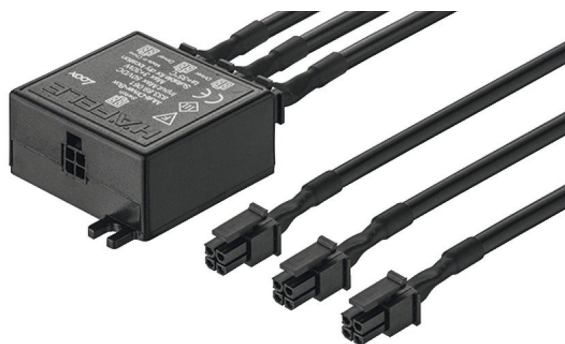

PŘÍSLUŠENSTVÍ KE SPÍNAČŮM HÄFELE LOOX

KRYT MONTÁŽE SPÍNAČE, NA PLOCHU

Obj. číslo:	71-83389090
Rozměry (D x Š x V):	48 x 45 x 17 mm
Průměr:	Ø 16 mm
Barva / Materiál:	stříbrná / plast
Aplikace:	pro spínač s Ø 12 mm
Obsah sady:	1 ks adaptér

KRYT MONTÁŽE SPÍNAČE, NA PLOCHU

Obj. číslo:	71-83389092	71-83389163	71-83389165
Rozměry (D x Š x V mm):	48 x 16 x 17,1	48 x 16 x 17,1	48 x 16 x 17,1
Barva:	stříbrná	černá	bílá
Materiál:	plast	plast	plast
Aplikace:	pro spínač s Ø 12 mm		
Obsah sady:	1 ks adaptér		

KABEL S POJISTNÝM KLIPEM PRO MODULÁRNÍ SPÍNAČ

Obj. číslo:	71-83389140	71-83389141	71-83389142
Délka:	500 mm	1000 m	2000 mm
Stupeň ochrany:	IP20	IP20	IP20
Průměr otvoru pro konektor:	Ø 12 mm	Ø 12 mm	Ø 12 mm
Barva:	černá	černá	černá
Materiál:	plast	plast	plast

MULTI-DRIVER BOX

Jedním spínačem lze ovládat až 3 LED drivery

Jedním spínačem lze vypnout a zapnout několik driverů, tedy i několik svítidel v místnosti

Mohou to být i stejné 3 drivery, pokud například v 12 V systému vyžadujete dodatečné napájení

Max. 3 x 75 W na jeden Multi-Driver Box

Obj. číslo:	71-83389061
Barva / Materiál:	černá / plast
Délka:	50 mm
Šířka:	40 mm
Výška:	19 mm
Spotřeba energie v pohotovosti:	1,5 W
Stupeň ochrany:	IP20
Obsah sady:	1 Multi-Driver Box, 3 ks kabel 1 m