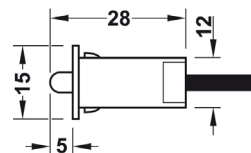

MECHANICKÝ DVEŘNÍ SPÍNAČ

Zapnutí: dveře otevřené = světlo zapnuté, dveře zavřené = světlo vypnuto

Přepínání otíráním nebo zavíráním dveří, vhodné i pro čela bez úchyťů

Obj. číslo:	71-83389059
Barva:	černá
Materiál:	plast
Délka / délka kabelu:	28 mm / 2000 mm
Stupeň ochrany:	IP20
Průměr otvoru:	Ø 12 mm
Aplikace:	zapuštěná montáž