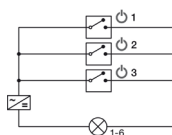

PRACOVNÍ REŽIMY