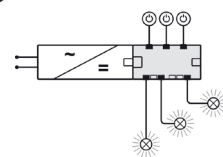

Dostupné od 3Q/2021