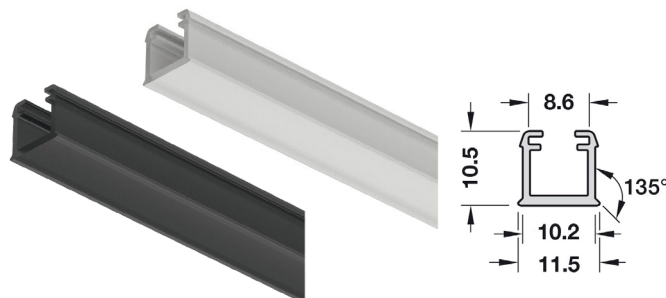

Montáž: do vyvrтанého otvoru pro upnutí svorkou nebo našroubování

Díky modulárnímu principu, různě tvarovaným krytkám pro zápusťnou montáž nebo dílům pro povrchovou montáž a kabelem v různých délkách lze svítidla používat různými způsoby

Applikace: povrchová montáž

Obsah sady: 1 ks hliníkový profil
pro lineární čochky

PLASTOVÉ PROFILY HĀFELE LOOX PRO OSVĚTLOVACÍ PÁSKY

PROFIL LOOX5 LED 1101

Obj. číslo: 71-83372899 71-83372898

Materiál:	plast	plast
Barva:	černá	bílý opál
Propustnost:	± 20 %	± 70 %
Délka:	3000 mm	
Šířka:	11 mm	