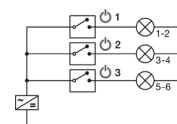

PRACOVNÍ REŽIMY