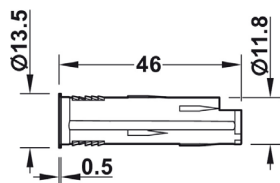

SPÍNAČE HÄFELE LOOX

SPÍNAČ DO HLINÍKOVÉHO PROFILU S FUNKCÍ STMÍVÁNÍ, PRO 12 V, MAX. 60 W

Pro jednobarevné osvětlovací LED pásy Loox5 8 mm v hliníkových profilech s vnitřní šířkou 16 mm (pro ALU profily 1103, 1105, 2101, 2102, 2103 a 2104)

Šetrné zapínání / vypínání, stmívání (s paměťovou funkcí)

Kabel není součástí **Balení:**

obj. číslo: 71-83395831 (12 V, 1 m), 71-83395830 (12 V, 2 m)

Obj. číslo: **71-83389281**

Systém:	12 V
Příkon max.:	60 W
Materiál:	plast
Rozměry (D x V):	39 x 12 mm
Montáž:	nasunutí do hliníkového profilu
Obsah sady:	1 ks přepínač se sponou / zástrčkou

SENZOROVÝ SPÍNAČ, MODULÁRNÍ

ZAPÍNÁNÍ A VYPÍNÁNÍ - BEZDOTYKOVÉ

Hodnota zapnuto / vypnuto je uložena bez potřeby trvalého napájení (s paměťovou funkcí)

Kabel s pojistným klipem pro modulární spínače je potřebné objednat samostatně (obj. číslo: 71-83389142)

Obj. číslo: **71-83389127** **71-83389167** **71-83389169**

Barva:	stříbrná	černá	bílá
Materiál:	plast	plast	plast
Dosah senzoru:	0 - 80 mm	0 - 80 mm	0 - 80 mm
Průměr otvoru:	Ø 12 mm	Ø 12 mm	Ø 12 mm
Spotřeba energie:	<0,3 W	<0,3 W	<0,3 W
Stupeň ochrany:	IP20	IP20	IP20
Montáž:	k navrtání nebo zasunutí do krytu		

DVEŘNÍ SENZOROVÝ SPÍNAČ, MODULÁRNÍ

ZAPÍNÁNÍ A VYPÍNÁNÍ - BEZDOTYKOVÉ

Kabel s pojistným klipem pro modulární spínače je potřebné objednat samostatně (obj. číslo: 71-83389142)

Obj. číslo: **71-83389128** **71-83389170** **71-83389171**

Barva:	stříbrná	černá	bílá
Materiál:	plast	plast	plast
Dosah senzoru:	0 - 100 mm	0 - 100 mm	0 - 100 mm
Průměr otvoru:	Ø 12 mm	Ø 12 mm	Ø 12 mm
Spotřeba energie:	<0,3 W	<0,3 W	<0,3 W
Stupeň ochrany:	IP20	IP20	IP20
Montáž:	k navrtání nebo zasunutí do krytu