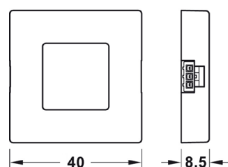

SPÍNAČE HÄFELE LOOX

SENZOROVÝ SPÍNAČ, MODULÁRNÍ

ZAPÍNÁNÍ A VYPÍNÁNÍ - BEZDOTYKOVÉ

Hodnota zapnuto / vypnuto je uložena bez potřeby trvalého napájení

Kabel s pojistným klipem pro modulární spínače je potřebné objednat samostatně (obj. číslo: 71-83389142)

Obj. číslo:	71-83389136	71-83389180	71-83389181
Barva:	stříbrná	černá	bílá
Materiál:	plast	plast	plast
Rozměry (D x Š x V mm):	40 x 40 x 8,5	40 x 40 x 8,5	40 x 40 x 8,5
Dosah senzoru:	0 - 80 mm	0 - 80 mm	0 - 80 mm
Spotřeba energie:	<0,3 W	<0,3 W	<0,3 W
Stupeň ochrany:	IP20	IP20	IP20
Montáž:	lepení / šroubování		
Aplikace:	povrchová montáž