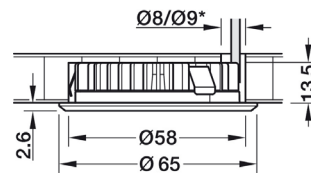

POUZDRO PRO ZÁPUSTNOU MONTÁŽ

Obj. číslo:	Barva:	Typ:	Rozměry:	Materiál:
71-83372126	stříbrná	kulaté	Ø 65 mm	plast
71-83372127	stříbrná	čtvercové	65 x 65 mm	plast
71-83372168	černá	kulaté	Ø 65 mm	plast
71-83372172	černá	čtvercové	65 x 65 mm	plast
71-83372380	antracit	kulaté	Ø 65 mm	plast
71-83372383	antracit	čtvercové	65 x 65 mm	plast