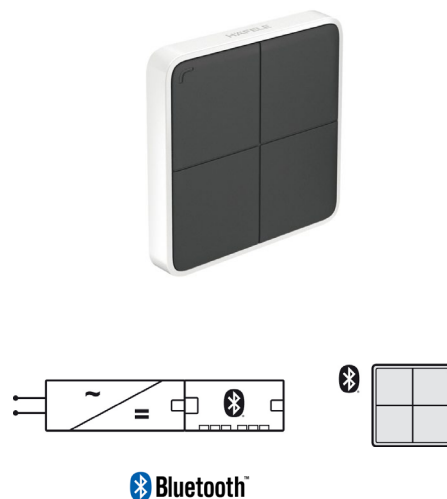

PŘÍSLUŠENSTVÍ HÄFELE LOOX

4-KANÁLOVÁ REDUKCE HÄFELE CONNECT MESH

Pro ovládání komponentů v 6-cestném rozbočovači Häfele Connect Mesh (všechny funkce, které jsou přístupné stisknutím nebo podržením tlačítka)

Vhodné pro instalaci do spínacích skříněk

Obj. číslo:

71-8500064

Rozměry (D x Š x V):

48 x 7 x 39 mm

Počet spínaných kanálů:

max. 4

4-KANÁLOVÝ DÁLKOVÝ OVLADAČ HÄFELE CONNECT MESH, Bluetooth®

Na ovládání zařízení připojených k Häfele Connect Mesh 6-cestnému rozbočovači (všechny funkce, které jsou přístupné stisknutím nebo podržením stlačeného tlačítka)

Obj. číslo:

71-8500063

Rozměry (D x Š x V):

81 x 81 x 12 mm

Barva:

černá / bílá

Materiál:

plast

Počet spínaných kanálů:

max. 4

Montáž:

příšroubování / nalepení na stěnu

2-KANÁLOVÉ ROZHRANÍ HÄFELE CONNECT MESH S BEZPOTENCIÁLOVÝM RELÉ

Zapnutí / vypnutí osvětlení nebo jiných domovních instalací pomocí Connect Mesh (všechny funkce, které jsou přístupné stisknutím nebo podržením tlačítka)

Obj. číslo:

71-8500046

Rozměry (D x Š x V):

39 x 44 x 21 mm

Materiál:

plast

Montáž:

do spínacích krabiček
(doporučená hloubka krabičky 60 mm)

Počet spínaných kanálů:

max. 3