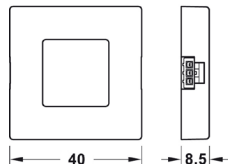

DVEŘNÍ SENZOROVÝ SPÍNAČ, MODULÁRNÍ

JEMNÉ ZAPÍNÁNÍ A VYPÍNÁNÍ

Kabel s pojistným klipem pro modulární spínače je potřebné objednat samostatně (obj. číslo: 71-83389142)

Obj. číslo:	71-83389137	71-83389182	71-83389183
Barva:	stříbrná	černá	bílá
Materiál:	plast	plast	plast
Rozměry (D x Š x V mm):	40 x 40 x 8,5	40 x 40 x 8,5	40 x 40 x 8,5
Dosah senzoru:	0 - 100 mm	0 - 100 mm	0 - 100 mm
Spotřeba energie:	<0,3 W	<0,3 W	<0,3 W
Stupeň ochrany:	IP20	IP20	IP20
Montáž:	lepení / šroubování		
Aplikace:	povrchová montáž