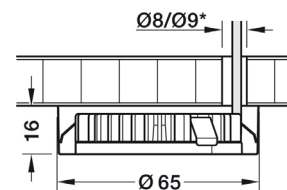

POUZDRO PRO POVRCHOVOU MONTÁŽ

Obj. číslo:	Barva:	Typ:	Rozměry:	Materiál:
71-83372124	stříbrná	kulaté	Ø 65 mm	plast
71-83372125	stříbrná	čtvercové	65 x 65 mm	plast
71-83372160	černá	kulaté	Ø 65 mm	plast
71-83372164	černá	čtvercové	65 x 65 mm	plast
71-83372193	antracit	kulaté	Ø 65 mm	plast
71-83372195	antracit	čtvercové	65 x 65 mm	plast