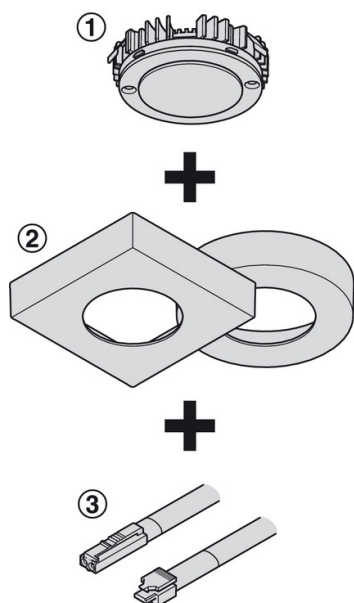

SLOUŽÍ K PROPOJENÍ PÁSKU LOOX5 S NAPÁJECÍM ZDROJEM LOOX3

Obj. číslo:	Příkon max.:	Délka:
71-83372716	42 W	2000 mm

LED SVÍTIDLA 12 V

LOOX LED 2025 / 2092

LOOX LED 2025 / 2092

MODULÁRNÍ ZAPUŠTĚNÉ / STROPNÍ SVÍTIDLO
POVRCHOVÁ MONTÁŽ

Montáž: do vyvrтанého otvoru pro upnutí svorkou nebo našroubování

Díky modulárnímu principu, různě tvarovaným krytkám pro zápusťnou montáž nebo dílům pro povrchovou montáž a kabelem v různých délkách lze svítidla používat různými způsoby