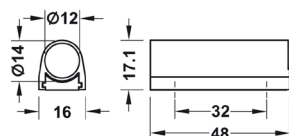

PŘÍSLUŠENSTVÍ KE SPÍNAČŮM HÄFELE LOOX

KRYT MONTÁŽE SPÍNAČE, NA PLOCHU

Obj. číslo:	71-83389090
Rozměry (D x Š x V):	48 x 45 x 17 mm
Průměr:	Ø 16 mm
Barva / Materiál:	stříbrná / plast
Aplikace:	pro spínač s Ø 12 mm
Obsah sady:	1 ks adaptér

KRYT MONTÁŽE SPÍNAČE, NA PLOCHU

Obj. číslo:	71-83389092	71-83389163	71-83389165
Rozměry (D x Š x V mm):	48 x 16 x 17,1	48 x 16 x 17,1	48 x 16 x 17,1
Barva:	stříbrná	černá	bílá
Materiál:	plast	plast	plast
Aplikace:	pro spínač s Ø 12 mm		
Obsah sady:	1 ks adaptér		

KABEL S POJISTNÝM KLIPEM PRO MODULÁRNÍ SPÍNAČ

Obj. číslo:	71-83389140	71-83389141	71-83389142
Délka:	500 mm	1000 m	2000 mm
Stupeň ochrany:	IP20	IP20	IP20
Průměr otvoru pro konektor:	Ø 12 mm	Ø 12 mm	Ø 12 mm
Barva:	černá	černá	černá
Materiál:	plast	plast	plast

MULTI-DRIVER BOX

Jedním spínačem lze ovládat až 3 LED drivery

Jedním spínačem lze vypnout a zapnout několik driverů, tedy i několik svítidel v místnosti

Mohou to být i stejné 3 drivery, pokud například v 12 V systému vyžadujete dodatečné napájení

Max. 3 x 75 W na jeden Multi-Driver Box

Obj. číslo:	71-83389061
Barva / Materiál:	černá / plast
Délka:	50 mm
Šířka:	40 mm
Výška:	19 mm
Spotřeba energie v pohotovosti:	1,5 W
Stupeň ochrany:	IP20
Obsah sady:	1 Multi-Driver Box, 3 ks kabel 1 m