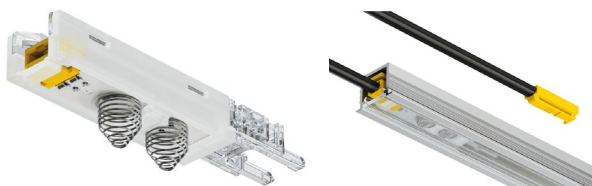

SPÍNAČE HÄFELE LOOX

SPÍNAČ DO HLINÍKOVÉHO PROFILU S FUNKCÍ STMÍVÁNÍ, PRO 12 V, MAX. 60 W

Pro jednobarevné osvětlovací LED pásy Loox5 8 mm v hliníkových profilech s vnitřní šířkou 16 mm (pro ALU profily 1103, 1105, 2101, 2102, 2103 a 2104)

Šetrné zapínání / vypínání, stmívání (s paměťovou funkcí)

Kabel není součástí **Balení:**

obj. číslo: 71-83395831 (12 V, 1 m), 71-83395830 (12 V, 2 m)

Obj. číslo: **71-83389281**

Systém:	12 V
Příkon max.:	60 W
Materiál:	plast
Rozměry (D x V):	39 x 12 mm
Montáž:	nasunutí do hliníkového profilu
Obsah sady:	1 ks přepínač se sponou / zástrčkou

SENZOROVÝ SPÍNAČ, MODULÁRNÍ

ZAPÍNÁNÍ A VYPÍNÁNÍ - BEZDOTYKOVÉ

Hodnota zapnuto / vypnuto je uložena bez potřeby trvalého napájení (s paměťovou funkcí)

Kabel s pojistným klipem pro modulární spínače je potřebné objednat samostatně (obj. číslo: 71-83389142)

Obj. číslo: **71-83389127** **71-83389167** **71-83389169**

Barva:	stříbrná	černá	bílá
Materiál:	plast	plast	plast
Dosah senzoru:	0 - 80 mm	0 - 80 mm	0 - 80 mm
Průměr otvoru:	Ø 12 mm	Ø 12 mm	Ø 12 mm
Spotřeba energie:	<0,3 W	<0,3 W	<0,3 W
Stupeň ochrany:	IP20	IP20	IP20
Montáž:	k navrtání nebo zasunutí do krytu		

DVEŘNÍ SENZOROVÝ SPÍNAČ, MODULÁRNÍ

ZAPÍNÁNÍ A VYPÍNÁNÍ - BEZDOTYKOVÉ

Kabel s pojistným klipem pro modulární spínače je potřebné objednat samostatně (obj. číslo: 71-83389142)

Obj. číslo: **71-83389128** **71-83389170** **71-83389171**

Barva:	stříbrná	černá	bílá
Materiál:	plast	plast	plast
Dosah senzoru:	0 - 100 mm	0 - 100 mm	0 - 100 mm
Průměr otvoru:	Ø 12 mm	Ø 12 mm	Ø 12 mm
Spotřeba energie:	<0,3 W	<0,3 W	<0,3 W
Stupeň ochrany:	IP20	IP20	IP20
Montáž:	k navrtání nebo zasunutí do krytu