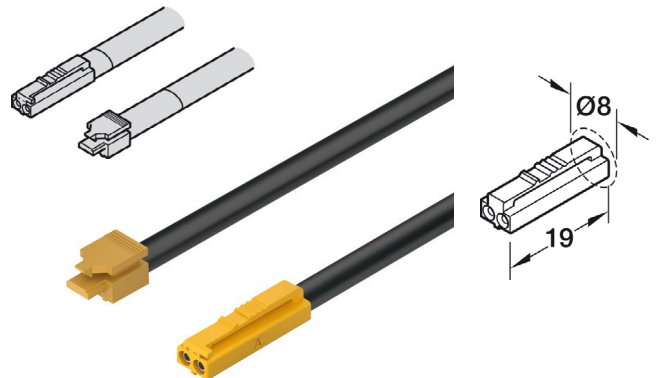

Montáž: do vyvrтанého otvoru pro upnutí svorkou nebo našroubování

Díky modulárnímu principu, různě tvarovaným krytkám pro zápusťnou montáž nebo dílům pro povrchovou montáž a kabelem v různých délkách lze svítidla používat různými způsoby

KABEL LOOX5 PRO MODULÁRNÍ SVÍTIDLA, 12 V / 1,5 A / 24 AWG

Slouží k propojení svítidla s napájecím zdrojem

Obj. číslo:	Délka:
71-83395789	1000 mm
71-83395788	2000 mm

LED SVÍTIDLA 12 V

4000 K	90°	
650 lx		250 mm
163 lx		500 mm
72 lx		750 mm
40 lx		1000 mm