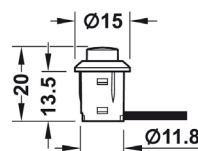

MECHANICKÝ TLAČÍTKOVÝ SPÍNAČ

Obj. číslo:	71-83389107	71-83389108
Délka / Délka kabelu:	20 mm / 2000 mm	20 mm / 2000 mm
Průměr otvoru:	Ø 12 mm	Ø 12 mm
Materiál / Barva:	plast / šedý	plast / černá
Aplikace:	zapuštěná montáž