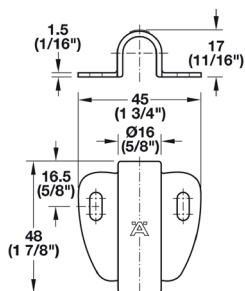

PŘÍSLUŠENSTVÍ KE SPÍNAČŮM HÄFELE LOOX

KRYT MONTÁŽE SPÍNAČE, NA PLOCHU

Obj. číslo:	71-83389090
Rozměry (D x Š x V):	48 x 45 x 17 mm
Průměr:	Ø 16 mm
Barva / Materiál:	stříbrná / plast
Aplikace:	pro spínač s Ø 12 mm
Obsah sady:	1 ks adaptér

KRYT MONTÁŽE SPÍNAČE, NA PLOCHU

Obj. číslo:	71-83389092	71-83389163	71-83389165
Rozměry (D x Š x V mm):	48 x 16 x 17,1	48 x 16 x 17,1	48 x 16 x 17,1
Barva:	stříbrná	černá	bílá
Materiál:	plast	plast	plast
Aplikace:	pro spínač s Ø 12 mm		
Obsah sady:	1 ks adaptér		

KABEL S POJISTNÝM KLIPEM PRO MODULÁRNÍ SPÍNAČ

Obj. číslo:	71-83389140	71-83389141	71-83389142
Délka:	500 mm	1000 m	2000 mm
Stupeň ochrany:	IP20	IP20	IP20
Průměr otvoru pro konektor:	Ø 12 mm	Ø 12 mm	Ø 12 mm
Barva:	černá	černá	černá
Materiál:	plast	plast	plast

MULTI-DRIVER BOX

Jedním spínačem lze ovládat až 3 LED drivery

Jedním spínačem lze vypnout a zapnout několik driverů, tedy i několik svítidel v místnosti

Mohou to být i stejné 3 drivery, pokud například v 12 V systému vyžadujete dodatečné napájení

Max. 3 x 75 W na jeden Multi-Driver Box

Obj. číslo:	71-83389061
Barva / Materiál:	černá / plast
Délka:	50 mm
Šířka:	40 mm
Výška:	19 mm
Spotřeba energie v pohotovosti:	1,5 W
Stupeň ochrany:	IP20
Obsah sady:	1 Multi-Driver Box, 3 ks kabel 1 m