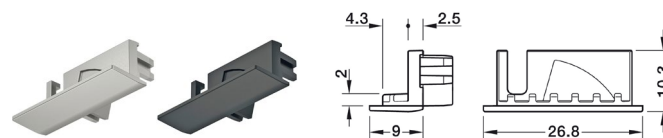

HLINÍKOVÉ PROFILY HĀFELE LOOX PRO OSVĚTLOVACÍ PÁSKY

PROFIL LOOX5 LED 1107

Obj. číslo:	71-83395731	71-83395730
Materiál:	hliník / plast	hliník / plast
Barva:	černá	stříbrná
Propustnost:	70 - 80 %	70 - 80 %
Délka:	3000 / 8 mm	3000 / 8 mm
Šířka:	5 mm	5 mm
Aplikace:	zápustná montáž	
Obsah sady:	1 ks hliníkový profil, 1 difuzor bílý opál	

KONCOVÁ KRYTKA PROFILU LOOX5 LED 1107

Obj. číslo:	71-83395820	71-83395821
Materiál:	plast	plast
Barva:	černá	stříbrná
Montáž:	příšroubování	
Verze:	s kabelovou průchodkou	

PROFIL LOOX5 1103

Obj. číslo:	71-83395723	71-83395722
Materiál:	hliník / plast	hliník / plast
Barva:	černá	stříbrná
Propustnost:	70 - 80 %	70 - 80 %
Délka / Šířka:	3000 / 11 mm	3000 / 11 mm
Pro LED pásky široké:	5 / 8 mm	5 / 8 mm
Aplikace:	zápustná montáž	
Obsah sady:	1 ks hliníkový profil, 1 difuzor bílý opál	

KONCOVÁ KRYTKA PROFILU LOOX5 1103

Obj. číslo:	71-83395767	71-83395766
Materiál:	plast	plast
Barva:	černá	stříbrná
Verze:	s kabelovou průchodkou	

PROFIL LOOX5 LED 2102

Obj. číslo:	71-83395735	71-83395734
Materiál:	hliník / plast	hliník / plast
Barva:	černá	stříbrná
Propustnost:	70 - 80 %	70 - 80 %
Délka / Šířka:	3000 / 11 mm	3000 / 11 mm
Pro LED pásky široké:	5 / 8 mm	5 / 8 mm
Aplikace:	povrchová montáž	
Obsah sady:	1 ks hliníkový profil, 1 difuzor bílý opál	

KONCOVÁ KRYTKA PROFILU LOOX5 2102

Obj. číslo:	71-83395778	71-83395777
Materiál:	plast	plast
Barva:	černá	stříbrná
Verze:	se značením pro vrtání kabelové průchodky