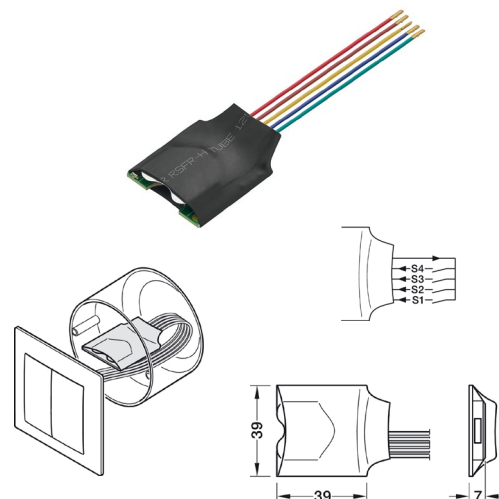

PŘÍSLUŠENSTVÍ HÄFELE LOOX

4-KANÁLOVÁ REDUKCE HÄFELE CONNECT MESH

Pro ovládání komponentů v 6-cestném rozbočovači Häfele Connect Mesh (všechny funkce, které jsou přístupné stisknutím nebo podržením tlačítka)

Vhodné pro instalaci do spínacích skříněk

Obj. číslo:

71-8500064

Rozměry (D x Š x V):

48 x 7 x 39 mm

Počet spínaných kanálů:

max. 4

4-KANÁLOVÝ DÁLKOVÝ OVLADAČ HÄFELE CONNECT MESH, Bluetooth®

Na ovládání zařízení připojených k Häfele Connect Mesh 6-cestnému rozbočovači (všechny funkce, které jsou přístupné stisknutím nebo podržením stlačeného tlačítka)

Obj. číslo:

71-8500063

Rozměry (D x Š x V):

81 x 81 x 12 mm

Barva:

černá / bílá

Materiál:

plast

Počet spínaných kanálů:

max. 4

Montáž:

příšroubování / nalepení na stěnu

2-KANÁLOVÉ ROZHRANÍ HÄFELE CONNECT MESH S BEZPOTENCIÁLOVÝM RELÉ

Zapnutí / vypnutí osvětlení nebo jiných domovních instalací pomocí Connect Mesh (všechny funkce, které jsou přístupné stisknutím nebo podržením tlačítka)

Obj. číslo:

71-8500046

Rozměry (D x Š x V):

39 x 44 x 21 mm

Materiál:

plast

Montáž:

do spínacích krabiček
(doporučená hloubka krabičky 60 mm)

Počet spínaných kanálů:

max. 3