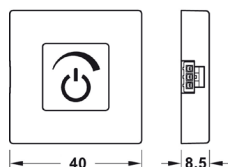

SENZOROVÝ SPÍNAČ S FUNKCÍ STMÍVÁNÍ, MODULÁRNÍ

JEMNÉ ZAPÍNÁNÍ A VYPÍNÁNÍ, STMÍVÁNÍ - DOTYKOVÉ

Hodnota stmívání je uložena bez potřeby trvalého napájení

Kabel s pojistným klipem pro modulární spínače je potřebné objednat samostatně (obj. číslo: 71-83389142)

Obj. číslo:	71-83389134	71-83389176	71-83389177
Barva:	stříbrná	černá	bílá
Materiál:	plast	plast	plast
Rozměry (D x Š x V mm):	40 x 40 x 8,5	40 x 40 x 8,5	40 x 40 x 8,5
Spotřeba energie (W):	<0,3 W	<0,3 W	<0,3 W
Stupeň ochrany:	IP20	IP20	IP20
Montáž:	lepení / šroubování		
Aplikace:	povrchová montáž