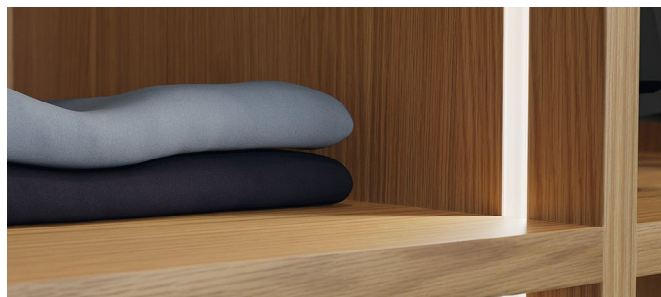

Applikace: povrchová montáž

Obsah sady: 1 ks hliníkový profil
pro lineární čochky

PLASTOVÉ PROFILY HĀFELE LOOX PRO OSVĚTLOVACÍ PÁSKY

PROFIL LOOX5 LED 1101

Obj. číslo: 71-83372899 71-83372898

Materiál:	plast	plast
Barva:	černá	bílý opál
Propustnost:	± 20 %	± 70 %
Délka:	3000 mm	
Šířka:	11 mm	