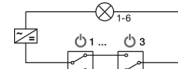

PRACOVNÍ REŽIMY