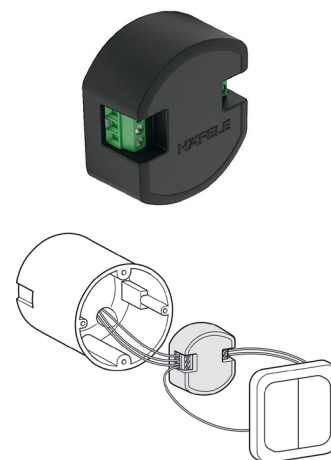

PŘÍSLUŠENSTVÍ HÄFELE LOOX

4-KANÁLOVÁ REDUKCE HÄFELE CONNECT MESH

Pro ovládání komponentů v 6-cestném rozbočovači Häfele Connect Mesh (všechny funkce, které jsou přístupné stisknutím nebo podržením tlačítka)

Vhodné pro instalaci do spínacích skříněk

Obj. číslo:

71-8500064

Rozměry (D x Š x V):

48 x 7 x 39 mm

Počet spínaných kanálů:

max. 4

4-KANÁLOVÝ DÁLKOVÝ OVLADAČ HÄFELE CONNECT MESH, Bluetooth®

Na ovládání zařízení připojených k Häfele Connect Mesh 6-cestnému rozbočovači (všechny funkce, které jsou přístupné stisknutím nebo podržením stlačeného tlačítka)

Obj. číslo:

71-8500063

Rozměry (D x Š x V):

81 x 81 x 12 mm

Barva:

černá / bílá

Materiál:

plast

Počet spínaných kanálů:

max. 4

Montáž:

příšroubování / nalepení na stěnu

2-KANÁLOVÉ ROZHRANÍ HÄFELE CONNECT MESH S BEZPOTENCIÁLOVÝM RELÉ

Zapnutí / vypnutí osvětlení nebo jiných domovních instalací pomocí Connect Mesh (všechny funkce, které jsou přístupné stisknutím nebo podržením tlačítka)

Obj. číslo:

71-8500046

Rozměry (D x Š x V):

39 x 44 x 21 mm

Materiál:

plast

Montáž:

do spínacích krabiček
(doporučená hloubka krabičky 60 mm)

Počet spínaných kanálů:

max. 3