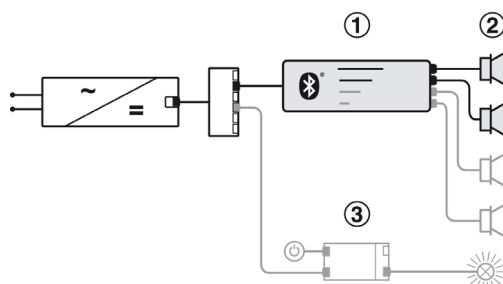

KABEL PRO MULTI-BOXY PRO PORT SPÍNAČE

Alternativa k dodaným 1 m kabelům pro Multi-Switch Box
Průměr otvoru pro konektor je Ø 12 mm

Obj. číslo: **71-83389069**

Vstup / Výstup: zástrčka, spínač Loox / zástrčka,
spínač Loox

Délka: 2000 mm

PRODLUŽOVACÍ KABEL PRO SPÍNAČE A MODULÁRNÍ SPÍNAČE, 2 m

Možnost použití i pro Multi-Switch Box a Multi-Driver Box
Průměr otvoru pro konektor je Ø 12 mm

Obj. číslo: **71-83389067**

Vstup / Výstup: zásuvka, spínač Loox / zástrčka,
spínač Loox

Délka: 2000 mm

BLUETOOTH® SOUND SYSTEM 105 S INTEGROVANÝM EXCITER REPRODUKTOREM

Obj. číslo: **71-82265001**

Spotřeba energie: při provozu: 7 W
v pohotovosti: <0,3 W

Dosah příjmu: 10 m

Výkon zesilovače: 5 W (RMS)

Rozměr (D x Š x V): 140 x 66 x 25 mm

Materiál: plast

Barva: černá

Montáž: k přišroubování

Obsah sady: 1 Bluetooth® přijímač a 2 m kabel

BLUETOOTH® SOUND SYSTEM 420 E (STEREO A 2 EXCITER REPRODUKTORY)

Obj. číslo: **71-82265034**

Spotřeba energie: provoz s 2 exciter reproduktory:
max. 22 W
provoz s 4 exciter reproduktory:
max. 37 W
v pohotovosti: <0,3 W

Dosah příjmu: 10 m

Výkon zesilovače: 20 W (RMS)

Rozměr (D x Š x V): 140 x 45 x 15 mm

Materiál: plast

Barva: černá

Montáž: k přišroubování

Obsah sady: 1 ks Bluetooth® přijímač s 2 m kabelem
a 4 ks přípojek pro reoduktory,
včetně 2 ks exciter reproduktorů

PŘÍSLUŠENSTVÍ HÄFELE LOOX