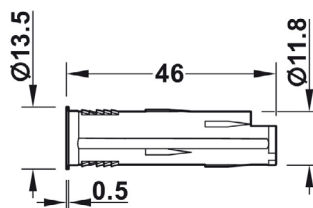

SENZOROVÝ SPÍNAČ S FUNKCÍ STMÍVÁNÍ MODULÁRNÍ

JEMNÉ ZAPÍNÁNÍ A VYPÍNÁNÍ - BEZDOTYKOVÉ

Hodnota stmívání je uložena bez potřeby trvalého napájení

Kabel s pojistným klipem pro modulární spínače je potřebné objednat samostatně (obj. číslo: 71-83389142)

Obj. číslo:	71-83389126	71-83389166	71-83389168
Barva:	stříbrná	černá	bílá
Materiál:	plast	plast	plast
Dosah senzoru:	0 - 80 mm	0 - 80 mm	0 - 80 mm
Průměr otvoru:	Ø 12 mm	Ø 12 mm	Ø 12 mm
Spotřeba energie:	<0,3 W	<0,3 W	<0,3 W
Stupeň ochrany:	IP20	IP20	IP20
Montáž:	k navrtání nebo zasunutí do krytu