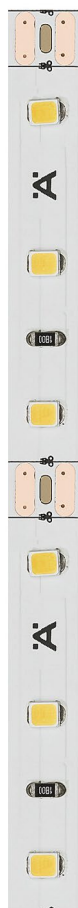

LOOX LED 2071, BÍLÁ, SAMOLEPICÍ*

OSVĚTLOVACÍ PÁSEK, 50 m, 60 LED NA METR; 4,8 W / m

Stmívatelná Životnost L80 / B10 při 45° C >30000 h h

Délka sekce C - 25 mm, délka plochy kont. P - 4 mm

Pozlacené kontakty a dvouvrstvý stíněný obvod pro lepší konektivitu a odvod tepla

Snadně krátitelná, takže je vhodná pro libovolné použití

Široká škála příslušenství doplňuje systém Plug and Play

Propojovací kabely, rohový klip a od výroby dodané lepicí pásy umožňují montáž bez použití nástrojů

Obj. číslo:	71-83374305	71-83374306	71-83374307
Teplota barvy:	3000 K (teplá bílá)	4000 K (studená bílá)	5000 K (studená bílá)
*Délka:	50 000 mm	50 000 mm	50 000 mm
Šířka:	8 mm	8 mm	8 mm
Výška:	1,3 mm	1,3 mm	1,3 mm
Příkon:	4,8 W / m	4,8 W / m	4,8 W / m
Počet LED diod:	60 / m	60 / m	60 / m
Světelný tok:	465 lm	490 lm	495 lm
Účinnost:	97 lm / W	102 lm / W	103 lm / W
Index podání barev (ra):	90 CRI	90 CRI	90 CRI
Index podání barev (r9):	> 50 CRI	> 50 CRI	> 50 CRI
Třída energetické účinnosti:	A+	A+	A+
Naměřená energetická spotřeba (kWh / 1000):	5,28 kWh / m	5,28 kWh / m	5,28 kWh / m

* možnost objednat přesnou délku pásku v násobcích á 500mm