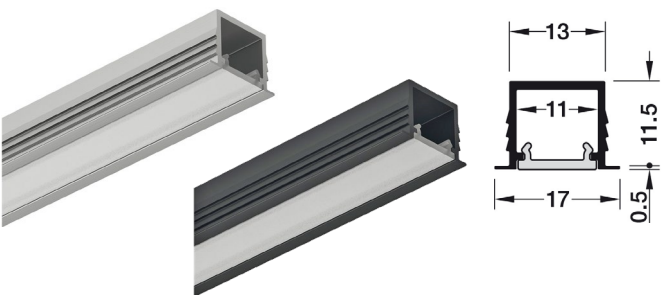

HLINÍKOVÉ PROFILY HĀFELE LOOX PRO OSVĚTLOVACÍ PÁSKY

PROFIL LOOX5 LED 1107

Obj. číslo:	71-83395731	71-83395730
Materiál:	hliník / plast	hliník / plast
Barva:	černá	stříbrná
Propustnost:	70 - 80 %	70 - 80 %
Délka:	3000 / 8 mm	3000 / 8 mm
Šířka:	5 mm	5 mm
Aplikace:	zápustná montáž	
Obsah sady:	1 ks hliníkový profil, 1 difuzor bílý opál	

KONCOVÁ KRYTKA PROFILU LOOX5 LED 1107

Obj. číslo:	71-83395820	71-83395821
Materiál:	plast	plast
Barva:	černá	stříbrná
Montáž:	příšroubování	
Verze:	s kabelovou průchodkou	

PROFIL LOOX5 1103

Obj. číslo:	71-83395723	71-83395722
Materiál:	hliník / plast	hliník / plast
Barva:	černá	stříbrná
Propustnost:	70 - 80 %	70 - 80 %
Délka / Šířka:	3000 / 11 mm	3000 / 11 mm
Pro LED pásky široké:	5 / 8 mm	5 / 8 mm
Aplikace:	zápustná montáž	
Obsah sady:	1 ks hliníkový profil, 1 difuzor bílý opál	

KONCOVÁ KRYTKA PROFILU LOOX5 1103

Obj. číslo:	71-83395767	71-83395766
Materiál:	plast	plast
Barva:	černá	stříbrná
Verze:	s kabelovou průchodkou	

PROFIL LOOX5 LED 2102

Obj. číslo:	71-83395735	71-83395734
Materiál:	hliník / plast	hliník / plast
Barva:	černá	stříbrná
Propustnost:	70 - 80 %	70 - 80 %
Délka / Šířka:	3000 / 11 mm	3000 / 11 mm
Pro LED pásky široké:	5 / 8 mm	5 / 8 mm
Aplikace:	povrchová montáž	
Obsah sady:	1 ks hliníkový profil, 1 difuzor bílý opál	

KONCOVÁ KRYTKA PROFILU LOOX5 2102

Obj. číslo:	71-83395778	71-83395777
Materiál:	plast	plast
Barva:	černá	stříbrná
Verze:	se značením pro vrtání kabelové průchodky