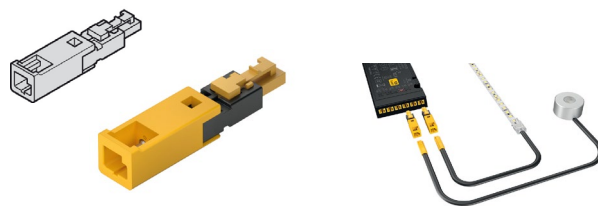

ADAPTÉR LED LOOX5, 12 V / 3,5 A / 42 W

PRO PŘIHOJENÍ ZAŘÍZENÍ LOOX5 K DRIVER LOOX3
NEBO ROZBOČOVAČŮ LOOX3

Obj. číslo:	Příkon max.:	Délka:
71-83395752	42 W	45 mm