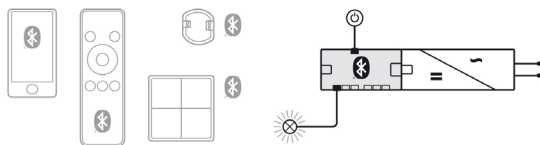

6-CESTNÝ ROZBOČOVAČ CONNECT MESH S FUNKCÍ SPÍNAČE, 12 V, MAX. 60 W, Bluetooth®

Možnost připojit box-to-box konektorovým připojením nebo prodlužovacím kabelem

Možnost připojit libovolný počet rozbočovačů

Dodržte maximální výkon!

Ovládání několika barev světla v jednom boxu

Každý výstupní port možno řídit samostatně

Pro zapnutí / vypnutí a stmívání (0-100%) jednobarevných svítidel; nebo, ve spojení s adaptéry, pro ovládání multi-white svítidel, RGB svítidla, a elektricky ovládané kování

S programovatelným spínacím vstupem pro standardní spínače Loox (Funkce spínače programovatelná v aplikaci; každá aktivní součást může ovládat každou pasivní součást)

Obj. číslo:

71-85000042

Rozměry (D x Š x V):

120 x 50 x 16 mm

Barva:

černá

Materiál:

plast

Počet nastavitelných kanálů:

max. 6

6-KANÁLOVÝ DÁLKOVÝ OVLADAČ CONNECT MESH, Bluetooth®

Jeden dálkový ovladač pro všechny aplikace: jednobarevná svítidla, multi-white svítidla, RGB svítidla a elektricky ovládané kování

Multifunkční ovládací panel

Ovládání několika barev světla v jednom boxu

Na ovládání zařízení připojených k Häfele Connect Mesh 6-cestnému rozbočovači

Obj. číslo:

71-85000062

Rozměry (D x Š x V):

130 x 42 x 11 mm

Barva:

černá / bílá

Materiál:

plast

Počet spínaných kanálů:

max. 6