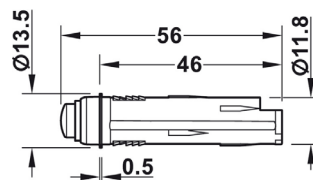

SPÍNAČE HÄFELE LOOX

POHYBOVÝ SPÍNAČ, MODULÁRNÍ

AUTOMATICKÉ ZAPÍNÁNÍ A VYPÍNÁNÍ

Kabel s pojistným klipem pro modulární spínače je potřebné objednat samostatně (obj. číslo: 71-83389142)

Obj. číslo:	71-83389129	71-83389172	71-83389173
Barva:	stříbrná	černá	bílá
Materiál:	plast	plast	plast
Dosah senzoru:	0 - 3000 mm	0 - 3000 mm	0 - 3000 mm
Úhel snímače:	120 °	120 °	120 °
Průměr otvoru:	Ø 12 mm	Ø 12 mm	Ø 12 mm
Spotřeba energie:	<0,1 W	<0,1 W	<0,1 W
Stupeň ochrany:	IP20	IP20	IP20
Zpoždění:	30 s	30 s	30 s
Montáž:	k navrtání nebo zasunutí do krytu