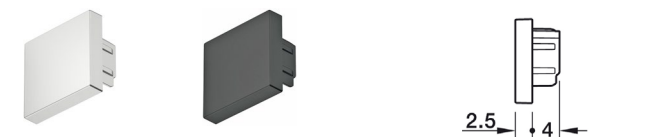

HLINÍKOVÉ PROFILY HĀFELE LOOX PRO OSVĚTLOVACÍ PÁSKY

PROFIL LOOX5 LED 1107

Obj. číslo:	71-83395731	71-83395730
Materiál:	hliník / plast	hliník / plast
Barva:	černá	stříbrná
Propustnost:	70 - 80 %	70 - 80 %
Délka:	3000 / 8 mm	3000 / 8 mm
Šířka:	5 mm	5 mm
Aplikace:	zápustná montáž	
Obsah sady:	1 ks hliníkový profil, 1 difuzor bílý opál	

KONCOVÁ KRYTKA PROFILU LOOX5 LED 1107

Obj. číslo:	71-83395820	71-83395821
Materiál:	plast	plast
Barva:	černá	stříbrná
Montáž:	příšroubování	
Verze:	s kabelovou průchodkou	

PROFIL LOOX5 1103

Obj. číslo:	71-83395723	71-83395722
Materiál:	hliník / plast	hliník / plast
Barva:	černá	stříbrná
Propustnost:	70 - 80 %	70 - 80 %
Délka / Šířka:	3000 / 11 mm	3000 / 11 mm
Pro LED pásky široké:	5 / 8 mm	5 / 8 mm
Aplikace:	zápustná montáž	
Obsah sady:	1 ks hliníkový profil, 1 difuzor bílý opál	

KONCOVÁ KRYTKA PROFILU LOOX5 1103

Obj. číslo:	71-83395767	71-83395766
Materiál:	plast	plast
Barva:	černá	stříbrná
Verze:	s kabelovou průchodkou	

PROFIL LOOX5 LED 2102

Obj. číslo:	71-83395735	71-83395734
Materiál:	hliník / plast	hliník / plast
Barva:	černá	stříbrná
Propustnost:	70 - 80 %	70 - 80 %
Délka / Šířka:	3000 / 11 mm	3000 / 11 mm
Pro LED pásky široké:	5 / 8 mm	5 / 8 mm
Aplikace:	povrchová montáž	
Obsah sady:	1 ks hliníkový profil, 1 difuzor bílý opál	

KONCOVÁ KRYTKA PROFILU LOOX5 2102

Obj. číslo:	71-83395778	71-83395777
Materiál:	plast	plast
Barva:	černá	stříbrná
Verze:	se značením pro vrtání kabelové průchodky