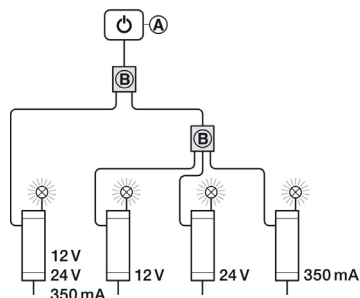

PŘÍSLUŠENSTVÍ KE SPÍNAČŮM HÄFELE LOOX

KRYT MONTÁŽE SPÍNAČE, NA PLOCHU

Obj. číslo:	71-83389090
Rozměry (D x Š x V):	48 x 45 x 17 mm
Průměr:	Ø 16 mm
Barva / Materiál:	stříbrná / plast
Aplikace:	pro spínač s Ø 12 mm
Obsah sady:	1 ks adaptér

KRYT MONTÁŽE SPÍNAČE, NA PLOCHU

Obj. číslo:	71-83389092	71-83389163	71-83389165
Rozměry (D x Š x V mm):	48 x 16 x 17,1	48 x 16 x 17,1	48 x 16 x 17,1
Barva:	stříbrná	černá	bílá
Materiál:	plast	plast	plast
Aplikace:	pro spínač s Ø 12 mm		
Obsah sady:	1 ks adaptér		

KABEL S POJISTNÝM KLIPEM PRO MODULÁRNÍ SPÍNAČ

Obj. číslo:	71-83389140	71-83389141	71-83389142
Délka:	500 mm	1000 m	2000 mm
Stupeň ochrany:	IP20	IP20	IP20
Průměr otvoru pro konektor:	Ø 12 mm	Ø 12 mm	Ø 12 mm
Barva:	černá	černá	černá
Materiál:	plast	plast	plast

MULTI-DRIVER BOX

Jedním spínačem lze ovládat až 3 LED drivery

Jedním spínačem lze vypnout a zapnout několik driverů, tedy i několik svítidel v místnosti

Mohou to být i stejné 3 drivery, pokud například v 12 V systému vyžadujete dodatečné napájení

Max. 3 x 75 W na jeden Multi-Driver Box

Obj. číslo:	71-83389061
Barva / Materiál:	černá / plast
Délka:	50 mm
Šířka:	40 mm
Výška:	19 mm
Spotřeba energie v pohotovosti:	1,5 W
Stupeň ochrany:	IP20
Obsah sady:	1 Multi-Driver Box, 3 ks kabel 1 m