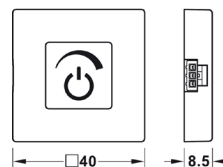

SPÍNAČE HÄFELE LOOX

SENZOROVÝ SPÍNAČ S FUNKCÍ STMÍVÁNÍ, MODULÁRNÍ

JEMNÉ ZAPÍNÁNÍ A VYPÍNÁNÍ, STMÍVÁNÍ - BEZDOTYKOVÉ

Hodnota stmívání je uložena bez potřeby trvalého napájení

Kabel s pojistným klipem pro modulární spínače je potřebné objednat samostatně (obj. číslo: 71-83389142)

Obj. číslo:	71-83389135	71-83389178	71-83389179
Barva:	stříbrná	černá	bílá
Materiál:	plast	plast	plast
Rozměry (D x Š x V mm):	40 x 40 x 8,5	40 x 40 x 8,5	40 x 40 x 8,5
Dosah senzoru:	0 - 80 mm	0 - 80 mm	0 - 80 mm
Spotřeba energie:	<0,3 W	<0,3 W	<0,3 W
Stupeň ochrany:	IP20	IP20	IP20
Montáž:	lepení / šroubování		
Aplikace:	povrchová montáž