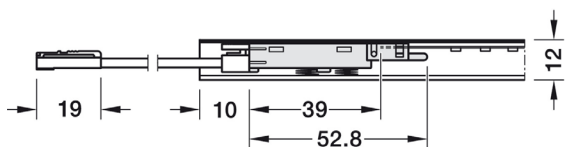

SPÍNAČE HÄFELE LOOX

SPÍNAČ DO HLINÍKOVÉHO PROFILU S FUNKCÍ STMÍVÁNÍ, PRO 12 V, MAX. 60 W

Pro jednobarevné osvětlovací LED pásy Loox5 8 mm v hliníkových profilech s vnitřní šířkou 16 mm (pro ALU profily 1103, 1105, 2101, 2102, 2103 a 2104)

Šetrné zapínání / vypínání, stmívání (s paměťovou funkcí)

Kabel není součástí **Balení:**

obj. číslo: 71-83395831 (12 V, 1 m), 71-83395830 (12 V, 2 m)

Obj. číslo: **71-83389281**

Systém:	12 V
Příkon max.:	60 W
Materiál:	plast
Rozměry (D x V):	39 x 12 mm
Montáž:	nasunutí do hliníkového profilu
Obsah sady:	1 ks přepínač se sponou / zástrčkou

SENZOROVÝ SPÍNAČ, MODULÁRNÍ

ZAPÍNÁNÍ A VYPÍNÁNÍ - BEZDOTYKOVÉ

Hodnota zapnuto / vypnuto je uložena bez potřeby trvalého napájení (s paměťovou funkcí)

Kabel s pojistným klipem pro modulární spínače je potřebné objednat samostatně (obj. číslo: 71-83389142)

Obj. číslo: **71-83389127** **71-83389167** **71-83389169**

Barva:	stříbrná	černá	bílá
Materiál:	plast	plast	plast
Dosah senzoru:	0 - 80 mm	0 - 80 mm	0 - 80 mm
Průměr otvoru:	Ø 12 mm	Ø 12 mm	Ø 12 mm
Spotřeba energie:	<0,3 W	<0,3 W	<0,3 W
Stupeň ochrany:	IP20	IP20	IP20
Montáž:	k navrtání nebo zasunutí do krytu		

DVEŘNÍ SENZOROVÝ SPÍNAČ, MODULÁRNÍ

ZAPÍNÁNÍ A VYPÍNÁNÍ - BEZDOTYKOVÉ

Kabel s pojistným klipem pro modulární spínače je potřebné objednat samostatně (obj. číslo: 71-83389142)

Obj. číslo: **71-83389128** **71-83389170** **71-83389171**

Barva:	stříbrná	černá	bílá
Materiál:	plast	plast	plast
Dosah senzoru:	0 - 100 mm	0 - 100 mm	0 - 100 mm
Průměr otvoru:	Ø 12 mm	Ø 12 mm	Ø 12 mm
Spotřeba energie:	<0,3 W	<0,3 W	<0,3 W
Stupeň ochrany:	IP20	IP20	IP20
Montáž:	k navrtání nebo zasunutí do krytu