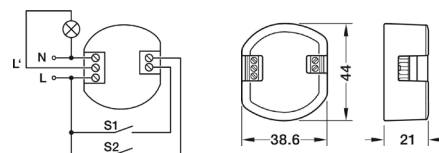

PŘÍSLUŠENSTVÍ HÄFELE LOOX

4-KANÁLOVÁ REDUKCE HÄFELE CONNECT MESH

Pro ovládání komponentů v 6-cestném rozbočovači Häfele Connect Mesh (všechny funkce, které jsou přístupné stisknutím nebo podržením tlačítka)

Vhodné pro instalaci do spínacích skříněk

Obj. číslo:

71-8500064

Rozměry (D x Š x V):

48 x 7 x 39 mm

Počet spínaných kanálů:

max. 4

4-KANÁLOVÝ DÁLKOVÝ OVLADAČ HÄFELE CONNECT MESH, Bluetooth®

Na ovládání zařízení připojených k Häfele Connect Mesh 6-cestnému rozbočovači (všechny funkce, které jsou přístupné stisknutím nebo podržením stlačeného tlačítka)

Obj. číslo:

71-8500063

Rozměry (D x Š x V):

81 x 81 x 12 mm

Barva:

černá / bílá

Materiál:

plast

Počet spínaných kanálů:

max. 4

Montáž:

příšroubování / nalepení na stěnu

2-KANÁLOVÉ ROZHRANÍ HÄFELE CONNECT MESH S BEZPOTENCIÁLOVÝM RELÉ

Zapnutí / vypnutí osvětlení nebo jiných domovních instalací pomocí Connect Mesh (všechny funkce, které jsou přístupné stisknutím nebo podržením tlačítka)

Obj. číslo:

71-8500046

Rozměry (D x Š x V):

39 x 44 x 21 mm

Materiál:

plast

Montáž:

do spínacích krabiček
(doporučená hloubka krabičky 60 mm)

Počet spínaných kanálů:

max. 3