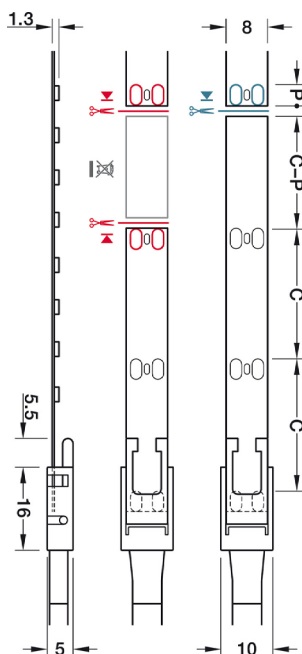

LED OSVĚTLENÍ

LED PÁSKU 12 V

LOOX LED 2074, BÍLÁ, SAMOLEPICÍ*

OSVĚTLOVACÍ PÁSEK, 50 m, 120 LED NA METR; 9,6 W / m

Stmívatelná Životnost L80 / B10 při 45° C >30000 h h

Délka sekce C - 25 mm Délka plochy kont.: P - 4 mm