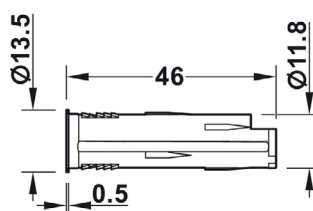

SENZOROVÝ SPÍNAČ S FUNKCÍ STMÍVÁNÍ MODULÁRNÍ

JEMNÉ ZAPÍNÁNÍ A VYPÍNÁNÍ - DOTYKOVÉ

Hodnota stmívání je uložena bez potřeby trvalého napájení (s pamětovou funkcí)

Kabel s pojistným klipem pro modulární spínače je potřebné objednat samostatně (obj. číslo: 71-83389142)

Obj. číslo:	71-83389058	71-83389174	71-83389175
Barva:	stříbrná	černá	bílá
Materiál:	plast	plast	plast
Průměr otvoru:	Ø 12 mm	Ø 12 mm	Ø 12 mm
Spotřeba energie:	<0,3 W	<0,3 W	<0,3 W
Stupeň ochrany:	IP20	IP20	IP20
Montáž:	k navrtání nebo zasunutí do krytu