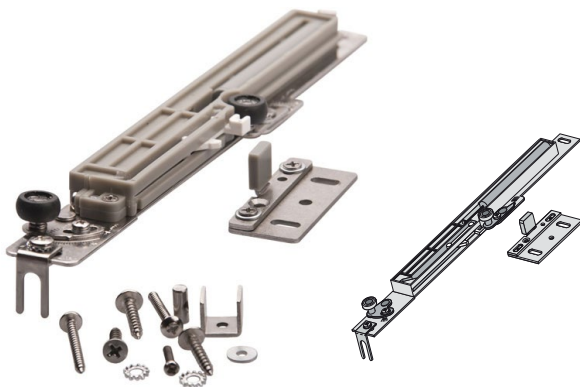

STREDOVÁ
ŠTETINA