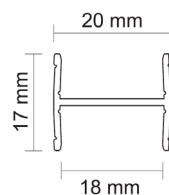

DELIACE PROFILY

DELIACI PROFIL H-17/18

Obj. číslo:	Dĺžka:	Farba:	
99-000195	300 cm	strieborná	8
99-000193	300 cm	bronz	8