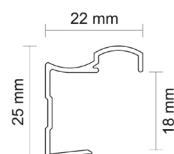

### ÚCHYTOVÝ PROFIL CLASSIC 18/P

Obj. číslo: **99-000866** **99-000867**

Farba:	bronz	strieborná
Rozmery:	2500 mm	
Určenie:	posuvné dvere	
Hrúbka materiálu doska:	18 mm	
Max. dĺžka profilu:	2500 mm	
Dorazová štetina:	4,8 x 4 mm s lepidlom <b>obj.č.: 99-000355</b>	
Prachová štetina:	6,7 x 13 mm s lepidlom <b>obj.č.: 99-000352</b>	
Príslušenstvo:	2 4 6 7 9 12	

### ÚCHYTOVÝ PROFIL ERIS 18/P

Obj. číslo: **99-000580** **99-000581**

Farba:	bronz	strieborná
Rozmery:	2700 mm	
Určenie:	posuvné dvere	
Hrúbka materiálu doska:	18 mm	
Max. dĺžka profilu:	2700 mm	
Dorazová štetina:	4,8 x 4 mm s lepidlom <b>obj.č.: 99-000355</b>	
Prachová štetina:	6,7 x 13 mm s lepidlom <b>obj.č.: 99-000352</b>	
Príslušenstvo:	2 4 6 7 9 12	