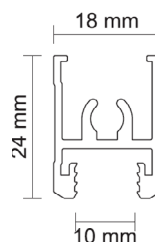

LIŠTA HORNÁ 10

Obj. číslo:	Dĺžka:	Farba:	
99-000165	300 cm	bronz	11
99-000167	300 cm	strieborná	11