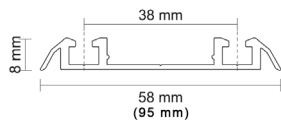

VODIACE PROFILY

KOVANIE DOLNÉ

Obj. číslo:	Typ:	Počet kusov:	Balenie:
99-000718	MATRIX 10 mm	2 ks	blister 1
99-000719	LEXUS 18 mm	2 ks	blister 2

KOVANIE HORNÉ PREMIUM

Obj. číslo:	Typ:	Počet kusov:	Balenie:
99-000711	PREMIUM 10-S, 10 mm	2 ks	blister 3
99-000717	PREMIUM 18-N, 18 mm	2 ks	blister 4
99-000716	PREMIUM 18-S, 18 mm	2 ks	blister 5

VODIACI PROFIL DOLNÝ PREMIUM 75/II

Obj. číslo:	Dĺžka:	Farba:
99-000375	300 cm	strieborná 6
99-000376	405 cm	strieborná 6

VODIACI PROFIL HORNÝ PREMIUM 75/II

Obj. číslo:	Dĺžka:	Farba:
99-000424	300 cm	bronz 7
99-000434	300 cm	strieborná 7
99-000425	405 cm	bronz 7
99-000435	405 cm	strieborná 7