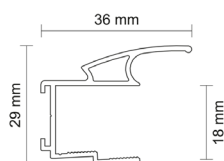

### ÚCHYTOVÝ PROFIL CLASSIC 18/P

Obj. číslo: **99-000866** **99-000867**

Farba:	bronz	strieborná
Rozmery:	2500 mm	
Určenie:	posuvné dvere	
Hrúbka materiálu doska:	18 mm	
Max. dĺžka profilu:	2500 mm	
Dorazová štetina:	4,8 x 4 mm s lepidlom <b>obj.č.: 99-000355</b>	
Prachová štetina:	6,7 x 13 mm s lepidlom <b>obj.č.: 99-000352</b>	
Príslušenstvo:	2 4 6 7 9 12	