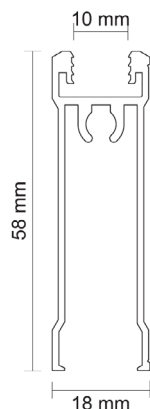

LIŠTA DOLNÁ 10

Obj. číslo:	Dĺžka:	Farba:	
99-000153	300 cm	bronz	10
99-000155	300 cm	strieborná	10