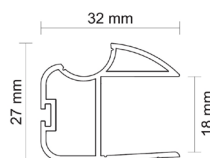

### ÚCHYTOVÝ PROFIL ORION 18/P

Obj. číslo:	<b>99-000582</b>	<b>99-000583</b>
Farba:	bronz	strieborná
Rozmery:	2700 mm	
Určenie:	posuvné dvere	
Hrúbka materiálu doska:	18 mm doska	
Max. dĺžka profilu:	2700 mm	
Dorazová štetina:	4,8 x 4 s lepidlom <b>obj.č.: 99-000355</b>	
Prachová štetina	6,7 x 13 s lepidlom <b>obj.č.: 99-000352</b>	
Príslušenstvo:	2 4 6 7 9 12	

### ÚCHYTOVÝ PROFIL WEGA 18/P

Obj. číslo:	<b>99-000282</b>	<b>99-000284</b>
Farba:	bronz	strieborná
Rozmery:	2700 mm	
Určenie:	posuvné dvere	
Hrúbka materiálu doska:	12 - 18 mm	
Hrúbka materiálu sklo:	4 mm	
Max. dĺžka profilu:	2700 mm	
Dorazová štetina:	4,8 x 4 mm s lepidlom <b>obj.č.: 99-000355</b>	
Prachová štetina	6,7 x 13 mm s lepidlom <b>obj.č.: 99-000352</b>	
Príslušenstvo:	2 4 6 7 9 12	

### ÚCHYTOVÝ PROFIL URAN 10/P

Obj. číslo:	<b>99-000274</b>	<b>99-000276</b>
Farba:	bronz	strieborná
Rozmery:	2700 mm	
Určenie:	posuvné dvere	
Hrúbka materiálu doska:	10 mm	
Hrúbka materiálu sklo:	4,0 mm / 4,5 mm / 6,0 mm / 8,0 mm	
Max. dĺžka profilu:	2700 mm	
Dorazová štetina:	14,5 x 4 mm bez lepu <b>obj.č.: 99-000676</b>	
Prachová štetina	-	
Príslušenstvo:	1 3 6 7 9 10 11 13	

### ÚCHYTOVÝ PROFIL WESTA 18/P

Obj. číslo:	<b>99-001087</b>	<b>99-001086</b>
Farba:	bronz	strieborná
Rozmery:	2700 mm	
Určenie:	posuvné dvere	
Hrúbka materiálu doska:	12 - 18 mm	
Hrúbka materiálu sklo:	4 mm	
Max. dĺžka profilu:	2700 mm	
Dorazová štetina:	14,5 x 4 mm bez lepu <b>obj.č.: 99-000676</b>	
Prachová štetina	4,8 x 13 mm bez lepu <b>obj.č.: 99-000353</b>	
Príslušenstvo:	2 4 6 7 9 12	