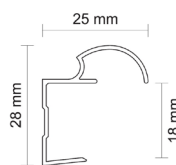

### ÚCHYTOVÝ PROFIL PLUTON 18/P

Obj. číslo: **99-001264** **99-000264**

Farba:	bronz	strieborná
Rozmery:	2700 mm	
Určenie:	posuvné dvere	
Hrúbka materiálu doska:	12 - 18 mm	
Hrúbka materiálu sklo:	4 mm	
Max. dĺžka profilu:	2700 mm	
Dorazová štetina:	4,8 x 4 mm s lepidlom <b>obj.č.: 99-000355</b>	
Prachová štetina:	6,7 x 13 mm s lepidlom <b>obj.č.: 99-000352</b>	
Príslušenstvo:	2 4 6 7 9 12	

### ÚCHYTOVÝ PROFIL NEPTUN 18/P

Obj. číslo: **99-000248** **99-000250**

Farba:	bronz	strieborná
Rozmery:	2700 mm	
Určenie:	posuvné dvere	
Hrúbka materiálu doska:	12 - 18 mm	
Hrúbka materiálu sklo:	4 mm	
Max. dĺžka profilu:	2700 mm	
Dorazová štetina:	4,8 x 4 mm s lepidlom <b>obj.č.: 99-000354</b>	
Prachová štetina:	-	
Príslušenstvo:	2 5 6 7 9 12	

### ÚCHYTOVÝ PROFIL ORION 18/P

Obj. číslo:	<b>99-000582</b>	<b>99-000583</b>
Farba:	bronz	strieborná
Rozmery:	2700 mm	
Určenie:	posuvné dvere	
Hrúbka materiálu doska:	18 mm doska	
Max. dĺžka profilu:	2700 mm	
Dorazová štetina:	4,8 x 4 s lepidlom <b>obj.č.: 99-000355</b>	
Prachová štetina	6,7 x 13 s lepidlom <b>obj.č.: 99-000352</b>	
Príslušenstvo:	2 4 6 7 9 12	

### ÚCHYTOVÝ PROFIL WEGA 18/P

Obj. číslo:	<b>99-000282</b>	<b>99-000284</b>
Farba:	bronz	strieborná
Rozmery:	2700 mm	
Určenie:	posuvné dvere	
Hrúbka materiálu doska:	12 - 18 mm	
Hrúbka materiálu sklo:	4 mm	
Max. dĺžka profilu:	2700 mm	
Dorazová štetina:	4,8 x 4 mm s lepidlom <b>obj.č.: 99-000355</b>	
Prachová štetina	6,7 x 13 mm s lepidlom <b>obj.č.: 99-000352</b>	
Príslušenstvo:	2 4 6 7 9 12	