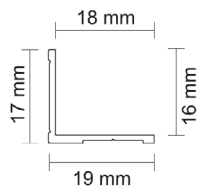

PRÍSLUŠENSTVO

TESNENIE 18-N