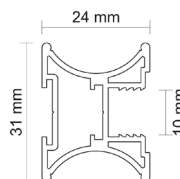

### ÚCHYTOVÝ PROFIL ORION 18/P

Obj. číslo:	<b>99-000582</b>	<b>99-000583</b>
Farba:	bronz	strieborná
Rozmery:	2700 mm	
Určenie:	posuvné dvere	
Hrúbka materiálu doska:	18 mm doska	
Max. dĺžka profilu:	2700 mm	
Dorazová štetina:	4,8 x 4 s lepidlom <b>obj.č.: 99-000355</b>	
Prachová štetina	6,7 x 13 s lepidlom <b>obj.č.: 99-000352</b>	
Príslušenstvo:	2 4 6 7 9 12	

### ÚCHYTOVÝ PROFIL WEGA 18/P

Obj. číslo:	<b>99-000282</b>	<b>99-000284</b>
Farba:	bronz	strieborná
Rozmery:	2700 mm	
Určenie:	posuvné dvere	
Hrúbka materiálu doska:	12 - 18 mm	
Hrúbka materiálu sklo:	4 mm	
Max. dĺžka profilu:	2700 mm	
Dorazová štetina:	4,8 x 4 mm s lepidlom <b>obj.č.: 99-000355</b>	
Prachová štetina	6,7 x 13 mm s lepidlom <b>obj.č.: 99-000352</b>	
Príslušenstvo:	2 4 6 7 9 12	

### ÚCHYTOVÝ PROFIL URAN 10/P

Obj. číslo:	<b>99-000274</b>	<b>99-000276</b>
Farba:	bronz	strieborná
Rozmery:	2700 mm	
Určenie:	posuvné dvere	
Hrúbka materiálu doska:	10 mm	
Hrúbka materiálu sklo:	4,0 mm / 4,5 mm / 6,0 mm / 8,0 mm	
Max. dĺžka profilu:	2700 mm	
Dorazová štetina:	14,5 x 4 mm bez lepu <b>obj.č.: 99-000676</b>	
Prachová štetina	-	
Príslušenstvo:	1 3 6 7 9 10 11 13	

### ÚCHYTOVÝ PROFIL WESTA 18/P

Obj. číslo:	<b>99-001087</b>	<b>99-001086</b>
Farba:	bronz	strieborná
Rozmery:	2700 mm	
Určenie:	posuvné dvere	
Hrúbka materiálu doska:	12 - 18 mm	
Hrúbka materiálu sklo:	4 mm	
Max. dĺžka profilu:	2700 mm	
Dorazová štetina:	14,5 x 4 mm bez lepu <b>obj.č.: 99-000676</b>	
Prachová štetina	4,8 x 13 mm bez lepu <b>obj.č.: 99-000353</b>	
Príslušenstvo:	2 4 6 7 9 12	