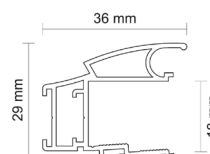

### ÚCHYTOVÝ PROFIL WEGA 18/P

Obj. číslo:	<b>99-000282</b>	<b>99-000284</b>
Farba:	bronz	strieborná
Rozmery:	2700 mm	
Určenie:	posuvné dvere	
Hrúbka materiálu doska:	12 - 18 mm	
Hrúbka materiálu sklo:	4 mm	
Max. dĺžka profilu:	2700 mm	
Dorazová štetina:	4,8 x 4 mm s lepidlom <b>obj.č.: 99-000355</b>	
Prachová štetina	6,7 x 13 mm s lepidlom <b>obj.č.: 99-000352</b>	
Príslušenstvo:	2 4 6 7 9 12	

### ÚCHYTOVÝ PROFIL URAN 10/P

Obj. číslo:	<b>99-000274</b>	<b>99-000276</b>
Farba:	bronz	strieborná
Rozmery:	2700 mm	
Určenie:	posuvné dvere	
Hrúbka materiálu doska:	10 mm	
Hrúbka materiálu sklo:	4,0 mm / 4,5 mm / 6,0 mm / 8,0 mm	
Max. dĺžka profilu:	2700 mm	
Dorazová štetina:	14,5 x 4 mm bez lepu <b>obj.č.: 99-000676</b>	
Prachová štetina	-	
Príslušenstvo:	1 3 6 7 9 10 11 13	

### ÚCHYTOVÝ PROFIL WENUS 18/P

Obj. číslo:	<b>99-000294</b>	<b>99-000293</b>
Farba:	bronz	strieborná
Rozmery:	2700 mm	
Určenie:	posuvné dvere	
Hrúbka materiálu doska:	12 - 18 mm	
Hrúbka materiálu sklo:	4 mm	
Max. dĺžka profilu:	2700 mm	
Dorazová štetina:	4,8 x 4 mm s lepidlom <b>obj.č.: 99-000354</b>	
Prachová štetina	6,7 x 13 mm s lepidlom <b>obj.č.: 99-000352</b>	
Príslušenstvo:	2 4 6 7 9 12	

### ÚCHYTOVÝ PROFIL WESTA 18/P

Obj. číslo:	<b>99-001087</b>	<b>99-001086</b>
Farba:	bronz	strieborná
Rozmery:	2700 mm	
Určenie:	posuvné dvere	
Hrúbka materiálu doska:	12 - 18 mm	
Hrúbka materiálu sklo:	4 mm	
Max. dĺžka profilu:	2700 mm	
Dorazová štetina:	14,5 x 4 mm bez lepu <b>obj.č.: 99-000676</b>	
Prachová štetina	4,8 x 13 mm bez lepu <b>obj.č.: 99-000353</b>	
Príslušenstvo:	2 4 6 7 9 12	