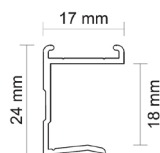

### ÚCHYTOVÝ PROFIL CLASSIC 18/P

Obj. číslo: **99-000866** **99-000867**

Farba:	bronz	strieborná
Rozmery:	2500 mm	
Určenie:	posuvné dvere	
Hrúbka materiálu doska:	18 mm	
Max. dĺžka profilu:	2500 mm	
Dorazová štetina:	4,8 x 4 mm s lepidlom <b>obj.č.: 99-000355</b>	
Prachová štetina:	6,7 x 13 mm s lepidlom <b>obj.č.: 99-000352</b>	
Príslušenstvo:	2 4 6 7 9 12	

### ÚCHYTOVÝ PROFIL ERIS 18/P

Obj. číslo: **99-000580** **99-000581**

Farba:	bronz	strieborná
Rozmery:	2700 mm	
Určenie:	posuvné dvere	
Hrúbka materiálu doska:	18 mm	
Max. dĺžka profilu:	2700 mm	
Dorazová štetina:	4,8 x 4 mm s lepidlom <b>obj.č.: 99-000355</b>	
Prachová štetina:	6,7 x 13 mm s lepidlom <b>obj.č.: 99-000352</b>	
Príslušenstvo:	2 4 6 7 9 12	