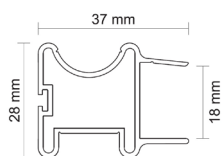

### ÚCHYTOVÝ PROFIL CLASSIC 18/P

Obj. číslo: **99-000866** **99-000867**

Farba:	bronz	strieborná
Rozmery:	2500 mm	
Určenie:	posuvné dvere	
Hrúbka materiálu doska:	18 mm	
Max. dĺžka profilu:	2500 mm	
Dorazová štetina:	4,8 x 4 mm s lepidlom <b>obj.č.: 99-000355</b>	
Prachová štetina:	6,7 x 13 mm s lepidlom <b>obj.č.: 99-000352</b>	
Príslušenstvo:	2 4 6 7 9 12	

### ÚCHYTOVÝ PROFIL ERIS 18/P

Obj. číslo: **99-000580** **99-000581**

Farba:	bronz	strieborná
Rozmery:	2700 mm	
Určenie:	posuvné dvere	
Hrúbka materiálu doska:	18 mm	
Max. dĺžka profilu:	2700 mm	
Dorazová štetina:	4,8 x 4 mm s lepidlom <b>obj.č.: 99-000355</b>	
Prachová štetina:	6,7 x 13 mm s lepidlom <b>obj.č.: 99-000352</b>	
Príslušenstvo:	2 4 6 7 9 12	