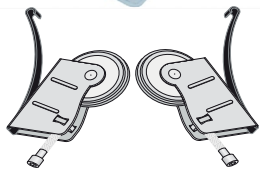

KOVANIE

MATRIX 10 DOLNÉ