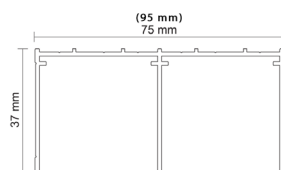

VODIACE PROFILY

KOVANIE DOLNÉ

Obj. číslo:	Typ:	Počet kusov:	Balenie:
99-000718	MATRIX 10 mm	2 ks	blister 1
99-000719	LEXUS 18 mm	2 ks	blister 2

KOVANIE HORNÉ PREMIUM

Obj. číslo:	Typ:	Počet kusov:	Balenie:
99-000711	PREMIUM 10-S, 10 mm	2 ks	blister 3
99-000717	PREMIUM 18-N, 18 mm	2 ks	blister 4
99-000716	PREMIUM 18-S, 18 mm	2 ks	blister 5

VODIACI PROFIL DOLNÝ PREMIUM 75/II

Obj. číslo:	Dĺžka:	Farba:
99-000375	300 cm	strieborná 6
99-000376	405 cm	strieborná 6

VODIACI PROFIL HORNÝ PREMIUM 75/II

Obj. číslo:	Dĺžka:	Farba:
99-000424	300 cm	bronz 7
99-000434	300 cm	strieborná 7
99-000425	405 cm	bronz 7
99-000435	405 cm	strieborná 7