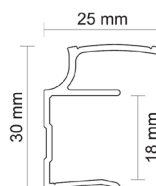

### ÚCHYTOVÝ PROFIL NEPTUN 18/P

Obj. číslo: **99-000248** **99-000250**

Farba:	bronz	strieborná
Rozmery:	2700 mm	
Určenie:	posuvné dvere	
Hrúbka materiálu doska:	12 - 18 mm	
Hrúbka materiálu sklo:	4 mm	
Max. dĺžka profilu:	2700 mm	
Dorazová štetina:	4,8 x 4 mm s lepidlom <b>obj.č.: 99-000354</b>	
Prachová štetina:	-	
Príslušenstvo:	2 5 6 7 9 12	

### ÚCHYTOVÝ PROFIL ORION 18/P

Obj. číslo:	<b>99-000582</b>	<b>99-000583</b>
Farba:	bronz	strieborná
Rozmery:	2700 mm	
Určenie:	posuvné dvere	
Hrúbka materiálu doska:	18 mm doska	
Max. dĺžka profilu:	2700 mm	
Dorazová štetina:	4,8 x 4 s lepidlom <b>obj.č.: 99-000355</b>	
Prachová štetina	6,7 x 13 s lepidlom <b>obj.č.: 99-000352</b>	
Príslušenstvo:	2 4 6 7 9 12	

### ÚCHYTOVÝ PROFIL WEGA 18/P

Obj. číslo:	<b>99-000282</b>	<b>99-000284</b>
Farba:	bronz	strieborná
Rozmery:	2700 mm	
Určenie:	posuvné dvere	
Hrúbka materiálu doska:	12 - 18 mm	
Hrúbka materiálu sklo:	4 mm	
Max. dĺžka profilu:	2700 mm	
Dorazová štetina:	4,8 x 4 mm s lepidlom <b>obj.č.: 99-000355</b>	
Prachová štetina	6,7 x 13 mm s lepidlom <b>obj.č.: 99-000352</b>	
Príslušenstvo:	2 4 6 7 9 12	

### ÚCHYTOVÝ PROFIL URAN 10/P

Obj. číslo:	<b>99-000274</b>	<b>99-000276</b>
Farba:	bronz	strieborná
Rozmery:	2700 mm	
Určenie:	posuvné dvere	
Hrúbka materiálu doska:	10 mm	
Hrúbka materiálu sklo:	4,0 mm / 4,5 mm / 6,0 mm / 8,0 mm	
Max. dĺžka profilu:	2700 mm	
Dorazová štetina:	14,5 x 4 mm bez lepu <b>obj.č.: 99-000676</b>	
Prachová štetina	-	
Príslušenstvo:	1 3 6 7 9 10 11 13	