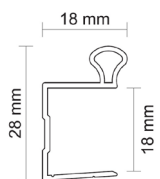

### ÚCHYTOVÝ PROFIL CLASSIC 18/P

Obj. číslo: **99-000866** **99-000867**

Farba:	bronz	strieborná
Rozmery:	2500 mm	
Určenie:	posuvné dvere	
Hrúbka materiálu doska:	18 mm	
Max. dĺžka profilu:	2500 mm	
Dorazová štetina:	4,8 x 4 mm s lepidlom <b>obj.č.: 99-000355</b>	
Prachová štetina:	6,7 x 13 mm s lepidlom <b>obj.č.: 99-000352</b>	
Príslušenstvo:	2 4 6 7 9 12	

### ÚCHYTOVÝ PROFIL ERIS 18/P

Obj. číslo: **99-000580** **99-000581**

Farba:	bronz	strieborná
Rozmery:	2700 mm	
Určenie:	posuvné dvere	
Hrúbka materiálu doska:	18 mm	
Max. dĺžka profilu:	2700 mm	
Dorazová štetina:	4,8 x 4 mm s lepidlom <b>obj.č.: 99-000355</b>	
Prachová štetina:	6,7 x 13 mm s lepidlom <b>obj.č.: 99-000352</b>	
Príslušenstvo:	2 4 6 7 9 12	