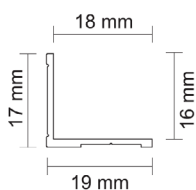

LIŠTA DOLNÍ 10

Obj. číslo:	Délka:	Barva:	
99-000153	300 cm	bronz	10
99-000155	300 cm	stříbrná	10

LIŠTA HORNÍ 10

Obj. číslo:	Délka:	Barva:	
99-000165	300 cm	bronz	11
99-000167	300 cm	stříbrná	11

PŘÍSLUŠENSTVÍ

TĚSNĚNÍ 18-N

TĚSNĚNÍ 10-S

PRACHOVÁ
ŠTETINADORAZOVÁ
ŠTETINA

ÚHELNÍK L-17

Obj. číslo:	Délka:	Barva:	
99-000111	300 cm	bronz	12
99-000113	300 cm	stříbrná	12

TĚSNĚNÍ NA SKLO 18-N / 10-S

Obj. číslo:	Typ:	Rozměry:
99-000565	18-N	18 mm
99-000502	10-S	10 mm

BRZDA DVEŘÍ

Obj. číslo:	Montáž:
99-000298	pravá
99-000297	levá

VRUT

Obj. číslo:	Rozměry:
99-000006	6,3 x 32 mm

ŠTĚTINA

Obj. číslo:	Typ:	S lepidlem:	Rozměry:
99-000352	středová, samolepicí	ano	6,7 x 13 mm
99-000353	středová, zasouvací	ne	4,8 x 13 mm
99-000354	boční, zasouvací	ne	4,8 x 4 mm
99-000355	boční, samolepicí	ano	4,8 x 4 mm
99-000676	boční, zasuvacia	ne	14,5 x 4 mm