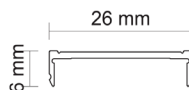

DĚLÍCÍ PROFILY

DĚLÍCÍ PROFIL H-17/18

Obj. číslo:	Délka:	Barva:	
99-000195	300 cm	stříbrná	8
99-000193	300 cm	bronz	8

KLIP PREMIUM 75

Obj. číslo:	Délka:	Barva:	
99-000016	300 cm	bronz	9
99-000021	300 cm	stříbrná	9
99-000017	405 cm	bronz	9
99-000022	405 cm	stříbrná	9

LIŠTA DOLNÍ 10

Obj. číslo:	Délka:	Barva:	
99-000153	300 cm	bronz	10
99-000155	300 cm	stříbrná	10

LIŠTA HORNÍ 10

Obj. číslo:	Délka:	Barva:	
99-000165	300 cm	bronz	11
99-000167	300 cm	stříbrná	11

PŘÍSLUŠENSTVÍ