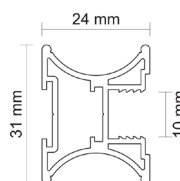

ÚCHYTOVÝ PROFIL NEPTUN 18/P

Obj. číslo: **99-000248** **99-000250**

Barva:	bronz	stříbrná
Rozměry:	2700 mm	
Určení:	posuvné dveře	
Tloušťka materiálu:	12 - 18 mm	
Tloušťka materiálu sklo:	4 mm	
Max. délka profilu:	2700 mm	
Dorazová štětina:	4,8 x 4 mm s lepidlem obj.č.: 99-000354	
Prachová štětina:	-	
Příslušenství:	2 5 6 7 9 12	

ÚCHYTOVÉ PROFILY

ÚCHYTOVÝ PROFIL ORION 18/P

Obj. číslo:	99-000582	99-000583
Barva:	bronz	stříbrná
Rozměry:	2700 mm	
Určení:	posuvné dveře	
Tloušťka materiálu dřeva:	18 mm	
Max. délka profilu:	2700 mm	
Dorazová štětina:	4,8 x 4 s lepidlem obj.č.: 99-000355	
Prachová štětina:	6,7 x 13 s lepidlem obj.č.: 99-000352	
Příslušenství:	2 4 6 7 9 12	

ÚCHYTOVÝ PROFIL WEGA 18/P

Obj. číslo:	99-000282	99-000284
Barva:	bronz	stříbrná
Rozměry:	2700 mm	
Určení:	posuvné dveře	
Tloušťka materiálu dřeva:	12 - 18 mm	
Tloušťka materiálu sklo:	4 mm	
Max. délka profilu:	2700 mm	
Dorazová štětina:	4,8 x 4 mm s lepidlem obj.č.: 99-000355	
Prachová štětina:	6,7 x 13 mm s lepidlem obj.č.: 99-000352	
Příslušenství:	2 4 6 7 9 12	

ÚCHYTOVÝ PROFIL URAN 10/P

Obj. číslo:	99-000274	99-000276
Barva:	bronz	stříbrná
Rozměry:	2700 mm	
Určení:	posuvné dveře	
Tloušťka materiálu dřeva:	10 mm	
Tloušťka materiálu sklo:	4,0 mm / 4,5 mm / 6,0 mm / 8,0 mm	
Max. délka profilu:	2700 mm	
Dorazová štětina:	14,5 x 4 mm bez lepu obj.č.: 99-000676	
Prachová štětina:	-	
Příslušenství:	1 3 6 7 9 10 11 13	