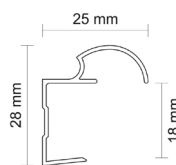

ÚCHYTOVÝ PROFIL PLUTON 18/P

Obj. číslo: **99-001264** **99-000264**

Barva:	bronz	stříbrná
Rozměry:	2700 mm	
Určení:	posuvné dveře	
Tloušťka materiálu dřeva:	12 - 18 mm	
Tloušťka materiálu sklo:	4 mm	
Max. délka profilu:	2700 mm	
Dorazová štětina:	4,8 x 4 mm s lepidlem obj.č.: 99-000355	
Prachová štětina:	6,7 x 13 mm s lepidlem obj.č.: 99-000352	
Příslušenství:	2 4 6 7 9 12	

ÚCHYTOVÝ PROFIL NEPTUN 18/P

Obj. číslo: **99-000248** **99-000250**

Barva:	bronz	stříbrná
Rozměry:	2700 mm	
Určení:	posuvné dveře	
Tloušťka materiálu:	12 - 18 mm	
Tloušťka materiálu sklo:	4 mm	
Max. délka profilu:	2700 mm	
Dorazová štětina:	4,8 x 4 mm s lepidlem obj.č.: 99-000354	
Prachová štětina:	-	
Příslušenství:	2 5 6 7 9 12	

ÚCHYTOVÉ PROFILY

ÚCHYTOVÝ PROFIL ORION 18/P

Obj. číslo:	99-000582	99-000583
Barva:	bronz	stříbrná
Rozměry:	2700 mm	
Určení:	posuvné dveře	
Tloušťka materiálu dřeva:	18 mm	
Max. délka profilu:	2700 mm	
Dorazová štětina:	4,8 x 4 s lepidlem obj.č.: 99-000355	
Prachová štětina:	6,7 x 13 s lepidlem obj.č.: 99-000352	
Příslušenství:	2 4 6 7 9 12	

ÚCHYTOVÝ PROFIL WEGA 18/P

Obj. číslo:	99-000282	99-000284
Barva:	bronz	stříbrná
Rozměry:	2700 mm	
Určení:	posuvné dveře	
Tloušťka materiálu dřeva:	12 - 18 mm	
Tloušťka materiálu sklo:	4 mm	
Max. délka profilu:	2700 mm	
Dorazová štětina:	4,8 x 4 mm s lepidlem obj.č.: 99-000355	
Prachová štětina:	6,7 x 13 mm s lepidlem obj.č.: 99-000352	
Příslušenství:	2 4 6 7 9 12	