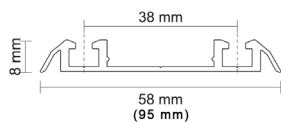

VODÍCÍ PROFILY

KOVÁNÍ SPODNÍ

Obj. číslo:	Typ:	Počet kusů:	Balení:
99-000718	MATRIX 10 mm	2 ks	blister 1
99-000719	LEXUS 18 mm	2 ks	blister 2

KOVÁNÍ HORNÍ PREMIUM

Obj. číslo:	Typ:	Počet kusů:	Balení:
99-000711	PREMIUM 10-S, 10 mm	2 ks	blister 3
99-000717	PREMIUM 18-N, 18 mm	2 ks	blister 4
99-000716	PREMIUM 18-S, 18 mm	2 ks	blister 5

VODÍCÍ PROFIL SPODNÍ PREMIUM 75/II

Obj. číslo:	Délka:	Barva:
99-000375	300 cm	stříbrná 6
99-000376	405 cm	stříbrná 6

VODÍCÍ PROFIL HORNÍ PREMIUM 75/II

Obj. číslo:	Délka:	Barva:
99-000424	300 cm	bronz 7
99-000434	300 cm	stříbrná 7
99-000425	405 cm	bronz 7
99-000435	405 cm	stříbrná 7