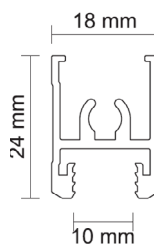

ÚCHYTOVÝ PROFIL WESTA 18/P

Obj. číslo:	99-001087	99-001086
Barva:	bronz	stříbrná
Rozměry:	2700 mm	
Určení:	posuvné dveře	
Tloušťka materiálu dřeva:	12 - 18 mm	
Tloušťka materiálu sklo:	4 mm	
Max. délka profilu:	2700 mm	
Dorazová štětina:	14,5 x 4 mm bez lepu obj.č.: 99-000676	
Prachová štětina:	4,8 x 13 mm bez lepu obj.č.: 99-000353	
Příslušenství:	2 4 6 7 9 12	

DĚLÍCÍ PROFILY

DĚLÍCÍ PROFIL H-17/18

Obj. číslo:	Délka:	Barva:	
99-000195	300 cm	stříbrná	8
99-000193	300 cm	bronz	8

KLIP PREMIUM 75

Obj. číslo:	Délka:	Barva:	
99-000016	300 cm	bronz	9
99-000021	300 cm	stříbrná	9
99-000017	405 cm	bronz	9
99-000022	405 cm	stříbrná	9

LIŠTA DOLNÍ 10

Obj. číslo:	Délka:	Barva:	
99-000153	300 cm	bronz	10
99-000155	300 cm	stříbrná	10

LIŠTA HORNÍ 10

Obj. číslo:	Délka:	Barva:	
99-000165	300 cm	bronz	11
99-000167	300 cm	stříbrná	11

PŘÍSLUŠENSTVÍ

BRZDA DVEŘÍ

Obj. číslo:	Montáž:
99-000298	pravá
99-000297	levá

VRUT

Obj. číslo:	Rozměry:
99-000006	6,3 x 32 mm

ŠTĚTINA

Obj. číslo:	Typ:	S lepidlem:	Rozměry:
99-000352	středová, samolepicí	ano	6,7 x 13 mm
99-000353	středová, zasouvací	ne	4,8 x 13 mm
99-000354	boční, zasouvací	ne	4,8 x 4 mm
99-000355	boční, samolepicí	ano	4,8 x 4 mm
99-000676	boční, zasuvacia	ne	14,5 x 4 mm