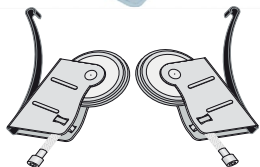

KOVÁNÍ

MATRIX 10 SPODNÍ