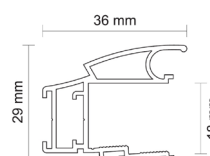

ÚCHYTOVÝ PROFIL WEGA 18/P

Obj. číslo:	99-000282	99-000284
Barva:	bronz	stříbrná
Rozměry:	2700 mm	
Určení:	posuvné dveře	
Tloušťka materiálu dřeva:	12 - 18 mm	
Tloušťka materiálu sklo:	4 mm	
Max. délka profilu:	2700 mm	
Dorazová štětina:	4,8 x 4 mm s lepidlem obj.č.: 99-000355	
Prachová štětina:	6,7 x 13 mm s lepidlem obj.č.: 99-000352	
Příslušenství:	2 4 6 7 9 12	

ÚCHYTOVÝ PROFIL URAN 10/P

Obj. číslo:	99-000274	99-000276
Barva:	bronz	stříbrná
Rozměry:	2700 mm	
Určení:	posuvné dveře	
Tloušťka materiálu dřeva:	10 mm	
Tloušťka materiálu sklo:	4,0 mm / 4,5 mm / 6,0 mm / 8,0 mm	
Max. délka profilu:	2700 mm	
Dorazová štětina:	14,5 x 4 mm bez lepu obj.č.: 99-000676	
Prachová štětina:	-	
Příslušenství:	1 3 6 7 9 10 11 13	

ÚCHYTOVÝ PROFIL WENUS 18/P

Obj. číslo:	99-000294	99-000293
Barva:	bronz	stříbrná
Rozměry:	2700 mm	
Určení:	posuvné dveře	
Tloušťka materiálu dřeva:	12 - 18 mm	
Tloušťka materiálu sklo:	4 mm	
Max. délka profilu:	2700 mm	
Dorazová štětina:	4,8 x 4 mm s lepidlem obj.č.: 99-000354	
Prachová štětina:	6,7 x 13 mm s lepidlem obj.č.: 99-000352	
Příslušenství:	2 4 6 7 9 12	

ÚCHYTOVÝ PROFIL WESTA 18/P

Obj. číslo:	99-001087	99-001086
Barva:	bronz	stříbrná
Rozměry:	2700 mm	
Určení:	posuvné dveře	
Tloušťka materiálu dřeva:	12 - 18 mm	
Tloušťka materiálu sklo:	4 mm	
Max. délka profilu:	2700 mm	
Dorazová štětina:	14,5 x 4 mm bez lepu obj.č.: 99-000676	
Prachová štětina:	4,8 x 13 mm bez lepu obj.č.: 99-000353	
Příslušenství:	2 4 6 7 9 12	