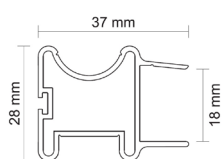

twd[®]

**KOVÁNÍ
PRO VESTAVĚNÉ
SKŘÍNĚ**

ÚCHYTOVÉ PROFILY

ÚCHYTOVÝ PROFIL CLASSIC 18/P

Obj. číslo: **99-000866** **99-000867**

Barva:	bronz	stříbrná
Rozměry:	2500 mm	
Určení:	posuvné dveře	
Tloušťka materiálu:	18 mm	
Max. délka profilu:	2500 mm	
Dorazová štětina:	4,8 x 4 mm s lepidlem obj.č.: 99-000355	
Prachová štětina:	6,7 x 13 mm s lepidlem obj.č.: 99-000352	
Příslušenství:	2 4 6 7 9 12	

ÚCHYTOVÝ PROFIL ERIS 18/P

Obj. číslo: **99-000580** **99-000581**

Barva:	bronz	stříbrná
Rozměry:	2700 mm	
Určení:	posuvné dveře	
Tloušťka materiálu dřeva:	18 mm	
Max. délka profilu:	2700 mm	
Dorazová štětina:	4,8 x 4 mm s lepidlem obj.č.: 99-000355	
Prachová štětina:	6,7 x 13 mm s lepidlem obj.č.: 99-000352	
Příslušenství:	2 4 6 7 9 12	

ÚCHYTOVÝ PROFIL MULTI OMEGA

Obj. číslo: **99-111222** **99-111000**

Barva:	bronz	stříbrná
Rozměry:	2700 mm	
Určení:	posuvné dveře	
Tloušťka materiálu dřeva:	18 mm	
Max. délka profilu:	2700 mm	
Dorazová štětina:	4,8 x 4 mm s lepidlem obj.č.: 99-000355	
Prachová štětina:	6,7 x 13 mm s lepidlem obj.č.: 99-000352	
Příslušenství:	2 4 6 7 9 12	

ÚCHYTOVÝ PROFIL PLUTON 18/P

Obj. číslo: **99-001264** **99-000264**

Barva:	bronz	stříbrná
Rozměry:	2700 mm	
Určení:	posuvné dveře	
Tloušťka materiálu dřeva:	12 - 18 mm	
Tloušťka materiálu sklo:	4 mm	
Max. délka profilu:	2700 mm	
Dorazová štětina:	4,8 x 4 mm s lepidlem obj.č.: 99-000355	
Prachová štětina:	6,7 x 13 mm s lepidlem obj.č.: 99-000352	
Příslušenství:	2 4 6 7 9 12	