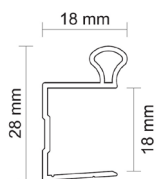

twd[®]

**KOVÁNÍ
PRO VESTAVĚNÉ
SKŘÍNĚ**

ÚCHYTOVÉ PROFILY

ÚCHYTOVÝ PROFIL CLASSIC 18/P

Obj. číslo: **99-000866** **99-000867**

Barva:	bronz	stříbrná
Rozměry:	2500 mm	
Určení:	posuvné dveře	
Tloušťka materiálu:	18 mm	
Max. délka profilu:	2500 mm	
Dorazová štětina:	4,8 x 4 mm s lepidlem obj.č.: 99-000355	
Prachová štětina:	6,7 x 13 mm s lepidlem obj.č.: 99-000352	
Příslušenství:	2 4 6 7 9 12	

ÚCHYTOVÝ PROFIL ERIS 18/P

Obj. číslo: **99-000580** **99-000581**

Barva:	bronz	stříbrná
Rozměry:	2700 mm	
Určení:	posuvné dveře	
Tloušťka materiálu dřeva:	18 mm	
Max. délka profilu:	2700 mm	
Dorazová štětina:	4,8 x 4 mm s lepidlem obj.č.: 99-000355	
Prachová štětina:	6,7 x 13 mm s lepidlem obj.č.: 99-000352	
Příslušenství:	2 4 6 7 9 12	

ÚCHYTOVÝ PROFIL MULTI OMEGA

Obj. číslo: **99-111222** **99-111000**

Barva:	bronz	stříbrná
Rozměry:	2700 mm	
Určení:	posuvné dveře	
Tloušťka materiálu dřeva:	18 mm	
Max. délka profilu:	2700 mm	
Dorazová štětina:	4,8 x 4 mm s lepidlem obj.č.: 99-000355	
Prachová štětina:	6,7 x 13 mm s lepidlem obj.č.: 99-000352	
Příslušenství:	2 4 6 7 9 12	

ÚCHYTOVÝ PROFIL PLUTON 18/P

Obj. číslo: **99-001264** **99-000264**

Barva:	bronz	stříbrná
Rozměry:	2700 mm	
Určení:	posuvné dveře	
Tloušťka materiálu dřeva:	12 - 18 mm	
Tloušťka materiálu sklo:	4 mm	
Max. délka profilu:	2700 mm	
Dorazová štětina:	4,8 x 4 mm s lepidlem obj.č.: 99-000355	
Prachová štětina:	6,7 x 13 mm s lepidlem obj.č.: 99-000352	
Příslušenství:	2 4 6 7 9 12	