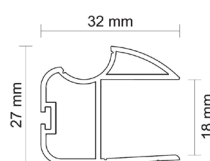

ÚCHYTOVÉ PROFILY

ÚCHYTOVÝ PROFIL ORION 18/P

Obj. číslo:	99-000582	99-000583
Barva:	bronz	stříbrná
Rozměry:	2700 mm	
Určení:	posuvné dveře	
Tloušťka materiálu dřeva:	18 mm	
Max. délka profilu:	2700 mm	
Dorazová štětina:	4,8 x 4 s lepidlem obj.č.: 99-000355	
Prachová štětina:	6,7 x 13 s lepidlem obj.č.: 99-000352	
Příslušenství:	2 4 6 7 9 12	

ÚCHYTOVÝ PROFIL WEGA 18/P

Obj. číslo:	99-000282	99-000284
Barva:	bronz	stříbrná
Rozměry:	2700 mm	
Určení:	posuvné dveře	
Tloušťka materiálu dřeva:	12 - 18 mm	
Tloušťka materiálu sklo:	4 mm	
Max. délka profilu:	2700 mm	
Dorazová štětina:	4,8 x 4 mm s lepidlem obj.č.: 99-000355	
Prachová štětina:	6,7 x 13 mm s lepidlem obj.č.: 99-000352	
Příslušenství:	2 4 6 7 9 12	

ÚCHYTOVÝ PROFIL URAN 10/P

Obj. číslo:	99-000274	99-000276
Barva:	bronz	stříbrná
Rozměry:	2700 mm	
Určení:	posuvné dveře	
Tloušťka materiálu dřeva:	10 mm	
Tloušťka materiálu sklo:	4,0 mm / 4,5 mm / 6,0 mm / 8,0 mm	
Max. délka profilu:	2700 mm	
Dorazová štětina:	14,5 x 4 mm bez lepu obj.č.: 99-000676	
Prachová štětina:	-	
Příslušenství:	1 3 6 7 9 10 11 13	

ÚCHYTOVÝ PROFIL WESTA 18/P

Obj. číslo:	99-001087	99-001086
Barva:	bronz	stříbrná
Rozměry:	2700 mm	
Určení:	posuvné dveře	
Tloušťka materiálu dřeva:	12 - 18 mm	
Tloušťka materiálu sklo:	4 mm	
Max. délka profilu:	2700 mm	
Dorazová štětina:	14,5 x 4 mm bez lepu obj.č.: 99-000676	
Prachová štětina:	4,8 x 13 mm bez lepu obj.č.: 99-000353	
Příslušenství:	2 4 6 7 9 12	