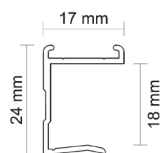

twd[®]

**KOVÁNÍ
PRO VESTAVĚNÉ
SKŘÍNĚ**

ÚCHYTOVÉ PROFILY

ÚCHYTOVÝ PROFIL CLASSIC 18/P

Obj. číslo: **99-000866** **99-000867**

Barva:	bronz	stříbrná
Rozměry:	2500 mm	
Určení:	posuvné dveře	
Tloušťka materiálu:	18 mm	
Max. délka profilu:	2500 mm	
Dorazová štětina:	4,8 x 4 mm s lepidlem obj.č.: 99-000355	
Prachová štětina:	6,7 x 13 mm s lepidlem obj.č.: 99-000352	
Příslušenství:	2 4 6 7 9 12	

ÚCHYTOVÝ PROFIL ERIS 18/P

Obj. číslo: **99-000580** **99-000581**

Barva:	bronz	stříbrná
Rozměry:	2700 mm	
Určení:	posuvné dveře	
Tloušťka materiálu dřeva:	18 mm	
Max. délka profilu:	2700 mm	
Dorazová štětina:	4,8 x 4 mm s lepidlem obj.č.: 99-000355	
Prachová štětina:	6,7 x 13 mm s lepidlem obj.č.: 99-000352	
Příslušenství:	2 4 6 7 9 12	

ÚCHYTOVÝ PROFIL PLUTON 18/P

Obj. číslo: **99-001264** **99-000264**

Barva:	bronz	stříbrná
Rozměry:	2700 mm	
Určení:	posuvné dveře	
Tloušťka materiálu dřeva:	12 - 18 mm	
Tloušťka materiálu sklo:	4 mm	
Max. délka profilu:	2700 mm	
Dorazová štětina:	4,8 x 4 mm s lepidlem obj.č.: 99-000355	
Prachová štětina:	6,7 x 13 mm s lepidlem obj.č.: 99-000352	
Příslušenství:	2 4 6 7 9 12	

ÚCHYTOVÝ PROFIL WEGA 18/P

Obj. číslo:	99-000282	99-000284
Barva:	bronz	stříbrná
Rozměry:	2700 mm	
Určení:	posuvné dveře	
Tloušťka materiálu dřeva:	12 - 18 mm	
Tloušťka materiálu sklo:	4 mm	
Max. délka profilu:	2700 mm	
Dorazová štětina:	4,8 x 4 mm s lepidlem obj.č.: 99-000355	
Prachová štětina:	6,7 x 13 mm s lepidlem obj.č.: 99-000352	
Příslušenství:	2 4 6 7 9 12	