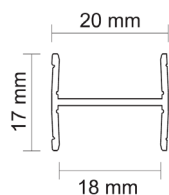

ÚCHYTOVÝ PROFIL WESTA 18/P

Obj. číslo:	99-001087	99-001086
Barva:	bronz	stříbrná
Rozměry:	2700 mm	
Určení:	posuvné dveře	
Tloušťka materiálu dřeva:	12 - 18 mm	
Tloušťka materiálu sklo:	4 mm	
Max. délka profilu:	2700 mm	
Dorazová štětina:	14,5 x 4 mm bez lepu obj.č.: 99-000676	
Prachová štětina:	4,8 x 13 mm bez lepu obj.č.: 99-000353	
Příslušenství:	2 4 6 7 9 12	

Obj. číslo:	Délka:	Barva:
99-000375	300 cm	stříbrná 6
99-000376	405 cm	stříbrná 6

VODÍCÍ PROFIL HORNÍ PREMIUM 75/II

Obj. číslo:	Délka:	Barva:
99-000424	300 cm	bronz 7
99-000434	300 cm	stříbrná 7
99-000425	405 cm	bronz 7
99-000435	405 cm	stříbrná 7

DĚLÍCÍ PROFILY

DĚLÍCÍ PROFIL H-17/18

Obj. číslo:	Délka:	Barva:	
99-000195	300 cm	stříbrná	8
99-000193	300 cm	bronz	8

KLIP PREMIUM 75

Obj. číslo:	Délka:	Barva:	
99-000016	300 cm	bronz	9
99-000021	300 cm	stříbrná	9
99-000017	405 cm	bronz	9
99-000022	405 cm	stříbrná	9

LIŠTA DOLNÍ 10

Obj. číslo:	Délka:	Barva:	
99-000153	300 cm	bronz	10
99-000155	300 cm	stříbrná	10

LIŠTA HORNÍ 10

Obj. číslo:	Délka:	Barva:	
99-000165	300 cm	bronz	11
99-000167	300 cm	stříbrná	11

PŘÍSLUŠENSTVÍ