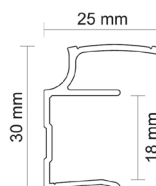

ÚCHYTOVÝ PROFIL NEPTUN 18/P

Obj. číslo: **99-000248** **99-000250**

Barva:	bronz	stříbrná
Rozměry:	2700 mm	
Určení:	posuvné dveře	
Tloušťka materiálu:	12 - 18 mm	
Tloušťka materiálu sklo:	4 mm	
Max. délka profilu:	2700 mm	
Dorazová štětina:	4,8 x 4 mm s lepidlem obj.č.: 99-000354	
Prachová štětina:	-	
Příslušenství:	2 5 6 7 9 12	

ÚCHYTOVÉ PROFILY

ÚCHYTOVÝ PROFIL ORION 18/P

Obj. číslo:	99-000582	99-000583
Barva:	bronz	stříbrná
Rozměry:	2700 mm	
Určení:	posuvné dveře	
Tloušťka materiálu dřeva:	18 mm	
Max. délka profilu:	2700 mm	
Dorazová štětina:	4,8 x 4 s lepidlem obj.č.: 99-000355	
Prachová štětina:	6,7 x 13 s lepidlem obj.č.: 99-000352	
Příslušenství:	2 4 6 7 9 12	

ÚCHYTOVÝ PROFIL WEGA 18/P

Obj. číslo:	99-000282	99-000284
Barva:	bronz	stříbrná
Rozměry:	2700 mm	
Určení:	posuvné dveře	
Tloušťka materiálu dřeva:	12 - 18 mm	
Tloušťka materiálu sklo:	4 mm	
Max. délka profilu:	2700 mm	
Dorazová štětina:	4,8 x 4 mm s lepidlem obj.č.: 99-000355	
Prachová štětina:	6,7 x 13 mm s lepidlem obj.č.: 99-000352	
Příslušenství:	2 4 6 7 9 12	

ÚCHYTOVÝ PROFIL URAN 10/P

Obj. číslo:	99-000274	99-000276
Barva:	bronz	stříbrná
Rozměry:	2700 mm	
Určení:	posuvné dveře	
Tloušťka materiálu dřeva:	10 mm	
Tloušťka materiálu sklo:	4,0 mm / 4,5 mm / 6,0 mm / 8,0 mm	
Max. délka profilu:	2700 mm	
Dorazová štětina:	14,5 x 4 mm bez lepu obj.č.: 99-000676	
Prachová štětina:	-	
Příslušenství:	1 3 6 7 9 10 11 13	