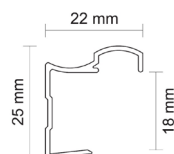

twd[®]

**KOVÁNÍ
PRO VESTAVĚNÉ
SKŘÍNĚ**

ÚCHYTOVÉ PROFILY

ÚCHYTOVÝ PROFIL CLASSIC 18/P

Obj. číslo: **99-000866** **99-000867**

Barva:	bronz	stříbrná
Rozměry:	2500 mm	
Určení:	posuvné dveře	
Tloušťka materiálu:	18 mm	
Max. délka profilu:	2500 mm	
Dorazová štětina:	4,8 x 4 mm s lepidlem obj.č.: 99-000355	
Prachová štětina:	6,7 x 13 mm s lepidlem obj.č.: 99-000352	
Příslušenství:	2 4 6 7 9 12	

ÚCHYTOVÝ PROFIL ERIS 18/P

Obj. číslo: **99-000580** **99-000581**

Barva:	bronz	stříbrná
Rozměry:	2700 mm	
Určení:	posuvné dveře	
Tloušťka materiálu dřeva:	18 mm	
Max. délka profilu:	2700 mm	
Dorazová štětina:	4,8 x 4 mm s lepidlem obj.č.: 99-000355	
Prachová štětina:	6,7 x 13 mm s lepidlem obj.č.: 99-000352	
Příslušenství:	2 4 6 7 9 12	

ÚCHYTOVÝ PROFIL MULTI OMEGA

Obj. číslo: **99-111222** **99-111000**

Barva:	bronz	stříbrná
Rozměry:	2700 mm	
Určení:	posuvné dveře	
Tloušťka materiálu dřeva:	18 mm	
Max. délka profilu:	2700 mm	
Dorazová štětina:	4,8 x 4 mm s lepidlem obj.č.: 99-000355	
Prachová štětina:	6,7 x 13 mm s lepidlem obj.č.: 99-000352	
Příslušenství:	2 4 6 7 9 12	

ÚCHYTOVÝ PROFIL WEGA 18/P

Obj. číslo:	99-000282	99-000284
Barva:	bronz	stříbrná
Rozměry:	2700 mm	
Určení:	posuvné dveře	
Tloušťka materiálu dřeva:	12 - 18 mm	
Tloušťka materiálu sklo:	4 mm	
Max. délka profilu:	2700 mm	
Dorazová štětina:	4,8 x 4 mm s lepidlem obj.č.: 99-000355	
Prachová štětina:	6,7 x 13 mm s lepidlem obj.č.: 99-000352	
Příslušenství:	2 4 6 7 9 12	