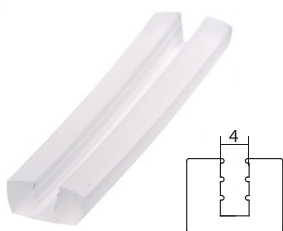

LIŠTA DOLNÍ 10

Obj. číslo:	Délka:	Barva:	
99-000153	300 cm	bronz	10
99-000155	300 cm	stříbrná	10

LIŠTA HORNÍ 10

Obj. číslo:	Délka:	Barva:	
99-000165	300 cm	bronz	11
99-000167	300 cm	stříbrná	11

PŘÍSLUŠENSTVÍ