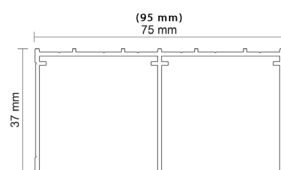

VODÍCÍ PROFILY

KOVÁNÍ SPODNÍ

Obj. číslo:	Typ:	Počet kusů:	Balení:
99-000718	MATRIX 10 mm	2 ks	blister 1
99-000719	LEXUS 18 mm	2 ks	blister 2

KOVÁNÍ HORNÍ PREMIUM

Obj. číslo:	Typ:	Počet kusů:	Balení:
99-000711	PREMIUM 10-S, 10 mm	2 ks	blister 3
99-000717	PREMIUM 18-N, 18 mm	2 ks	blister 4
99-000716	PREMIUM 18-S, 18 mm	2 ks	blister 5

VODÍCÍ PROFIL SPODNÍ PREMIUM 75/II

Obj. číslo:	Délka:	Barva:
99-000375	300 cm	stříbrná 6
99-000376	405 cm	stříbrná 6

VODÍCÍ PROFIL HORNÍ PREMIUM 75/II

Obj. číslo:	Délka:	Barva:
99-000424	300 cm	bronz 7
99-000434	300 cm	stříbrná 7
99-000425	405 cm	bronz 7
99-000435	405 cm	stříbrná 7