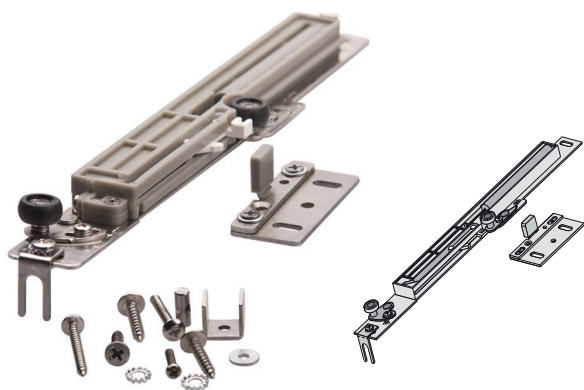

PRACHOVÁ
ŠTETINA