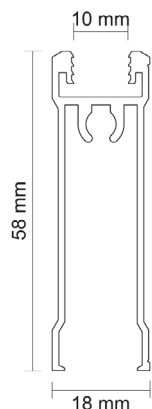

DĚLÍCÍ PROFILY

DĚLÍCÍ PROFIL H-17/18

Obj. číslo:	Délka:	Barva:	
99-000195	300 cm	stříbrná	8
99-000193	300 cm	bronz	8

KLIP PREMIUM 75

Obj. číslo:	Délka:	Barva:	
99-000016	300 cm	bronz	9
99-000021	300 cm	stříbrná	9
99-000017	405 cm	bronz	9
99-000022	405 cm	stříbrná	9

LIŠTA DOLNÍ 10

Obj. číslo:	Délka:	Barva:	
99-000153	300 cm	bronz	10
99-000155	300 cm	stříbrná	10

LIŠTA HORNÍ 10

Obj. číslo:	Délka:	Barva:	
99-000165	300 cm	bronz	11
99-000167	300 cm	stříbrná	11

PŘÍSLUŠENSTVÍ

BRZDA DVEŘÍ

Obj. číslo:	Montáž:
99-000298	pravá
99-000297	levá

VRUT

Obj. číslo:	Rozměry:
99-000006	6,3 x 32 mm

ŠTĚTINA

Obj. číslo:	Typ:	S lepidlem:	Rozměry:
99-000352	středová, samolepicí	ano	6,7 x 13 mm
99-000353	středová, zasouvací	ne	4,8 x 13 mm
99-000354	boční, zasouvací	ne	4,8 x 4 mm
99-000355	boční, samolepicí	ano	4,8 x 4 mm
99-000676	boční, zasuvacia	ne	14,5 x 4 mm

Úchytka:	Šířka desky:	Výška zrcadla / skla:	Šířka zrcadla / skla:	Délka úhelníku / spojky:
CLASSIC:	šířka dveří - 4 mm	-	-	šířka dveří - 35 mm
ERIS:	šířka dveří - 3 mm	-	-	šířka dveří - 44 mm
PLUTON:	šířka dveří - 4 mm	výška desky - 4 mm	šířka desky - 4 mm	šířka dveří - 32 mm
NEPTUN:	šířka dveří - 50 mm	výška desky - 4 mm	šířka desky - 4 mm	šířka dveří - 73 mm
ORION:	šířka dveří - 3 mm	-	-	šířka dveří - 50 mm
WEGA:	šířka dveří - 3 mm	výška desky - 4 mm	šířka desky - 4 mm	šířka dveří - 32 mm
URAN:	šířka dveří - 30 mm	výška desky - 4 mm	šířka desky - 4 mm	šířka dveří - 46 mm
WENUS:	šířka dveří - 29 mm	výška desky - 4 mm	šířka desky - 4 mm	šířka dveří - 65 mm
WESTA:	šířka dveří - 43 mm (18 mm) šířka podkladu pod sklo - 23 mm (12 mm)	výška desky - 4 mm	šířka desky - 4 mm	šířka dveří - 63 mm