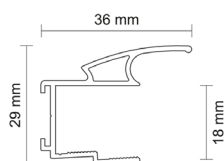

twd[®]

**KOVÁNÍ
PRO VESTAVĚNÉ
SKŘÍNĚ**

ÚCHYTOVÉ PROFILY

ÚCHYTOVÝ PROFIL CLASSIC 18/P

Obj. číslo: **99-000866** **99-000867**

Barva:	bronz	stříbrná
Rozměry:	2500 mm	
Určení:	posuvné dveře	
Tloušťka materiálu:	18 mm	
Max. délka profilu:	2500 mm	
Dorazová štětina:	4,8 x 4 mm s lepidlem obj.č.: 99-000355	
Prachová štětina:	6,7 x 13 mm s lepidlem obj.č.: 99-000352	
Příslušenství:	2 4 6 7 9 12	

ÚCHYTOVÝ PROFIL ERIS 18/P

Obj. číslo: **99-000580** **99-000581**

Barva:	bronz	stříbrná
Rozměry:	2700 mm	
Určení:	posuvné dveře	
Tloušťka materiálu dřeva:	18 mm	
Max. délka profilu:	2700 mm	
Dorazová štětina:	4,8 x 4 mm s lepidlem obj.č.: 99-000355	
Prachová štětina:	6,7 x 13 mm s lepidlem obj.č.: 99-000352	
Příslušenství:	2 4 6 7 9 12	

ÚCHYTOVÝ PROFIL MULTI OMEGA

Obj. číslo: **99-111222** **99-111000**

Barva:	bronz	stříbrná
Rozměry:	2700 mm	
Určení:	posuvné dveře	
Tloušťka materiálu dřeva:	18 mm	
Max. délka profilu:	2700 mm	
Dorazová štětina:	4,8 x 4 mm s lepidlem obj.č.: 99-000355	
Prachová štětina:	6,7 x 13 mm s lepidlem obj.č.: 99-000352	
Příslušenství:	2 4 6 7 9 12	