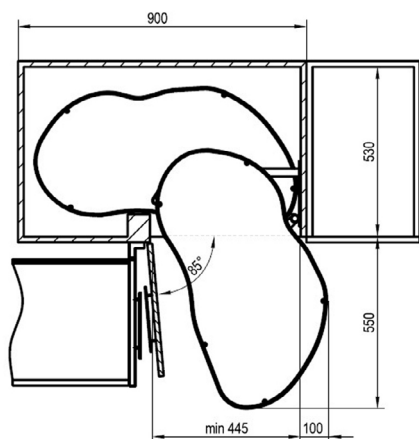

Corner Optima 900