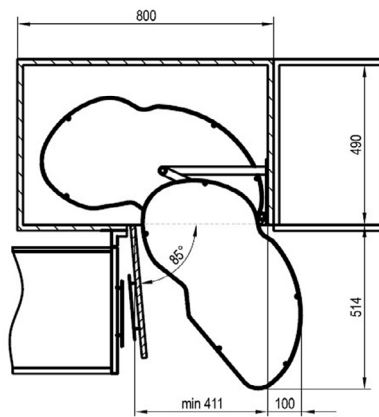

Corner Optima 800