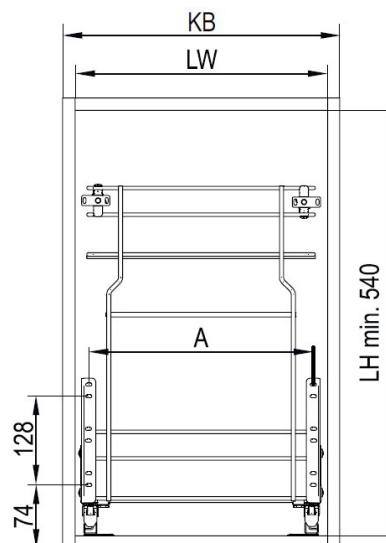

KOŠ SPODNÝ MULTI

Krytky a výsuvy nie sú súčasťou balenia

Obj. číslo:	Šírka:	Farba:
20-29000501001	300 mm	chróm
20-29000501549	300 mm	strieborná DS
20-29000601001	400 mm	chróm
20-29000601549	400 mm	strieborná DS

KB	A
150	80
200	128
300	224
400	324
500	424
600	524