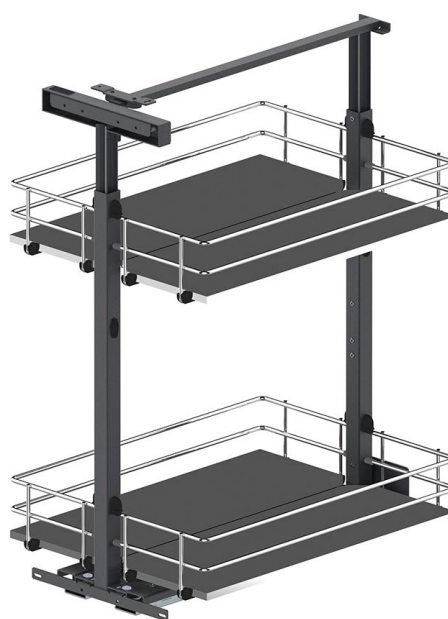

## KÔŠ, SPODNÝ VÝSUV - EVO / SILVA

Kôš spodný - šírka	Svetlá šírka
300	min. 264
400	min. 364
500	min. 464
600	min. 564