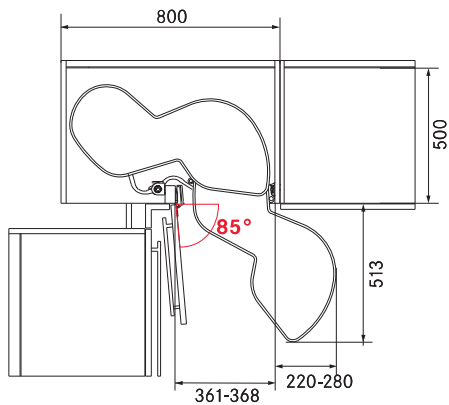

## ROHOVÉ POLICE - LEMANS II

Šírka dvierok:				
mm	400	450	500	600
A	≥764	≥800	≥910	≥960
B	≥500	≥500	≥500	≥500
C	361-368	411-418	461-468	561-568
D	16-19	16-19	16-19	16-19
E	≥60	≥60	≥60	≥60
F	≤400	≤450	≤500	≤600
G	≤65	≤65	≤65	≤65
H	600-900	600-900	600-900	600-900
J	≤25	≤25	≤25	≤25
K	≤70	≤70	≤70	≤70

### PREVEDENIE PRAVÉ

Šírka dvierok: 400 mm

Šírka dvierok: 450 mm

Šírka dvierok: 500 mm

Šírka dvierok: 600 mm