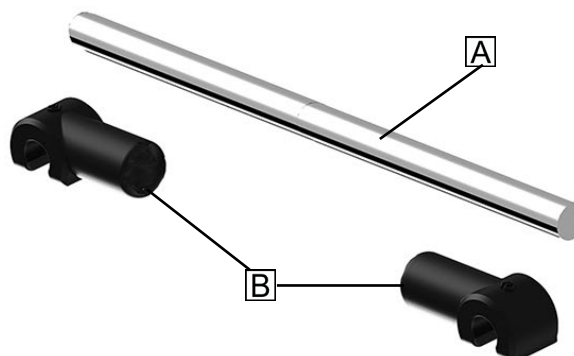

B UCHYTENIE TYČKY

Obj. číslo:	Priemer:	Farba:
20-03717805061	D5 mm	čierna