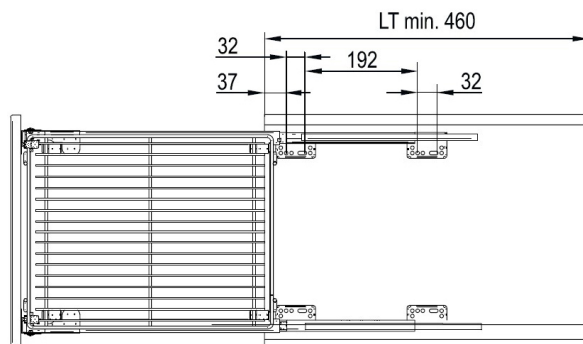

KOŠ SPODNÝ MULTI

Krytky a výsuvy nie sú súčasťou balenia

Obj. číslo:	Šírka:	Farba:
20-29000501001	300 mm	chróm
20-29000501549	300 mm	strieborná DS
20-29000601001	400 mm	chróm
20-29000601549	400 mm	strieborná DS

KB	A
150	80
200	128
300	224
400	324
500	424
600	524