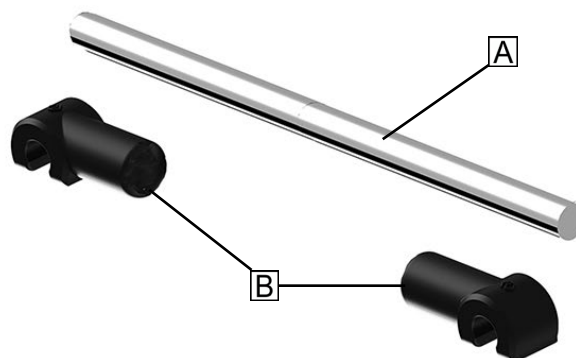

B UCHYTENIE TYČKY

Obj. číslo:	Priemer:	Farba:
20-03288705061	D6 mm	čierna