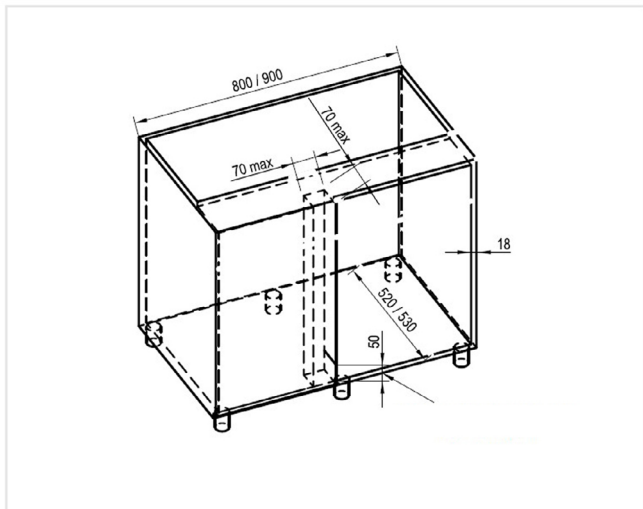

ROHOVÉ POLICE - OPTIMA