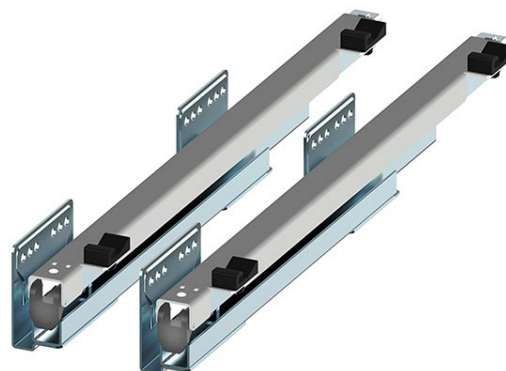

KÔŠ, BOČNÝ VÝSUV - MULTI

BOČNÝ PLNOVÝSUV PRE KOŠE MULTI, BLUMOTION

Krytky sú súčasťou balenia

Obj. číslo:	Hĺbka:	Prevedenie:
20-29001201549	450 mm	ľavé
20-29001301549	450 mm	pravé