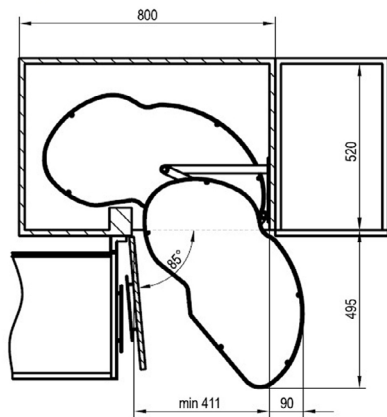

Corner Optima 800