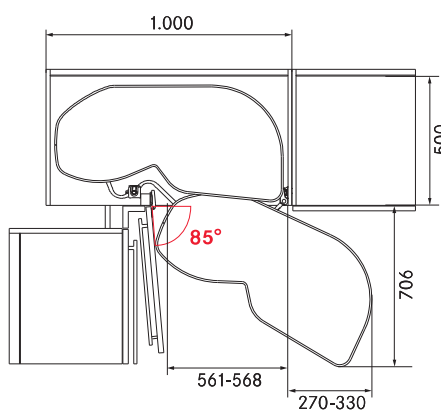

## ROHOVÉ POLICE - LEMANS II

Šírka dvierok:				
mm	400	450	500	600
A	≥764	≥800	≥910	≥960
B	≥500	≥500	≥500	≥500
C	361-368	411-418	461-468	561-568
D	16-19	16-19	16-19	16-19
E	≥60	≥60	≥60	≥60
F	≤400	≤450	≤500	≤600
G	≤65	≤65	≤65	≤65
H	600-900	600-900	600-900	600-900
J	≤25	≤25	≤25	≤25
K	≤70	≤70	≤70	≤70

### PREVEDENIE PRAVÉ

Šírka dvierok: 400 mm

Šírka dvierok: 450 mm

Šírka dvierok: 500 mm

Šírka dvierok: 600 mm