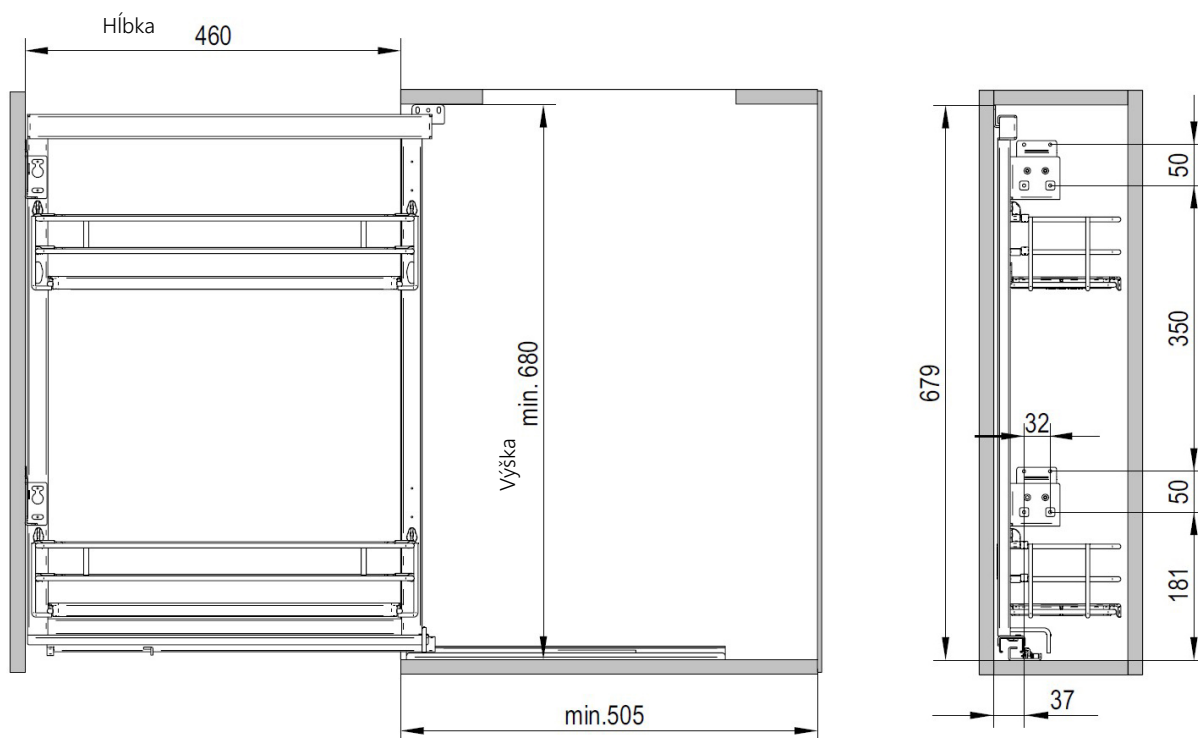

KÔŠ, SPODNÝ VÝSUV - EVO / SILVA

Kôš spodný - šírka	Svetlá šírka
300	min. 264
400	min. 364
500	min. 464
600	min. 564