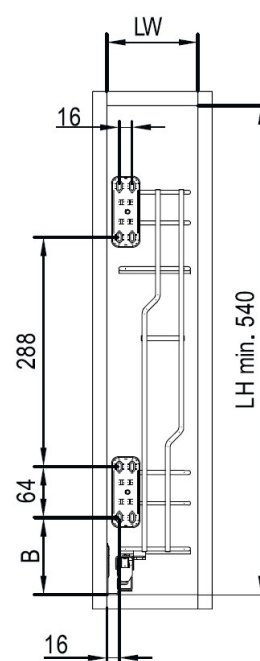

Rozšírenie systému	A	B
Rejs FULL	56	97