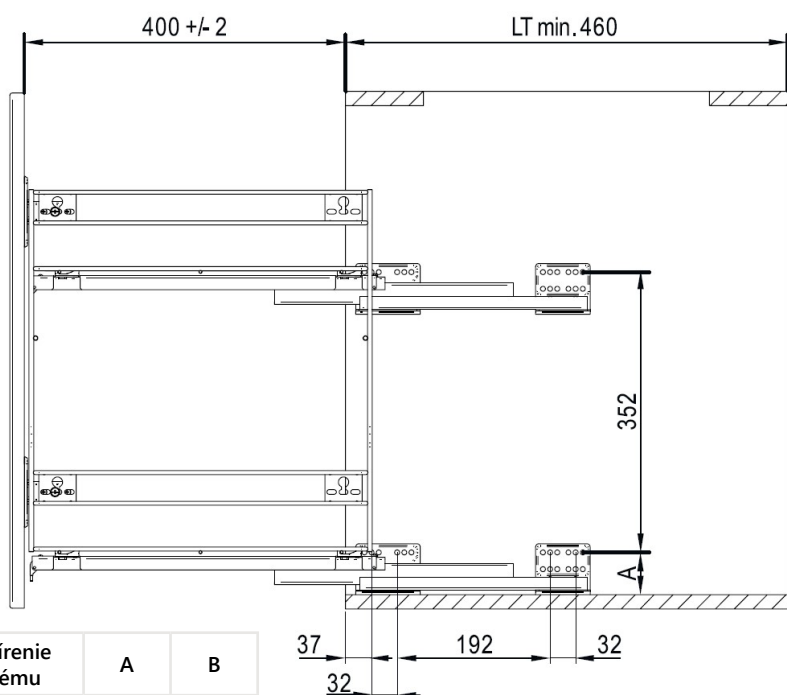

### KÔŠ BOČNÝ MULTI, SADA

Sada obsahuje kôš, výsuv Blum Tandem a krytky

Obj. číslo:	Šírka:	Farba:	Prevedenie:
56-900150	150 mm	chróm	ľavé
56-901150	150 mm	chróm	pravé
56-900200	200 mm	chróm	ľavé
56-901200	200 mm	chróm	pravé