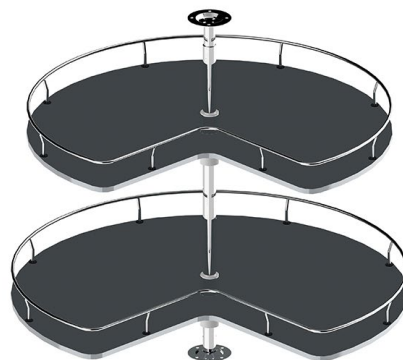

Rozmer	Typ police			
	600	690	750	820
A	385	430	460	495
B	305	350	380	415
C	615	705	765	835
Ø	595	685	745	815