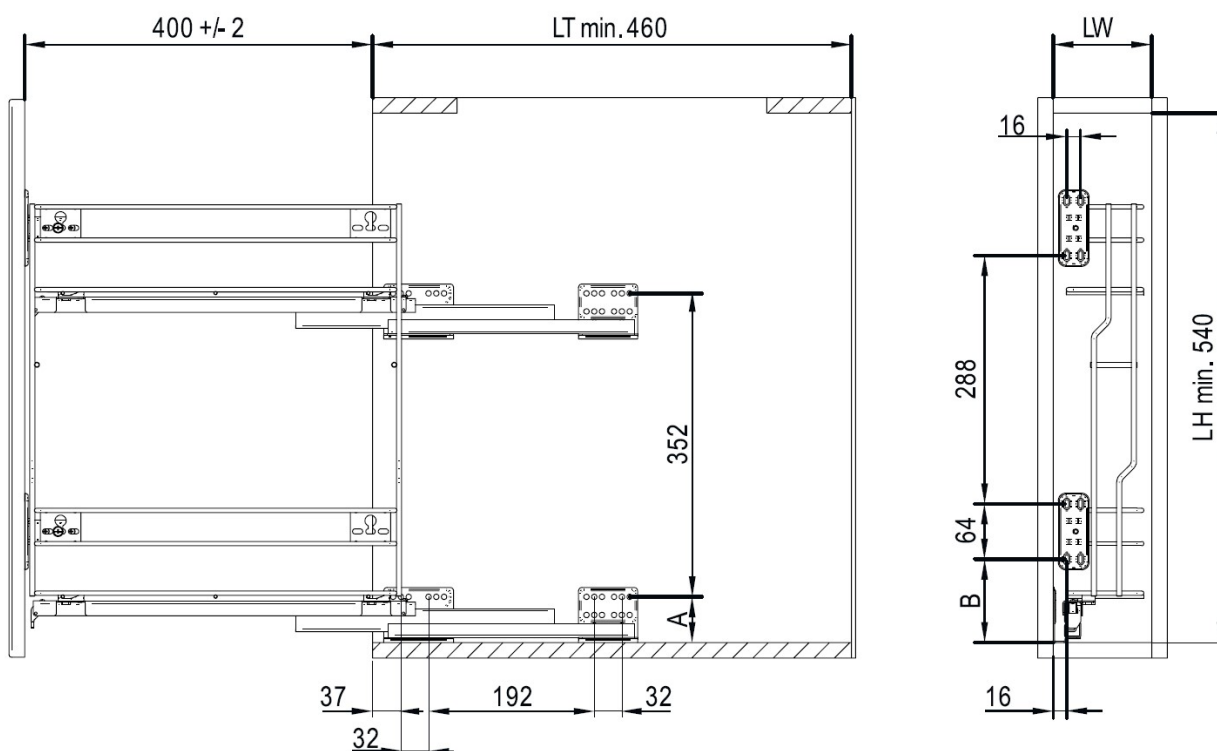

KÔŠ, BOČNÝ VÝSUV - EVO / SILVA