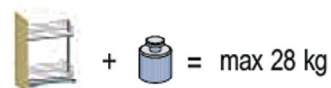

LH = svetlá výška:  $\geq$  615 mm

B
300 mm
400 mm
450 mm
500 mm
600 mm