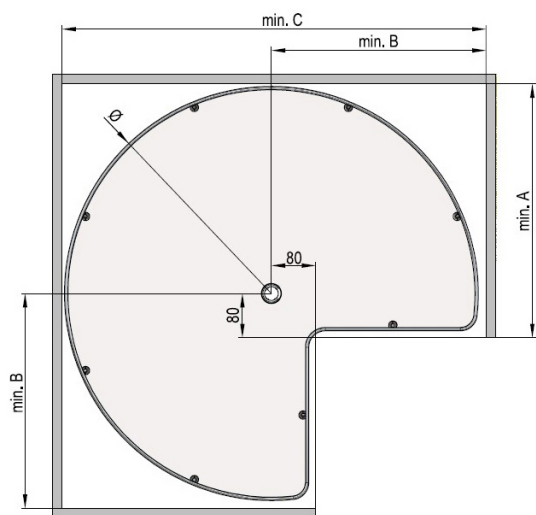

Rozmer	Typ police			
	600	690	750	820
A	385	430	460	495
B	305	350	380	415
C	615	705	765	835
Ø	595	685	745	815