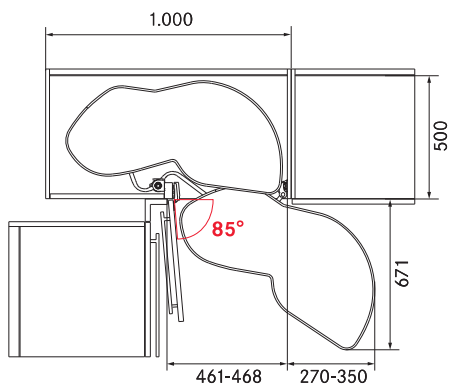

## ROHOVÉ POLICE - LEMANS II

Šírka dvierok:				
mm	400	450	500	600
A	≥764	≥800	≥910	≥960
B	≥500	≥500	≥500	≥500
C	361-368	411-418	461-468	561-568
D	16-19	16-19	16-19	16-19
E	≥60	≥60	≥60	≥60
F	≤400	≤450	≤500	≤600
G	≤65	≤65	≤65	≤65
H	600-900	600-900	600-900	600-900
J	≤25	≤25	≤25	≤25
K	≤70	≤70	≤70	≤70

### PREVEDENIE PRAVÉ

Šírka dvierok: 400 mm

Šírka dvierok: 450 mm

Šírka dvierok: 500 mm

Šírka dvierok: 600 mm