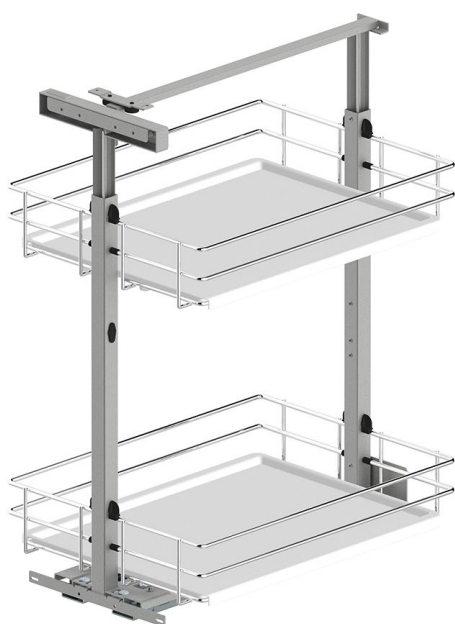

B KÔŠ SPODNÝ VÝSUV SILVA, BRZDENÝ, SADA

Sada obsahuje kôš a výsuv

Obj. číslo:	Šírka:	Farba:
20-32001943781 📞	300 mm	antracit
20-32002043781 📞	400 mm	antracit

A