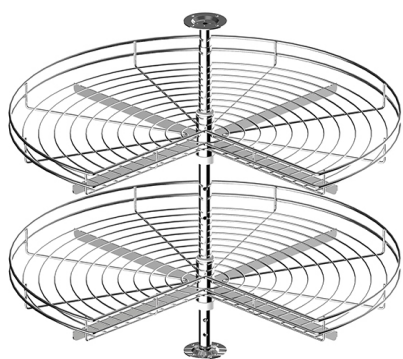

Rozmer	Typ police			
	600	690	750	820
A	385	430	460	495
B	305	350	380	415
C	615	705	765	835
Ø	595	685	745	815