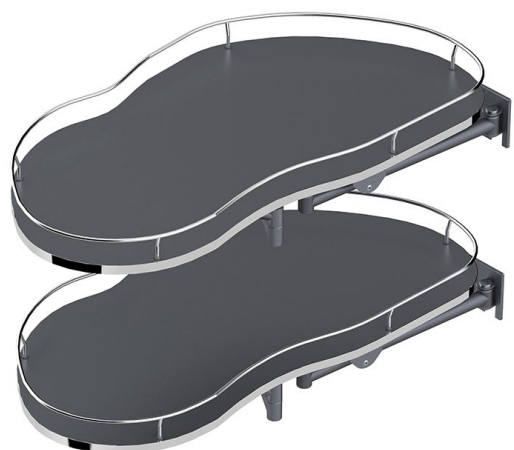

ROHOVÉ POLICE - OPTIMA

ROHOVÁ POLICA OPTIMA

Obj. číslo:	Šírka:	Farba:	Prevedenie:	Nosnosť 1 polica:
20-28250743374	800 mm	biela	ľavá	15 kg
20-28250843374	800 mm	biela	pravá	15 kg
20-28250743781	800 mm	antracit	ľavá	15 kg
20-28250843781	800 mm	antracit	pravá	15 kg
20-28260743374	900 mm	biela	ľavá	15 kg
20-28260843374	900 mm	biela	pravá	15 kg
20-28260743781	900 mm	antracit	ľavá	15 kg
20-28260843781	900 mm	antracit	pravá	15 kg