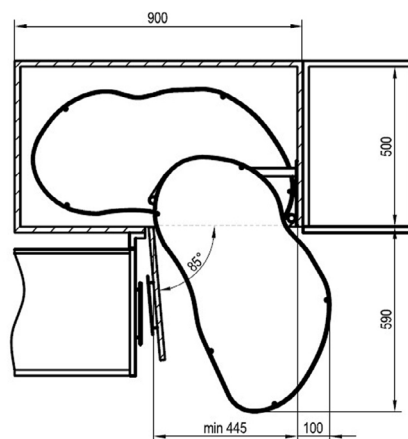

Corner Optima 900