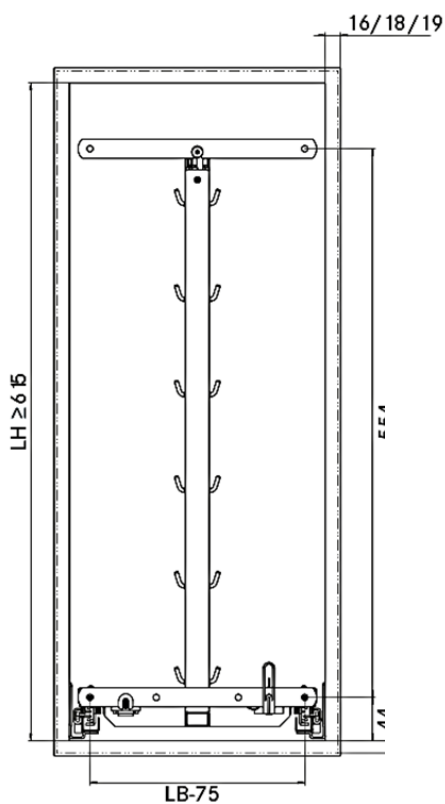

KÔŠ, SPODNÝ VÝSUV - DISPENSA JUNIOR III

VÝSUVNÝ RÁM DISPENSA JUNIOR

Koše nie sú súčasťou balenia

Obj. číslo:	Šírka:	Farba:
20-0052620102 ☎	300 mm	strieborná
20-0052629846 ☎	300 mm	antracit

LB = svetlá šírka: $\geq$ šírka korpusu B-40 mm

LZ = svetlá hĺbka: $\geq$ 480 mm

LH = svetlá výška: $\geq$ 615 mm

B
300 mm
400 mm
450 mm
500 mm
600 mm