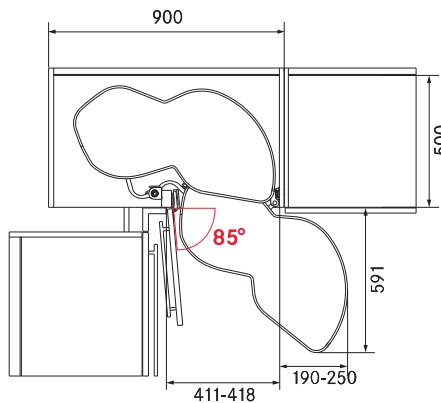

## ROHOVÉ POLICE - LEMANS II

Šírka dvierok:				
mm	400	450	500	600
A	≥764	≥800	≥910	≥960
B	≥500	≥500	≥500	≥500
C	361-368	411-418	461-468	561-568
D	16-19	16-19	16-19	16-19
E	≥60	≥60	≥60	≥60
F	≤400	≤450	≤500	≤600
G	≤65	≤65	≤65	≤65
H	600-900	600-900	600-900	600-900
J	≤25	≤25	≤25	≤25
K	≤70	≤70	≤70	≤70

### PREVEDENIE PRAVÉ

Šírka dvierok: 400 mm

Šírka dvierok: 450 mm

Šírka dvierok: 500 mm

Šírka dvierok: 600 mm