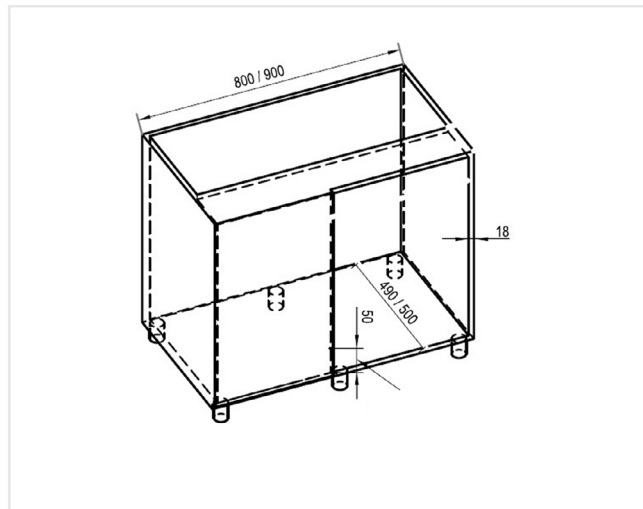

ROHOVÉ POLICE - OPTIMA