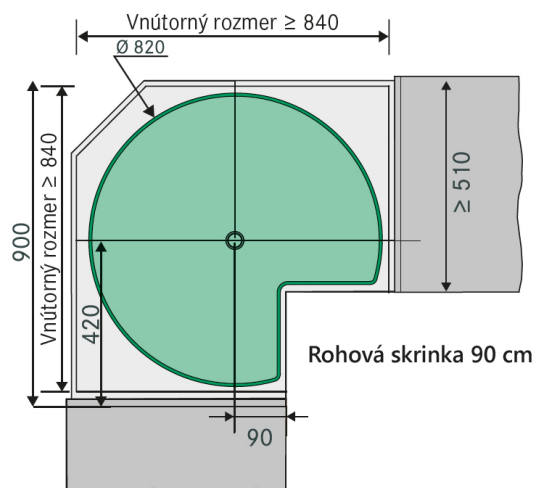

3/4 KARUSEL