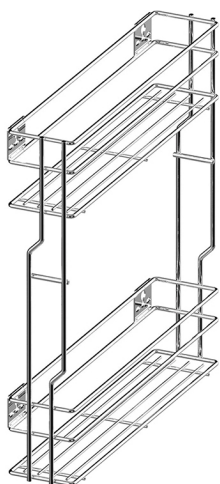

### KÔŠ BOČNÝ MULTI

Krytky a výsuvy nie sú súčasťou balenia

Obj. číslo:	Šírka:	Farba:
20-03731901001	150 mm	chróm
20-03731901549	150 mm	strieborná DS
20-03741901001	200 mm	chróm
20-03741901549	200 mm	strieborná DS

### KÔŠ BOČNÝ MULTI, SADA

Sada obsahuje kôš, výsuv Blum Tandem a krytky

Obj. číslo:	Šírka:	Farba:	Prevedenie:
56-900150	150 mm	chróm	ľavé
56-901150	150 mm	chróm	pravé
56-900200	200 mm	chróm	ľavé
56-901200	200 mm	chróm	pravé