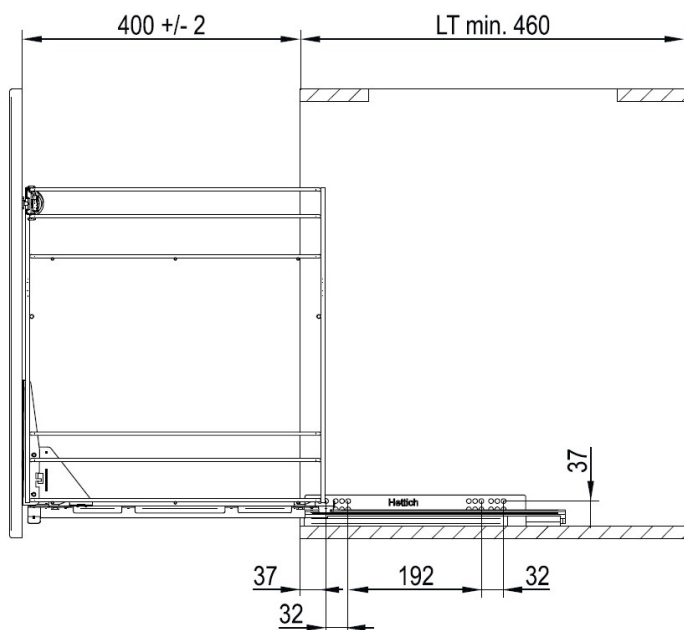

KOŠ SPODNÝ MULTI

Krytky a výsuvy nie sú súčasťou balenia

Obj. číslo:	Šírka:	Farba:
20-29000501001	300 mm	chróm
20-29000501549	300 mm	strieborná DS
20-29000601001	400 mm	chróm
20-29000601549	400 mm	strieborná DS

KB	A
150	80
200	128
300	224
400	324
500	424
600	524