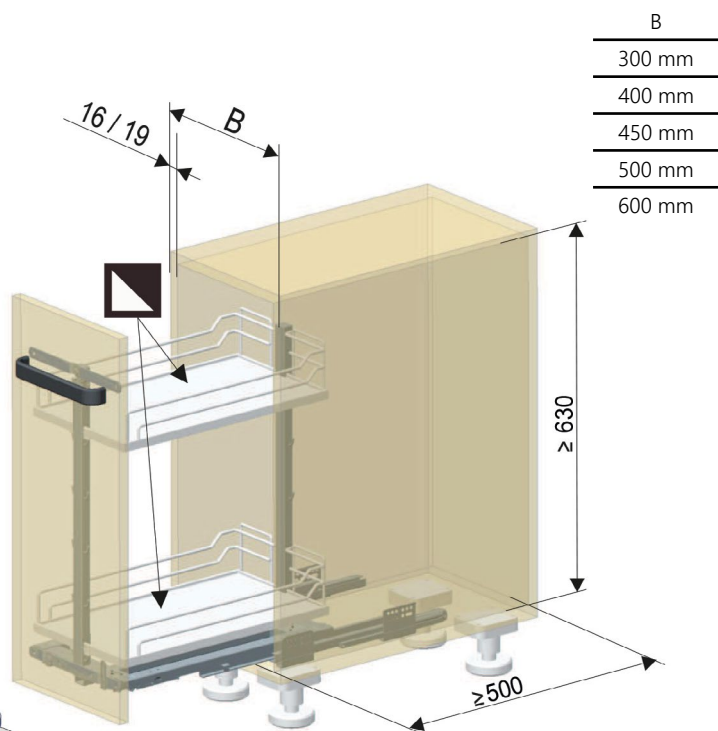

### VÝSUVNÝ RÁM DISPENSA JUNIOR

Koše nie sú súčasťou balenia

Obj. číslo:	Šírka:	Farba:
20-0052620102 ☎	300 mm	strieborná
20-0052629846 ☎	300 mm	antracit

LB = svetlá šírka:  $\geq$  šírka korpusu B-40 mm

LZ = svetlá hĺbka:  $\geq$  480 mm

LH = svetlá výška:  $\geq$  615 mm

B
300 mm
400 mm
450 mm
500 mm
600 mm