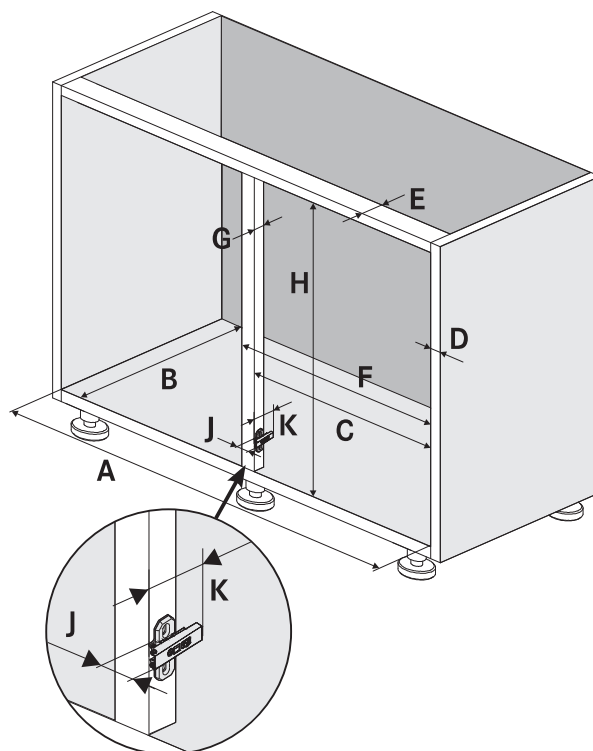

## ROHOVÉ POLICE - LEMANS II

Šírka dvierok:				
mm	400	450	500	600
A	≥764	≥800	≥910	≥960
B	≥500	≥500	≥500	≥500
C	361-368	411-418	461-468	561-568
D	16-19	16-19	16-19	16-19
E	≥60	≥60	≥60	≥60
F	≤400	≤450	≤500	≤600
G	≤65	≤65	≤65	≤65
H	600-900	600-900	600-900	600-900
J	≤25	≤25	≤25	≤25
K	≤70	≤70	≤70	≤70