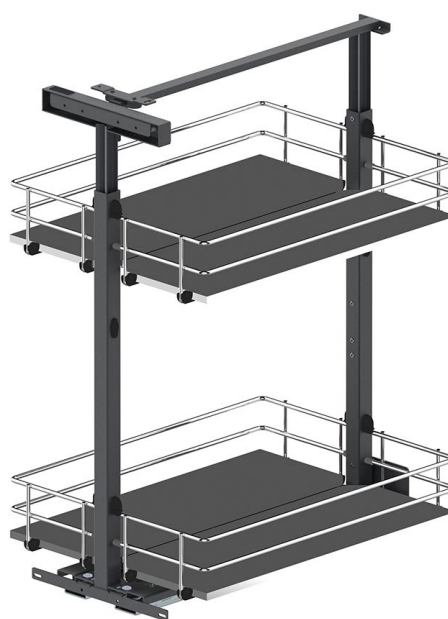

B KOŠ SPODNÍ VÝSUV SILVA, TLUMENÝ, SADA

Sada obsahuje koš a výsuv

Obj. číslo:	Šířka:	Barva:
20-32001943781 📞	300 mm	antracit
20-32002043781 📞	400 mm	antracit

A

B

KOŠ, SPODNÍ VÝSUV - EVO / SILVA

Koš spodní - šířka	Svetlá šířka
300	min. 264
400	min. 364
500	min. 464
600	min. 564