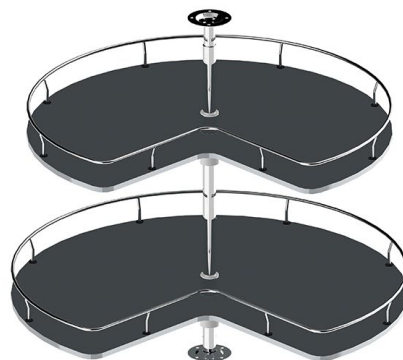

Rozměr	Typ police			
	600	690	750	820
A	385	430	460	495
B	305	350	380	415
C	615	705	765	835
Ø	595	685	745	815