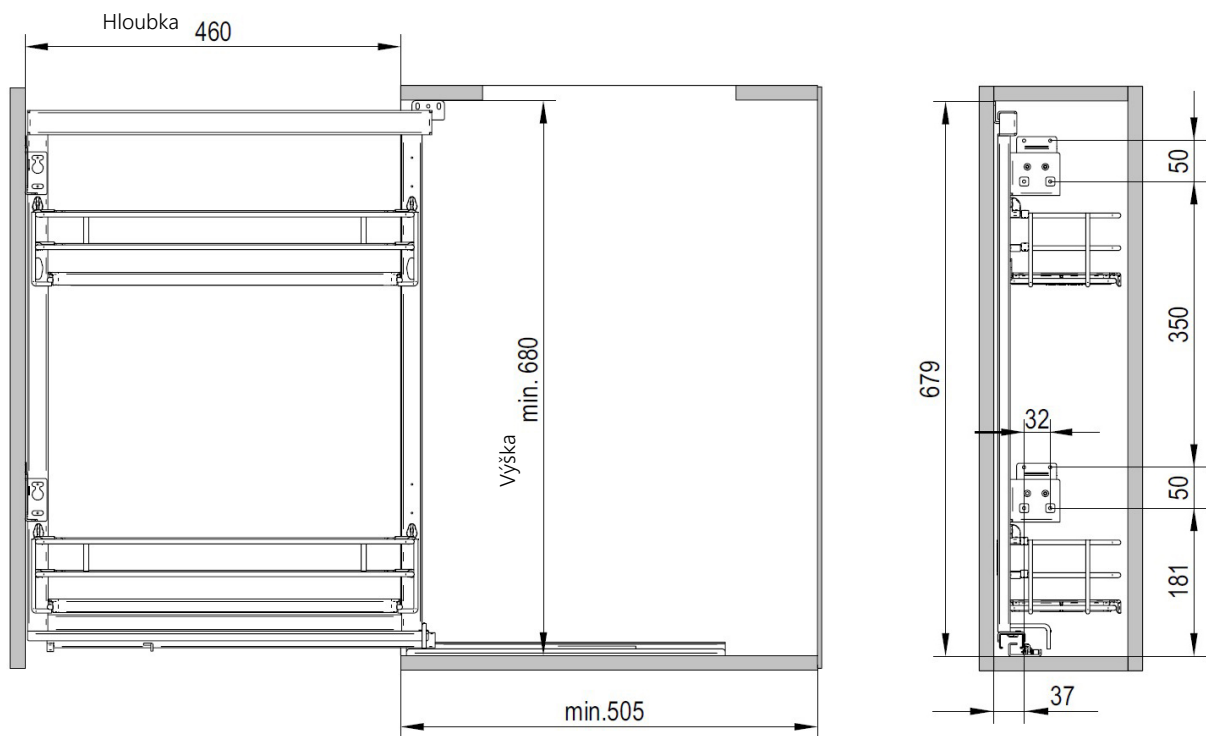

B KOŠ SPODNÍ VÝSUV SILVA, TLUMENÝ, SADA

Sada obsahuje koš a výsuv

Obj. číslo:	Šířka:	Barva:
20-32001943781 📞	300 mm	antracit
20-32002043781 📞	400 mm	antracit

A

B

KOŠ, SPODNÍ VÝSUV - EVO / SILVA

Koš spodní - šířka	Svetlá šířka
300	min. 264
400	min. 364
500	min. 464
600	min. 564