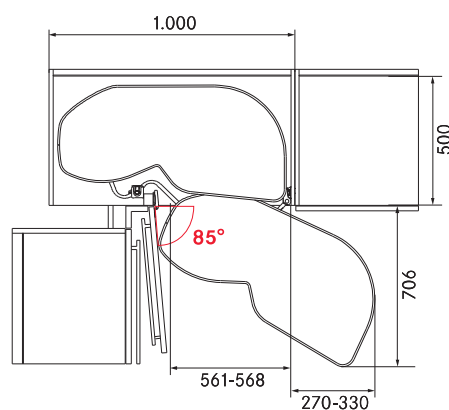

mm	400	450	500	600
A	≥764	≥800	≥910	≥960
B	≥500	≥500	≥500	≥500
C	361-368	411-418	461-468	561-568
D	16-19	16-19	16-19	16-19
E	≥60	≥60	≥60	≥60
F	≤400	≤450	≤500	≤600
G	≤65	≤65	≤65	≤65
H	600-900	600-900	600-900	600-900
J	≤25	≤25	≤25	≤25
K	≤70	≤70	≤70	≤70

PROVEDENÍ PRAVÉ

Šířka dvířek: 400 mm

Šířka dvířek: 450 mm

Šířka dvířek: 500 mm

Šířka dvířek: 600 mm

KARUSEL - MULTI

ilustrační fotografie

KARUSEL MULTI

Obj. číslo:	Šířka:	Barva:	Úhel:
20-08010601001	600 mm	chrom	270°
20-08010701001	690 mm	chrom	270°
20-08010801001	750 mm	chrom	270°
20-08010501001	820 mm	chrom	270°
20-08010601549	600 mm	stříbrná DS	270°
20-08010701549	690 mm	stříbrná DS	270°
20-08010801549	750 mm	stříbrná DS	270°
20-08010501549	820 mm	stříbrná DS	270°
20-08550843781	750 mm	antracit	270°
20-08550543781	820 mm	antracit	270°

Rozměr	Typ police			
	600	690	750	820
A	385	430	460	495
B	305	350	380	415
C	615	705	765	835
Ø	595	685	745	815

KARUSEL - KESSEBÖHMER

KOŠ PRO KARUSEL KESSEBÖHMER 270°

Obj. číslo:	Šířka:	Barva:
20-2605490005	600 mm	bílá