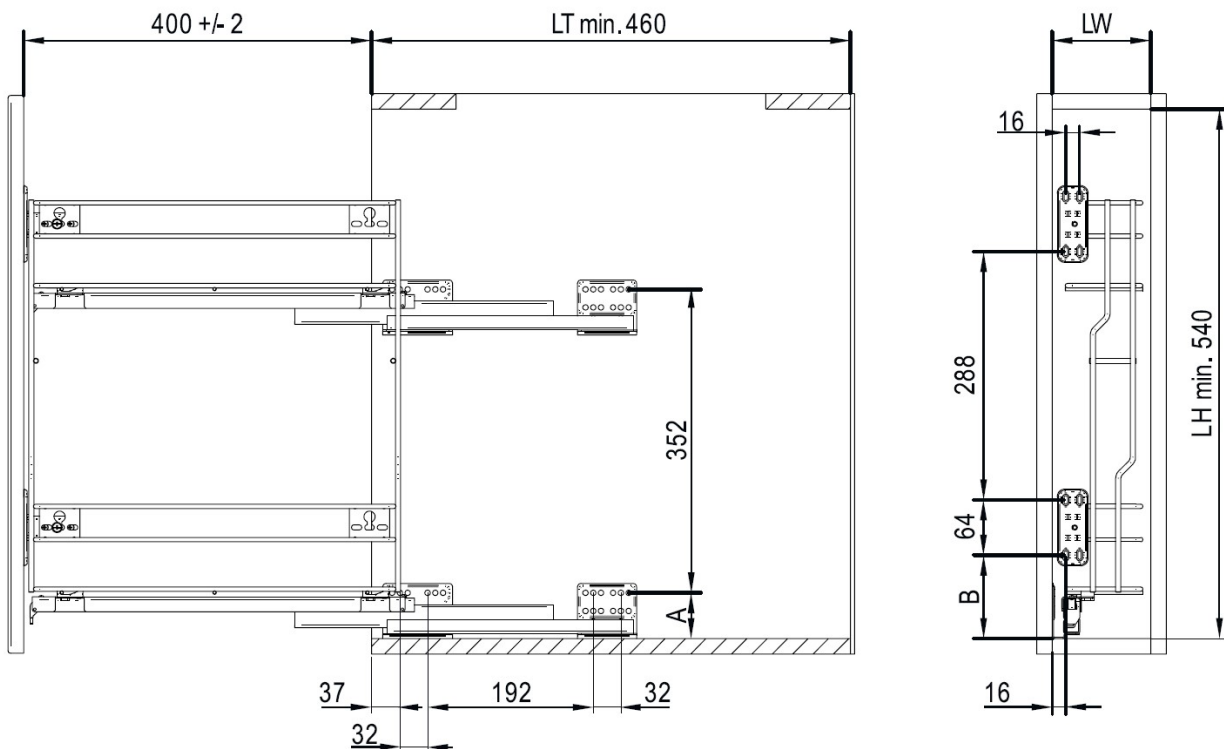

A

B

KOŠ, BOČNÍ VÝSUV - EVO / SILVA

Dorazová koš - šířka	A
150	min. 114
200	min. 164

PŘÍSLUŠENSTVÍ KE KOŠŮM - EVO / SILVA

A TYČ PŘEDĚLOVACÍ

Obj. číslo:	Délka:	Průměr:	Barva:
20-03288601001	1100 mm	D6 mm	chrom