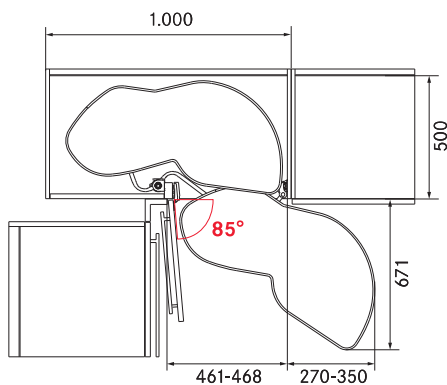

mm	400	450	500	600
A	≥764	≥800	≥910	≥960
B	≥500	≥500	≥500	≥500
C	361-368	411-418	461-468	561-568
D	16-19	16-19	16-19	16-19
E	≥60	≥60	≥60	≥60
F	≤400	≤450	≤500	≤600
G	≤65	≤65	≤65	≤65
H	600-900	600-900	600-900	600-900
J	≤25	≤25	≤25	≤25
K	≤70	≤70	≤70	≤70

PROVEDENÍ PRAVÉ

Šířka dvířek: 400 mm

Šířka dvířek: 450 mm

Šířka dvířek: 500 mm

Šířka dvířek: 600 mm

KARUSEL - MULTI

ilustrační fotografie

KARUSEL MULTI

Obj. číslo:	Šířka:	Barva:	Úhel:
20-08010601001	600 mm	chrom	270°
20-08010701001	690 mm	chrom	270°
20-08010801001	750 mm	chrom	270°
20-08010501001	820 mm	chrom	270°
20-08010601549	600 mm	stříbrná DS	270°
20-08010701549	690 mm	stříbrná DS	270°
20-08010801549	750 mm	stříbrná DS	270°
20-08010501549	820 mm	stříbrná DS	270°
20-08550843781	750 mm	antracit	270°
20-08550543781	820 mm	antracit	270°

Rozměr	Typ police			
	600	690	750	820
A	385	430	460	495
B	305	350	380	415
C	615	705	765	835
Ø	595	685	745	815

KARUSEL - KESSEBÖHMER

KOŠ PRO KARUSEL KESSEBÖHMER 270°

Obj. číslo:	Šířka:	Barva:
20-2605490005	600 mm	bílá