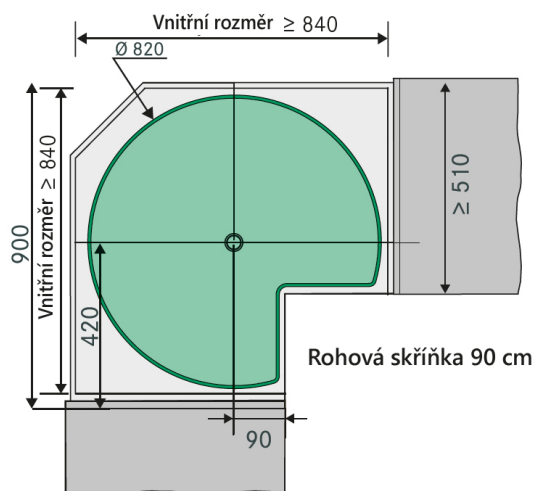

Obj. číslo:	Šířka:	Barva:	Úhel:
20-08010601001	600 mm	chrom	270°
20-08010701001	690 mm	chrom	270°
20-08010801001	750 mm	chrom	270°
20-08010501001	820 mm	chrom	270°
20-08010601549	600 mm	stříbrná DS	270°
20-08010701549	690 mm	stříbrná DS	270°
20-08010801549	750 mm	stříbrná DS	270°
20-08010501549	820 mm	stříbrná DS	270°
20-08550843781	750 mm	antracit	270°
20-08550543781	820 mm	antracit	270°

Rozměr	Typ police			
	600	690	750	820
A	385	430	460	495
B	305	350	380	415
C	615	705	765	835
Ø	595	685	745	815

KARUSEL - KESSEBÖHMER

KOŠ PRO KARUSEL KESSEBÖHMER 270°

Obj. číslo:	Šířka:	Barva:
20-2605490005	600 mm	bílá

TYČ KARUSELU KESSEBÖHMER 270°

Obj. číslo:	Šířka:
20-2500520005	655 - 745 mm

¾ KARUSEL

POZNÁMKY

A series of horizontal dotted lines for writing notes, organized into 10 rows. Each row consists of three parallel dotted lines, providing a guide for handwriting.