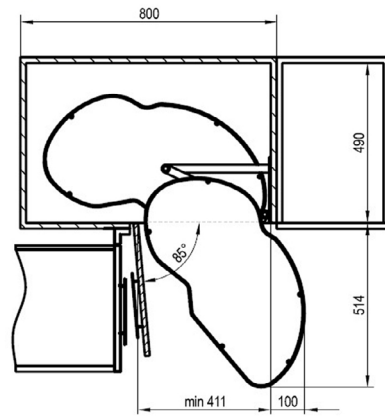

KOŠ DISPENSA JUNIOR III, ARENA PURE

Obj. číslo:	Šířka:	Barva:
20-2364639846 	300 mm	antracit
20-2364669846 	400 mm	antracit

ROHOVÉ POLICE - OPTIMA

ROHOVÁ POLICA OPTIMA

Obj. číslo:	Šířka:	Barva:	Provedení:	Nosnost 1 police:
20-28250743374	800 mm	bílá	levá	15 kg
20-28250843374	800 mm	bílá	pravá	15 kg
20-28250743781	800 mm	antracit	levá	15 kg
20-28250843781	800 mm	antracit	pravá	15 kg
20-28260743374	900 mm	bílá	levá	15 kg
20-28260843374	900 mm	bílá	pravá	15 kg
20-28260743781	900 mm	antracit	levá	15 kg
20-28260843781	900 mm	antracit	pravá	15 kg

ROHOVÉ POLICE - OPTIMA

Corner Optima 800

Corner Optima 800

Corner Optima 900

Corner Optima 900

ROHOVÉ POLICE - LEMANS II

ROHOVÁ POLICE LEMANS II

Obj. číslo:	Šířka:	Barva:	Provedení:	Nosnost 1 polica:
20-2350100005 	400 mm	bílá	pravá	25 kg
20-2350110005 	400 mm	bílá	levá	25 kg
20-2350120005 	450 mm	bílá	pravá	25 kg
20-2350130005 	450 mm	bílá	levá	25 kg
20-2350140005 	500 mm	bílá	pravá	25 kg
20-2350150005 	500 mm	bílá	levá	25 kg
20-2350160005 	600 mm	bílá	pravá	25 kg
20-2350170005 	600 mm	bílá	levá	25 kg