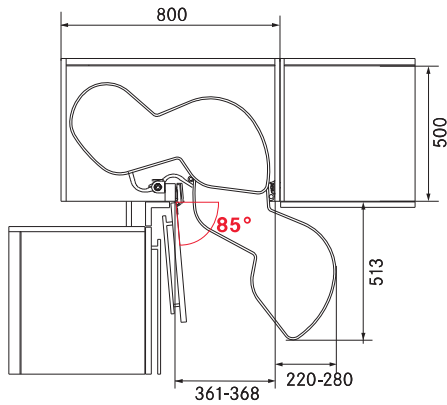

PROVEDENÍ PRAVÉ

Šířka dvířek: 400 mm