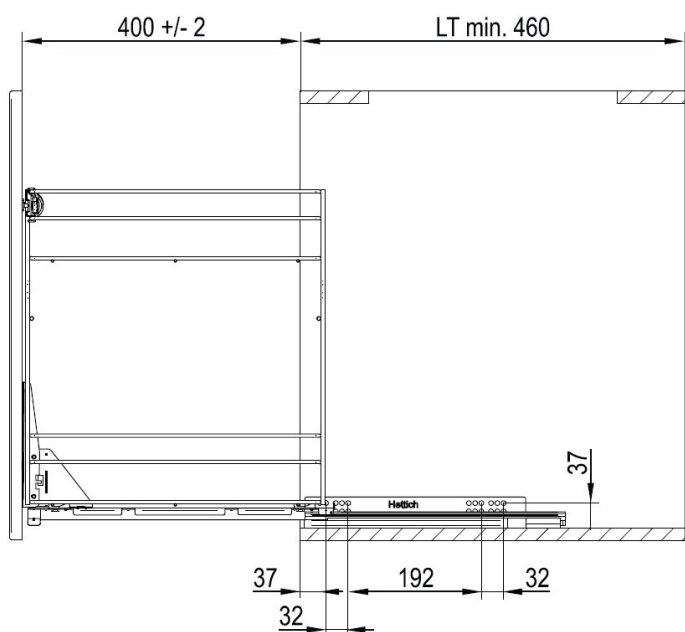

KOŠ SPODNÍ MULTI

Krytky a výsuvy nejsou součástí balení

Obj. číslo:	Šířka:	Barva:
20-29000501001	300 mm	chrom
20-29000501549	300 mm	stříbrná DS
20-29000601001	400 mm	chrom
20-29000601549	400 mm	stříbrná DS

KB	A
150	80
200	128
300	224
400	324
500	424
600	524