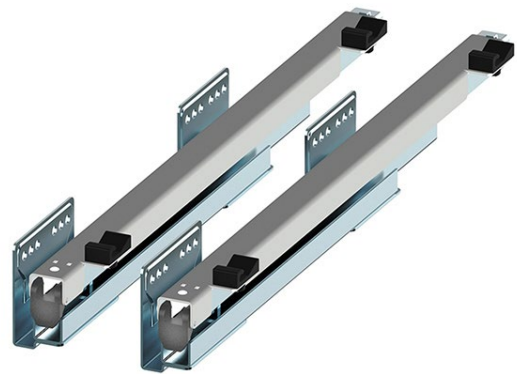

DRÁTĚNÝ PROGRAM

KOŠ, BOČNÍ VÝSUV - MULTI

KOŠ BOČNÍ MULTI

Krytky a výsuvy nejsou součástí balení

Obj. číslo:	Šířka:	Barva:
20-03731901001	150 mm	chrom
20-03731901549	150 mm	stříbrná DS
20-03741901001	200 mm	chrom
20-03741901549	200 mm	stříbrná DS

KOŠ BOČNÍ MULTI, SADA

Sada obsahuje koš, výsuv Blum Tandem a krytky

Obj. číslo:	Šířka:	Barva:	Provedení:
56-900150	150 mm	chrom	levé
56-901150	150 mm	chrom	pravé
56-900200	200 mm	chrom	levé
56-901200	200 mm	chrom	pravé

Rozšíření systému	A	B
Rejs FULL	56	97

KOŠ, BOČNÍ VÝSUV - MULTI

**BOČNÍ PLNOVÝSUV PRO KOŠE MULTI,
BLUMOTION**

Krytky jsou součástí balení

Obj. číslo:	Hloubka:	Provedení:
20-29001201549	450 mm	levé
20-29001301549	450 mm	pravé

**BLUM, BOČNÍ PLNOVÝSUV TANDEM
S BLUMOTION, SADA 2KS**

Krytky nejsou součástí balení

obj. číslo: 20-29002401549 (L), 20-29002501549 (P)

Obj. číslo:	Nosnost:	Šířka:	Provedení:
56-1687	30 kg	450 mm	levé
56-2687	30 kg	450 mm	pravé