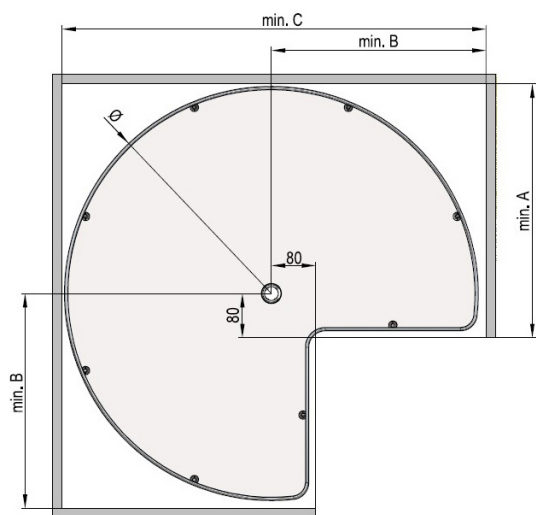

mm	400	450	500	600
A	≥764	≥800	≥910	≥960
B	≥500	≥500	≥500	≥500
C	361-368	411-418	461-468	561-568
D	16-19	16-19	16-19	16-19
E	≥60	≥60	≥60	≥60
F	≤400	≤450	≤500	≤600
G	≤65	≤65	≤65	≤65
H	600-900	600-900	600-900	600-900
J	≤25	≤25	≤25	≤25
K	≤70	≤70	≤70	≤70

PROVEDENÍ PRAVÉ

Šířka dvířek: 400 mm

Šířka dvířek: 450 mm

Šířka dvířek: 500 mm

Šířka dvířek: 600 mm

KARUSEL - MULTI

ilustrační fotografie

KARUSEL MULTI

Obj. číslo:	Šířka:	Barva:	Úhel:
20-08010601001	600 mm	chrom	270°
20-08010701001	690 mm	chrom	270°
20-08010801001	750 mm	chrom	270°
20-08010501001	820 mm	chrom	270°
20-08010601549	600 mm	stříbrná DS	270°
20-08010701549	690 mm	stříbrná DS	270°
20-08010801549	750 mm	stříbrná DS	270°
20-08010501549	820 mm	stříbrná DS	270°
20-08550843781	750 mm	antracit	270°
20-08550543781	820 mm	antracit	270°

Rozměr	Typ police			
	600	690	750	820
A	385	430	460	495
B	305	350	380	415
C	615	705	765	835
Ø	595	685	745	815

KARUSEL - KESSEBÖHMER

KOŠ PRO KARUSEL KESSEBÖHMER 270°

Obj. číslo:	Šířka:	Barva:
20-2605490005	600 mm	bílá