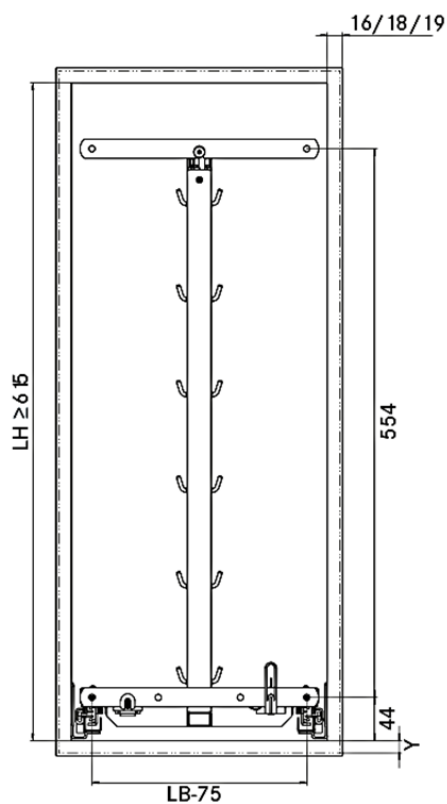

VÝSUVNÝ RÁM DISPENSA JUNIOR III

Koš nejsou součástí balení

Obj. číslo:	Šířka:	Barva:
20-0052620102 ☎	300 mm	stříbrná
20-0052629846 ☎	300 mm	antracit