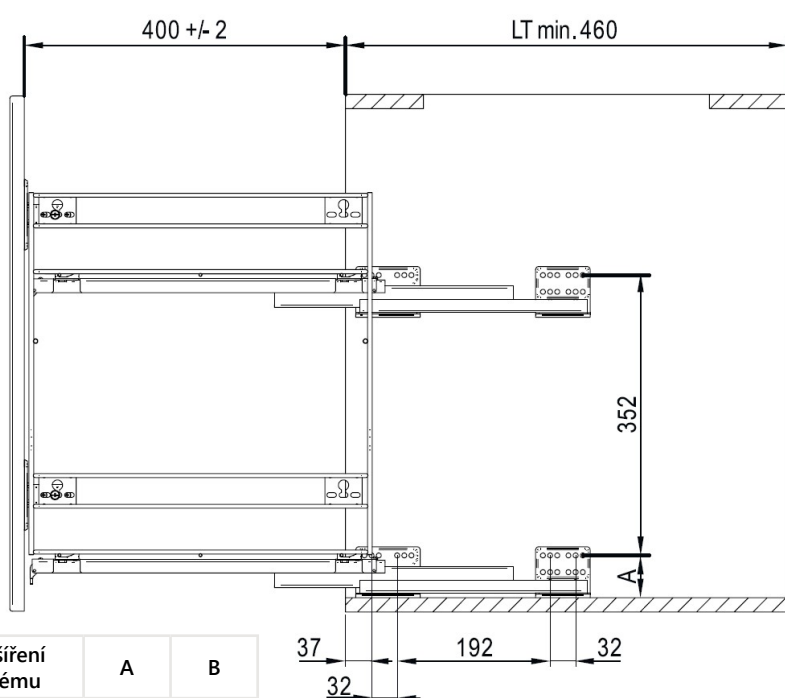

DRÁTĚNÝ PROGRAM

KOŠ, BOČNÍ VÝSUV - MULTI

KOŠ BOČNÍ MULTI

Krytky a výsuvy nejsou součástí balení

Obj. číslo:	Šířka:	Barva:
20-03731901001	150 mm	chrom
20-03731901549	150 mm	stříbrná DS
20-03741901001	200 mm	chrom
20-03741901549	200 mm	stříbrná DS

KOŠ BOČNÍ MULTI, SADA

Sada obsahuje koš, výsuv Blum Tandem a krytky

Obj. číslo:	Šířka:	Barva:	Provedení:
56-900150	150 mm	chrom	levé
56-901150	150 mm	chrom	pravé
56-900200	200 mm	chrom	levé
56-901200	200 mm	chrom	pravé