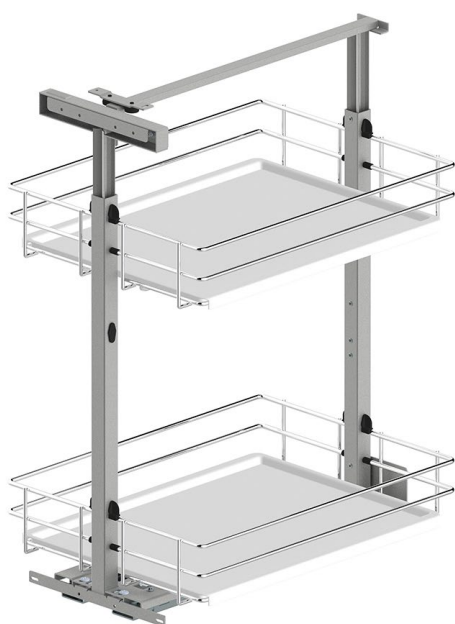

Obj. číslo:	Průměr:	Barva:
20-03717805061	D5 mm	černá

KOŠ, SPODNÍ VÝSUV - EVO / SILVA

A KOŠ SPODNÍ VÝSUV EVO, TLUMENÝ, SADA

Sada obsahuje koš a výsuv

Obj. číslo:	Šířka:	Barva:
20-30000908374 📞	300 mm	bílá
20-30001008374 📞	400 mm	bílá

B KOŠ SPODNÍ VÝSUV SILVA, TLUMENÝ, SADA

Sada obsahuje koš a výsuv

Obj. číslo:	Šířka:	Barva:
20-32001943781 📞	300 mm	antracit
20-32002043781 📞	400 mm	antracit

A

B

KOŠ, SPODNÍ VÝSUV - EVO / SILVA

Koš spodní - šířka	Svetlá šířka
300	min. 264
400	min. 364
500	min. 464
600	min. 564