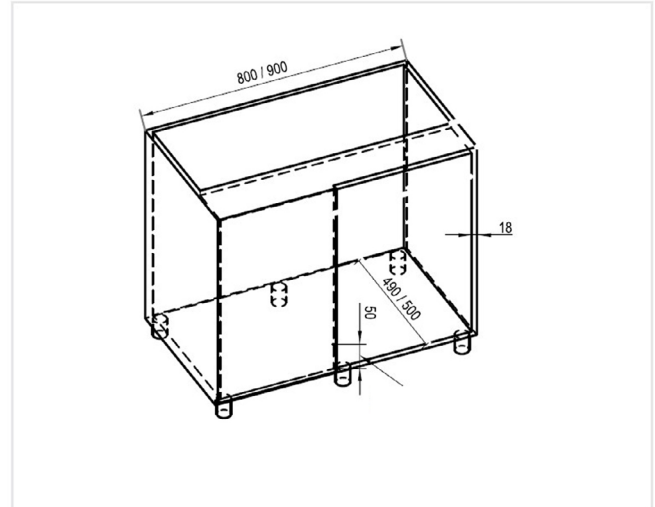

KOŠ DISPENSA JUNIOR III, ARENA PURE

Obj. číslo:	Šířka:	Barva:
20-2364639846 	300 mm	antracit
20-2364669846 	400 mm	antracit

ROHOVÉ POLICE - OPTIMA

ROHOVÁ POLICA OPTIMA

Obj. číslo:	Šířka:	Barva:	Provedení:	Nosnost 1 police:
20-28250743374	800 mm	bílá	levá	15 kg
20-28250843374	800 mm	bílá	pravá	15 kg
20-28250743781	800 mm	antracit	levá	15 kg
20-28250843781	800 mm	antracit	pravá	15 kg
20-28260743374	900 mm	bílá	levá	15 kg
20-28260843374	900 mm	bílá	pravá	15 kg
20-28260743781	900 mm	antracit	levá	15 kg
20-28260843781	900 mm	antracit	pravá	15 kg

ROHOVÉ POLICE - OPTIMA

Corner Optima 800

Corner Optima 800

Corner Optima 900

Corner Optima 900

ROHOVÉ POLICE - LEMANS II

ROHOVÁ POLICE LEMANS II

Obj. číslo:	Šířka:	Barva:	Provedení:	Nosnost 1 polica:
20-2350100005 	400 mm	bílá	pravá	25 kg
20-2350110005 	400 mm	bílá	levá	25 kg
20-2350120005 	450 mm	bílá	pravá	25 kg
20-2350130005 	450 mm	bílá	levá	25 kg
20-2350140005 	500 mm	bílá	pravá	25 kg
20-2350150005 	500 mm	bílá	levá	25 kg
20-2350160005 	600 mm	bílá	pravá	25 kg
20-2350170005 	600 mm	bílá	levá	25 kg