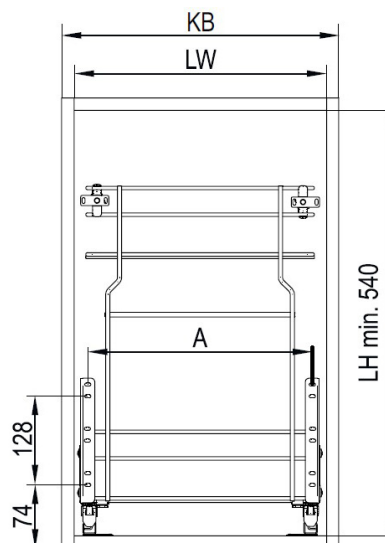

KOŠ SPODNÍ MULTI

Krytky a výsuvy nejsou součástí balení

Obj. číslo:	Šířka:	Barva:
20-29000501001	300 mm	chrom
20-29000501549	300 mm	stříbrná DS
20-29000601001	400 mm	chrom
20-29000601549	400 mm	stříbrná DS

KB	A
150	80
200	128
300	224
400	324
500	424
600	524