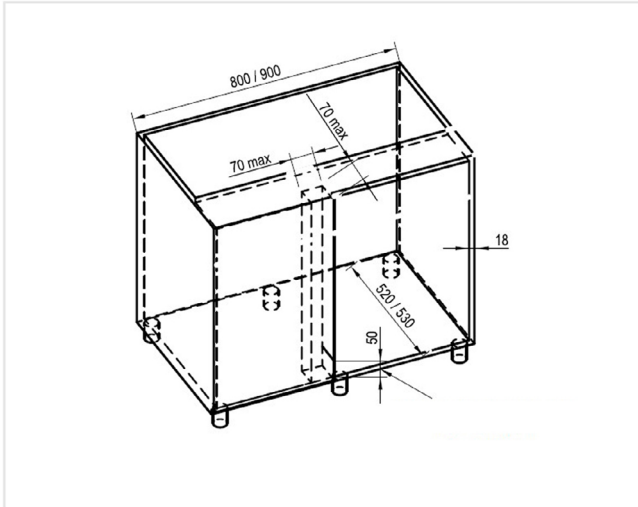

KOŠ DISPENSA JUNIOR III, ARENA PURE

Obj. číslo:	Šířka:	Barva:
20-2364639846 	300 mm	antracit
20-2364669846 	400 mm	antracit

ROHOVÉ POLICE - OPTIMA

ROHOVÁ POLICA OPTIMA

Obj. číslo:	Šířka:	Barva:	Provedení:	Nosnost 1 police:
20-28250743374	800 mm	bílá	levá	15 kg
20-28250843374	800 mm	bílá	pravá	15 kg
20-28250743781	800 mm	antracit	levá	15 kg
20-28250843781	800 mm	antracit	pravá	15 kg
20-28260743374	900 mm	bílá	levá	15 kg
20-28260843374	900 mm	bílá	pravá	15 kg
20-28260743781	900 mm	antracit	levá	15 kg
20-28260843781	900 mm	antracit	pravá	15 kg

ROHOVÉ POLICE - OPTIMA

Corner Optima 800

Corner Optima 800

Corner Optima 900

Corner Optima 900

ROHOVÉ POLICE - LEMANS II

ROHOVÁ POLICE LEMANS II

Obj. číslo:	Šířka:	Barva:	Provedení:	Nosnost 1 polica:
20-2350100005 	400 mm	bílá	pravá	25 kg
20-2350110005 	400 mm	bílá	levá	25 kg
20-2350120005 	450 mm	bílá	pravá	25 kg
20-2350130005 	450 mm	bílá	levá	25 kg
20-2350140005 	500 mm	bílá	pravá	25 kg
20-2350150005 	500 mm	bílá	levá	25 kg
20-2350160005 	600 mm	bílá	pravá	25 kg
20-2350170005 	600 mm	bílá	levá	25 kg