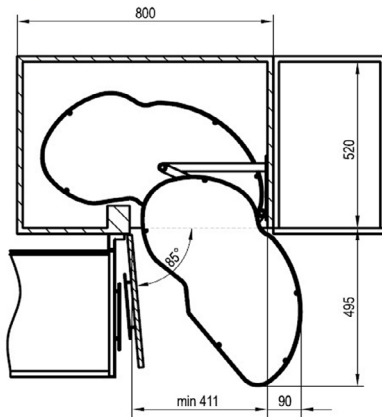

KOŠ DISPENSA JUNIOR III, ARENA PURE

Obj. číslo:	Šířka:	Barva:
20-2364639846 	300 mm	antracit
20-2364669846 	400 mm	antracit

ROHOVÉ POLICE - OPTIMA

ROHOVÁ POLICA OPTIMA

Obj. číslo:	Šířka:	Barva:	Provedení:	Nosnost 1 police:
20-28250743374	800 mm	bílá	levá	15 kg
20-28250843374	800 mm	bílá	pravá	15 kg
20-28250743781	800 mm	antracit	levá	15 kg
20-28250843781	800 mm	antracit	pravá	15 kg
20-28260743374	900 mm	bílá	levá	15 kg
20-28260843374	900 mm	bílá	pravá	15 kg
20-28260743781	900 mm	antracit	levá	15 kg
20-28260843781	900 mm	antracit	pravá	15 kg

ROHOVÉ POLICE - OPTIMA

Corner Optima 800

Corner Optima 800

Corner Optima 900

Corner Optima 900

ROHOVÉ POLICE - LEMANS II

ROHOVÁ POLICE LEMANS II

Obj. číslo:	Šířka:	Barva:	Provedení:	Nosnost 1 polica:
20-2350100005 	400 mm	bílá	pravá	25 kg
20-2350110005 	400 mm	bílá	levá	25 kg
20-2350120005 	450 mm	bílá	pravá	25 kg
20-2350130005 	450 mm	bílá	levá	25 kg
20-2350140005 	500 mm	bílá	pravá	25 kg
20-2350150005 	500 mm	bílá	levá	25 kg
20-2350160005 	600 mm	bílá	pravá	25 kg
20-2350170005 	600 mm	bílá	levá	25 kg