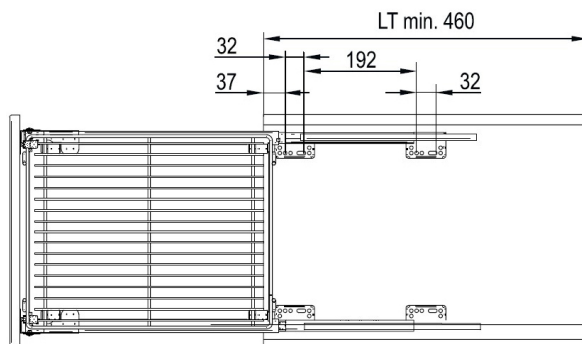

B UCHYCENÍ TYČE

Obj. číslo:	Průměr:	Barva:
20-03288705061	D6 mm	černá

KOŠ, SPODNÍ VÝSUV - MULTI

KOŠ SPODNÍ MULTI

Krytky a výsuvy nejsou součástí balení

Obj. číslo:	Šířka:	Barva:
20-29000501001	300 mm	chrom
20-29000501549	300 mm	stříbrná DS
20-29000601001	400 mm	chrom
20-29000601549	400 mm	stříbrná DS