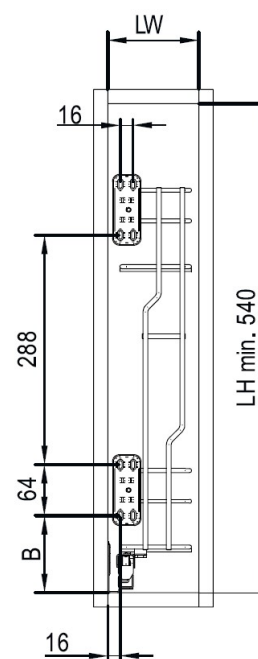

DRÁTĚNÝ PROGRAM

KOŠ, BOČNÍ VÝSUV - MULTI

KOŠ BOČNÍ MULTI

Krytky a výsuvy nejsou součástí balení

Obj. číslo:	Šířka:	Barva:
20-03731901001	150 mm	chrom
20-03731901549	150 mm	stříbrná DS
20-03741901001	200 mm	chrom
20-03741901549	200 mm	stříbrná DS

KOŠ BOČNÍ MULTI, SADA

Sada obsahuje koš, výsuv Blum Tandem a krytky

Obj. číslo:	Šířka:	Barva:	Provedení:
56-900150	150 mm	chrom	levé
56-901150	150 mm	chrom	pravé
56-900200	200 mm	chrom	levé
56-901200	200 mm	chrom	pravé

Rozšíření systému	A	B
Rejs FULL	56	97

KOŠ, BOČNÍ VÝSUV - MULTI

**BOČNÍ PLNOVÝSUV PRO KOŠE MULTI,
BLUMOTION**

Krytky jsou součástí balení

Obj. číslo:	Hloubka:	Provedení:
20-29001201549	450 mm	levé
20-29001301549	450 mm	pravé

**BLUM, BOČNÍ PLNOVÝSUV TANDEM
S BLUMOTION, SADA 2KS**

Krytky nejsou součástí balení

obj. číslo: 20-29002401549 (L), 20-29002501549 (P)

Obj. číslo:	Nosnost:	Šířka:	Provedení:
56-1687	30 kg	450 mm	levé
56-2687	30 kg	450 mm	pravé