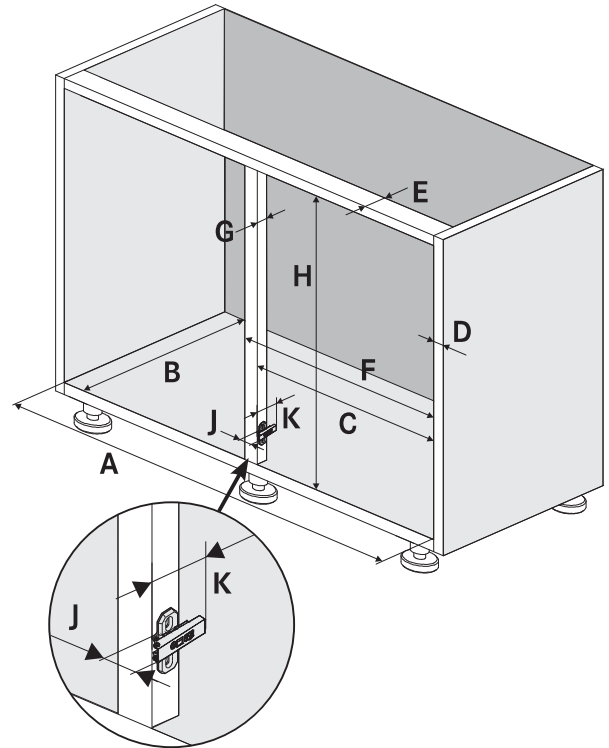

ROHOVÉ POLICE - LEMANS II

Šířka dvířek:

mm	400	450	500	600
A	≥764	≥800	≥910	≥960
B	≥500	≥500	≥500	≥500
C	361-368	411-418	461-468	561-568
D	16-19	16-19	16-19	16-19
E	≥60	≥60	≥60	≥60
F	≤400	≤450	≤500	≤600
G	≤65	≤65	≤65	≤65
H	600-900	600-900	600-900	600-900
J	≤25	≤25	≤25	≤25
K	≤70	≤70	≤70	≤70