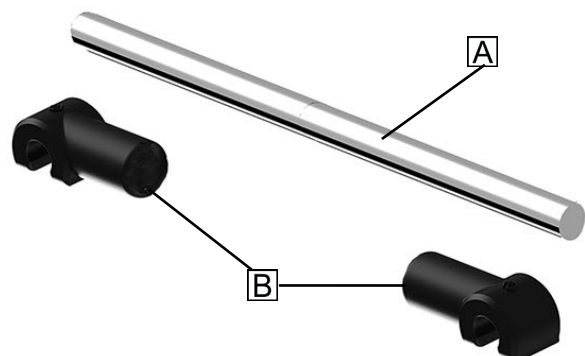

Obj. číslo:	Průměr:	Barva:
20-03717805061	D5 mm	černá

KOŠ, SPODNÍ VÝSUV - EVO / SILVA

A KOŠ SPODNÍ VÝSUV EVO, TLUMENÝ, SADA

Sada obsahuje koš a výsuv

Obj. číslo:	Šířka:	Barva:
20-30000908374 📞	300 mm	bílá
20-30001008374 📞	400 mm	bílá