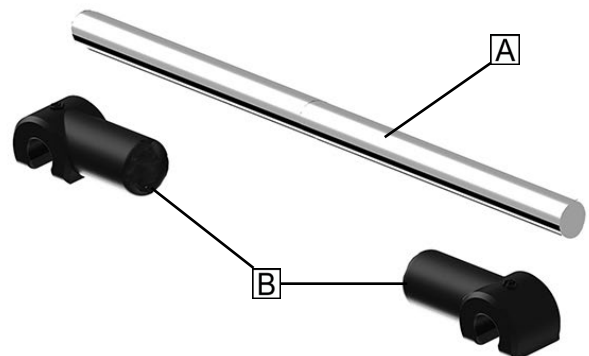

B UCHYCENÍ TYČE

Obj. číslo:	Průměr:	Barva:
20-03288705061	D6 mm	černá