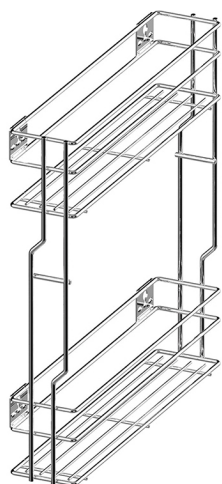

DRÁTĚNÝ PROGRAM

KOŠ, BOČNÍ VÝSUV - MULTI

KOŠ BOČNÍ MULTI

Krytky a výsuvy nejsou součástí balení

Obj. číslo:	Šířka:	Barva:
20-03731901001	150 mm	chrom
20-03731901549	150 mm	stříbrná DS
20-03741901001	200 mm	chrom
20-03741901549	200 mm	stříbrná DS

KOŠ BOČNÍ MULTI, SADA

Sada obsahuje koš, výsuv Blum Tandem a krytky

Obj. číslo:	Šířka:	Barva:	Provedení:
56-900150	150 mm	chrom	levé
56-901150	150 mm	chrom	pravé
56-900200	200 mm	chrom	levé
56-901200	200 mm	chrom	pravé

Rozšíření systému	A	B
Rejs FULL	56	97

KOŠ, BOČNÍ VÝSUV - MULTI

**BOČNÍ PLNOVÝSUV PRO KOŠE MULTI,
BLUMOTION**

Krytky jsou součástí balení

Obj. číslo:	Hloubka:	Provedení:
20-29001201549	450 mm	levé
20-29001301549	450 mm	pravé

**KRYTKA PRO BOČNÍ PLNOVÝSUV TANDEM
S BLUMOTION**

Obj. číslo:	Provedení:
20-29002401549	levé
20-29002501549	pravé

KOŠ, BOČNÍ VÝSUV - EVO / SILVA

A KOŠ BOČNÍ VÝSUV EVO - TLUMENÝ, SADA

Sada obsahuje koš a výsuv