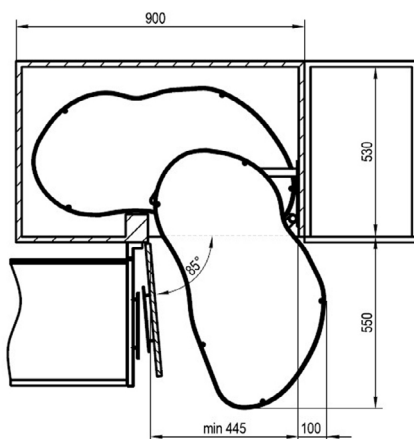

KOŠ DISPENSA JUNIOR III, ARENA PURE

Obj. číslo:	Šířka:	Barva:
20-2364639846 	300 mm	antracit
20-2364669846 	400 mm	antracit

ROHOVÉ POLICE - OPTIMA

ROHOVÁ POLICA OPTIMA

Obj. číslo:	Šířka:	Barva:	Provedení:	Nosnost 1 police:
20-28250743374	800 mm	bílá	levá	15 kg
20-28250843374	800 mm	bílá	pravá	15 kg
20-28250743781	800 mm	antracit	levá	15 kg
20-28250843781	800 mm	antracit	pravá	15 kg
20-28260743374	900 mm	bílá	levá	15 kg
20-28260843374	900 mm	bílá	pravá	15 kg
20-28260743781	900 mm	antracit	levá	15 kg
20-28260843781	900 mm	antracit	pravá	15 kg

ROHOVÉ POLICE - OPTIMA

Corner Optima 800

Corner Optima 800

Corner Optima 900

Corner Optima 900

ROHOVÉ POLICE - LEMANS II

ROHOVÁ POLICE LEMANS II

Obj. číslo:	Šířka:	Barva:	Provedení:	Nosnost 1 polica:
20-2350100005 	400 mm	bílá	pravá	25 kg
20-2350110005 	400 mm	bílá	levá	25 kg
20-2350120005 	450 mm	bílá	pravá	25 kg
20-2350130005 	450 mm	bílá	levá	25 kg
20-2350140005 	500 mm	bílá	pravá	25 kg
20-2350150005 	500 mm	bílá	levá	25 kg
20-2350160005 	600 mm	bílá	pravá	25 kg
20-2350170005 	600 mm	bílá	levá	25 kg