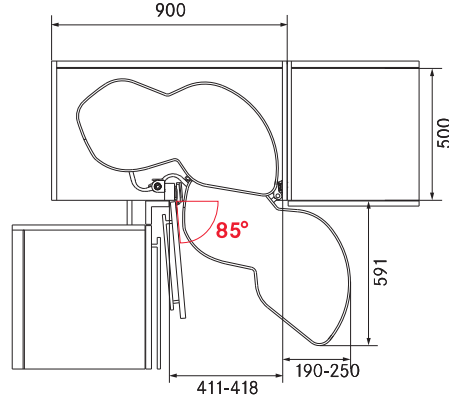

ROHOVÉ POLICE - OPTIMA

Corner Optima 800

Corner Optima 800

Corner Optima 900

Corner Optima 900

ROHOVÉ POLICE - LEMANS II

ROHOVÁ POLICE LEMANS II

Obj. číslo:	Šířka:	Barva:	Provedení:	Nosnost 1 polica:
20-2350100005 	400 mm	bílá	pravá	25 kg
20-2350110005 	400 mm	bílá	levá	25 kg
20-2350120005 	450 mm	bílá	pravá	25 kg
20-2350130005 	450 mm	bílá	levá	25 kg
20-2350140005 	500 mm	bílá	pravá	25 kg
20-2350150005 	500 mm	bílá	levá	25 kg
20-2350160005 	600 mm	bílá	pravá	25 kg
20-2350170005 	600 mm	bílá	levá	25 kg

mm	400	450	500	600
A	≥764	≥800	≥910	≥960
B	≥500	≥500	≥500	≥500
C	361-368	411-418	461-468	561-568
D	16-19	16-19	16-19	16-19
E	≥60	≥60	≥60	≥60
F	≤400	≤450	≤500	≤600
G	≤65	≤65	≤65	≤65
H	600-900	600-900	600-900	600-900
J	≤25	≤25	≤25	≤25
K	≤70	≤70	≤70	≤70

PROVEDENÍ PRAVÉ

Šířka dvířek: 400 mm

Šířka dvířek: 450 mm

Šířka dvířek: 500 mm

Šířka dvířek: 600 mm

KARUSEL - MULTI

ilustrační fotografie

KARUSEL MULTI

Obj. číslo:	Šířka:	Barva:	Úhel:
20-08010601001	600 mm	chrom	270°
20-08010701001	690 mm	chrom	270°
20-08010801001	750 mm	chrom	270°
20-08010501001	820 mm	chrom	270°
20-08010601549	600 mm	stříbrná DS	270°
20-08010701549	690 mm	stříbrná DS	270°
20-08010801549	750 mm	stříbrná DS	270°
20-08010501549	820 mm	stříbrná DS	270°
20-08550843781	750 mm	antracit	270°
20-08550543781	820 mm	antracit	270°