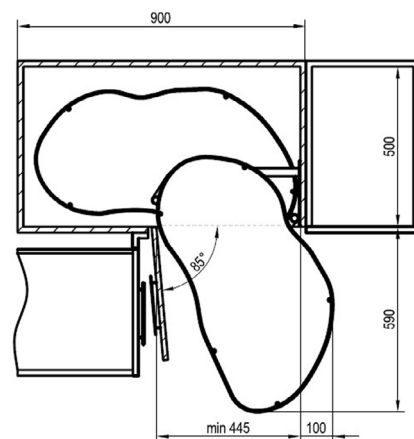

KOŠ DISPENSA JUNIOR III, ARENA PURE

Obj. číslo:	Šířka:	Barva:
20-2364639846 	300 mm	antracit
20-2364669846 	400 mm	antracit

ROHOVÉ POLICE - OPTIMA

ROHOVÁ POLICA OPTIMA

Obj. číslo:	Šířka:	Barva:	Provedení:	Nosnost 1 police:
20-28250743374	800 mm	bílá	levá	15 kg
20-28250843374	800 mm	bílá	pravá	15 kg
20-28250743781	800 mm	antracit	levá	15 kg
20-28250843781	800 mm	antracit	pravá	15 kg
20-28260743374	900 mm	bílá	levá	15 kg
20-28260843374	900 mm	bílá	pravá	15 kg
20-28260743781	900 mm	antracit	levá	15 kg
20-28260843781	900 mm	antracit	pravá	15 kg

ROHOVÉ POLICE - OPTIMA

Corner Optima 800

Corner Optima 800

Corner Optima 900

Corner Optima 900

ROHOVÉ POLICE - LEMANS II

ROHOVÁ POLICE LEMANS II

Obj. číslo:	Šířka:	Barva:	Provedení:	Nosnost 1 polica:
20-2350100005 	400 mm	bílá	pravá	25 kg
20-2350110005 	400 mm	bílá	levá	25 kg
20-2350120005 	450 mm	bílá	pravá	25 kg
20-2350130005 	450 mm	bílá	levá	25 kg
20-2350140005 	500 mm	bílá	pravá	25 kg
20-2350150005 	500 mm	bílá	levá	25 kg
20-2350160005 	600 mm	bílá	pravá	25 kg
20-2350170005 	600 mm	bílá	levá	25 kg