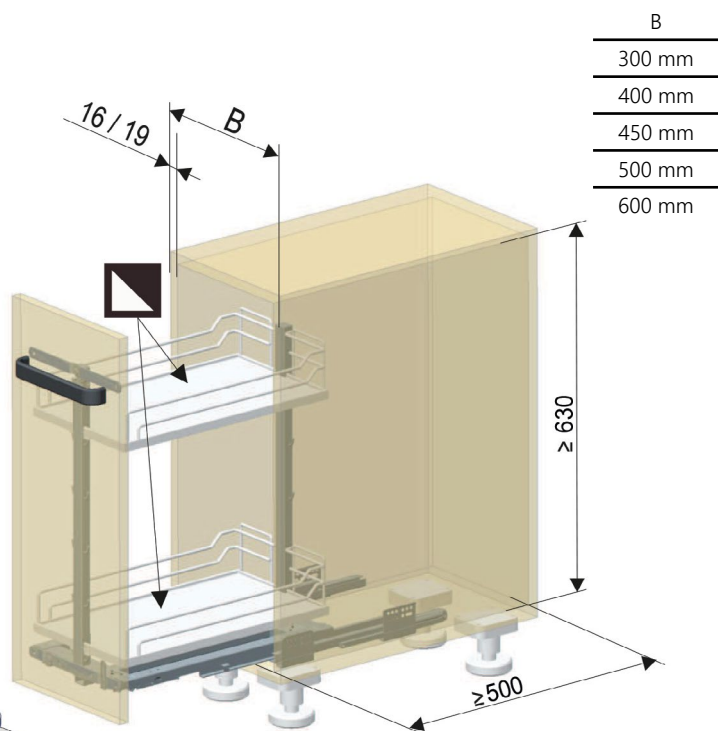

LB = světlá šířka: $\geq$ šířka korpusu B-40 mm

LZ = světlá hloubka: $\geq$ 480 mm

LH = světlá výška: $\geq$ 615 mm