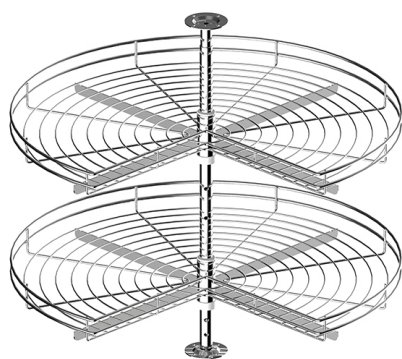

Rozměr	Typ police			
	600	690	750	820
A	385	430	460	495
B	305	350	380	415
C	615	705	765	835
Ø	595	685	745	815