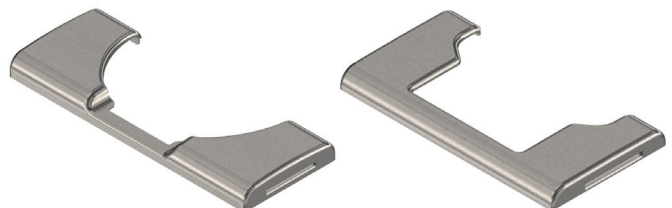

ZÁVĚSY BLUM

PŘÍSLUŠENSTVÍ

Krytka ramínka závěsu

Potisk/ražba:	Nápis:	Barva/ Provedení:	Blum kód:	TWD kód:
bez potisku*	-	nikl	70.1553	56-1553
bez potisku	-	onyx	70.1553	56-991553
S potiskem*	Blum	nikl	70.1553.BL	

pro závěsy:

- závěs na sklenené dvířka
- minizávěs
- aplikácia ±5° uhlového závěsu
- zvýšené uhlové závěsy
- ostatné uhlové situácie

* zalomené ramínko, silně zalomené ramínko

- krytky s individuálním potiskem/ražbou od 1000 ks

Krytka misky závěsu, ocel

Barva:	Blum kód:	TWD kód:
nikl*	70T3504	56-3504
onyx*	70T3504	56-993504
nikl**	70T1504	56-0534
onyx**	70T1504	56-990534
nikl***	70T7504	56-707504
onyx***	70T7504	56-997504
nikl****	70T4504	56-4544
onyx****	70T4504	56-994544

pro závěsy:

* 7XT3XXX | 7XB3XXX | 7XB9XXX | 75B1XXX

** 7XT1XXX | 7XT5XXX | 7XT9XXX | 7XA5XXX | 7XA9XXX

*** 7XT7XXX | 7XB7XXX

**** 7XT4XXX | 7XB4XXX

Podložka pod misku závěsu, plast

Barva:	Blum kód:	TWD kód:
nikl*	70T3507.21	56-7302

- pro závěsy:

7XB3X5X | 71B9X5X | 7XT3X5X | 75B1XXX

- tloušťka 1.5 mm

- na vyžádání: CLIP top BLUMOTION pro silné dvířka a úhlové závěsy

Vrut do dřevotřísky, ocel

Barva:	Průměr:	X:	Blum kód:	TWD kód:
nikl	Ø 3.5 mm	15 mm	609.1500	56-1412
nikl	Ø 3.5 mm	17 mm	609.1700	56-2413