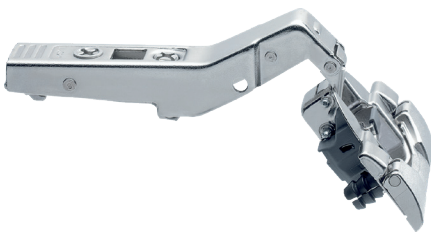

ZÁVĚSY BLUM

INSERTA - polonaložený