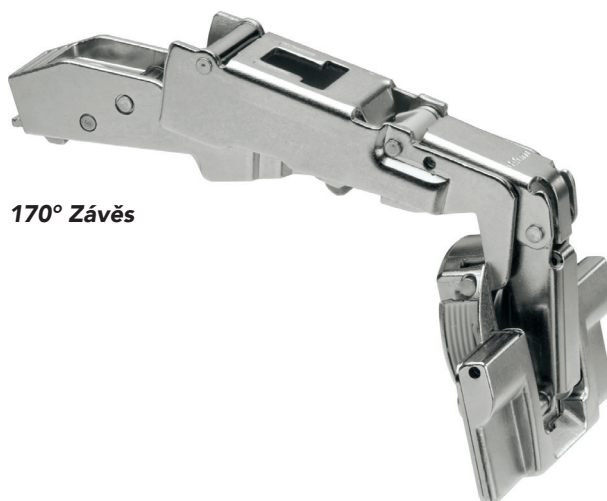

ZÁVĚSY BLUM

170° ZÁVĚSY

INSERTA			Naložené dveře		Polonaložené dveře		Vložené dveře
Miska:	Pružina:	Barva:	Blum kód:	TWD kód:	Blum kód:	TWD kód:	
CLIP top	ano	standard	71T6540B	56-1378	71T6640B	☎	Možnost použití závěsů na polonaložené dveře - montáž na mezistěnu a při použití montážní podložky zvýšení o 9 mm
CLIP top	ne	standard	70T6540BTL	56-0557	70T6640BTL	☎	

VRUTY			Naložené dveře		Polonaložené dveře		Vložené dveře
Miska:	Pružina:	Barva:	Blum kód:	TWD kód:	Blum kód:	TWD kód:	
CLIP top	ano	standard	71T6550	56-0378	71T6650	☎	Možnost použití závěsů na polonaložené dveře - montáž na mezistěnu a při použití montážní podložky zvýšení o 9 mm
CLIP top	ne	standard	70T6550.TL	56-1379	70T6650.TL	☎	

K NALISOVÁNÍ			Naložené dveře		Polonaložené dveře		Vložené dveře
Miska:	Pružina:	Barva:	Blum kód:	TWD kód:	Blum kód:	TWD kód:	
CLIP top	ano	standard	71T6580	☎	71T6680	☎	Možnost použití závěsů na polonaložené dveře - montáž na mezistěnu a při použití montážní podložky zvýšení o 9 mm

Příslušenství			Naložené dveře		Polonaložené dveře		Vložené dveře	
Jednotka BLUMOTION 973A								
Vyhotovení:		Barva:	Blum kód:	TWD kód:	Blum kód:	TWD kód:	Blum kód:	TWD kód:
Na nasazení:		standard	973A6000	56-9732	973A6000	56-9732	-	-
Krytka ramínka závěsu								
Potisk / ražba:	Nápis:	Barva:	Blum kód:	TWD kód:	Blum kód:	TWD kód:	Blum kód:	TWD kód:
bez potisku	-	standard	80.6507	56-0183	80.6507	56-0183	-	-
s ražbou	Blum	standard	80.6507.BP	☎	80.6507.BP	☎	-	-

170° Závěs