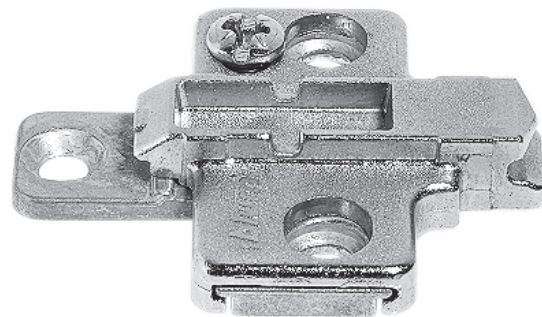

ZÁVĚSY BLUM

MONTÁŽNÍ PODLOŽKY

Křížová montážní podložka na vrut s excentrem

zvýšení(mm):	výška:	barva:	Blum kód:	TWD kód:
0	8,5	standard	175H7100	56-0201
3	11,5	standard	175H7130	56-0104
9	17,5	standard	175H7190	56-0304
18	26,5	standard	175H7190.22	56-0404

- montáž se šrouby do dřevotřísky $\varnothing 3,5$ mm nebo $\varnothing 4$ mm
- s výškovým nastavením + - 2mm

Křížová montážní podložka na vrut s excentrem

zvýšení(mm):	výška	barva:	Blum kód:	TWD kód:
0	8,5	standard	175H9100	☎
3	11,5	standard	175H9130	☎
6	14,5	standard	175H9160	56-0250
6	14,5	onyx	175H9160	☎
9	17,5	standard	175H9190	☎
18	26,5	standard	175H9190.22	56-0251

- montáž se šrouby $\varnothing 6$ mm do dřevotřísky
- s výškovým nastavením + - 2mm

Křížová montážní podložka na vrut

zvýšení(mm):	výška:	barva:	Blum kód:	TWD kód:
0	8,5 mm	standard	173L6100	56-0002
3	11,5 mm	standard	173L6130	56-7833

- montáž se šrouby do dřevotřísky $\varnothing 3,5$ mm nebo $\varnothing 4$ mm
- s výškovým nastavením + - 3mm

Křížová montážní podložka EXPANDO

zvýšení(mm):	výška:	barva:	Blum kód:	TWD kód:
0	8,5 mm	standard	174E6100.01	56-0479
3	11,5 mm	standard	174E6130.01	56-1348

- montáž s předmontovanými systémovými šrouby s rozpěrkami (EXPANDO)
- s výškovým nastavením + - 2mm