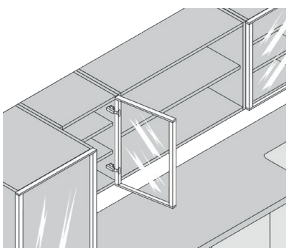

ZÁVĚSY PRO HLINÍKOVÉ RÁMY CLIP TOP BLUMOTION 95°

VRUTY			Naložené dveře		Polonaložené dveře		Vložené dveře		
Miska:	Pružina:	Barva:	Blum kód:	TWD kód:	Blum kód:	TWD kód:	Blum kód:	TWD kód:	
CLIP top BLUMOTION	ano	standard	71B950A	56-7950	71B960A	56-9960	71B970A	56-7970	
Příslušenství									
Krytka ramínka závěsu									
Potisk / ražba:	Nápis:	Barva:		Blum kód:	TWD kód:	Blum kód:	TWD kód:	Blum kód:	TWD kód:
bez potisku	-	standard		70.1553	56-1553	70.1663	56-1663	70.1663	56-1663
		onyx		70.1553	56-991553	70.1663	56-991663	70.1663	56-991663
s ražbou	Blum	standard	pravá	70.1553.BP	☎	70.1663.BP	56-1665	70.1663.BP	56-1665
			levá			56-1664		56-1664	
		onyx	pravá	70.1553.BP	☎	70.1663.BP	☎	70.1663.BP	☎
			levá				☎		☎