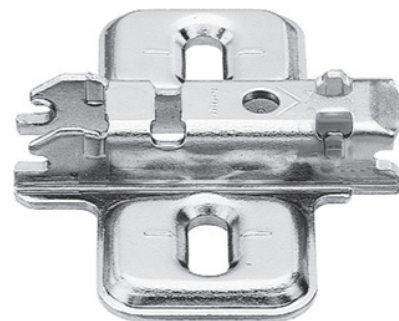

ZÁVĚSY BLUM

MONTÁŽNÍ PODLOŽKY

Křížová montážní podložka na vrut s excentrem

zvýšení(mm):	výška:	barva:	Blum kód:	TWD kód:
0	8,5	standard	175H7100	56-0201
3	11,5	standard	175H7130	56-0104
9	17,5	standard	175H7190	56-0304
18	26,5	standard	175H7190.22	56-0404

- montáž se šrouby do dřevotřísky $\varnothing 3,5$ mm nebo $\varnothing 4$ mm
- s výškovým nastavením + - 2mm

Křížová montážní podložka na vrut s excentrem

zvýšení(mm):	výška	barva:	Blum kód:	TWD kód:
0	8,5	standard	175H9100	☎
3	11,5	standard	175H9130	☎
6	14,5	standard	175H9160	56-0250
6	14,5	onyx	175H9160	☎
9	17,5	standard	175H9190	☎
18	26,5	standard	175H9190.22	56-0251

- montáž se šrouby $\varnothing 6$ mm do dřevotřísky
- s výškovým nastavením + - 2mm

Křížová montážní podložka na vrut

zvýšení(mm):	výška:	barva:	Blum kód:	TWD kód:
0	8,5 mm	standard	173L6100	56-0002
3	11,5 mm	standard	173L6130	56-7833

- montáž se šrouby do dřevotřísky $\varnothing 3,5$ mm nebo $\varnothing 4$ mm
- s výškovým nastavením + - 3mm

Křížová montážní podložka EXPANDO

zvýšení(mm):	výška:	barva:	Blum kód:	TWD kód:
0	8,5 mm	standard	174E6100.01	56-0479
3	11,5 mm	standard	174E6130.01	56-1348

- montáž s předmontovanými systémovými šrouby s rozpěrkami (EXPANDO)
- s výškovým nastavením + - 2mm