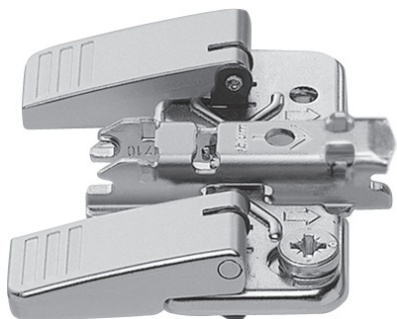

- montáž se šrouby do dřevotřísky ø3,5 mm nebo ø4 mm
- s výškovým nastavením excentrem + - 2mm