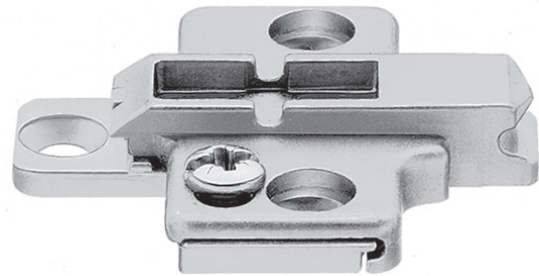

ZÁVĚSY BLUM

MONTÁŽNÍ PODLOŽKY

Křížová montážní podložka na vrut s excentrem

zvýšení(mm):	výška:	barva:	Blum kód:	TWD kód:
0	8,5	standard	175H7100	56-0201
3	11,5	standard	175H7130	56-0104
9	17,5	standard	175H7190	56-0304
18	26,5	standard	175H7190.22	56-0404

- montáž se šrouby do dřevotřísky $\varnothing 3,5$ mm nebo $\varnothing 4$ mm
- s výškovým nastavením + - 2mm

Křížová montážní podložka na vrut s excentrem

zvýšení(mm):	výška	barva:	Blum kód:	TWD kód:
0	8,5	standard	175H9100	☎
3	11,5	standard	175H9130	☎
6	14,5	standard	175H9160	56-0250
6	14,5	onyx	175H9160	☎
9	17,5	standard	175H9190	☎
18	26,5	standard	175H9190.22	56-0251

- montáž se šrouby $\varnothing 6$ mm do dřevotřísky
- s výškovým nastavením + - 2mm

Křížová montážní podložka na vrut

zvýšení(mm):	výška:	barva:	Blum kód:	TWD kód:
0	8,5 mm	standard	173L6100	56-0002
3	11,5 mm	standard	173L6130	56-7833

- montáž se šrouby do dřevotřísky $\varnothing 3,5$ mm nebo $\varnothing 4$ mm
- s výškovým nastavením + - 3mm

Křížová montážní podložka EXPANDO

zvýšení(mm):	výška:	barva:	Blum kód:	TWD kód:
0	8,5 mm	standard	174E6100.01	56-0479
3	11,5 mm	standard	174E6130.01	56-1348

- montáž s předmontovanými systémovými šrouby s rozpěrkami (EXPANDO)
- s výškovým nastavením + - 2mm