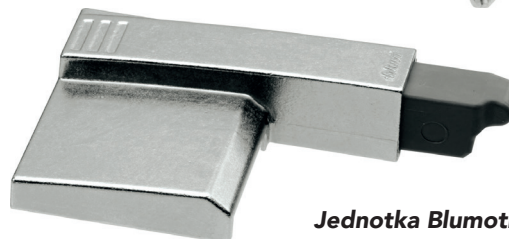

Jednotka Blumotion 973A