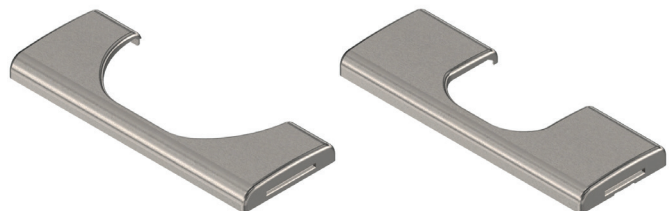

ZÁVĚSY BLUM

PŘÍSLUŠENSTVÍ

Krytka ramínka závěsu

Potisk/ražba:	Nápis:	Barva/ Provedení:	Blum kód:	TWD kód:
bez potisku*	-	nikl	70.1553	56-1553
bez potisku	-	onyx	70.1553	56-991553
S potiskem*	Blum	nikl	70.1553.BL	

pro závěsy:

- závěs na sklenené dvířka
- minizávěs
- aplikácia ±5° uhlového závěsu
- zvýšené uhlové závěsy
- ostatné uhlové situácie

* zalomené ramínko, silně zalomené ramínko

- krytky s individuálním potiskem/ražbou od 1000 ks

Krytka misky závěsu, ocel

Barva:	Blum kód:	TWD kód:
nikl*	70T3504	56-3504
onyx*	70T3504	56-993504
nikl**	70T1504	56-0534
onyx**	70T1504	56-990534
nikl***	70T7504	56-707504
onyx***	70T7504	56-997504
nikl****	70T4504	56-4544
onyx****	70T4504	56-994544

pro závěsy:

* 7XT3XXX | 7XB3XXX | 7XB9XXX | 75B1XXX

** 7XT1XXX | 7XT5XXX | 7XT9XXX | 7XA5XXX | 7XA9XXX

*** 7XT7XXX | 7XB7XXX

**** 7XT4XXX | 7XB4XXX

Podložka pod misku závěsu, plast

Barva:	Blum kód:	TWD kód:
nikl*	70T3507.21	56-7302

- pro závěsy:

7XB3X5X | 71B9X5X | 7XT3X5X | 75B1XXX

- tloušťka 1.5 mm

- na vyžádání: CLIP top BLUMOTION pro silné dvířka a úhlové závěsy

Vrut do dřevotřísky, ocel

Barva:	Průměr:	X:	Blum kód:	TWD kód:
nikl	Ø 3.5 mm	15 mm	609.1500	56-1412
nikl	Ø 3.5 mm	17 mm	609.1700	56-2413