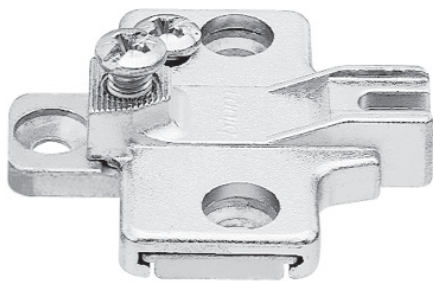

ZÁVĚSY BLUM

PŘÍSLUŠENSTVÍ - MONTÁŽNÍ PODLOŽKY

Křížová montážní podložka na vrut s excentrem

zvýšení(mm):	výška(mm):	barva:	Blum kód:	TWD kód:
0	9,2	standard	195H7100	
3	12,2	standard	195H7130	
9	18,2	standard	195H7190	56-0100

- montáž se šrouby do dřevotřísky $\varnothing 3,5$ mm nebo $\varnothing 4$ mm
- s výškovým nastavením +- 2mm