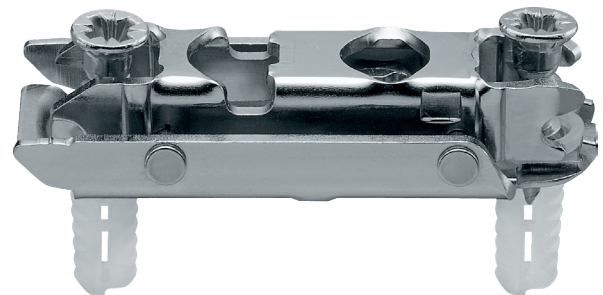

ZÁVĚSY BLUM

MONTÁŽNÍ PODLOŽKY

Přímá montážní podložka na vrut s excentrem

zvýšení(mm):	výška(mm):	barva:	Blum kód:	TWD kód:
0	8,5	standard	175H3100	56-1037
		onyx	175H3100	56-991037
3	11,5	standard	175H3130	56-1038
		onyx	175H3130	☎

- montáž se šrouby do dřevotřísky $\varnothing 3,5$ mm
- s výškovým nastavením excentrem + - 2mm

Přímá montážní podložka EXPANDO s excentrem

zvýšení(mm):	výška(mm):	barva:	Blum kód:	TWD kód:
0	8,5	standard	177H3100E	56-1773
		onyx	177H3100E	56-991773
3	11,5	standard	177H3130E	56-3130

- montáž s předmontovanými speciálními šrouby s rozpěrkami (EXPANDO)
- s výškovým nastavením excentrem + - 2mm

Přímá montážní podložka na euro vrut s excentrem

zvýšení(mm):	výška(mm):	barva:	Blum kód:	TWD kód:
0	8,5	standard	175H4100	56-4100
3	11,5	standard	175H4130	☎

- montáž s předmontovanými systémovými šrouby $\varnothing 6 \times 8,9$ mm
- s výškovým nastavením excentrem + - 2mm

Přímá montážní podložka na euro vrut s excentrem (montáž proti sobě)

zvýšení(mm):	výška(mm):	barva:	Blum kód:	TWD kód:
0	8,5	standard	175H410Z	☎

- montáž s předmontovanými systémovými šrouby $\varnothing 6 \times 8,9$ mm
- s výškovým nastavením excentrem + - 2mm