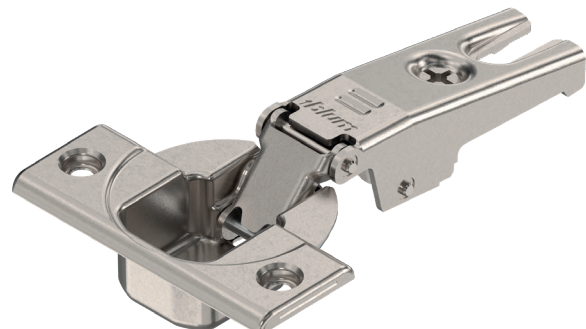

Lednicový závěs