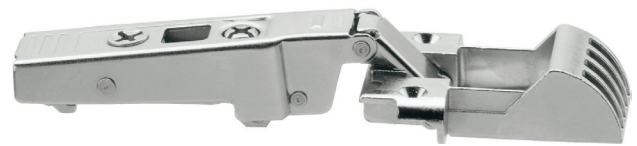

95° Závěs Clip Top pro 973A