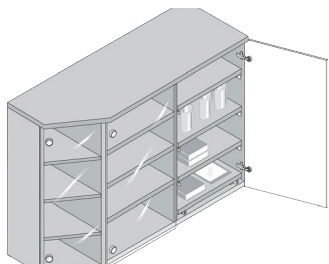

ZÁVĚSY BLUM

POUŽITÍ PRO SKLENĚNÉ DVEŘE - ZÁVĚS NA SKLENĚNÁ DVÍRKA

VRUTY			Naložené dveře		Polonaložené dveře		Vložené dveře	
Miska:	Pružina:	Barva:	Blum kód:	TWD kód:	Blum kód:	TWD kód:	Blum kód:	TWD kód:
CLIP top	ano	standard	75T4100	56-0169	75T4200	56-0182	75T4300	56-0236