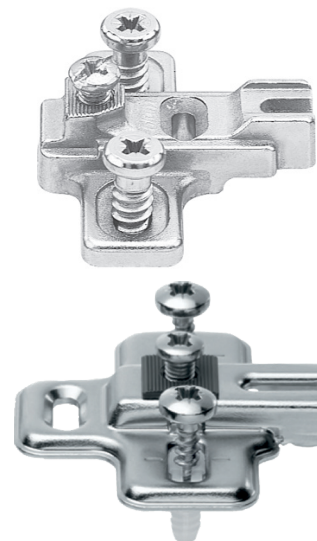

ZÁVĚSY BLUM

PŘÍSLUŠENSTVÍ - MONTÁŽNÍ PODLOŽKY

Křížová montážní podložka s euro vrutem pro slepý úhel

zvýšení(mm):	výška:	barva:	Blum kód:	TWD kód:
0	12,2	standard	199.8130	56-0173

- montáž s předmontovanými systémovými šrouby ø6 mm
- s výškovým nastavením +- 2mm

Křížová lednicová montážní podložka EXPANDO

zvýšení(mm):	výška	barva:	Blum kód:	TWD kód:
0	10,3	standard	194K6100E	56-8728

- montáž s předmontovanými speciálními šrouby s rozpěrkami (EXPANDO)
- s výškovým nastavením + - 2mm

PŘÍSLUŠENSTVÍ

Krytka ramínka závěsu

100° Závěs

Potisk/ražba:	Nápis:	Barva:	Blum kód:	TWD kód:
bez potisku	-	standard	90M2503	56-0157
bez potisku	-	standard	90M2603	56-0295
s ražbou	Blum	standard	90M2503.BP	
s ražbou	Blum	standard	90M2603.BP	

Závěs na slepý úhel

Potisk/ražba:	Nápis:	Barva:	Blum kód:	TWD kód:
bez potisku	-	standard	90M2503	56-0157
s ražbou	Blum	standard	90M2503.BP	

Krytka misky závěsu

Závěs:	Barva:	Blum kód:	TWD kód:
MODUL	standard	70T3504	56-3504
	onyx	70T3504	56-993504

Šroub do dřevotřísky

Průměr:	Délka:	Blum kód:	TWD kód:
3,5 mm	15 mm	609.1500	56-1412
3,5 mm	17 mm	609.1700	56-2413

Provedení misky: VRUTY
Závěsy: 110 °, 107 °, 100 °, 155 °, 170 °, 125 °, závěs pro silná dvířka, závěs pro slepý úhel, závěs na zrcadlové skříňky se silně zalomeným ramínkem, Minizávěs

Narážecí matrice

Materiál:	Barva:	Blum kód:	TWD kód:
Plast	oranžová	MZM.0040	56-9051

Provedení misky: K NALISOVÁNÍ
Závěsy: 110 °, 107 °, 100 °, 155 °, 170 °, 125 °, závěs pro silná dvířka, závěs na slepý úhel