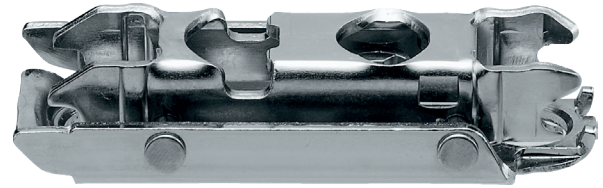

- montáž s předmontovanými systémovými šrouby  $\varnothing 6 \times 8,9$  mm
- s výškovým nastavením excentrem + - 2mm