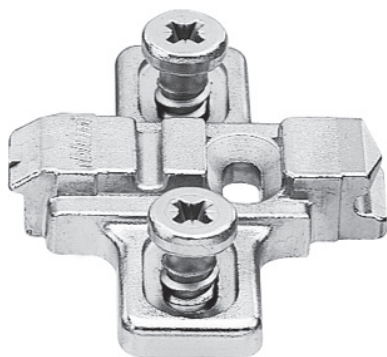

Křížová montážní podložka s euro vrutem

zvýšení(mm):	výška:	barva:	Blum kód:	TWD kód:
0	8,5	standard	175L8100	☎
3	11,5	standard	175L8130	☎
9	17,5	standard	175L8190	☎
11	19,5	standard	175L8190.21	56-0082

- montáž se systémovými šrouby $\varnothing$ 6 mm nebo $\varnothing$ 14,5 mm
- s výškovým nastavením +- 2mm