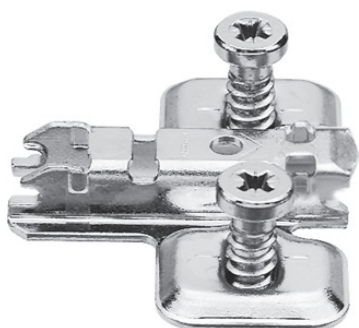

Křížová montážní podložka s euro vrutem

zvýšení(mm):	výška:	barva:	Blum kód:	TWD kód:
0	8,5 mm	standard	173L8300	56-7686
3	11,5 mm	standard	173L8330	56-2214

- montáž s předmontovanými systémovými šrouby $\varnothing$ 6 mm
- s výškovým nastavením +- 3mm