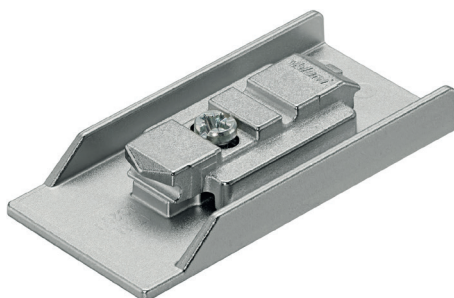

## Naložené dveře

Miska:	Pružina:	Barva:	Blum kód:	TWD kód:
CLIP top BLUMOTION	ano	standard	73B3580	
CLIP top	ano	standard	73T3580	

## POUŽITÍ PRO SKLENĚNÉ DVEŘE - ZÁVĚS CRISTALLO 110°

Závěs CRISTALLO 110°

CRISTALLO misková podložka na nalepení

CRISTALLO montážní podložka na nalepení

Krytka ramínka závěsu