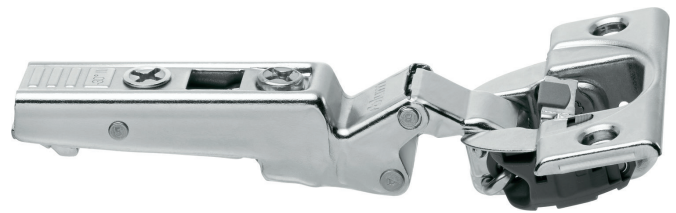

VRUTY - plně naložený

ZÁVĚSY BLUM

ÚHLOVÝ ZÁVĚS -30°

INSERTA			Naložený	Plně naložený	
Miska:	Pružina:	Barva:		Blum kód:	TWD kód:
CLIP top BLUMOTION	ano	standard		79B3491	

VRUTY			Naložený	Plně naložený	
Miska:	Pružina:	Barva:		Blum kód:	TWD kód:
CLIP top BLUMOTION	ano	standard		79B3451	56-3451
CLIP top	ne	standard		78A5451.T	56-1241