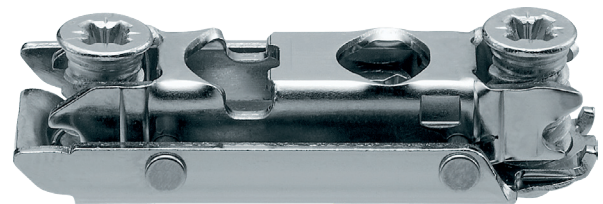

- montáž s předmontovanými systémovými šrouby  $\varnothing 6 \times 8,9$  mm
- s výškovým nastavením excentrem + - 2mm