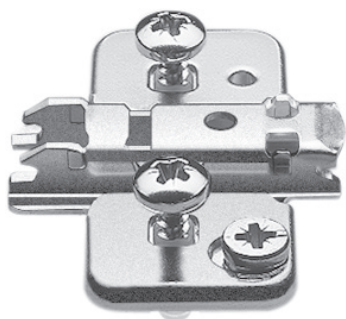

Křížová montážní podložka EXPANDO s excentrem (montáž proti sobě)

zvýšení(mm):	výška:	barva:	Blum kód:	TWD kód:
0	8,5 mm	standard	174H710ZE	56-7103
3	11,5 mm	standard	174H713ZE	☎

- montáž s předmontovanými systémovými šrouby s rozpěrkami (EXPANDO)
- s výškovým nastavením excentrem + - 2mm