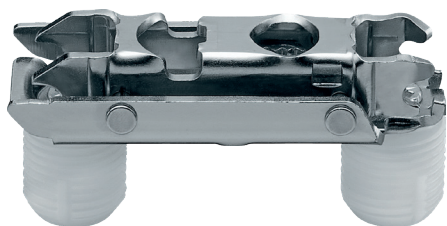

ZÁVĚSY BLUM

MONTÁŽNÍ PODLOŽKY

Přímá montážní podložka k nalisování s excentrem

zvýšení(mm):	výška(mm):	barva:	Blum kód:	TWD kód:
0	8,5	standard	177H3100	56-1774
		onyx	177H3100	☎
3	11,5	standard	177H3130	☎
		onyx	177H3130	☎

- montáž naražením se šroubavacími čepy
- s výškovým nastavením excentrem +- 2mm