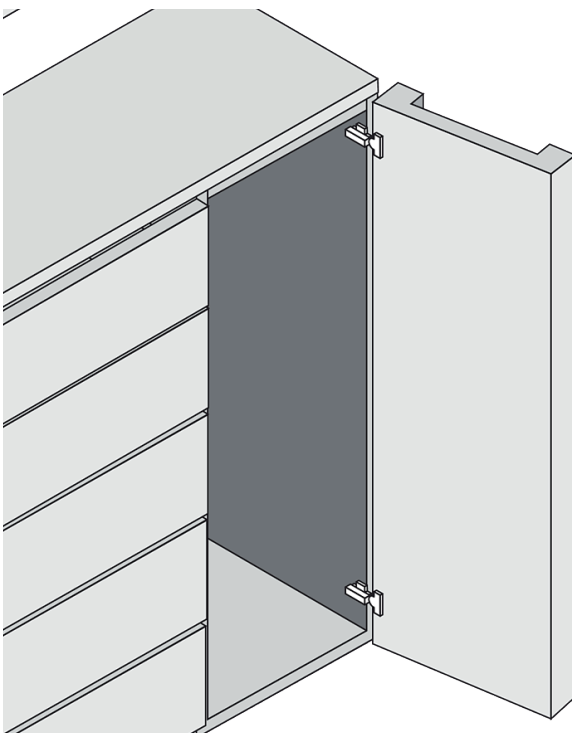

INSERTA			Naložené dveře		Polonaložené dveře		Vložené dveře	
Miska:	Pružina:	Barva:	Blum kód:	TWD kód:	Blum kód:	TWD kód:	Blum kód:	TWD kód:
CLIP top BLUMOTION	ano	standard	71B9590	56-9349	71B9690	56-9350	71B9790	56-9352
CLIP top	ano	standard	71T9590B	☎	71T9690B	☎	71T9790B	☎

VRUTY			Naložené dveře		Polonaložené dveře		Vložené dveře	
Miska:	Pružina:	Barva:	Blum kód:	TWD kód:	Blum kód:	TWD kód:	Blum kód:	TWD kód:
CLIP top BLUMOTION	ano	standard	71B9550	56-9553	71B9650	56-9554	71B9750	56-9557
CLIP top	ano	standard	71T9550	56-9550	71T9650	56-9650	71T9750	56-9750
CLIP top	ne	standard	70T9550.TL	56-9552	70T9650.TL	☎	70T9750.TL	56-9751
		onyx	70T9550.TL	56-073874	70T9650.TL	56-999652	70T9750.TL	56-999752

K NALISOVÁNÍ			Naložené dveře		Polonaložené dveře		Vložené dveře	
Miska:	Pružina:	Barva:	Blum kód:	TWD kód:	Blum kód:	TWD kód:	Blum kód:	TWD kód:
CLIP top BLUMOTION	ano	standard	71B9580	☎	71B9680	☎	71B9780	☎
CLIP top	ano	standard	71T9580	☎	71T9680	☎	71T9780	☎

Příslušenství				Naložené dveře		Polonaložené dveře		Vložené dveře	
Krytka ramínka závěsu									
Potisk / ražba:	Nápis:	Barva:		Blum kód:	TWD kód:	Blum kód:	TWD kód:	Blum kód:	TWD kód:
bez potisku	-	standard		70.1533	56-1553	70.1663	56-1663	70.1663	56-1663
		onyx		70.1553	56-991553	70.1663	56-991663	70.1663	56-991663
s ražbou	Blum	standard	pravá	70.1553.BP	☎	70.1663.BP	56-1665	70.1663.BP	56-1665
			levá				56-1664		56-1664
		onyx	pravá	70.1553.BP	☎	70.1663.BP	☎	70.1663.BP	☎
			levá				☎		☎

Standardní provedení