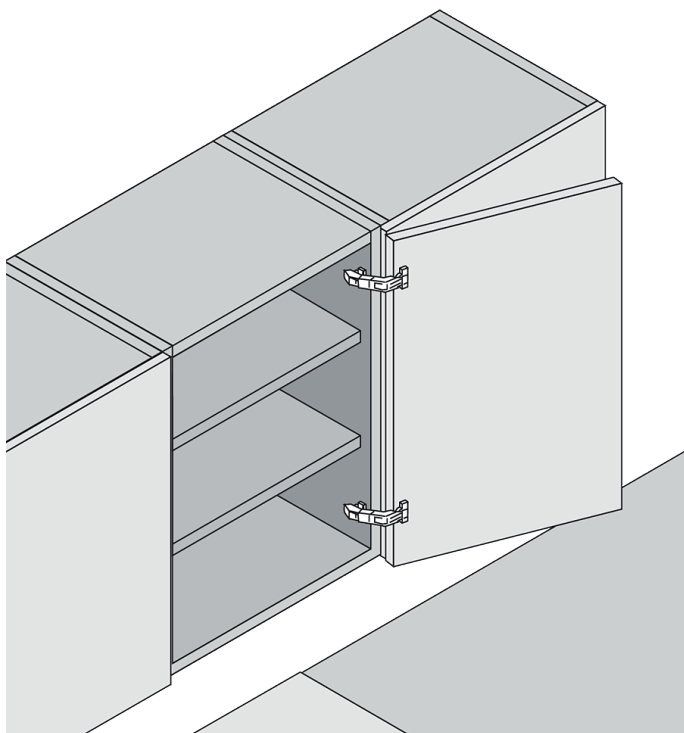

ZÁVĚSY BLUM

170° ZÁVĚSY

INSERTA			Naložené dveře		Polonaložené dveře		Vložené dveře
Miska:	Pružina:	Barva:	Blum kód:	TWD kód:	Blum kód:	TWD kód:	
CLIP top	ano	standard	71T6540B	56-1378	71T6640B	☎	Možnost použití závěsů na polonaložené dveře - montáž na mezistěnu a při použití montážní podložky zvýšení o 9 mm
CLIP top	ne	standard	70T6540BTL	56-0557	70T6640BTL	☎	

VRUTY			Naložené dveře		Polonaložené dveře		Vložené dveře
Miska:	Pružina:	Barva:	Blum kód:	TWD kód:	Blum kód:	TWD kód:	
CLIP top	ano	standard	71T6550	56-0378	71T6650	☎	Možnost použití závěsů na polonaložené dveře - montáž na mezistěnu a při použití montážní podložky zvýšení o 9 mm
CLIP top	ne	standard	70T6550.TL	56-1379	70T6650.TL	☎	

K NALISOVÁNÍ			Naložené dveře		Polonaložené dveře		Vložené dveře
Miska:	Pružina:	Barva:	Blum kód:	TWD kód:	Blum kód:	TWD kód:	
CLIP top	ano	standard	71T6580	☎	71T6680	☎	Možnost použití závěsů na polonaložené dveře - montáž na mezistěnu a při použití montážní podložky zvýšení o 9 mm

Příslušenství			Naložené dveře		Polonaložené dveře		Vložené dveře	
Jednotka BLUMOTION 973A								
Vyhotovení:		Barva:	Blum kód:	TWD kód:	Blum kód:	TWD kód:	Blum kód:	TWD kód:
Na nasazení:		standard	973A6000	56-9732	973A6000	56-9732	-	-
Krytka ramínka závěsu								
Potisk / ražba:	Nápis:	Barva:	Blum kód:	TWD kód:	Blum kód:	TWD kód:	Blum kód:	TWD kód:
bez potisku	-	standard	80.6507	56-0183	80.6507	56-0183	-	-
s ražbou	Blum	standard	80.6507.BP	☎	80.6507.BP	☎	-	-

170° Závěs