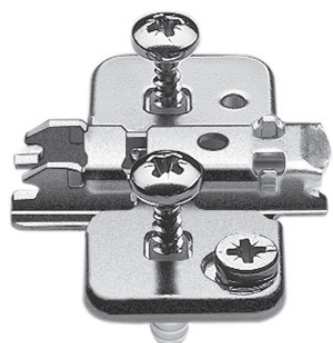

Křížová montážní podložka EXPANDO s excentrem

zvýšení(mm):	výška:	barva:	Blum kód:	TWD kód:
0	8,5 mm	standard	174H7100E	56-7100
		onyx	174H7100E	56-997100
3	11,5 mm	standard	174H7130E	56-7102
		onyx	174H7130E	56-997102

- montáž s předmontovanými systémovými šrouby s rozpěrkami (EXPANDO)
- s výškovým nastavením excentrem + - 2mm