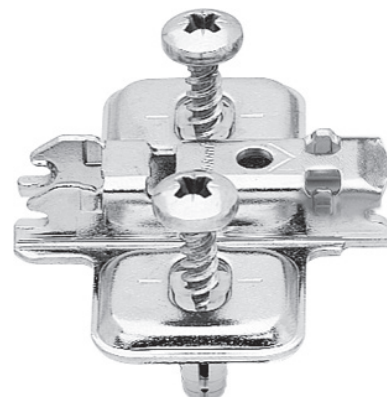

ZÁVĚSY BLUM

MONTÁŽNÍ PODLOŽKY

Křížová montážní podložka na vrut s excentrem

zvýšení(mm):	výška:	barva:	Blum kód:	TWD kód:
0	8,5	standard	175H7100	56-0201
3	11,5	standard	175H7130	56-0104
9	17,5	standard	175H7190	56-0304
18	26,5	standard	175H7190.22	56-0404

- montáž se šrouby do dřevotřísky $\varnothing 3,5$ mm nebo $\varnothing 4$ mm
- s výškovým nastavením + - 2mm

Křížová montážní podložka na vrut s excentrem

zvýšení(mm):	výška	barva:	Blum kód:	TWD kód:
0	8,5	standard	175H9100	☎
3	11,5	standard	175H9130	☎
6	14,5	standard	175H9160	56-0250
6	14,5	onyx	175H9160	☎
9	17,5	standard	175H9190	☎
18	26,5	standard	175H9190.22	56-0251

- montáž se šrouby $\varnothing 6$ mm do dřevotřísky
- s výškovým nastavením + - 2mm

Křížová montážní podložka na vrut

zvýšení(mm):	výška:	barva:	Blum kód:	TWD kód:
0	8,5 mm	standard	173L6100	56-0002
3	11,5 mm	standard	173L6130	56-7833

- montáž se šrouby do dřevotřísky $\varnothing 3,5$ mm nebo $\varnothing 4$ mm
- s výškovým nastavením + - 3mm

Křížová montážní podložka EXPANDO

zvýšení(mm):	výška:	barva:	Blum kód:	TWD kód:
0	8,5 mm	standard	174E6100.01	56-0479
3	11,5 mm	standard	174E6130.01	56-1348

- montáž s předmontovanými systémovými šrouby s rozpěrkami (EXPANDO)
- s výškovým nastavením + - 2mm