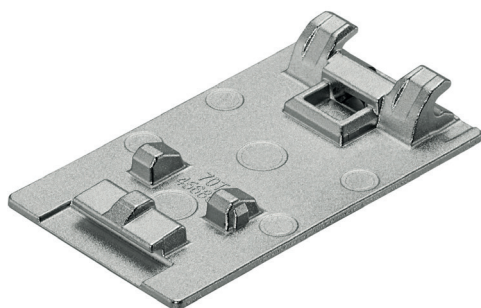

CRISTALLO misková podložka na nalepení