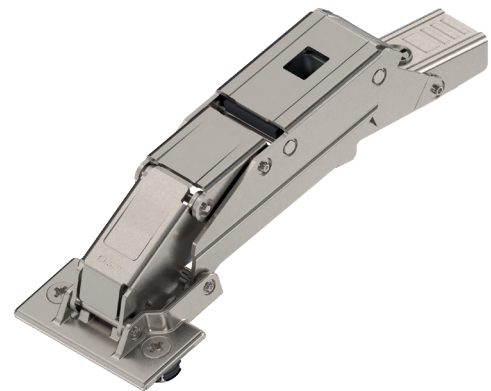

Naložené dveře

Expando T

Různých konstrukčních situací dosáhneme podle příslušných pozic pro našroubování

Oblast využití - EXPANDO T

EXPANDO T je v oblasti výroby nábytku vhodný systém pro instalaci kování Blum na tenké materiály čílek

Při dostatečné stabilitě a pevnosti/tvrdosti lze využít materiály čílek již od tloušťky 8 mm

Oblast využití a doporučení pro zpracování

Materiály, testované firmou Blum	Pevnost v příčném tahu (N/mm²)	Minimální utahovací moment (Nm)
Dřevotřísková deska	> 0.40	1.5
MDF	> 0.60	1.5
Dřevovláknité desky HDF		2
Kompaktní desky HPL		2
Konstrukční materiály z nerostu		2
Přírodní kámen Granit Nero Assoluto		3
Umělý kámen kompozit z křemene		3
Keramické desky		3

Vyloučení záruky

Společnost Blum nepřijímá žádné záruky při využití EXPANDO T v kombinaci s nevedenými materiály nebo v kombinaci s kováními jiných výrobců

Doporučujeme, aby montáž provedl zkušený odborník na výrobu nábytku