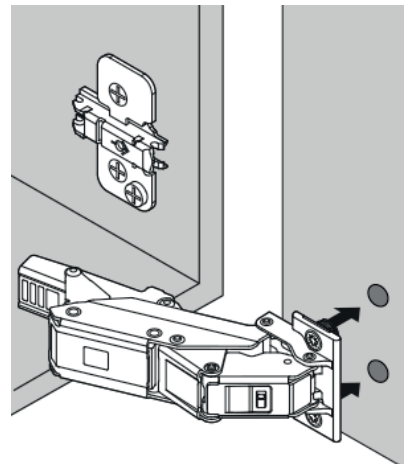

ZÁVĚSY BLUM

125° ZÁVĚS

VRUTY

Miska:	Pružina:	Barva:	Blum kód:	TWD kód:
CLIP top BLUMOTION	ano	standard	71B7550D	56-7422

Naložené dveře

K NALISOVÁNÍ

Miska:	Pružina:	Barva:	Blum kód:	TWD kód:
CLIP top BLUMOTION	ano	standard	71B7580D	

Naložené dveře

Příslušenství

Krytka ramínka závěsu

Potisk / ražba:	Nápis:	Barva:	Blum kód:	TWD kód:
bez potisku	-	standard	70.4503	56-704503
s ražbou	Blum	standard	70.4503.BP	56-704513

Naložené dveře

ZÁVĚSY NA TENKÉ DVÍŘKA

EXPANDO T

Miska:	Pružina:	Barva:	Blum kód:	TWD kód:
CLIP top BLUMOTION	ano	standard	71B453T	56-4530
		onyx	71B453T	56-994530
Clip top	ano	standard	71T453T	56-4539
Clip top	ne	standard	70T453T.TL	56-4531

Naložené dveře

Příslušenství

Krytka ramínka závěsu

Potisk / ražba:	Nápis:	Barva:	Blum kód:	TWD kód:
bez potisku	-	standard	70.4503	56-704503
s ražbou	Blum	standard	70.4503.BP	56-704513

Naložené dveře

Různých konstrukčních situací dosáhneme podle příslušných pozic pro našroubování

Oblast využití - EXPANDO T

EXPANDO T je v oblasti výroby nábytku vhodný systém pro instalaci kování Blum na tenké materiály čílek

Při dostatečné stabilitě a pevnosti/tvrdosti lze využít materiály čílek již od tloušťky 8 mm

Oblast využití a doporučení pro zpracování

Materiály, testované firmou Blum	Pevnost v příčném tahu (N/mm²)	Minimální utahovací moment (Nm)
Dřevotřísková deska	> 0.40	1.5
MDF	> 0.60	1.5
Dřevovláknité desky HDF		2
Kompaktní desky HPL		2
Konstrukční materiály z nerostu		2
Přírodní kámen Granit Nero Assoluto		3
Umělý kámen kompozit z křemene		3
Keramické desky		3

Vyloučení záruky

Společnost Blum nepřijímá žádné záruky při využití EXPANDO T v kombinaci s nevedenými materiály nebo v kombinaci s kováními jiných výrobců

Doporučujeme, aby montáž provedl zkušený odborník na výrobu nábytku