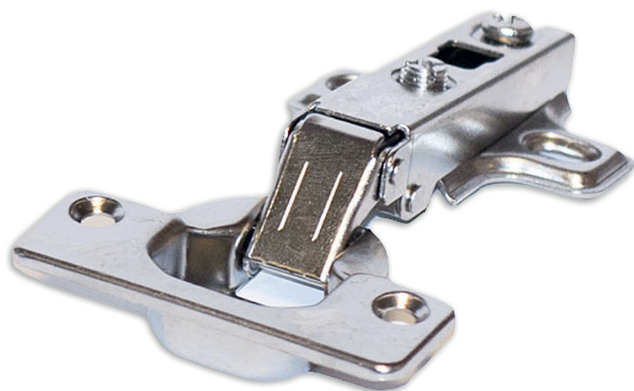

ZÁVĚSY T-LINE

ZÁVĚS + MPL, D35MM

Naložené dveře

TWD kód:

Barva:

A:

B:

24-01119022

standard

48 mm

6 mm