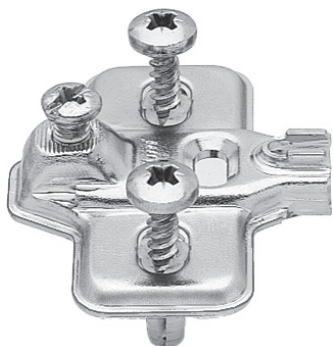

Křížová montážní podložka EXPANDO

zvýšení(mm):	výška(mm):	barva:	Blum kód:	TWD kód:
0	8,3	standard	194E6100.ED	56-0031
3	11,3	standard	194E6130.ED	56-0061

- montáž s předmontovanými speciálními šrouby s rozpěrkami (EXPANDO)
- s výškovým nastavením +- 2mm