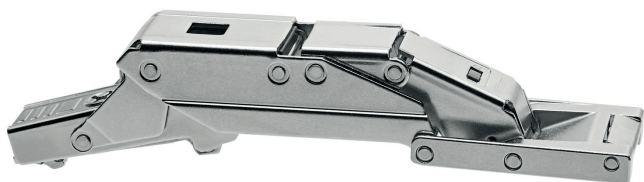

ZÁVĚSY BLUM

POUŽITÍ PRO SKLENĚNÉ DVEŘE - ZÁVĚS CRISTALLO 110°

Závěs CRISTALLO 110°