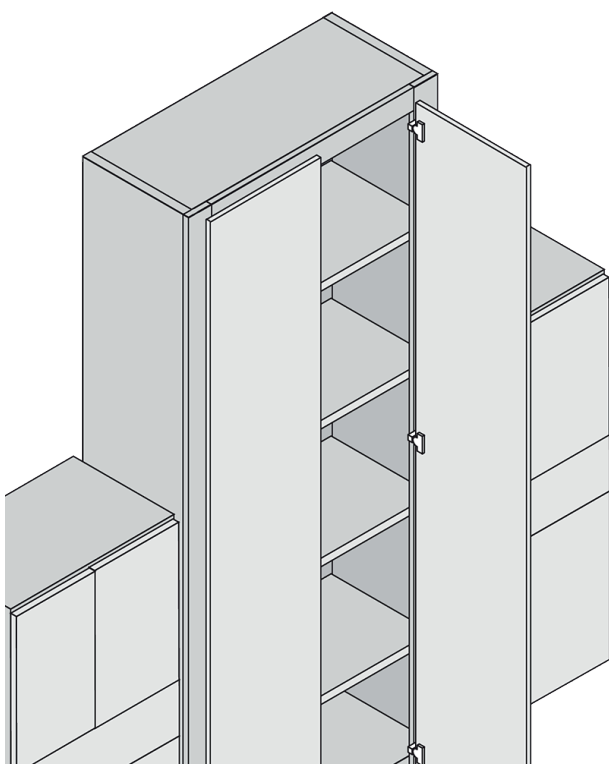

ZÁVĚSY BLUM

ZÁVĚSY PRO SLEPÝ ÚHEL

ZÁVĚSY PRO SLEPÝ ÚHEL								
INSERTA			Naložené dveře		Polonaložené dveře		Vložené dveře	
Miska:	Pružina:	Barva:	Blum kód:	TWD kód:	Blum kód:	TWD kód:	Blum kód:	TWD kód:
CLIP top BLUMOTION	ano	standard onyx	79B9990 -	56-9992 -	- -	- -	79B9590 79B9590	56-5282 ☎
VRUTY			Naložené dveře		Polonaložené dveře		Vložené dveře	
Miska:	Pružina:	Barva:	Blum kód:	TWD kód:	Blum kód:	TWD kód:	Blum kód:	TWD kód:
CLIP top BLUMOTION	ano	standard onyx	79B9950 -	56-5439 -	- -	- -	79B9550 79B9550	56-4282 56-994282
CLIP top	ne	standard	-	-	-	-	78T9550.TL	56-0459
K NALISOVÁNÍ			Naložené dveře		Polonaložené dveře		Vložené dveře	
Miska:	Pružina:	Barva:	Blum kód:	TWD kód:	Blum kód:	TWD kód:	Blum kód:	TWD kód:
CLIP top BLUMOTION	ano	standard onyx	79B9980 -	☎ -	- -	- -	79B9580 79B9580	☎ ☎
Příslušenství			Naložené dveře		Polonaložené dveře		Vložené dveře	
Krytka ramínka závěsu								
Potisk / ražba:	Nápis:	Barva:	Blum kód:	TWD kód:	Blum kód:	TWD kód:	Blum kód:	TWD kód:
bez potisku	-	standard	70.1503	56-0530	-	-	70.1503	56-0530
		onyx	70.1503	☎	-	-	70.1503	☎
s ražbou	Blum	standard	70.1503.BP	56-1530	-	-	70.1503.BP	56-1530
		onyx	70.1503.BP	56-991530	-	-	70.1503.BP	56-991530