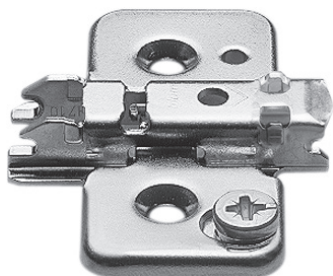

Křížová montážní podložka na vrut s excentrem

zvýšení(mm):	výška(mm):	barva:	Blum kód:	TWD kód:
0	8,5	standard	173H7100	56-0248
		onyx	173H7100	56-990248
3	11,5	standard	173H7130	56-0249
		onyx	173H7130	56-990249

- montáž se šrouby do dřevotřísky ø3,5 mm nebo ø4 mm
- s výškovým nastavením excentrem + - 2mm