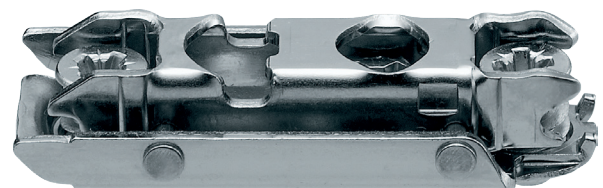

- montáž s předmontovanými systémovými šrouby  $\varnothing 6 \times 8,9$  mm
- s výškovým nastavením excentrem + - 2mm