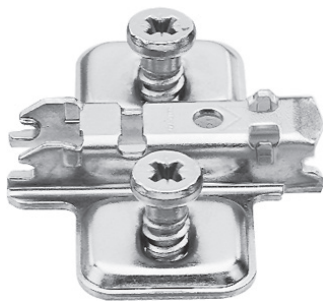

ZÁVĚSY BLUM

MONTÁŽNÍ PODLOŽKY

Křížová montážní podložka na euro vrut

zvýšení(mm):	výška(mm):	barva:	Blum kód:	TWD kód:
0	8,5	standard	173L8100	56-0016
3	11,5	standard	173L8130	56-0506

- montáž s předmontovanými systémovými šrouby $\varnothing$ 6 mm
- s výškovým nastavením +- 3mm