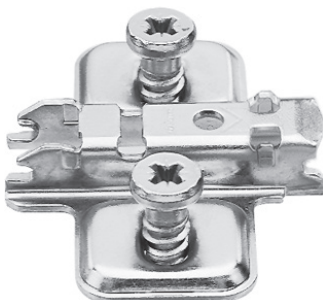

Křížová montážní podložka s euro vrutem (montáž proti sobě)

zvýšení(mm):	výška(mm):	barva:	Blum kód:	TWD kód:
0	8,5 mm	standard	173L8100.21	56-8121

- montáž s předmontovanými systémovými šrouby $\varnothing$ 6 mm
- s výškovým nastavením +- 3mm