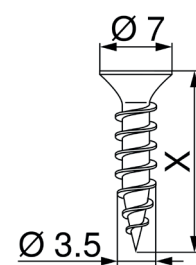

ZÁVĚSY BLUM

PŘÍSLUŠENSTVÍ

Krytka ramínka závěsu

Potisk/ražba:	Nápis:	Barva/ Provedení:	Blum kód:	TWD kód:
bez potisku*	-	nikl	70.1553	56-1553
bez potisku	-	onyx	70.1553	56-991553
S potiskem*	Blum	nikl	70.1553.BL	

pro závěsy:

- závěs na sklenené dvířka
- minizávěs
- aplikácia ±5° uhlového závěsu
- zvýšené uhlové závěsy
- ostatné uhlové situácie

* zalomené ramínko, silně zalomené ramínko

- krytky s individuálním potiskem/ražbou od 1000 ks

Krytka misky závěsu, ocel

Barva:	Blum kód:	TWD kód:
nikl*	70T3504	56-3504
onyx*	70T3504	56-993504
nikl**	70T1504	56-0534
onyx**	70T1504	56-990534
nikl***	70T7504	56-707504
onyx***	70T7504	56-997504
nikl****	70T4504	56-4544
onyx****	70T4504	56-994544

pro závěsy:

* 7XT3XXX | 7XB3XXX | 7XB9XXX | 75B1XXX

** 7XT1XXX | 7XT5XXX | 7XT9XXX | 7XA5XXX | 7XA9XXX

*** 7XT7XXX | 7XB7XXX

**** 7XT4XXX | 7XB4XXX

Podložka pod misku závěsu, plast

Barva:	Blum kód:	TWD kód:
nikl*	70T3507.21	56-7302

- pro závěsy:

7XB3X5X | 71B9X5X | 7XT3X5X | 75B1XXX

- tloušťka 1.5 mm

- na vyžádání: CLIP top BLUMOTION pro silné dvířka a úhlové závěsy

Vrut do dřevotřísky, ocel

Barva:	Průměr:	X:	Blum kód:	TWD kód:
nikl	Ø 3.5 mm	15 mm	609.1500	56-1412
nikl	Ø 3.5 mm	17 mm	609.1700	56-2413