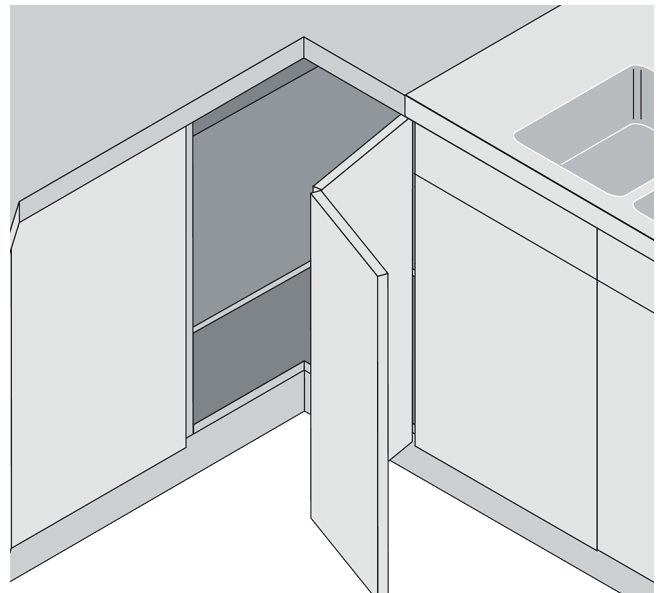

ZÁVĚSY BLUM

ROHOVÁ SKŘÍNKA - ZÁVĚSY PRO SKLÁDANÁ DVÍŘKA

VRUTY

Základní situace naložení

Miska:	Pružina:	Barva:	Blum kód:	TWD kód:
CLIP top	ano	standard	79T8500	56-0010

K NALISOVÁNÍ

Základní situace naložení

Miska:	Pružina:	Barva:	Blum kód:	TWD kód:
CLIP top	ano	standard	79T8530	56-0384

Příslušenství

Jednotka BLUMOTION 970.

Provedení:	Barva:	Blum kód:	TWD kód:
K zavrtání	standard	970.1002	56-5002

Krytka ramínka závěsu

Potisk / ražba:	Nápis:	Barva:	Blum kód:	TWD kód:
bez potisku	-	standard	70.1503	56-0530
s ražbou	Blum	standard	70.1503.BP	56-1530

Blumotion 970