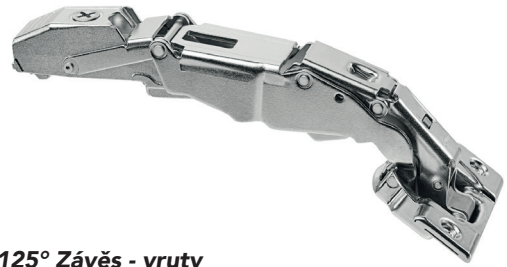

ZÁVĚSY BLUM

125° ZÁVĚS

VRUTY

Miska:	Pružina:	Barva:	Blum kód:	TWD kód:
CLIP top BLUMOTION	ano	standard	71B7550D	56-7422

Naložené dveře

K NALISOVÁNÍ

Miska:	Pružina:	Barva:	Blum kód:	TWD kód:
CLIP top BLUMOTION	ano	standard	71B7580D	

Naložené dveře

Příslušenství

Krytka ramínka závěsu

Potisk / ražba:	Nápis:	Barva:	Blum kód:	TWD kód:
bez potisku	-	standard	70.4503	56-704503
s ražbou	Blum	standard	70.4503.BP	56-704513

Naložené dveře

125° Závěs - vruty