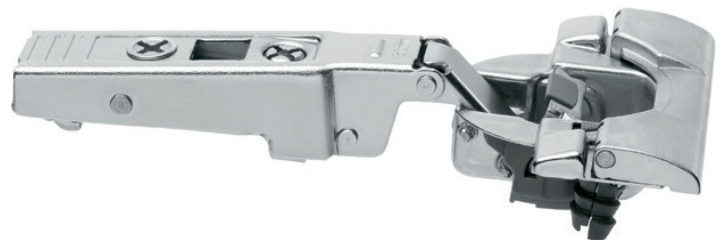

INSERTA			Naložené dveře		Polonaložené dveře		Vložené dveře	
Miska:	Pružina:	Barva:	Blum kód:	TWD kód:	Blum kód:	TWD kód:	Blum kód:	TWD kód:
CLIP top BLUMOTION	ano	standard	71B9590	56-9349	71B9690	56-9350	71B9790	56-9352
CLIP top	ano	standard	71T9590B	☎	71T9690B	☎	71T9790B	☎

VRUTY			Naložené dveře		Polonaložené dveře		Vložené dveře	
Miska:	Pružina:	Barva:	Blum kód:	TWD kód:	Blum kód:	TWD kód:	Blum kód:	TWD kód:
CLIP top BLUMOTION	ano	standard	71B9550	56-9553	71B9650	56-9554	71B9750	56-9557
CLIP top	ano	standard	71T9550	56-9550	71T9650	56-9650	71T9750	56-9750
CLIP top	ne	standard	70T9550.TL	56-9552	70T9650.TL	☎	70T9750.TL	56-9751
		onyx	70T9550.TL	56-073874	70T9650.TL	56-999652	70T9750.TL	56-999752

K NALISOVÁNÍ			Naložené dveře		Polonaložené dveře		Vložené dveře	
Miska:	Pružina:	Barva:	Blum kód:	TWD kód:	Blum kód:	TWD kód:	Blum kód:	TWD kód:
CLIP top BLUMOTION	ano	standard	71B9580	☎	71B9680	☎	71B9780	☎
CLIP top	ano	standard	71T9580	☎	71T9680	☎	71T9780	☎

Příslušenství				Naložené dveře		Polonaložené dveře		Vložené dveře	
Krytka ramínka závěsu									
Potisk / ražba:	Nápis:	Barva:		Blum kód:	TWD kód:	Blum kód:	TWD kód:	Blum kód:	TWD kód:
bez potisku	-	standard		70.1533	56-1553	70.1663	56-1663	70.1663	56-1663
		onyx		70.1553	56-991553	70.1663	56-991663	70.1663	56-991663
s ražbou	Blum	standard	pravá	70.1553.BP	☎	70.1663.BP	56-1665	70.1663.BP	56-1665
			levá				56-1664		56-1664
		onyx	pravá	70.1553.BP	☎	70.1663.BP	☎	70.1663.BP	☎
			levá				☎		☎

Standardní provedení