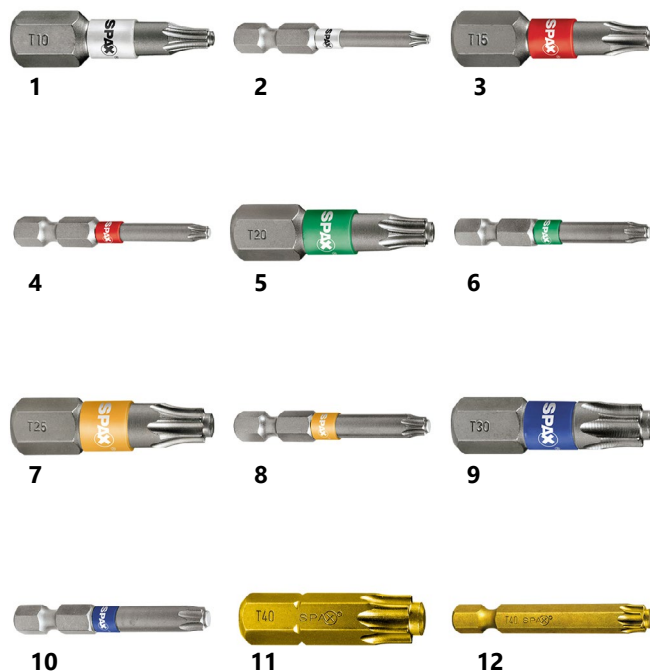

Nástavec šroubovací - T20, 25 mm, twd kód: 74-9182209

Nástavec šroubovací - T20, 50 mm, twd kód: 74-9183209

VRUT UNIVERZÁL SPAX, TORX,
PRŮMĚR 5.0 mm

twd kód:	délka (Ls):	barva:
74-502000000	20 mm	bílý zinek
74-502500000	25 mm	bílý zinek
74-503000000	30 mm	bílý zinek
74-503500000	35 mm	bílý zinek
74-504000000	40 mm	bílý zinek
74-504500000	45 mm	bílý zinek
74-505000000	50 mm	bílý zinek
74-506000000	60 mm	bílý zinek
74-507000000	70 mm	bílý zinek
74-508000000	80 mm	bílý zinek

Nástavec šroubovací - T20, 25 mm, twd kód: 74-9182209

Nástavec šroubovací - T20, 50 mm, twd kód: 74-9183209

VRUT UNIVERZÁL SPAX, TORX,
PRŮMĚR 6.0 mm

twd kód:	délka (Ls):	barva:
74-605000000	50 mm	bílý zinek
74-606000000	60 mm	bílý zinek
74-607000000	70 mm	bílý zinek
74-608000000	80 mm	bílý zinek

Nástavec šroubovací - T30, 25 mm, twd kód: 74-9182309

Nástavec šroubovací - T30, 50 mm, twd kód: 74-9183309

KUFR NA VRUTY

KUFR L-BOXX NA VRUTY, MALÝ

twd kód:

74-9167019

KUFR L-BOXX NA VRUTY, VELKÝ

twd kód:

74-9166019

NÁSTAVEC ŠROUBOVACÍ

twd kód:		délka:	obr.č.:
74-9182109	T10	25 mm	1
74-9183109	T10	50 mm	2
74-9182159	T15	25 mm	3
74-9183159	T15	50 mm	4
74-9182209	T20	25 mm	5
74-9183209	T20	50 mm	6
74-9182259	T25	25 mm	7
74-9183259	T25	50 mm	8
74-9182309	T30	25 mm	9
74-9183309	T30	50 mm	10
74-9182409	T40	25 mm	11
74-9183409	T40	50 mm	12