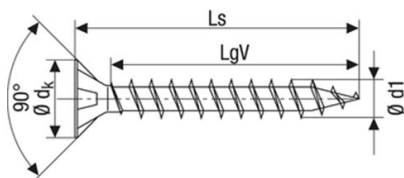

Nástavec šroubovací - T20, 25 mm, twd kód: 74-9182159

Nástavec šroubovací - T20, 50 mm, twd kód: 74-9183159

VRUT UNIVERZÁL SPAX, TORX, PRŮMĚR 4.0 mm

twd kód:	délka (Ls):	barva:
74-401600000	16 mm	bílý zinek
74-402000000	20 mm	bílý zinek
74-402500000	25 mm	bílý zinek
74-403000000	30 mm	bílý zinek
74-403500000	35 mm	bílý zinek
74-404000000	40 mm	bílý zinek
74-404500000	45 mm	bílý zinek
74-405000000	50 mm	bílý zinek

Nástavec šroubovací - T20, 25 mm, twd kód: 74-9182209

Nástavec šroubovací - T20, 50 mm, twd kód: 74-9183209

VRUTY DO DŘEVA- TORX

VRUT UNIVERZÁL SPAX, TORX,
PRŮMĚR 4.5 mm

twd kód:	délka (Ls):	barva:
74-451600000	16 mm	bílý zinek
74-452000000	20 mm	bílý zinek
74-452500000	25 mm	bílý zinek
74-453000000	30 mm	bílý zinek
74-453500000	35 mm	bílý zinek
74-454000000	40 mm	bílý zinek
74-454500000	45 mm	bílý zinek
74-455000000	50 mm	bílý zinek
74-456000000	60 mm	bílý zinek
74-457000000	70 mm	bílý zinek