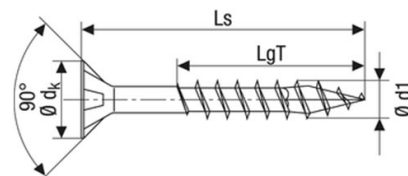

VRUT UNIVERZÁL SPAX, PZ, ZAPUŠTĚNÝ, PRŮMĚR 5.0 mm

twd kód:	délka (Ls):	délka (LgT):	barva:
74-5010010001	100 mm	61 mm	bílý zinek
74-5012010001	120 mm	69 mm	bílý zinek

Nástavec šroubovací - PZ2, 25 mm, twd kód: 57-008057