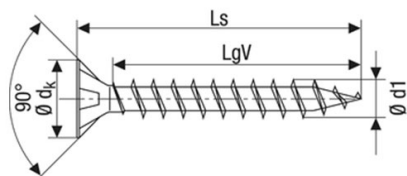

VRUTY DO DŘEVA

VRUTY DO DŘEVA- POZIDRIVE

VRUT UNIVERZÁL SPAX, PZ, ZAPUŠTĚNÝ,
PRŮMĚR 3.0 mm

twd kód:	délka (Ls):	barva:
74-301210000	12 mm	bílý zinek
74-301610000	16 mm	bílý zinek
74-302010000	20 mm	bílý zinek
74-302510000	25 mm	bílý zinek
74-303010000	30 mm	bílý zinek
74-303510000	35 mm	bílý zinek
74-304010000	40 mm	bílý zinek
74-304510000	45 mm	bílý zinek

Nástavec šroubovací - PZ1, 25 mm, twd kód: 57-008056

VRUT UNIVERZÁL SPAX, PZ, ZAPUŠTĚNÝ,
PRŮMĚR 3.5mm

twd kód:	délka (Ls):	barva:
74-351210000	12 mm	bílý zinek
74-351610000	16 mm	bílý zinek
74-352010000	20 mm	bílý zinek
74-352510000	25 mm	bílý zinek
74-353010000	30 mm	bílý zinek
74-353510000	35 mm	bílý zinek
74-354010000	40 mm	bílý zinek
74-354510000	45 mm	bílý zinek
74-355010000	50 mm	bílý zinek

Nástavec šroubovací, PZ2, 25 mm, twd kód: 57-008057

VRUT UNIVERZÁL SPAX, PZ, ZAPUŠTĚNÝ,
PRŮMĚR 4.0 mm

twd kód:	délka (Ls):	barva:
74-401210000	12 mm	bílý zinek
74-401610000	16 mm	bílý zinek
74-402010000	20 mm	bílý zinek
74-402510000	25 mm	bílý zinek
74-403010000	30 mm	bílý zinek
74-403510000	35 mm	bílý zinek
74-404010000	40 mm	bílý zinek
74-404510000	45 mm	bílý zinek
74-405010000	50 mm	bílý zinek
74-406010000	60 mm	bílý zinek
74-407010000	70 mm	bílý zinek
74-408010000	80 mm	bílý zinek