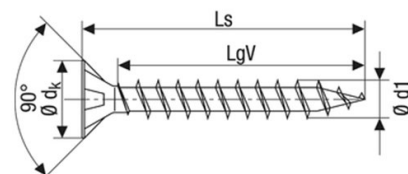

Nástavec šroubovací - T20, 25 mm, twd kód: 74-9182159

Nástavec šroubovací - T20, 50 mm, twd kód: 74-9183159

VRUT UNIVERZÁL SPAX, TORX, PRŮMĚR 4.0 mm

twd kód:	délka (Ls):	barva:
74-401600000	16 mm	bílý zinek
74-402000000	20 mm	bílý zinek
74-402500000	25 mm	bílý zinek
74-403000000	30 mm	bílý zinek
74-403500000	35 mm	bílý zinek
74-404000000	40 mm	bílý zinek
74-404500000	45 mm	bílý zinek
74-405000000	50 mm	bílý zinek

Nástavec šroubovací - T20, 25 mm, twd kód: 74-9182209

Nástavec šroubovací - T20, 50 mm, twd kód: 74-9183209

VRUTY DO DŘEVA- TORX

VRUT UNIVERZÁL SPAX, TORX,
PRŮMĚR 4.5 mm

twd kód:	délka (Ls):	barva:
74-451600000	16 mm	bílý zinek
74-452000000	20 mm	bílý zinek
74-452500000	25 mm	bílý zinek
74-453000000	30 mm	bílý zinek
74-453500000	35 mm	bílý zinek
74-454000000	40 mm	bílý zinek
74-454500000	45 mm	bílý zinek
74-455000000	50 mm	bílý zinek
74-456000000	60 mm	bílý zinek
74-457000000	70 mm	bílý zinek