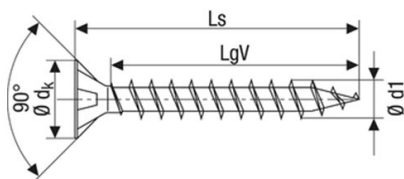

Nástavec šroubovací - T20, 25 mm, twd kód: 74-9182159

Nástavec šroubovací - T20, 50 mm, twd kód: 74-9183159

VRUT UNIVERZÁL SPAX, TORX, PRŮMĚR 4.0 mm

twd kód:	délka (Ls):	barva:
74-401600000	16 mm	bílý zinek
74-402000000	20 mm	bílý zinek
74-402500000	25 mm	bílý zinek
74-403000000	30 mm	bílý zinek
74-403500000	35 mm	bílý zinek
74-404000000	40 mm	bílý zinek
74-404500000	45 mm	bílý zinek
74-405000000	50 mm	bílý zinek

Nástavec šroubovací - T20, 25 mm, twd kód: 74-9182209

Nástavec šroubovací - T20, 50 mm, twd kód: 74-9183209

VRUTY DO DŘEVA- TORX

VRUT UNIVERZÁL SPAX, TORX,
PRŮMĚR 4.5 mm

twd kód:	délka (Ls):	barva:
74-451600000	16 mm	bílý zinek
74-452000000	20 mm	bílý zinek
74-452500000	25 mm	bílý zinek
74-453000000	30 mm	bílý zinek
74-453500000	35 mm	bílý zinek
74-454000000	40 mm	bílý zinek
74-454500000	45 mm	bílý zinek
74-455000000	50 mm	bílý zinek
74-456000000	60 mm	bílý zinek
74-457000000	70 mm	bílý zinek