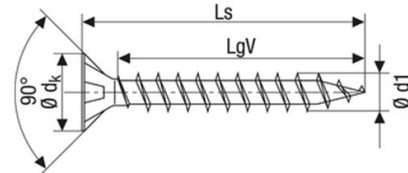

VRUTY DO DŘEVA- POZIDRIVE

VRUT UNIVERZÁL SPAX, PZ, ZAPUŠTĚNÝ, PRŮMĚR 4.5 mm

twd kód:	délka (Ls):	barva:
74-451610000	16 mm	bílý zinek
74-452010000	20 mm	bílý zinek
74-452510000	25 mm	bílý zinek
74-453010000	30 mm	bílý zinek
74-453510000	35 mm	bílý zinek
74-454010000	40 mm	bílý zinek
74-454510000	45 mm	bílý zinek
74-455010000	50 mm	bílý zinek
74-456010000	60 mm	bílý zinek
74-457010000	70 mm	bílý zinek
74-458010000	80 mm	bílý zinek

Nástavec šroubovací - PZ2, 25 mm, twd kód: 57-008057