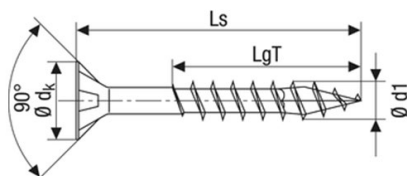

VRUTY DO DŘEVA- POZIDRIVE

VRUT UNIVERZÁL SPAX, PZ, ZAPUŠTĚNÝ,
PRŮMĚR 6.0 mm

twd kód:	délka (Ls):	barva:
74-603010000	30 mm	bílý zinek
74-603510000	35 mm	bílý zinek
74-604010000	40 mm	bílý zinek
74-604510000	45 mm	bílý zinek
74-605010000	50 mm	bílý zinek
74-606010000	60 mm	bílý zinek
74-607010000	70 mm	bílý zinek
74-608010000	80 mm	bílý zinek

Nástavec šroubovací - PZ23, 25 mm, twd kód: 57-008058

VRUT UNIVERZÁL SPAX, PZ, ZAPUŠTĚNÝ,
PRŮMĚR 6.0 mm

twd kód:	délka (Ls):	délka (LgT):	barva:
74-6010010001	100 mm	61 mm	bílý zinek
74-6012010001	120 mm	68 mm	bílý zinek
74-6014010001	140 mm	68 mm	bílý zinek
74-6016010001	160 mm	65 mm	bílý zinek

Nástavec šroubovací - PZ23, 25 mm, twd kód: 57-008058