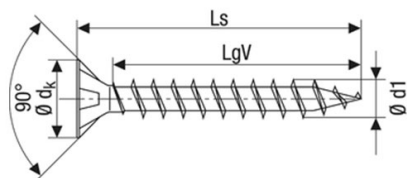

VRUTY DO DŘEVA

VRUTY DO DŘEVA- POZIDRIVE

VRUT UNIVERZÁL SPAX, PZ, ZAPUŠTĚNÝ,
PRŮMĚR 3.0 mm

twd kód:	délka (Ls):	barva:
74-301210000	12 mm	bílý zinek
74-301610000	16 mm	bílý zinek
74-302010000	20 mm	bílý zinek
74-302510000	25 mm	bílý zinek
74-303010000	30 mm	bílý zinek
74-303510000	35 mm	bílý zinek
74-304010000	40 mm	bílý zinek
74-304510000	45 mm	bílý zinek

Nástavec šroubovací - PZ1, 25 mm, twd kód: 57-008056

VRUT UNIVERZÁL SPAX, PZ, ZAPUŠTĚNÝ,
PRŮMĚR 3.5mm

twd kód:	délka (Ls):	barva:
74-351210000	12 mm	bílý zinek
74-351610000	16 mm	bílý zinek
74-352010000	20 mm	bílý zinek
74-352510000	25 mm	bílý zinek
74-353010000	30 mm	bílý zinek
74-353510000	35 mm	bílý zinek
74-354010000	40 mm	bílý zinek
74-354510000	45 mm	bílý zinek
74-355010000	50 mm	bílý zinek

Nástavec šroubovací, PZ2, 25 mm, twd kód: 57-008057

VRUT UNIVERZÁL SPAX, PZ, ZAPUŠTĚNÝ,
PRŮMĚR 4.0 mm

twd kód:	délka (Ls):	barva:
74-401210000	12 mm	bílý zinek
74-401610000	16 mm	bílý zinek
74-402010000	20 mm	bílý zinek
74-402510000	25 mm	bílý zinek
74-403010000	30 mm	bílý zinek
74-403510000	35 mm	bílý zinek
74-404010000	40 mm	bílý zinek
74-404510000	45 mm	bílý zinek
74-405010000	50 mm	bílý zinek
74-406010000	60 mm	bílý zinek
74-407010000	70 mm	bílý zinek
74-408010000	80 mm	bílý zinek