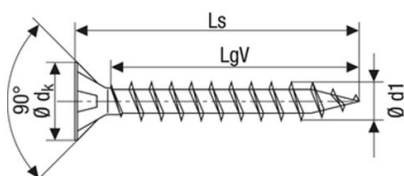

Nástavec šroubovací - T20, 25 mm, twd kód: 74-9182159

Nástavec šroubovací - T20, 50 mm, twd kód: 74-9183159

VRUT UNIVERZÁL SPAX, TORX, PRŮMĚR 4.0 mm

twd kód:	délka (Ls):	barva:
74-401600000	16 mm	bílý zinek
74-402000000	20 mm	bílý zinek
74-402500000	25 mm	bílý zinek
74-403000000	30 mm	bílý zinek
74-403500000	35 mm	bílý zinek
74-404000000	40 mm	bílý zinek
74-404500000	45 mm	bílý zinek
74-405000000	50 mm	bílý zinek

Nástavec šroubovací - T20, 25 mm, twd kód: 74-9182209

Nástavec šroubovací - T20, 50 mm, twd kód: 74-9183209

VRUTY DO DŘEVA- TORX

VRUT UNIVERZÁL SPAX, TORX,
PRŮMĚR 4.5 mm

twd kód:	délka (Ls):	barva:
74-451600000	16 mm	bílý zinek
74-452000000	20 mm	bílý zinek
74-452500000	25 mm	bílý zinek
74-453000000	30 mm	bílý zinek
74-453500000	35 mm	bílý zinek
74-454000000	40 mm	bílý zinek
74-454500000	45 mm	bílý zinek
74-455000000	50 mm	bílý zinek
74-456000000	60 mm	bílý zinek
74-457000000	70 mm	bílý zinek