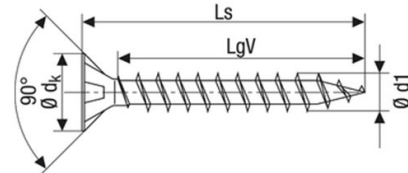

VRUTY DO DŘEVA- TORX

VRUT UNIVERZÁL SPAX, TORX, PRŮMĚR 3.0 mm

twd kód:	délka (Ls):	barva:
74-301200000	12 mm	bílý zinek
74-301600000	16 mm	bílý zinek
74-302000000	20 mm	bílý zinek
74-302500000	25 mm	bílý zinek
74-303000000	30 mm	bílý zinek

Nástavec šroubovací - T10, 25 mm, twd kód: 74-9182109

Nástavec šroubovací - T10, 50 mm, twd kód: 74-9183109