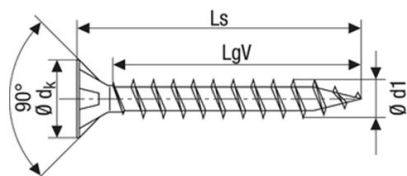

VRUTY DO DŘEVA- POZIDRIVE

VRUT UNIVERZÁL SPAX, PZ, ZAPUŠTĚNÝ,
PRŮMĚR 6.0 mm

twd kód:	délka (Ls):	barva:
74-603010000	30 mm	bílý zinek
74-603510000	35 mm	bílý zinek
74-604010000	40 mm	bílý zinek
74-604510000	45 mm	bílý zinek
74-605010000	50 mm	bílý zinek
74-606010000	60 mm	bílý zinek
74-607010000	70 mm	bílý zinek
74-608010000	80 mm	bílý zinek

Nástavec šroubovací - PZ23, 25 mm, twd kód: 57-008058

VRUT UNIVERZÁL SPAX, PZ, ZAPUŠTĚNÝ,
PRŮMĚR 6.0 mm

twd kód:	délka (Ls):	délka (LgT):	barva:
74-6010010001	100 mm	61 mm	bílý zinek
74-6012010001	120 mm	68 mm	bílý zinek
74-6014010001	140 mm	68 mm	bílý zinek
74-6016010001	160 mm	65 mm	bílý zinek

Nástavec šroubovací - PZ23, 25 mm, twd kód: 57-008058