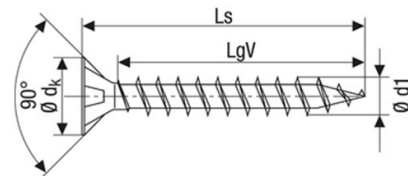

VRUT UNIVERZÁL SPAX, PZ, ZAPUŠTĚNÝ, PRŮMĚR 5.0 mm

twd kód:	délka (Ls):	barva:
74-502010000	20 mm	bílý zinek
74-502510000	25 mm	bílý zinek
74-503010000	30 mm	bílý zinek
74-503510000	35 mm	bílý zinek
74-504010000	40 mm	bílý zinek
74-504510000	45 mm	bílý zinek
74-505010000	50 mm	bílý zinek
74-506010000	60 mm	bílý zinek
74-507010000	70 mm	bílý zinek
74-508010000	80 mm	bílý zinek

Nástavec šroubovací - PZ2, 25 mm, twd kód: 57-008057