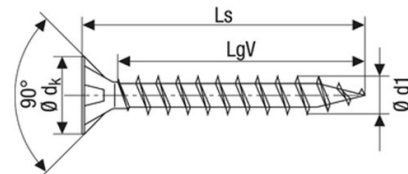

Nástavec šroubovací - T10, 25 mm, twd kód: 74-9182109

Nástavec šroubovací - T10, 50 mm, twd kód: 74-9183109

VRUT UNIVERZÁL SPAX, TORX, PRŮMĚR 3.5mm

twd kód:	délka (Ls):	barva:
74-351500000	15 mm	bílý zinek
74-351600000	16 mm	bílý zinek
74-352000000	20 mm	bílý zinek
74-352500000	25 mm	bílý zinek
74-353000000	30 mm	bílý zinek
74-353500000	35 mm	bílý zinek
74-354000000	40 mm	bílý zinek
74-354500000	45 mm	bílý zinek

Nástavec šroubovací - T20, 25 mm, twd kód: 74-9182159

Nástavec šroubovací - T20, 50 mm, twd kód: 74-9183159

VRUT UNIVERZÁL SPAX, TORX, PRŮMĚR 4.0 mm

twd kód:	délka (Ls):	barva:
74-401600000	16 mm	bílý zinek
74-402000000	20 mm	bílý zinek
74-402500000	25 mm	bílý zinek
74-403000000	30 mm	bílý zinek
74-403500000	35 mm	bílý zinek
74-404000000	40 mm	bílý zinek
74-404500000	45 mm	bílý zinek
74-405000000	50 mm	bílý zinek