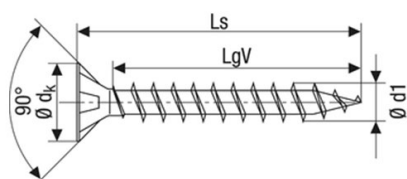

VRUTY DO DŘEVA

VRUTY DO DŘEVA- POZIDRIVE

VRUT UNIVERZÁL SPAX, PZ, ZAPUŠTĚNÝ,
PRŮMĚR 3.0 mm

twd kód:	délka (Ls):	barva:
74-301210000	12 mm	bílý zinek
74-301610000	16 mm	bílý zinek
74-302010000	20 mm	bílý zinek
74-302510000	25 mm	bílý zinek
74-303010000	30 mm	bílý zinek
74-303510000	35 mm	bílý zinek
74-304010000	40 mm	bílý zinek
74-304510000	45 mm	bílý zinek

Nástavec šroubovací - PZ1, 25 mm, twd kód: 57-008056

VRUT UNIVERZÁL SPAX, PZ, ZAPUŠTĚNÝ,
PRŮMĚR 3.5mm

twd kód:	délka (Ls):	barva:
74-351210000	12 mm	bílý zinek
74-351610000	16 mm	bílý zinek
74-352010000	20 mm	bílý zinek
74-352510000	25 mm	bílý zinek
74-353010000	30 mm	bílý zinek
74-353510000	35 mm	bílý zinek
74-354010000	40 mm	bílý zinek
74-354510000	45 mm	bílý zinek
74-355010000	50 mm	bílý zinek

Nástavec šroubovací, PZ2, 25 mm, twd kód: 57-008057

VRUT UNIVERZÁL SPAX, PZ, ZAPUŠTĚNÝ,
PRŮMĚR 4.0 mm

twd kód:	délka (Ls):	barva:
74-401210000	12 mm	bílý zinek
74-401610000	16 mm	bílý zinek
74-402010000	20 mm	bílý zinek
74-402510000	25 mm	bílý zinek
74-403010000	30 mm	bílý zinek
74-403510000	35 mm	bílý zinek
74-404010000	40 mm	bílý zinek
74-404510000	45 mm	bílý zinek
74-405010000	50 mm	bílý zinek
74-406010000	60 mm	bílý zinek
74-407010000	70 mm	bílý zinek
74-408010000	80 mm	bílý zinek