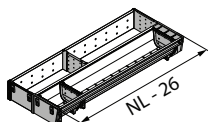

Sada KI2

450 mm	ZSI.450KI2N	56-1684
500 mm	ZSI.500KI2N	56-0605
550 mm	ZSI.550KI2N	☎
600 mm	ZSI.600KI2N	☎
650 mm	ZSI.650KI2N	56-0712