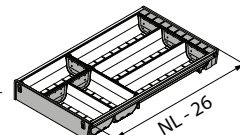

Sada BI3

450 mm	ZSI.450BI3N	56-0455
500 mm	ZSI.500BI3	56-0458
550 mm	ZSI.550BI3	56-1458
600 mm	ZSI.600BI3	56-0757
650 mm	ZSI.650BI3	56-0673