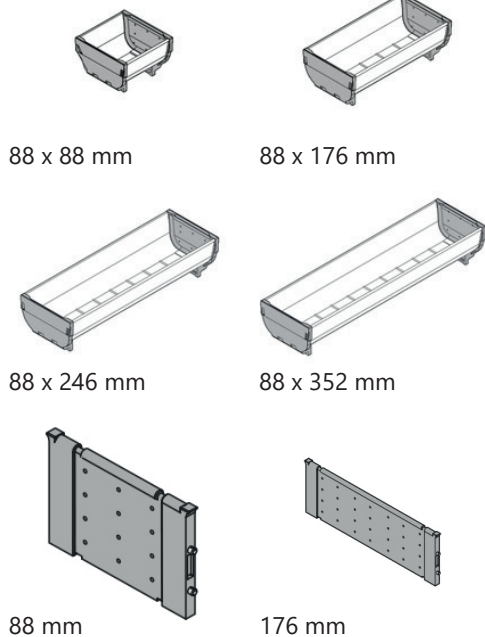

Sada MI3

450 mm	ZSI.450MI3	56-450310
500 mm	ZSI.500MI3	56-0603
550 mm	ZSI.550MI3	☎
600 mm	ZSI.600MI3	56-3890
650 mm	ZSI.650MI3	☎

Sada BI3E (SPACE CORNER)

600 mm	ZSI.450BI3E	☎
650 mm	ZSI.500BI3E	56-2458

Šířka korpusu

Světlá šířka korpusu

Jmenovitá délka

BLUM ORGA-LINE PRO TANDEMBOX

ZÁSUVKA: PŘÍSLUŠENSTVÍ

Misky

šířka x délka:

88 x 88 mm	ZSI.010SI	56-1010
88 x 176 mm	ZSI.020SI	56-1020
88 x 246 mm	ZSI.030SI	56-1030
88 x 352 mm	ZSI.040SI	56-1040