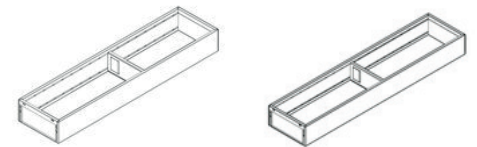

500/100 mm

délka:	šířka:	Blum kód:	Hedvábná bílá matná	terra - černá matná	šedá matná Orion
450 mm	100 mm	ZC7S450RS1	56-745011	56-745052	56-745010
500 mm	100 mm	ZC7S500RS1	56-750110	56-750210	56-750010
550 mm	100 mm	ZC7S550RS1	56-755151	56-755051	56-755150
600 mm	100 mm	ZC7S600RS1	56-760010	56-760080	56-760050
650 mm	100 mm	ZC7S650RS1	☹	☹	☹
450 mm	200 mm	ZC7S450RS2	56-745021	56-745053	56-745020
500 mm	200 mm	ZC7S500RS2	56-750120	56-750220	56-750020
550 mm	200 mm	ZC7S550RS2	56-755152	56-755052	56-963542
600 mm	200 mm	ZC7S600RS2	56-760020	56-760081	56-760060
650 mm	200 mm	ZC7S650RS2	☹	☹	☹

Souprava pro láhve

šířka:	Blum kód:	Hedvábná bílá matná	terra - černá matná	šedá matná Orion
100 mm	ZC7B0100S	☹	56-077621	56-055413
200 mm	ZC7B0200S	56-702000	56-702002	56-702001

- délka: 450 - 650 mm

Složení:

2x Adaptér

3x Příčné dělení

ČELNÍ VÝSUV: OCELOVÝ DESIGN - PŘÍČNÝ RELING

Příčný reling ke zkrácení

délka:	Blum kód:	Hedvábná bílá matná	polární stříbrná matná	terra - černá matná	šedá matná Orion
1080 mm	ZR7.1080U	56-010801	56-010805	56-010802	56-010800

Přichyt čelního relingu

systém:	Blum kód:	Hedvábná bílá matná	polární stříbrná matná	terra - černá matná	šedá matná Orion
PURE	ZC7U10E0	56-141730	☹	56-141720	56-141710
FREE	ZC7U11E0	56-141830	☹	☹	☹

- výška: 110 mm

Podélný dělicí prvek

délka:	Blum kód:	Hedvábná bílá matná	polární stříbrná matná	terra - černá matná	šedá matná Orion
84 mm	ZC7U10F0	56-710086	☹	56-710085	56-710084

450/100 mm