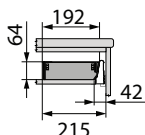

SPACE CORNER

600 mm	ZSI.450FI3	56-0674
650 mm	ZSI.500FI3	56-0517

BLUM ORGA-LINE PRO TANDEMBOX

ZÁSUVKA: JEDNOTLIVÉ SADY

Sada BI1

450 mm	ZSI.450BI1N	56-0454
500 mm	ZSI.500BI1N	56-0457
550 mm	ZSI.550BI1N	56-6698
600 mm	ZSI.600BI1N	56-0762
650 mm	ZSI.650BI1N	56-0720