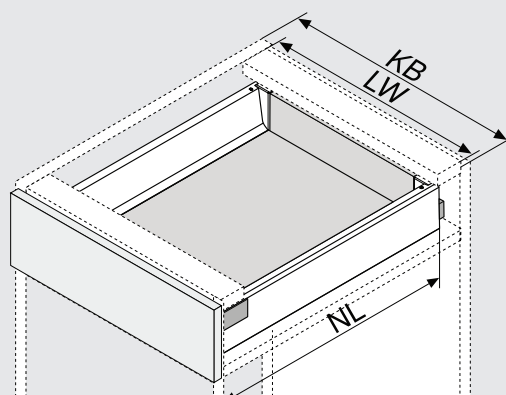

KB	Šířka korpusu
LW	Světlá šířka korpusu
NL	Jmenovitá délka

Šířka korpusu: 1100 - 1199 mm

450 (2x)	ZSI.450K13N	56-1450	+	ZSI.450F12N	56-0731
500 (2x)	ZSI.500K13N	56-0663	+	ZSI.500F12N	56-0518
550 (2x)	ZSI.550K13N	56-6701	+	ZSI.550F12N	56-0675
600 (2x)	ZSI.600K13N	56-0763	+	ZSI.600F12N	56-2459
650 (2x)	ZSI.650K13N	56-1763	+	ZSI.650F12N	56-6502

Šířka korpusu: 1200 mm

450 mm	ZSI.12VU14	Ⓢ			
500 mm	ZSI.12VU16	56-9830			
550 mm	ZSI.12VU17	Ⓢ			
600 (2x)	ZSI.600K13N	56-0763	+	ZSI.600F13	56-1459
650 (2x)	ZSI.650K13N	56-1763	+	ZSI.650F13	Ⓢ