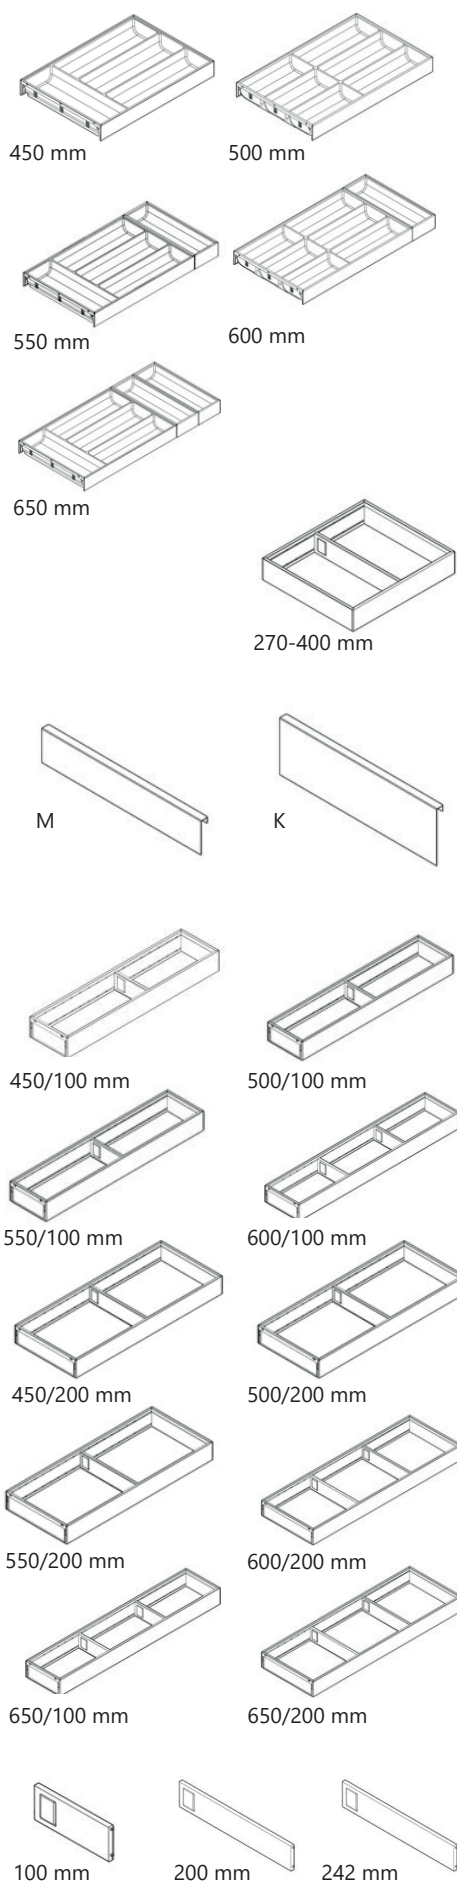

ČELNÍ VÝSUV: DŘEVĚNÝ DESIGN - RÁM

ZÁSUVKA: DŘEVĚNÝ DESIGN - RÁM

BLUM AMBIA-LINE - KUCHYŇSKÉ POMŮCKY

Řezačka fólie

Blum kód:	twd kód:	provedení:	šířka:	délka:
ZC7C0000	56-700010	s fólií	187 mm	409 mm
ZC7C0001		bez fólie	187 mm	409 mm

Držák nožů

Blum kód:	twd kód:	šířka:	délka:
ZC7M0200	56-720450	187 mm	409 mm

Držák talířů Blum

Blum kód:	twd kód:	průměr talířů:	výška stohování talířů:	celková výška:
ZC7T0350	56-710350	186 - 322 mm	146 mm	170 mm

Podstavec kořenek

Blum kód:	twd kód:	šířka:	délka:
ZC7G0P01	56-700011	205 mm	356 mm

BLUM AMBIA-LINE PRO LEGRABOX

ZÁSUVKA: OCELOVÝ DESIGN - RÁM

Příborník

délka:	Blum kód:	Hedvábná bílá/šedá Orion matná	terra - černá matná	šedá matná Orion
450 mm	ZC7S450BS3	56-745130	56-745330	56-745030
500 mm	ZC7S500BS3	56-750130	56-750230	56-750030
550 mm	ZC7S550BS3	56-820811	56-755053	56-755153
600 mm	ZC7S600BS3	56-760190	56-760090	56-760070
650 mm	ZC7S650BS3	☹	☹	☹