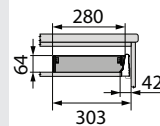

Sada BI3

450 mm	ZSI.450BI3N	56-0455
500 mm	ZSI.500BI3	56-0458
550 mm	ZSI.550BI3	56-1458
600 mm	ZSI.600BI3	56-0757
650 mm	ZSI.650BI3	56-0673