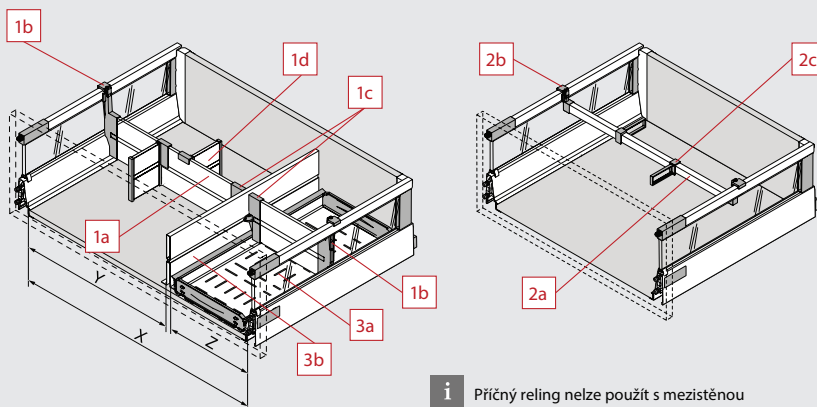

BLUM ORGA-LINE PRO TANDEMBOX ANTARO

ČELNÍ VÝSUV: PŘÍČNÝ RELING

2a Příčný reling ke zkrácení

šířka korpusu:	Blum kód:	Hedvábná bílá	terra - černá	šedá
1200 mm	ZRG.1104Q	56-112001	56-113001	56-111001

2b Držák příčného relingu

materiál:	Blum kód:	Hedvábná bílá	černá	Světle šedá
plast	ZRU.01E0	56-147003	56-147002	56-147001

- objednávat 2x na každý příčný reling

2c Podélné dělení příčného relingu

materiál:	Blum kód:	Hedvábná bílá	černá	Světle šedá
plast	ZRU.11F0	56-142003	56-143002	56-142002