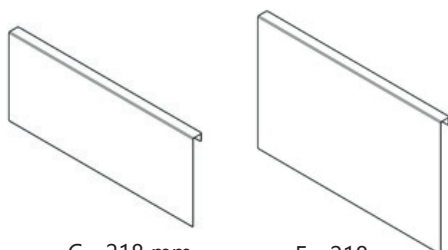

C - 218 mm

F - 218 mm