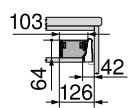

BLUM ORGA-LINE PRO TANDEMBOX

ZÁSUVKA: JEDNOTLIVÉ SADY

Sada BI1

450 mm	ZSI.450BI1N	56-0454
500 mm	ZSI.500BI1N	56-0457
550 mm	ZSI.550BI1N	56-6698
600 mm	ZSI.600BI1N	56-0762
650 mm	ZSI.650BI1N	56-0720