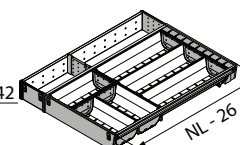

Sada KI4

450 mm	ZSI.450KI4N	56-1451
500 mm	ZSI.500KI4N	56-0604
550 mm	ZSI.550KI4N	56-3777
600 mm	ZSI.600KI4N	56-0756
650 mm	ZSI.650KI4N	56-0775