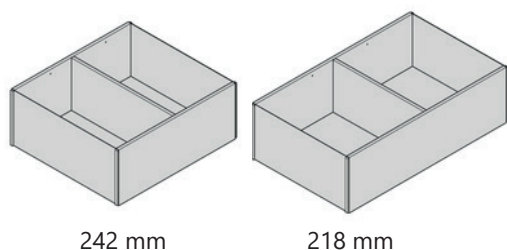

1080 mm

PURE

FREE

84 mm

BLUM AMBIA-LINE PRO LEGRABOX

242 mm

218 mm

C - 242 mm

F - 242 mm

C - 218 mm

F - 218 mm

218 mm

242 mm

242 mm

218 mm

270-650 mm