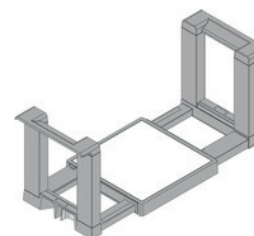

BLUM ORGA-LINE - KUCHYŇSKÉ POMŮCKY

Řezačka fólie na potraviny

Blum kód:	twd kód:	materiál:	barva:
ZSZ.01F0	56-9068	plast/ocel/hliník	šedá prachová

Řezačka hliníkové fólie

Blum kód:	twd kód:	materiál:	barva:
ZSZ.02F0	56-0493	plast/ocel	šedá prachová

Držák nožů

Blum kód:	twd kód:	materiál:	barva:
ZSZ.02M0	56-0683	plast/nerezová ocel INOX	šedá prachová

Držák talířů

Blum kód:	twd kód:	průměr talířů:	výška stohování talířů:	celková výška:
ZC7T0350	56-710350	186 - 322 mm	146 mm	170 mm

- barva: šedá matná Orion
- materiál: plast/nerezová ocel INOX

Podstavec kořenek

Blum kód:	twd kód:	šířka korpusu:	šířka:	barva:
ZFZ.30G01	56-1678	300 mm	212 mm	šedá prachová
ZFZ.40G01	56-2678	400 mm	312 mm	šedá prachová
ZFZ.45G01	56-0678	450 mm	362 mm	šedá prachová

- materiál: plast/ušlechtilá ocel (INOX)

Sada kuchyňských pomůcek

Blum kód:	twd kód:	
ZOU.30U11	56-9411	Sada kuchyňských pomůcek

Složení:

- 1x řezačka fólie
- 1x řezačka hliníkové fólie
- 1x držák nožů
- 2x držák talířů
- 2x podstavec kořenek pro šířku korpusu 300mm