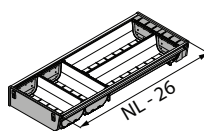

SPACE CORNER

600 mm	ZSI.450FI3	56-0674
650 mm	ZSI.500FI3	56-0517

BLUM ORGA-LINE PRO TANDEMBOX

ZÁSUVKA: JEDNOTLIVÉ SADY

Sada BI1

450 mm	ZSI.450BI1N	56-0454
500 mm	ZSI.500BI1N	56-0457
550 mm	ZSI.550BI1N	56-6698
600 mm	ZSI.600BI1N	56-0762
650 mm	ZSI.650BI1N	56-0720