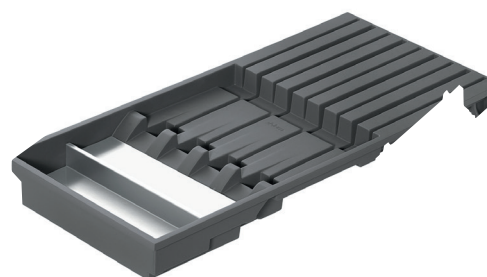

twd[®]

**SYSTÉMY
VNITŘNÍHO
ČLENĚNÍ**

BLUM AMBIA-LINE PRO LEGRABOX

ZÁSUVKA: OCELOVÝ DESIGN - RÁM

ČELNÍ VÝSUV: OCELOVÝ DESIGN - LÁHVE

ČELNÍ VÝSUV: OCELOVÝ DESIGN - PŘÍČNÝ RELING

ČELNÍ VÝSUV: OCELOVÝ DESIGN - RÁM

ČELNÍ VÝSUV: DŘEVĚNÝ DESIGN - RÁM

ZÁSUVKA: DŘEVĚNÝ DESIGN - RÁM

BLUM AMBIA-LINE - KUCHYŇSKÉ POMŮCKY

Řezačka fólie

Blum kód:	twd kód:	provedení:	šířka:	délka:
ZC7C0000	56-700010	s fólií	187 mm	409 mm
ZC7C0001		bez fólie	187 mm	409 mm

Držák nožů

Blum kód:	twd kód:	šířka:	délka:
ZC7M0200	56-720450	187 mm	409 mm

Držák talířů Blum

Blum kód:	twd kód:	průměr talířů:	výška stohování talířů:	celková výška:
ZC7T0350	56-710350	186 - 322 mm	146 mm	170 mm