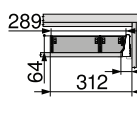

Sada KI3

450 mm	ZSI.450KI3N	56-1450
500 mm	ZSI.500KI3N	56-0663
550 mm	ZSI.550KI3N	56-6701
600 mm	ZSI.600KI3N	56-0763
650 mm	ZSI.650KI3N	56-1763