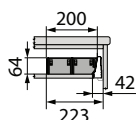

Sada KI2

450 mm	ZSI.450KI2N	56-1684
500 mm	ZSI.500KI2N	56-0605
550 mm	ZSI.550KI2N	☎
600 mm	ZSI.600KI2N	☎
650 mm	ZSI.650KI2N	56-0712