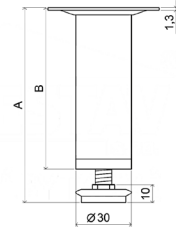

NOHA NÁBYTKOVÁ V15B, VÁLEC Ø 30 mm

Obj. číslo:	Výška:	Materiál:	Barva:
62-3925	100 - 110 mm	ocel	chrom
62-3926	100 - 110 mm	ocel	chrom mat.
62-1535	150 mm	ocel	nikl mat.