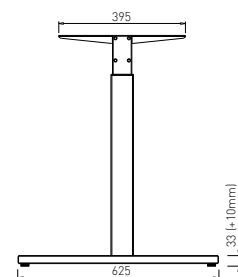

**MARK C 500**

Obj. číslo:	Barva:	Šířka podnože:	Výška:
80-30184	RAL 9006G	534 mm	715 mm

VOGA - SYSTÉM DESK BAR

MARK C 700 HV

Obj. číslo:	Barva:	Šířka podnože:	Výška:
80-30185	RAL 9006G	734 mm	715 - 820 mm

MARK C 500 HV

Obj. číslo:	Barva:	Šířka podnože:	Výška:
80-30186	RAL 9006G	534 mm	715 - 820 mm

TILL T 600

Obj. číslo:	Barva:	Šířka podnože:	Výška:
80-30121	RAL 9006G	625 mm	715 mm

TILL T 600 HV

Obj. číslo:	Barva:	Šířka podnože:	Výška:
80-31273	RAL 9006G	625 mm	715 - 820 mm