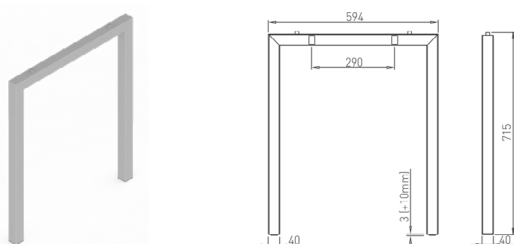

HAVANA 40 / 600

Vyrovnání: 10 mm

Obj. číslo:	Barva:	Šířka:	Výška:	Šířka stolu:
80-31428	RAL 9006G	594 mm	715 mm	600 mm