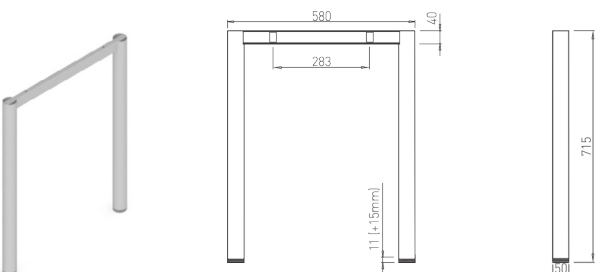

VOGA - SYSTÉM HIDE

HUBO 50 / 800

Vyrovnání: 10 mm

Obj. číslo:	Barva:	Šířka:	Výška:	Šířka stolu:
80-31420	RAL 9006G	780 mm	715 mm	800 mm

HUBO 50 / 600

Vyrovnání: 10 mm

Obj. číslo:	Barva:	Šířka:	Výška:	Šířka stolu:
80-31419	RAL 9006G	580 mm	715 mm	600 mm

HOXO 50 / 800

Vyrovnání: 10 mm

Obj. číslo:	Barva:	Šířka:	Výška:	Šířka stolu:
80-31431	RAL 9006G	780 mm	715 mm	800 mm

HOXO 50 / 600

Vyrovnání: 10 mm

Obj. číslo:	Barva:	Šířka:	Výška:	Šířka stolu:
80-31430	RAL 9006G	580 mm	715 mm	600 mm