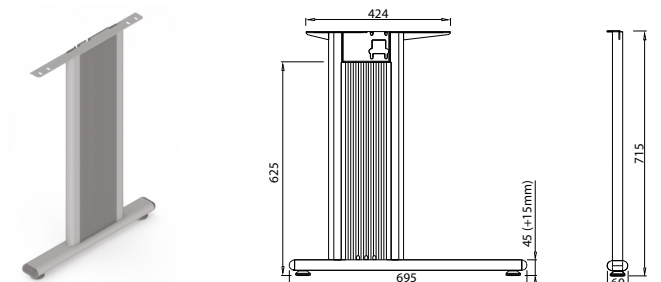

COMO C 700

Obj. číslo:	Barva:	Šířka podnože:	Výška:
80-30145	RAL 9006G	695 mm	715 mm