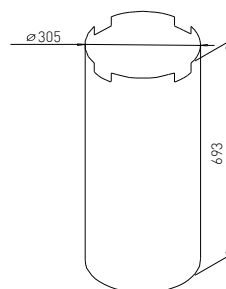

VOGA - CENTRÁLNÍ PODNOŽE

SPODNÍ DESKA BOMA

Obj. číslo:	Průměr:	Rozměr stolové desky:	Barva:
80-30011	ø 500 mm	ø 900, 800 x 800 mm	RAL 9006G
80-30163	ø 620 mm	ø 1100, 900 x 900 mm	RAL 9006G
80-30064	ø 720 mm	ø 1300, 1050 x 1050 mm	RAL 9006G
80-30072	ø 820 mm	ø 1600, 1200 x 1200 mm	RAL 9006G

SLOUP BOMA ŽELEZNÝ, VÁLEC

Obj. číslo:	Průměr:	Barva:	Rozměr stolové desky:	Výška:
80-30283	ø 120 mm	RAL 9006G	ø 900, 800 x 800 mm	645 mm
80-30284	ø 120 mm	RAL 9006G	ø 1100, 900 x 900 mm	654 mm
80-30839	ø 120 mm	RAL 9006G	ø 1100, 900 x 900 mm	1038 mm

SLOUP BOMA DŘEVĚNÝ, VÁLEC

Obj. číslo:	Průměr:	Materiál:	Rozměr stolové desky:	Výška:
80-20280	ø 305 mm	dřevo (buk)	ø 1100 mm 900 x 900 mm	693 mm
80-20281	ø 335 mm	dřevo (buk)	ø 1300 mm 1050 x 1050 mm	679 mm
80-20282	ø 405 mm	dřevo (buk)	ø 1600, 1200 x 1200 mm	669 mm

SLOUP BOMA DŘEVĚNÝ, KUŽEL

Obj. číslo:	Průměr horní/dolní kužele:	Materiál:	Rozměr stolové desky:	Výška:
80-20634	ø 390 / ø 190 mm	dřevo (buk)	ø 1100 mm 900 x 900 mm	693 mm
80-20635	ø 390 / ø 190 mm	dřevo (buk)	ø 1300 mm 1050 x 1050 mm	679 mm
80-20636	ø 390 / ø 190 mm	dřevo (buk)	ø 1600 mm 1200 x 1200 mm	669 mm

SLOUP BOMA ŽELEZNÝ, VÁLEC

Obj. číslo:	Průměr:	Barva:	Rozměr stolové desky:	Výška:
80-31203	ø 305 mm	RAL 9006G	ø 1100, 900 x 900 mm	693 mm
80-31204	ø 335 mm	RAL 9006G	ø 1300, 1050 x 1050 mm	679 mm
80-31205	ø 395 mm	RAL 9006G	ø 1600, 1200 x 1200 mm	669 mm