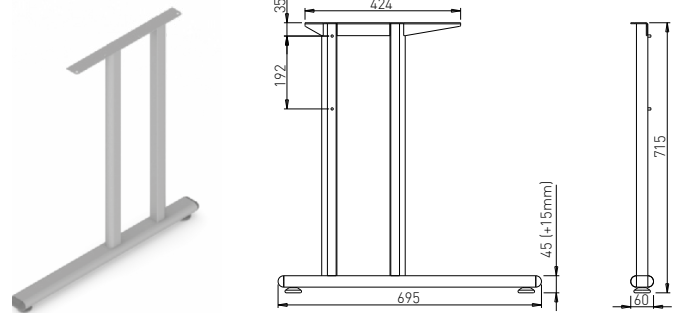

délka spojky - 200 mm = délka stolové desky

délka spojky	délka stolové desky
800 mm	600 mm
1000 mm	800 mm
1200 mm	1000 mm
1400 mm	1200 mm
1600 mm	1400 mm
1800 mm	1600 mm
2000 mm	1800 mm

délka spojky = délka stolové desky

délka spojky	délka stolové desky
1400 mm	1400 mm
1600 mm	1600 mm
1800 mm	1800 mm
2000 mm	2000 mm

VOGA - SYSTÉM BACK

AVA C 700

Obj. číslo:	Barva:	Šířka podnože:	Výška:
80-30172	RAL 9006G	695 mm	715 mm

AVA C 500