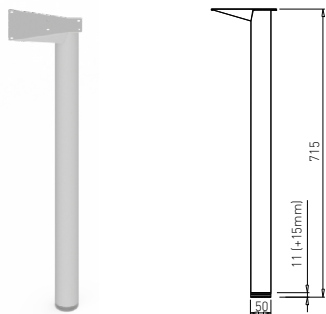

VOGA - STOLOVÉ NOHY

SIXTY

Obj. číslo:	Barva:	Výška:	Průměr:
80-30012	RAL 9006G	715 mm	60 mm

SIXTY K

Obj. číslo:	Barva:	Výška:	Průměr:
80-30018	RAL 9006G	715 mm	60 mm

SIXTY CLUB

Obj. číslo:	Barva:	Výška:	Průměr:
80-30398	RAL 9006G	430 mm	60 mm

SIXTY BAR

Obj. číslo:	Barva:	Výška:	Průměr:
80-30132	RAL 9006G	1100 mm	60 mm

VOGA - STOLOVÉ NOHY

**FIFTY**

Obj. číslo:	Barva:	Výška:	Průměr:
80-30052	RAL 9006G	715 mm	50 mm

FIFTY-K

Obj. číslo:	Barva:	Výška:	Průměr:
80-30055	RAL 9006G	715 mm	50 mm