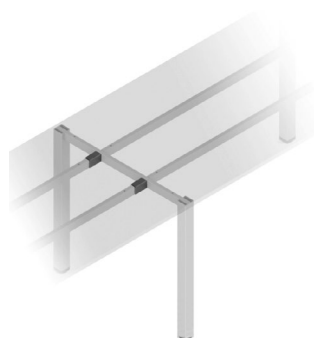

HQ 600 HV

Vyrovnání: 5 mm

Obj. číslo:	Barva:	Šířka:	Výška:	Šířka stolu:
80-31434	RAL 9006G	590 mm	680 - 825 mm	600 mm

VOGA - SYSTÉM HIDE - PŘÍSLUŠENSTVÍ

2 X

PŘÍČNÍK HIDE

Vyrovnaní: 5 mm

Obj. číslo:	Typ:	Délka L:
80-31496	PŘÍČNÍK HIDE 600	551 mm
80-31421	PŘÍČNÍK HIDE 800	751 mm
80-31422	PŘÍČNÍK HIDE 1000	951 mm
80-31423	PŘÍČNÍK HIDE 1200	1151 mm
80-31424	PŘÍČNÍK HIDE 1400	1351 mm
80-31425	PŘÍČNÍK HIDE 1600	1551 mm
80-31426	PŘÍČNÍK HIDE 1800	1451 mm
80-31427	PŘÍČNÍK HIDE 2000	1951 mm