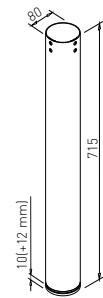

VOGA - SYSTÉM KOTA

KOTA 80 x 80 mm

Obj. číslo:	Barva:	Šířka:	Výška:
80-30900	RAL 9006G	80 mm	715 mm

KOTA ø 80 mm

Obj. číslo:	Barva:	Šířka:	Výška:
80-31376	RAL 9006G	80 mm	715 mm

SPOJOVNÍKY KOTA

Obj. číslo:	Typ:	Barva:	Délka:
80-31377	SPOJOVNÍK KOTA 800	RAL 9006G	630 mm
80-31378	SPOJOVNÍK KOTA 900	RAL 9006G	730 mm
80-31379	SPOJOVNÍK KOTA 1000	RAL 9006G	830 mm
80-31380	SPOJOVNÍK KOTA 1200	RAL 9006G	1030 mm
80-31381	SPOJOVNÍK KOTA 1400	RAL 9006G	1230 mm
80-31382	SPOJOVNÍK KOTA 1600	RAL 9006G	1430 mm
80-31383	SPOJOVNÍK KOTA 1800	RAL 9006G	1630 mm
80-31384	SPOJOVNÍK KOTA 2000	RAL 9006G	1830 mm