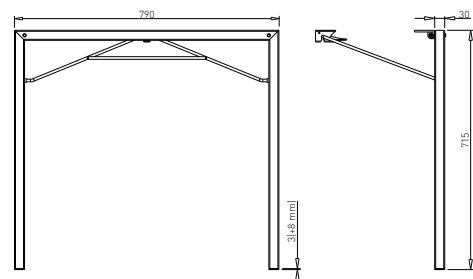

VOGA - SKLOPNÉ STOLOVÉ NOHY

FIFTY Z - SKLOPNÁ NOHA

Obj. číslo: Barva: Délka: Průměr:

80-30736

RAL 9006G

715 mm

50 mm

SKIP - SKLOPNÁ NOHA

Obj. číslo: Barva: Šířka: Výška:

80-31269

RAL 9006G

790 mm

715 mm