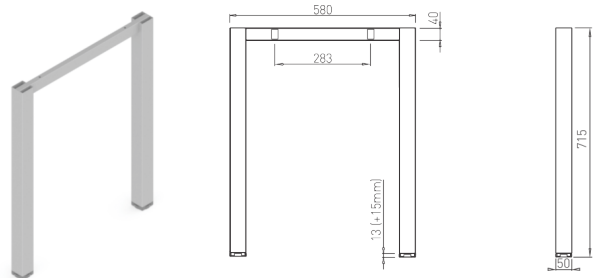

VOGA - SYSTÉM HIDE

HUBO 50 / 800

Vyrovnání: 10 mm

Obj. číslo:	Barva:	Šířka:	Výška:	Šířka stolu:
80-31420	RAL 9006G	780 mm	715 mm	800 mm

HUBO 50 / 600

Vyrovnání: 10 mm

Obj. číslo:	Barva:	Šířka:	Výška:	Šířka stolu:
80-31419	RAL 9006G	580 mm	715 mm	600 mm

HOXO 50 / 800

Vyrovnání: 10 mm

Obj. číslo:	Barva:	Šířka:	Výška:	Šířka stolu:
80-31431	RAL 9006G	780 mm	715 mm	800 mm

HOXO 50 / 600

Vyrovnání: 10 mm

Obj. číslo:	Barva:	Šířka:	Výška:	Šířka stolu:
80-31430	RAL 9006G	580 mm	715 mm	600 mm