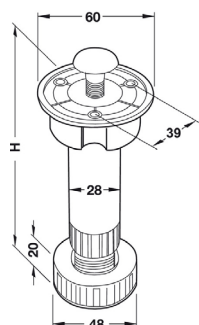

SOKLOVÉ NOHY

SOKLOVÁ NOHA, HÄFELE

Obj. číslo:	Materiál:	Barva:	Výška:
71-63745308	plast	černá	80 mm
71-63745326	plast	černá	100 mm
71-63745344	plast	černá	120 mm
71-63745371	plast	černá	150 mm

KLIP PRO SOKL, HÄFELE

Obj. číslo:	Použití:	Šířka:	Výška:
71-63719906	dřevěné sokly	37 mm	51 mm

DRŽÁK SOKLU KRÁTKÝ, HÄFELE

Obj. číslo:	Použití:	Materiál:	Šířka:	Výška:
71-63745906	dřevěné sokly	plast	30 mm	37 mm

OTOČNÝ KLIP SOKLU

Obj. číslo:	Použití:	Materiál:	Barva:
80-1001	hliníkové sokly	plast	černá

SOKLOVÁ NOHA, VOLPATO

Obj. číslo:	Materiál:	Barva:	Výška:
24-22101009	plast	černá	100 mm
24-22101007	plast	černá	120 mm
24-22101006	plast	černá	120 mm
24-22101008	plast	černá	150 mm