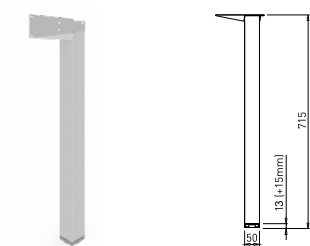

VOGA - STOLOVÉ NOHY

FIFTY

Obj. číslo:	Barva:	Výška:	Průměr:
80-30052	RAL 9006G	715 mm	50 mm

FIFTY-K

Obj. číslo:	Barva:	Výška:	Průměr:
80-30055	RAL 9006G	715 mm	50 mm

CUB IN

Obj. číslo:	Barva:	Výška:	Šířka:
80-30385	RAL 9006G	715 mm	50 mm

CUB IN K

Obj. číslo:	Barva:	Výška:	Šířka:
80-30387	RAL 9006G	715 mm	50 mm

EIGHTY

Obj. číslo:	Barva:	Výška:	Průměr:
80-30080	RAL 9006G	715 mm	80 mm