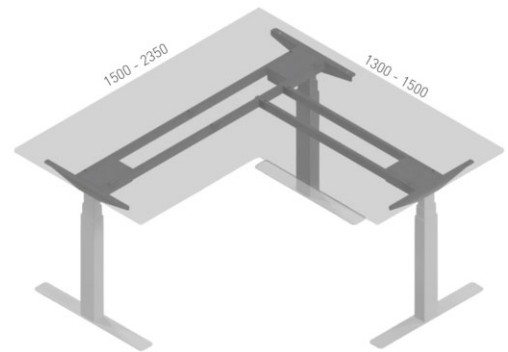

SYSTEM ELTIPLA - ELEKTRICKÉ PODNOŽE

ELTIPLA 2

Obj. číslo:	Šířka podnože:	Barva:	Rozměr stolové desky:	Výška:
80-30987	700 mm	RAL 9006	1200 - 2200 mm	617 - 1217 mm

ELTIPLA 3

Obj. číslo:	Šířka podnože:	Barva:	Rozměr stolové desky:	Výška:
80-31265	700 mm	RAL 9006	1400 - 2200 mm	617 - 1217 mm