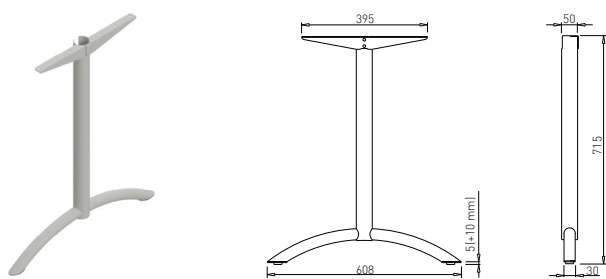

VOGA - SYSTÉM SOLO

SOLO ARCH

Obj. číslo:	Barva:	Šířka podnože:	Výška:
80-30793	RAL 9006G	608 mm	715 mm

SOLO SIMPLE

Obj. číslo:	Barva:	Šířka podnože:	Výška:
80-30792	RAL 9006G	595 mm	715 mm

SPOJOVNÍKY SOLO

Obj. číslo:	Typ:	Barva:	Délka:
80-30818	SPOJOVNÍK SOLO 800	RAL 9006G	710 mm
80-30819	SPOJOVNÍK SOLO 1000	RAL 9006G	910 mm
80-30816	SPOJOVNÍK SOLO 1200	RAL 9006G	1110 mm
80-30814	SPOJOVNÍK SOLO 1400	RAL 9006G	1310 mm
80-30815	SPOJOVNÍK SOLO 1600	RAL 9006G	1510 mm
80-30974	SPOJOVNÍK SOLO 1800	RAL 9006G	1710 mm
80-30126	SPOJOVNÍK SOLO 2000	RAL 9006G	1910 mm