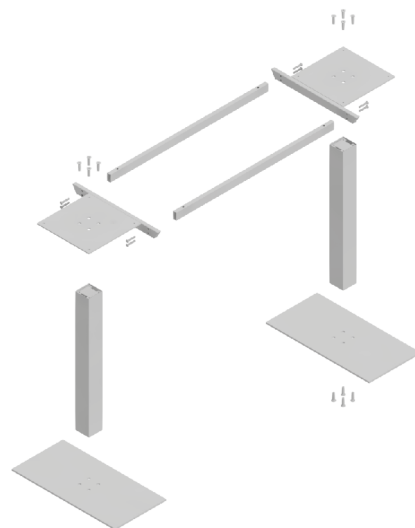

DÉLKA SPOJOVNÍKU = DÉLKA STOLOVÉ DESKY - 800 mm