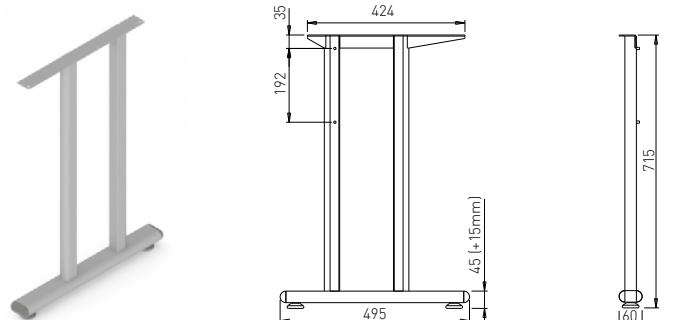

AVA C 500

Obj. číslo:	Barva:	Šířka podnože:	Výška:
80-30173	RAL 9006G	495 mm	715 mm