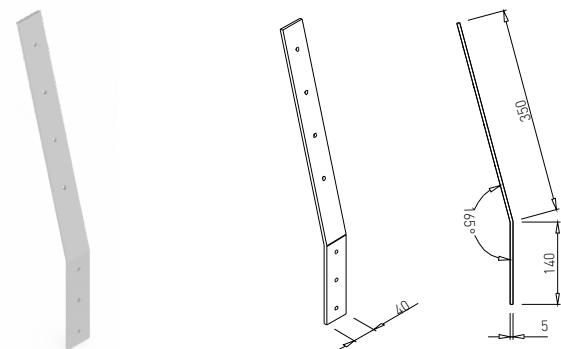

VOGA - PŘÍSLUŠENSTVÍ

NOSNÍK HŘBETU

Obj. číslo:	Barva:	Výška:	Hloubka:
80-30030	RAL 9006G	305 mm	150 mm

VĚŠÁK

Obj. číslo:	Barva:	Výška:
80-30393	RAL 9006G	1850 mm

NOSNÍK LOŽNÍ OPĚRKY

Obj. číslo:	Úhel:	Výška:	Barva:
80-30091	165°	140 + 350 mm	RAL 9006G