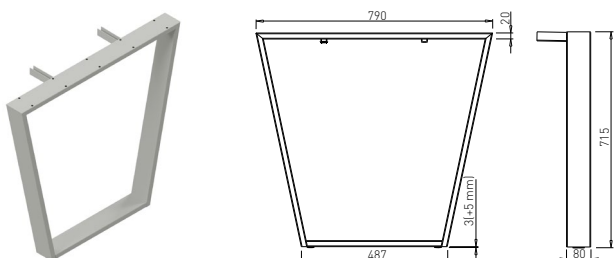

VOGA - SPECIÁLNÍ PODNOŽE

A-NOHA

Obj. číslo:	Barva:	Šířka podnože:	Výška:
80-30654	RAL 9006G	790 mm	715 mm

U-NOHA

Obj. číslo:	Barva:	Šířka podnože:	Výška:
80-30655	RAL 9006G	487 mm	715 mm

O-NOHA

Obj. číslo:	Barva:	Šířka podnože:	Výška:
80-30656	RAL 9006G	790 mm	715 mm