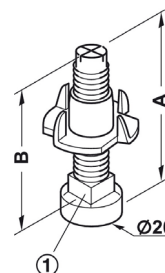

KLUZÁKY A KOLEČKA

KLUZÁK REKTIFIKAČNÍ

Obj. číslo:	Průměr kolečka:	Výška:	Nosnost:	
62-2049	17 mm	17 - 25,5 mm	-	1
62-2249	22 mm	30 - 40 mm	-	1
62-2150	22 mm	20 - 27 mm	-	2
62-0515	25 mm	-	-	6
62-0506	28 mm	22 - 30 mm	-	2
62-2449	48 mm	42 - 68 mm	-	5
62-3052	49 mm	44 - 60 mm	100 kg	4
62-2051	49 mm	17 - 33 mm	80 kg	4
62-2050	49 mm	27 - 43 mm	100 kg	4
62-0921	50 mm	27 - 38 mm	50 kg	4
62-2552	50 mm	17 - 28 mm	50 kg	3

KLUZÁK ZÁVRTNÝ ŠROUBOVACÍ

Obj. číslo:	Průměr kolečka:	Výška:
71-63705001	20 mm	6,7 - 51,7 mm

KLUZÁK ŠROUBOVACÍ

Obj. číslo:	Průměr kolečka:	Výška:
71-65102909	30 mm	16 - 35 mm

KLUZÁK ŠROUBOVACÍ, PLAST

Obj. číslo:	Rozměr:	Výška:	Barva:
13-0320	50 x 14 mm	5 mm	hnědá
13-0317	50 x 14 mm	5 mm	bílá

KLUZÁK NASTŘELOVACÍ, PLAST

Obj. číslo:	Rozměr:	Výška:	Barva:
13-0318	36 x 15 mm	5 mm	černá
13-0329	36 x 15 mm	5 mm	sv. hnědá
13-0322	36 x 15 mm	5 mm	hnědá
13-0225	60 x 60 x 90 mm	5 mm	hnědá
13-0227	60 x 60 x 90 mm	5 mm	černá