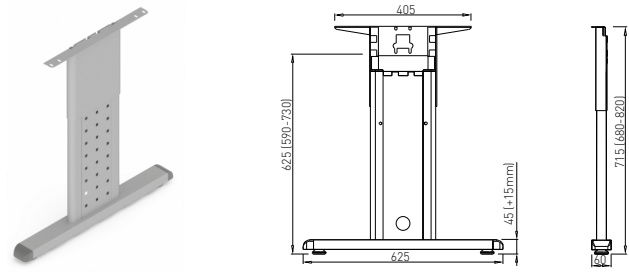

WORK T 600 HV

Obj. číslo:	Barva:	Šířka podnože:	Výška:
80-30201	RAL 9006G	625 mm	715 - 820 mm