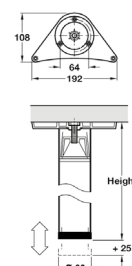

ROMB 80 CLUB

Obj. číslo:	Barva:	Výška:	Šířka:
80-31266	hliník	430 mm	80 mm

T-LINE - STOLOVÉ NOHY

STOLOVÁ NOHA

Obj. číslo:	Barva:	Výška:	Průměr:
24-33112061	RAL 9006G	710 mm	60 mm
24-33112062	matná černá	710 mm	60 mm
24-33112060	chrom	710 mm	60 mm