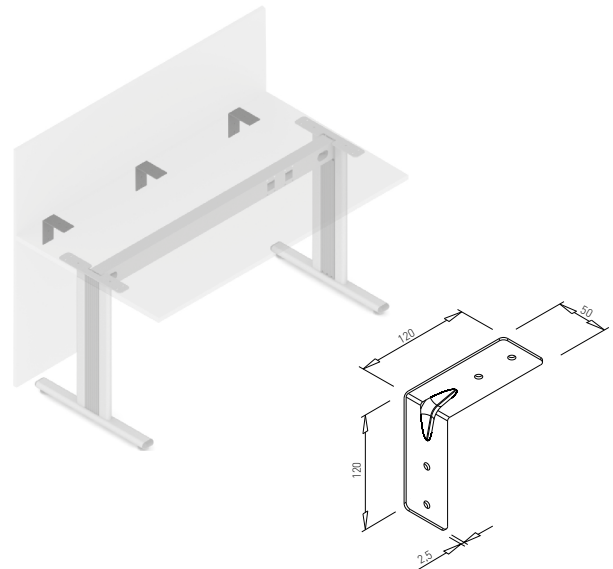

UHLOVÝ SPOJOVNÍK

Obj. číslo:	Barva:	Rozměry:
80-30705	RAL 9006G	120 x 50 x 120 mm