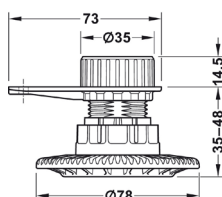

SOKLOVÉ NOHY - AXILO

SOKLOVÁ NOHA AXILO, NASTAVITELNÁ

Obj. číslo:	Výška:	Nastavení výšky:	Barva:
71-63776351	60 mm	53 - 80 mm	černá
71-63776352	80 mm	70 - 100 mm	černá
71-63776353	100 mm	90 - 120 mm	černá
71-63776354	125 mm	115 - 145 mm	černá
71-63776355	150 mm	140 - 170 mm	černá
71-63776356	180 mm	170 - 200 mm	černá
71-63776357	200 mm	190 - 220 mm	černá

SOKLOVÁ NOHA AXILO S PŘÍRUBOU, NASTAVITELNÁ

Obj. číslo:	Výška:	Nastavení výšky:	Barva:
71-63776460	35 mm	35 - 48 mm	černá

SOKLOVÁ PODLOŽKA AXILO, ROHOVÁ

Obj. číslo:	Materiál:	Barva:
71-63738341	plast	černá

Nutno objednat spolu se šroubovací nohou axily.

SOKLOVÁ PODLOŽKA AXILO

Obj. číslo:	Materiál:	Barva:
71-63776333	plast	černá

Nutno objednat spolu se šroubovací nohou axily.

DIŠTANČNÍ PODLOŽKA AXILO

Obj. číslo:	Materiál:	Barva:	Průměr:
71-63776422	plast	černá	52 mm

Používá se při měkkých podkladech.