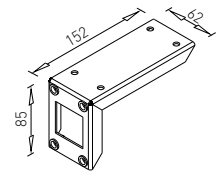

NOSNÍK DESKY, 152 mm

Obj. číslo:	Barva:	Délka:	Šířka:	Výška:
80-30076	RAL 9006G	152 mm	62 mm	85 mm