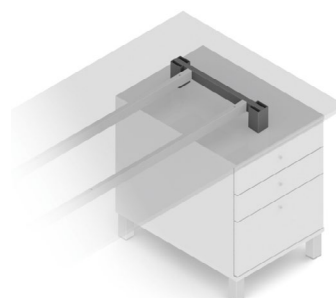

VOGA - SYSTÉM EDGE - PŘÍSLUŠENSTVÍ

PŘÍČNÍK EDGE

Obj. číslo:		Délka L:
80-30831	EDGE 600	590 mm
80-30832	EDGE 800	790 mm
80-30833	EDGE 1000	990 mm
80-30834	EDGE 1200	1190 mm
80-30835	EDGE 1400	1390 mm
80-30836	EDGE 1600	1590 mm
80-30837	EDGE 1800	1790 mm
80-30838	EDGE 2000	1990 mm

PŘÍČNÍK EDGE 900 - 1400 TELESCOPICKÝ

Obj. číslo:	Barva:	Délka L:
80-31491	RAL 9006G	900 - 1400 mm

PŘÍČNÍK EDGE 1500 - 2000 TELESCOPICKÝ

Obj. číslo:	Barva:	Délka L:
80-31492	RAL 9006G	1500 - 1200 mm

ROHOVÁ SPOJKA EDGE

Obj. číslo:	Barva:
80-31437	RAL 9006G

PRODLUŽOVACÍ SPOJKY EDGE

Při následném namontování stolových desek se vyhneme další noze pomocí EDGE

Obj. číslo:	Barva:
80-31493	RAL 9006G

PODPĚRA EDGE

Používá se jako pevné spojení mezi zásuvkou a deskou stolu

Pomocí podpěry EDGE vytváří stabilní spojení s nohou na opačné straně stolu

Element se používá na stolové desky šířky 600 a 800 mm

Obj. číslo:	Barva:
80-31497	RAL 9006G