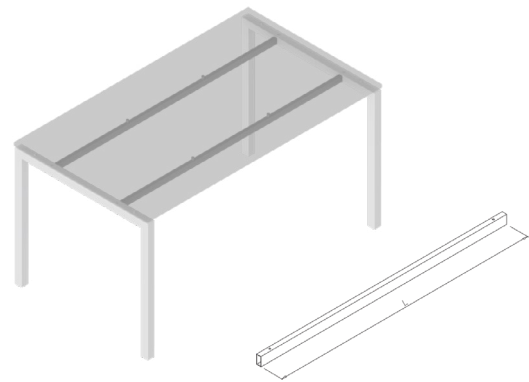

VOGA - SYSTÉM EDGE - PŘÍSLUŠENSTVÍ

PŘÍČNÍK EDGE

Obj. číslo:		Délka L:
80-30831	EDGE 600	590 mm
80-30832	EDGE 800	790 mm
80-30833	EDGE 1000	990 mm
80-30834	EDGE 1200	1190 mm
80-30835	EDGE 1400	1390 mm
80-30836	EDGE 1600	1590 mm
80-30837	EDGE 1800	1790 mm
80-30838	EDGE 2000	1990 mm

PŘÍČNÍK EDGE 900 - 1400 TELESCOPICKÝ

Obj. číslo:	Barva:	Délka L:
80-31491	RAL 9006G	900 - 1400 mm

PŘÍČNÍK EDGE 1500 - 2000 TELESCOPICKÝ

Obj. číslo:	Barva:	Délka L:
80-31492	RAL 9006G	1500 - 1200 mm

ROHOVÁ SPOJKA EDGE

Obj. číslo:	Barva:
80-31437	RAL 9006G

PRODLUŽOVACÍ SPOJKY EDGE

Při následném namontování stolových desek se vyhneme další noze pomocí EDGE

Obj. číslo:	Barva:
80-31493	RAL 9006G

PODPĚRA EDGE

Používá se jako pevné spojení mezi zásuvkou a deskou stolu

Pomocí podpěry EDGE vytváří stabilní spojení s nohou na opačné straně stolu

Element se používá na stolové desky šířky 600 a 800 mm

Obj. číslo:	Barva:
80-31497	RAL 9006G