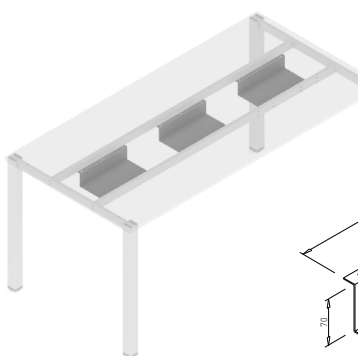

VOGA - PŘÍSLUŠENSTVÍ

DRŽÁK KABELŮ

Obj. číslo:	Materiál:	Délka:
80-20048	plast	120 mm

DRŽÁK KABELŮ DVOJITÝ

Obj. číslo:	Materiál:	Délka:
80-20640	plast	215 mm

TUBA NA KABELY

Obj. číslo:	Barva:	Průměr:	Výška:
80-30077	RAL 9006G	72 mm	715 mm

POLICE NA KABELY

Obj. číslo:	Barva:	Rozměry:
80-30525	RAL 9006G	300 x 130 x 70 mm