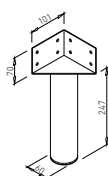

VOGA - NÁBYTKOVÉ NOHY

CUBIC 40 x 40

Obj. číslo:	Rozměr:	Barva:	Výška:
80-30643	40 x 40 mm	RAL 9006G	100 mm

OPTIC 40

Obj. číslo:	Průměr:	Barva:	Výška:
80-30699	ø 40 mm	RAL 9006G	100 mm

ÚHELNÍK

Obj. číslo:	Rozměr:	Barva:
80-30180	150 x 70 mm	RAL 9006G

NOHA SILK

Obj. číslo:	Typ:	Barva:	Výška:
80-30903	SILK CUBO 80 (80mm)	RAL 9006G	247 mm
80-30644	SILK CUBO 50 (50 mm)	RAL 9006G	247 mm
80-30183	SILK ø 60 (ø 60 mm)	RAL 9006G	247 mm
80-30121	SILK ø 80 (ø 80 mm)	RAL 9006G	247 mm