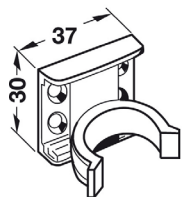

SOKLOVÉ NOHY

SOKLOVÁ NOHA, HÄFELE

Obj. číslo:	Materiál:	Barva:	Výška:
71-63745308	plast	černá	80 mm
71-63745326	plast	černá	100 mm
71-63745344	plast	černá	120 mm
71-63745371	plast	černá	150 mm

KLIP PRO SOKL, HÄFELE

Obj. číslo:	Použití:	Šířka:	Výška:
71-63719906	dřevěné sokly	37 mm	51 mm

DRŽÁK SOKLU KRÁTKÝ, HÄFELE

Obj. číslo:	Použití:	Materiál:	Šířka:	Výška:
71-63745906	dřevěné sokly	plast	30 mm	37 mm

OTOČNÝ KLIP SOKLU

Obj. číslo:	Použití:	Materiál:	Barva:
80-1001	hliníkové sokly	plast	černá

SOKLOVÁ NOHA, VOLPATO

Obj. číslo:	Materiál:	Barva:	Výška:
24-22101009	plast	černá	100 mm
24-22101007	plast	černá	120 mm
24-22101006	plast	černá	120 mm
24-22101008	plast	černá	150 mm