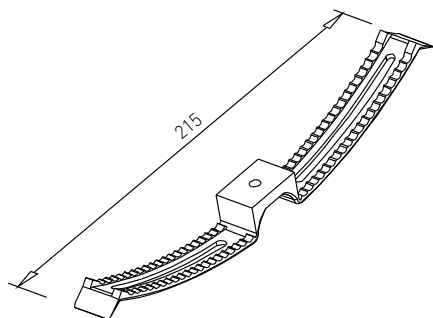

VOGA - PŘÍSLUŠENSTVÍ

DRŽÁK KABELŮ

Obj. číslo:	Materiál:	Délka:
80-20048	plast	120 mm

DRŽÁK KABELŮ DVOJITÝ

Obj. číslo:	Materiál:	Délka:
80-20640	plast	215 mm

TUBA NA KABELY

Obj. číslo:	Barva:	Průměr:	Výška:
80-30077	RAL 9006G	72 mm	715 mm

POLICE NA KABELY

Obj. číslo:	Barva:	Rozměry:
80-30525	RAL 9006G	300 x 130 x 70 mm