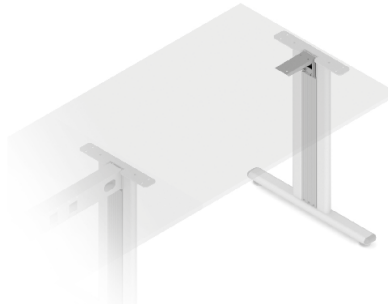

NOSNÍK DESKY, 152 mm

Obj. číslo:	Barva:	Délka:	Šířka:	Výška:
80-30076	RAL 9006G	152 mm	62 mm	85 mm