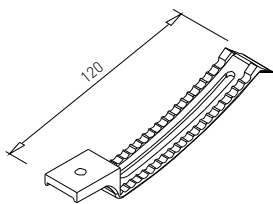

VOGA - PŘÍSLUŠENSTVÍ

DRŽÁK KABELŮ

Obj. číslo:	Materiál:	Délka:
80-20048	plast	120 mm

DRŽÁK KABELŮ DVOJITÝ

Obj. číslo:	Materiál:	Délka:
80-20640	plast	215 mm

TUBA NA KABELY

Obj. číslo:	Barva:	Průměr:	Výška:
80-30077	RAL 9006G	72 mm	715 mm

POLICE NA KABELY

Obj. číslo:	Barva:	Rozměry:
80-30525	RAL 9006G	300 x 130 x 70 mm