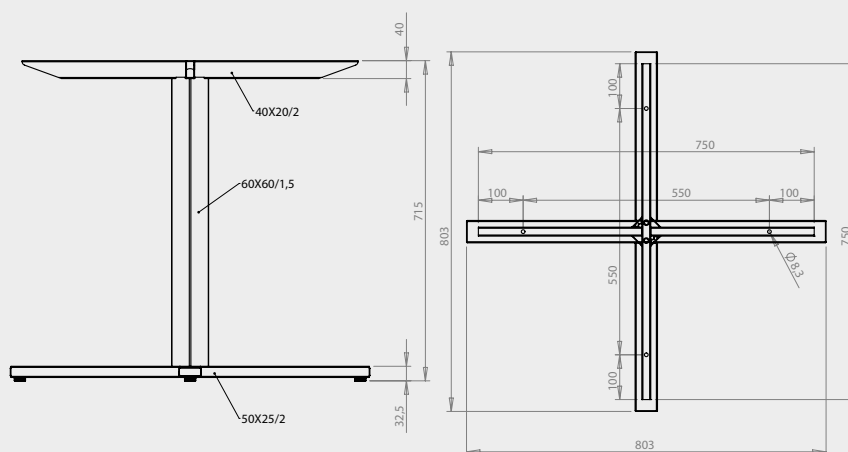

Výška:

715 mm

Pro stolové desky kulaté:

ø 850 - 1000 mm

Pro stolové desky hranaté:

600 - 800 mm

VOGA - CENTRÁLNÍ PODNOŽE MIX

CENTRÁLNÍ PODNOŽ HI DRON