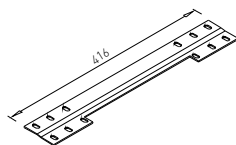

DESKOVÁ SPOJKA „Z“

Obj. číslo:	Barva:	Délka:
80-30024	RAL 9006G	416 mm