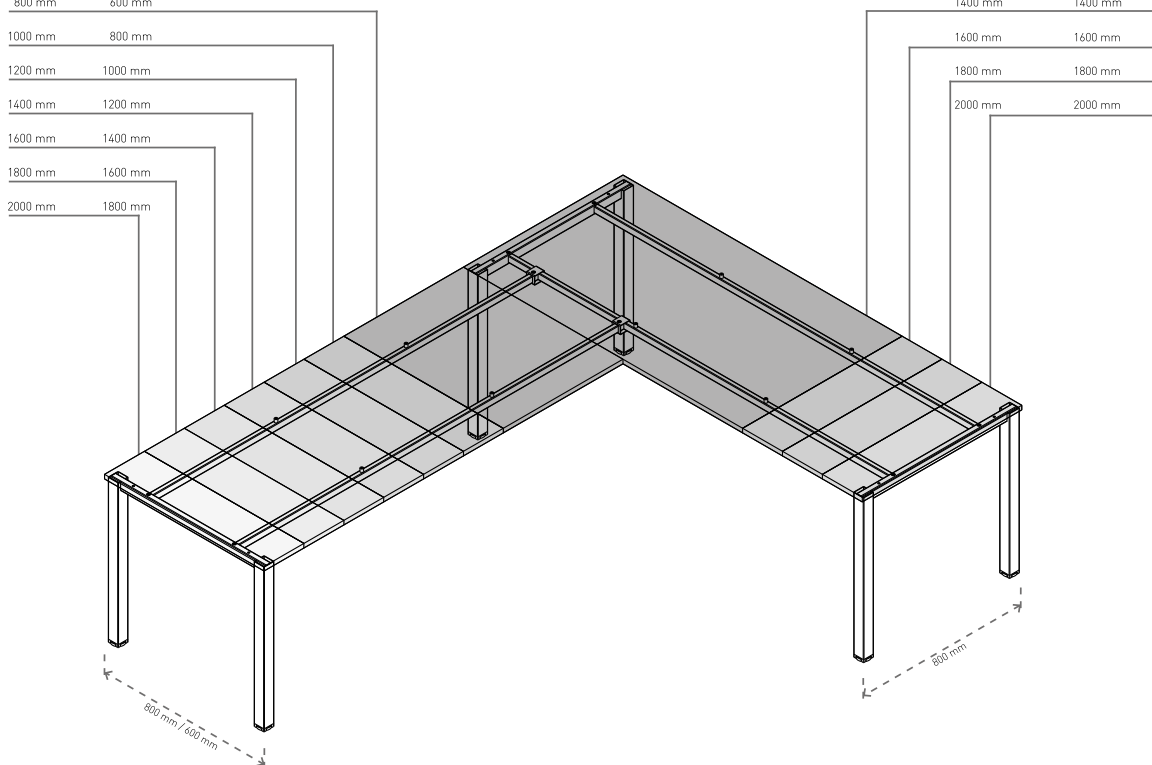

DRÁTĚNÁ POLICE

Police umožňuje umístění kabelů a dalších prvků pod deskou stolu se zavěšením police na konektory EDGE bez nutnosti vrtání

Obj. číslo:	Barva:	Materiál:
80-31498	RAL 7015	plast

ÚHLOVÉ 90° ŘEŠENÍ PRO NOHY TYPU HUBO, HOXO, HIWOOD, HQ

délka spojky - 200 mm = délka stolové desky

délka spojky	délka stolové desky
800 mm	600 mm
1000 mm	800 mm
1200 mm	1000 mm
1400 mm	1200 mm
1600 mm	1400 mm
1800 mm	1600 mm
2000 mm	1800 mm

délka spojky = délka stolové desky

délka spojky	délka stolové desky
1400 mm	1400 mm
1600 mm	1600 mm
1800 mm	1800 mm
2000 mm	2000 mm

VOGA - SYSTÉM EDGE

**HAVANA 40 / 800**

Vyrovnání: 10 mm

Obj. číslo:	Barva:	Šířka:	Výška:	Šířka stolu:
80-31429	RAL 9006G	794 mm	715 mm	800 mm