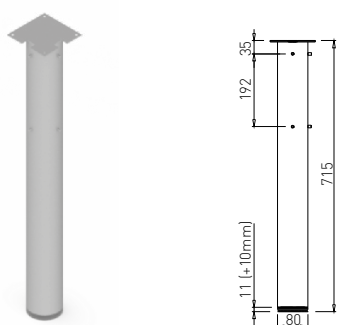

délka spojky	délka stolové desky
1400 mm	1400 mm
1600 mm	1600 mm
1800 mm	1800 mm
2000 mm	2000 mm

VOGA - SYSTÉM BACK

AVA C 700

Obj. číslo:	Barva:	Šířka podnože:	Výška:
80-30172	RAL 9006G	695 mm	715 mm

AVA C 500

Obj. číslo:	Barva:	Šířka podnože:	Výška:
80-30173	RAL 9006G	495 mm	715 mm

VOGA - SYSTÉM BACK

AVA CC 800

Obj. číslo:	Barva:	Šířka podnože:	Výška:
80-30251	RAL 9006G	800 mm	715 mm

ROHOVÁ NOHA STOLU ø 80 / 90 mm