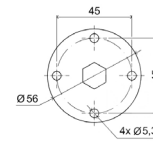

NOHA NÁBYTKOVÁ V23E0, VÁLEC Ø 32 mm

Obj. číslo:	Výška:	Materiál:	Barva:
62-2310	100 mm	hliník	stříbrná
62-0509	150 mm	hliník	stříbrná