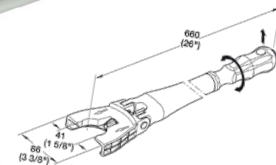

NASTAVOVACÍ NÁSTROJ AXILO

Obj. číslo:	Délka:	Úhel nastavení:	Materiál:
71-63776360	660 mm	0 - 10°	plast