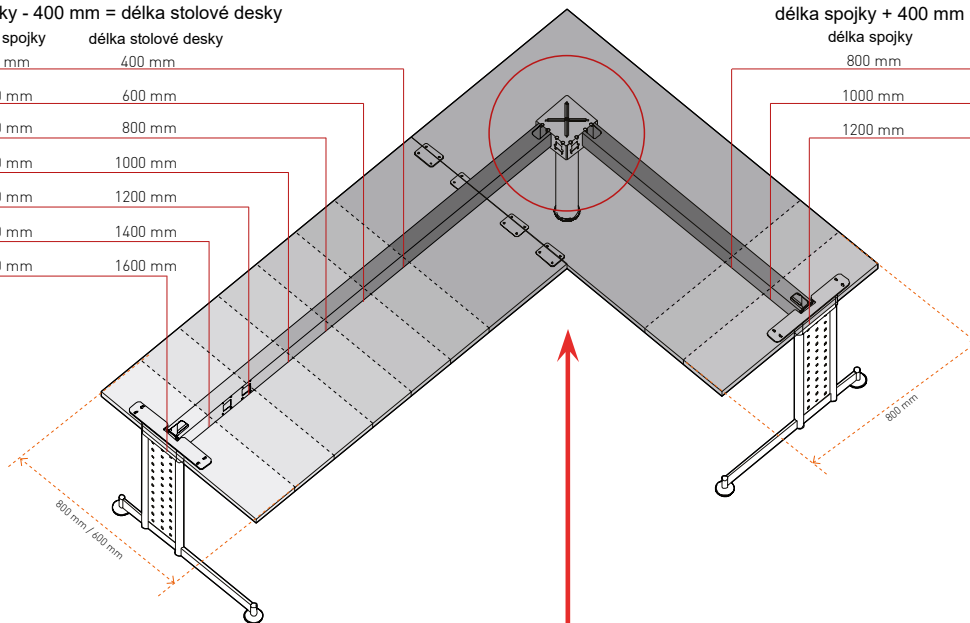

2000 mm 1600 mm

délka spojky + 400mm = délka stolové desky

délka spojky délka stolové desky

800 mm 1200 mm

1000 mm 1400 mm

1200 mm 1600 mm

Pro správnou montáž doporučujeme použít:
 Sloup Terra **obj. č.: 80-30115**
 Čep ø 80 **obj.č.: 80-30276**

VOGA - SYSTÉM DESK BAR

ÚHLOVÉ 90° ŘEŠENÍ PRO NOHY TYPU COMO, MARK

délka spojky - 500 mm = délka stolové desky

délka spojky	délka stolové desky
800 mm	300 mm
1000 mm	500 mm
1200 mm	700 mm
1400 mm	900 mm
1600 mm	1100 mm
1800 mm	1300 mm
2000 mm	1500 mm

délka spojky = délka stolové desky

délka spojky	délka stolové desky
1400 mm	1400 mm
1600 mm	1600 mm
1800 mm	1800 mm
2000 mm	2000 mm

ÚHLOVÉ 90° ŘEŠENÍ PRO NOHY TYPU COMO, MARK

délka spojky - 400 mm = délka stolové desky

délka spojky	délka stolové desky
800 mm	400 mm
1000 mm	600 mm
1200 mm	800 mm
1400 mm	1000 mm
1600 mm	1200 mm
1800 mm	1400 mm
2000 mm	1600 mm

délka spojky + 400 mm = délka stolové desky

délka spojky	délka stolové desky
800 mm	1200 mm
1000 mm	1400 mm
1200 mm	1600 mm