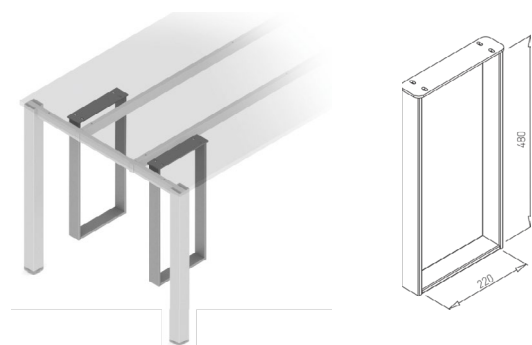

VOGA - SYSTÉM EDGE - PŘÍSLUŠENSTVÍ

DRŽÁK POČÍTAČE EDGE

Držák nabízí stabilní a funkční rám pro upevnění počítače pod deskou stolu

Lze jej použít i bez dřevěné police

Baleno v kartonové krabici (2 kusy)

Obj. číslo:

Barva:

80-30846

RAL 7015