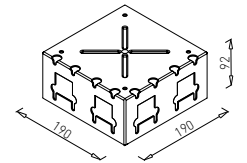

NOSNÁ DESKA 90°

Obj. číslo:	Barva:	Délka:	Šířka:	Výška:
80-30879	RAL 9006G	190 mm	190 mm	92 mm