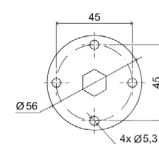

NOHA NÁBYTKOVÁ V23E5, VÁLEC Ø 50 mm

Obj. číslo:	Výška:	Materiál:	Barva:
62-5109	100 mm	hliník	stříbrná
62-5159	150 mm	hliník	stříbrná