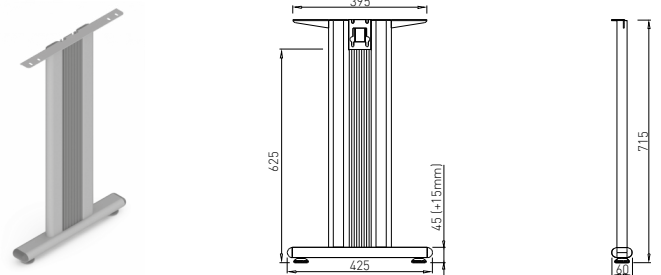

TEMPO T 400

Obj. číslo:	Barva:	Šířka podnože:	Výška:
80-30002	RAL 9006G	425 mm	715 mm