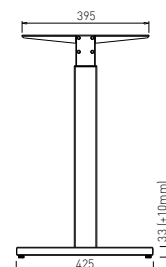

TILL T 400 HV

Obj. číslo:	Barva:	Šířka podnože:	Výška:
80-31274	RAL 9006G	425 mm	715 - 820 mm