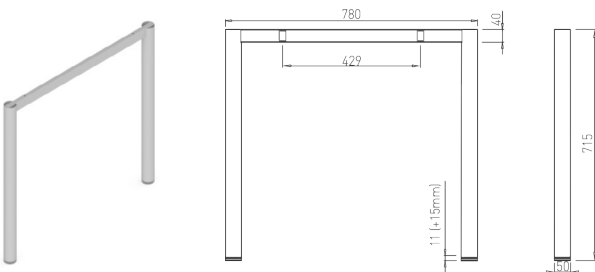

VOGA - SYSTÉM HIDE

HUBO 50 / 800

Vyrovnání: 10 mm

Obj. číslo:	Barva:	Šířka:	Výška:	Šířka stolu:
80-31420	RAL 9006G	780 mm	715 mm	800 mm

HUBO 50 / 600

Vyrovnání: 10 mm

Obj. číslo:	Barva:	Šířka:	Výška:	Šířka stolu:
80-31419	RAL 9006G	580 mm	715 mm	600 mm

HOXO 50 / 800

Vyrovnání: 10 mm

Obj. číslo:	Barva:	Šířka:	Výška:	Šířka stolu:
80-31431	RAL 9006G	780 mm	715 mm	800 mm

HOXO 50 / 600

Vyrovnání: 10 mm

Obj. číslo:	Barva:	Šířka:	Výška:	Šířka stolu:
80-31430	RAL 9006G	580 mm	715 mm	600 mm