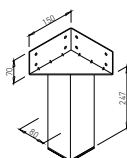

VOGA - NÁBYTKOVÉ NOHY

CUBIC 40 x 40

Obj. číslo:	Rozměr:	Barva:	Výška:
80-30643	40 x 40 mm	RAL 9006G	100 mm

OPTIC 40

Obj. číslo:	Průměr:	Barva:	Výška:
80-30699	ø 40 mm	RAL 9006G	100 mm

ÚHELNÍK

Obj. číslo:	Rozměr:	Barva:
80-30180	150 x 70 mm	RAL 9006G