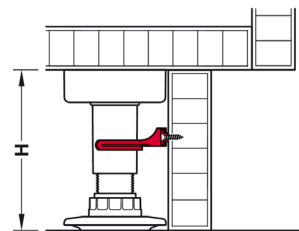

KLIP PRO SOKL AXILO

Obj. číslo:	Použití:	Materiál:	Barva:	Vzdálenost mezi vruty:
71-63738054	dřevěné sokly	plast	bílá / černá	40 mm