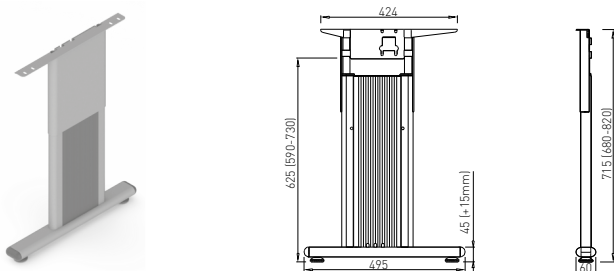

COMO C 500 HV

Obj. číslo:	Barva:	Šířka podnože:	Výška:
80-30057	RAL 9006G	495 mm	715 - 820 mm