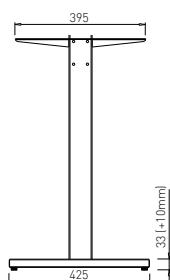

VOGA - SYSTÉM DESK BAR

TILL T 400

Obj. číslo:	Barva:	Šířka podnože:	Výška:
80-31272	RAL 9006G	425 mm	715 mm

TEND T 600

Obj. číslo:	Barva:	Šířka podnože:	Výška:
80-30744	RAL 9006G	734 mm	715 mm

TEND T 400

Obj. číslo:	Barva:	Šířka podnože:	Výška:
80-30745	RAL 9006G	534 mm	715 mm

TEND T 600 HV

Obj. číslo:	Barva:	Šířka podnože:	Výška:
80-30985	RAL 9006G	734 mm	715 - 820 mm

TEND T 400 HV

Obj. číslo:	Barva:	Šířka podnože:	Výška:
80-30986	RAL 9006G	534 mm	715 - 820 mm