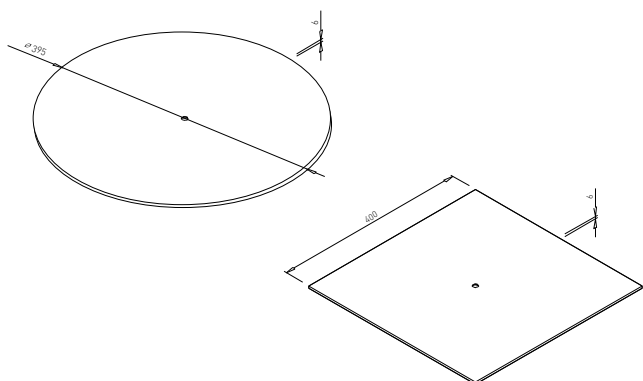

VOGA - CENTRÁLNÍ PODNOŽE

HORNÍ DESKA TERRA

Obj. číslo:	Rozměr:	Rozměr stolové desky:	Barva:
80-30120	200 x 200 mm	ø 600 mm, 500 x 500 mm ø 800 mm, 700 x 700 mm	RAL 9006G
80-30162	330 x 330 mm	ø 800 mm, 700 x 700 mm ø 850 mm, 750 x 750 mm	RAL 9006G

SPODNÍ DESKA TERRA

Obj. číslo:	Rozměr:	Rozměr stolové desky:	Barva:
80-30117	ø 400 mm	ø 600 mm 500 x 500 mm	RAL 9006G
80-30118	ø 500 mm	ø 800 mm 700 x 700 mm	RAL 9006G
80-30119	ø 600 mm	ø 850 mm 750 x 750 mm	RAL 9006G
80-30632	400 x 400 mm	ø 800 mm 700 x 700 mm	RAL 9006G