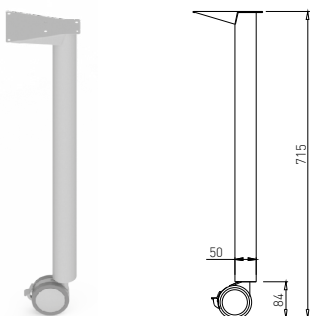

VOGA - STOLOVÉ NOHY

SIXTY

Obj. číslo:	Barva:	Výška:	Průměr:
80-30012	RAL 9006G	715 mm	60 mm

SIXTY K

Obj. číslo:	Barva:	Výška:	Průměr:
80-30018	RAL 9006G	715 mm	60 mm

SIXTY CLUB

Obj. číslo:	Barva:	Výška:	Průměr:
80-30398	RAL 9006G	430 mm	60 mm

SIXTY BAR

Obj. číslo:	Barva:	Výška:	Průměr:
80-30132	RAL 9006G	1100 mm	60 mm

VOGA - STOLOVÉ NOHY

**FIFTY**

Obj. číslo:	Barva:	Výška:	Průměr:
80-30052	RAL 9006G	715 mm	50 mm

FIFTY-K

Obj. číslo:	Barva:	Výška:	Průměr:
80-30055	RAL 9006G	715 mm	50 mm