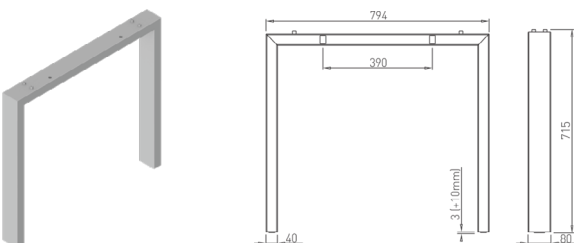

délka spojky	délka stolové desky
1400 mm	1400 mm
1600 mm	1600 mm
1800 mm	1800 mm
2000 mm	2000 mm

VOGA - SYSTÉM EDGE

**HAVANA 40 / 800**

Vyrovnání: 10 mm

Obj. číslo:	Barva:	Šířka:	Výška:	Šířka stolu:
80-31429	RAL 9006G	794 mm	715 mm	800 mm

**HAVANA 40 / 600**

Vyrovnání: 10 mm

Obj. číslo:	Barva:	Šířka:	Výška:	Šířka stolu:
80-31428	RAL 9006G	594 mm	715 mm	600 mm

**PLUG CUBO / HV (50)
VÝŠKOVĚ NASTAVITELNÁ KONCOVKA**

Pouze pro podnože HAVANA

Pro jednu nohu jsou potřeba dvě sady

Pomocí hmoždinek lze nastavit výšku stolu od 736 do 856 mm

Obj. číslo:	Barva:	Šířka:	Výška:	Šířka stolu:
80-30709	RAL 9006G	780 mm	715 mm	800 mm

**FLAT 800**

Vyrovnání: 10 mm

Obj. číslo:	Barva:	Šířka:	Výška:	Šířka stolu:
80-31490	RAL 9006G	794 mm	715 mm	800 mm