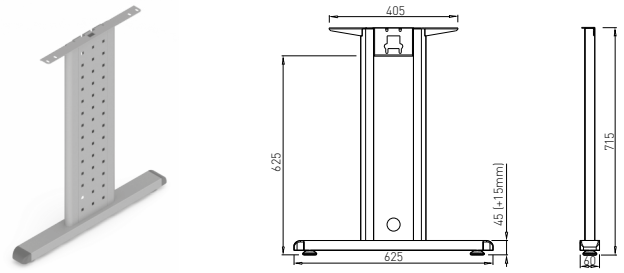

WORK T 600

Obj. číslo:	Barva:	Šířka podnože:	Výška:
80-30199	RAL 9006G	625 mm	715 mm