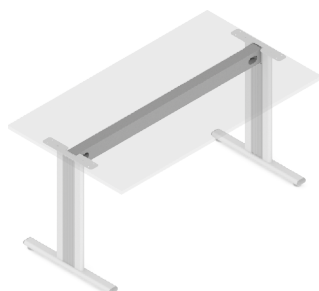

PŘÍČNÍK STOLOVÝCH NOH

Obj. číslo:	Typ:	Barva:	Délka:
80-30014	PŘÍČNÍK 800	RAL 9006G	703 mm
80-30015	PŘÍČNÍK 1000	RAL 9006G	903 mm
80-30017	PŘÍČNÍK 1200	RAL 9006G	1103 mm