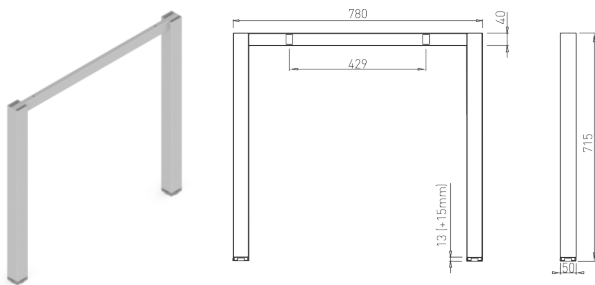

VOGA - SYSTÉM HIDE

HUBO 50 / 800

Vyrovnání: 10 mm

Obj. číslo:	Barva:	Šířka:	Výška:	Šířka stolu:
80-31420	RAL 9006G	780 mm	715 mm	800 mm

HUBO 50 / 600

Vyrovnání: 10 mm

Obj. číslo:	Barva:	Šířka:	Výška:	Šířka stolu:
80-31419	RAL 9006G	580 mm	715 mm	600 mm

HOXO 50 / 800

Vyrovnání: 10 mm

Obj. číslo:	Barva:	Šířka:	Výška:	Šířka stolu:
80-31431	RAL 9006G	780 mm	715 mm	800 mm

HOXO 50 / 600

Vyrovnání: 10 mm

Obj. číslo:	Barva:	Šířka:	Výška:	Šířka stolu:
80-31430	RAL 9006G	580 mm	715 mm	600 mm