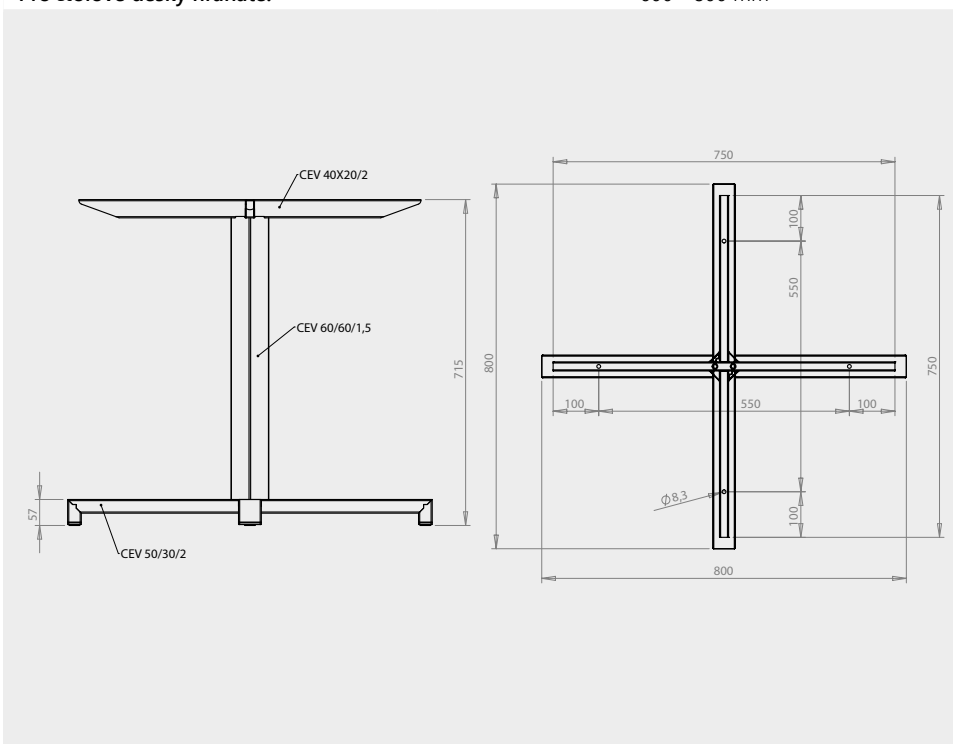

CENTRÁLNÍ PODNOŽ HI DRON

Jednoduchá montáž - všechny podnože jsou vyrobeny z několika částí navzájem spojených šrouby, jsou mimořádně stabilní

Montáž podstavce umožňuje minimální objem pro logistiku a jednoduchý a snadný způsob jejich přepravy

Jsou navrženy tak, aby nejméně překážely okolí

Jedinečností systému podnoží MIX je design, funkčnost, flexibilita a stabilita

Obj. číslo:	80-31505
Barva:	RAL 9006G
Šířka podnože:	800 mm
Výška:	715 mm
Pro stolové desky kulaté:	ø 850 - 1000 mm
Pro stolové desky hranaté:	600 - 800 mm