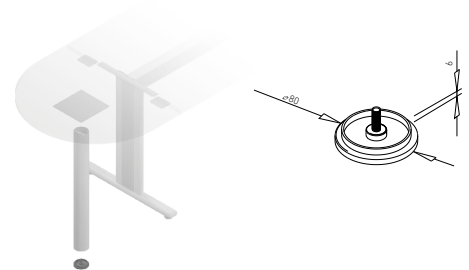

ČEP ø 80

Obj. číslo:	Barva:	Průměr:
80-30276	RAL 7015 plast	80 mm
80-20276	RAL 9005 plast	80 mm