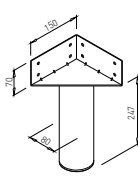

VOGA - NÁBYTKOVÉ NOHY

CUBIC 40 x 40

Obj. číslo:	Rozměr:	Barva:	Výška:
80-30643	40 x 40 mm	RAL 9006G	100 mm

OPTIC 40

Obj. číslo:	Průměr:	Barva:	Výška:
80-30699	ø 40 mm	RAL 9006G	100 mm

ÚHELNÍK

Obj. číslo:	Rozměr:	Barva:
80-30180	150 x 70 mm	RAL 9006G

NOHA SILK

Obj. číslo:	Typ:	Barva:	Výška:
80-30903	SILK CUBO 80 (80mm)	RAL 9006G	247 mm
80-30644	SILK CUBO 50 (50 mm)	RAL 9006G	247 mm
80-30183	SILK ø 60 (ø 60 mm)	RAL 9006G	247 mm
80-30121	SILK ø 80 (ø 80 mm)	RAL 9006G	247 mm