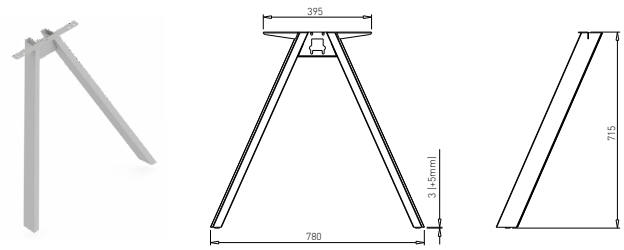

MOST

Obj. číslo:	Barva:	Šířka podnože:	Výška:
80-31270	RAL 9006G	780 mm	715 mm