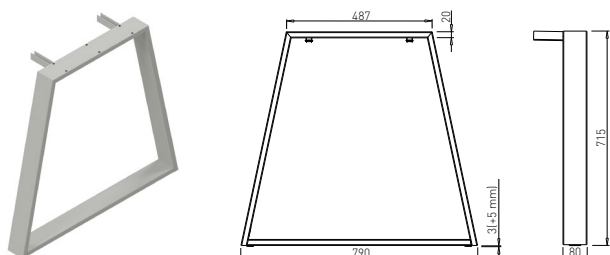

VOGA - SPECIÁLNÍ PODNOŽE

A-NOHA

Obj. číslo:	Barva:	Šířka podnože:	Výška:
80-30654	RAL 9006G	790 mm	715 mm

U-NOHA

Obj. číslo:	Barva:	Šířka podnože:	Výška:
80-30655	RAL 9006G	487 mm	715 mm

O-NOHA

Obj. číslo:	Barva:	Šířka podnože:	Výška:
80-30656	RAL 9006G	790 mm	715 mm