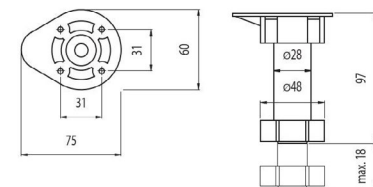

SOKLOVÁ NOHA, T-LINE

Obj. číslo:	Materiál:	Barva:	Výška:
24-22101001	plast	černá	100 mm
24-22101003	plast	černá	120 mm
24-22101004	plast	černá	150 mm