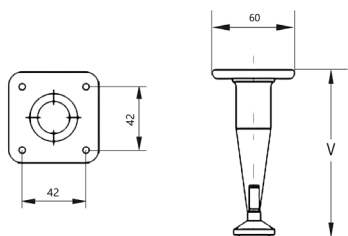

NÁBYTKOVÉ NOHY

NOHA NÁBYTKOVÁ, 45 / 45 mm

Obj. číslo:	Výška:	Materiál:	Barva:
62-2018	80 mm	hliník	šedá
62-2017	100 mm	hliník	šedá
62-2019	120 mm	hliník	šedá
62-2016	160 mm	hliník	šedá
62-0200	200 mm	hliník	šedá

NOHA NÁBYTKOVÁ, 62 / 62 mm

Obj. číslo:	Výška:	Materiál:	Barva:
71-63401900	125 mm	plast	stříbrná

NOHA NÁBYTKOVÁ, 65 / 65 mm

Obj. číslo:	Výška:	Materiál:	Barva:
17-23159029	50 mm	ocel	chrom
17-23159129	100 mm	ocel	chrom
17-23159229	150 mm	ocel	chrom

NOHA NÁBYTKOVÁ P06, 75 / 75 mm

Obj. číslo:	Výška:	Materiál:	Barva:
62-2220	20 mm	plast	šedá / hliník
62-0630	30 mm	plast	šedá / hliník
62-2020	50 mm	plast	šedá / hliník
62-2120	60 mm	plast	šedá / hliník

NOHA NÁBYTKOVÁ, KÓNICKÁ

Obj. číslo:	Základna:	Výška:	Materiál:	Barva:
62-0925	60 / 60 mm	100 mm	slitina	chrom

NOHA NÁBYTKOVÁ V21E, KÓNICKÁ

Spodní část nožky je opatřena světlou plastovou podložkou

Obj. číslo:	Základna:	Výška:	Materiál:	Barva:
62-2295	ø 70 / 60 mm	100 - 110 mm	slitina	nikl mat.
62-2195	ø 70 / 60 mm	100 - 110 mm	slitina	chrom