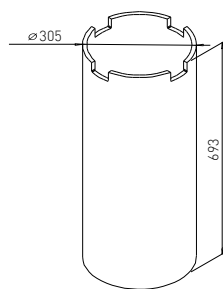

VOGA - CENTRÁLNÍ PODNOŽE

SPODNÍ DESKA BOMA

Obj. číslo:	Průměr:	Rozměr stolové desky:	Barva:
80-30011	ø 500 mm	ø 900, 800 x 800 mm	RAL 9006G
80-30163	ø 620 mm	ø 1100, 900 x 900 mm	RAL 9006G
80-30064	ø 720 mm	ø 1300, 1050 x 1050 mm	RAL 9006G
80-30072	ø 820 mm	ø 1600, 1200 x 1200 mm	RAL 9006G

SLOUP BOMA ŽELEZNÝ, VÁLEC

Obj. číslo:	Průměr:	Barva:	Rozměr stolové desky:	Výška:
80-30283	ø 120 mm	RAL 9006G	ø 900, 800 x 800 mm	645 mm
80-30284	ø 120 mm	RAL 9006G	ø 1100, 900 x 900 mm	654 mm
80-30839	ø 120 mm	RAL 9006G	ø 1100, 900 x 900 mm	1038 mm

SLOUP BOMA DŘEVĚNÝ, VÁLEC

Obj. číslo:	Průměr:	Materiál:	Rozměr stolové desky:	Výška:
80-20280	ø 305 mm	dřevo (buk)	ø 1100 mm 900 x 900 mm	693 mm
80-20281	ø 335 mm	dřevo (buk)	ø 1300 mm 1050 x 1050 mm	679 mm
80-20282	ø 405 mm	dřevo (buk)	ø 1600, 1200 x 1200 mm	669 mm

SLOUP BOMA DŘEVĚNÝ, KUŽEL

Obj. číslo:	Průměr horní/dolní kužele:	Materiál:	Rozměr stolové desky:	Výška:
80-20634	ø 390 / ø 190 mm	dřevo (buk)	ø 1100 mm 900 x 900 mm	693 mm
80-20635	ø 390 / ø 190 mm	dřevo (buk)	ø 1300 mm 1050 x 1050 mm	679 mm
80-20636	ø 390 / ø 190 mm	dřevo (buk)	ø 1600 mm 1200 x 1200 mm	669 mm

SLOUP BOMA ŽELEZNÝ, VÁLEC

Obj. číslo:	Průměr:	Barva:	Rozměr stolové desky:	Výška:
80-31203	ø 305 mm	RAL 9006G	ø 1100, 900 x 900 mm	693 mm
80-31204	ø 335 mm	RAL 9006G	ø 1300, 1050 x 1050 mm	679 mm
80-31205	ø 395 mm	RAL 9006G	ø 1600, 1200 x 1200 mm	669 mm