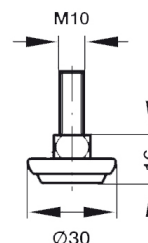

KLUZÁKY A KOLEČKA

KLUZÁK REKTIFIKAČNÍ

Obj. číslo:	Průměr kolečka:	Výška:	Nosnost:	
62-2049	17 mm	17 - 25,5 mm	-	1
62-2249	22 mm	30 - 40 mm	-	1
62-2150	22 mm	20 - 27 mm	-	2
62-0515	25 mm	-	-	6
62-0506	28 mm	22 - 30 mm	-	2
62-2449	48 mm	42 - 68 mm	-	5
62-3052	49 mm	44 - 60 mm	100 kg	4
62-2051	49 mm	17 - 33 mm	80 kg	4
62-2050	49 mm	27 - 43 mm	100 kg	4
62-0921	50 mm	27 - 38 mm	50 kg	4
62-2552	50 mm	17 - 28 mm	50 kg	3

KLUZÁK ZÁVRTNÝ ŠROUBOVACÍ

Obj. číslo:	Průměr kolečka:	Výška:
71-63705001	20 mm	6,7 - 51,7 mm

KLUZÁK ŠROUBOVACÍ

Obj. číslo:	Průměr kolečka:	Výška:
71-65102909	30 mm	16 - 35 mm

KLUZÁK ŠROUBOVACÍ, PLAST

Obj. číslo:	Rozměr:	Výška:	Barva:
13-0320	50 x 14 mm	5 mm	hnědá
13-0317	50 x 14 mm	5 mm	bílá

KLUZÁK NASTŘELOVACÍ, PLAST

Obj. číslo:	Rozměr:	Výška:	Barva:
13-0318	36 x 15 mm	5 mm	černá
13-0329	36 x 15 mm	5 mm	sv. hnědá
13-0322	36 x 15 mm	5 mm	hnědá
13-0225	60 x 60 x 90 mm	5 mm	hnědá
13-0227	60 x 60 x 90 mm	5 mm	černá