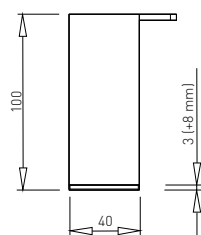

VOGA - NÁBYTKOVÉ NOHY

CUBIC 40 x 40

Obj. číslo:	Rozměr:	Barva:	Výška:
80-30643	40 x 40 mm	RAL 9006G	100 mm

OPTIC 40

Obj. číslo:	Průměr:	Barva:	Výška:
80-30699	ø 40 mm	RAL 9006G	100 mm

ÚHELNÍK

Obj. číslo:	Rozměr:	Barva:
80-30180	150 x 70 mm	RAL 9006G

NOHA SILK

Obj. číslo:	Typ:	Barva:	Výška:
80-30903	SILK CUBO 80 (80mm)	RAL 9006G	247 mm
80-30644	SILK CUBO 50 (50 mm)	RAL 9006G	247 mm
80-30183	SILK ø 60 (ø 60 mm)	RAL 9006G	247 mm
80-30121	SILK ø 80 (ø 80 mm)	RAL 9006G	247 mm