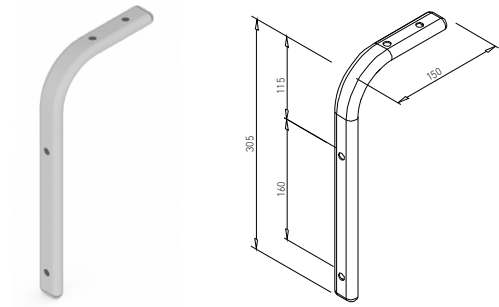

NOSNÍK HŘBETU

Obj. číslo:	Barva:	Výška:	Hloubka:
80-30030	RAL 9006G	305 mm	150 mm