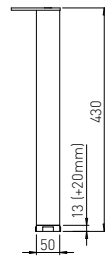

SIXTY BAR

Obj. číslo:	Barva:	Výška:	Průměr:
80-30132	RAL 9006G	1100 mm	60 mm

VOGA - STOLOVÉ NOHY

**FIFTY**

Obj. číslo:	Barva:	Výška:	Průměr:
80-30052	RAL 9006G	715 mm	50 mm

FIFTY-K

Obj. číslo:	Barva:	Výška:	Průměr:
80-30055	RAL 9006G	715 mm	50 mm

VOGA - STOLOVÉ NOHY

ROMB 50

Obj. číslo:	Barva:	Výška:	Šířka:
80-30896	hliník	715 mm	50 mm

ROMB 50 CLUB

Obj. číslo:	Barva:	Výška:	Šířka:
80-30897	hliník	430 mm	50 mm

ROMB 80

Obj. číslo:	Barva:	Výška:	Šířka:
80-30973	hliník	715 mm	80 mm

ROMB 80 CLUB

Obj. číslo:	Barva:	Výška:	Šířka:
80-31266	hliník	430 mm	80 mm

T-LINE - STOLOVÉ NOHY

STOLOVÁ NOHA

Obj. číslo:	Barva:	Výška:	Průměr:
24-33112061	RAL 9006G	710 mm	60 mm
24-33112062	matná černá	710 mm	60 mm
24-33112060	chrom	710 mm	60 mm