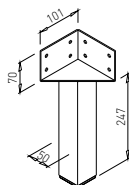

VOGA - NÁBYTKOVÉ NOHY

CUBIC 40 x 40

Obj. číslo:	Rozměr:	Barva:	Výška:
80-30643	40 x 40 mm	RAL 9006G	100 mm

OPTIC 40

Obj. číslo:	Průměr:	Barva:	Výška:
80-30699	ø 40 mm	RAL 9006G	100 mm

ÚHELNÍK

Obj. číslo:	Rozměr:	Barva:
80-30180	150 x 70 mm	RAL 9006G

NOHA SILK

Obj. číslo:	Typ:	Barva:	Výška:
80-30903	SILK CUBO 80 (80mm)	RAL 9006G	247 mm
80-30644	SILK CUBO 50 (50 mm)	RAL 9006G	247 mm
80-30183	SILK ø 60 (ø 60 mm)	RAL 9006G	247 mm
80-30121	SILK ø 80 (ø 80 mm)	RAL 9006G	247 mm