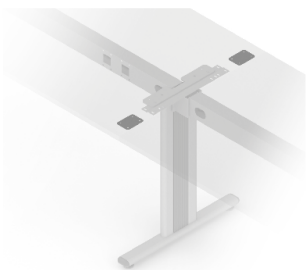

VOGA - SYSTÉM DESK BAR - PŘÍSLUŠENSTVÍ

DESKOVÁ SPOJKA 90 x 65

Obj. číslo:	Barva:	Délka:	Šířka:
80-30027	RAL 9006G	90 mm	65 mm