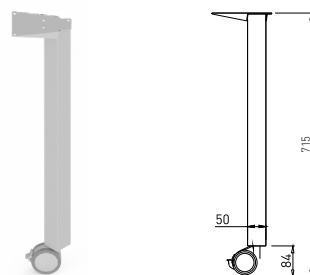

VOGA - STOLOVÉ NOHY

FIFTY

Obj. číslo:	Barva:	Výška:	Průměr:
80-30052	RAL 9006G	715 mm	50 mm

FIFTY-K

Obj. číslo:	Barva:	Výška:	Průměr:
80-30055	RAL 9006G	715 mm	50 mm

CUB IN

Obj. číslo:	Barva:	Výška:	Šířka:
80-30385	RAL 9006G	715 mm	50 mm

CUB IN K

Obj. číslo:	Barva:	Výška:	Šířka:
80-30387	RAL 9006G	715 mm	50 mm

EIGHTY

Obj. číslo:	Barva:	Výška:	Průměr:
80-30080	RAL 9006G	715 mm	80 mm