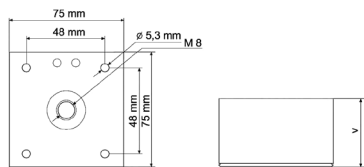

NÁBYTKOVÉ NOHY

NOHA NÁBYTKOVÁ, 45 / 45 mm

Obj. číslo:	Výška:	Materiál:	Barva:
62-2018	80 mm	hliník	šedá
62-2017	100 mm	hliník	šedá
62-2019	120 mm	hliník	šedá
62-2016	160 mm	hliník	šedá
62-0200	200 mm	hliník	šedá

NOHA NÁBYTKOVÁ, 62 / 62 mm

Obj. číslo:	Výška:	Materiál:	Barva:
71-63401900	125 mm	plast	stříbrná

NOHA NÁBYTKOVÁ, 65 / 65 mm

Obj. číslo:	Výška:	Materiál:	Barva:
17-23159029	50 mm	ocel	chrom
17-23159129	100 mm	ocel	chrom
17-23159229	150 mm	ocel	chrom

NOHA NÁBYTKOVÁ P06, 75 / 75 mm

Obj. číslo:	Výška:	Materiál:	Barva:
62-2220	20 mm	plast	šedá / hliník
62-0630	30 mm	plast	šedá / hliník
62-2020	50 mm	plast	šedá / hliník
62-2120	60 mm	plast	šedá / hliník

NOHA NÁBYTKOVÁ, KÓNICKÁ

Obj. číslo:	Základna:	Výška:	Materiál:	Barva:
62-0925	60 / 60 mm	100 mm	slitina	chrom

NOHA NÁBYTKOVÁ V21E, KÓNICKÁ

Spodní část nožky je opatřena světlou plastovou podložkou

Obj. číslo:	Základna:	Výška:	Materiál:	Barva:
62-2295	ø 70 / 60 mm	100 - 110 mm	slitina	nikl mat.
62-2195	ø 70 / 60 mm	100 - 110 mm	slitina	chrom