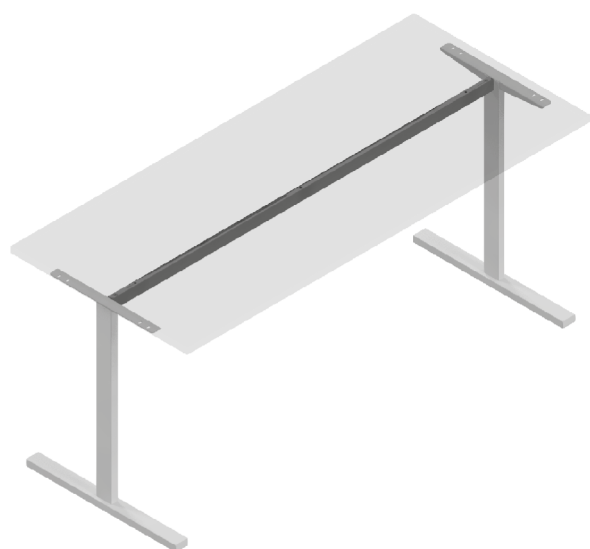

délka spojovníku = min. délka stolové desky

VOGA - SYSTÉM SOLO

SOLO ARCH

Obj. číslo:	Barva:	Šířka podnože:	Výška:
80-30793	RAL 9006G	608 mm	715 mm

SOLO SIMPLE

Obj. číslo:	Barva:	Šířka podnože:	Výška:
80-30792	RAL 9006G	595 mm	715 mm