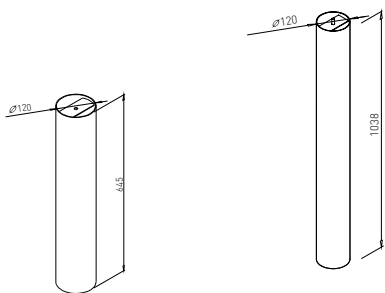

VOGA - CENTRÁLNÍ PODNOŽE

SPODNÍ DESKA BOMA

Obj. číslo:	Průměr:	Rozměr stolové desky:	Barva:
80-30011	ø 500 mm	ø 900, 800 x 800 mm	RAL 9006G
80-30163	ø 620 mm	ø 1100, 900 x 900 mm	RAL 9006G
80-30064	ø 720 mm	ø 1300, 1050 x 1050 mm	RAL 9006G
80-30072	ø 820 mm	ø 1600, 1200 x 1200 mm	RAL 9006G

SLOUP BOMA ŽELEZNÝ, VÁLEC

Obj. číslo:	Průměr:	Barva:	Rozměr stolové desky:	Výška:
80-30283	ø 120 mm	RAL 9006G	ø 900, 800 x 800 mm	645 mm
80-30284	ø 120 mm	RAL 9006G	ø 1100, 900 x 900 mm	654 mm
80-30839	ø 120 mm	RAL 9006G	ø 1100, 900 x 900 mm	1038 mm

SLOUP BOMA DŘEVĚNÝ, VÁLEC

Obj. číslo:	Průměr:	Materiál:	Rozměr stolové desky:	Výška:
80-20280	ø 305 mm	dřevo (buk)	ø 1100 mm 900 x 900 mm	693 mm
80-20281	ø 335 mm	dřevo (buk)	ø 1300 mm 1050 x 1050 mm	679 mm
80-20282	ø 405 mm	dřevo (buk)	ø 1600, 1200 x 1200 mm	669 mm

SLOUP BOMA DŘEVĚNÝ, KUŽEL

Obj. číslo:	Průměr horní/dolní kužele:	Materiál:	Rozměr stolové desky:	Výška:
80-20634	ø 390 / ø 190 mm	dřevo (buk)	ø 1100 mm 900 x 900 mm	693 mm
80-20635	ø 390 / ø 190 mm	dřevo (buk)	ø 1300 mm 1050 x 1050 mm	679 mm
80-20636	ø 390 / ø 190 mm	dřevo (buk)	ø 1600 mm 1200 x 1200 mm	669 mm

SLOUP BOMA ŽELEZNÝ, VÁLEC

Obj. číslo:	Průměr:	Barva:	Rozměr stolové desky:	Výška:
80-31203	ø 305 mm	RAL 9006G	ø 1100, 900 x 900 mm	693 mm
80-31204	ø 335 mm	RAL 9006G	ø 1300, 1050 x 1050 mm	679 mm
80-31205	ø 395 mm	RAL 9006G	ø 1600, 1200 x 1200 mm	669 mm