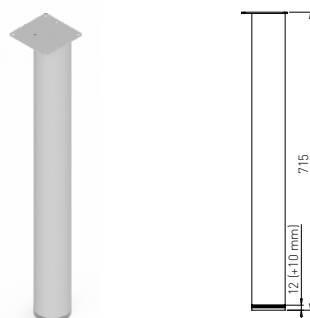

VOGA - STOLOVÉ NOHY

FIFTY

Obj. číslo:	Barva:	Výška:	Průměr:
80-30052	RAL 9006G	715 mm	50 mm

FIFTY-K

Obj. číslo:	Barva:	Výška:	Průměr:
80-30055	RAL 9006G	715 mm	50 mm

CUB IN

Obj. číslo:	Barva:	Výška:	Šířka:
80-30385	RAL 9006G	715 mm	50 mm

CUB IN K

Obj. číslo:	Barva:	Výška:	Šířka:
80-30387	RAL 9006G	715 mm	50 mm

EIGHTY

Obj. číslo:	Barva:	Výška:	Průměr:
80-30080	RAL 9006G	715 mm	80 mm