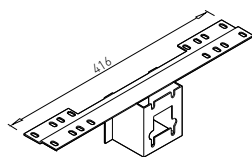

SPOJKA NA PRODLOUŽENÍ STOLU

Obj. číslo:	Barva:	Délka:
80-30394	RAL 9006G	416 mm