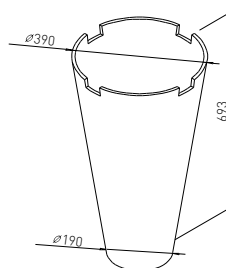

VOGA - CENTRÁLNÍ PODNOŽE

SPODNÍ DESKA BOMA

Obj. číslo:	Průměr:	Rozměr stolové desky:	Barva:
80-30011	ø 500 mm	ø 900, 800 x 800 mm	RAL 9006G
80-30163	ø 620 mm	ø 1100, 900 x 900 mm	RAL 9006G
80-30064	ø 720 mm	ø 1300, 1050 x 1050 mm	RAL 9006G
80-30072	ø 820 mm	ø 1600, 1200 x 1200 mm	RAL 9006G

SLOUP BOMA ŽELEZNÝ, VÁLEC

Obj. číslo:	Průměr:	Barva:	Rozměr stolové desky:	Výška:
80-30283	ø 120 mm	RAL 9006G	ø 900, 800 x 800 mm	645 mm
80-30284	ø 120 mm	RAL 9006G	ø 1100, 900 x 900 mm	654 mm
80-30839	ø 120 mm	RAL 9006G	ø 1100, 900 x 900 mm	1038 mm

SLOUP BOMA DŘEVĚNÝ, VÁLEC

Obj. číslo:	Průměr:	Materiál:	Rozměr stolové desky:	Výška:
80-20280	ø 305 mm	dřevo (buk)	ø 1100 mm 900 x 900 mm	693 mm
80-20281	ø 335 mm	dřevo (buk)	ø 1300 mm 1050 x 1050 mm	679 mm
80-20282	ø 405 mm	dřevo (buk)	ø 1600, 1200 x 1200 mm	669 mm

SLOUP BOMA DŘEVĚNÝ, KUŽEL

Obj. číslo:	Průměr horní/dolní kužele:	Materiál:	Rozměr stolové desky:	Výška:
80-20634	ø 390 / ø 190 mm	dřevo (buk)	ø 1100 mm 900 x 900 mm	693 mm
80-20635	ø 390 / ø 190 mm	dřevo (buk)	ø 1300 mm 1050 x 1050 mm	679 mm
80-20636	ø 390 / ø 190 mm	dřevo (buk)	ø 1600 mm 1200 x 1200 mm	669 mm

SLOUP BOMA ŽELEZNÝ, VÁLEC

Obj. číslo:	Průměr:	Barva:	Rozměr stolové desky:	Výška:
80-31203	ø 305 mm	RAL 9006G	ø 1100, 900 x 900 mm	693 mm
80-31204	ø 335 mm	RAL 9006G	ø 1300, 1050 x 1050 mm	679 mm
80-31205	ø 395 mm	RAL 9006G	ø 1600, 1200 x 1200 mm	669 mm