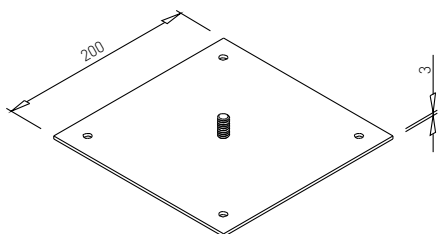

VOGA - CENTRÁLNÍ PODNOŽE

HORNÍ DESKA TERRA

Obj. číslo:	Rozměr:	Rozměr stolové desky:	Barva:
80-30120	200 x 200 mm	ø 600 mm, 500 x 500 mm ø 800 mm, 700 x 700 mm	RAL 9006G
80-30162	330 x 330 mm	ø 800 mm, 700 x 700 mm ø 850 mm, 750 x 750 mm	RAL 9006G

SPODNÍ DESKA TERRA

Obj. číslo:	Rozměr:	Rozměr stolové desky:	Barva:
80-30117	ø 400 mm	ø 600 mm 500 x 500 mm	RAL 9006G
80-30118	ø 500 mm	ø 800 mm 700 x 700 mm	RAL 9006G
80-30119	ø 600 mm	ø 850 mm 750 x 750 mm	RAL 9006G
80-30632	400 x 400 mm	ø 800 mm 700 x 700 mm	RAL 9006G