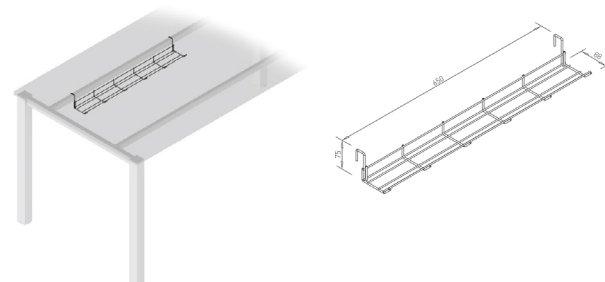

DRŽÁK POČÍTAČE

Držák nabízí stabilní a funkční rám pro upevnění počítače pod deskou stolu

Lze jej použít i bez dřevěné police

Baleno v kartonové krabici (2 kusy)

Obj. číslo:	Barva:	Materiál:
80-30846	RAL 7015	plast

DRÁTĚNÁ POLICE

Police umožňuje umístění kabelů a dalších prvků pod deskou stolu se zavěšením police na konektory EDGE bez nutnosti vrtání

Obj. číslo:	Barva:	Materiál:
80-31498	RAL 7015	plast

ÚHLOVÉ 90° ŘEŠENÍ PRO NOHY TYPU HUBO, HOXO, HIWOOD, HQ