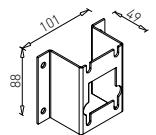

NOSNÍK PODNOŽÍ, 101 mm

Obj. číslo:	Barva:	Délka:	Šířka:	Výška:
80-30901	RAL 9006G	101 mm	49 mm	88 mm