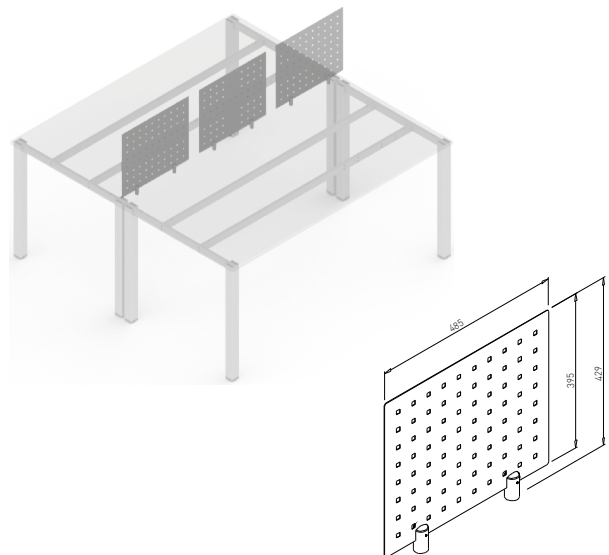

CLONA

Obj. číslo:	Barva:	Rozměry:
80-30093	RAL 9006G	485 x 395 mm