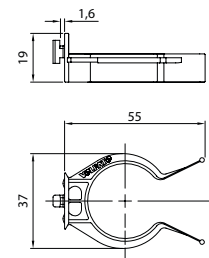

SOKLOVÉ NOHY

KLIP PRO SOKL, VOLPATO

Obj. číslo:	Použití:	Materiál:	Barva:
24-22901003	hliníkové sokly	plast	černá