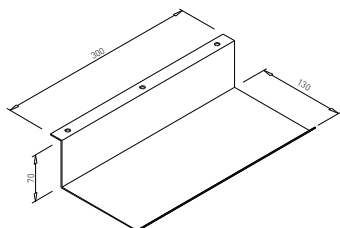

VOGA - PŘÍSLUŠENSTVÍ

DRŽÁK KABELŮ

Obj. číslo:	Materiál:	Délka:
80-20048	plast	120 mm

DRŽÁK KABELŮ DVOJITÝ

Obj. číslo:	Materiál:	Délka:
80-20640	plast	215 mm

TUBA NA KABELY

Obj. číslo:	Barva:	Průměr:	Výška:
80-30077	RAL 9006G	72 mm	715 mm

POLICE NA KABELY

Obj. číslo:	Barva:	Rozměry:
80-30525	RAL 9006G	300 x 130 x 70 mm