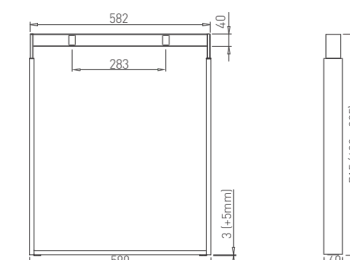

HQ 600 HV

Vyrovnání: 5 mm

Obj. číslo:	Barva:	Šířka:	Výška:	Šířka stolu:
80-31434	RAL 9006G	590 mm	680 - 825 mm	600 mm