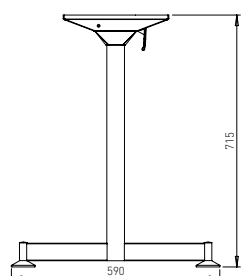

VOGA - SKLOPNÉ STOLOVÉ NOHY

PARK Z - SKLOPNÁ NOHA

Obj. číslo: Barva: Šířka podnože: Výška:

80-30848

RAL 9006G

590 mm

715 mm

PARK Z - SKLOPNÁ NOHA S KOLEČKAMI

Obj. číslo: Barva: Šířka podnože: Výška:

80-31253

RAL 9006G

660 mm

715 mm