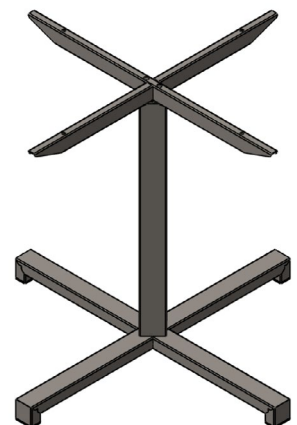

CENTRÁLNÍ PODNOŽ HI DRON

Jednoduchá montáž - všechny podnože jsou vyrobeny z několika částí navzájem spojených šrouby, jsou mimořádně stabilní

Montáž podstavce umožňuje minimální objem pro logistiku a jednoduchý a snadný způsob jejich přepravy

Jsou navrženy tak, aby nejméně překážely okolí

Jedinečností systému podnoží MIX je design, funkčnost, flexibilita a stabilita

Obj. číslo:	80-31505
Barva:	RAL 9006G
Šířka podnože:	800 mm
Výška:	715 mm
Pro stolové desky kulaté:	ø 850 - 1000 mm
Pro stolové desky hranaté:	600 - 800 mm