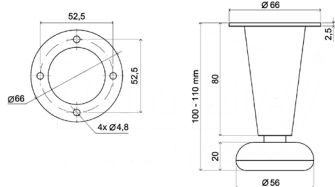

NÁBYTKOVÉ NOHY

NOHA NÁBYTKOVÁ, 45 / 45 mm

Obj. číslo:	Výška:	Materiál:	Barva:
62-2018	80 mm	hliník	šedá
62-2017	100 mm	hliník	šedá
62-2019	120 mm	hliník	šedá
62-2016	160 mm	hliník	šedá
62-0200	200 mm	hliník	šedá

NOHA NÁBYTKOVÁ, 62 / 62 mm

Obj. číslo:	Výška:	Materiál:	Barva:
71-63401900	125 mm	plast	stříbrná

NOHA NÁBYTKOVÁ, 65 / 65 mm

Obj. číslo:	Výška:	Materiál:	Barva:
17-23159029	50 mm	ocel	chrom
17-23159129	100 mm	ocel	chrom
17-23159229	150 mm	ocel	chrom

NOHA NÁBYTKOVÁ P06, 75 / 75 mm

Obj. číslo:	Výška:	Materiál:	Barva:
62-2220	20 mm	plast	šedá / hliník
62-0630	30 mm	plast	šedá / hliník
62-2020	50 mm	plast	šedá / hliník
62-2120	60 mm	plast	šedá / hliník

NOHA NÁBYTKOVÁ, KÓNICKÁ

Obj. číslo:	Základna:	Výška:	Materiál:	Barva:
62-0925	60 / 60 mm	100 mm	slitina	chrom

NOHA NÁBYTKOVÁ V21E, KÓNICKÁ

Spodní část nožky je opatřena světlou plastovou podložkou

Obj. číslo:	Základna:	Výška:	Materiál:	Barva:
62-2295	ø 70 / 60 mm	100 - 110 mm	slitina	nikl mat.
62-2195	ø 70 / 60 mm	100 - 110 mm	slitina	chrom