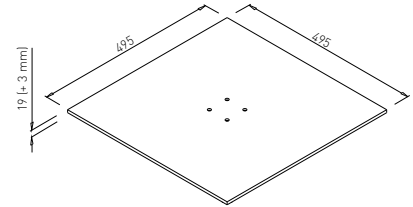

DOLNÍ DESKA GAST

Obj. číslo:	Rozměr:	Rozměr stolové desky / výška:	Barva:
80-31247 	495 x 495 mm	900 x 900 / 715 mm 800 x 800 / 1100 mm	RAL 9006G
80-31261 	695 x 495 mm	900 x 1400 / 715 mm 800 x 1200 / 1100 mm	RAL 9006G
80-31262 	595 x 295 mm	900 x 1400 / 715 mm 800 x 1200 / 1100 mm	RAL 9006G