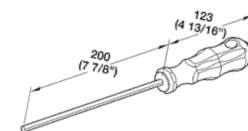

PRODLOUŽENÍ PRO NASTAVOVACÍ NÁSTROJ AXILO

Obj. číslo:	Délka:	Materiál:
71-63776361	323 mm	hliník / plast

NÁSTROJ AXILO 78, PŘÍMÝ

Obj. číslo:	Délka:	Materiál:
71-63776430	640 mm (pevná délka)	hliník / plast