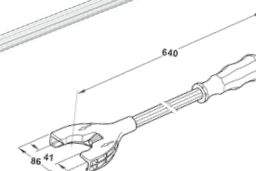

PRODLOUŽENÍ PRO NASTAVOVACÍ NÁSTROJ AXILO

Obj. číslo:	Délka:	Materiál:
71-63776361	323 mm	hliník / plast

NÁSTROJ AXILO 78, PŘÍMÝ

Obj. číslo:	Délka:	Materiál:
71-63776430	640 mm (pevná délka)	hliník / plast