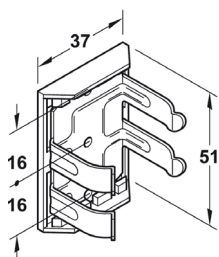

SOKLOVÉ NOHY

SOKLOVÁ NOHA, HÄFELE

Obj. číslo:	Materiál:	Barva:	Výška:
71-63745308	plast	černá	80 mm
71-63745326	plast	černá	100 mm
71-63745344	plast	černá	120 mm
71-63745371	plast	černá	150 mm

KLIP PRO SOKL, HÄFELE

Obj. číslo:	Použití:	Šířka:	Výška:
71-63719906	dřevěné sokly	37 mm	51 mm

DRŽÁK SOKLU KRÁTKÝ, HÄFELE

Obj. číslo:	Použití:	Materiál:	Šířka:	Výška:
71-63745906	dřevěné sokly	plast	30 mm	37 mm

OTOČNÝ KLIP SOKLU

Obj. číslo:	Použití:	Materiál:	Barva:
80-1001	hliníkové sokly	plast	černá

SOKLOVÁ NOHA, VOLPATO

Obj. číslo:	Materiál:	Barva:	Výška:
24-22101009	plast	černá	100 mm
24-22101007	plast	černá	120 mm
24-22101006	plast	černá	120 mm
24-22101008	plast	černá	150 mm