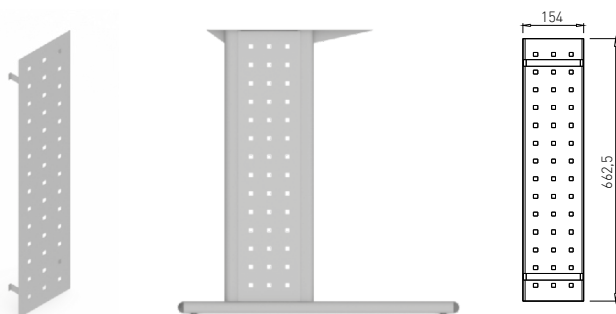

KOVOVÁ VLOŽKA PERFOROVANÁ

Obj. číslo:	Barva:	Délka:	Šířka:
80-30220	RAL 9006G	662,5 mm	154 mm