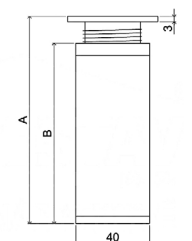

NOHA NÁBYTKOVÁ V25E, 40 / 40 mm

Obj. číslo:	Výška:	Materiál:	Barva:
62-1019	96 - 120 mm	plast / hliník	černá / nerez
62-5509	150 - 170 mm	plast / hliník	černá / stříbrná