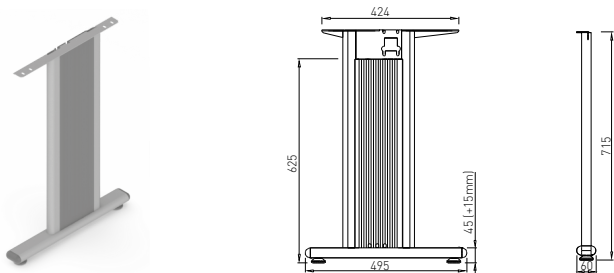

VOGA - SYSTÉM DESK BAR

COMO C 500

Obj. číslo:	Barva:	Šířka podnože:	Výška:
80-30143	RAL 9006G	495 mm	715 mm