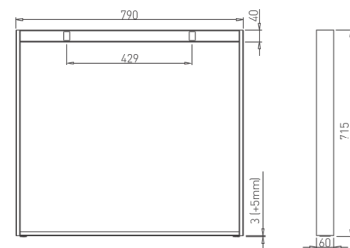

HIWOOD FE 70 x 30 / 800

Obj. číslo:	Barva:	Šířka:	Výška:	Šířka stolu min.:
80-31494	RAL 9005FE	772 mm	715 mm	800 mm

HQ 800

Vyrovnání: 10 mm

Obj. číslo:	Barva:	Šířka:	Výška:	Šířka stolu:
80-31433	RAL 9006G	790 mm	715 mm	800 mm