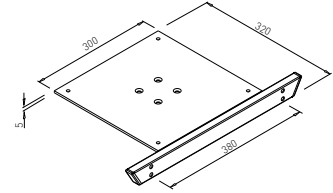

HORNÍ DESKA GAST S DRŽÁKEM

Obj. číslo:	Rozměr:	Rozměr stolové desky / výška:	Barva:
80-31264 	300 x 320 mm	900 x 1400 / 715 mm 800 x 1200 / 1100 mm	RAL 9006G