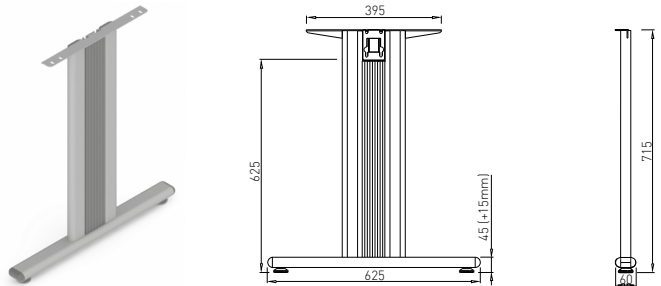

TEMPO T 600

Obj. číslo:	Barva:	Šířka podnože:	Výška:
80-30000	RAL 9006G	625 mm	715 mm