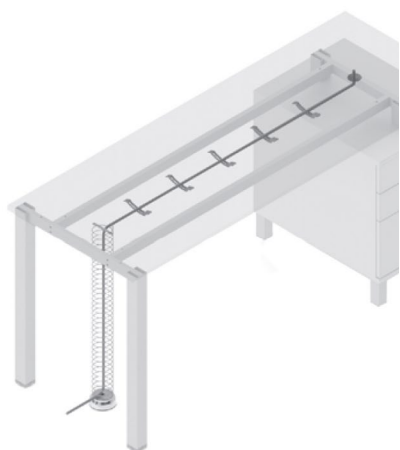

VOGA - PŘÍSLUŠENSTVÍ

DRŽÁK KABELŮ

Obj. číslo:	Materiál:	Délka:
80-20048	plast	120 mm

DRŽÁK KABELŮ DVOJITÝ

Obj. číslo:	Materiál:	Délka:
80-20640	plast	215 mm

TUBA NA KABELY

Obj. číslo:	Barva:	Průměr:	Výška:
80-30077	RAL 9006G	72 mm	715 mm

POLICE NA KABELY

Obj. číslo:	Barva:	Rozměry:
80-30525	RAL 9006G	300 x 130 x 70 mm