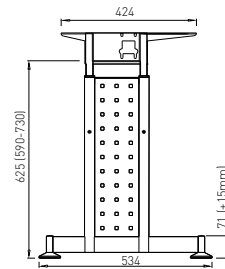

MARK C 500 HV

Obj. číslo:	Barva:	Šířka podnože:	Výška:
80-30186	RAL 9006G	534 mm	715 - 820 mm