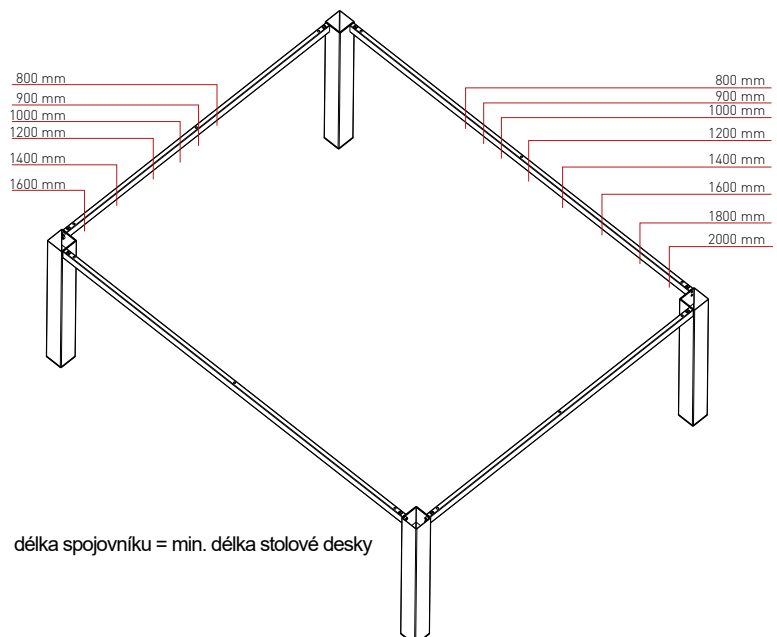

VOGA - SYSTÉM KOTA

KOTA 80 x 80 mm

Obj. číslo:	Barva:	Šířka:	Výška:
80-30900	RAL 9006G	80 mm	715 mm

KOTA ø 80 mm

Obj. číslo:	Barva:	Šířka:	Výška:
80-31376	RAL 9006G	80 mm	715 mm

SPOJOVNÍKY KOTA

Obj. číslo:	Typ:	Barva:	Délka:
80-31377	SPOJOVNÍK KOTA 800	RAL 9006G	630 mm
80-31378	SPOJOVNÍK KOTA 900	RAL 9006G	730 mm
80-31379	SPOJOVNÍK KOTA 1000	RAL 9006G	830 mm
80-31380	SPOJOVNÍK KOTA 1200	RAL 9006G	1030 mm
80-31381	SPOJOVNÍK KOTA 1400	RAL 9006G	1230 mm
80-31382	SPOJOVNÍK KOTA 1600	RAL 9006G	1430 mm
80-31383	SPOJOVNÍK KOTA 1800	RAL 9006G	1630 mm
80-31384	SPOJOVNÍK KOTA 2000	RAL 9006G	1830 mm

délka spojovníku = min. délka stolové desky

VOGA - SYSTÉM SOLO

SOLO ARCH

Obj. číslo:	Barva:	Šířka podnože:	Výška:
80-30793	RAL 9006G	608 mm	715 mm

SOLO SIMPLE

Obj. číslo:	Barva:	Šířka podnože:	Výška:
80-30792	RAL 9006G	595 mm	715 mm