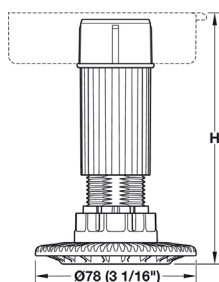

SOKLOVÉ NOHY - AXILO

SOKLOVÁ NOHA AXILO, NASTAVITELNÁ

Obj. číslo:	Výška:	Nastavení výšky:	Barva:
71-63776351	60 mm	53 - 80 mm	černá
71-63776352	80 mm	70 - 100 mm	černá
71-63776353	100 mm	90 - 120 mm	černá
71-63776354	125 mm	115 - 145 mm	černá
71-63776355	150 mm	140 - 170 mm	černá
71-63776356	180 mm	170 - 200 mm	černá
71-63776357	200 mm	190 - 220 mm	černá

SOKLOVÁ NOHA AXILO S PŘÍRUBOU, NASTAVITELNÁ

Obj. číslo:	Výška:	Nastavení výšky:	Barva:
71-63776460	35 mm	35 - 48 mm	černá

SOKLOVÁ PODLOŽKA AXILO, ROHOVÁ

Obj. číslo:	Materiál:	Barva:
71-63738341	plast	černá

Nutno objednat spolu se šroubovací nohou axily.

SOKLOVÁ PODLOŽKA AXILO

Obj. číslo:	Materiál:	Barva:
71-63776333	plast	černá

Nutno objednat spolu se šroubovací nohou axily.

DIŠTANČNÍ PODLOŽKA AXILO

Obj. číslo:	Materiál:	Barva:	Průměr:
71-63776422	plast	černá	52 mm

Používá se při měkkých podkladech.