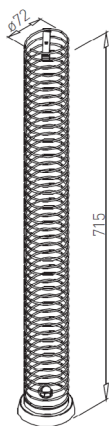

VOGA - PŘÍSLUŠENSTVÍ

DRŽÁK KABELŮ

Obj. číslo:	Materiál:	Délka:
80-20048	plast	120 mm

DRŽÁK KABELŮ DVOJITÝ

Obj. číslo:	Materiál:	Délka:
80-20640	plast	215 mm

TUBA NA KABELY

Obj. číslo:	Barva:	Průměr:	Výška:
80-30077	RAL 9006G	72 mm	715 mm

POLICE NA KABELY

Obj. číslo:	Barva:	Rozměry:
80-30525	RAL 9006G	300 x 130 x 70 mm