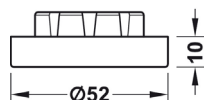

SOKLOVÉ NOHY - AXILO

SOKLOVÁ NOHA AXILO, NASTAVITELNÁ

Obj. číslo:	Výška:	Nastavení výšky:	Barva:
71-63776351	60 mm	53 - 80 mm	černá
71-63776352	80 mm	70 - 100 mm	černá
71-63776353	100 mm	90 - 120 mm	černá
71-63776354	125 mm	115 - 145 mm	černá
71-63776355	150 mm	140 - 170 mm	černá
71-63776356	180 mm	170 - 200 mm	černá
71-63776357	200 mm	190 - 220 mm	černá

SOKLOVÁ NOHA AXILO S PŘÍRUBOU, NASTAVITELNÁ

Obj. číslo:	Výška:	Nastavení výšky:	Barva:
71-63776460	35 mm	35 - 48 mm	černá

SOKLOVÁ PODLOŽKA AXILO, ROHOVÁ

Obj. číslo:	Materiál:	Barva:
71-63738341	plast	černá

Nutno objednat spolu se šroubovací nohou axily.

SOKLOVÁ PODLOŽKA AXILO

Obj. číslo:	Materiál:	Barva:
71-63776333	plast	černá

Nutno objednat spolu se šroubovací nohou axily.

DIŠTANČNÍ PODLOŽKA AXILO

Obj. číslo:	Materiál:	Barva:	Průměr:
71-63776422	plast	černá	52 mm

Používá se při měkkých podkladech.