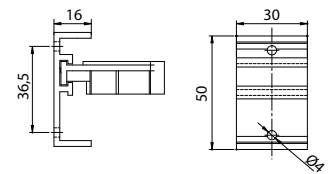

KLIP PRO SOKL, VOLPATO

Obj. číslo:	Použití:	Materiál:	Barva:
24-22901002	dřevěné sokly	plast	černá