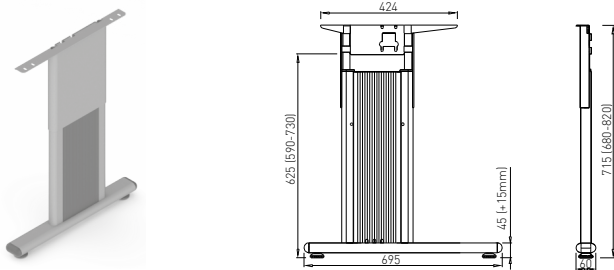

COMO C 700 HV

Obj. číslo:	Barva:	Šířka podnože:	Výška:
80-30182	RAL 9006G	695 mm	715 - 820 mm