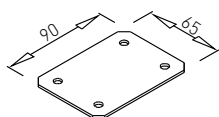

VOGA - SYSTÉM DESK BAR - PŘÍSLUŠENSTVÍ

DESKOVÁ SPOJKA 90 x 65

Obj. číslo:	Barva:	Délka:	Šířka:
80-30027	RAL 9006G	90 mm	65 mm