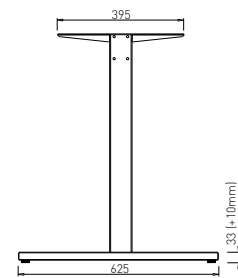

TILL T 600

Obj. číslo:	Barva:	Šířka podnože:	Výška:
80-30121	RAL 9006G	625 mm	715 mm