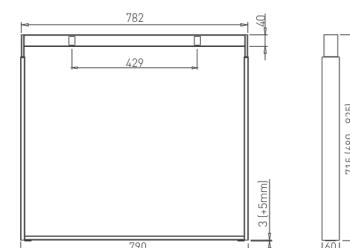

Optimální systém pro extrémní zátěž, určený pro stolové desky z kamene, betonu, skla a masivního dřeva s maximální délkou 4,5 m

B-A

B-P

B-U

B-X

B-TRA

**HIDE**

Z vnější strany nejsou viditelné žádné šrouby

HIWOOD FE 70 x 30 / 800

Obj. číslo:	Barva:	Šířka:	Výška:	Šířka stolu min.:
80-31494	RAL 9005FE	772 mm	715 mm	800 mm

HQ 800

Vyrovnání: 10 mm

Obj. číslo:	Barva:	Šířka:	Výška:	Šířka stolu:
80-31433	RAL 9006G	790 mm	715 mm	800 mm

HQ 600

Vyrovnání: 5 mm

Obj. číslo:	Barva:	Šířka:	Výška:	Šířka stolu:
80-31432	RAL 9006G	590 mm	715 mm	600 mm

HQ 800 HV

Vyrovnání: 5 mm

Obj. číslo:	Barva:	Šířka:	Výška:	Šířka stolu:
80-31435	RAL 9006G	790 mm	680 - 825 mm	800 mm