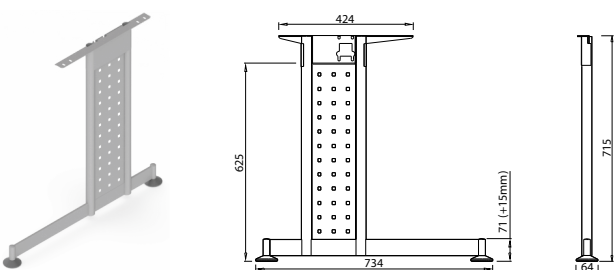

MARK C 700

Obj. číslo:	Barva:	Šířka podnože:	Výška:
80-30210	RAL 9006G	734 mm	715 mm