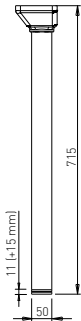

VOGA - SKLOPNÉ STOLOVÉ NOHY

FIFTY Z - SKLOPNÁ NOHA

Obj. číslo: Barva: Délka: Průměr:

80-30736

RAL 9006G

715 mm

50 mm

SKIP - SKLOPNÁ NOHA

Obj. číslo: Barva: Šířka: Výška:

80-31269

RAL 9006G

790 mm

715 mm