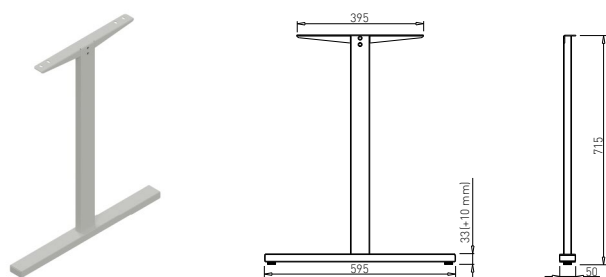

VOGA - SYSTÉM SOLO

SOLO ARCH

Obj. číslo:	Barva:	Šířka podnože:	Výška:
80-30793	RAL 9006G	608 mm	715 mm

SOLO SIMPLE

Obj. číslo:	Barva:	Šířka podnože:	Výška:
80-30792	RAL 9006G	595 mm	715 mm

SPOJOVNÍKY SOLO

Obj. číslo:	Typ:	Barva:	Délka:
80-30818	SPOJOVNÍK SOLO 800	RAL 9006G	710 mm
80-30819	SPOJOVNÍK SOLO 1000	RAL 9006G	910 mm
80-30816	SPOJOVNÍK SOLO 1200	RAL 9006G	1110 mm
80-30814	SPOJOVNÍK SOLO 1400	RAL 9006G	1310 mm
80-30815	SPOJOVNÍK SOLO 1600	RAL 9006G	1510 mm
80-30974	SPOJOVNÍK SOLO 1800	RAL 9006G	1710 mm
80-30126	SPOJOVNÍK SOLO 2000	RAL 9006G	1910 mm