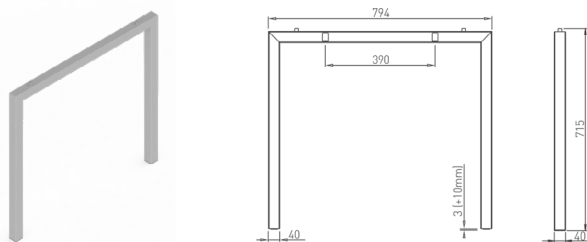

délka spojky - 200 mm = délka stolové desky

délka spojky	délka stolové desky
800 mm	600 mm
1000 mm	800 mm
1200 mm	1000 mm
1400 mm	1200 mm
1600 mm	1400 mm
1800 mm	1600 mm
2000 mm	1800 mm

délka spojky = délka stolové desky

délka spojky	délka stolové desky
1400 mm	1400 mm
1600 mm	1600 mm
1800 mm	1800 mm
2000 mm	2000 mm

VOGA - SYSTÉM EDGE

**HAVANA 40 / 800**

Vyrovnání: 10 mm

Obj. číslo:	Barva:	Šířka:	Výška:	Šířka stolu:
80-31429	RAL 9006G	794 mm	715 mm	800 mm