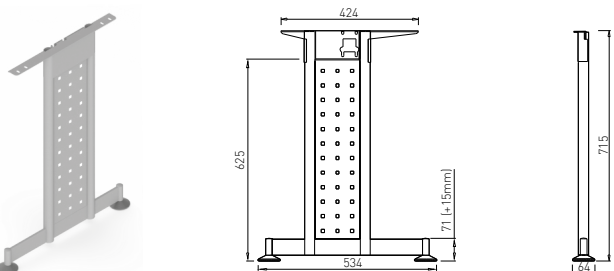

MARK C 500

Obj. číslo:	Barva:	Šířka podnože:	Výška:
80-30184	RAL 9006G	534 mm	715 mm