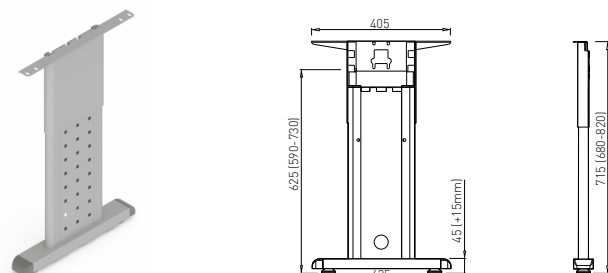

WORK T 400 HV

Obj. číslo:	Barva:	Šířka podnože:	Výška:
80-30200	RAL 9006G	425 mm	715 - 820 mm