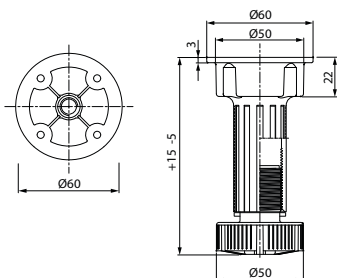

SOKLOVÉ NOHY

SOKLOVÁ NOHA, HÄFELE

Obj. číslo:	Materiál:	Barva:	Výška:
71-63745308	plast	černá	80 mm
71-63745326	plast	černá	100 mm
71-63745344	plast	černá	120 mm
71-63745371	plast	černá	150 mm

KLIP PRO SOKL, HÄFELE

Obj. číslo:	Použití:	Šířka:	Výška:
71-63719906	dřevěné sokly	37 mm	51 mm

DRŽÁK SOKLU KRÁTKÝ, HÄFELE

Obj. číslo:	Použití:	Materiál:	Šířka:	Výška:
71-63745906	dřevěné sokly	plast	30 mm	37 mm

OTOČNÝ KLIP SOKLU

Obj. číslo:	Použití:	Materiál:	Barva:
80-1001	hliníkové sokly	plast	černá

SOKLOVÁ NOHA, VOLPATO

Obj. číslo:	Materiál:	Barva:	Výška:
24-22101009	plast	černá	100 mm
24-22101007	plast	černá	120 mm
24-22101006	plast	černá	120 mm
24-22101008	plast	černá	150 mm