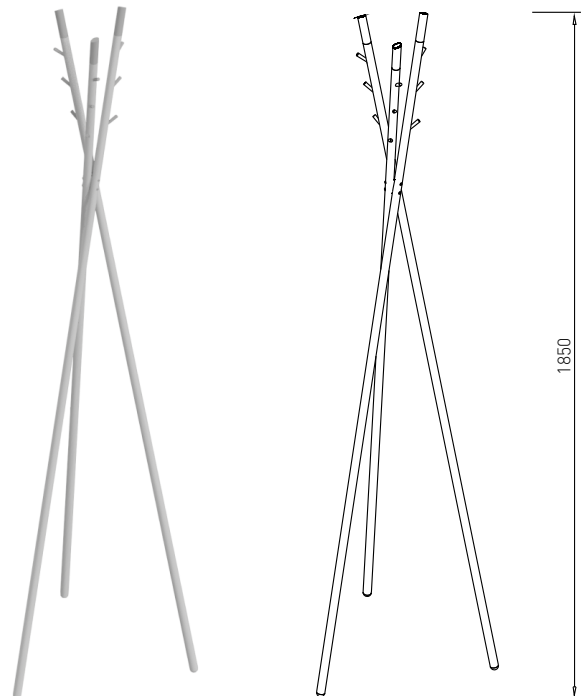

VOGA - PŘÍSLUŠENSTVÍ

NOSNÍK HŘBETU

Obj. číslo:	Barva:	Výška:	Hloubka:
80-30030	RAL 9006G	305 mm	150 mm

VĚŠÁK

Obj. číslo:	Barva:	Výška:
80-30393	RAL 9006G	1850 mm

NOSNÍK LOŽNÍ OPĚRKY

Obj. číslo:	Úhel:	Výška:	Barva:
80-30091	165°	140 + 350 mm	RAL 9006G

SOKLOVÉ NOHY

SOKLOVÁ NOHA, HÄFELE

Obj. číslo:	Materiál:	Barva:	Výška:
71-63745308	plast	černá	80 mm
71-63745326	plast	černá	100 mm
71-63745344	plast	černá	120 mm
71-63745371	plast	černá	150 mm

KLIP PRO SOKL, HÄFELE