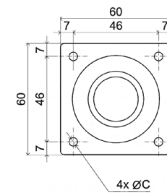

NOHA NÁBYTKOVÁ V15B, VÁLEC Ø 30 mm

Obj. číslo:	Výška:	Materiál:	Barva:
62-3925	100 - 110 mm	ocel	chrom
62-3926	100 - 110 mm	ocel	chrom mat.
62-1535	150 mm	ocel	nikl mat.