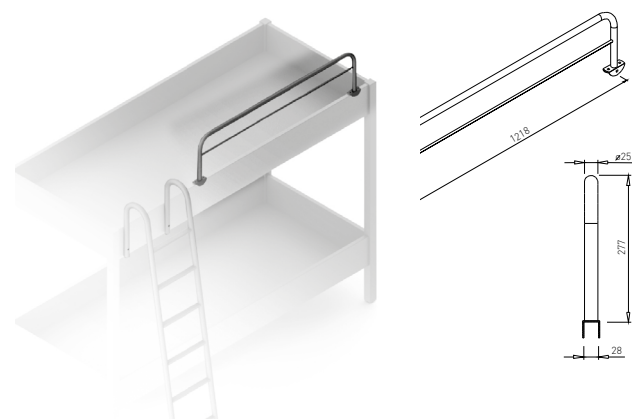

CLONA

Obj. číslo:	Barva:	Rozměry:
80-30093	RAL 9006G	485 x 395 mm

POLICE NA POČÍTAČ

Obj. číslo:	Barva:	Rozměry:
80-30641	RAL 9006G	233 x 520 x 280 mm

VOGA - PŘÍSLUŠENSTVÍ

ŽEBŘÍK PRO PATROVOU POSTEL

Obj. číslo:	Barva:	Výška:	Šířka:
80-30692	RAL 9006G	1348 mm	356 mm