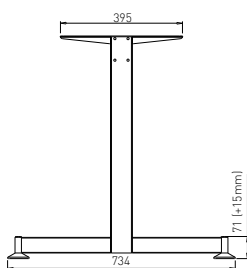

VOGA - SYSTÉM DESK BAR

TILL T 400

Obj. číslo:	Barva:	Šířka podnože:	Výška:
80-31272	RAL 9006G	425 mm	715 mm

TEND T 600

Obj. číslo:	Barva:	Šířka podnože:	Výška:
80-30744	RAL 9006G	734 mm	715 mm

TEND T 400

Obj. číslo:	Barva:	Šířka podnože:	Výška:
80-30745	RAL 9006G	534 mm	715 mm

TEND T 600 HV

Obj. číslo:	Barva:	Šířka podnože:	Výška:
80-30985	RAL 9006G	734 mm	715 - 820 mm

TEND T 400 HV

Obj. číslo:	Barva:	Šířka podnože:	Výška:
80-30986	RAL 9006G	534 mm	715 - 820 mm