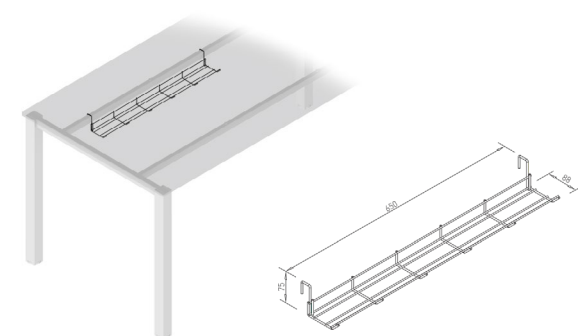

DRŽÁK POČÍTAČE EDGE

Držák nabízí stabilní a funkční rám pro upevnění počítače pod deskou stolu

Lze jej použít i bez dřevěné police

Baleno v kartonové krabici (2 kusy)

Obj. číslo:

Barva:

80-30846

RAL 7015

DRÁTĚNÁ POLICE EDGE

Police umožňuje umístění kabelů a dalších prvků pod deskou stolu se zavěšením police na konektory EDGE bez nutnosti vrtání

Obj. číslo:

Barva:

80-31498

RAL 7015

ÚHLOVÉ 90° ŘEŠENÍ PRO NOHY TYPU HAVANA, FLAT