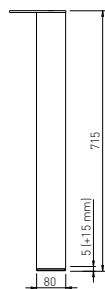

VOGA - STOLOVÉ NOHY

ROMB 50

Obj. číslo:	Barva:	Výška:	Šířka:
80-30896	hliník	715 mm	50 mm

ROMB 50 CLUB

Obj. číslo:	Barva:	Výška:	Šířka:
80-30897	hliník	430 mm	50 mm

ROMB 80

Obj. číslo:	Barva:	Výška:	Šířka:
80-30973	hliník	715 mm	80 mm

ROMB 80 CLUB

Obj. číslo:	Barva:	Výška:	Šířka:
80-31266	hliník	430 mm	80 mm

T-LINE - STOLOVÉ NOHY

STOLOVÁ NOHA

Obj. číslo:	Barva:	Výška:	Průměr:
24-33112061	RAL 9006G	710 mm	60 mm
24-33112062	matná černá	710 mm	60 mm
24-33112060	chrom	710 mm	60 mm