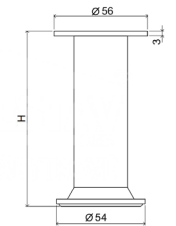

NOHA NÁBYTKOVÁ V23E0, VÁLEC Ø 32 mm

Obj. číslo:	Výška:	Materiál:	Barva:
62-2310	100 mm	hliník	stříbrná
62-0509	150 mm	hliník	stříbrná