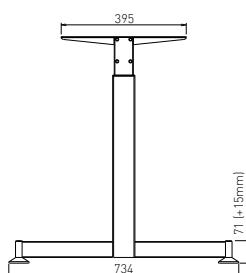

VOGA - SYSTÉM DESK BAR

TILL T 400

Obj. číslo:	Barva:	Šířka podnože:	Výška:
80-31272	RAL 9006G	425 mm	715 mm

TEND T 600

Obj. číslo:	Barva:	Šířka podnože:	Výška:
80-30744	RAL 9006G	734 mm	715 mm

TEND T 400

Obj. číslo:	Barva:	Šířka podnože:	Výška:
80-30745	RAL 9006G	534 mm	715 mm

TEND T 600 HV

Obj. číslo:	Barva:	Šířka podnože:	Výška:
80-30985	RAL 9006G	734 mm	715 - 820 mm

TEND T 400 HV

Obj. číslo:	Barva:	Šířka podnože:	Výška:
80-30986	RAL 9006G	534 mm	715 - 820 mm