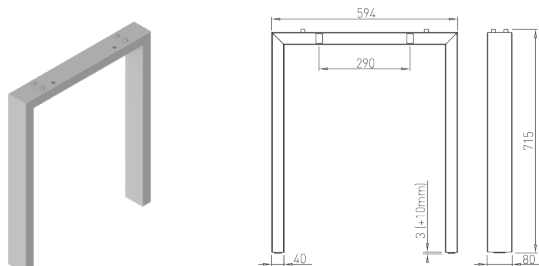

FLAT 600

Vyrovnání: 10 mm

Obj. číslo:	Barva:	Šířka:	Výška:	Šířka stolu:
80-31489	RAL 9006G	594 mm	715 mm	600 mm