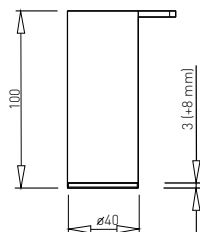

VOGA - NÁBYTKOVÉ NOHY

CUBIC 40 x 40

Obj. číslo:	Rozměr:	Barva:	Výška:
80-30643	40 x 40 mm	RAL 9006G	100 mm

OPTIC 40

Obj. číslo:	Průměr:	Barva:	Výška:
80-30699	ø 40 mm	RAL 9006G	100 mm

ÚHELNÍK

Obj. číslo:	Rozměr:	Barva:
80-30180	150 x 70 mm	RAL 9006G

NOHA SILK

Obj. číslo:	Typ:	Barva:	Výška:
80-30903	SILK CUBO 80 (80mm)	RAL 9006G	247 mm
80-30644	SILK CUBO 50 (50 mm)	RAL 9006G	247 mm
80-30183	SILK ø 60 (ø 60 mm)	RAL 9006G	247 mm
80-30121	SILK ø 80 (ø 80 mm)	RAL 9006G	247 mm