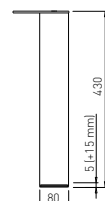

ROMB 80 CLUB

Obj. číslo:	Barva:	Výška:	Šířka:
80-31266	hliník	430 mm	80 mm