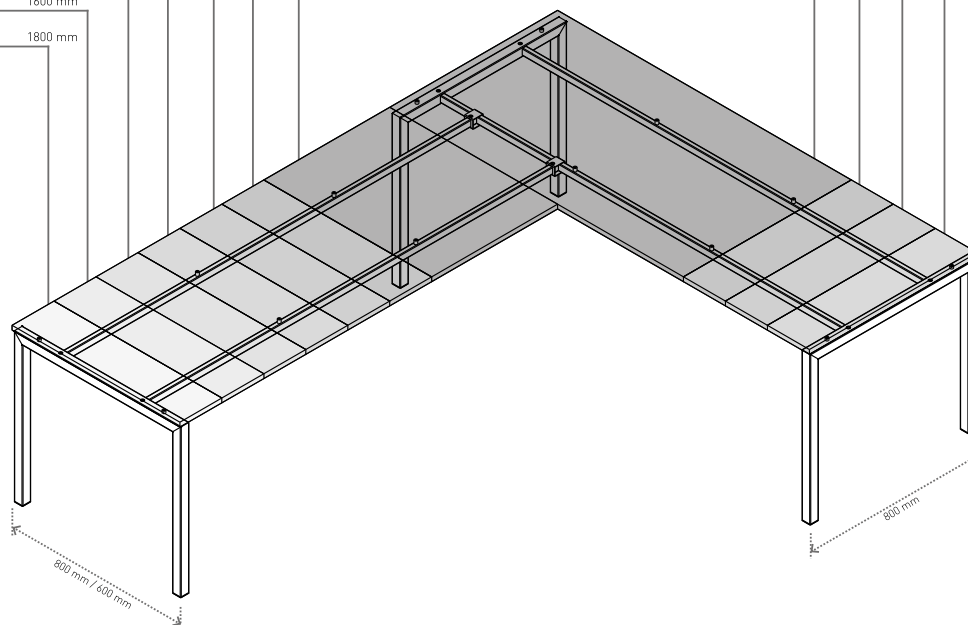

ÚHLOVÉ 90° ŘEŠENÍ PRO NOHY TYPU HAVANA, FLAT

délka spojky - 200 mm = délka stolové desky

délka spojky	délka stolové desky
800 mm	600 mm
1000 mm	800 mm
1200 mm	1000 mm
1400 mm	1200 mm
1600 mm	1400 mm
1800 mm	1600 mm
2000 mm	1800 mm

délka spojky = délka stolové desky

délka spojky	délka stolové desky
1400 mm	1400 mm
1600 mm	1600 mm
1800 mm	1800 mm
2000 mm	2000 mm