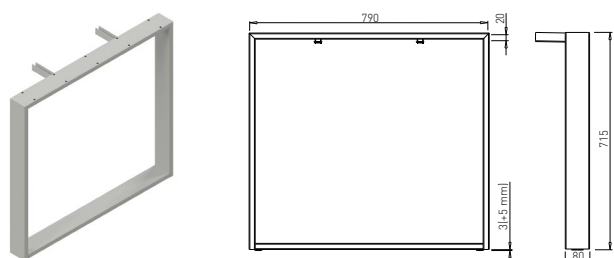

VOGA - SPECIÁLNÍ PODNOŽE

A-NOHA

Obj. číslo:	Barva:	Šířka podnože:	Výška:
80-30654	RAL 9006G	790 mm	715 mm

U-NOHA

Obj. číslo:	Barva:	Šířka podnože:	Výška:
80-30655	RAL 9006G	487 mm	715 mm

O-NOHA

Obj. číslo:	Barva:	Šířka podnože:	Výška:
80-30656	RAL 9006G	790 mm	715 mm