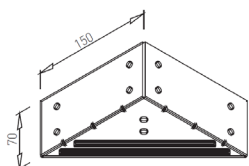

VOGA - NÁBYTKOVÉ NOHY

CUBIC 40 x 40

Obj. číslo:	Rozměr:	Barva:	Výška:
80-30643	40 x 40 mm	RAL 9006G	100 mm

OPTIC 40

Obj. číslo:	Průměr:	Barva:	Výška:
80-30699	ø 40 mm	RAL 9006G	100 mm

ÚHELNÍK

Obj. číslo:	Rozměr:	Barva:
80-30180	150 x 70 mm	RAL 9006G