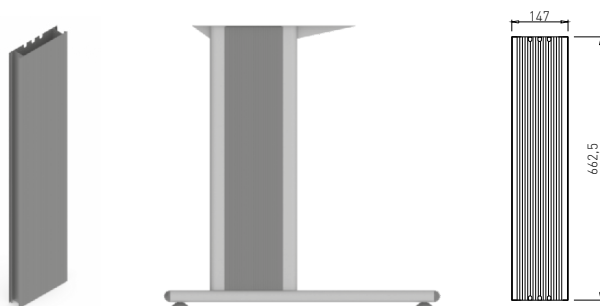

PLASTOVÁ VLOŽKA PERFOROVANÁ

Obj. číslo:	Barva:	Délka:	Šířka:
80-30219	RAL 7015 plast	662,5 mm	147 mm
80-20219	RAL 9005 plast	662,5 mm	147 mm