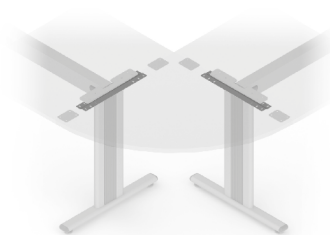

DESKOVÁ SPOJKA „Z“

Obj. číslo:	Barva:	Délka:
80-30024	RAL 9006G	416 mm