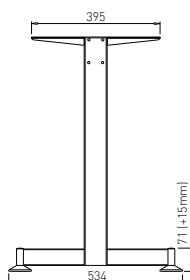

VOGA - SYSTÉM DESK BAR

TILL T 400

Obj. číslo:	Barva:	Šířka podnože:	Výška:
80-31272	RAL 9006G	425 mm	715 mm

TEND T 600

Obj. číslo:	Barva:	Šířka podnože:	Výška:
80-30744	RAL 9006G	734 mm	715 mm

TEND T 400

Obj. číslo:	Barva:	Šířka podnože:	Výška:
80-30745	RAL 9006G	534 mm	715 mm

TEND T 600 HV

Obj. číslo:	Barva:	Šířka podnože:	Výška:
80-30985	RAL 9006G	734 mm	715 - 820 mm

TEND T 400 HV

Obj. číslo:	Barva:	Šířka podnože:	Výška:
80-30986	RAL 9006G	534 mm	715 - 820 mm