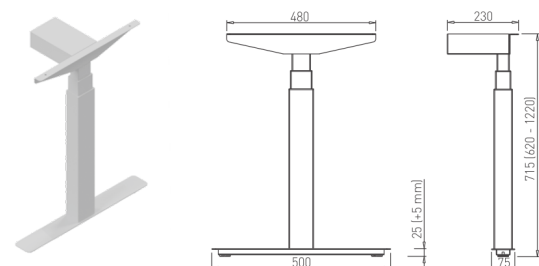

SYSTEM ELTIPLA - ELEKTRICKÉ PODNOŽE

ELTIPLA 2

Obj. číslo:	Šířka podnože:	Barva:	Rozměr stolové desky:	Výška:
80-30987	700 mm	RAL 9006	1200 - 2200 mm	617 - 1217 mm

ELTIPLA 3

Obj. číslo:	Šířka podnože:	Barva:	Rozměr stolové desky:	Výška:
80-31265	700 mm	RAL 9006	1400 - 2200 mm	617 - 1217 mm