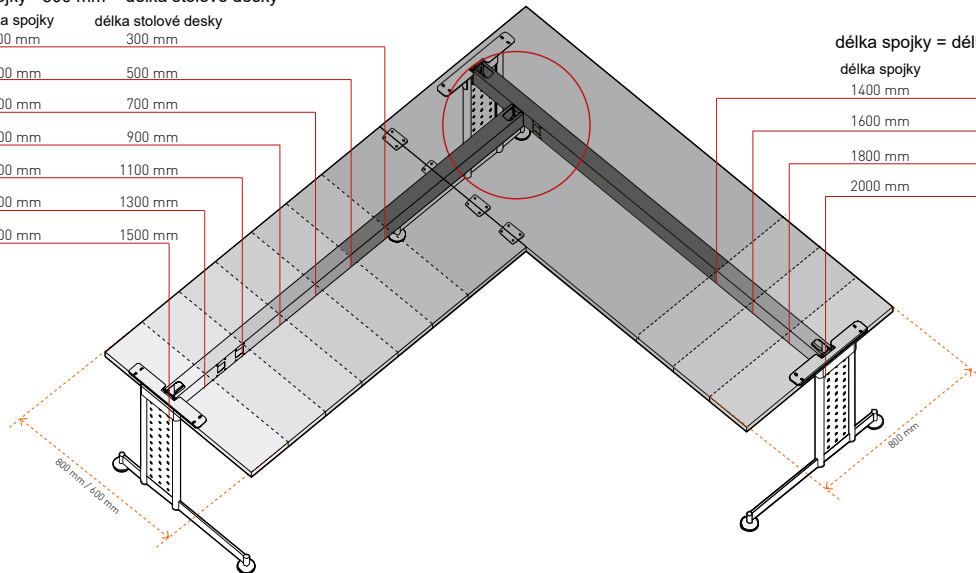

délka spojky - 400 mm = délka stolové desky

délka spojky délka stolové desky

800 mm 400 mm

1000 mm 600 mm

1200 mm 800 mm

1400 mm 1000 mm

1600 mm 1200 mm

1800 mm 1400 mm

2000 mm 1600 mm

délka spojky + 400mm = délka stolové desky

délka spojky délka stolové desky

800 mm 1200 mm

1000 mm 1400 mm

1200 mm 1600 mm

Pro správnou montáž doporučujeme použít:
 Sloup Terra **obj. č.: 80-30115**
 Čep ø 80 **obj.č.: 80-30276**

VOGA - SYSTÉM DESK BAR

ÚHLOVÉ 90° ŘEŠENÍ PRO NOHY TYPU COMO, MARK

délka spojky - 500 mm = délka stolové desky

délka spojky	délka stolové desky
800 mm	300 mm
1000 mm	500 mm
1200 mm	700 mm
1400 mm	900 mm
1600 mm	1100 mm
1800 mm	1300 mm
2000 mm	1500 mm

délka spojky = délka stolové desky

délka spojky	délka stolové desky
1400 mm	1400 mm
1600 mm	1600 mm
1800 mm	1800 mm
2000 mm	2000 mm

ÚHLOVÉ 90° ŘEŠENÍ PRO NOHY TYPU COMO, MARK

délka spojky - 400 mm = délka stolové desky