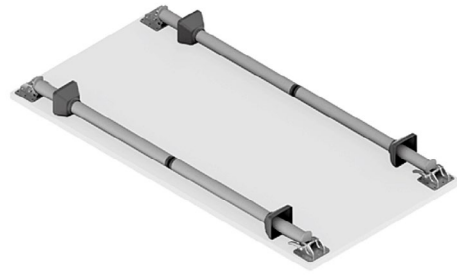

VOGA - SKLOPNÉ STOLOVÉ NOHY

FIFTY Z - SKLOPNÁ NOHA

Obj. číslo: Barva: Délka: Průměr:

80-30736

RAL 9006G

715 mm

50 mm

SKIP - SKLOPNÁ NOHA

Obj. číslo: Barva: Šířka: Výška:

80-31269

RAL 9006G

790 mm

715 mm