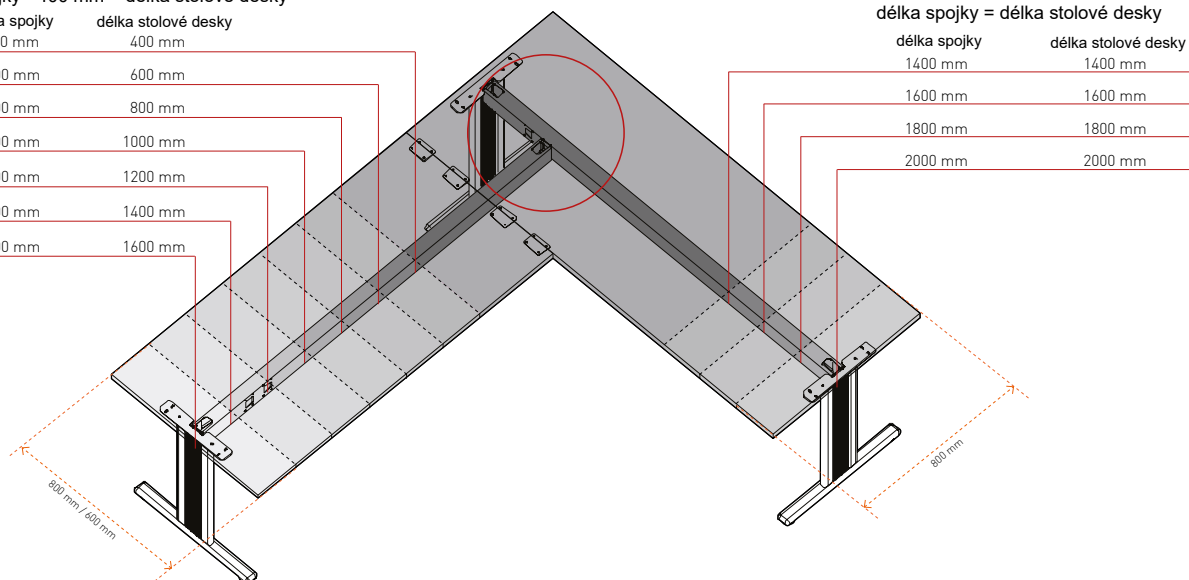

délka spojky - 400 mm = délka stolové desky

délka spojky délka stolové desky

800 mm 400 mm

1000 mm 600 mm

1200 mm 800 mm

1400 mm 1000 mm

1600 mm 1200 mm

1800 mm 1400 mm

2000 mm 1600 mm

délka spojky = délka stolové desky

délka spojky délka stolové desky

1400 mm 1400 mm

1600 mm 1600 mm

1800 mm 1800 mm

2000 mm 2000 mm

ÚHLOVÉ 90° ŘEŠENÍ PRO NOHY TYPU
TEMPO, TEND, WORK, TILL

2000 mm 1600 mm

délka spojky + 400mm = délka stolové desky

délka spojky délka stolové desky

800 mm 1200 mm

1000 mm 1400 mm

1200 mm 1600 mm

Pro správnou montáž doporučujeme použít:
 Sloup Terra **obj. č.: 80-30115**
 Čep ø 80 **obj.č.: 80-30276**