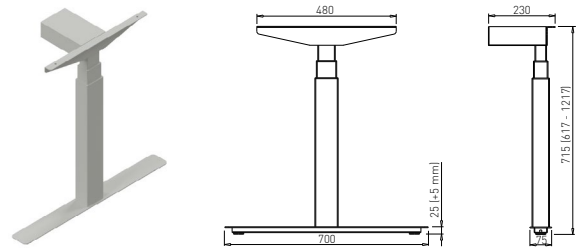

SYSTEM ELTIPLA - ELEKTRICKÉ PODNOŽE

ELTIPLA 2

Obj. číslo:	Šířka podnože:	Barva:	Rozměr stolové desky:	Výška:
80-30987	700 mm	RAL 9006	1200 - 2200 mm	617 - 1217 mm

ELTIPLA 3

Obj. číslo:	Šířka podnože:	Barva:	Rozměr stolové desky:	Výška:
80-31265	700 mm	RAL 9006	1400 - 2200 mm	617 - 1217 mm