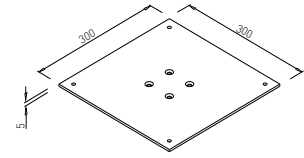

VOGA - CENTRÁLNÍ PODNOŽE

HORNÍ DESKA GAST

Obj. číslo:	Rozměr:	Rozměr stolové desky / Výška:	Barva:
80-31248 	300 x 300 mm	900 x 900 / 715 mm 800 x 800 / 1100 mm 900 x 1400 / 715 mm 800 x 1200 / 1100 mm	RAL 9006G