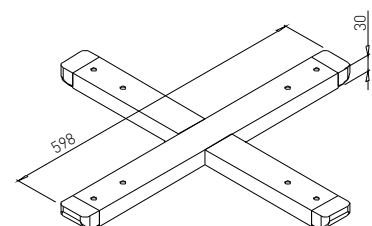

HORNÍ KŘÍŽ BOMA

Obj. číslo:	Délka:	Rozměr stolové desky:	Barva:
80-30279	598 mm	ø 900 mm, ø 1100 mm 800 x 800 mm 900 x 900 mm	RAL 9006G
80-30013	798 mm	ø 1300 mm, 1050 x 1050 mm	RAL 9006G
80-30278	998 mm	ø 1600 mm, 1200 x 1200 mm	RAL 9006G