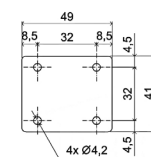

NOHA NÁBYTKOVÁ V25E, 40 / 40 mm

Obj. číslo:	Výška:	Materiál:	Barva:
62-1019	96 - 120 mm	plast / hliník	černá / nerez
62-5509	150 - 170 mm	plast / hliník	černá / stříbrná