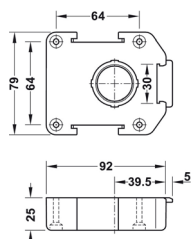

SOKLOVÉ NOHY - AXILO

SOKLOVÁ NOHA AXILO, NASTAVITELNÁ

Obj. číslo:	Výška:	Nastavení výšky:	Barva:
71-63776351	60 mm	53 - 80 mm	černá
71-63776352	80 mm	70 - 100 mm	černá
71-63776353	100 mm	90 - 120 mm	černá
71-63776354	125 mm	115 - 145 mm	černá
71-63776355	150 mm	140 - 170 mm	černá
71-63776356	180 mm	170 - 200 mm	černá
71-63776357	200 mm	190 - 220 mm	černá

SOKLOVÁ NOHA AXILO S PŘÍRUBOU, NASTAVITELNÁ

Obj. číslo:	Výška:	Nastavení výšky:	Barva:
71-63776460	35 mm	35 - 48 mm	černá

SOKLOVÁ PODLOŽKA AXILO, ROHOVÁ

Obj. číslo:	Materiál:	Barva:
71-63738341	plast	černá

Nutno objednat spolu se šroubovací nohou axily.

SOKLOVÁ PODLOŽKA AXILO

Obj. číslo:	Materiál:	Barva:
71-63776333	plast	černá

Nutno objednat spolu se šroubovací nohou axily.

DIŠTANČNÍ PODLOŽKA AXILO

Obj. číslo:	Materiál:	Barva:	Průměr:
71-63776422	plast	černá	52 mm

Používá se při měkkých podkladech.