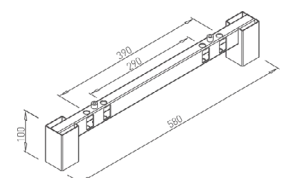

VOGA - SYSTÉM EDGE - PŘÍSLUŠENSTVÍ

PŘÍČNÍK EDGE

Obj. číslo:		Délka L:
80-30831	EDGE 600	590 mm
80-30832	EDGE 800	790 mm
80-30833	EDGE 1000	990 mm
80-30834	EDGE 1200	1190 mm
80-30835	EDGE 1400	1390 mm
80-30836	EDGE 1600	1590 mm
80-30837	EDGE 1800	1790 mm
80-30838	EDGE 2000	1990 mm

PŘÍČNÍK EDGE 900 - 1400 TELESCOPICKÝ

Obj. číslo:	Barva:	Délka L:
80-31491	RAL 9006G	900 - 1400 mm

PŘÍČNÍK EDGE 1500 - 2000 TELESCOPICKÝ

Obj. číslo:	Barva:	Délka L:
80-31492	RAL 9006G	1500 - 1200 mm

ROHOVÁ SPOJKA EDGE

Obj. číslo:	Barva:
80-31437	RAL 9006G

PRODLUŽOVACÍ SPOJKY EDGE

Při následném namontování stolových desek se vyhneme další noze pomocí EDGE

Obj. číslo:	Barva:
80-31493	RAL 9006G

PODPĚRA EDGE

Používá se jako pevné spojení mezi zásuvkou a deskou stolu

Pomocí podpěry EDGE vytváří stabilní spojení s nohou na opačné straně stolu

Element se používá na stolové desky šířky 600 a 800 mm

Obj. číslo:	Barva:
80-31497	RAL 9006G