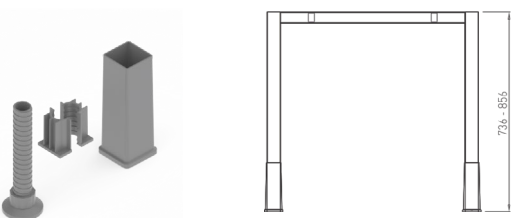

**PLUG CUBO / HV (50)
VÝŠKOVĚ NASTAVITELNÁ KONCOVKA**

Pouze pro podnože HAVANA

Pro jednu nohu jsou potřeba dvě sady

Pomocí hmoždinek lze nastavit výšku stolu od 736 do 856 mm

Obj. číslo:	Barva:	Šířka:	Výška:	Šířka stolu:
80-30709	RAL 9006G	780 mm	715 mm	800 mm