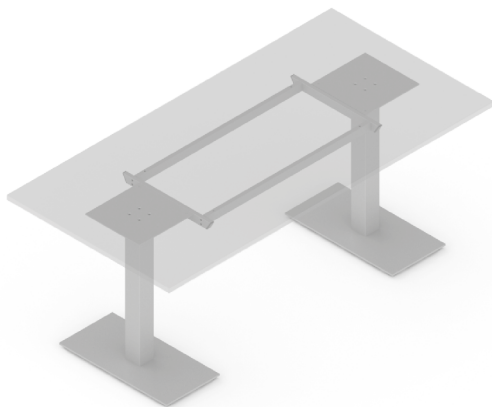

DÉLKA SPOJOVNÍKU = DÉLKA STOLOVÉ DESKY - 800 mm