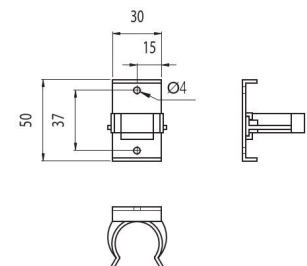

KLIP PRO SOKL, T-LINE

Obj. číslo:	Použití:	Materiál:	Barva:
24-22901001	dřevěné sokly	plast	černá