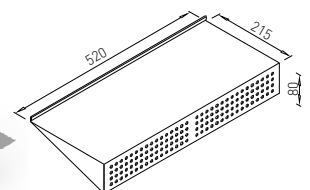

POLICE NA POČÍTAČ

Obj. číslo:	Barva:	Délka:	Šířka:	Výška:
80-30056	RAL 9006G	520 mm	215 mm	80 mm