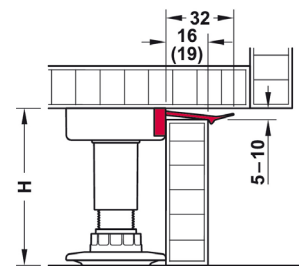

SOKLOVÉ NOHY - AXILO

DRŽÁK SOKLU AXILO

Obj. číslo:	Použití:	Síla soklu	Toušťka držáku	Materiál:
71-63747491	dřevěné sokly	16 mm	5 - 10 mm	plast
71-63747490	dřevěné sokly	19 mm	5 - 10 mm	plast