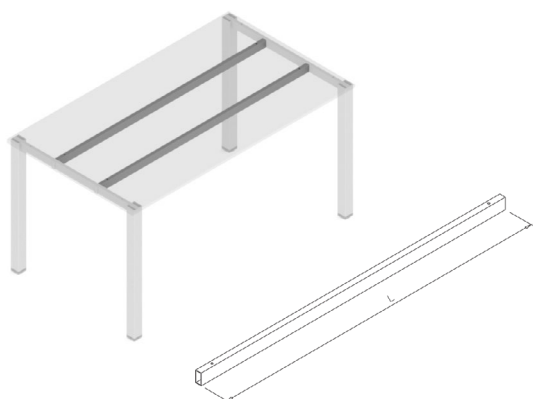

VOGA - SYSTÉM HIDE - PŘÍSLUŠENSTVÍ

2 X