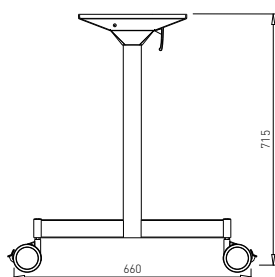

VOGA - SKLOPNÉ STOLOVÉ NOHY

PARK Z - SKLOPNÁ NOHA

Obj. číslo: Barva: Šířka podnože: Výška:

80-30848

RAL 9006G

590 mm

715 mm

PARK Z - SKLOPNÁ NOHA S KOLEČKAMI

Obj. číslo: Barva: Šířka podnože: Výška:

80-31253

RAL 9006G

660 mm

715 mm