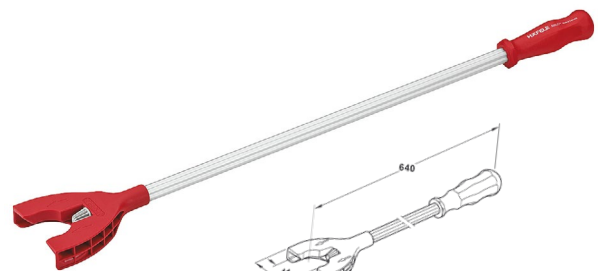

NÁSTROJ AXILO 78, PŘÍMÝ

Obj. číslo:	Délka:	Materiál:
71-63776430	640 mm (pevná délka)	hliník / plast