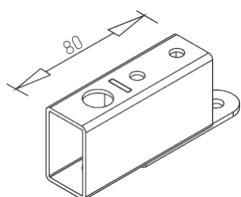

HQ 600 HV

Vyrovnání: 5 mm

Obj. číslo:	Barva:	Šířka:	Výška:	Šířka stolu:
80-31434	RAL 9006G	590 mm	680 - 825 mm	600 mm

VOGA - SYSTÉM HIDE - PŘÍSLUŠENSTVÍ

2 X

PŘÍČNÍK HIDE

Vyrovnaní: 5 mm

Obj. číslo:	Typ:	Délka L:
80-31496	PŘÍČNÍK HIDE 600	551 mm
80-31421	PŘÍČNÍK HIDE 800	751 mm
80-31422	PŘÍČNÍK HIDE 1000	951 mm
80-31423	PŘÍČNÍK HIDE 1200	1151 mm
80-31424	PŘÍČNÍK HIDE 1400	1351 mm
80-31425	PŘÍČNÍK HIDE 1600	1551 mm
80-31426	PŘÍČNÍK HIDE 1800	1451 mm
80-31427	PŘÍČNÍK HIDE 2000	1951 mm