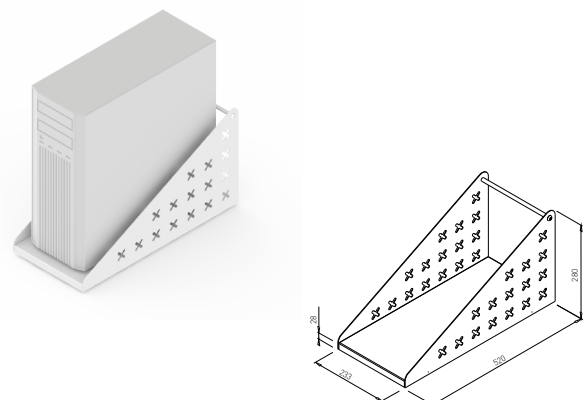

POLICE NA POČÍTAČ

Obj. číslo:	Barva:	Rozměry:
80-30641	RAL 9006G	233 x 520 x 280 mm