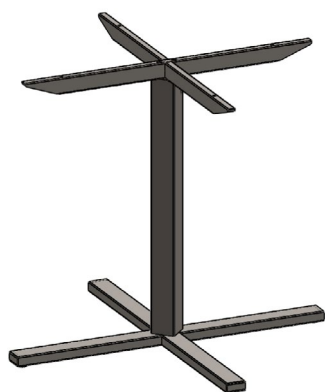

Výška:

715 mm

Pro stolové desky kulaté:

ø 850 - 1000 mm

Pro stolové desky hranaté:

600 - 800 mm

VOGA - CENTRÁLNÍ PODNOŽE MIX

CENTRÁLNÍ PODNOŽ HI DRON