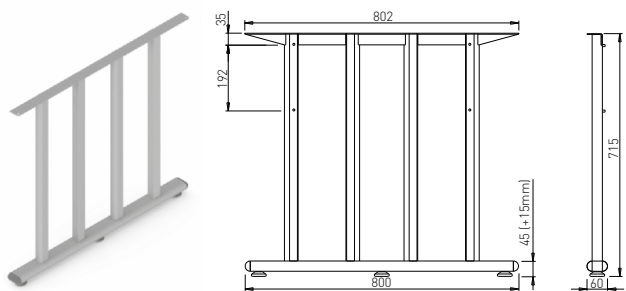

VOGA - SYSTÉM BACK

AVA CC 800

Obj. číslo:	Barva:	Šířka podnože:	Výška:
80-30251	RAL 9006G	800 mm	715 mm