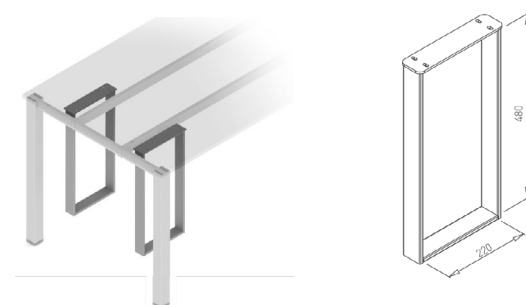

DRŽÁK POČÍTAČE

Držák nabízí stabilní a funkční rám pro upevnění počítače pod deskou stolu

Lze jej použít i bez dřevěné police

Baleno v kartonové krabici (2 kusy)

Obj. číslo:	Barva:	Materiál:
80-30846	RAL 7015	plast