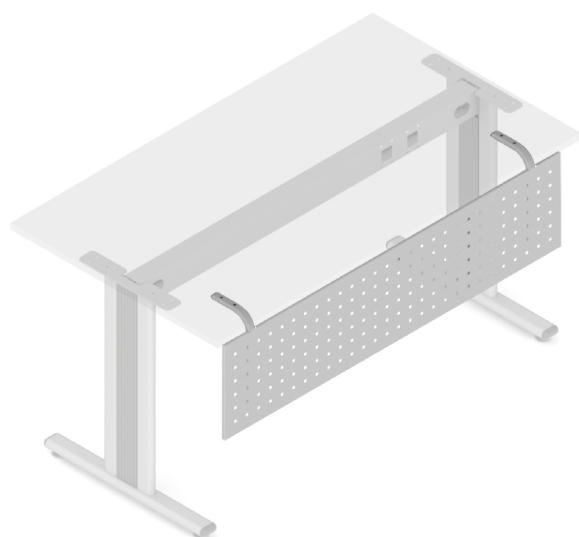

CLONA

Obj. číslo:	Barva:	Rozměry:
80-30093	RAL 9006G	485 x 395 mm

POLICE NA POČÍTAČ

Obj. číslo:	Barva:	Rozměry:
80-30641	RAL 9006G	233 x 520 x 280 mm

VOGA - PŘÍSLUŠENSTVÍ

ŽEBŘÍK PRO PATROVOU POSTEL

Obj. číslo:	Barva:	Výška:	Šířka:
80-30692	RAL 9006G	1348 mm	356 mm