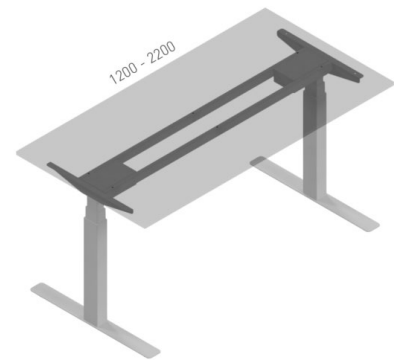

SYSTEM ELTIPLA - ELEKTRICKÉ PODNOŽE

ELTIPLA 2

Obj. číslo:	Šířka podnože:	Barva:	Rozměr stolové desky:	Výška:
80-30987	700 mm	RAL 9006	1200 - 2200 mm	617 - 1217 mm

ELTIPLA 3

Obj. číslo:	Šířka podnože:	Barva:	Rozměr stolové desky:	Výška:
80-31265	700 mm	RAL 9006	1400 - 2200 mm	617 - 1217 mm