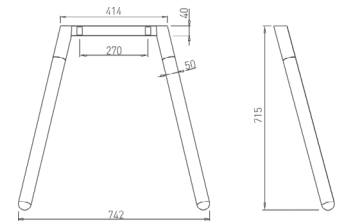

Optimální systém pro extrémní zátěž, určený pro stolové desky z kamene, betonu, skla a masivního dřeva s maximální délkou 4,5 m

B-A

B-P

B-U

B-X

B-TRA

**HIDE**

Z vnější strany nejsou viditelné žádné šrouby

HUBO 50 / 600

Vyrovnání: 10 mm

Obj. číslo:	Barva:	Šířka:	Výška:	Šířka stolu:
80-31419	RAL 9006G	580 mm	715 mm	600 mm

HOXO 50 / 800

Vyrovnání: 10 mm

Obj. číslo:	Barva:	Šířka:	Výška:	Šířka stolu:
80-31431	RAL 9006G	780 mm	715 mm	800 mm

HOXO 50 / 600

Vyrovnání: 10 mm

Obj. číslo:	Barva:	Šířka:	Výška:	Šířka stolu:
80-31430	RAL 9006G	580 mm	715 mm	600 mm

VOGA - SYSTÉM HIDE

HIWOOD FE ø 50 / 800

Obj. číslo:	Barva:	Šířka:	Výška:	Šířka stolu min.:
80-31495	RAL 9005FE	742 mm	715 mm	800 mm