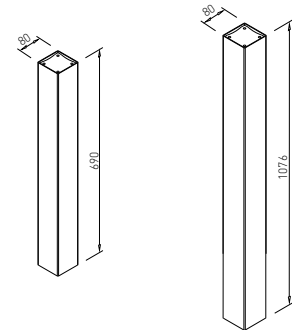

SLOUPY GAST

Obj. číslo:	Rozměr:	Výška:	Rozměr stolové desky / výška:	Barva:
80-31249 	80 x 80 mm	690 mm	900 x 900 / 715 mm 800 x 800 / 1100 mm 900 x 1400 / 715 mm 800 x 1200 / 1100 mm	RAL 9006G
80-31263 	80 x 80 mm	1076 mm	900 x 900 / 715 mm 800 x 800 / 1100 mm 900 x 1400 / 715 mm 800 x 1200 / 1100 mm	RAL 9006G