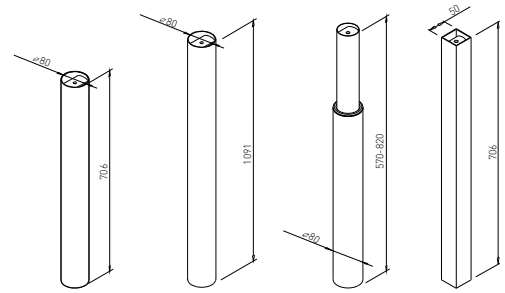

VOGA - CENTRÁLNÍ PODNOŽE

SLOUPY TERRA, ø 80 mm

Obj. číslo:	Typ:	Barva:	Rozměr stolové desky (mm):	Výška:
80-30115	TERRA ø 80	RAL 9006G	ø 600, ø 800, ø 850 500 x 500, 700 x 700 750 x 750	706 mm
80-30841	TERRA ø 80 BAR	RAL 9006G	ø 600, ø 800, ø 850, 500 x 500, 700 x 700 750 x 750	1091 mm
80-30009	TERRA ø 80 HV	RAL 9006G	ø 800, ø 850 700 x 700, 750 x 750	570 - 820 mm
80-31106	TERRA ø 80 INOX	INOX	ø 800 700 x 700	706 mm
80-30630	TERRA 50 x 50 mm	RAL 9006G	ø 800 700 x 700	706 mm