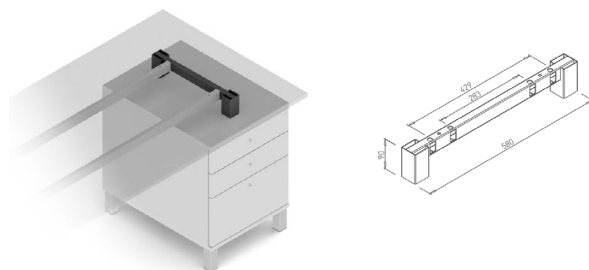

PODPĚRA HIDE

Pevné spojení profilů mezi zásuvkou a deskou stolu
 Pomocí podpěry HIDE stabilizuje spojení s nohou na opačné straně stolu
 Element se používá na stolové desky šířky 600 a 800 mm

Obj. číslo:	Barva:
80-31485	RAL 9006G