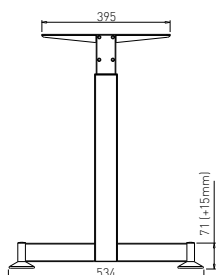

VOGA - SYSTÉM DESK BAR

TILL T 400

Obj. číslo:	Barva:	Šířka podnože:	Výška:
80-31272	RAL 9006G	425 mm	715 mm

TEND T 600

Obj. číslo:	Barva:	Šířka podnože:	Výška:
80-30744	RAL 9006G	734 mm	715 mm

TEND T 400

Obj. číslo:	Barva:	Šířka podnože:	Výška:
80-30745	RAL 9006G	534 mm	715 mm

TEND T 600 HV

Obj. číslo:	Barva:	Šířka podnože:	Výška:
80-30985	RAL 9006G	734 mm	715 - 820 mm

TEND T 400 HV

Obj. číslo:	Barva:	Šířka podnože:	Výška:
80-30986	RAL 9006G	534 mm	715 - 820 mm