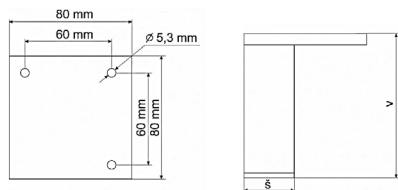

NÁBYTKOVÉ NOHY

NOHA NÁBYTKOVÁ, 45 / 45 mm

Obj. číslo:	Výška:	Materiál:	Barva:
62-2018	80 mm	hliník	šedá
62-2017	100 mm	hliník	šedá
62-2019	120 mm	hliník	šedá
62-2016	160 mm	hliník	šedá
62-0200	200 mm	hliník	šedá

NOHA NÁBYTKOVÁ, 62 / 62 mm

Obj. číslo:	Výška:	Materiál:	Barva:
71-63401900	125 mm	plast	stříbrná

NOHA NÁBYTKOVÁ, 65 / 65 mm

Obj. číslo:	Výška:	Materiál:	Barva:
17-23159029	50 mm	ocel	chrom
17-23159129	100 mm	ocel	chrom
17-23159229	150 mm	ocel	chrom

NOHA NÁBYTKOVÁ P06, 75 / 75 mm

Obj. číslo:	Výška:	Materiál:	Barva:
62-2220	20 mm	plast	šedá / hliník
62-0630	30 mm	plast	šedá / hliník
62-2020	50 mm	plast	šedá / hliník
62-2120	60 mm	plast	šedá / hliník

NOHA NÁBYTKOVÁ, KÓNICKÁ

Obj. číslo:	Základna:	Výška:	Materiál:	Barva:
62-0925	60 / 60 mm	100 mm	slitina	chrom

NOHA NÁBYTKOVÁ V21E, KÓNICKÁ

Spodní část nožky je opatřena světlou plastovou podložkou

Obj. číslo:	Základna:	Výška:	Materiál:	Barva:
62-2295	ø 70 / 60 mm	100 - 110 mm	slitina	nikl mat.
62-2195	ø 70 / 60 mm	100 - 110 mm	slitina	chrom