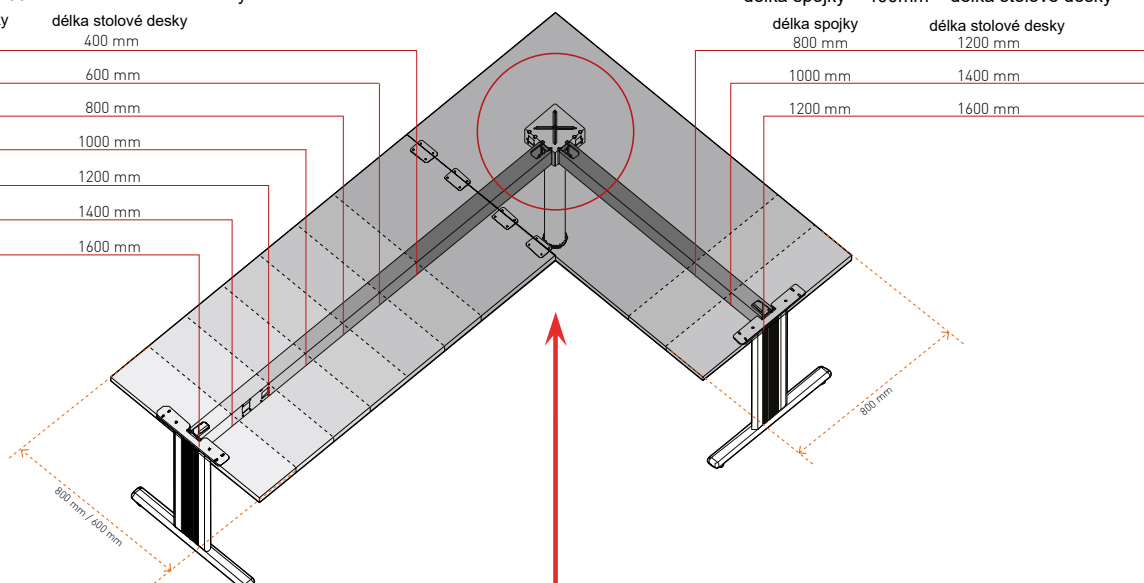

délka spojky - 400 mm = délka stolové desky

délka spojky délka stolové desky

800 mm 400 mm

1000 mm 600 mm

1200 mm 800 mm

1400 mm 1000 mm

1600 mm 1200 mm

1800 mm 1400 mm

2000 mm 1600 mm

délka spojky + 400mm = délka stolové desky

délka spojky délka stolové desky

800 mm 1200 mm

1000 mm 1400 mm

1200 mm 1600 mm

Pro správnou montáž doporučujeme použít:
 Sloup Terra **obj. č.: 80-30115**
 Čep ø 80 **obj.č.: 80-30276**

VOGA - SYSTÉM DESK BAR

ÚHLOVÉ 90° ŘEŠENÍ PRO NOHY TYPU COMO, MARK

délka spojky - 500 mm = délka stolové desky

délka spojky	délka stolové desky
800 mm	300 mm
1000 mm	500 mm
1200 mm	700 mm
1400 mm	900 mm
1600 mm	1100 mm
1800 mm	1300 mm
2000 mm	1500 mm

délka spojky = délka stolové desky

délka spojky	délka stolové desky
1400 mm	1400 mm
1600 mm	1600 mm
1800 mm	1800 mm
2000 mm	2000 mm

ÚHLOVÉ 90° ŘEŠENÍ PRO NOHY TYPU COMO, MARK

délka spojky - 400 mm = délka stolové desky