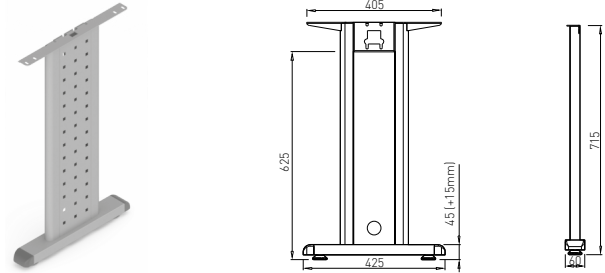

WORK T 400

Obj. číslo:	Barva:	Šířka podnože:	Výška:
80-30198	RAL 9006G	425 mm	715 mm