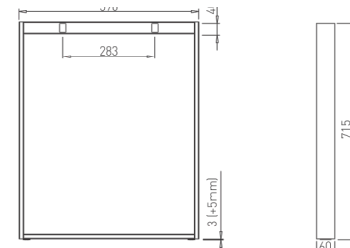

HQ 600

Vyrovnání: 5 mm

Obj. číslo:	Barva:	Šířka:	Výška:	Šířka stolu:
80-31432	RAL 9006G	590 mm	715 mm	600 mm