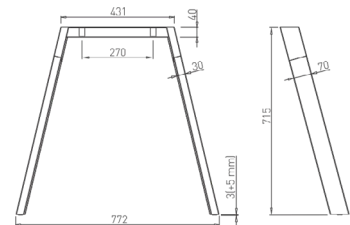

Optimální systém pro extrémní zátěž, určený pro stolové desky z kamene, betonu, skla a masivního dřeva s maximální délkou 4,5 m

B-A

B-P

B-U

B-X

B-TRA

**HIDE**

Z vnější strany nejsou viditelné žádné šrouby

HUBO 50 / 600

Vyrovnání: 10 mm

Obj. číslo:	Barva:	Šířka:	Výška:	Šířka stolu:
80-31419	RAL 9006G	580 mm	715 mm	600 mm

HOXO 50 / 800

Vyrovnání: 10 mm

Obj. číslo:	Barva:	Šířka:	Výška:	Šířka stolu:
80-31431	RAL 9006G	780 mm	715 mm	800 mm

HOXO 50 / 600

Vyrovnání: 10 mm

Obj. číslo:	Barva:	Šířka:	Výška:	Šířka stolu:
80-31430	RAL 9006G	580 mm	715 mm	600 mm

VOGA - SYSTÉM HIDE

HIWOOD FE ø 50 / 800

Obj. číslo:	Barva:	Šířka:	Výška:	Šířka stolu min.:
80-31495	RAL 9005FE	742 mm	715 mm	800 mm

HIWOOD FE 70 x 30 / 800

Obj. číslo:	Barva:	Šířka:	Výška:	Šířka stolu min.:
80-31494	RAL 9005FE	772 mm	715 mm	800 mm

HQ 800

Vyrovnání: 10 mm

Obj. číslo:	Barva:	Šířka:	Výška:	Šířka stolu:
80-31433	RAL 9006G	790 mm	715 mm	800 mm