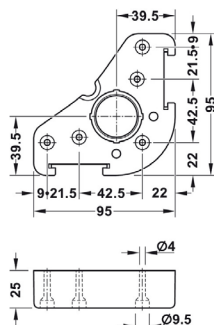

SOKLOVÉ NOHY - AXILO

SOKLOVÁ NOHA AXILO, NASTAVITELNÁ

Obj. číslo:	Výška:	Nastavení výšky:	Barva:
71-63776351	60 mm	53 - 80 mm	černá
71-63776352	80 mm	70 - 100 mm	černá
71-63776353	100 mm	90 - 120 mm	černá
71-63776354	125 mm	115 - 145 mm	černá
71-63776355	150 mm	140 - 170 mm	černá
71-63776356	180 mm	170 - 200 mm	černá
71-63776357	200 mm	190 - 220 mm	černá

SOKLOVÁ NOHA AXILO S PŘÍRUBOU, NASTAVITELNÁ

Obj. číslo:	Výška:	Nastavení výšky:	Barva:
71-63776460	35 mm	35 - 48 mm	černá

SOKLOVÁ PODLOŽKA AXILO, ROHOVÁ

Obj. číslo:	Materiál:	Barva:
71-63738341	plast	černá

Nutno objednat spolu se šroubovací nohou axily.

SOKLOVÁ PODLOŽKA AXILO

Obj. číslo:	Materiál:	Barva:
71-63776333	plast	černá

Nutno objednat spolu se šroubovací nohou axily.

DIŠTANČNÍ PODLOŽKA AXILO

Obj. číslo:	Materiál:	Barva:	Průměr:
71-63776422	plast	černá	52 mm

Používá se při měkkých podkladech.