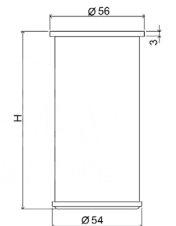

NOHA NÁBYTKOVÁ V23E5, VÁLEC Ø 50 mm

Obj. číslo:	Výška:	Materiál:	Barva:
62-5109	100 mm	hliník	stříbrná
62-5159	150 mm	hliník	stříbrná