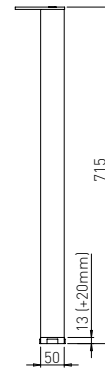

SIXTY BAR

Obj. číslo:	Barva:	Výška:	Průměr:
80-30132	RAL 9006G	1100 mm	60 mm

VOGA - STOLOVÉ NOHY

**FIFTY**

Obj. číslo:	Barva:	Výška:	Průměr:
80-30052	RAL 9006G	715 mm	50 mm

FIFTY-K

Obj. číslo:	Barva:	Výška:	Průměr:
80-30055	RAL 9006G	715 mm	50 mm

CUB IN

Obj. číslo:	Barva:	Výška:	Šířka:
80-30385	RAL 9006G	715 mm	50 mm

CUB IN K

Obj. číslo:	Barva:	Výška:	Šířka:
80-30387	RAL 9006G	715 mm	50 mm

EIGHTY

Obj. číslo:	Barva:	Výška:	Průměr:
80-30080	RAL 9006G	715 mm	80 mm

VOGA - STOLOVÉ NOHY

ROMB 50

Obj. číslo:	Barva:	Výška:	Šířka:
80-30896	hliník	715 mm	50 mm

ROMB 50 CLUB

Obj. číslo:	Barva:	Výška:	Šířka:
80-30897	hliník	430 mm	50 mm

ROMB 80

Obj. číslo:	Barva:	Výška:	Šířka:
80-30973	hliník	715 mm	80 mm