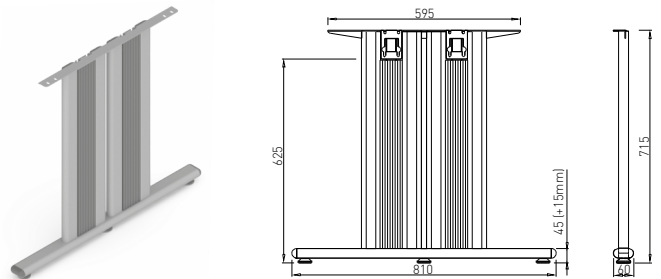

TEMPO T 800

Obj. číslo:	Barva:	Šířka podnože:	Výška:
80-30006	RAL 9006G	810 mm	715 mm