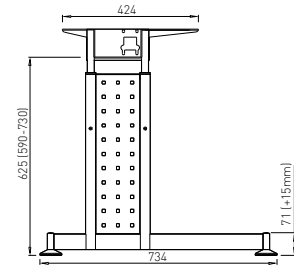

**MARK C 500**

Obj. číslo:	Barva:	Šířka podnože:	Výška:
80-30184	RAL 9006G	534 mm	715 mm

VOGA - SYSTÉM DESK BAR

MARK C 700 HV

Obj. číslo:	Barva:	Šířka podnože:	Výška:
80-30185	RAL 9006G	734 mm	715 - 820 mm