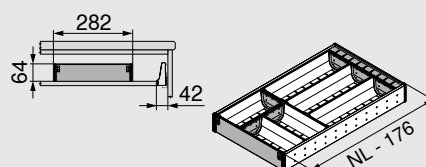

Súprava BI3E na SPACE CORNER