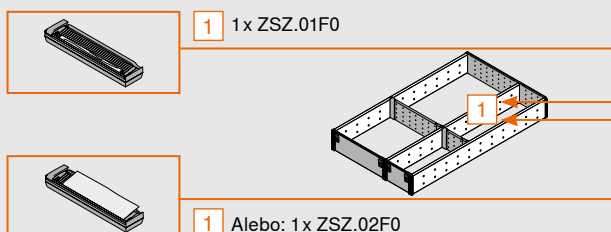

- 2 1x ZSZ.02M0

i Umiestnenie kuchynských pomocníkov

TANDEMBOX intivo

ORGA-LINE na čelné výsuvy

Informácie o objednávaní

1a Priečne členenie s úpravou dĺžky

KB	Č. výrobku
275 mm	Z40L152A
300 mm	Z40L177A
550 mm	Z40L427A
600 mm	Z40L477A
900 mm	Z40L777A
1200 mm	Z40L1077A