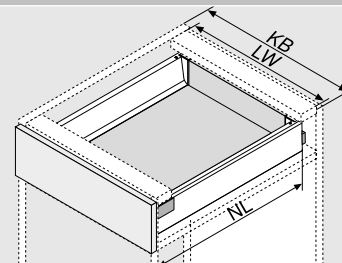

Popis

- Flexibilné modulárne súpravy sú mimoriadne vhodné na použitie v kuchyni a v iných obytných priestoroch
- V rôznych šírkach korpusu pre zásuvky a vnútorné zásuvky
- Dodávajú sa všetky menovité dĺžky od 450 do 650 mm
- Súpravy obsahujú rozdeľovníky, súpravy misiek alebo ich kombinácie
- Misky vyberateľné – vhodné do umývačiek riadu
- Dá sa kombinovať s rezačkou na fólie alebo so stojanom na nože

Informácie o objednávaní

Priestorové požiadavky

KB	Šírka korpusu
LW	Svetlá šírka korpusu
NL	Menovitá dĺžka

Súprava B11	
NL	Č. výrobku
450 mm	ZSI.450B11N
500 mm	ZSI.500B11N
550 mm	ZSI.550B11N
600 mm	ZSI.600B11N
650 mm	ZSI.650B11N

Súprava B12	
NL	Č. výrobku
450 mm	ZSI.450B12N
500 mm	ZSI.500B12N
550 mm	ZSI.550B12N
600 mm	ZSI.600B12N
650 mm	ZSI.650B12N

Súprava B13	
NL	Č. výrobku
450 mm	ZSI.450B13N
500 mm	ZSI.500B13
550 mm	ZSI.550B13
600 mm	ZSI.600B13
650 mm	ZSI.650B13

Súprava K12	
NL	Č. výrobku
450 mm	ZSI.450K12N
500 mm	ZSI.500K12N
550 mm	ZSI.550K12N
600 mm	ZSI.600K12N
650 mm	ZSI.650K12N

Súprava K13	
NL	Č. výrobku
450 mm	ZSI.450K13N
500 mm	ZSI.500K13N
550 mm	ZSI.550K13N
600 mm	ZSI.600K13N
650 mm	ZSI.650K13N

Súprava K14	
NL	Č. výrobku
450 mm	ZSI.450K14N
500 mm	ZSI.500K14
550 mm	ZSI.550K14
600 mm	ZSI.600K14
650 mm	ZSI.650K14

Súprava MI3	
NL	Č. výrobku
450 mm	ZSI.450MI3
500 mm	ZSI.500MI3
550 mm	ZSI.550MI3
600 mm	ZSI.600MI3
650 mm	ZSI.650MI3