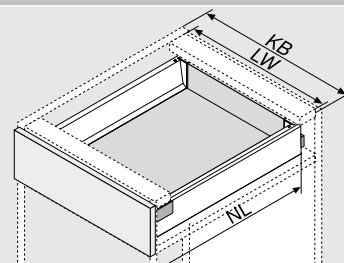

Popis

- Súpravy rozdeľovníkov sú praktické pri použití v kuchyni i v iných obytných priestoroch
- Šírky korpusu od 275 do 1200 mm
- Dodávajú sa všetky menovité dĺžky od 450 do 650 mm
- Misky vyberateľné – vhodné do umývačiek riadu
- Dá sa kombinovať s rezačkou na fólie alebo so stojanom na nože

Informácie o objednávaní

Priestorové požiadavky

KB	Šírka korpusu
LW	Svetlá šírka korpusu
NL	Menovitá dĺžka

Šírka korpusu 275–349 mm

NL	Č. výrobku
450 mm	ZSI.450B11N
500 mm	ZSI.500B11N
550 mm	ZSI.550B11N
600 mm	ZSI.600B11N
650 mm	ZSI.650B11N

Šírka korpusu 350–449 mm

NL	Č. výrobku
450 mm	ZSI.450K12N
500 mm	ZSI.500K12N
550 mm	ZSI.550K12N
600 mm	ZSI.600K12N
650 mm	ZSI.650K12N

Šírka korpusu 450–599 mm

NL	Č. výrobku
450 mm	ZSI.450F12N
500 mm	ZSI.500F12N
550 mm	ZSI.550F12N
600 mm	ZSI.600F12N
650 mm	ZSI.650F12N

Šírka korpusu 600 mm

NL	Č. výrobku
450 mm	ZSI.60VUI4
500 mm	ZSI.60VUI6
550 mm	ZSI.60VUI7
600 mm	ZSI.600B11N + ZSI.600K13N
650 mm	ZSI.650B11N + ZSI.650K13N

Šírka korpusu 601–699 mm

NL	Č. výrobku
450 mm	ZSI.450B11N + ZSI.450K13N
500 mm	ZSI.500B11N + ZSI.500K13N
550 mm	ZSI.550B11N + ZSI.550K13N
600 mm	ZSI.600B11N + ZSI.600K13N
650 mm	ZSI.650B11N + ZSI.650K13N

Šírka korpusu 700–799 mm

NL	Č. výrobku
450 mm	ZSI.450K12N + ZSI.450K13N
500 mm	ZSI.500K12N + ZSI.500K13N
550 mm	ZSI.550K12N + ZSI.550K13N
600 mm	ZSI.600K12N + ZSI.600K13N
650 mm	ZSI.650K12N + ZSI.650K13N

Šírka korpusu 800–899 mm

NL	Č. výrobku
450 mm	2x ZSI.450K13N
500 mm	2x ZSI.500K13N
550 mm	2x ZSI.550K13N
600 mm	2x ZSI.600K13N
650 mm	2x ZSI.650K13N

Šírka korpusu 900 mm

NL	Č. výrobku
450 mm	ZSI.90VUI4
500 mm	ZSI.90VUI6
550 mm	ZSI.90VUI7
600 mm	2x ZSI.600K13N
650 mm	2x ZSI.650K13N