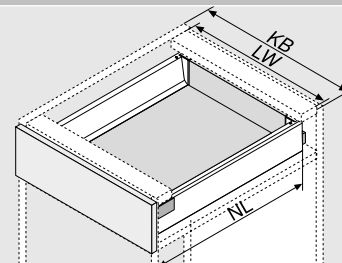

Popis

- Kombinácie rozdeľovníkov a misiek sú vhodné do kuchyne i do obytných priestorov
- Šírky korpusu od 275 do 1200 mm
- Dodávajú sa všetky menovité dĺžky od 450 do 650 mm
- Misky vyberateľné – vhodné do umývačiek riadu
- Dá sa kombinovať s rezačkou na fólie alebo so stojanom na nože

Informácie o objednávaní

Priestorové požiadavky

KB	Šírka korpusu
LW	Svetlá šírka korpusu
NL	Menovitá dĺžka

Šírka korpusu 275–349 mm

NL	Č. výrobku
450 mm	ZSI.450B11N
500 mm	ZSI.500B11N
550 mm	ZSI.550B11N
600 mm	ZSI.600B11N
650 mm	ZSI.650B11N

Šírka korpusu 350–449 mm

NL	Č. výrobku
450 mm	ZSI.450K12N
500 mm	ZSI.500K12N
550 mm	ZSI.550K12N
600 mm	ZSI.600K12N
650 mm	ZSI.650K12N

Šírka korpusu 450–600 mm

NL	Č. výrobku
450 mm	ZSI.450MI3
500 mm	ZSI.500MI3
550 mm	ZSI.550MI3
600 mm	ZSI.600MI3
650 mm	ZSI.650MI3

Šírka korpusu 601–649 mm

NL	Č. výrobku
450 mm	ZSI.450B11N + ZSI.450MI3
500 mm	ZSI.500B11N + ZSI.500MI3
550 mm	ZSI.550B11N + ZSI.550MI3
600 mm	ZSI.600B11N + ZSI.600MI3
650 mm	ZSI.650B11N + ZSI.650MI3

Šírka korpusu 650–750 mm

NL	Č. výrobku
450 mm	ZSI.450K12N + ZSI.450MI3
500 mm	ZSI.500K12N + ZSI.500MI3
550 mm	ZSI.550K12N + ZSI.550MI3
600 mm	ZSI.600K12N + ZSI.600MI3
650 mm	ZSI.650K12N + ZSI.650MI3

Šírka korpusu 751–899 mm

NL	Č. výrobku
450 mm	ZSI.450K13N + ZSI.450B13N
500 mm	ZSI.500K13N + ZSI.500B13
550 mm	ZSI.550K13N + ZSI.550B13
600 mm	ZSI.600K13N + ZSI.600B13
650 mm	ZSI.650K13N + ZSI.650B13