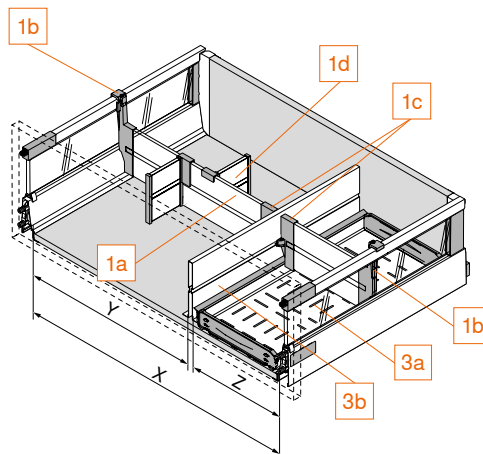

TANDEMBOX antaro

ORGA-LINE na čelné výsuvy

Informácie o objednávaní

1a Pričné členenie s úpravou dĺžky	
KB	Č. výrobku
275 mm	Z40L152A
300 mm	Z40L177A
550 mm	Z40L427A
600 mm	Z40L477A
900 mm	Z40L777A
1200 mm	Z40L1077A
hodvábna biela, terra čierna, RAL 9006	
Hliník S možnosťou úpravy dĺžky	
Prírez:	X = LW - 91 mm
Y = LW - 295 (KB 275)	Y = LW - 320 mm (KB 300)
Z = 152 mm (KB 275)	Z = 177 mm (KB 300)

1b Upínadlo priečky	
na reling	Č. výrobku
pre výšku C	Z40C0002Z
pre výšku D	Z40D0002Z
hodvábna biela, terra čierna, sivobiela	

1c Upínadlo priečky	
pre medzistenu	Č. výrobku
	Z40L0002
hodvábna biela, terra čierna, sivobiela	

1d Pozdĺžna priečka	
hodvábna biela, terra čierna, RAL 9006	Č. výrobku
	Z43L100S

Priečka

2a Priečný reling na skrátenie	
KB	Č. výrobku
275 mm	ZRG.179Q
300 mm	ZRG.204Q
550 mm	ZRG.454Q
600 mm	ZRG.504Q
900 mm	ZRG.804Q
1200 mm	ZRG.1104Q
hodvábna biela, terra čierna, RAL 9006	
Hliník S možnosťou úpravy dĺžky	
Prírez: LW - 63 mm	

2b Držiak priečného relingu	
hodvábna biela, terra čierna, sivobiela	Č. výrobku
	ZRU.01E0

2c Pozdĺžna priehradka na priečný reling	
hodvábna biela, terra čierna, sivobiela	Č. výrobku
	ZRU.11F0

Priečný reling