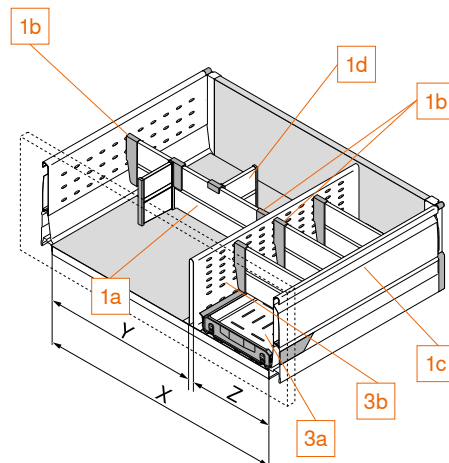

TANDEMBOX plus

ORGA-LINE na čelné výsuvy

Informácie o objednávaní

1a Priechne členenie s úpravou dĺžky

KB	Č. výrobku
275 mm	Z40L152A
300 mm	Z40L177A
550 mm	Z40L427A
600 mm	Z40L477A
900 mm	Z40L777A
1200 mm	Z40L1077A

hodvábná biela, RAL 9006

Hliník s možnosťou úpravy dĺžky

Prírez:

X = LW - 91 mm

Y = LW - 295 (KB 275)   Y = LW - 320 mm (KB 300)

Z = 152 mm (KB 275)   Z = 177 mm (KB 300)

1b Upínadlo priečky

	Č. výrobku
na BOXSIDE, medzistena	Z40H0002Z

RAL 7037 sivá prachová

1c Upínadlo priečky

	Č. výrobku
na reling	Z40H0002ZR

RAL 7037 sivá prachová

1d Pozdĺžna priečka

Oceľ	Č. výrobku
hodvábná biela, RAL 9006	Z43L100S

Priečna priečka na BOXSIDE

2a Priečný reling na skrátenie

	Č. výrobku
KB do 1200 mm	ZRG.1094U

biela, RAL 9006

Hliník S možnosťou úpravy dĺžky

Prírez: LW - 68 mm

2b Držiak priečného relingu

	Č. výrobku
RAL 7037 sivá prachová	ZRU.0020

2c Pozdĺžna deliaci prvok na priečný reling

	Č. výrobku
RAL 7037 sivá prachová	ZRU.00F0