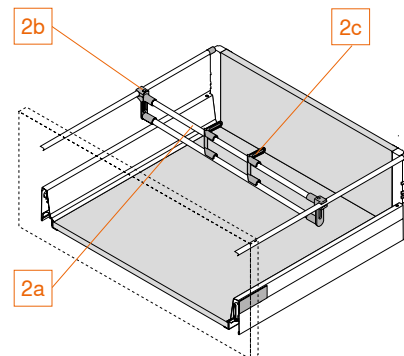

Priečný reling

i Priečný reling je nepoužiteľný v kombinácii s medzistenou!

3a Vaňa na fľaše

NL	Č. výrobku	Č. výrobku
450 mm		Z48.30B014
500 mm	Z48.27B016	Z48.30B016
550 mm	Z48.27B017	Z48.30B017
600 mm	Z48.27B018	Z48.30B018
650 mm	Z48.27B019	Z48.30B019

KB 275 mm   KB 300 mm

3b Medzistena

Nepoužiteľné vo vnútornom výsuve

NL	Č. výrobku
450 mm	Z46C420S.E2
500 mm	Z46C470S.E2
550 mm	Z46C520S.E2
600 mm	Z46C570S.E2
650 mm	Z46C620S.E2

biela, RAL 9006

KB	Šírka korpusu
LW	Svetlá šírka korpusu
NL	Menovitá dĺžka