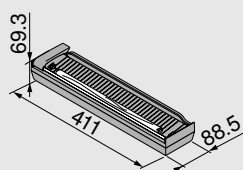

Rezačka na fólie