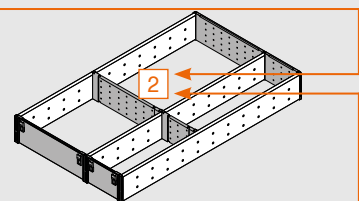

i Umiestnenie kuchynských pomocníkov

1 1x ZSZ.01F0

1 Alebo:
1x ZSZ.02F0

2 1x ZSZ.01F0 + 1x ZSZ.02F0

2 Alebo:
1x ZSZ.02M0

Popis

- Súpravy misiek sú pri použití v kuchyni mimoriadne praktické
- Výborne sa hodia na jedáľenský príbor
- Šírky korpusu od 275 do 1200 mm
- Dodávajú sa všetky menovité dĺžky od 450 do 650 mm
- Misky vyberateľné – vhodné do umývačiek riadu
- Dá sa kombinovať s rezačkou na fólie alebo so stojanom na nože