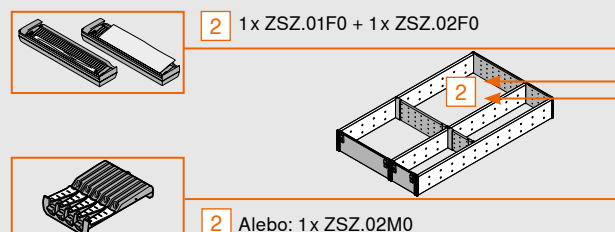

- 2 1x ZSZ.02M0

i Umiestnenie kuchynských pomocníkov

TANDEMBOX intivo

ORGA-LINE na čelné výsuvy

Informácie o objednávaní

1a Priečne členenie s úpravou dĺžky

KB	Č. výrobku
275 mm	Z40L152A
300 mm	Z40L177A
550 mm	Z40L427A
600 mm	Z40L477A
900 mm	Z40L777A
1200 mm	Z40L1077A