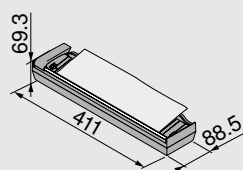

Rezačka na fólie