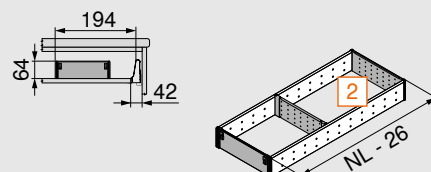

Jednotlivé súpravy

ORGA-LINE pre zásuvky

Súprava FI1

NL	Č. výrobku
450 mm	ZSI.450FI1
500 mm	ZSI.500FI1
550 mm	ZSI.550FI1
600 mm	ZSI.600FI1
650 mm	ZSI.650FI1

Súprava FI2

NL	Č. výrobku
450 mm	ZSI.450FI2N
500 mm	ZSI.500FI2N
550 mm	ZSI.550FI2N
600 mm	ZSI.600FI2N
650 mm	ZSI.650FI2N