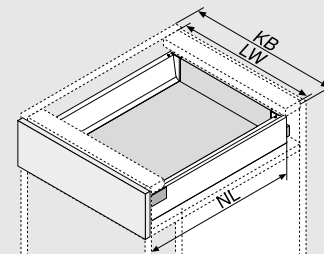

Popis

- Súpravy misiek sú pri použití v kuchyni mimoriadne praktické
- Výborne sa hodia na jedáľenský príbor
- Šírky korpusu od 275 do 1200 mm
- Dodávajú sa všetky menovité dĺžky od 450 do 650 mm
- Misky vyberateľné – vhodné do umývačiek riadu
- Dá sa kombinovať s rezačkou na fólie alebo so stojanom na nože

Informácie o objednávaní

Priestorové požiadavky

KB	Šírka korpusu
LW	Svetlá šírka korpusu
NL	Menovitá dĺžka

Šírka korpusu 275–299 mm	
NL	Č. výrobku
450 mm	ZSI.450BI1N
500 mm	ZSI.500BI1N
550 mm	ZSI.550BI1N
600 mm	ZSI.600BI1N
650 mm	ZSI.650BI1N

Šírka korpusu 300–399 mm	
NL	Č. výrobku
450 mm	ZSI.450BI2N
500 mm	ZSI.500BI2N
550 mm	ZSI.550BI2N
600 mm	ZSI.600BI2N
650 mm	ZSI.650BI2N

Šírka korpusu 400–549 mm	
NL	Č. výrobku
450 mm	ZSI.450BI3N
500 mm	ZSI.500BI3
550 mm	ZSI.550BI3
600 mm	ZSI.600BI3
650 mm	ZSI.650BI3

Šírka korpusu 550–599 mm	
NL	Č. výrobku
450 mm	ZSI.450BI1N + ZSI.450BI3N
500 mm	ZSI.500BI1N + ZSI.500BI3
550 mm	ZSI.550BI1N + ZSI.550BI3
600 mm	ZSI.600BI1N + ZSI.600BI3
650 mm	ZSI.650BI1N + ZSI.650BI3

Šírka korpusu 600 mm	
NL	Č. výrobku
450 mm	ZSI.60VEI4
500 mm	ZSI.60VEI6
550 mm	ZSI.60VEI7
600 mm	ZSI.600BI1N + ZSI.600BI3
650 mm	ZSI.650BI1N + ZSI.650BI3

Šírka korpusu 601–699 mm	
NL	Č. výrobku
450 mm	ZSI.450BI1N + ZSI.450BI3N
500 mm	ZSI.500BI1N + ZSI.500BI3
550 mm	ZSI.550BI1N + ZSI.550BI3
600 mm	ZSI.600BI1N + ZSI.600BI3
650 mm	ZSI.650BI1N + ZSI.650BI3

Šírka korpusu 700–799 mm	
NL	Č. výrobku
450 mm	ZSI.450BI2N + ZSI.450BI3N
500 mm	ZSI.500BI2N + ZSI.500BI3
550 mm	ZSI.550BI2N + ZSI.550BI3
600 mm	ZSI.600BI2N + ZSI.600BI3
650 mm	ZSI.650BI2N + ZSI.650BI3

Šírka korpusu 800–899 mm	
NL	Č. výrobku
450 mm	2 x ZSI.450BI3N
500 mm	2 x ZSI.500BI3
550 mm	2 x ZSI.550BI3
600 mm	2 x ZSI.600BI3
650 mm	2 x ZSI.650BI3

Šírka korpusu 900 mm	
NL	Č. výrobku
450 mm	ZSI.90VEI4
500 mm	ZSI.90VEI6
550 mm	ZSI.90VEI7
600 mm	ZSI.600BI3 + ZSI.600K14
650 mm	ZSI.650BI3 + ZSI.650K14

◀ Súprava bezozvyšku vyplňujúca