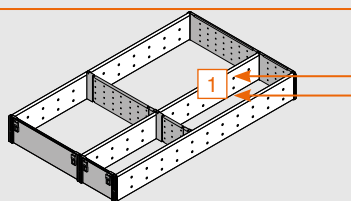

i Umiestnenie kuchynských pomocníkov

1 1x ZSZ.01F0

1 Alebo:
1x ZSZ.02F0

2 1x ZSZ.01F0 + 1x ZSZ.02F0

2 Alebo:
1x ZSZ.02M0

Popis

- Súpravy misiek sú pri použití v kuchyni mimoriadne praktické
- Výborne sa hodia na jedáľenský príbor
- Šírky korpusu od 275 do 1200 mm
- Dodávajú sa všetky menovité dĺžky od 450 do 650 mm
- Misky vyberateľné – vhodné do umývačiek riadu
- Dá sa kombinovať s rezačkou na fólie alebo so stojanom na nože