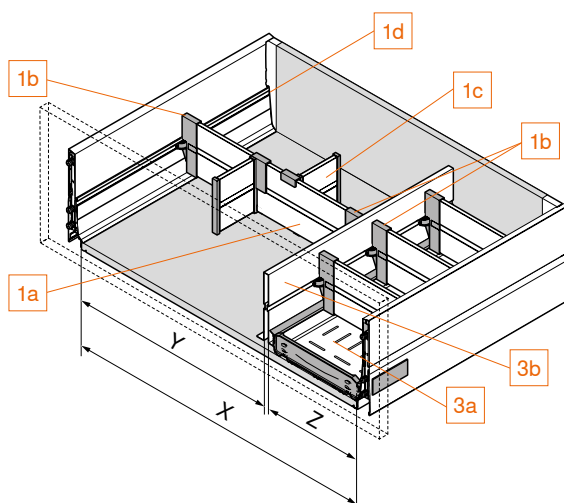

1c Pozdĺžna priečka

	Č. výrobku
hodvábna biela, terra čierna	Z43L100S

KB Šírka korpusu

LW Svetlá šírka korpusu

NL Menovitá dĺžka

1d Upínací profil na priečku

NL		Č. výrobku
270 mm	2x	Z49L242S
300 mm	2x	Z49L272S
350 mm	2x	Z49L322S
400 mm	2x	Z49L372S
450 mm	2x	Z49L422S
500 mm	2x	Z49L472S
550 mm	2x	Z49L522S
600 mm	2x	Z49L572S
650 mm	2x	Z49L622S