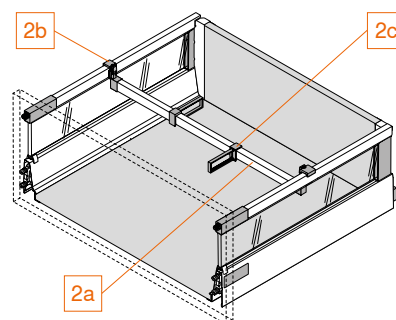

i Priečný reling je nepoužiteľný v kombinácii s medzistenu!

3a Vaňa na fľaše		
NL	Č. výrobku	Č. výrobku
450 mm		Z48.30B014
500 mm	Z48.27B016	Z48.30B016
550 mm	Z48.27B017	Z48.30B017
600 mm	Z48.27B018	Z48.30B018
650 mm	Z48.27B019	Z48.30B019
	KB 275 mm	KB 300 mm

3b Medzistena	
Nepoužiteľné vo vnútornom výsuve	
NL	Č. výrobku
450 mm	Z46L420S
500 mm	Z46L470S
550 mm	Z46L520S
600 mm	Z46L570S
650 mm	Z46L620S
hodvábna biela, terra čierna, RAL 9006	

KB	Šírka korpusu
LW	Svetlá šírka korpusu
NL	Menovitá dĺžka