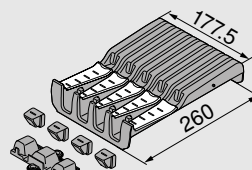

- 1 1x ZSZ.01F0
- 2 1x ZSZ.01F0 + 1x ZSZ.02F0

Rezačka na fólie

na hliníkovú fóliu	Č. výrobku
vrátane fólie	ZSZ.02F0
bez fólie	ZSZ.02F1

- 1 1x ZSZ.01F0
- 2 1x ZSZ.01F0 + 1x ZSZ.02F0

Stojan na nože

na deväť nožov	Č. výrobku
	ZSZ.02M0

- 2 1x ZSZ.02M0

i Umiestnenie kuchynských pomocníkov

TANDEMBOX intivo

ORGA-LINE na čelné výsuvy

Informácie o objednávaní

1a Priečne členenie s úpravou dĺžky

KB	Č. výrobku
275 mm	Z40L152A
300 mm	Z40L177A
550 mm	Z40L427A
600 mm	Z40L477A
900 mm	Z40L777A
1200 mm	Z40L1077A