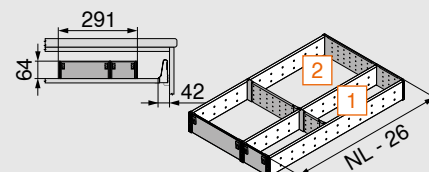

Súprava FI3