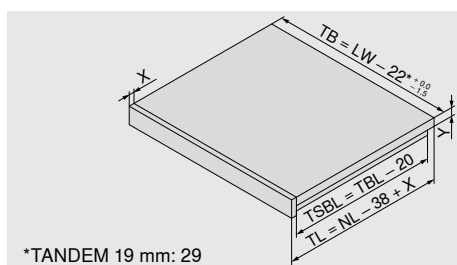

Spracovanie policového výsuvu