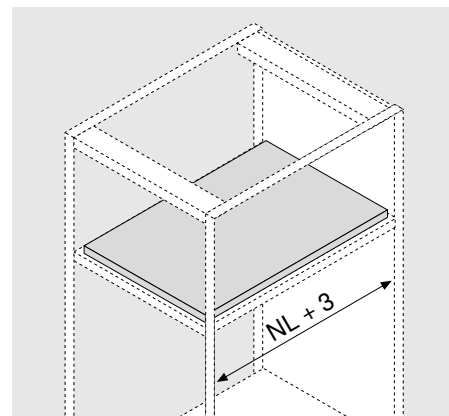

Priestorové požiadavky

Informácie o objednávaní

Aretácia policového výsuvu pre MOVENTO a TANDEM

Obsah súpravy:

- 2x Uzamykacia jednotka*
- 2x Západka
- 1x Montážny návod

295H5700

Upevnenie skrutkami do drevotrieskových dosiek
 \varnothing 3,5 x 15 mm,
 Č. výrobku 609.1500 alebo
 systémové skrutky, č. výrobku 661.1450.HG