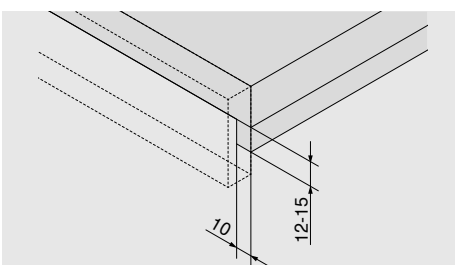

Spracovanie policového výsuvu