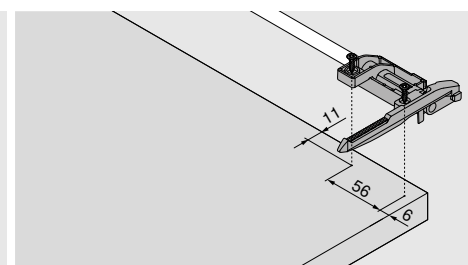

Spracovanie policového výsuvu