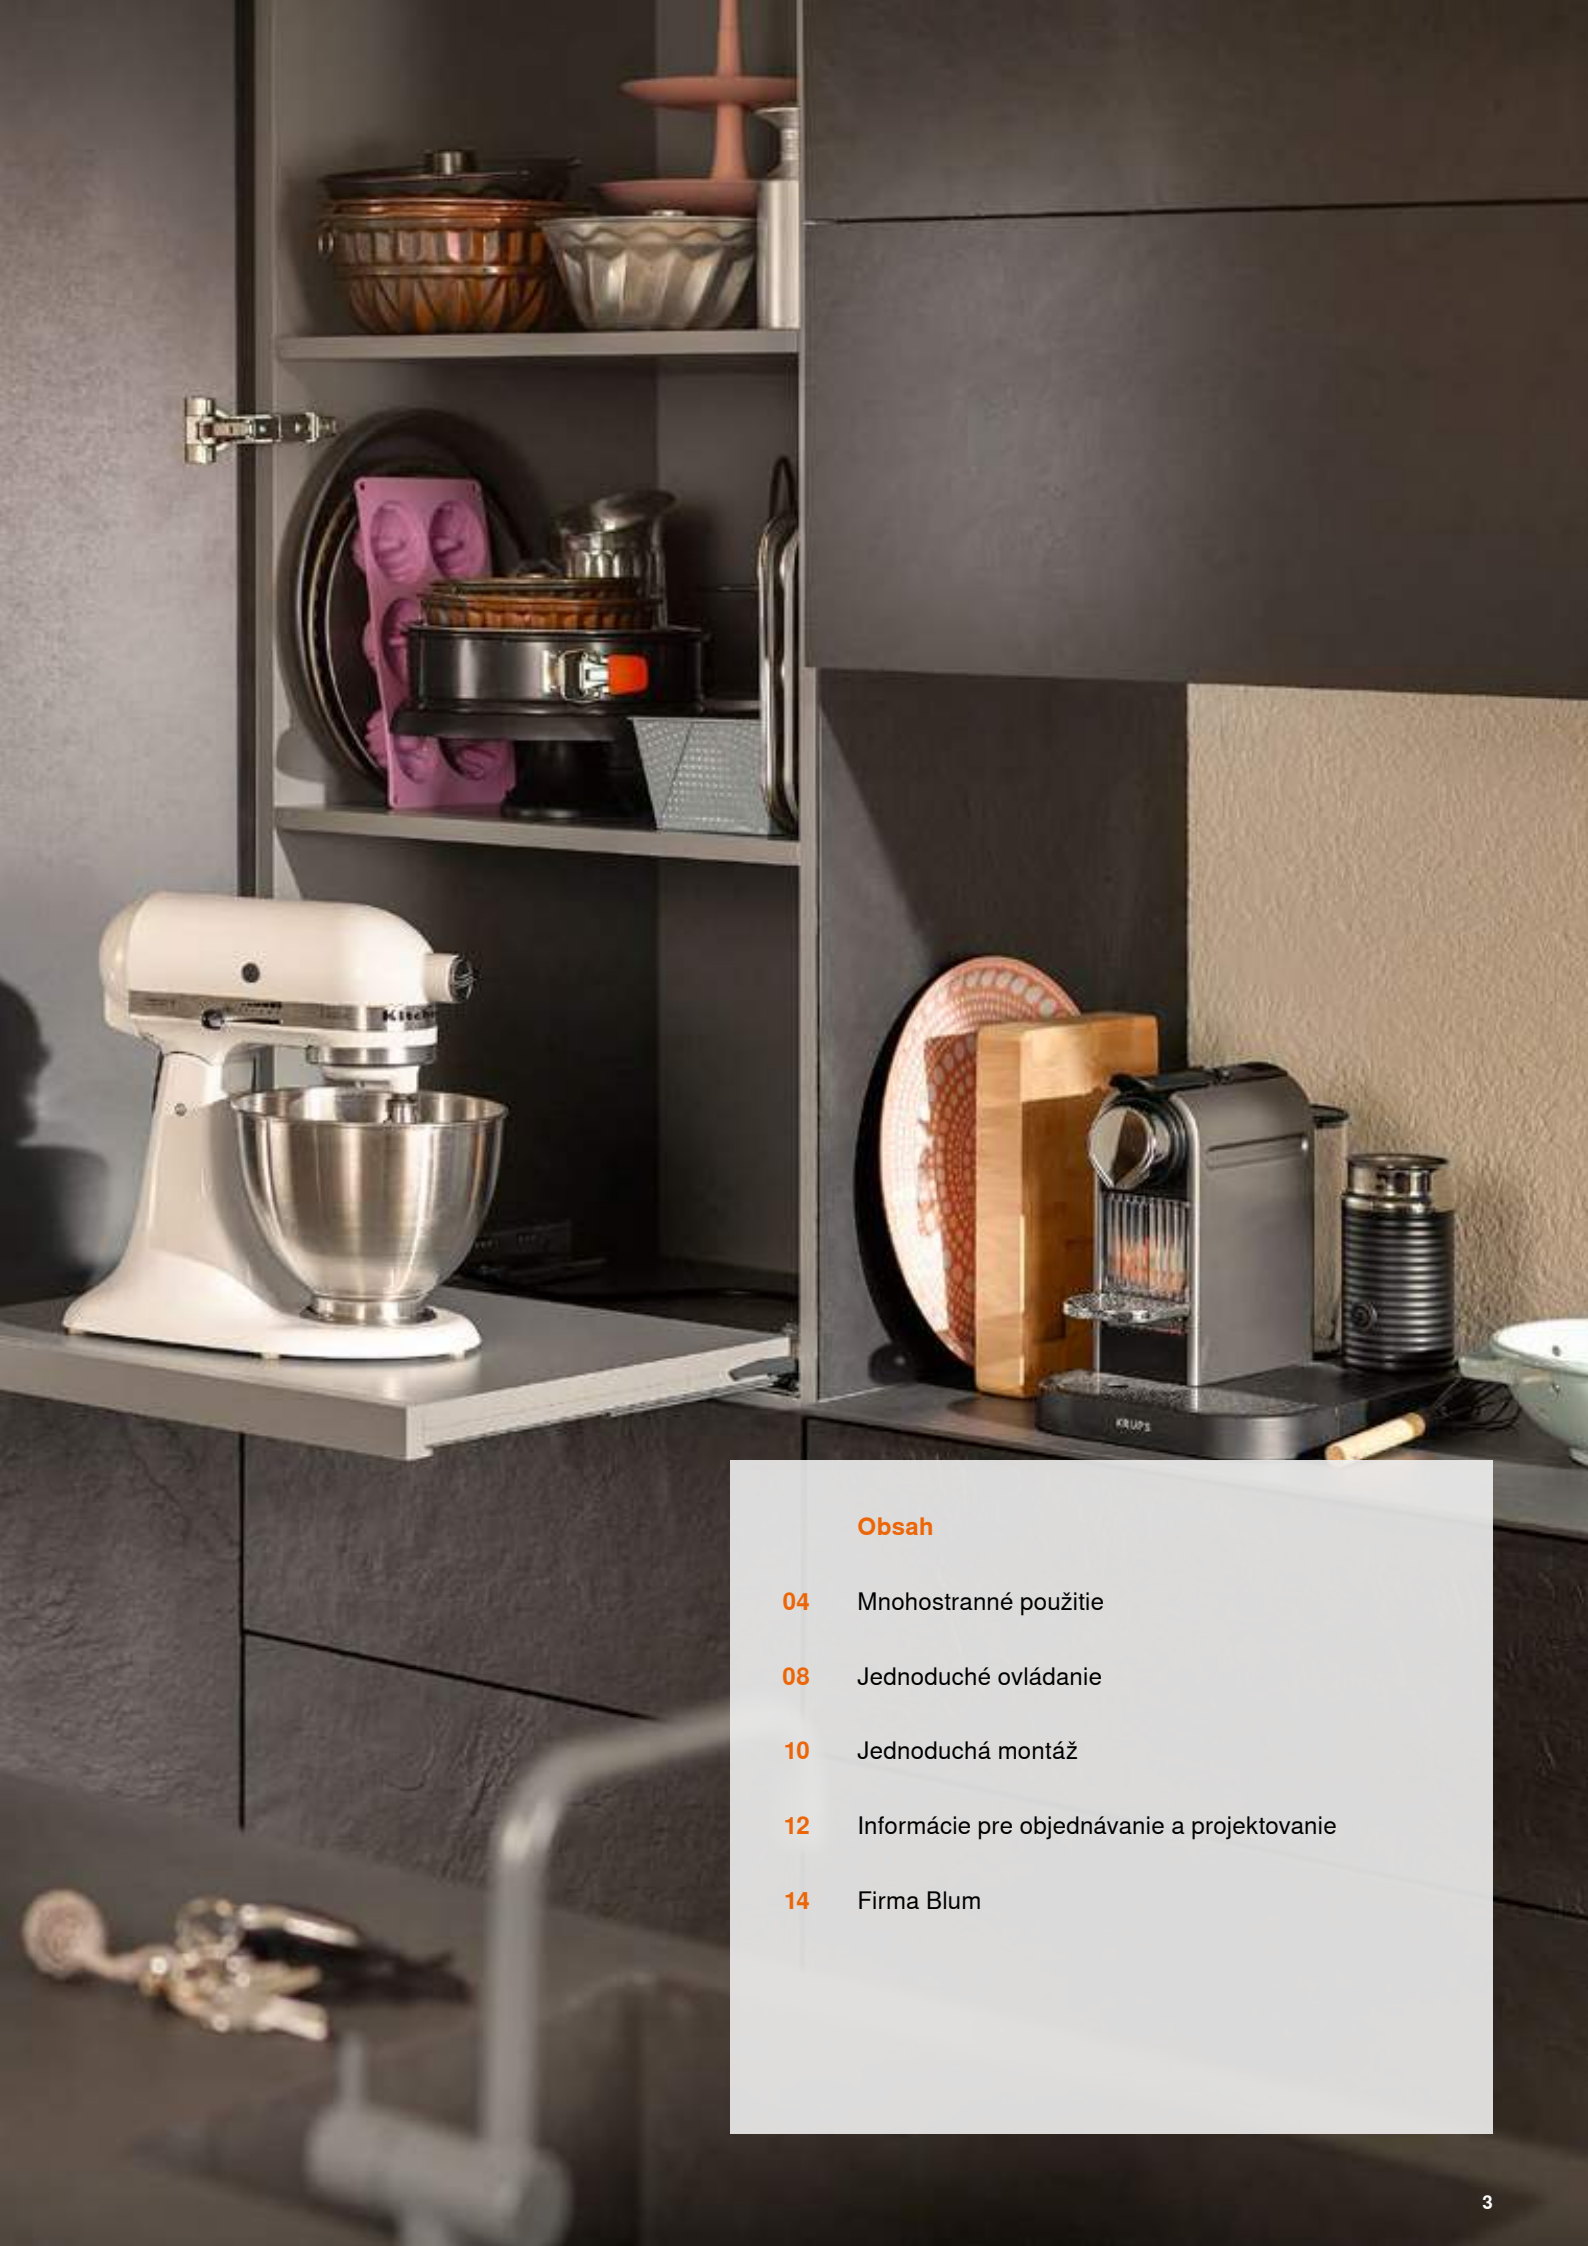

 blum®

Obsah

- 04 Mnohostranné použitie
- 08 Jednoduché ovládanie
- 10 Jednoduchá montáž
- 12 Informácie pre objednávanie a projektovanie
- 14 Firma Blum

Mnohostranné použitie

Nielen v kuchyni a v kúpeľni, aj v rôznych obytných a hospodárskych priestoroch. S aretáciou zastanú policové výsuvy bezpečne tam, kde ich potrebujete. Odkladacie plochy na rôzne veci si môžete flexibilne rozšíriť. Ak máte kuchynské náčinie a domáce spotrebiče uložené pohyblivo, ľahšie sa budú ovládať. Stačí jednoduchý pohyb ruky a policové výsuvy sa zasunú späť do nábytku.