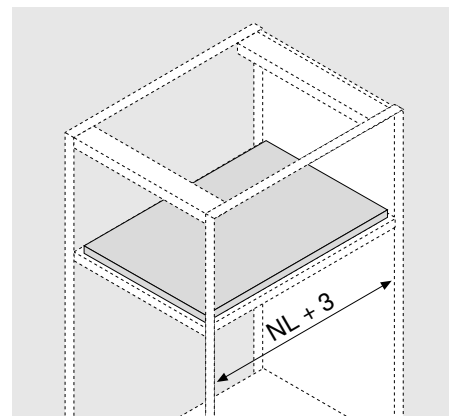

Potřebný prostor

Informace k objednávce

Aretace policového výsuvu pro MOVENTO a TANDEM

Složení:
2x aretační modul*
2x západka
1x návod k montáži

295H5700

Instalace s pomocí vrtů do dřevotřísky Ø 3.5 x 15 mm, kat.č.artiklu 609.1500 nebo eurošroubů, kat.č.artiklu 661.1450.HG