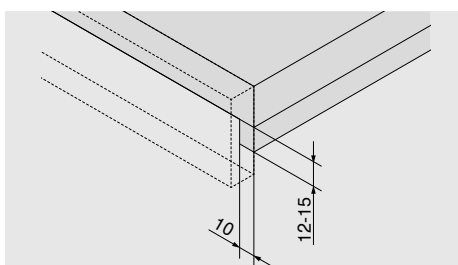

Zpracování policového výsuvu