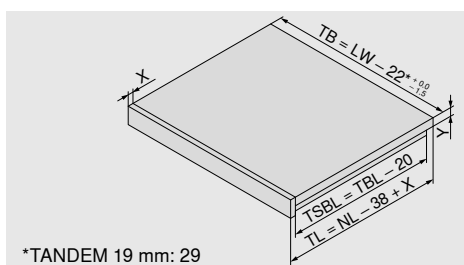

Zpracování policového výsuvu