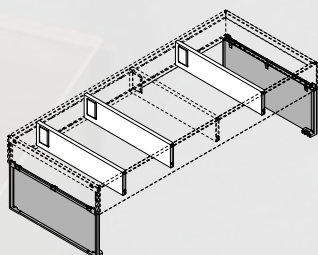

Vysoký rám (krátky)

Šírka 242 mm
Dĺžka 270 mm
Výška 110 mm

Priečny reling a pozdĺžny deliaci prvok

Reling s možnosťou úpravy na vhodnú šírku

Súprava na fľaše

Šírka 100 mm alebo 200 mm
Na umiestnenie do úzkych alebo širokých rámov