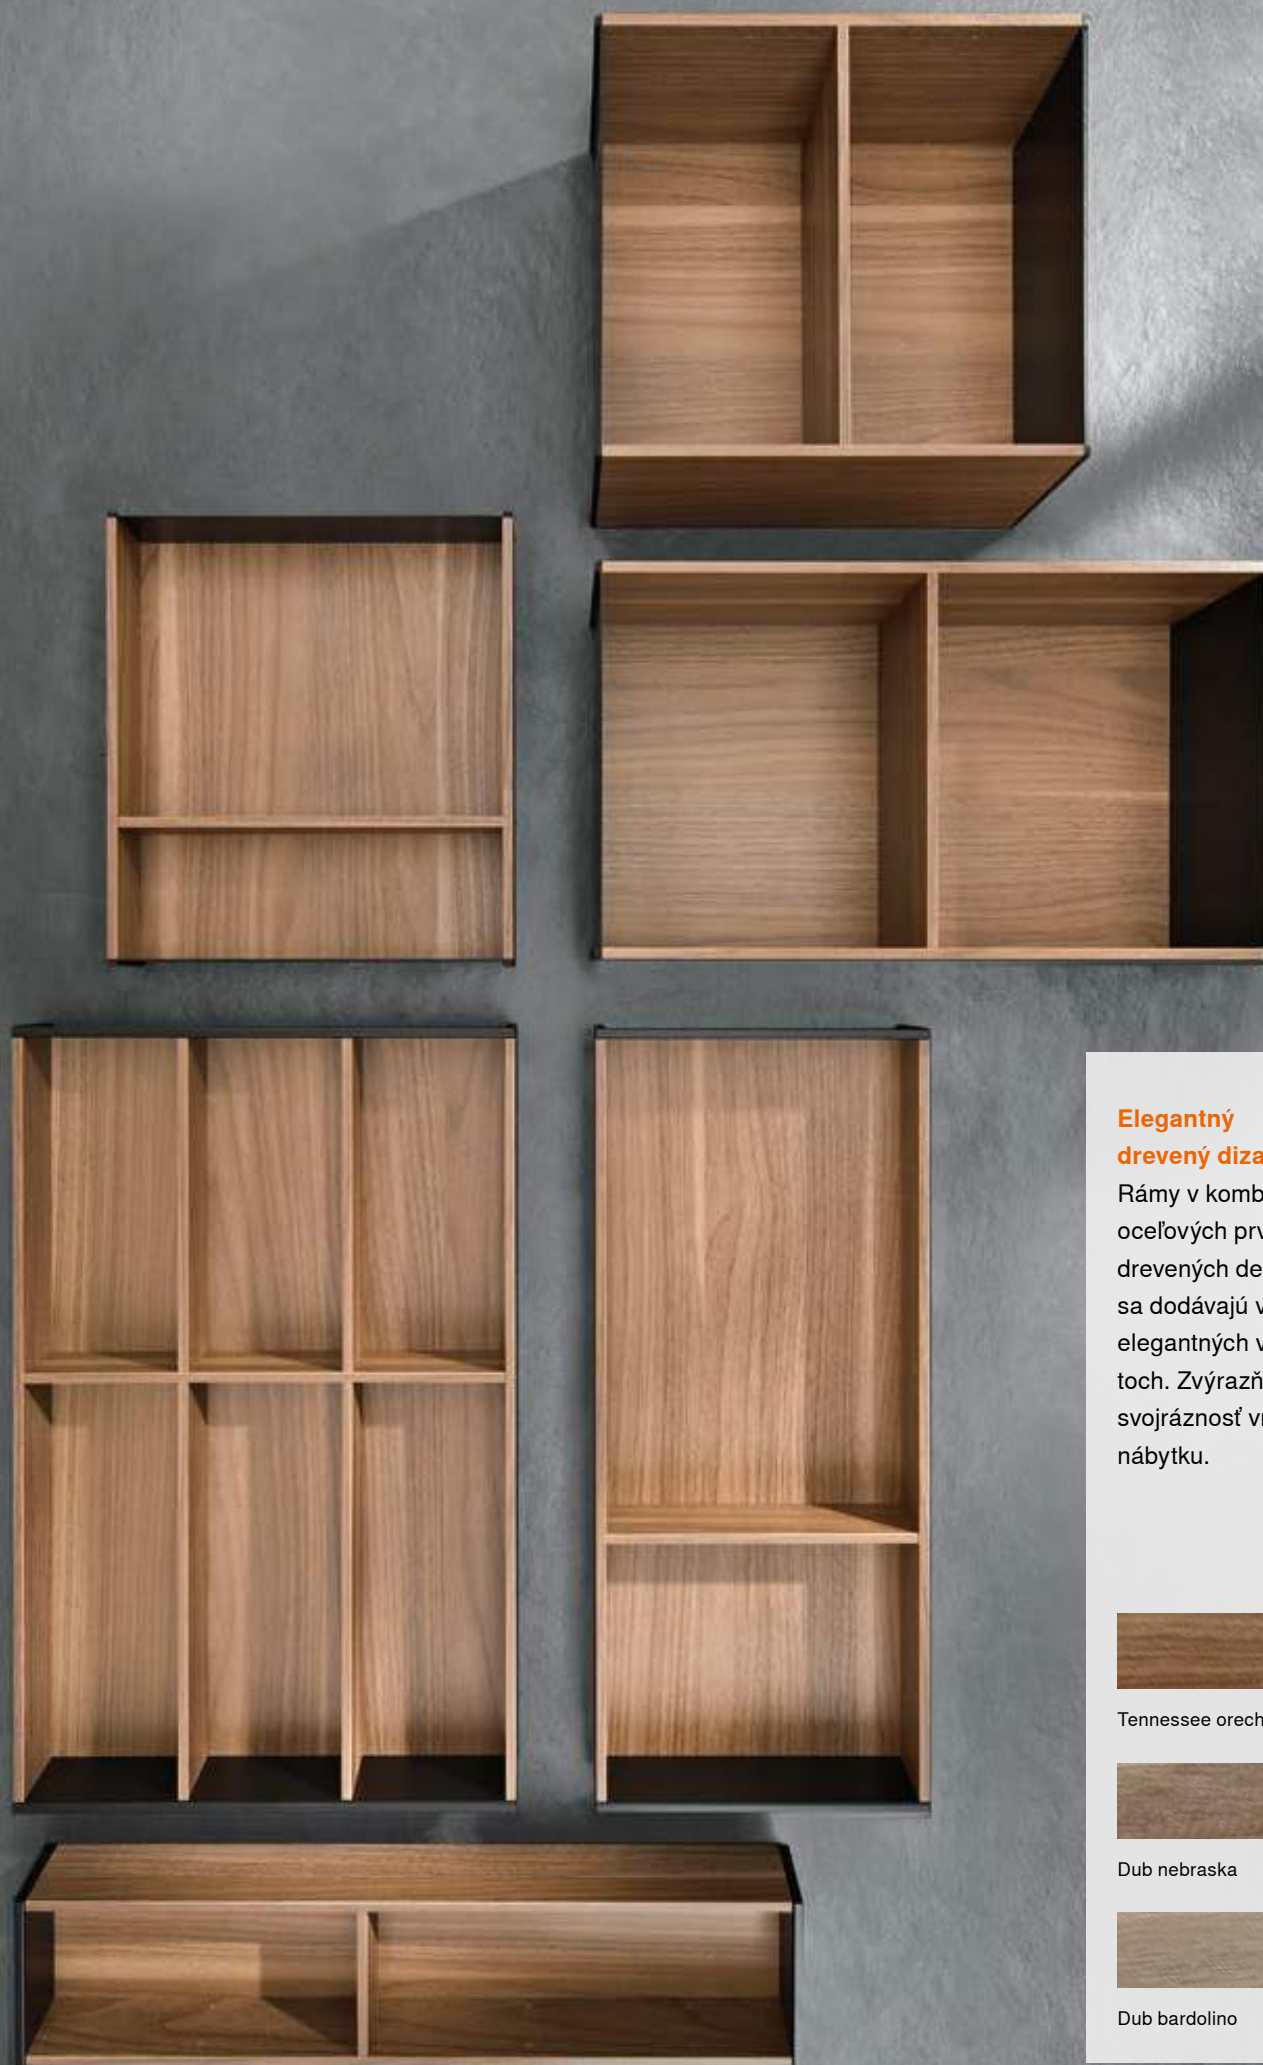

Elegantný oceľový dizajn

Oceľový rám s
práškovou povrchovou
úpravou sa dodáva
v troch farebných
variantoch. Vďaka
tomu možno zásuvku
zladať s jej vnútorným
životom.

Terra-čierna matná

Sivá matná Orion

Hodvábna biela matná