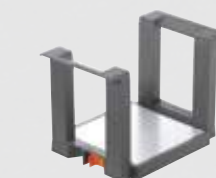

Kuchynské pomocníci

Stojan na nože

Šírka 187 mm
Dĺžka 409 mm
Pre široký rám

Rezačka na fólie

Šírka 187 mm
Dĺžka 409 mm
Pre široký rám

Držiak na taniere

Na taniere
s priemerom 186 – 322 mm
Výška 170 mm

Vložka na koreničky