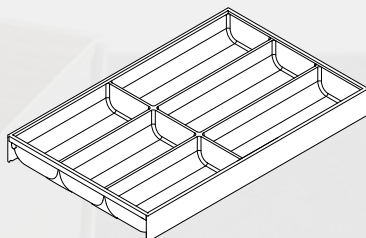

Šírka 200 mm
Dĺžky 422/472/522/572 mm
Výška 50 mm

Krátke rámy

Šírka 242 mm
Dĺžka 272 mm
Výška 50 mm

Príborník

Šírka 300 mm
Dĺžky 422/472/522/572 mm
Výška 50 mm

Vysoký rám (dlhý)

Šírka 218 mm
Dĺžka 370 mm
Výška 110 mm

Vysoký rám (krátky)

Šírka 242 mm
Dĺžka 270 mm
Výška 110 mm

Priečny reling a pozdĺžny deliaci prvok

Reling s možnosťou úpravy na vhodnú šírku

Súprava na fľaše

Šírka 100 mm alebo 200 mm
Na umiestnenie do úzkych alebo širokých rámov