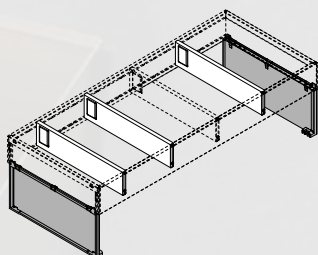

Souprava na láhve

Šířka 100 mm nebo 200 mm
Pro instalaci bez nářadí na úzké
nebo široké rámečky