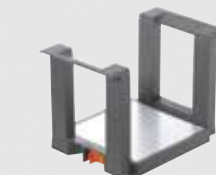

Držák talířů

Pro talíře o
Ø 186 – 322 mm
Výška 170 mm