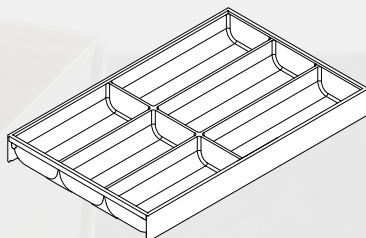

Zásuvka na příbory (příborník)

Šířka 300 mm
Délky 422 / 472 / 522 / 572 mm
Výška 50 mm