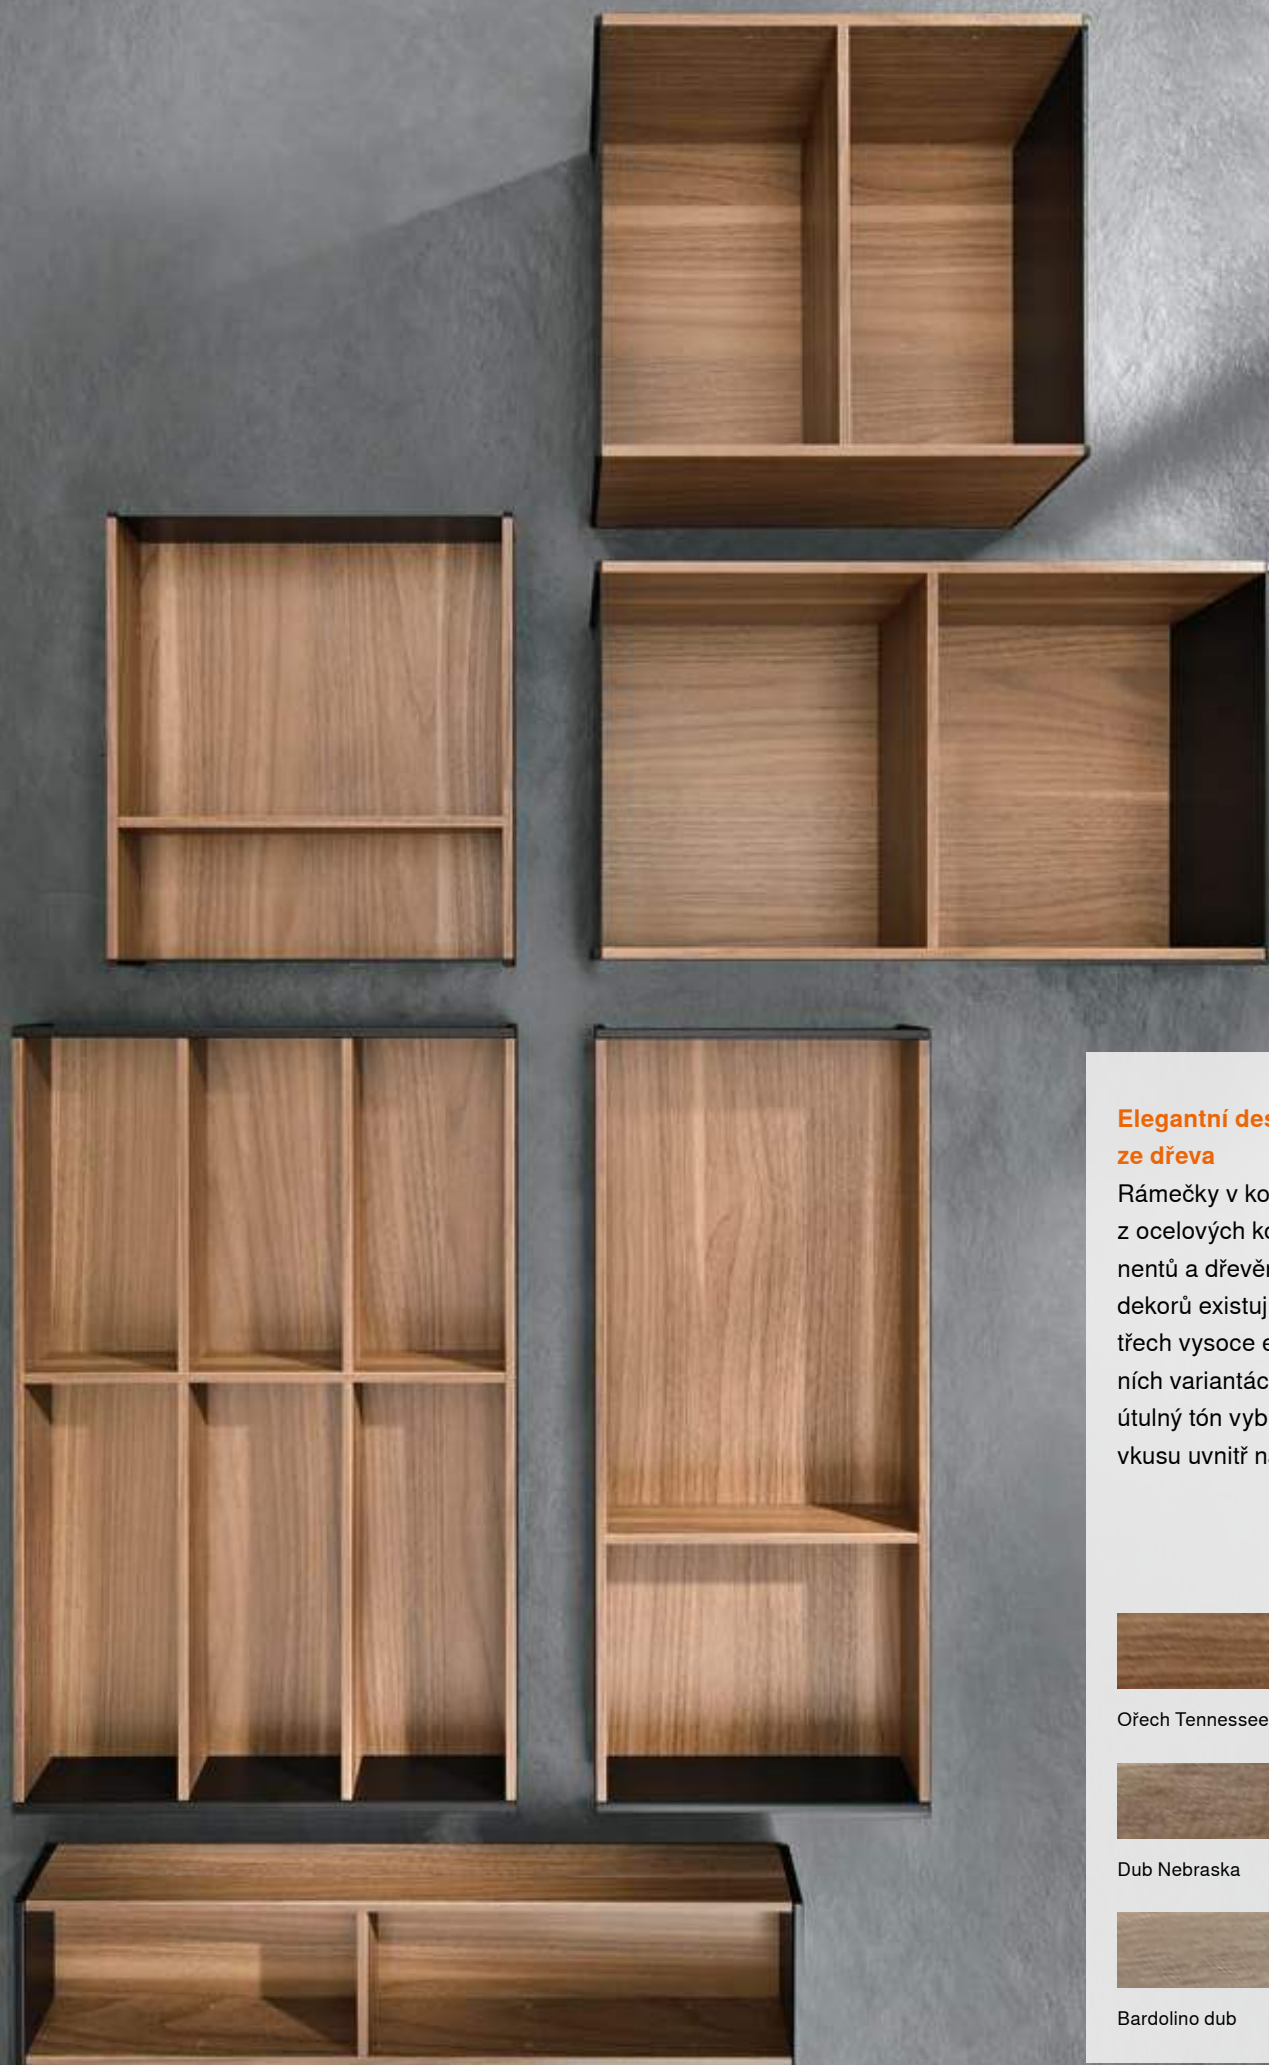

Elegantní design ze dřeva

Rámečky v kombinaci z ocelových komponentů a dřevěných dekorů existují ve třech vysoce elegantních variantách. Pro útulný tón vybraného vkusu uvnitř nábytku.