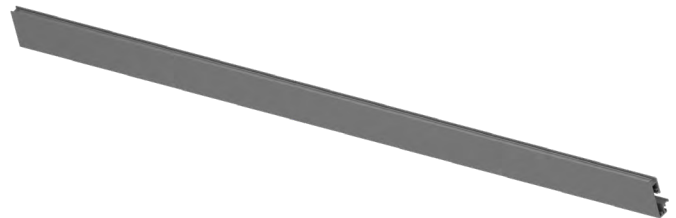

PŘEDNÍ DÍL S DRÁŽKOU

Pro vnitřní výsuv na zásuvný prvek

Vhodné pro šířku korpusu KB do 1200 mm

Přířez: Světla šířka korpusu LW - 126 mm

Materiál: hliník

Obj. číslo:	Blum kód:	Barva:
56-410431	ZV4.1042NN	bílá
56-410432	ZV4.1042NN	sv. šedá
56-410430	ZV4.1042NN	tm. šedá