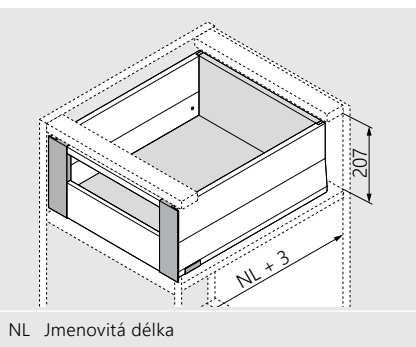

Vnitřní zásuvka - výška M

NL Jmenovitá délka

*Včetně nastavení sklonu 2 mm

Zásuvka - výška K

NL Jmenovitá délka

Vnitřní zásuvka - výška K

NL Jmenovitá délka

*Včetně nastavení sklonu 2 mm

Čelní výsuv – výška E

NL Jmenovitá délka

*Včetně nastavení sklonu 2 mm

Čelní výsuv boxcover – výška E

NL Jmenovitá délka

*Včetně nastavení sklonu 2 mm

Čelní výsuv boxccap – výška E

NL Jmenovitá délka

Vnitřní výsuv - Výška E

NL Jmenovitá délkaS

Vnitřní výsuv - Výška E

MERIVOBX

Obsah sady: 1x pár lišty
1x sada boky
1x pár držák zad
2x upevnění čela

2x upevnění čela (horní) *
1x pár reling **
1x pár boxcap ***