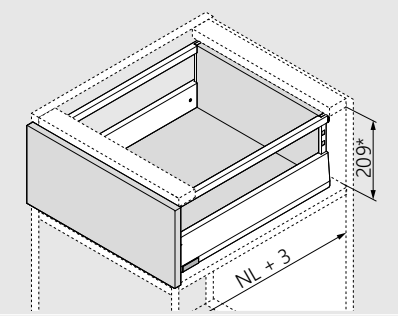

NL Jmenovitá délka

*Včetně nastavení sklonu 2 mm

Zásuvka - výška N

NL Jmenovitá délka

*Včetně nastavení sklonu 2 mm

Zásuvka - výška M

NL Jmenovitá délka

*Včetně nastavení sklonu 2 mm

Vnitřní zásuvka - výška M

NL Jmenovitá délka

*Včetně nastavení sklonu 2 mm

Zásuvka - výška K

NL Jmenovitá délka

Vnitřní zásuvka - výška K

NL Jmenovitá délka

*Včetně nastavení sklonu 2 mm

Čelní výsuv – výška E

NL Jmenovitá délka

*Včetně nastavení sklonu 2 mm

Čelní výsuv boxcover – výška E

NL Jmenovitá délka

*Včetně nastavení sklonu 2 mm

Čelní výsuv boxccap – výška E

NL Jmenovitá délka