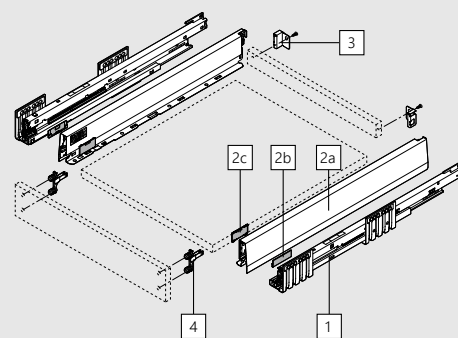

Nastavení čela ve třech směrech

Přehled barev:

Hedvábná bílá matná – SW-M

Indium šedá matná – IG-M

Šedá matná orion – OG-M

Výška boků

Zásuvka

Výška N
68,5 mmVýška M
91 mmVýška K
129 mm

Variety čelního výsuvu

Výška E
192 mmVýška E
192 mmVýška E
192 mm

Vnitřní zásuvka

Výška M
91 mmVýška K
129 mm

Variety vnitřních výsuvů (symbolické obrázky s BOXCAP)

Výška E
192 mmVýška E
192 mmVýška E
192 mm

NL Jmenovitá délka

*Včetně nastavení sklonu 2 mm

Zásuvka - výška N

NL Jmenovitá délka

*Včetně nastavení sklonu 2 mm

Zásuvka - výška M

NL Jmenovitá délka

*Včetně nastavení sklonu 2 mm