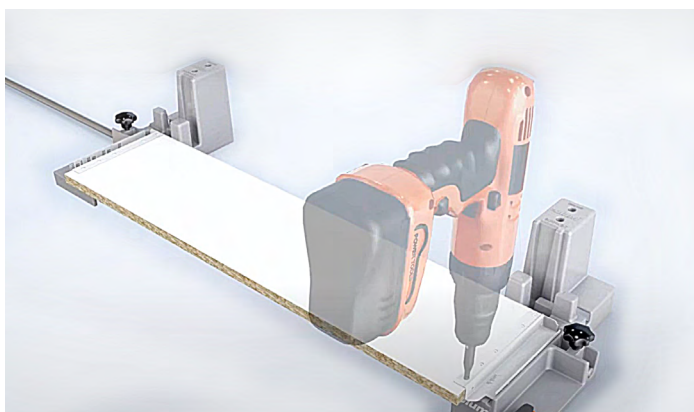

BOXFIX E-M

Pohodlná pomůcka pro rychlou montáž MERIVOBX

Všechny komponenty zásuvek MERIVOBX se zpracují beze spár a precizně

Pro všechny materiály boku

Druh montáže - šrouby

Materiál: plast/ocel

Obj. číslo:	Blum kód:	Jmenovitá délka NL:	Šířka korpusu:
56-040000	ZMM.0400	270 - 650 mm	250 - 1200 mm