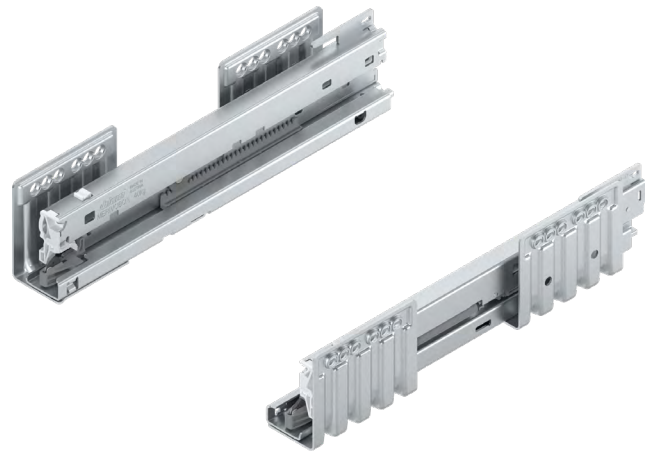

KORPUSOVÁ LIŠTA LEVÁ/PRAVÁ

Vhodné pro SERVO-DRIVE a TIP-ON BLUMOTION

Světlná šířka korpusu LW - 126 mm

* Kombinovatelné s bokem NL 400 mm

** Kombinovatelné s bokem NL 450 mm

*** Kombinovatelné s bokem NL 500 mm

Korpusová lišta s osazeným háčkem určená pro použití s odpadkovým košem

Materiál: hliník

Obj. číslo:	Blum kód:	Jmenovitá délka NL:	Dynamická nosnost:
56-450270	450.2701B	270 mm	40 kg
56-450300	450.3001B	300 mm	40 kg
56-450350	450.3501B	350 mm	40 kg
56-450400	450.4001B	400 mm	40 kg
56-450450	450.4501B	450 mm	40 kg
56-450500	450.5001B	500 mm	40 kg
56-450550	450.5501B	550 mm	40 kg
56-450600	450.6001B	600 mm	40 kg
56-453450	453.4501B	450 mm	70 kg
56-453451	453.4501BZ	450 mm*	70 kg
56-453500	453.5001B	500 mm	70 kg
56-453501	453.5001BZ	500 mm **	70 kg
56-453550	453.5501B	550 mm	70 kg
56-453551	453.5501BZ	550 mm ***	70 kg
56-453600	453.6001B	600 mm	70 kg