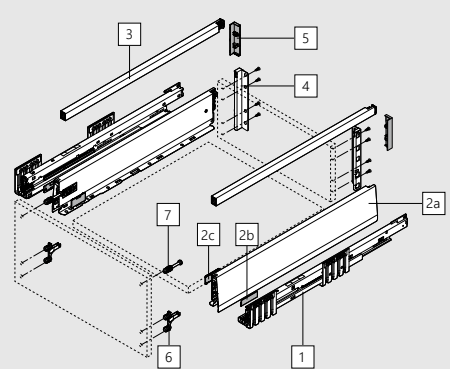

NL Jmenovitá délka

*Včetně nastavení sklonu 2 mm

Zásuvka - výška N

NL Jmenovitá délka

*Včetně nastavení sklonu 2 mm

Zásuvka - výška M

NL Jmenovitá délka

*Včetně nastavení sklonu 2 mm

Vnitřní zásuvka - výška M

NL Jmenovitá délka

*Včetně nastavení sklonu 2 mm

Zásuvka - výška K

NL Jmenovitá délka

Vnitřní zásuvka - výška K

NL Jmenovitá délka

*Včetně nastavení sklonu 2 mm

Čelní výsuv – výška E

NL Jmenovitá délka

*Včetně nastavení sklonu 2 mm

Čelní výsuv boxcover – výška E

NL Jmenovitá délka

*Včetně nastavení sklonu 2 mm

Čelní výsuv boxccap – výška E

NL Jmenovitá délka