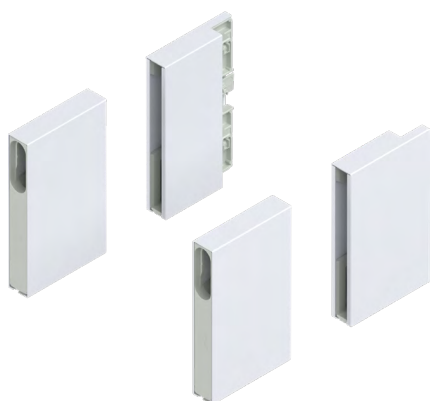

Tloušťka dna - 16 mm

Obsah sady:

- 1x bok pravý/levý
- 2x vnější krytka s vyhloubeným logem Blum,
(od 1000 ks s individuálním potiskem)
- 2x vnitřní krytka

Výška boku 129 mm

Obj. číslo:	Blum kód:	Jmenovitá délka NL:	Barva:
56-371300	470K3002S	300 mm	bílá
56-372300	470K3002S	300 mm	sv. šedá
56-370300	470K3002S	300 mm	tm. šedá
56-371350	470K3502S	350 mm	bílá
56-372350	470K3502S	350 mm	sv. šedá
56-370350	470K3502S	350 mm	tm. šedá
56-371400	470K4002S	400 mm	bílá
56-372400	470K4002S	400 mm	sv. šedá
56-370400	470K4002S	400 mm	tm. šedá
56-371450	470K4502S	450 mm	bílá
56-372450	470K4502S	450 mm	sv. šedá
56-370450	470K4502S	450 mm	tm. šedá
56-371500	470K5002S	500 mm	bílá
56-372500	470K5002S	500 mm	sv. šedá
56-370500	470K5002S	500 mm	tm. šedá
56-371550	470K5502S	550 mm	bílá
56-372550	470K5502S	550 mm	sv. šedá
56-370550	470K5502S	550 mm	tm. šedá
56-371600	470K6002S	600 mm	bílá
56-372600	470K6002S	600 mm	sv. šedá
56-370600	470K6002S	600 mm	tm. šedá