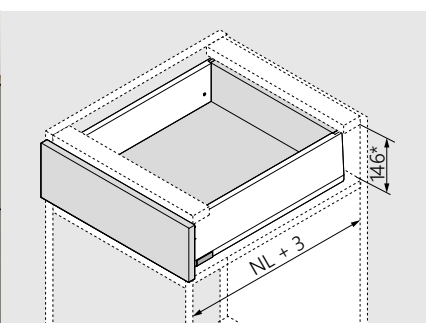

Nastavení čela ve třech směrech

Přehled barev:

Hedvábná bílá matná – SW-M

Indium šedá matná – IG-M

Šedá matná orion – OG-M

Výška boků

Zásuvka

Výška N
68,5 mmVýška M
91 mmVýška K
129 mm

Variety čelního výsuvu

Výška E
192 mmVýška E
192 mmVýška E
192 mm

Vnitřní zásuvka

Výška M
91 mmVýška K
129 mm

Variety vnitřních výsuvů (symbolické obrázky s BOXCAP)

Výška E
192 mmVýška E
192 mmVýška E
192 mm

NL Jmenovitá délka

*Včetně nastavení sklonu 2 mm

Zásuvka - výška N

NL Jmenovitá délka

*Včetně nastavení sklonu 2 mm

Zásuvka - výška M

NL Jmenovitá délka

*Včetně nastavení sklonu 2 mm

Vnitřní zásuvka - výška M

NL Jmenovitá délka

*Včetně nastavení sklonu 2 mm

Zásuvka - výška K

NL Jmenovitá délka

Vnitřní zásuvka - výška K

NL Jmenovitá délka

*Včetně nastavení sklonu 2 mm