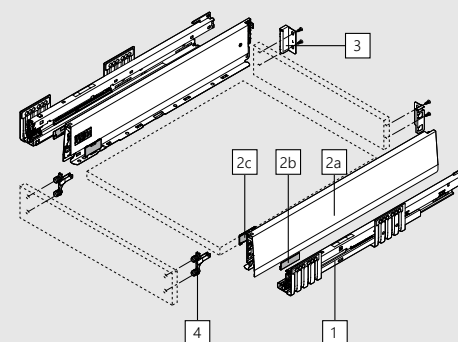

Nastavení čela ve třech směrech

Přehled barev:

Hedvábná bílá matná – SW-M

Indium šedá matná – IG-M

Šedá matná orion – OG-M

Výška boků

Zásuvka

Výška N
68,5 mmVýška M
91 mmVýška K
129 mm

Variety čelního výsuvu

Výška E
192 mmVýška E
192 mmVýška E
192 mm

Vnitřní zásuvka

Výška M
91 mmVýška K
129 mm

Variety vnitřních výsuvů (symbolické obrázky s BOXCAP)

Výška E
192 mmVýška E
192 mmVýška E
192 mm

NL Jmenovitá délka

*Včetně nastavení sklonu 2 mm

Zásuvka - výška N

NL Jmenovitá délka

*Včetně nastavení sklonu 2 mm

Zásuvka - výška M

NL Jmenovitá délka

*Včetně nastavení sklonu 2 mm

Vnitřní zásuvka - výška M

NL Jmenovitá délka

*Včetně nastavení sklonu 2 mm

Zásuvka - výška K

NL Jmenovitá délka

Vnitřní zásuvka - výška K

NL Jmenovitá délka

*Včetně nastavení sklonu 2 mm