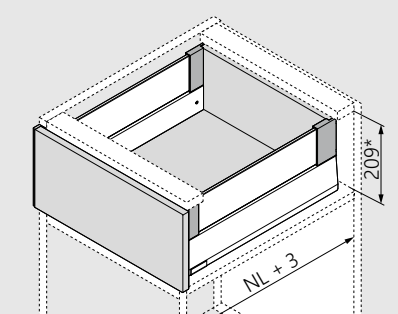

NL Jmenovitá délka

*Včetně nastavení sklonu 2 mm

Zásuvka - výška N

NL Jmenovitá délka

*Včetně nastavení sklonu 2 mm

Zásuvka - výška M

NL Jmenovitá délka

*Včetně nastavení sklonu 2 mm

Vnitřní zásuvka - výška M

NL Jmenovitá délka

*Včetně nastavení sklonu 2 mm

Zásuvka - výška K

NL Jmenovitá délka

Vnitřní zásuvka - výška K

NL Jmenovitá délka

*Včetně nastavení sklonu 2 mm

Čelní výsuv – výška E

NL Jmenovitá délka

*Včetně nastavení sklonu 2 mm

Čelní výsuv boxcover – výška E

NL Jmenovitá délka

*Včetně nastavení sklonu 2 mm

Čelní výsuv boxccap – výška E

NL Jmenovitá délka