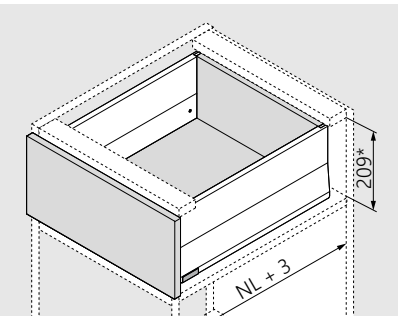

NL Jmenovitá délka

*Včetně nastavení sklonu 2 mm

Zásuvka - výška N

NL Jmenovitá délka

*Včetně nastavení sklonu 2 mm

Zásuvka - výška M

NL Jmenovitá délka

*Včetně nastavení sklonu 2 mm

Vnitřní zásuvka - výška M

NL Jmenovitá délka

*Včetně nastavení sklonu 2 mm

Zásuvka - výška K

NL Jmenovitá délka

Vnitřní zásuvka - výška K

NL Jmenovitá délka

*Včetně nastavení sklonu 2 mm

Čelní výsuv – výška E

NL Jmenovitá délka

*Včetně nastavení sklonu 2 mm

Čelní výsuv boxcover – výška E

NL Jmenovitá délka

*Včetně nastavení sklonu 2 mm

Čelní výsuv boxccap – výška E

NL Jmenovitá délka