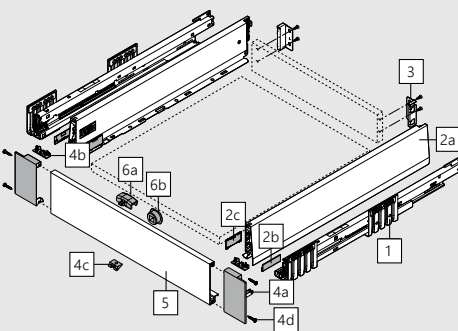

Variety čelního výsuvu

Výška E
192 mmVýška E
192 mmVýška E
192 mm

Vnitřní zásuvka

Výška M
91 mmVýška K
129 mm

Variety vnitřních výsuvů (symbolické obrázky s BOXCAP)

Výška E
192 mmVýška E
192 mmVýška E
192 mm

NL Jmenovitá délka

*Včetně nastavení sklonu 2 mm

Zásuvka - výška N

NL Jmenovitá délka

*Včetně nastavení sklonu 2 mm

Zásuvka - výška M

NL Jmenovitá délka

*Včetně nastavení sklonu 2 mm

Vnitřní zásuvka - výška M

NL Jmenovitá délka

*Včetně nastavení sklonu 2 mm

Zásuvka - výška K

NL Jmenovitá délka

Vnitřní zásuvka - výška K

NL Jmenovitá délka

*Včetně nastavení sklonu 2 mm