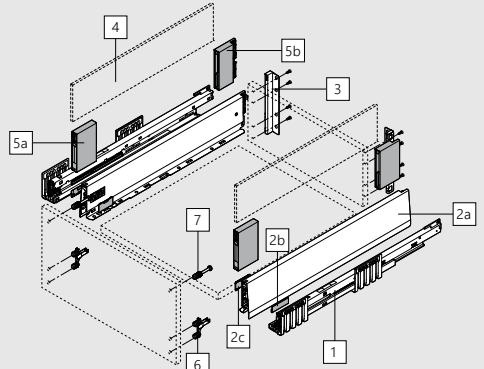

NL Jmenovitá délka

*Včetně nastavení sklonu 2 mm

Zásuvka - výška N

NL Jmenovitá délka

*Včetně nastavení sklonu 2 mm

Zásuvka - výška M

NL Jmenovitá délka

*Včetně nastavení sklonu 2 mm

Vnitřní zásuvka - výška M

NL Jmenovitá délka

*Včetně nastavení sklonu 2 mm

Zásuvka - výška K

NL Jmenovitá délka

Vnitřní zásuvka - výška K

NL Jmenovitá délka

*Včetně nastavení sklonu 2 mm

Čelní výsuv – výška E

NL Jmenovitá délka

*Včetně nastavení sklonu 2 mm

Čelní výsuv boxcover – výška E

NL Jmenovitá délka

*Včetně nastavení sklonu 2 mm

Čelní výsuv boxccap – výška E

NL Jmenovitá délka