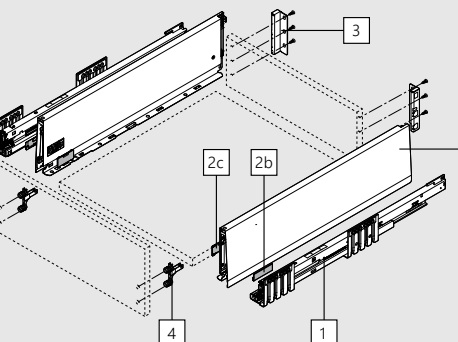

Nastavení čela ve třech směrech

Přehled barev:

Hedvábná bílá matná – SW-M

Indium šedá matná – IG-M

Šedá matná orion – OG-M

Výška boků

Zásuvka

Výška N
68,5 mmVýška M
91 mmVýška K
129 mm

Variety čelního výsuvu

Výška E
192 mmVýška E
192 mmVýška E
192 mm

Vnitřní zásuvka

Výška M
91 mmVýška K
129 mm

Variety vnitřních výsuvů (symbolické obrázky s BOXCAP)

Výška E
192 mmVýška E
192 mmVýška E
192 mm

NL Jmenovitá délka

*Včetně nastavení sklonu 2 mm

Zásuvka - výška N

NL Jmenovitá délka

*Včetně nastavení sklonu 2 mm

Zásuvka - výška M

NL Jmenovitá délka

*Včetně nastavení sklonu 2 mm

Vnitřní zásuvka - výška M

NL Jmenovitá délka

*Včetně nastavení sklonu 2 mm

Zásuvka - výška K

NL Jmenovitá délka

Vnitřní zásuvka - výška K

NL Jmenovitá délka

*Včetně nastavení sklonu 2 mm