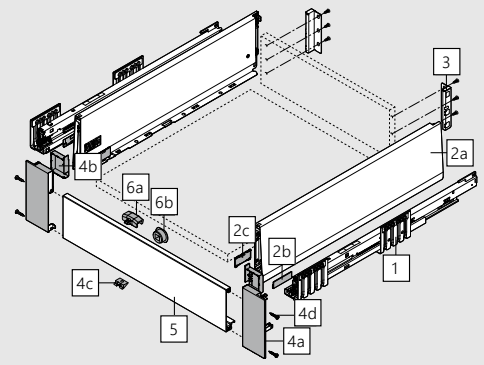

NL Jmenovitá délka

*Včetně nastavení sklonu 2 mm

Zásuvka - výška N

NL Jmenovitá délka

*Včetně nastavení sklonu 2 mm

Zásuvka - výška M

NL Jmenovitá délka

*Včetně nastavení sklonu 2 mm

Vnitřní zásuvka - výška M

NL Jmenovitá délka

*Včetně nastavení sklonu 2 mm

Zásuvka - výška K

NL Jmenovitá délka

Vnitřní zásuvka - výška K

NL Jmenovitá délka

*Včetně nastavení sklonu 2 mm

Čelní výsuv – výška E

NL Jmenovitá délka

*Včetně nastavení sklonu 2 mm

Čelní výsuv boxcover – výška E

NL Jmenovitá délka

*Včetně nastavení sklonu 2 mm

Čelní výsuv boxccap – výška E

NL Jmenovitá délka