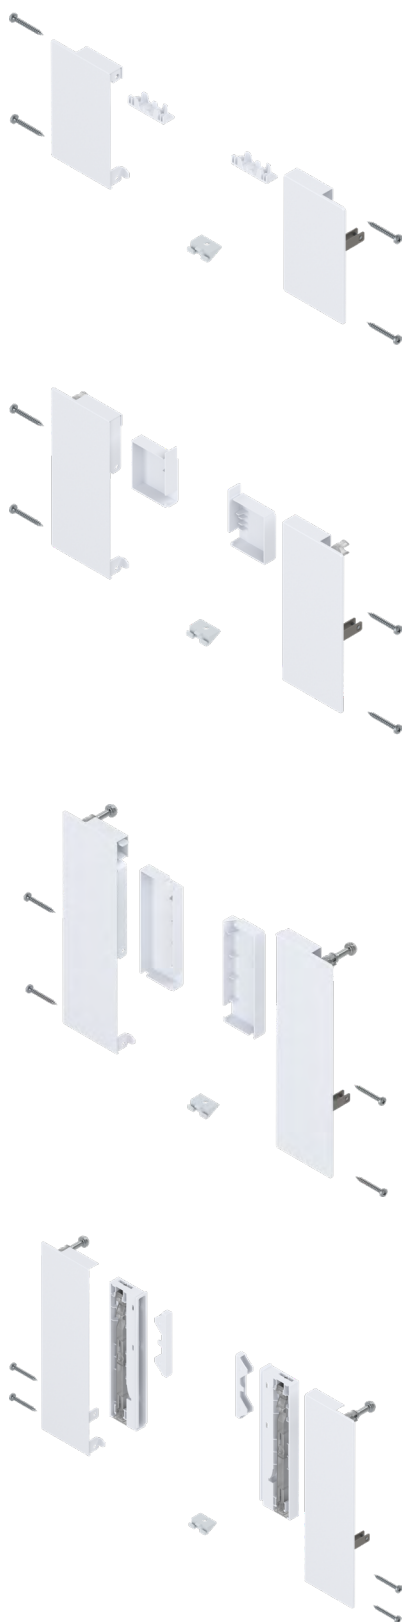

DRŽÁK ČELA PRO VNITŘNÍ ZÁSUVKU - M

1

Typ upevnění čela - pro vnitřní zásuvku

Obsah sady: 1x držák čela levý/pravý
2x krytka vnitřní
1x držák čela
4x šrouby

Materiál: ocel

Obj. číslo:	Blum kód:	Barva:
56-001471	ZI4.0MS1	bílá
56-001472	ZI4.0MS1	sv. šedá
56-001470	ZI4.0MS1	tm. šedá

DRŽÁK ČELA PRO VNITŘNÍ ZÁSUVKU - K

2

Typ upevnění čela - pro vnitřní zásuvku

Obsah sady: 1x držák čela levý/pravý
1x krytka vnitřní
1x držák čela
4x šrouby

Materiál: ocel

Obj. číslo:	Blum kód:	Barva:
56-001371	ZI4.1KS1	bílá
56-001372	ZI4.1KS1	sv. šedá
56-001370	ZI4.1KS1	tm. šedá

DRŽÁK ČELA PRO VNITŘNÍ VÝSUV - E

3

Typ upevnění čela - pro vnitřní výsuv

Obsah sady: 1x držák čela levý/pravý
1x krytka vnitřní
1x držák čela
4x šrouby

Materiál: ocel

Obj. číslo:	Blum kód:	Barva:
56-001171	ZI4.2ES1	bílá
56-001172	ZI4.2ES1	sv. šedá
56-001170	ZI4.2ES1	tm. šedá

DRŽÁK ČELA PRO VNITŘNÍ VÝSUV SE ZÁSUVNÝM PRVKEM - E

4

Typ upevnění čela - pro vnitřní výsuv se zásuvným prvkem

Obsah sady: 1x držák čela levý/pravý
1x uchycení skla vlevo/vpravo
2x kompenzační díl pro přední díl s nízkým zásuvným prvkem
1x držák čela
4x šrouby

Materiál: ocel

Obj. číslo:	Blum kód:	Barva:
56-002171	ZI4.4ES1	bílá
56-002172	ZI4.4ES1	sv. šedá
56-002170	ZI4.4ES1	tm. šedá