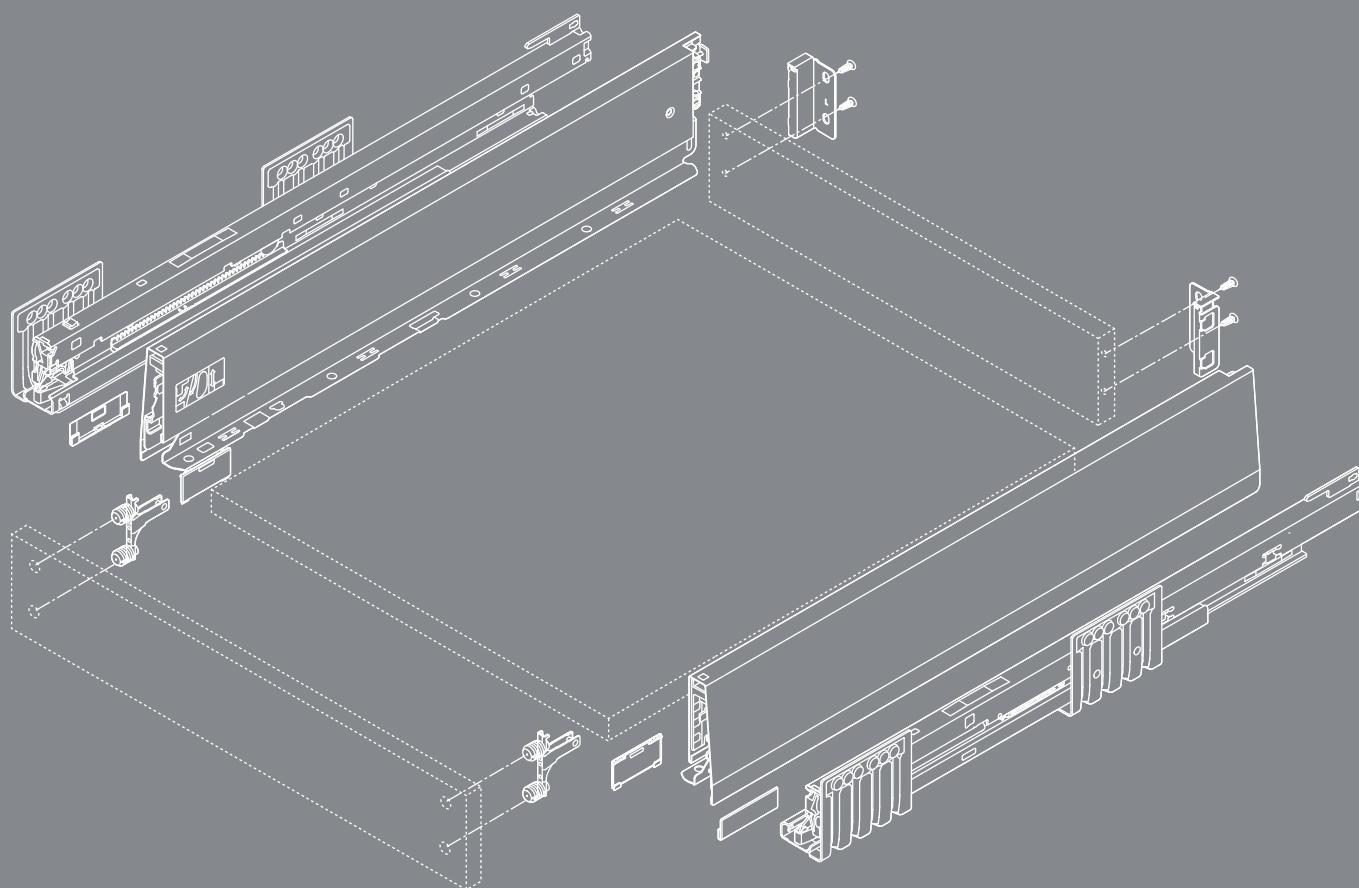

MERIVOBX

Let's create

twd®

Zásuvková platforma pro Vaše nápady

blum®

2022_07 v2