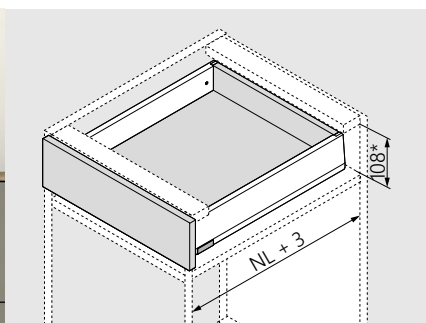

Nastavení čela ve třech směrech

Přehled barev:

Hedvábná bílá matná – SW-M

Indium šedá matná – IG-M

Šedá matná orion – OG-M

Výška boků

Zásuvka

Výška N
68,5 mmVýška M
91 mmVýška K
129 mm

Variety čelního výsuvu

Výška E
192 mmVýška E
192 mmVýška E
192 mm

Vnitřní zásuvka

Výška M
91 mmVýška K
129 mm

Variety vnitřních výsuvů (symbolické obrázky s BOXCAP)

Výška E
192 mmVýška E
192 mmVýška E
192 mm

NL Jmenovitá délka

*Včetně nastavení sklonu 2 mm

Zásuvka - výška N

NL Jmenovitá délka

*Včetně nastavení sklonu 2 mm

Zásuvka - výška M

NL Jmenovitá délka

*Včetně nastavení sklonu 2 mm