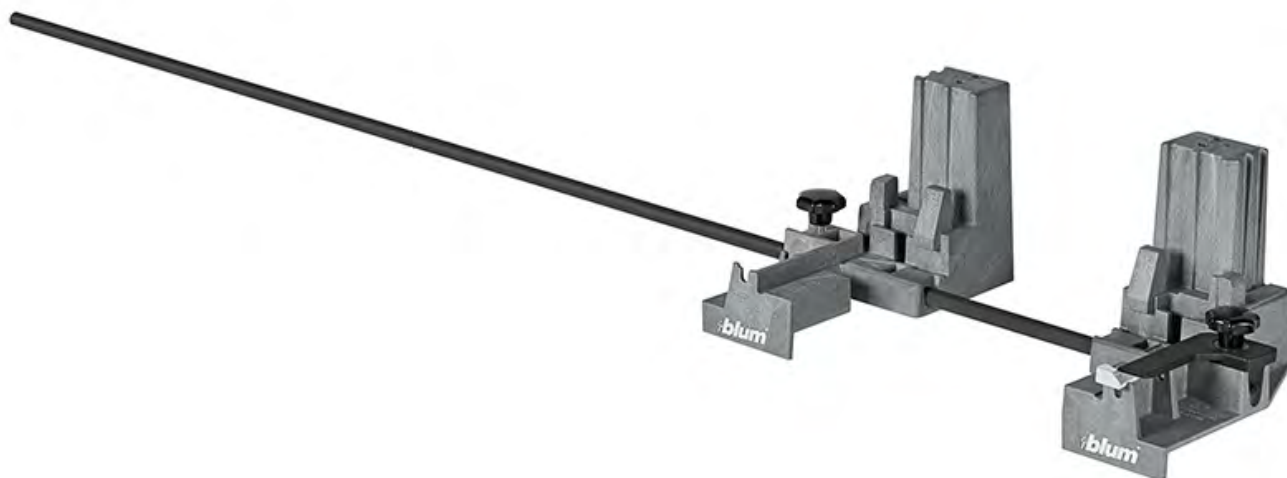

BOXFIX E-M

Pohodlná pomůcka pro rychlou montáž MERIVOBX

Všechny komponenty zásuvek MERIVOBX se zpracují beze spár a precizně

Pro všechny materiály boku

Druh montáže - šrouby

Materiál: plast/ocel

Obj. číslo:	Blum kód:	Jmenovitá délka NL:	Šířka korpusu:
56-040000	ZMM.0400	270 - 650 mm	250 - 1200 mm