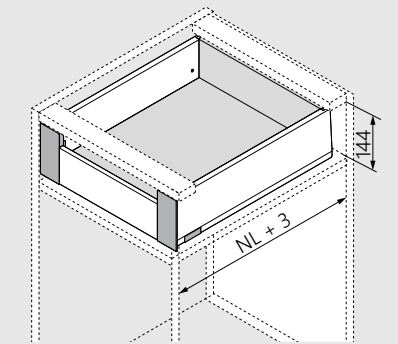

NL Jmenovitá délka

*Včetně nastavení sklonu 2 mm

Zásuvka - výška N

NL Jmenovitá délka

*Včetně nastavení sklonu 2 mm

Zásuvka - výška M

NL Jmenovitá délka

*Včetně nastavení sklonu 2 mm

Vnitřní zásuvka - výška M

NL Jmenovitá délka

*Včetně nastavení sklonu 2 mm

Zásuvka - výška K

NL Jmenovitá délka

Vnitřní zásuvka - výška K

NL Jmenovitá délka

*Včetně nastavení sklonu 2 mm

Čelní výsuv – výška E

NL Jmenovitá délka

*Včetně nastavení sklonu 2 mm

Čelní výsuv boxcover – výška E

NL Jmenovitá délka

*Včetně nastavení sklonu 2 mm

Čelní výsuv boxccap – výška E

NL Jmenovitá délka