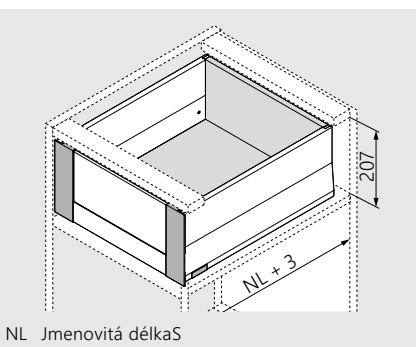

Vnitřní zásuvka - výška M

NL Jmenovitá délka

*Včetně nastavení sklonu 2 mm

Zásuvka - výška K

NL Jmenovitá délka

Vnitřní zásuvka - výška K

NL Jmenovitá délka

*Včetně nastavení sklonu 2 mm

Čelní výsuv – výška E

NL Jmenovitá délka

*Včetně nastavení sklonu 2 mm

Čelní výsuv boxcover – výška E

NL Jmenovitá délka

*Včetně nastavení sklonu 2 mm

Čelní výsuv boxccap – výška E

NL Jmenovitá délka

Vnitřní výsuv - Výška E

NL Jmenovitá délkaS

Vnitřní výsuv - Výška E

MERIVOBX

Obsah sady: 1x pár lišty
1x sada boky
1x pár držák zad
2x upevnění čela

2x upevnění čela (horní) *
1x pár reling **
1x pár boxcap ***