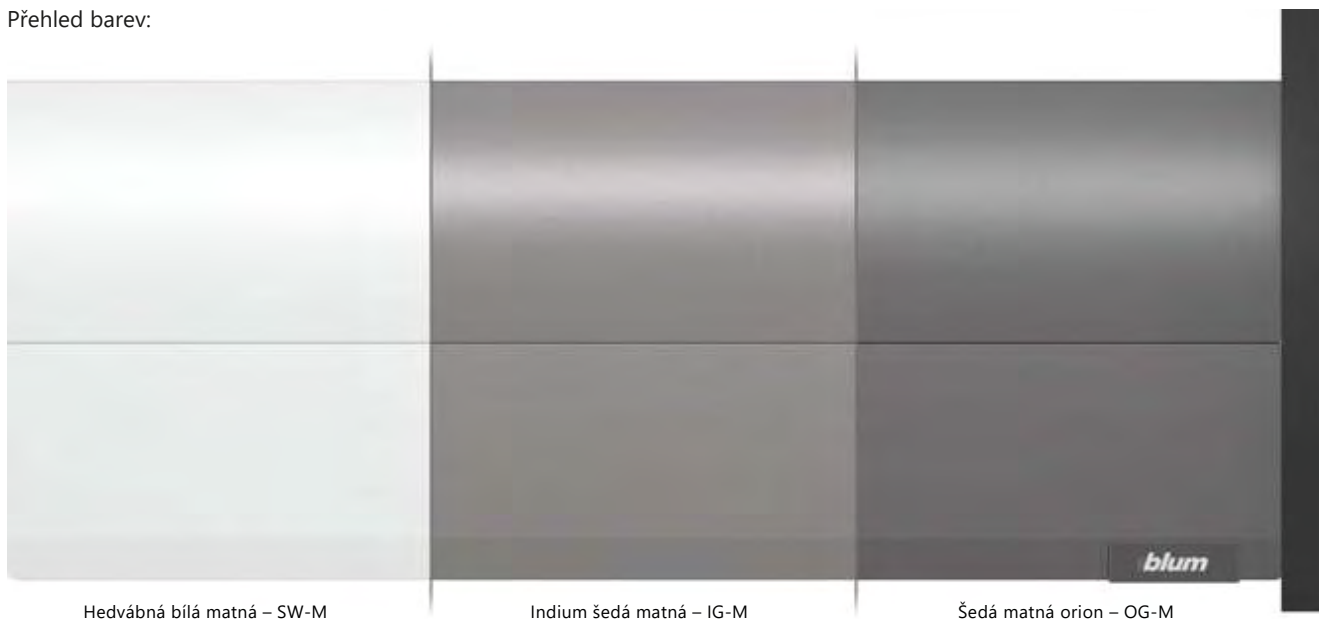

MERIVOBX - Factbox

Boky z oceli

Barva:

- hedvábná bílá matná
- indium šedá matná
- šedá matná orion

Charakteristická forma boku

Bok uvnitř plochý s líčující krytkou

Synchronizovaný tichý a komfortní chod

Čelo zavěste v počáteční pozici a pohodlně jej naklapnete s již osazeným výsuvem

Nastavení čela ve třech směrech

Přehled barev: