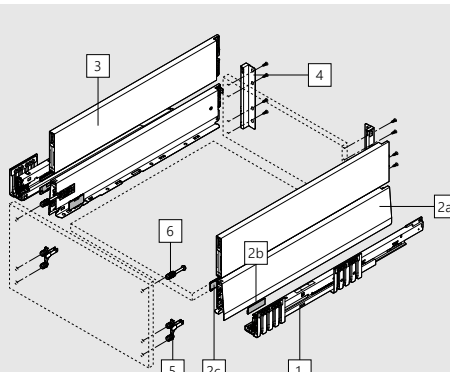

Čelní výsuv – výška E

NL Jmenovitá délka

*Včetně nastavení sklonu 2 mm

Čelní výsuv boxcover – výška E

NL Jmenovitá délka

*Včetně nastavení sklonu 2 mm

Čelní výsuv boxccap – výška E

NL Jmenovitá délka