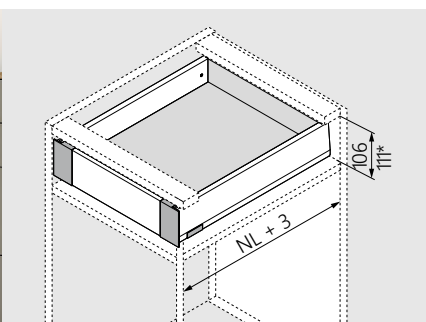

Nastavení čela ve třech směrech

Přehled barev:

Hedvábná bílá matná – SW-M

Indium šedá matná – IG-M

Šedá matná orion – OG-M

Výška boků

Zásuvka

Výška N
68,5 mmVýška M
91 mmVýška K
129 mm

Variety čelního výsuvu

Výška E
192 mmVýška E
192 mmVýška E
192 mm

Vnitřní zásuvka

Výška M
91 mmVýška K
129 mm

Variety vnitřních výsuvů (symbolické obrázky s BOXCAP)

Výška E
192 mmVýška E
192 mmVýška E
192 mm

NL Jmenovitá délka

*Včetně nastavení sklonu 2 mm

Zásuvka - výška N

NL Jmenovitá délka

*Včetně nastavení sklonu 2 mm

Zásuvka - výška M

NL Jmenovitá délka

*Včetně nastavení sklonu 2 mm

Vnitřní zásuvka - výška M

NL Jmenovitá délka

*Včetně nastavení sklonu 2 mm

Zásuvka - výška K

NL Jmenovitá délka

Vnitřní zásuvka - výška K

NL Jmenovitá délka

*Včetně nastavení sklonu 2 mm