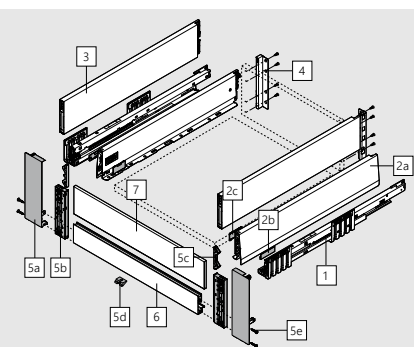

MERIVOBX

Obsah sady: 1x pár lišty
1x sada boky
1x pár držák zad
2x upevnění čela

2x upevnění čela (horní) *
1x pár reling **
1x pár boxcap ***

Délka:	Nosnost:	Výška: N			M			K		
		Barva:			Barva:			Barva:		
		Tm. šedá	Bílá	Sv. šedá	Tm. šedá	Bílá	Sv. šedá	Tm. šedá	Bílá	Sv. šedá
270 mm	40 kg	-	-	-	56-600270	56-601270	56-602270	-	-	-
300 mm	40 kg	-	-	-	56-600300	56-601300	56-602300	56-620300	56-621300	56-622300
350 mm	40 kg	-	-	-	56-600350	56-601350	56-602350	56-620350	56-621350	56-622350
400 mm	40 kg	56-630400	56-631400	56-632400	56-600400	56-601400	56-602400	56-620400	56-621400	56-622400
450 mm	40 kg	56-630450	56-631450	56-632450	56-600450	56-601450	56-602450	56-620450	56-621450	56-622450
500 mm	40 kg	56-630500	56-631500	56-632500	56-600500	56-601500	56-602500	56-620500	56-621500	56-622500
550 mm	40 kg	56-630550	56-631550	56-632550	56-600550	56-601550	56-602550	56-620550	56-621550	56-622550
600 mm	70 kg	-	-	-	56-600600	56-601600	56-602600	56-620600	56-621600	56-622600
Délka:	Nosnost:	Výška: E (s relinge m) **			E (s boxcap) ***					
		Barva:			Barva:					
		Tm. šedá	Bílá	Sv. šedá	Tm. šedá	Bílá	Sv. šedá			
270 mm	40 kg	56-610270	56-611270	56-612270	56-610271	56-611271	56-612271			
300 mm	40 kg	56-610300	56-611300	56-612300	56-610301	56-611301	56-612301			
350 mm	40 kg	56-610350	56-611350	56-612350	56-610351	56-611351	56-612351			
400 mm	40 kg	56-610400	56-611400	56-612400	56-610401	56-611401	56-612401			
450 mm	40 kg	56-610450	56-611450	56-612450	56-610451	56-611451	56-612451			
500 mm	40 kg	56-610500	56-611500	56-612500	56-610501	56-611501	56-612501			
550 mm	40 kg	56-610550	56-611550	56-612550	56-610551	56-611551	56-612551			
600 mm	70 kg	56-610600	56-611600	56-612600	56-610601	56-611601	56-612601