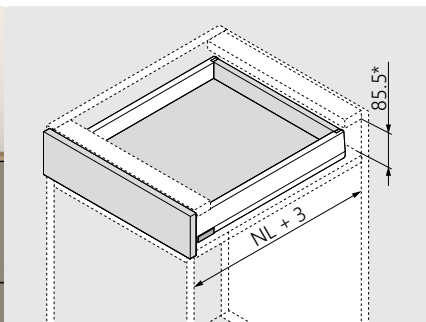

Nastavení čela ve třech směrech

Přehled barev:

Hedvábná bílá matná – SW-M

Indium šedá matná – IG-M

Šedá matná orion – OG-M

Výška boků

Zásuvka

Výška N
68,5 mmVýška M
91 mmVýška K
129 mm

Variety čelního výsuvu

Výška E
192 mmVýška E
192 mmVýška E
192 mm

Vnitřní zásuvka

Výška M
91 mmVýška K
129 mm

Variety vnitřních výsuvů (symbolické obrázky s BOXCAP)

Výška E
192 mmVýška E
192 mmVýška E
192 mm

NL Jmenovitá délka

*Včetně nastavení sklonu 2 mm

Zásuvka - výška N

NL Jmenovitá délka

*Včetně nastavení sklonu 2 mm

Zásuvka - výška M

NL Jmenovitá délka

*Včetně nastavení sklonu 2 mm