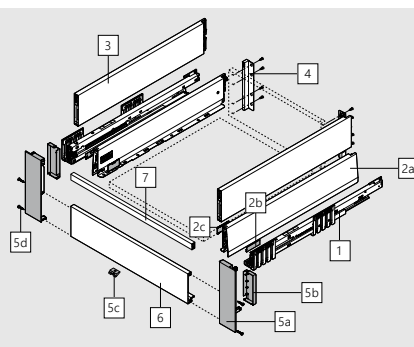

Vnitřní zásuvka - výška M

NL Jmenovitá délka

*Včetně nastavení sklonu 2 mm

Zásuvka - výška K

NL Jmenovitá délka

Vnitřní zásuvka - výška K

NL Jmenovitá délka

*Včetně nastavení sklonu 2 mm

Čelní výsuv – výška E

NL Jmenovitá délka

*Včetně nastavení sklonu 2 mm

Čelní výsuv boxcover – výška E

NL Jmenovitá délka

*Včetně nastavení sklonu 2 mm

Čelní výsuv boxccap – výška E

NL Jmenovitá délka