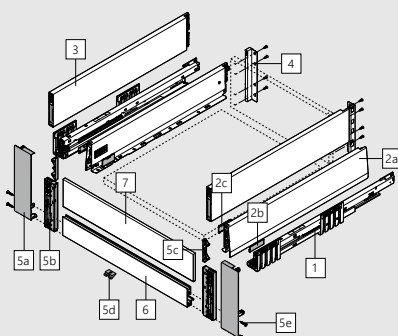

Vnútorňá zásuvka - M

NL Menovitá dĺžka

*Vrátane nastavenia sklonu 2 mm

Zásuvka - K

NL - Menovitá dížka

Vnitřní zásuvka - Výška K

NL - Menovitá dížka

*Vrátane nastavenia sklonu 2 mm

Čelný výsuv - Výška E

NL - Menovitá dížka

*Vrátane nastavenia sklonu 2 mm

Čelný výsuv boxcover - Výška E

NL - Menovitá dížka

*Vrátane nastavenia sklonu 2 mm

Čelný výsuv boxccap - Výška E

NL Menovitá dĺžka

Vnútrotný výsuv - Výška E

NL Menovitá dĺžka

Vnútrotný výsuv - Výška E

MERIVOBX

Obsah sady:	1x pár lišty	2x upevnenie čela (horné) *
	1x sada lišty	1x pár reling **
	1x pár držiak chrbta	1x pár boxcap ***
	2x upevnenie čela	