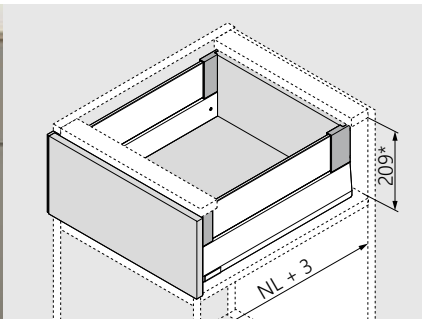

NL - Menovitá dížka

*Vrátane nastavenia sklonu 2 mm