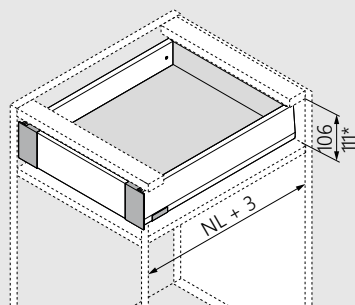

Varianty čelného výsuvu

Výška E
192 mmVýška E
192 mmVýška E
192 mm

Vnútorňá zásuvka

Výška M
91 mmVýška K
129 mm

Varianty vnútorných výsuvov (symbolické obrázky s BOXCAP)

Výška E
192 mmVýška E
192 mmVýška E
192 mm

NL Menovitá dĺžka

*Vrátane nastavenia sklonu 2 mm

Zásuvka - N

NL Menovitá dĺžka

*Vrátane nastavenia sklonu 2 mm

Zásuvka - M

NL Menovitá dĺžka

*Vnútorňá zásuvka so súpravou unášača

Vnútorňá zásuvka - M

NL Menovitá dĺžka

*Vrátane nastavenia sklonu 2 mm

Zásuvka - K

NL - Menovitá dížka

Vnitřní zásuvka - Výška K

NL - Menovitá dížka

*Vrátane nastavenia sklonu 2 mm