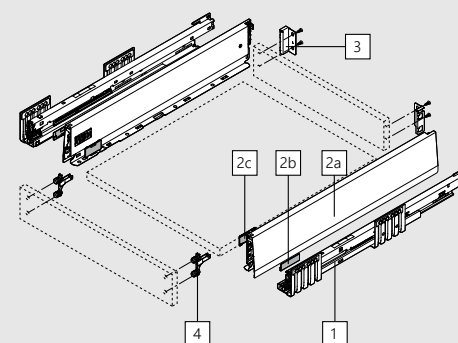

Varianty čelného výsuvu

Výška E
192 mmVýška E
192 mmVýška E
192 mm

Vnútorňá zásuvka

Výška M
91 mmVýška K
129 mm

Varianty vnútorných výsuvov (symbolické obrázky s BOXCAP)

Výška E
192 mmVýška E
192 mmVýška E
192 mm

NL Menovitá dĺžka

*Vrátane nastavenia sklonu 2 mm

Zásuvka - N

NL Menovitá dĺžka

*Vrátane nastavenia sklonu 2 mm

Zásuvka - M

NL Menovitá dĺžka

*Vnútorňá zásuvka so súpravou unášača

Vnútorňá zásuvka - M

NL Menovitá dĺžka

*Vrátane nastavenia sklonu 2 mm

Zásuvka - K

NL - Menovitá dížka

Vnitřní zásuvka - Výška K

NL - Menovitá dížka

*Vrátane nastavenia sklonu 2 mm