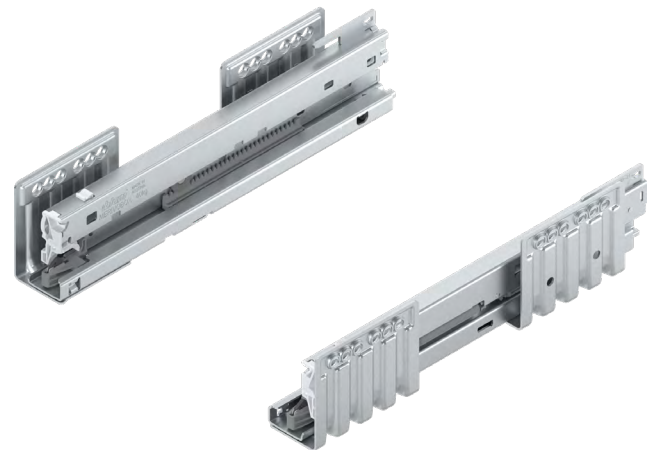

KORPUSOVÁ LIŠŤA ĽAVÁ/PRAVÁ - E + M

Vhodné pre SERVO-DRIVE a TIP-ON BLUMOTION

Svetlá šírka korpusu LW - 126 mm

* Kombinovateľné s bokom NL 400 mm

** Kombinovateľné s bokom NL 450 mm

*** Kombinovateľné s bokom NL 500 mm

Korpusová lišta s osadeným háčikom určená na použitie s odpadkovým košom

Materiál: hliník

Obj. číslo:	Blum kód:	Menovitá dĺžka NL:	Dynamická nosnosť:
56-450270	450.2701B	270 mm	40 kg
56-450300	450.3001B	300 mm	40 kg
56-450350	450.3501B	350 mm	40 kg
56-450400	450.4001B	400 mm	40 kg
56-450450	450.4501B	450 mm	40 kg
56-450500	450.5001B	500 mm	40 kg
56-450550	450.5501B	550 mm	40 kg
56-450600	450.6001B	600 mm	40 kg
56-453450	453.4501B	450 mm	70 kg
56-453451	453.4501BZ	450 mm*	70 kg
56-453500	453.5001B	500 mm	70 kg
56-453501	453.5001BZ	500 mm **	70 kg
56-453550	453.5501B	550 mm	70 kg
56-453551	453.5501BZ	550 mm ***	70 kg
56-453600	453.6001B	600 mm	70 kg