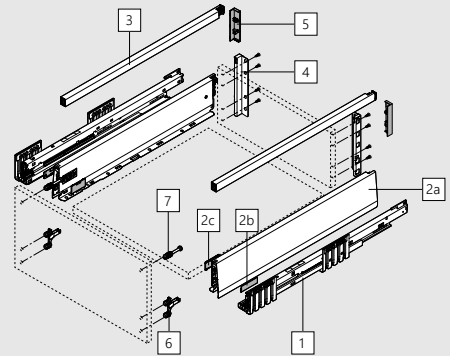

Vnútorňá zásuvka - M

NL Menovitá dĺžka

*Vrátane nastavenia sklonu 2 mm

Zásuvka - K

NL - Menovitá dížka

Vnitřní zásuvka - Výška K

NL - Menovitá dížka

*Vrátane nastavenia sklonu 2 mm

Čelný výsuv - Výška E

NL - Menovitá dížka

*Vrátane nastavenia sklonu 2 mm

Čelný výsuv boxcover - Výška E

NL - Menovitá dížka

*Vrátane nastavenia sklonu 2 mm

Čelný výsuv boxccap - Výška E

NL Menovitá dĺžka