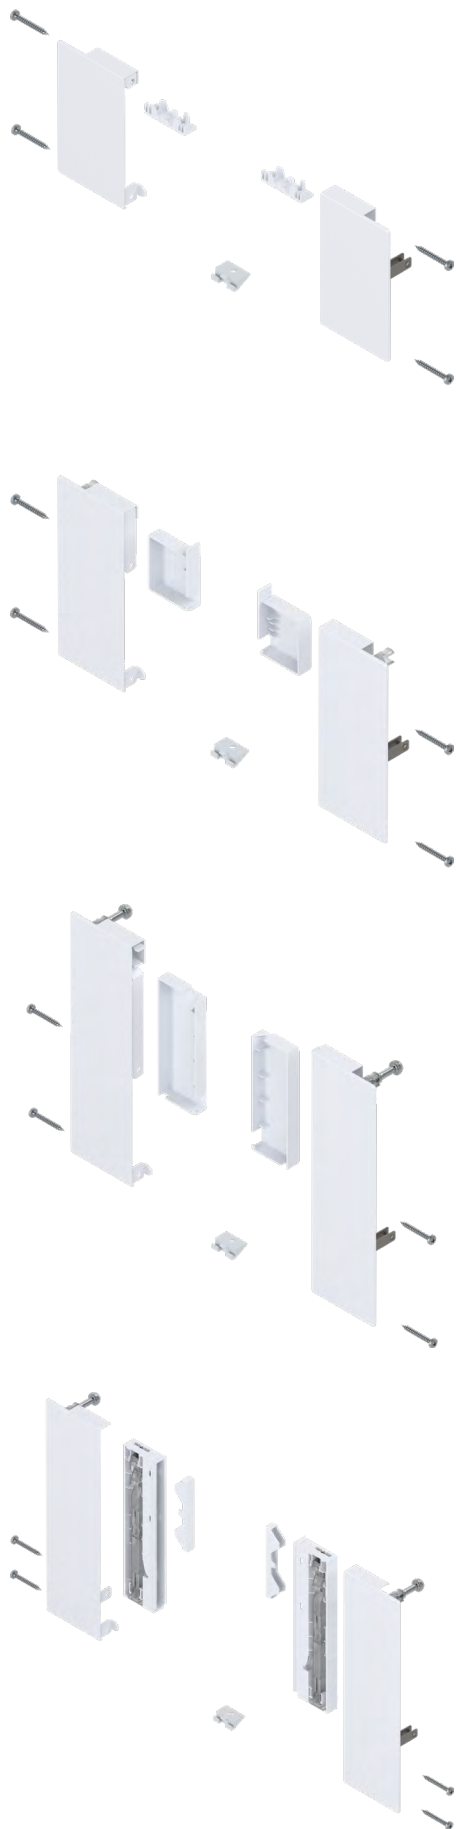

* Skrutky nie sú súčasťou dodávky

** EXPANDO T je vhodný na tenké čelá

Materiál: Oceľ

Balenie: 2ks

Obj. číslo:	Blum kód:	Spôsob upevnenia:
56-401002	ZF4.1002	Naskrutkovanie *
56-401012	ZF4.1012	INSERTA
56-401022	ZF4.10T2	EXPANDO T **