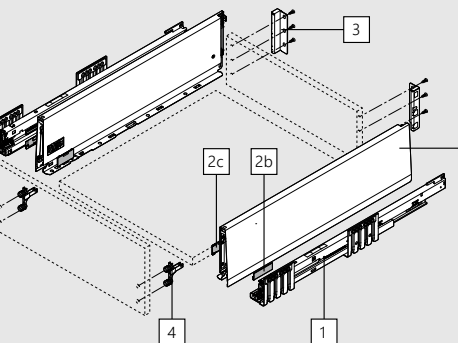

Varianty čelného výsuvu

Výška E
192 mmVýška E
192 mmVýška E
192 mm

Vnútorňá zásuvka

Výška M
91 mmVýška K
129 mm

Varianty vnútorných výsuvov (symbolické obrázky s BOXCAP)

Výška E
192 mmVýška E
192 mmVýška E
192 mm

NL Menovitá dĺžka

*Vrátane nastavenia sklonu 2 mm

Zásuvka - N

NL Menovitá dĺžka

*Vrátane nastavenia sklonu 2 mm

Zásuvka - M

NL Menovitá dĺžka

*Vnútorňá zásuvka so súpravou unášača

Vnútorňá zásuvka - M

NL Menovitá dĺžka

*Vrátane nastavenia sklonu 2 mm

Zásuvka - K

NL - Menovitá dížka

Vnitřní zásuvka - Výška K

NL - Menovitá dížka

*Vrátane nastavenia sklonu 2 mm