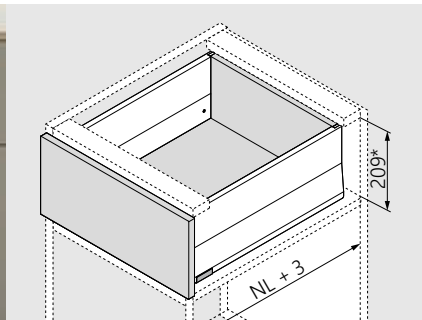

Čelný výsuv - Výška E

NL - Menovitá dížka

*Vrátane nastavenia sklonu 2 mm

Čelný výsuv boxcover - Výška E

NL - Menovitá dížka

*Vrátane nastavenia sklonu 2 mm

Čelný výsuv boxccap - Výška E

NL Menovitá dĺžka

Vnútrotný výsuv - Výška E

NL Menovitá dĺžka

Vnútrotný výsuv - Výška E

MERIVOBX

Obsah sady:	1x pár lišty	2x upevnenie čela (horné) *
	1x sada lišty	1x pár reling **
	1x pár držiak chrbta	1x pár boxcap ***
	2x upevnenie čela	