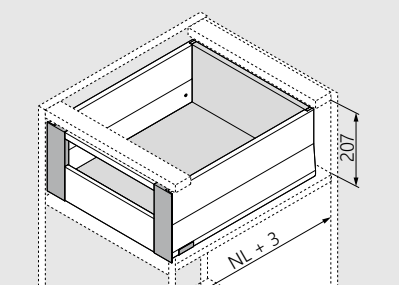

Čelný výsuv - Výška E

NL - Menovitá dížka

*Vrátane nastavenia sklonu 2 mm

Čelný výsuv boxcover - Výška E

NL - Menovitá dížka

*Vrátane nastavenia sklonu 2 mm

Čelný výsuv boxccap - Výška E

NL Menovitá dĺžka

Vnútrotný výsuv - Výška E

NL Menovitá dĺžka

Vnútrotný výsuv - Výška E

MERIVOBX

Obsah sady:	1x pár lišty	2x upevnenie čela (horné) *
	1x sada lišty	1x pár reling **
	1x pár držiak chrbta	1x pár boxcap ***
	2x upevnenie čela	