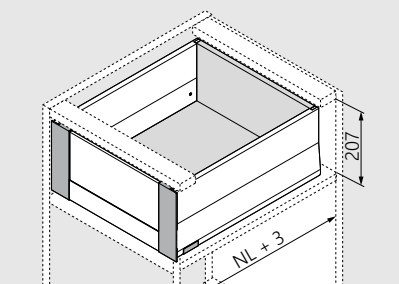

Čelný výsuv - Výška E

NL - Menovitá dížka

*Vrátane nastavenia sklonu 2 mm

Čelný výsuv boxcover - Výška E

NL - Menovitá dížka

*Vrátane nastavenia sklonu 2 mm

Čelný výsuv boxccap - Výška E

NL Menovitá dĺžka

Vnútrotný výsuv - Výška E

NL Menovitá dĺžka

Vnútrotný výsuv - Výška E

MERIVOBX

Obsah sady:	1x pár lišty	2x upevnenie čela (horné) *
	1x sada lišty	1x pár reling **
	1x pár držiak chrbta	1x pár boxcap ***
	2x upevnenie čela	