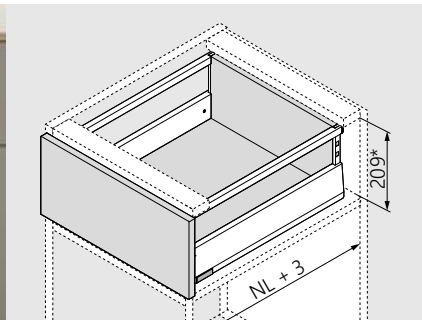

Vnútorňá zásuvka - M

NL Menovitá dĺžka

*Vrátane nastavenia sklonu 2 mm

Zásuvka - K

NL - Menovitá dížka

Vnitřní zásuvka - Výška K

NL - Menovitá dížka

*Vrátane nastavenia sklonu 2 mm