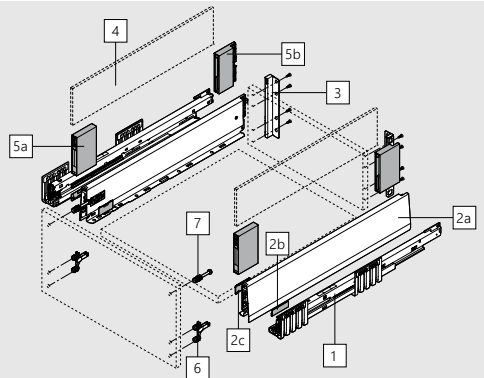

Vnútorňá zásuvka - M

NL Menovitá dĺžka

*Vrátane nastavenia sklonu 2 mm

Zásuvka - K

NL - Menovitá dížka

Vnitřní zásuvka - Výška K

NL - Menovitá dížka

*Vrátane nastavenia sklonu 2 mm

Čelný výsuv - Výška E

NL - Menovitá dížka

*Vrátane nastavenia sklonu 2 mm

Čelný výsuv boxcover - Výška E

NL - Menovitá dížka

*Vrátane nastavenia sklonu 2 mm

Čelný výsuv boxccap - Výška E

NL Menovitá dĺžka