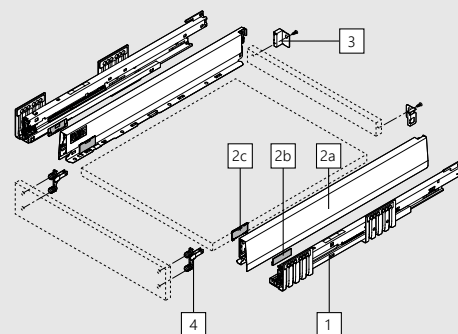

NL Menovitá dĺžka

*Vrátane nastavenia sklonu 2 mm

Zásuvka - N

NL Menovitá dĺžka

*Vrátane nastavenia sklonu 2 mm

Zásuvka - M

NL Menovitá dĺžka

*Vnútorňá zásuvka so súpravou unášača

Vnútorňá zásuvka - M

NL Menovitá dĺžka

*Vrátane nastavenia sklonu 2 mm

Zásuvka - K