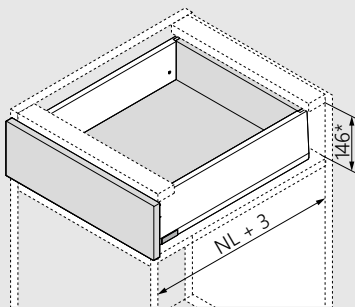

Varianty čelného výsuvu

Výška E
192 mmVýška E
192 mmVýška E
192 mm

Vnútorňá zásuvka

Výška M
91 mmVýška K
129 mm

Varianty vnútorných výsuvov (symbolické obrázky s BOXCAP)

Výška E
192 mmVýška E
192 mmVýška E
192 mm

NL Menovitá dĺžka

*Vrátane nastavenia sklonu 2 mm

Zásuvka - N

NL Menovitá dĺžka

*Vrátane nastavenia sklonu 2 mm

Zásuvka - M

NL Menovitá dĺžka

*Vnútorňá zásuvka so súpravou unášača

Vnútorňá zásuvka - M

NL Menovitá dĺžka

*Vrátane nastavenia sklonu 2 mm

Zásuvka - K

NL - Menovitá dížka

Vnitřní zásuvka - Výška K

NL - Menovitá dížka

*Vrátane nastavenia sklonu 2 mm