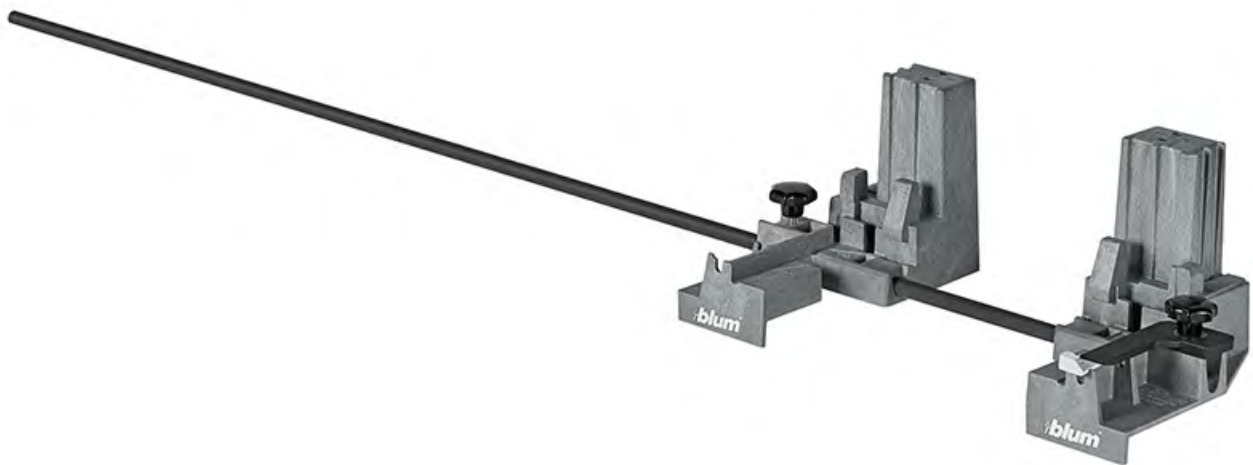

BOXFIX E-M

Pohodná pomôcka na rýchlu montáž MERIVOBX

Všetky komponenty zásuviek MERIVOBX sa spracujú bez škár a precízne

Pre všetky materiály boku

Druh montáže: skrutky

Materiál: plast/ocel

Obj. číslo:	Blum kód:	Menovitá dĺžka NL:	Šírka korpusu:
56-040000	ZMM.0400	270 - 650 mm	250 - 1200 mm