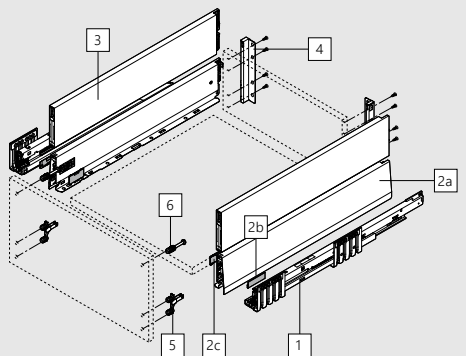

Čelný výsuv - Výška E

NL - Menovitá dížka

*Vrátane nastavenia sklonu 2 mm

Čelný výsuv boxcover - Výška E

NL - Menovitá dížka

*Vrátane nastavenia sklonu 2 mm

Čelný výsuv boxccap - Výška E

NL Menovitá dĺžka

Vnútrotný výsuv - Výška E

NL Menovitá dĺžka

Vnútrotný výsuv - Výška E

MERIVOBX

Obsah sady:	1x pár lišty	2x upevnenie čela (horné) *
	1x sada lišty	1x pár reling **
	1x pár držiak chrbta	1x pár boxcap ***
	2x upevnenie čela	