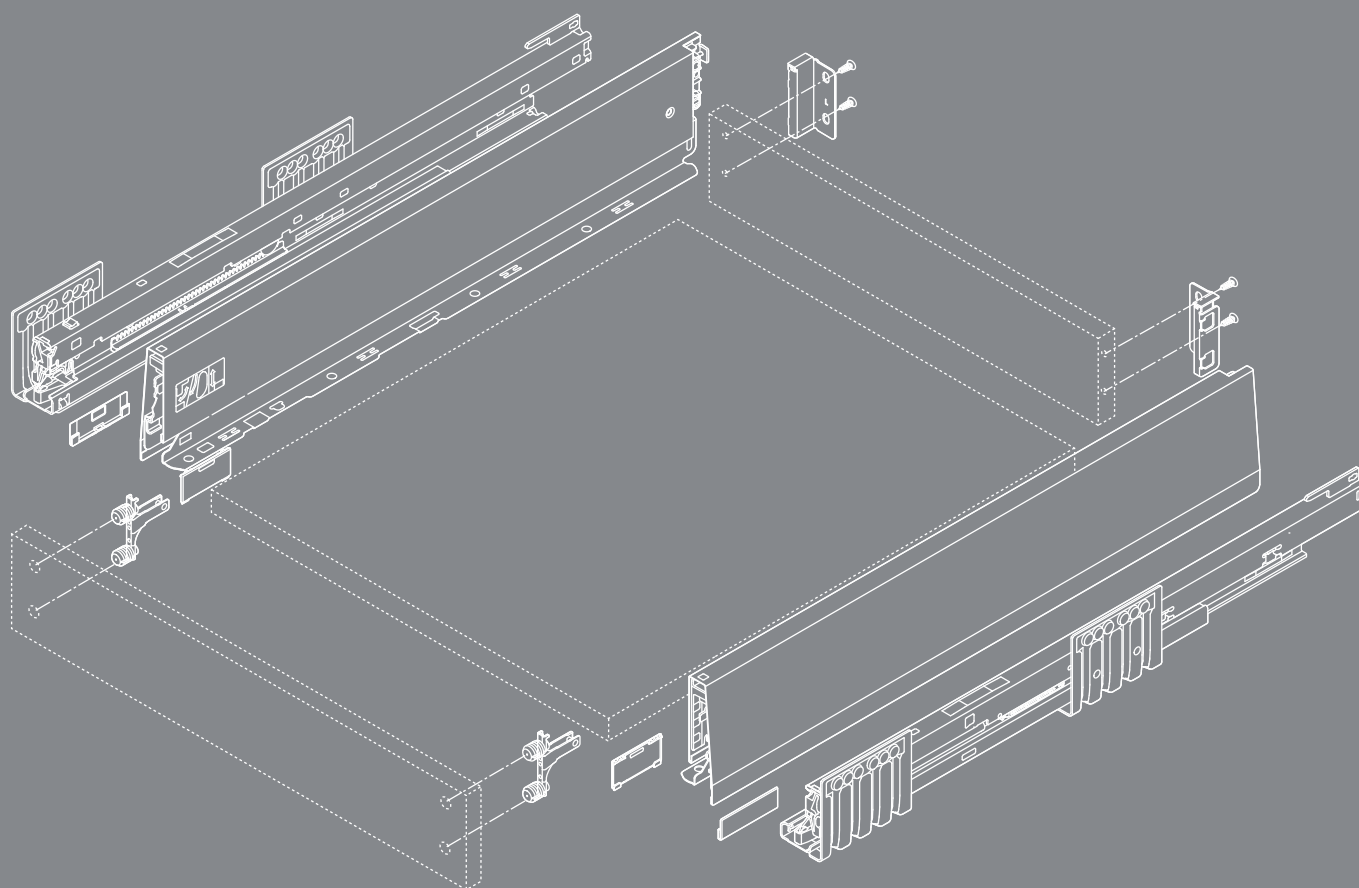

MERIVOBX

Let's create

twd®

Zásuvková platforma pre Vaše nápady

blum®

2022_07 v1