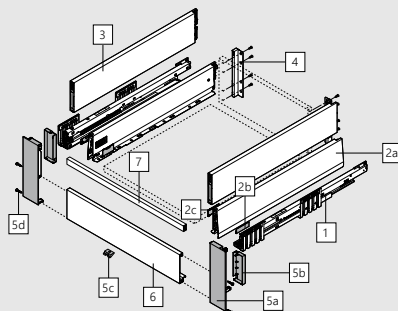

Vnútorňá zásuvka - M

NL Menovitá dĺžka

*Vrátane nastavenia sklonu 2 mm

Zásuvka - K

NL - Menovitá dížka

Vnitřní zásuvka - Výška K

NL - Menovitá dížka

*Vrátane nastavenia sklonu 2 mm

Čelný výsuv - Výška E

NL - Menovitá dížka

*Vrátane nastavenia sklonu 2 mm

Čelný výsuv boxcover - Výška E

NL - Menovitá dížka

*Vrátane nastavenia sklonu 2 mm

Čelný výsuv boxccap - Výška E

NL Menovitá dĺžka

Vnútrotný výsuv - Výška E

NL Menovitá dĺžka

Vnútrotný výsuv - Výška E

MERIVOBX

Obsah sady:	1x pár lišty	2x upevnenie čela (horné) *
	1x sada lišty	1x pár reling **
	1x pár držiak chrbta	1x pár boxcap ***
	2x upevnenie čela	