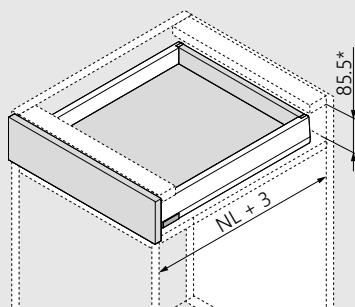

Nastavenie čela v troch smeroch

Prehľad farieb

Hodvábná biela matná – SW-M

Indium sivá matná – IG-M

Sivá matná orion – OG-M

Výška bokov

Zásuvka

Výška N
68,5 mmVýška M
91 mmVýška K
129 mm

Varianty čelného výsuvu

Výška E
192 mmVýška E
192 mmVýška E
192 mm

Vnútorňá zásuvka

Výška M
91 mmVýška K
129 mm

Varianty vnútorných výsuvov (symbolické obrázky s BOXCAP)

Výška E
192 mmVýška E
192 mmVýška E
192 mm