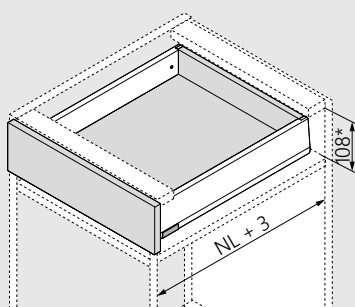

Zásuvka - N

NL Menovitá dĺžka

*Vrátane nastavenia sklonu 2 mm