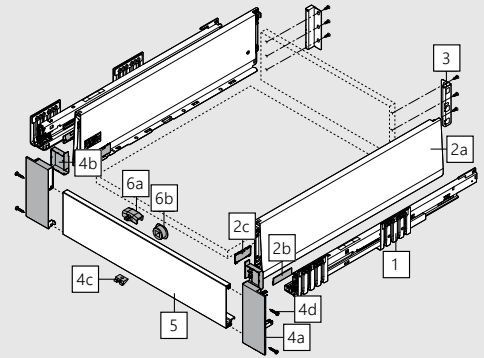

Vnútorňá zásuvka - M

NL Menovitá dĺžka

*Vrátane nastavenia sklonu 2 mm

Zásuvka - K

NL - Menovitá dížka

Vnitřní zásuvka - Výška K

NL - Menovitá dížka

*Vrátane nastavenia sklonu 2 mm

Čelný výsuv - Výška E

NL - Menovitá dížka

*Vrátane nastavenia sklonu 2 mm

Čelný výsuv boxcover - Výška E

NL - Menovitá dížka

*Vrátane nastavenia sklonu 2 mm

Čelný výsuv boxccap - Výška E

NL Menovitá dĺžka