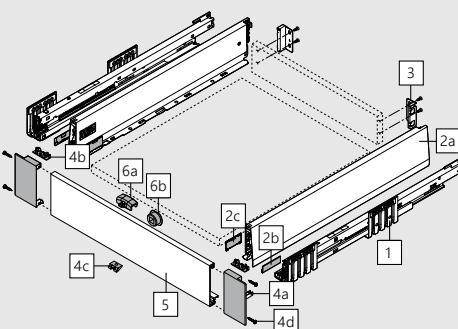

Varianty čelného výsuvu

Výška E
192 mmVýška E
192 mmVýška E
192 mm

Vnútorňá zásuvka

Výška M
91 mmVýška K
129 mm

Varianty vnútorných výsuvov (symbolické obrázky s BOXCAP)

Výška E
192 mmVýška E
192 mmVýška E
192 mm

NL Menovitá dĺžka

*Vrátane nastavenia sklonu 2 mm

Zásuvka - N

NL Menovitá dĺžka

*Vrátane nastavenia sklonu 2 mm

Zásuvka - M

NL Menovitá dĺžka

*Vnútorňá zásuvka so súpravou unášača

Vnútorňá zásuvka - M

NL Menovitá dĺžka

*Vrátane nastavenia sklonu 2 mm

Zásuvka - K

NL - Menovitá dížka

Vnitřní zásuvka - Výška K

NL - Menovitá dížka

*Vrátane nastavenia sklonu 2 mm