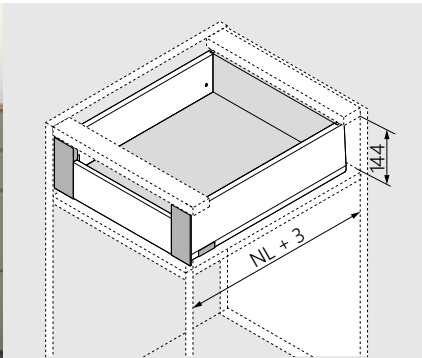

Vnútorňá zásuvka - M

NL Menovitá dĺžka

*Vrátane nastavenia sklonu 2 mm

Zásuvka - K

NL - Menovitá dížka

Vnitřní zásuvka - Výška K

NL - Menovitá dížka

*Vrátane nastavenia sklonu 2 mm