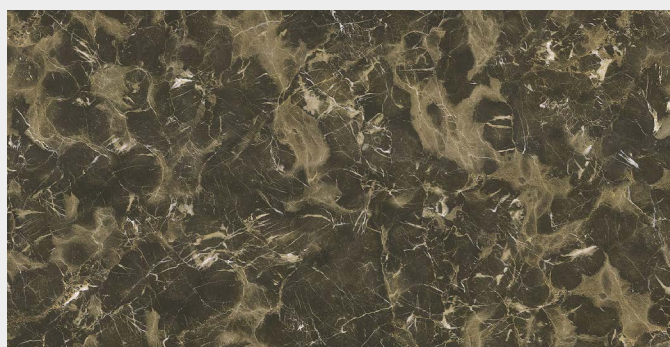

Oriental Stone Brown

Čierne jadro

Obj.číslo: Rozmer:

90-12663007 12 / 640 / 4100 mm

90-12963007 12 / 950 / 4100 mm

90-1263007 12 / 1300 / 4100 mm