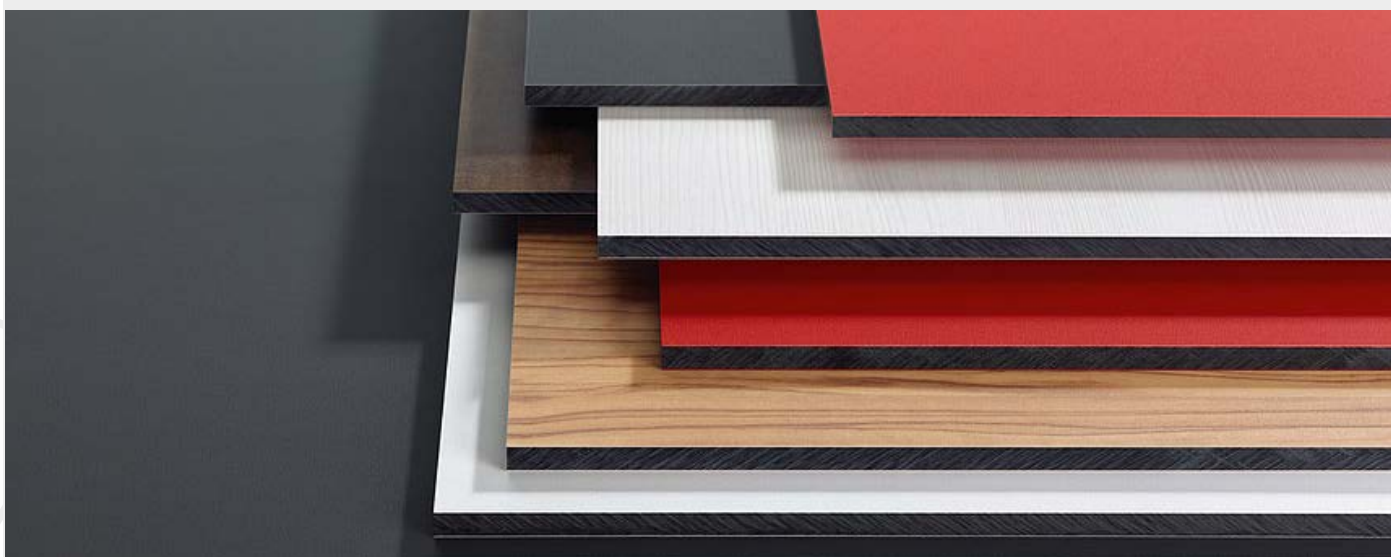

Dark Mountain Oak

Čierne jadro

Obj.číslo:

Rozmer:

90-12620065 12 / 640 / 4100 mm

90-12920065 12 / 950 / 4100 mm

90-1220065 12 / 1300 / 4100 mm