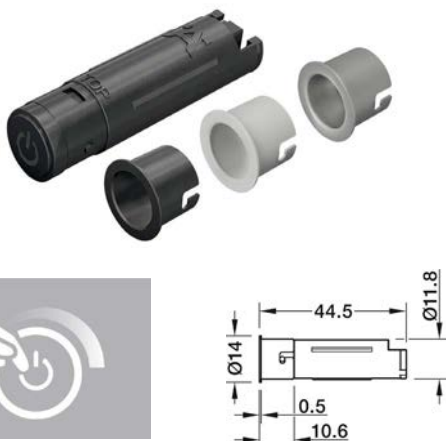

Kábel s poistným klipom pre modulárne spínače je potrebné objednať samostatne (obj. číslo: 71-83389142)

Obj. číslo: **71-83389032**

Farba: biela / šedá / čierna

Materiál: plast

Priemer otvoru: Ø 12 mm

Spotreba energie: 0,3 W

Stupeň ochrany: IP20

Montáž: na navrtanie alebo zasunutie do adaptéru

SPÍNAČE HÄFELE LOOK

ADAPTÉR MONTÁŽE SPÍNAČA, NA PLOCHU

Obj. číslo:	71-83389330	71-83389331	71-83389332
Rozmery (D x Š x V mm):	58 x 16 x 17,1	58 x 16 x 17,1	58 x 16 x 17,1
Farba:	strieborná	čierna	biela
Materiál:	plast	plast	plast
Vhodné pre:	spínač s Ø 12 mm a pre nastaviteľné senzor s krytom puzdra		
Obsah sady:	1 ks adaptér		