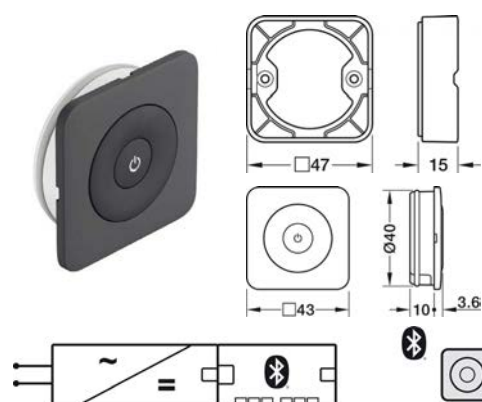

Obj. číslo: **71-85000063**

Rozmery (D x Š x V): 81 x 81 x 12 mm

Farba: čierna / biela

Materiál: plast

Počet spínaných kanálov: max. 4

Montáž: priskrutkovanie / nalepenie na stenu

2-KANÁLOVÉ ROZHRANIE HÄFELE CONNECT MESH S BEZPOTENCIÁLOVÝM RELÉ

Zapnutie / vypnutie osvetlenia alebo iných domových inštalácií pomocou Connect Mesh (všetky funkcie, ktoré sú prístupné stlačením alebo podržaním tlačidla), pre pulzný spínač

Obj. číslo: **71-85000046**

Rozmery (D x Š x V): 39 x 44 x 21 mm

Materiál: plast

Montáž: do spínaných skriniek (odporúčaná hĺbka skrinky 60 mm)

Počet spínaných kanálov: max. 3

Bluetooth®

POZNÁMKY

Handwriting practice area consisting of 20 horizontal dotted lines.