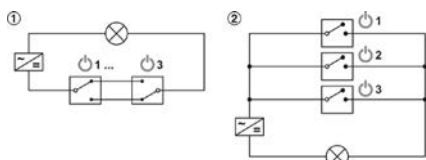

SPÍNAČE A PRÍSLUŠENSTVO K SPÍNAČOM HÄFELE LOOX

SPÍNAČ, STMIEVAČ (KAPACITNÝ), PRE POISTNÝ KLIP

Obj. číslo:	71-83389133
Farba:	strieborná
Materiál:	plast
Priemer otvoru:	Ø 35 mm
Montážna hĺbka max.:	30 mm
Priemer otvoru pre zástrčku:	Ø 12 mm
Funkcia spínania:	manuálne ovládané
Spotreba energie	1 W
Stupeň ochrany:	IP20
Aplikácia:	zapustená montáž, k priskrutkovaniu

KÁBEL S POISTNÝM KLIPOM PRE MODULÁRNY SPÍNAČ

Obj. číslo:	71-83389140	71-83389141	71-83389142
Dĺžka:	500 mm	1000 m	2000 mm
Stupeň ochrany:	IP20	IP20	IP20
Priemer otvoru pre konektor:	Ø 12 mm	Ø 12 mm	Ø 12 mm
Farba:	čierna	čierna	čierna
Materiál:	plast	plast	plast

MULTI-DRIVER BOX

Jedným spínačom je možné ovládať až 3 LED drivery

Jedným spínačom je možné vypnúť a zapnúť niekoľko driverov, teda aj niekoľko svetidiel v miestnosti

Môžu to byť aj rovnaké 3 drivery, pokiaľ napríklad v 12 V systéme vyžadujete dodatočné napájanie

Max. 3 x 75 W na jeden Multi-Driver Box

Obj. číslo:	71-83389061
Farba / Materiál:	čierna / plast
Dĺžka:	50 mm
Šírka:	40 mm
Výška:	19 mm
Spotreba energie v pohotovosti:	1,5 W
Stupeň ochrany:	IP20
Obsah sady:	1 Multi-Driver Box, 3 ks kábel 1 m

MULTI-SWITCH BOX

1 LED Driver/rozbočovač s funkciou spínača ovládaný až 3 spínačmi

2 Multi-Switch-Boxy je možné spárovať a používať s 5 spínačmi

Obj. číslo:	71-83389066
Farba:	čierna
Materiál:	plast
Dĺžka kábla:	1000 MM
Stupeň ochrany:	IP20
Rozmery (D x Š x V):	55 x 45 x 16 mm
Aplikácia:	zapustená montáž