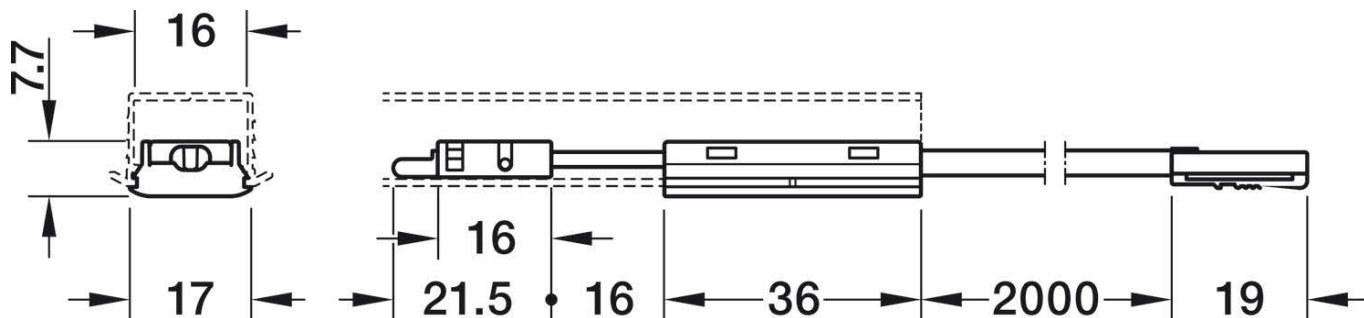

SPÍNAČ DO HLINÍKOVÉHO PROFILU S FUNKCIOU STMIEVANIA PRE 12 V, MAX. 60 W

Pre jednofarebné Loox5 osvetľovacie LED pásiky 8 mm v hliníkových profiloch s vnútorným rozmerom 16 mm (Vhodné pre Profil 1190, Profil 1191, Profil 1192, Profil 1194, Profil 2190, Profil 2191)

Šetrné zapínanie / vypínanie, stmievanie (s pamäťovou funkciou)

Obj. číslo: **71-83395751**

Systém:	12 V
Príkion max.:	60 W
Materiál:	plast
Rozmery (D x Š x V):	36 x 17 x 7.7 mm
Montáž:	k nalisovaniu
Obsah sady:	1 ks prepínač so sponou / zástrčkou