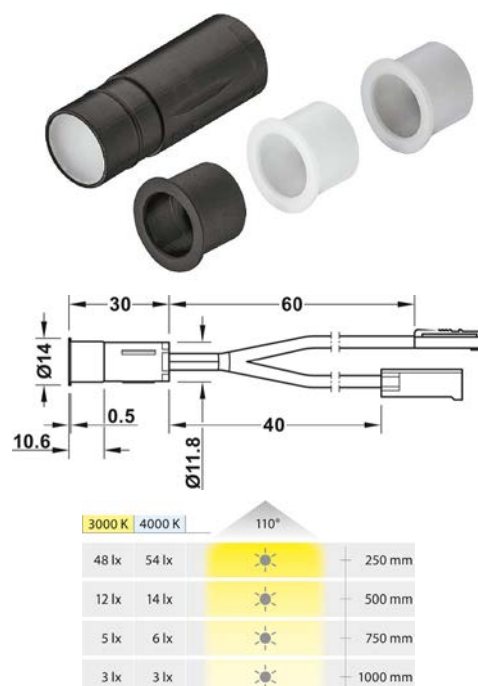

Obj. číslo:	71-83374089	71-83374088
Teplota farby:	3000 K (teplá biela)	3000 K (teplá biela)
Dĺžka:	455 mm	455 mm
Šírka:	55 mm	55 mm
Výška:	15 mm	15 mm
Príkon:	1,5 W	1,5 W
Počet LED diód:	3	3
Svetelný výkon:	120 lm	120 lm
Účinnosť:	80 lm / W	80 lm / W
Index podania farieb (Ra):	>90	>90
Index podania farieb (R9):	>50	>50
Trieda energetickej účinnosti:	G	G
Materiál:	hliník	hliník
Farba:	chróm	čierna
Obsah sady:	1 ks svietidlo + príslušenstvo pre montáž	

SOKLOVÉ SVIETIDLO LOOK5 LED 2101

Nekonečná kabeláž

Jednoduchá montáž do vrtaného otvoru 12 mm

Vrätane krytov púzdra v 3 farbách (biela, šedá, čierna)

Obj. číslo:	71-83372601	71-83372602
Teplota farby:	3000 K (teplá biela)	4000 K (studená biela)
Stmievateľné:	áno	áno
Priemer vrtaného otvoru:	12 mm	12 mm
Index podania farieb (Ra):	>90	>90
Životnosť:	L80/B10 > 50000 hod. L70/B50 > 80000 hod.	L80/B10 > 50000 hod. L70/B50 > 80000 hod.
Montáž:	do vyvrtaného otvoru	do vyvrtaného otvoru
Materiál:	plast	plast
Obsah sady:	Svietidlo s napájacím káblom 60 mm a prepojovacím káblom 40 mm + 3 kryty púzdra (biela, šedá, čierna) na svietidlo	