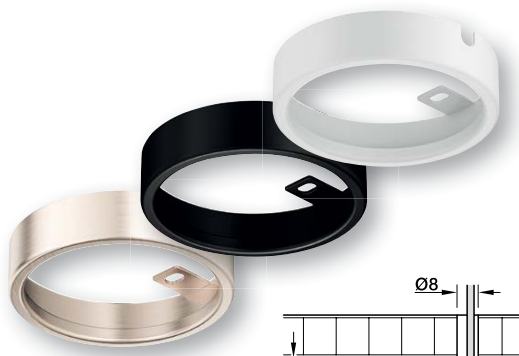

**KLIP KONEKTOR LED PÁSKY, 8 mm, 5 A**

SLUŽI NA PREPOJENIE DVOCH LED PÁSOV VEDĽA SEBA

Obj. číslo:	
71-83389206	-
71-83389187	rohový 90°

LED SVIETIDLÁ 12 V

LOOX5 LED 2094 / 3094

Povrchová montáž

LOOX5 LED 2094 / 3094

MODULÁRNE ZAPUSTENÉ / STROPNÉ SVIETIDLO
POVRCHOVÁ A ZÁPUSŤNÁ MONTÁŽ

Montáž: do vyvrtaného otvoru pre upnutie svorkou alebo naskrutkovanie

Vďaka modulárnemu princípu, rôzne tvarovaným krytkám pre zápusťnú montáž alebo dielom pre povrchovú montáž je možné svietidlá používať rôznymi spôsobmi

Priemer 58 mm je ideálny pre výmenu existujúcich halogénových svietidiel

Výkonné svietidlo LED 2094 umožňuje aj osvetlenie pracovných plôch

Obsah balenia: 1 svietidlo s 2m káblom vrátane upevňovacieho materiálu.