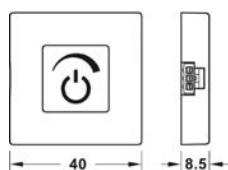

SPÍNAČE HÄFELE LOOK

ADAPTÉR MONTÁŽE SPÍNAČA, NA PLOCHU

Obj. číslo:	71-83389330	71-83389331	71-83389332
Rozmery (D x Š x V mm):	58 x 16 x 17,1	58 x 16 x 17,1	58 x 16 x 17,1
Farba:	strieborná	čierna	biela
Materiál:	plast	plast	plast
Vhodné pre:	spínač s Ø 12 mm a pre nastaviteľné senzor s krytom puzdra		
Obsah sady:	1 ks adaptér		

SENZOROVÝ SPÍNAČ, MODULÁRNY

ZAPÍNANIE A VYPÍNANIE - BEZDOTYKOVÉ

Hodnota zapnuté / vypnuté je uložená bez potreby trvalého napájania

Kábel s poistným klipom pre modulárne spínače je potrebné objednať samostatne (obj. číslo: 71-83389142)

Obj. číslo:	71-83389136	71-83389180	71-83389181
Farba:	strieborná	čierna	biela
Materiál:	plast	plast	plast
Rozmery (D x Š x V mm):	40 x 40 x 8,5	40 x 40 x 8,5	40 x 40 x 8,5
Dosah senzoru:	0 - 80 mm	0 - 80 mm	0 - 80 mm
Spotreba energie:	<0,3 W	<0,3 W	<0,3 W
Stupeň ochrany:	IP20	IP20	IP20
Montáž:	lepenie / skrutkovanie		
Aplikácia:	povrchová montáž		

DVEROVÝ SENZOROVÝ SPÍNAČ, MODULÁRNY

JEMNÉ ZAPÍNANIE A VYPÍNANIE

Kábel s poistným klipom pre modulárne spínače je potrebné objednať samostatne (obj. číslo: 71-83389142)

Obj. číslo:	71-83389137	71-83389182	71-83389183
Farba:	strieborná	čierna	biela
Materiál:	plast	plast	plast
Rozmery (D x Š x V mm):	40 x 40 x 8,5	40 x 40 x 8,5	40 x 40 x 8,5
Dosah senzoru:	0 - 100 mm	0 - 100 mm	0 - 100 mm
Spotreba energie:	<0,3 W	<0,3 W	<0,3 W
Stupeň ochrany:	IP20	IP20	IP20
Montáž:	lepenie / skrutkovanie		
Aplikácia:	povrchová montáž		

SENZOROVÝ SPÍNAČ S FUNKCIOU STMIEVANIA, MODULÁRNY

JEMNÉ ZAPÍNANIE A VYPÍNANIE, STMIEVANIE - DOTYKOVÉ

Hodnota stmievania je uložená bez potreby trvalého napájania

Kábel s poistným klipom pre modulárne spínače je potrebné objednať samostatne (obj. číslo: 71-83389142)

Obj. číslo:	71-83389134	71-83389176	71-83389177
Farba:	strieborná	čierna	biela
Materiál:	plast	plast	plast
Rozmery (D x Š x V mm):	40 x 40 x 8,5	40 x 40 x 8,5	40 x 40 x 8,5
Spotreba energie (W):	<0,3 W	<0,3 W	<0,3 W
Stupeň ochrany:	IP20	IP20	IP20
Montáž:	lepenie / skrutkovanie		
Aplikácia:	povrchová montáž