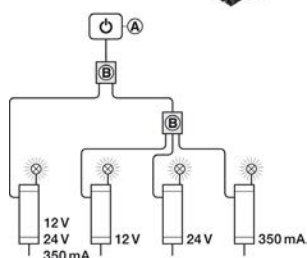

SPÍNAČE A PRÍSLUŠENSTVO K SPÍNAČOM HÄFELE LOOX

SPÍNAČ, STMIEVAČ (KAPACITNÝ), PRE POISTNÝ KLIP

Obj. číslo:	71-83389133
Farba:	strieborná
Materiál:	plast
Priemer otvoru:	Ø 35 mm
Montážna hĺbka max.:	30 mm
Priemer otvoru pre zástrčku:	Ø 12 mm
Funkcia spínania:	manuálne ovládané
Spotreba energie	1 W
Stupeň ochrany:	IP20
Aplikácia:	zapustená montáž, k priskrutkovaniu

KÁBEL S POISTNÝM KLIPOM PRE MODULÁRNY SPÍNAČ

Obj. číslo:	71-83389140	71-83389141	71-83389142
Dĺžka:	500 mm	1000 m	2000 mm
Stupeň ochrany:	IP20	IP20	IP20
Priemer otvoru pre konektor:	Ø 12 mm	Ø 12 mm	Ø 12 mm
Farba:	čierna	čierna	čierna
Materiál:	plast	plast	plast

MULTI-DRIVER BOX

Jedným spínačom je možné ovládať až 3 LED drivery

Jedným spínačom je možné vypnúť a zapnúť niekoľko driverov, teda aj niekoľko svetidiel v miestnosti

Môžu to byť aj rovnaké 3 drivery, pokiaľ napríklad v 12 V systéme vyžadujete dodatočné napájanie

Max. 3 x 75 W na jeden Multi-Driver Box

Obj. číslo:	71-83389061
Farba / Materiál:	čierna / plast
Dĺžka:	50 mm
Šírka:	40 mm
Výška:	19 mm
Spotreba energie v pohotovosti:	1,5 W
Stupeň ochrany:	IP20
Obsah sady:	1 Multi-Driver Box, 3 ks kábel 1 m

MULTI-SWITCH BOX

1 LED Driver/rozbočovač s funkciou spínača ovládaný až 3 spínačmi

2 Multi-Switch-Boxy je možné spárovať a používať s 5 spínačmi

Obj. číslo:	71-83389066
Farba:	čierna
Materiál:	plast
Dĺžka kábla:	1000 MM
Stupeň ochrany:	IP20
Rozmery (D x Š x V):	55 x 45 x 16 mm
Aplikácia:	zapustená montáž