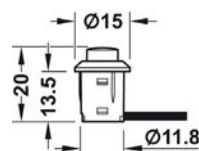

Obj. číslo:	71-83389059
Farba:	čierna
Materiál:	plast
Dĺžka / Dĺžka kábla:	28 mm / 2000 mm
Stupeň ochrany:	IP20
Priemer otvoru:	Ø 12 mm
Aplikácia:	zapustená montáž

**MECHANICKÝ TLAČIDLOVÝ SPÍNAČ**

Obj. číslo:	71-83389107	71-83389108
Dĺžka / Dĺžka kábla:	20 mm / 2000 mm	20 mm / 2000 mm
Priemer otvoru:	Ø 12 mm	Ø 12 mm
Materiál / Farba:	plast / šedý	plast / čierna
Aplikácia:	zapustená montáž	