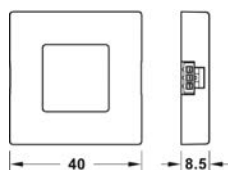

Stupeň ochrany: IP20

Montáž: na navrtanie alebo zasunutie do adaptéru

SPÍNAČE HÄFELE LOOK

ADAPTÉR MONTÁŽE SPÍNAČA, NA PLOCHU

Obj. číslo:	71-83389330	71-83389331	71-83389332
Rozmery (D x Š x V mm):	58 x 16 x 17,1	58 x 16 x 17,1	58 x 16 x 17,1
Farba:	strieborná	čierna	biela
Materiál:	plast	plast	plast
Vhodné pre:	spínač s Ø 12 mm a pre nastaviteľné senzor s krytom puzdra		
Obsah sady:	1 ks adaptér		