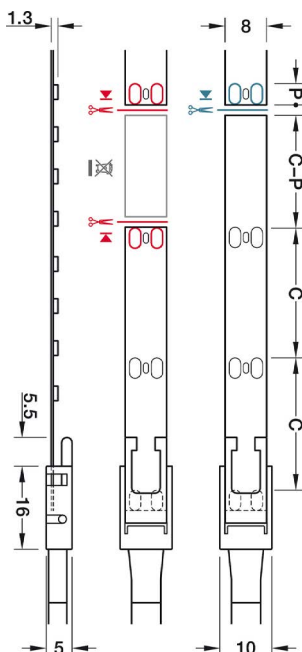

LED OSVETLENIE

LED PÁSKY 12 V

**LOOX LED 2074, BIELA, 12 V, SAMOLEPIACA***

OSVETĽOVACIA PÁSKA, 50 m, 120 LED NA METER; 9,6 W / m

Stmievateľná Životnosť: L80 / B10 pri 45° C >30000 h h

Dĺžka sekcie C - 25 mm Dĺžka plochy kont.: P - 4 mm

Prepojovacie káble, rohový klip a od výroby dodané lepiace pásy umožňujú montáž bez použitia nástrojov

Obj. číslo:	71-83374313	71-83374314	71-83374315
Teplota farby:	3000 K (teplá biela)	4000 K (studená biela)	5000 K (studená biela)
*Dĺžka:	50 000 mm	50 000 mm	50 000 mm
Šírka:	8 mm	8 mm	8 mm
Výška:	1,3 mm	1,3 mm	1,3 mm
Príkion:	9,6 W / m	9,6 W / m	9,6 W / m
Počet LED diód:	120 / m	120 / m	120 / m
Svetelný tok:	970 lm	1000 lm	1040 lm
Účinnosť:	101 lm / W	104 lm / W	108 lm / W
Index podania farieb (ra):	90 CRI	90 CRI	90 CRI
Index podania farieb (r9):	> 50 CRI	> 50 CRI	> 50 CRI
Trieda energetickej účinnosti:	A+	A+	A+
Nameraná energetická spotreba (kWh / 1000):	10,56 kWh / m	10,56 kWh / m	10,56 kWh / m