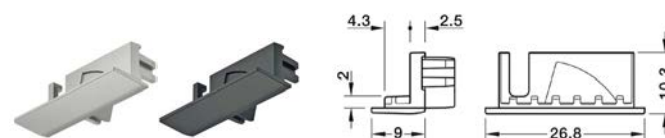

HLINÍKOVÉ PROFILY HĀFELE LOOX PRE OSVETĽOVACIE PĀSKY

PROFIL LOOX5 LED 1107

Obj. číslo:	71-83395731	71-83395730
Materiál:	hliník / plast	hliník / plast
Farba:	čierna	strieborná
Priepustnosť:	70 - 80 %	70 - 80 %
Dĺžka / Šírka:	3000 / 8 mm	3000 / 8 mm
Pre LED pásky široké:	5 mm	5 mm
Aplikácia:	zápustná montáž	
Obsah sady:	1 ks hliníkový profil, 1 difúzor biely opál	

KONCOVÁ KRYTKA PROFILU LOOX5 LED 1107

Obj. číslo:	71-83395820	71-83395821
Materiál:	plast	plast
Farba:	čierna	strieborná
Montáž:	priskrutkovanie	
Verzia:	s káblou priechodkou	

PROFIL LOOX5 1103

Obj. číslo:	71-83395723	71-83395722
Materiál:	hliník / plast	hliník / plast
Farba:	čierna	strieborná
Priepustnosť:	60 - 70 %	60 - 70 %
Dĺžka / Šírka:	3000 / 11 mm	3000 / 11 mm
Pre LED pásky široké:	5 / 8 mm	5 / 8 mm
Aplikácia:	zápustná montáž	
Obsah sady:	1 ks hliníkový profil, 1 difúzor biely opál	

KONCOVÁ KRYTKA PROFILU LOOX5 1103

Obj. číslo:	71-83395767	71-83395766
Materiál:	plast	plast
Farba:	čierna	strieborná
Verzia:	s káblou priechodkou	

PROFIL LOOX5 LED 2102

Obj. číslo:	71-83395735	71-83395734
Materiál:	hliník / plast	hliník / plast
Farba:	čierna	strieborná
Priepustnosť:	60 - 70 %	60 - 70 %
Dĺžka / Šírka:	3000 / 11 mm	3000 / 11 mm
Pre LED pásky široké:	5 / 8 mm	5 / 8 mm
Aplikácia:	povrchová montáž	
Obsah sady:	1 ks hliníkový profil, 1 difúzor biely opál	

KONCOVÁ KRYTKA PROFILU LOOX5 2102

Obj. číslo:	71-83395778	71-83395777
Materiál:	plast	plast
Farba:	čierna	strieborná
Verzia:	so značením pre vrtanie káblovej priechodky