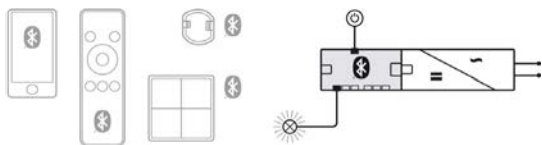

Dĺžka: 2000 mm

PRÍSLUŠENSTVO HÄFELE LOOK

6-CESTNÝ ROZBOČOVAČ CONNECT MESH S FUNKCIU SPÍNAČA, 12 V, MAX. 60 W, Bluetooth®

Možnosť pripojiť box-to-box konektorovým pripojením alebo predlžovacím káblom

Možnosť pripojiť ľubovoľný počet rozbočovačov