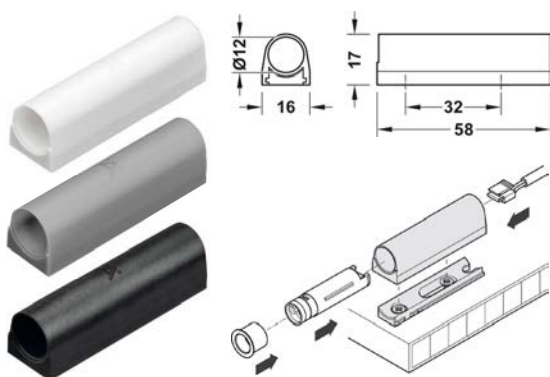

Kábel s poistným klipom pre modulárne spínače je potrebné objednať samostatne (obj. číslo: 71-83389142)

Obj. číslo: **71-83389032**

Farba: biela / šedá / čierna

Materiál: plast

Priemer otvoru: Ø 12 mm

Spotreba energie: 0,3 W

Stupeň ochrany: IP20

Montáž: na navrtanie alebo zasunutie do adaptéru

SPÍNAČE HÄFELE LOOK

ADAPTÉR MONTÁŽE SPÍNAČA, NA PLOCHU

Obj. číslo:	71-83389330	71-83389331	71-83389332
Rozmery (D x Š x V mm):	58 x 16 x 17,1	58 x 16 x 17,1	58 x 16 x 17,1
Farba:	strieborná	čierna	biela
Materiál:	plast	plast	plast
Vhodné pre:	spínač s Ø 12 mm a pre nastaviteľné senzor s krytom puzdra		
Obsah sady:	1 ks adaptér		