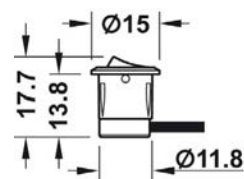

MECHANICKÝ KOLÍSKOVÝ SPÍNAČ

ZAPÍNANIE A VYPÍNANIE - DOTYKOVÉ

Obj. číslo:	71-83389106
Farba:	čierna
Materiál:	plast
Priemer otvoru:	Ø 12 mm
Výška:	17,7 mm
Priemer:	Ø 15 mm
Dĺžka kábla:	2000 mm
Stupeň ochrany:	IP20
Aplikácia:	zapustená montáž