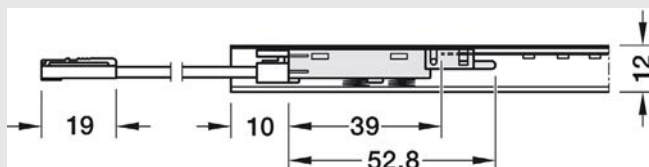

SPÍNAČ DO HLINÍKOVÉHO PROFILU S FUNKCIOU STMIEVANIA PRE 12 V, MAX. 60 W

Pre jednofarebné osvetľovacie LED pásiky Loox5 5 mm v hliníkových profiloch s vnútornou šírkou 16 mm (pre ALU profily 1103, 1105, 2101, 2102, 2103 a 2104)

Šetrné zapínanie / vypínanie, stmievanie (s pamäťovou funkciou)

Kábel nie je súčasťou balenia:

obj. číslo: 71-83395831 (12 V, 1 m), 71-83395830 (12 V, 2 m)

Obj. číslo: **71-83389281**

Systém:	12 V
Príkion max.:	60 W
Materiál:	plast
Rozmery (D x V):	39 x 12 mm
Montáž:	nasunutie do hliníkového profilu
Obsah sady:	1 ks prepínač so sponou / zástrčkou