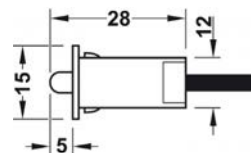

MECHANICKÝ DVEROVÝ SPÍNAČ

Zapnutie: dvere otvorené = svetlo zapnuté, dvere zatvorené = svetlo vypnuté

Prepínanie otváraním dverí alebo zatváraním dverí, vhodné aj pre čelá bez kľučiek s podporou otvárania

Obj. číslo:	71-83389059
Farba:	čierna
Materiál:	plast
Dĺžka / Dĺžka kábla:	28 mm / 2000 mm
Stupeň ochrany:	IP20
Priemer otvoru:	Ø 12 mm
Aplikácia:	zapustená montáž