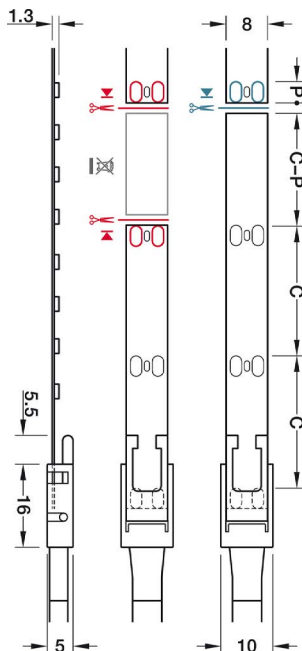

LED OSVETLENIE

LED PÁSKY 12 V

**LOOX LED 2074, BIELA, 12 V, SAMOLEPIACA***

OSVETĽOVACIA PÁSKA, 50 m, 120 LED NA METER; 9,6 W / m

Stmievateľná Životnosť: L80 / B10 pri 45° C >30000 h h

Dĺžka sekcie C - 25 mm Dĺžka plochy kont.: P - 4 mm

Prepojovacie káble, rohový klip a od výroby dodané lepiace pásy umožňujú montáž bez použitia nástrojov

Obj. číslo:	71-83374313	71-83374314	71-83374315
Teplota farby:	3000 K (teplá biela)	4000 K (studená biela)	5000 K (studená biela)
*Dĺžka:	50 000 mm	50 000 mm	50 000 mm
Šírka:	8 mm	8 mm	8 mm
Výška:	1,3 mm	1,3 mm	1,3 mm
Príkion:	9,6 W / m	9,6 W / m	9,6 W / m
Počet LED diód:	120 / m	120 / m	120 / m
Svetelný tok:	970 lm	1000 lm	1040 lm
Účinnosť:	101 lm / W	104 lm / W	108 lm / W
Index podania farieb (ra):	90 CRI	90 CRI	90 CRI
Index podania farieb (r9):	> 50 CRI	> 50 CRI	> 50 CRI
Trieda energetickej účinnosti:	A+	A+	A+
Nameraná energetická spotreba (kWh / 1000):	10,56 kWh / m	10,56 kWh / m	10,56 kWh / m