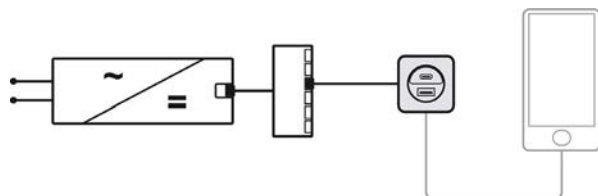

SOKLOVÉ SVIETIDLO LOOK5 LED 2101

Nekonečná kabeláž

Jednoduchá montáž do vrtaného otvoru 12 mm

Vrätane krytov púzdra v 3 farbách (biela, šedá, čierna)

Obj. číslo:	71-83372601	71-83372602
Teplota farby:	3000 K (teplá biela)	4000 K (studená biela)
Stmievateľné:	áno	áno
Priemer vrtaného otvoru:	12 mm	12 mm
Index podania farieb (Ra):	>90	>90
Životnosť:	L80/B10 > 50000 hod. L70/B50 > 80000 hod.	L80/B10 > 50000 hod. L70/B50 > 80000 hod.
Montáž:	do vyvrtaného otvoru	do vyvrtaného otvoru
Materiál:	plast	plast
Obsah sady:	Svietidlo s napájacím káblom 60 mm a prepojovacím káblom 40 mm + 3 kryty púzdra (biela, šedá, čierna) na svietidlo	

LED SVIETIDLÁ 12 V

LOOX LED 2028

SOKLOVÉ SVIETIDLO OVLÁDANÉ POHYBOVÝM SENZOROM PRI ZOTMENÍ

Bez možnosti stmievania Montáž: do vyvrtaného otvoru

Priemer otvoru: Ø 40 mm Oneskorenie: približne 2 minúty

Dosah senzoru: 0-3000 mm