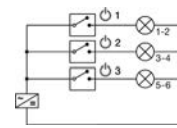

PREVÁDKOVÉ REŽIMY