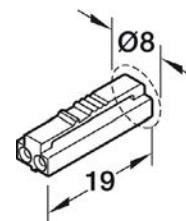

**PRÍVODNÝ KÁBEL LED, LOOX5,
8 mm, 12 V / 5 A / 18 AWG**

SLUŽI NA PREPOJENIE PÁSKY S NAPÁJACÍM ZDROJOM
(LOOX 5 PÁSKA NA LOOX5 TRAFU)

Obj. číslo:	Príkon max.:	Dĺžka:
71-83393736	60 W	100 mm
71-83395701	60 W	500 mm
71-83395700	60 W	2000 mm