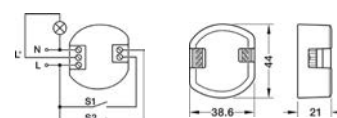

Rozmery (D x Š x V): 39 x 44 x 21 mm

Materiál: plast

Montáž: do spínaných skriniek (odporúčaná hĺbka skrinky 60 mm)

Počet spínaných kanálov: max. 3

Bluetooth®

POZNÁMKY

Handwriting practice area consisting of 20 horizontal dotted lines.