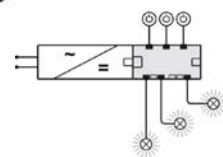

6-CESTNÝ ROZBOČOVAČ LOOX5, BOX TO BOX, 12 V, MAX. 60 W, BEZ FUNKCIE SPÍNAČA

Možnosť pripojiť box-to-box konektorovým pripojením alebo predlžovacím káblom. Možnosť pripojiť ľubovoľný počet rozbočovačov

Dodržte maximálny výkon!

Obj. číslo:	71-83395747
Funkcia spínača:	nie
Rozmery (D x Š x V):	120 x 50 x 16 mm
Farba:	čierna
Materiál:	plast
Príkon max.:	60 W

6-CESTNÝ ROZBOČOVAČ LOOX5, BOX TO BOX, 12 V, MAX. 60 W, S FUNKCIOU SPÍNAČA

Možnosť pripojiť box-to-box konektorovým pripojením alebo predlžovacím káblom. Možnosť pripojiť ľubovoľný počet rozbočovačov

Dodržte maximálny výkon!

Obj. číslo:	71-83395748
Funkcia spínača:	áno
Rozmery (D x Š x V):	120 x 50 x 16 mm
Farba:	čierna
Materiál:	plast
Príkon max.:	60 W

6-CESTNÝ ROZBOČOVAČ LOOX5, BOX TO BOX, 12 V, MAX. 60 W, S FUNKCIOU AŽ 3 SPÍNAČOV

Možnosť pripojiť box-to-box konektorovým pripojením alebo predlžovacím káblom. Možnosť pripojiť ľubovoľný počet rozbočovačov. Je možné si vybrať z 3 prevádzkových režimov (krížový spínač - svetlá 1 - 6, krížový spínač na rôznych vybraných svetlách, vypnutý krížový spínač)

Dodržte maximálny výkon!

Obj. číslo:	71-83395828
Funkcia spínača:	max. 3 spínače
Rozmery (D x Š x V):	120 x 50 x 16 mm
Farba:	čierna
Materiál:	plast
Príkon max.:	60 W

PREDLŽOVACÍ KABEL, HÄFELE LOOX5 MONOCHROME, 12 V, AWG 18

Obj. číslo:	Príkon max.:	Dĺžka:
71-83395712	60 W	500 mm
71-83395713	60 W	1000 mm
71-83395714	60 W	2000 mm