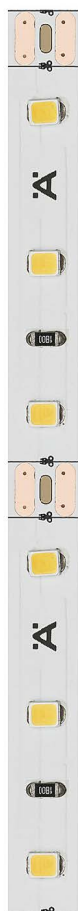

LED PÁSKY 12 V

LOOX LED 2074, BIELA, 12 V, SAMOLEPIACA*

OSVETĽOVACIA PÁSKA, 50 m, 120 LED NA METER; 9,6 W / m

Stmievateľná Životnosť: L80 / B10 pri 45° C >30000 h h

Dĺžka sekcie C - 25 mm Dĺžka plochy kont.: P - 4 mm

Pozlátené kontakty a dvojvrstvový tienový obvod pre lepšiu konektivitu a odvod tepla

Ideálna pre použitie v kombinácii s priamym osvetlením

Zdroj veľmi intenzívneho svetla

Široká škála príslušenstva dopĺňa systém Plug and Play

Prepojovacie káble, rohový klip a od výroby dodané lepiace pásy umožňujú montáž bez použitia nástrojov

Obj. číslo:	71-83374313	71-83374314	71-83374315
Teplota farby:	3000 K (teplá biela)	4000 K (studená biela)	5000 K (studená biela)
*Dĺžka:	50 000 mm	50 000 mm	50 000 mm
Šírka:	8 mm	8 mm	8 mm
Výška:	1,3 mm	1,3 mm	1,3 mm
Príkion:	9,6 W / m	9,6 W / m	9,6 W / m
Počet LED diód:	120 / m	120 / m	120 / m
Svetelný tok:	970 lm	1000 lm	1040 lm
Účinnosť:	101 lm / W	104 lm / W	108 lm / W
Index podania farieb (ra):	90 CRI	90 CRI	90 CRI
Index podania farieb (r9):	> 50 CRI	> 50 CRI	> 50 CRI
Trieda energetickej účinnosti:	A+	A+	A+
Nameraná energetická spotreba (kWh / 1000):	10,56 kWh / m	10,56 kWh / m	10,56 kWh / m

* len s hliníkovým profilom alebo chladiacou lištou

** možnosť objednať presnú dĺžku pásu v násobkoch á 500mm

LOOX LED 2071, BIELA, 12 V, SAMOLEPIACA*

OSVETĽOVACIA PÁSKA, 50 m, 60 LED NA METER; 4,8 W / m

Stmievateľná Životnosť: L80 / B10 pri 45° C >30000 h h

Dĺžka sekcie C - 50 mm, dĺžka plochy kont. P - 4 mm

Pozlátené kontakty a dvojvrstvový tienový obvod pre lepšiu konektivitu a odvod tepla

Ľahko skrátiteľná, takže je vhodná pre ľubovoľné použitie

Široká škála príslušenstva dopĺňa systém Plug and Play

Prepojovacie káble, rohový klip a od výroby dodané lepiace pásy umožňujú montáž bez použitia nástrojov

Obj. číslo:	71-83374305	71-83374306	71-83374307
Teplota farby:	3000 K (teplá biela)	4000 K (studená biela)	5000 K (studená biela)
*Dĺžka:	50 000 mm	50 000 mm	50 000 mm
Šírka:	8 mm	8 mm	8 mm
Výška:	1,3 mm	1,3 mm	1,3 mm
Príkion:	4,8 W / m	4,8 W / m	4,8 W / m
Počet LED diód:	60 / m	60 / m	60 / m
Svetelný tok:	465 lm	490 lm	495 lm
Účinnosť:	97 lm / W	102 lm / W	103 lm / W
Index podania farieb (ra):	90 CRI	90 CRI	90 CRI
Index podania farieb (r9):	> 50 CRI	> 50 CRI	> 50 CRI
Trieda energetickej účinnosti:	A+	A+	A+
Nameraná energetická spotreba (kWh / 1000):	5,28 kWh / m	5,28 kWh / m	5,28 kWh / m

* možnosť objednať presnú dĺžku pásu v násobkoch á 500 mm