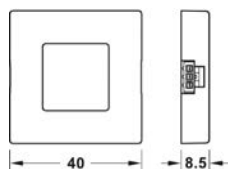

Stupeň ochrany: IP20

Montáž: na navrtanie alebo zasunutie do adaptéru

SPÍNAČE HÄFELE LOOK

ADAPTÉR MONTÁŽE SPÍNAČA, NA PLOCHU

Obj. číslo:	71-83389330	71-83389331	71-83389332
Rozmery (D x Š x V mm):	58 x 16 x 17,1	58 x 16 x 17,1	58 x 16 x 17,1
Farba:	strieborná	čierna	biela
Materiál:	plast	plast	plast
Vhodné pre:	spínač s Ø 12 mm a pre nastaviteľné senzor s krytom puzdra		
Obsah sady:	1 ks adaptér		