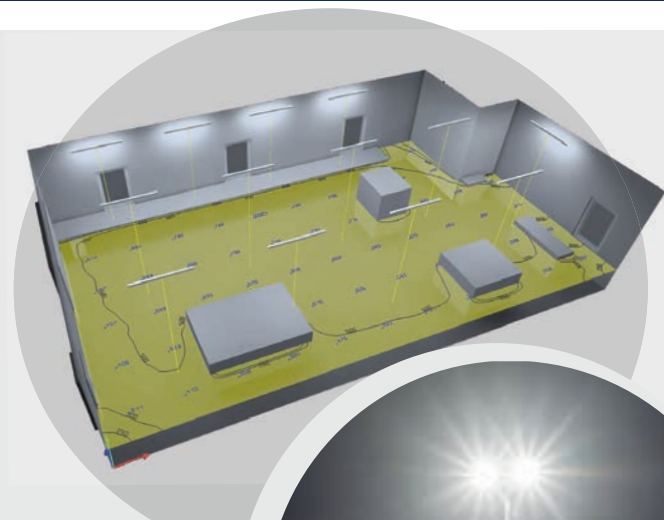

IWETEC

Industrie- und Werkstatttechnik

LED LINE