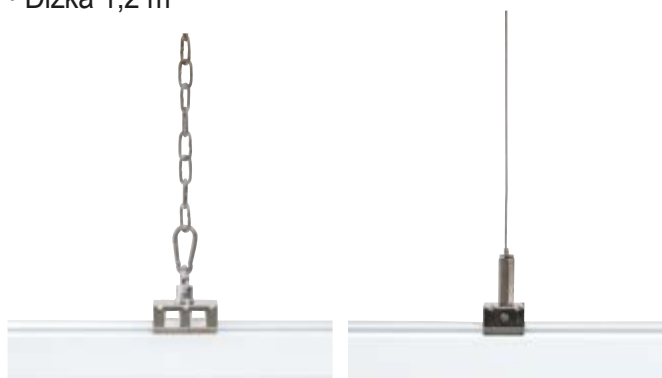

SADA REŤAZOVÉHO ALEBO LANOVÉHO ZAVESENIA pre LC Proof

- Dĺžka 1,2 m