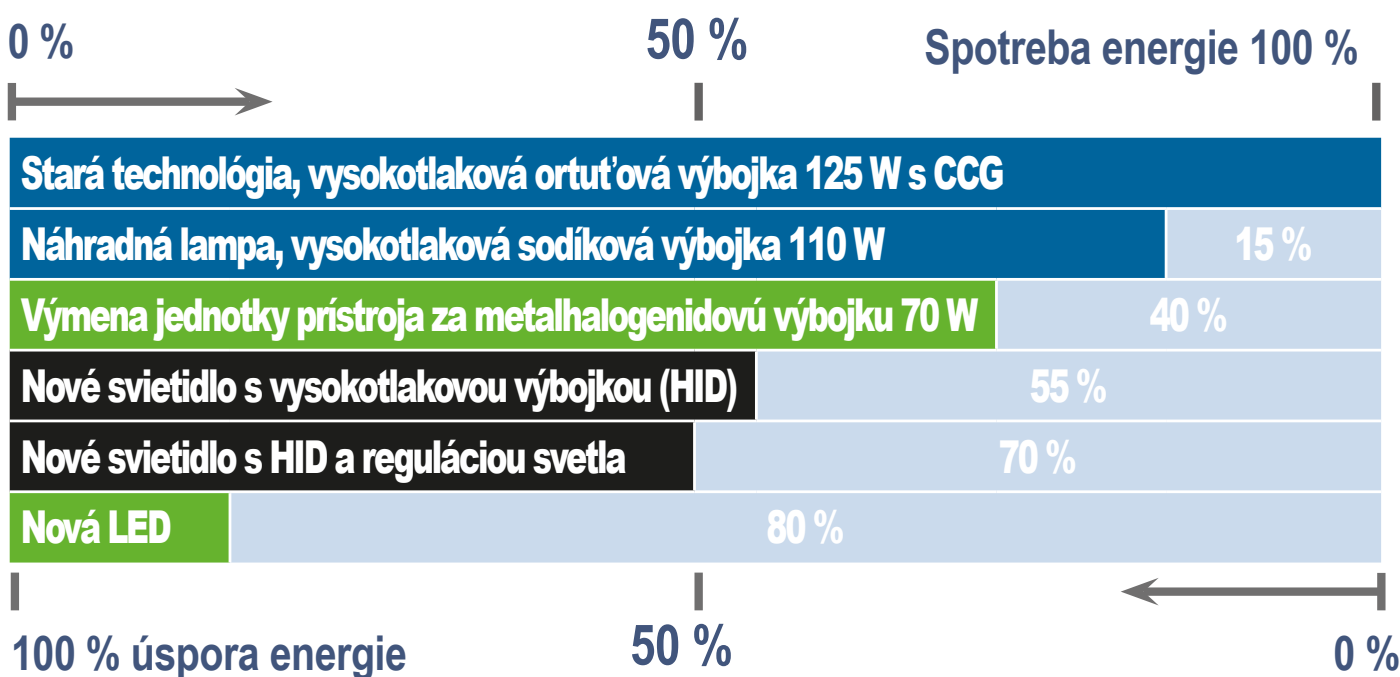

KROK ZA KROKOM K VAŠMU NOVÉMU LED OSVETLENIU

1. Telefonicky +421 914 336 919 alebo emailom na info@twd.sk - požiadajte o radu
2. Naš svetelný technik vás bude kontaktovať za účelom bezplatnej konzultácie na mieste a posúdi **Váš skutočný stav**
3. Po obhliadke na mieste Vám zdarma **pripravíme ponuku presne na mieru** Vašej spoločnosti, firme alebo projektu (vrátane plánu osvetlenia a výpočtu amortizácie)
4. **Objednávka**, potvrdenie realizácie projektu
5. **Šetrenie** až 70 % energie / elektriny

IWETEC

Industrie- und Werkstatttechnik

LED LINE

**UŠETRITE
EŠTE DNES!**

**Profesionálne
LED osvetlenie
pre priemysel a remeslo**

LED PRE ZELENÚ BUDÚCNOŠŤ

Klimatické zmeny, obmedzené zdroje a stúpajúce ceny energie nútia konať. Nové environmentálne predpisy politiky a snaha mnohých spoločností o väčšiu udržateľnosť podporujú prechod na energeticky účinné riešenia. A aj spotrebitelia si čoraz viac uvedomujú, aké obrovské úspory sa dajú dosiahnuť prostredníctvom osvetlenia.

JASNÉ VÝHODY

€ ZNIŽUJE
PREVÁDZKOVÉ
NÁKLADY

Dnešné moderné svetelné zdroje LED majú extrémne vysokú životnosť až do 50 000 hodín. Používaním moderných svetelných zdrojov LED prispievate k Vašej vlastnej udržateľnej energetickej transformácii. Ďalšou výhodou je, že LED technológia neobsahuje žiadne nebezpečné látky, ako napr. ortuť, ktorá sa nachádza