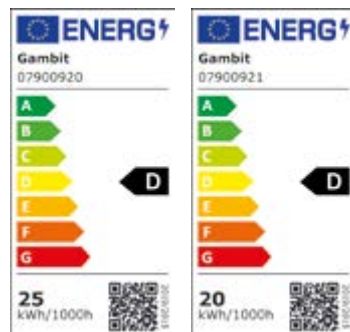

Premyslený dizajn zabezpečuje vysokú stabilitu a dlhú životnosť pri nízkych prevádzkových nákladoch.

Robustné

Polykarbonátové puzdro odolné proti rozbitiu odoláva aj prudkým vplyvom prostredia a vďaka odolnosti proti UV žiareniu je ideálne na vonkajšie použitie.

Flexibilné

Vďaka funkcii TRI-COLOR možno nastaviť teplotu svetla medzi studenou, neutrálnou a teplou bielou. Na rozdiel od žiaroviek je LC PROOF ECO bezproblémovo použiteľné s detektorom pohybu. Okamžite dosahuje svoj plný jas aj pri mrazivých teplotách. Svetidlu LC PROOF ECO zároveň nevadí veľa spínacích cyklov.

Bezpečné použitie

Trieda požiarnej ochrany D pre maximálnu bezpečnosť v priestoroch s potenciálnym nebezpečenstvom požiaru, stupeň ochrany krytom IP65 a stupeň odolnosti proti nárazu IK08 zaručujú ochranu proti prachu, vlhkosti a mechanickým zaťaženiam.

Oblasti použitia

- Priestory s vysokými požiadavkami na ochranu (prach / vlhkosť)
- Poľnohospodárstvo a dvor
- Hotel, reštaurácie, kuchyňa
- Supermarkety a chladiarne
- Parkovacie domy
- Umývacie boxy

Montážna výška < 5 m

Obj. číslo	Výkon	Svetelný prúd	Farba svetla	Uhol lúča	Dĺžka	Šírka	Výška	Ks/bal.
06-07900920	25 W	3500 lm	3000 K, 4000 K, 5000 K	120°	1567 mm	68 mm	70 mm	1 ks
06-07900921	20 W	2800 lm	3000 K, 4000 K, 5000 K	120°	1267 mm	68 mm	70 mm	1 ks

20 W | 120 cm
25 W | 150 cm
TRI-COLOR 3000 K - 4000 K - 5000 K

Viac ako 100 000
spínacích cyklov