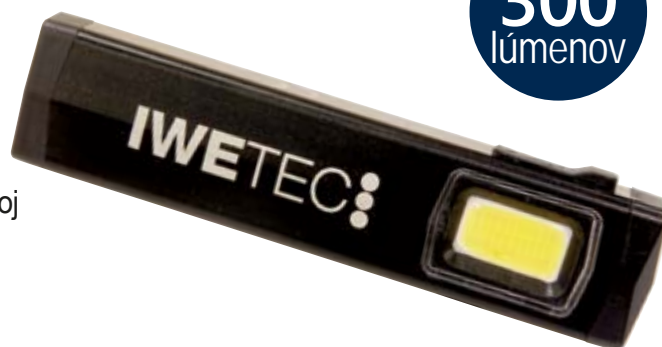

Technické údaje

Prevádzka	akumulátor Li-Ion 3,7 V/600 mAh
Výkon	LED COB so 3 Watt
Farba svetla	6000 K
Svetelný prúd	prepínateľný 100/300 lúmenov
Doba svietenia	1,5 až 3 hodín
Čas nabíjania aku.	cca 2,5 hodiny – 100 %
Životnosť	35 000 hodín
Rozmery	cca 9 x 2,1 cm